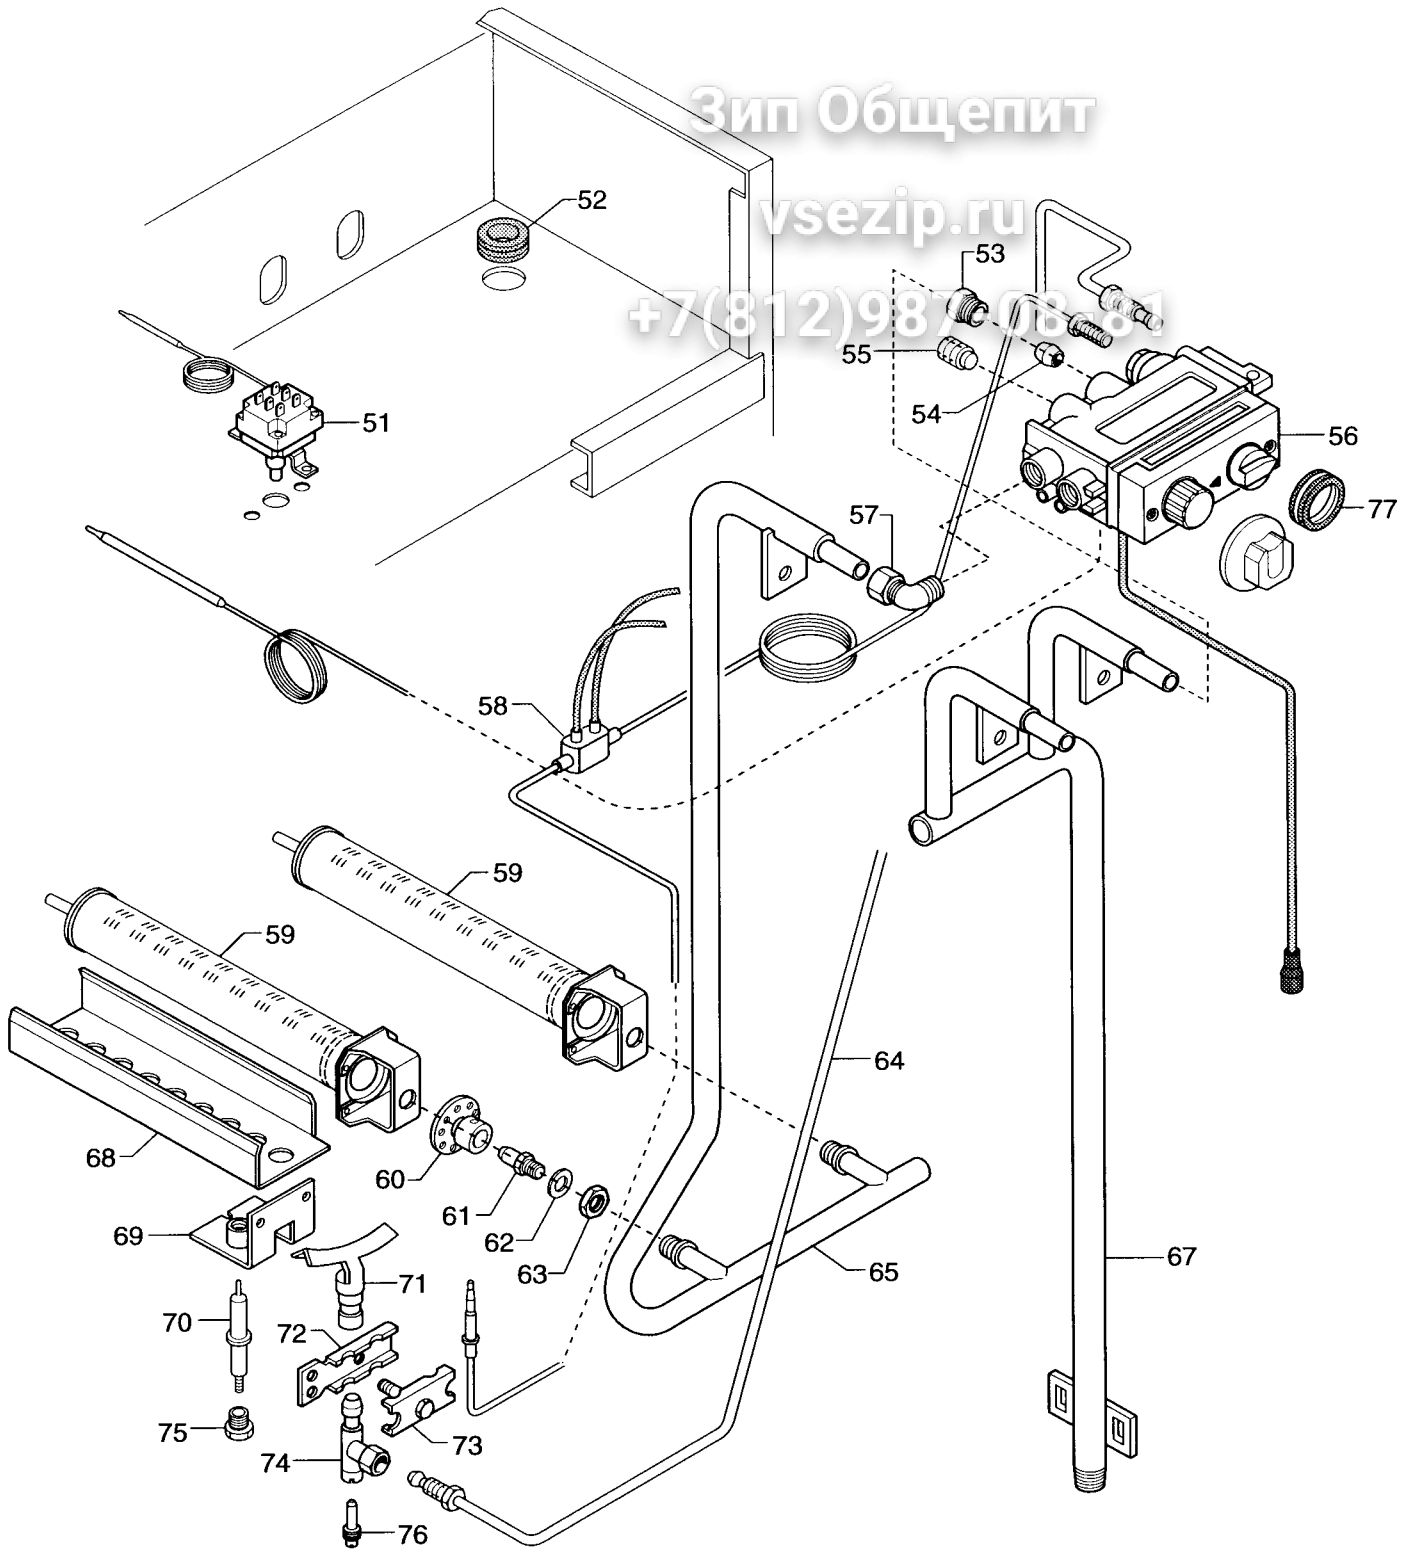

GAS FRYER 23 L HD 900
 FRIGGITRICE GAS 23 L

61	76
006419 ø 2,90 2H,2E,2E+,2L G20 20mbar	003327 ø 0,40 2H,2E,2E+,2L G20 20mbar
054084 ø 3,20 LL G25 20mbar (Germania)	003327 ø 0,40 LL G25 20mbar (Germania)
003723 ø 1,75 3+,3B/P G30/G31 28-30/ 37mbar	058525 ø 0,30 3+,3B/P G30/G31 28-30/ 37mbar
002905 ø 1,60 3B/P G30/G31 50 mbar (Germania)	058525 ø 0,30 3+,3B/P G30/G31 50 mbar (Germania)

GAS FRYER 23 L HD 900
FRIGGITRICE GAS 23 L