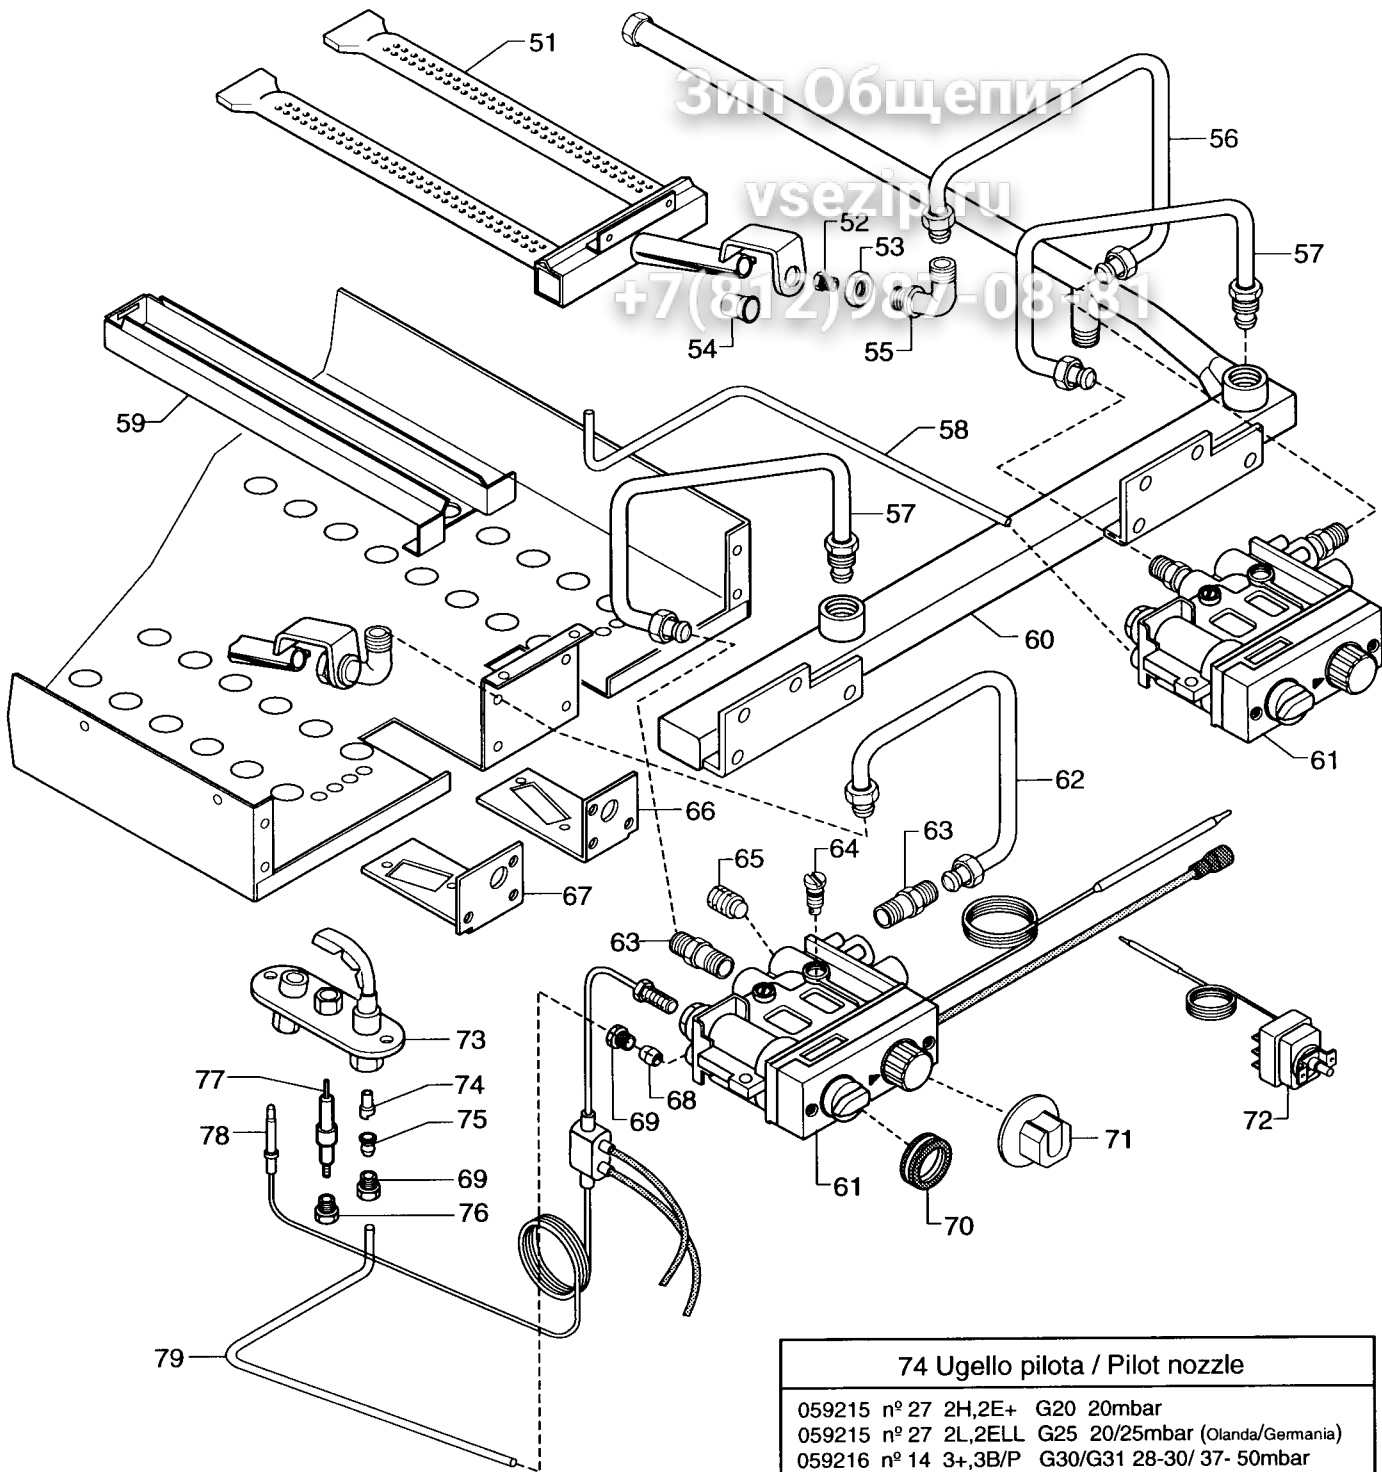

Зип Общепит

ysezip.ru

+7(812)987-08881

GAS FRY TOP HD 900
FRY TOP GAS

52 - Ugello bruciatore / Burner nozzle	
0A2104	ø 2,40 2H,2E+ G20 20mbar
059382	ø 2,50 2L G25 25mbar (Olanda)
0A2174	ø 2,65 2ELL G25 20mbar (Germania)
0A2089	ø 1,60 3+,3B/P G30/G31 28-30/ 37mbar
0A2091	ø 1,45 3B/P G30/G31 50 mbar (Germania)

74 Ugello pilota / Pilot nozzle	
059215	n° 27 2H,2E+ G20 20mbar
059215	n° 27 2L,2ELL G25 20/25mbar (Olanda/Germania)
059216	n° 14 3+,3B/P G30/G31 28-30/ 37- 50mbar

64 - Vite minimo / Minimum screw	
006653	ø 1,90 2H,2E+ G20 20mbar
006653	ø 1,90 2L G25 25mbar (Olanda)
006654	ø 2,00 2ELL G25 20mbar (Germania)
006652	ø 1,25 3+,3B/P G30/G31 28-30/ 37mbar
006651	ø 1,10 3B/P G30/G31 50 mbar (Germania)

GAS FRY TOP HD 900
FRY TOP GAS