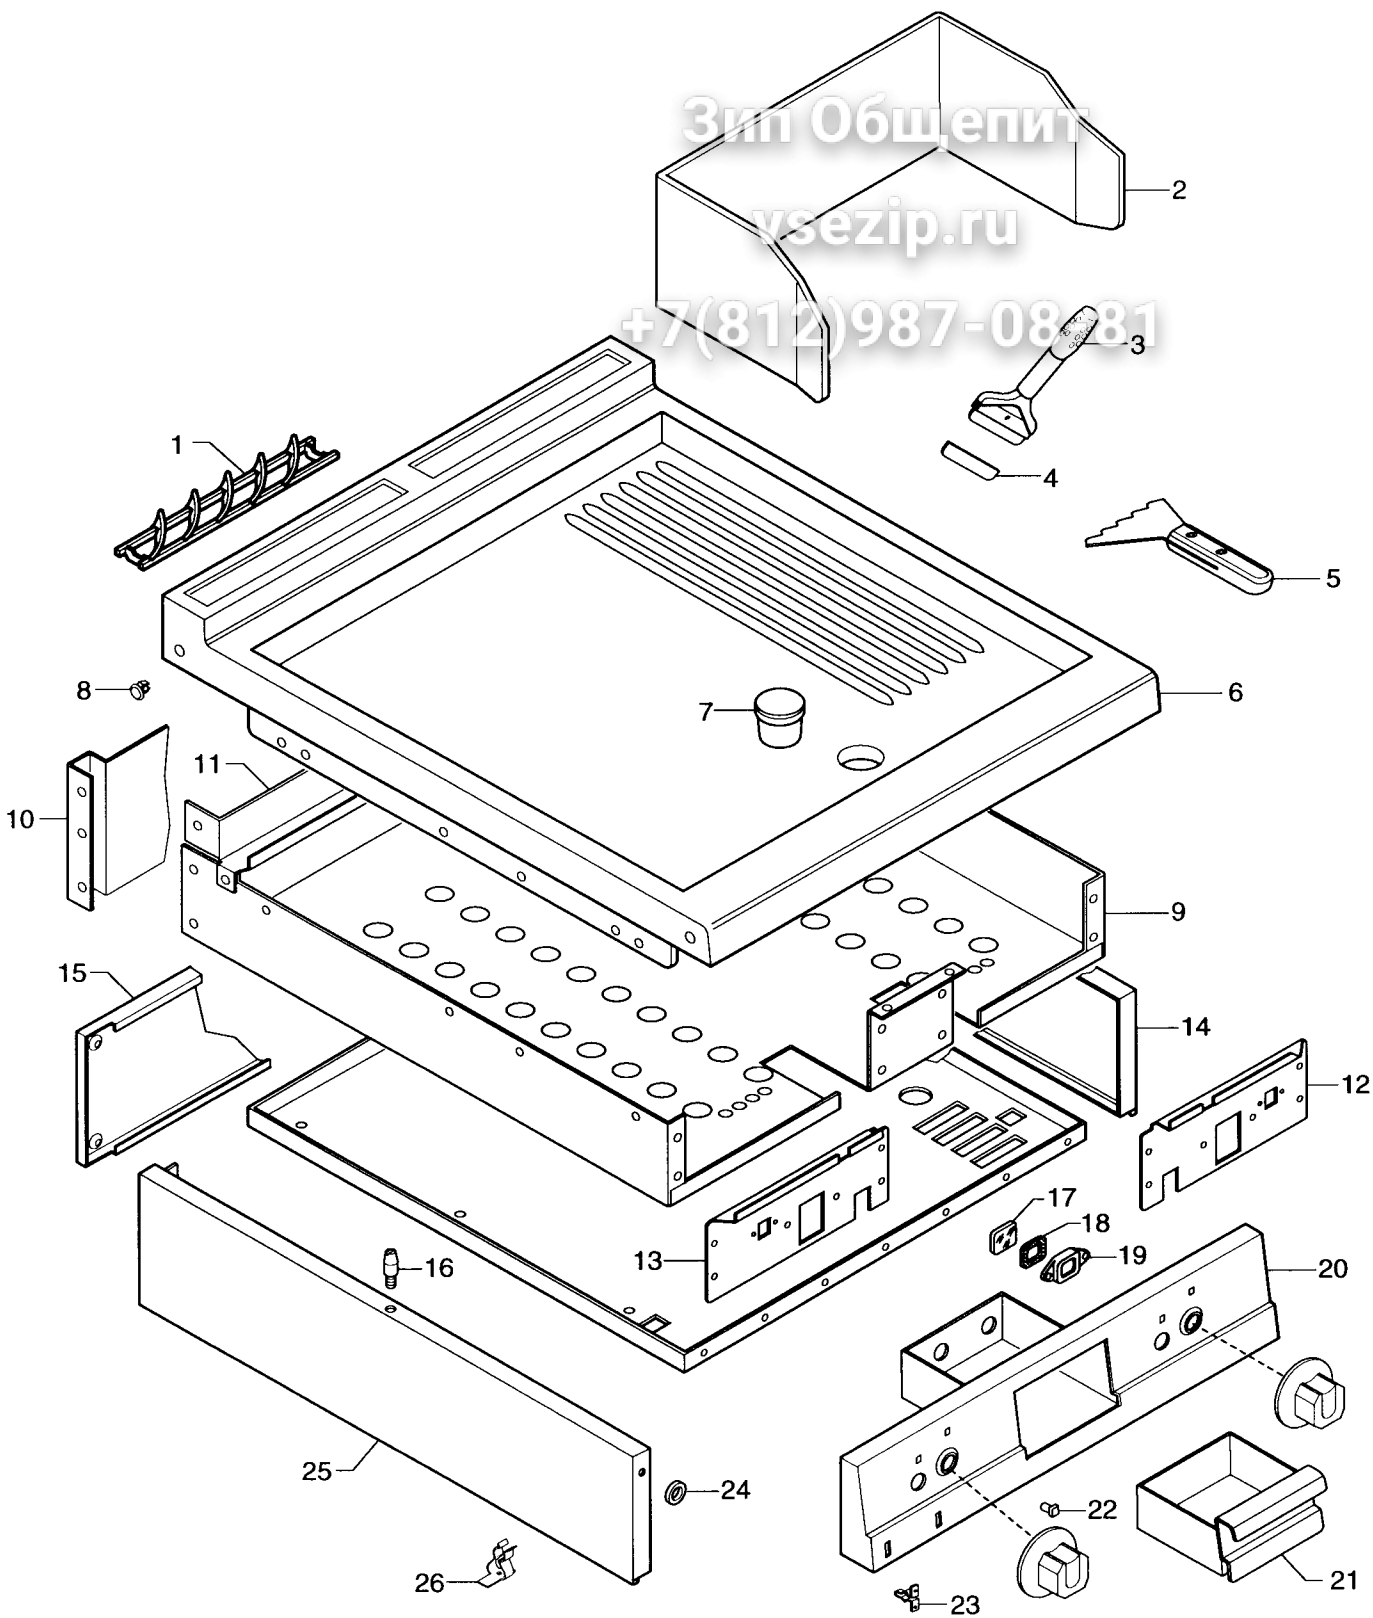

Зип Общепит

ysezip.ru

+7(812)987-08881

GAS FRY TOP HD 900
FRY TOP GAS

52 - Ugello bruciatore / Burner nozzle	
0A2104	ø 2,40 2H,2E+ G20 20mbar
059382	ø 2,50 2L G25 25mbar (Olanda)
0A2174	ø 2,65 2ELL G25 20mbar (Germania)
0A2089	ø 1,60 3+,3B/P G30/G31 28-30/ 37mbar
0A2091	ø 1,45 3B/P G30/G31 50 mbar (Germania)

74 Ugello pilota / Pilot nozzle	
059215	n° 27 2H,2E+ G20 20mbar
059215	n° 27 2L,2ELL G25 20/25mbar (Olanda/Germania)
059216	n° 14 3+,3B/P G30/G31 28-30/ 37- 50mbar

64 - Vite minimo / Minimum screw	
006653	ø 1,90 2H,2E+ G20 20mbar
006653	ø 1,90 2L G25 25mbar (Olanda)
006654	ø 2,00 2ELL G25 20mbar (Germania)
006652	ø 1,25 3+,3B/P G30/G31 28-30/ 37mbar
006651	ø 1,10 3B/P G30/G31 50 mbar (Germania)