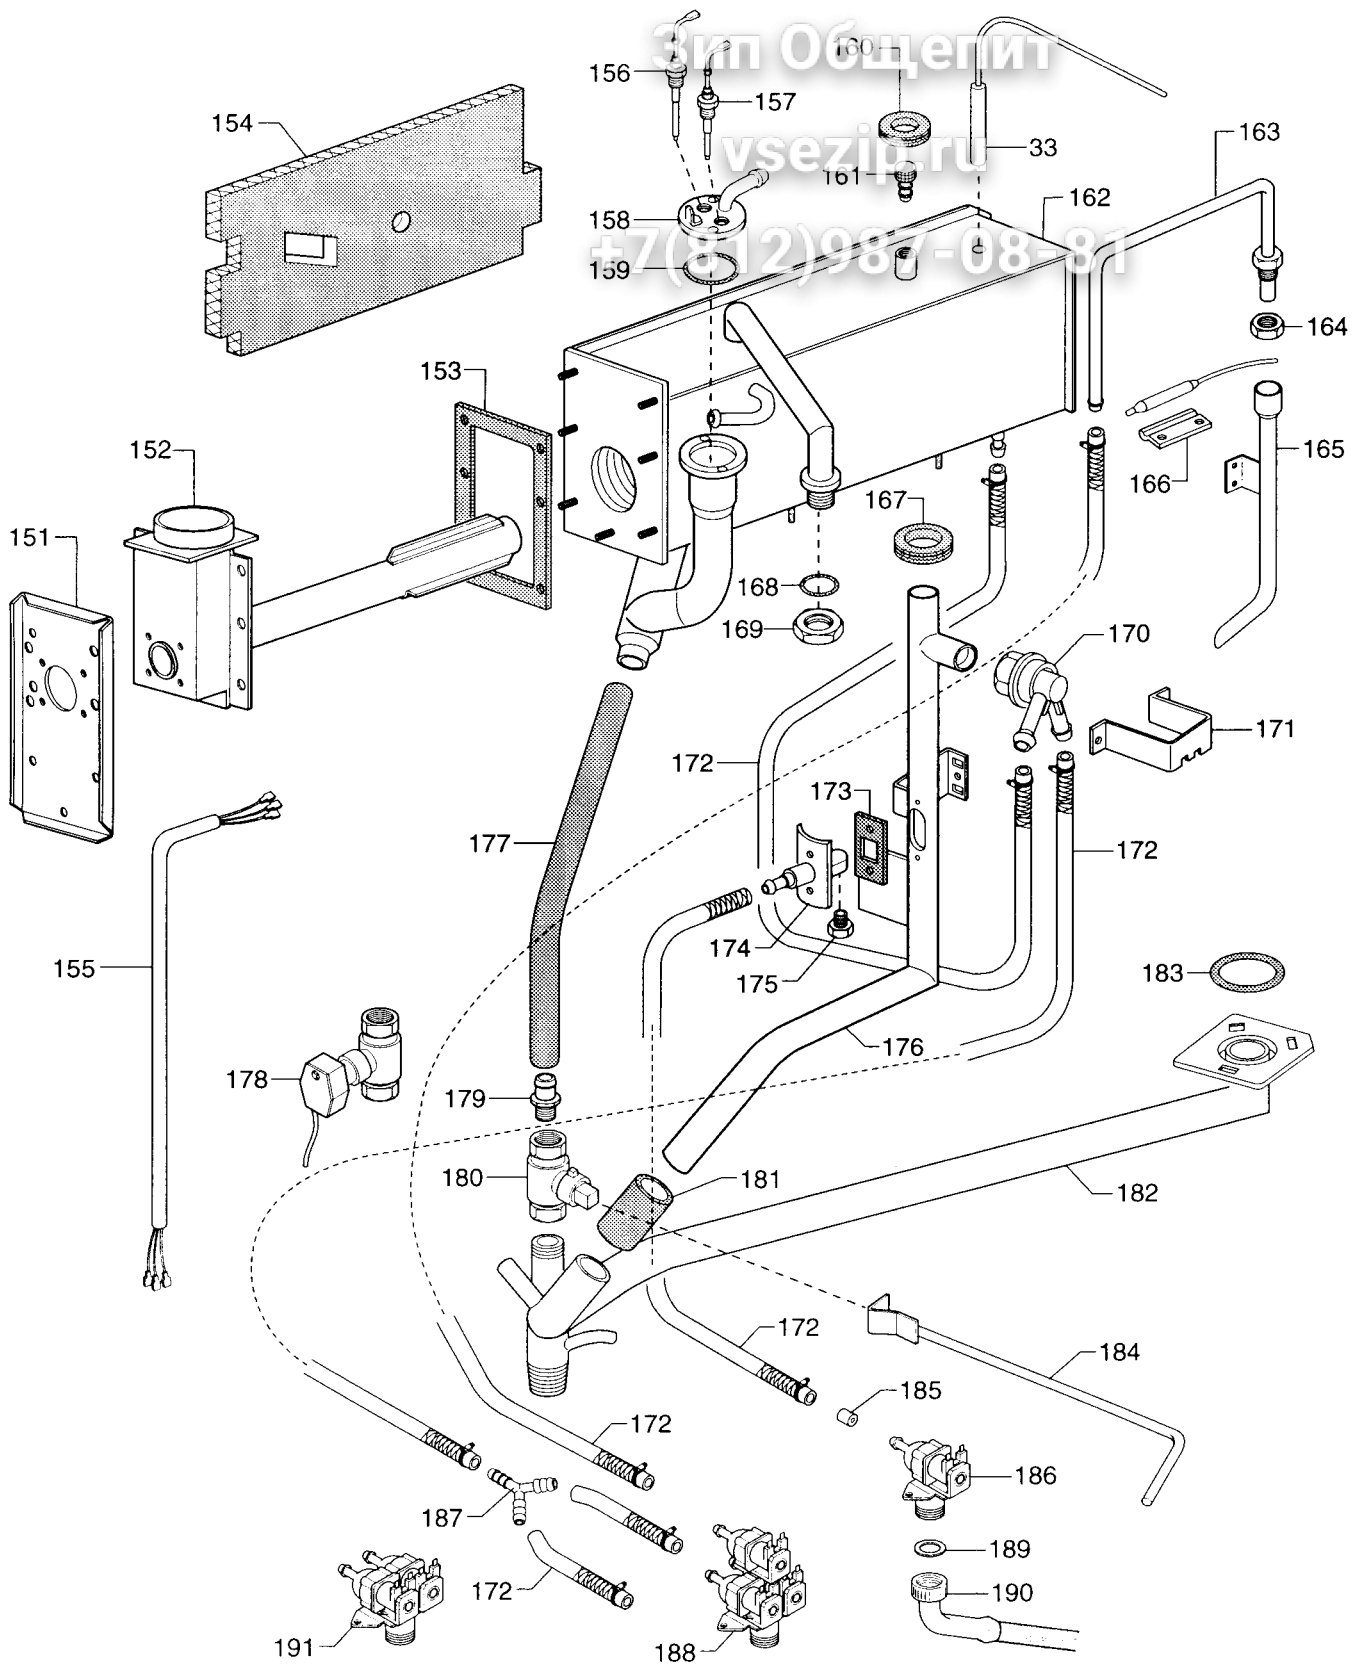

6 GN 1/1 GAS STEAM - CONVECTION OVEN
FORNO CONVEZIONE-VAPORE GAS 6 GN 1/1

LEVEL / LIVELLO 3-4-6

From ser. nr. / Da Ser. Nr.: 004.....

Page: 5 Ed. 0006

Doc. Nr.:

3 - 11 025