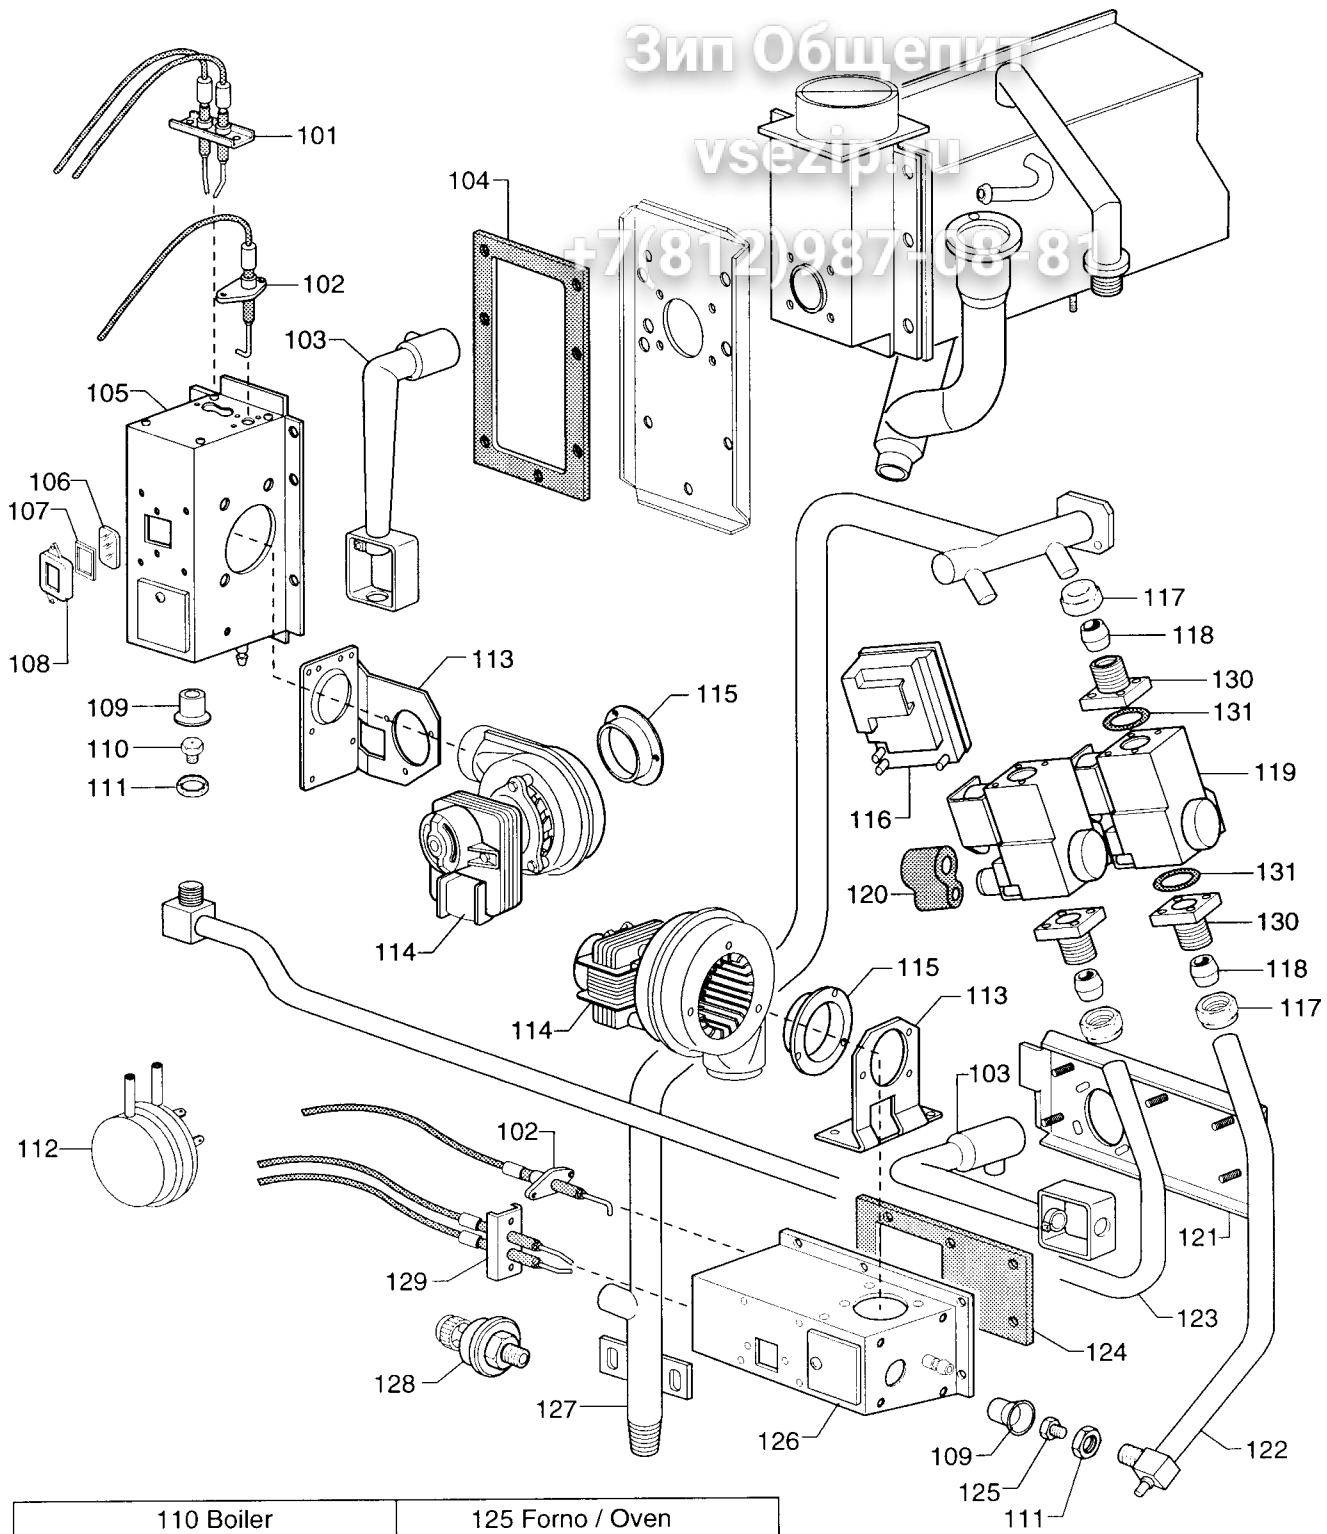

110 Boiler	125 Forno / Oven
0A5356 ø 2,35 G.N. cat."H-E-L"	0A5356 ø 2,35 G.N. cat."H-E-L"
059529 ø 2,55 G.N. cat."LL"	059529 ø 2,55 G.N. cat."LL"
0A2103 ø 1,55 G.P.L. 30-37 mbar	0A2103 ø 1,55 G.P.L. 30-37 mbar
0A2533 ø 1,35 G.P.L. 50 mbar	0A2533 ø 1,35 G.P.L. 50 mbar
002866 ø 3,90 G.120 e Town gas	002866 ø 3,90 G.120 e Town gas
005243 ø 4,10 G.110 e Town gas	005243 ø 4,10 G.110 e Town gas

* FROM SERIAL / DA MATRICOLA : 022...

6 GN 1/1 GAS STEAM - CONVECTION OVEN
FORNO CONVEZIONE-VAPORE GAS 6 GN 1/1

LEVEL / LIVELLO 3-4-6