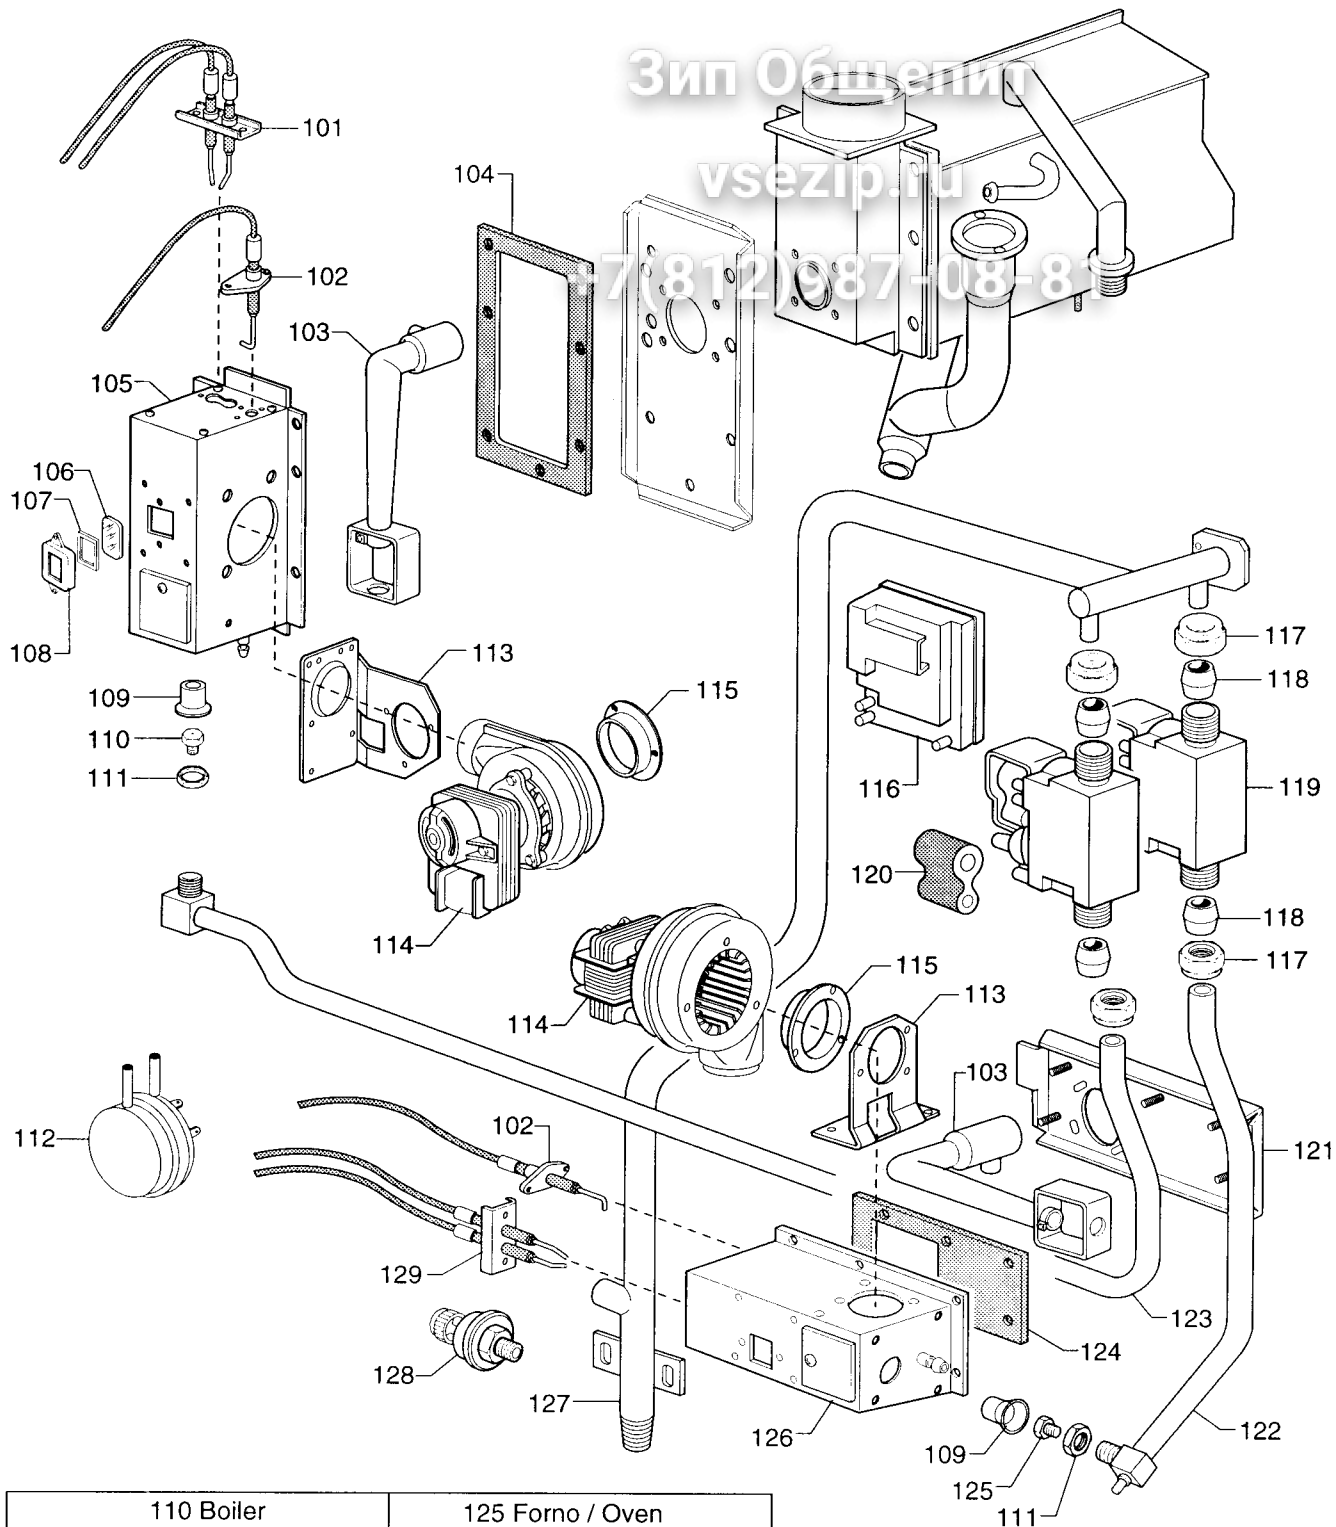

	Index	Indice	Note
Pag. 1	Oven cabinet	Cella forno	
2	Door	Porta	
3	Gas components	Componenti gas	Up to Serial Nr. 021...
4	Gas components	Componenti gas	From Serial Nr. 022...
5	Boiler and components	Boiler e componenti	
6-8	Electrical components	Componenti elettrici	
9-14	Spare parts list	Lista ricambi	

From ser. nr. / Da Ser. Nr.: 004.....

Page: 1

Ed. 0001

Doc. Nr.:

3 - 11 025

* 67 — INSIDE GLASS DOOR ASSEMBLY
— ASSIEME VETRO INTERNO PORTA

68 — DOOR ASSEMBLY
— ASSIEME PORTA

110 Boiler	125 Forno / Oven
0A5356 ø 2,35 G.N. cat."H-E-L"	0A5356 ø 2,35 G.N. cat."H-E-L"
059529 ø 2,55 G.N. cat."LL"	059529 ø 2,55 G.N. cat."LL"
0A2103 ø 1,55 G.P.L. 30-37 mbar	0A2103 ø 1,55 G.P.L. 30-37 mbar
0A2533 ø 1,35 G.P.L. 50 mbar	0A2533 ø 1,35 G.P.L. 50 mbar
002866 ø 3,90 G.120 e Town gas	002866 ø 3,90 G.120 e Town gas
005243 ø 4,10 G.110 e Town gas	005243 ø 4,10 G.110 e Town gas