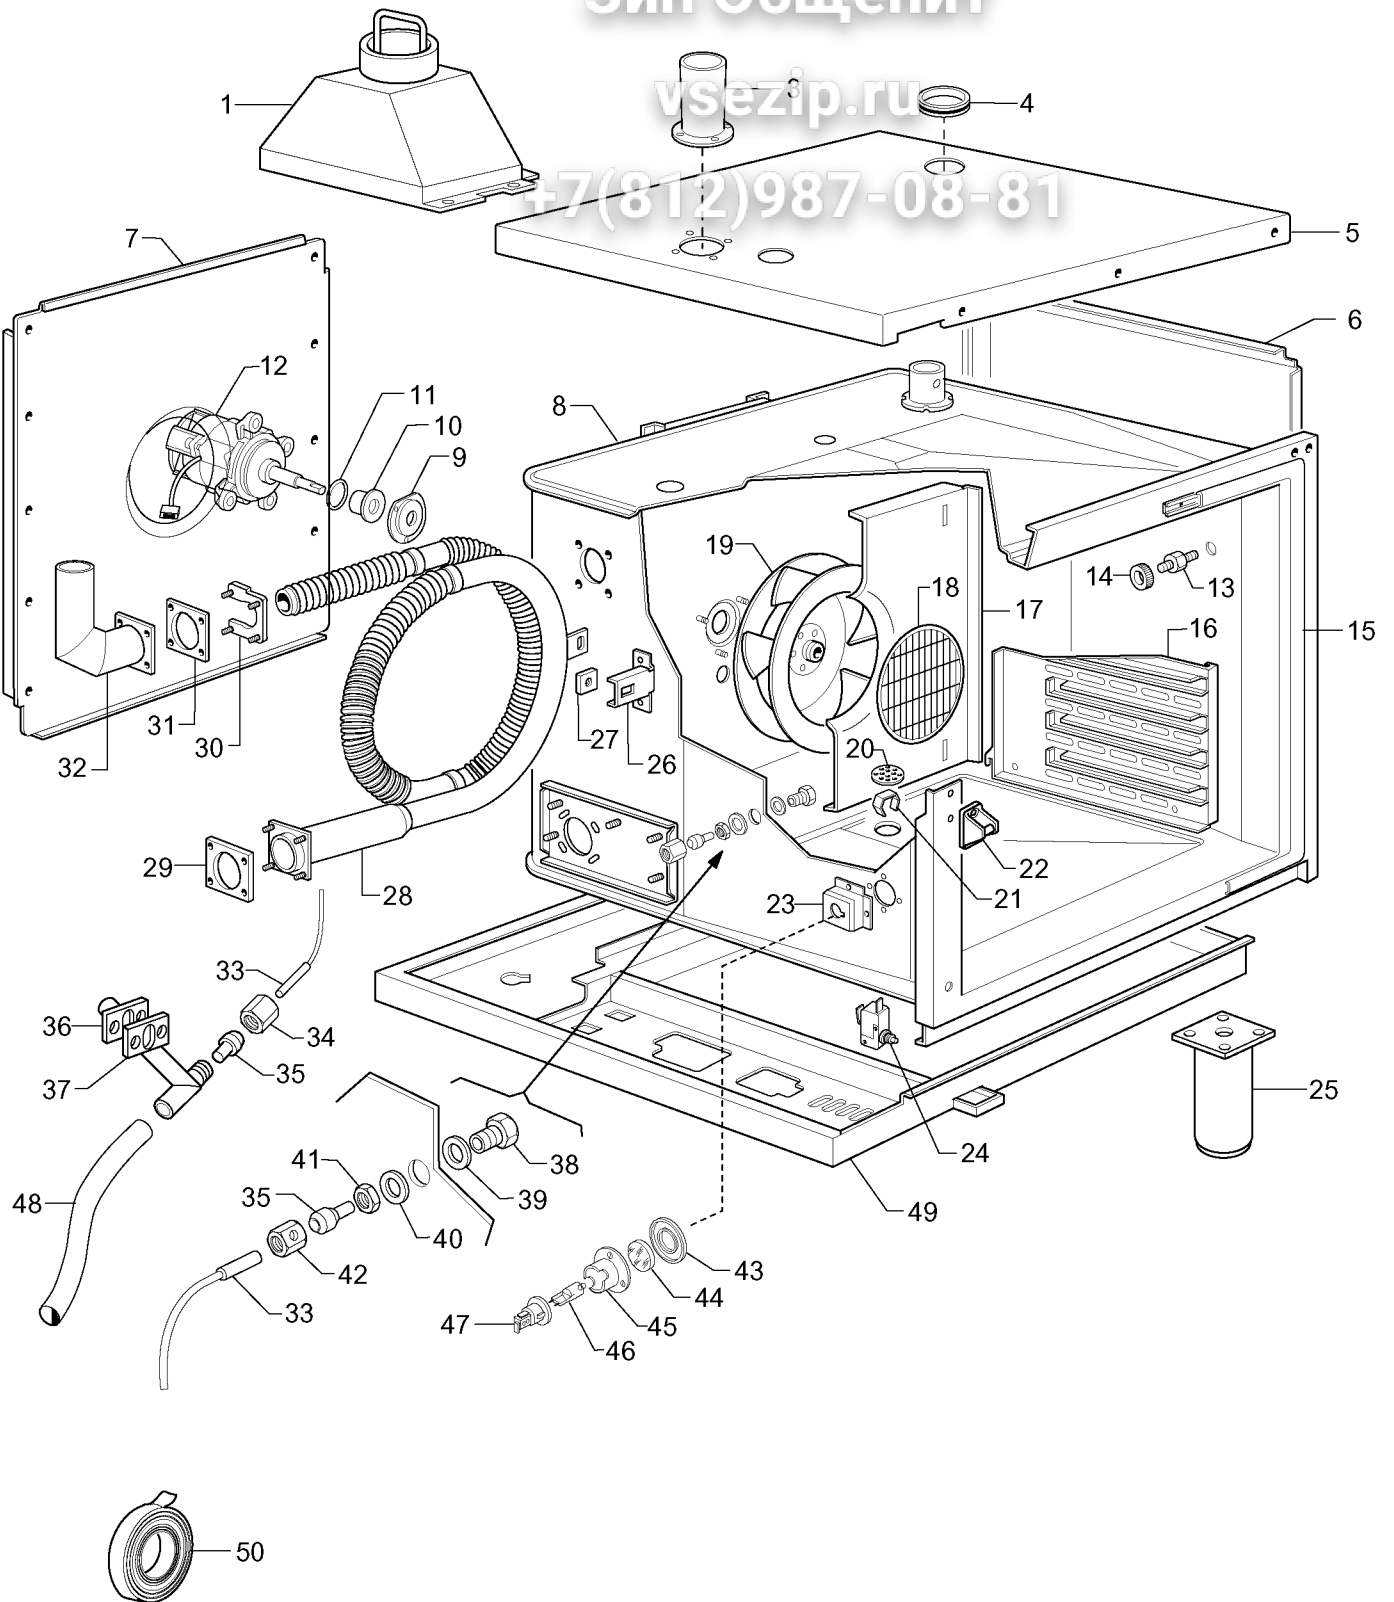

Pag.	Index	Indice	Note
1	Oven cabinet	Cella forno	
2	Door	Porta	
3	Gas components	Componenti gas	Up to Serial nr. 021..
4	Gas components	Componenti gas	From Serial nr. 022..
5	Water system	Impianto idraulico	
6-7	Electrical components	Componenti elettrici	
8-12	Spare parts list	Lista ricambi	

Brand / Marchio: Z - E - P
Factory code: 9731

OS/DOC

From ser. nr. / Da Ser. Nr.: 004.....

Ed. 0312

Doc. Nr.:

3 - 11 026

I.S.G. 6 GN 1/1 GAS STEAM - CONVECTION OVEN LEVEL / LIVELLO 3-4
FORNO CONVEZIONE-VAPORE GAS 6 GN 1/1 I.S.G.