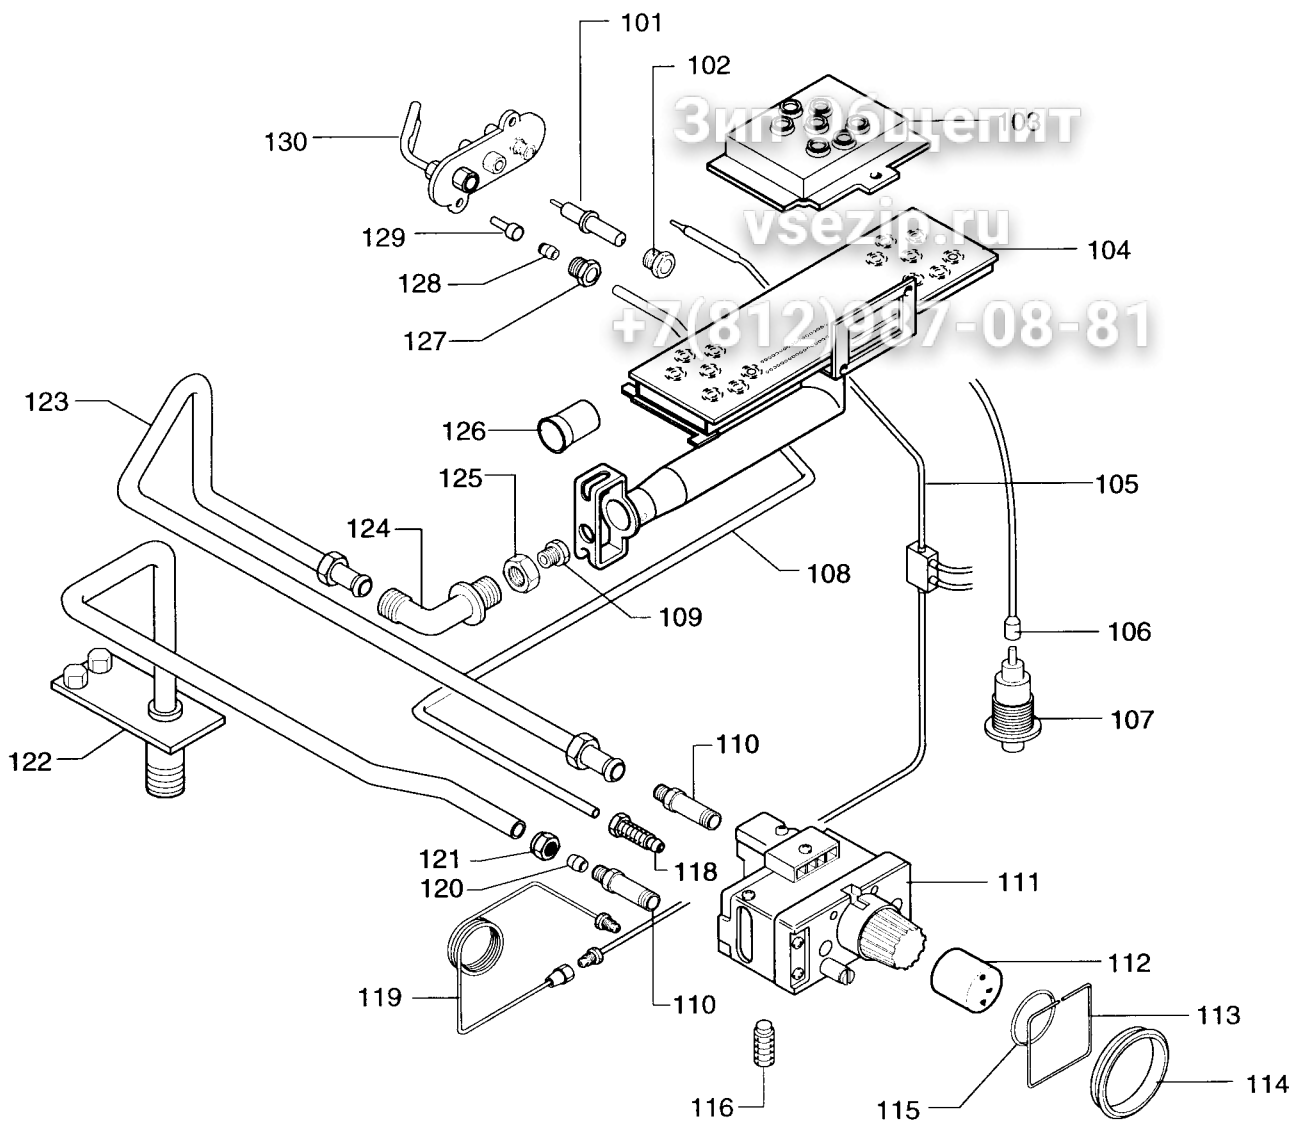

Brand / Marchio : Z - A - N
Factory code: 9731

OS/DOC

From ser. nr. / Da Ser. Nr.: 503.....

Ed. 9907

Doc. Nr.:

3 - 11 001

* 56 [INSIDE GLASS DOOR ASSEMBLY
ASSIEME VETRO INTERNO PORTA

57 [DOOR ASSEMBLY
ASSIEME PORTA