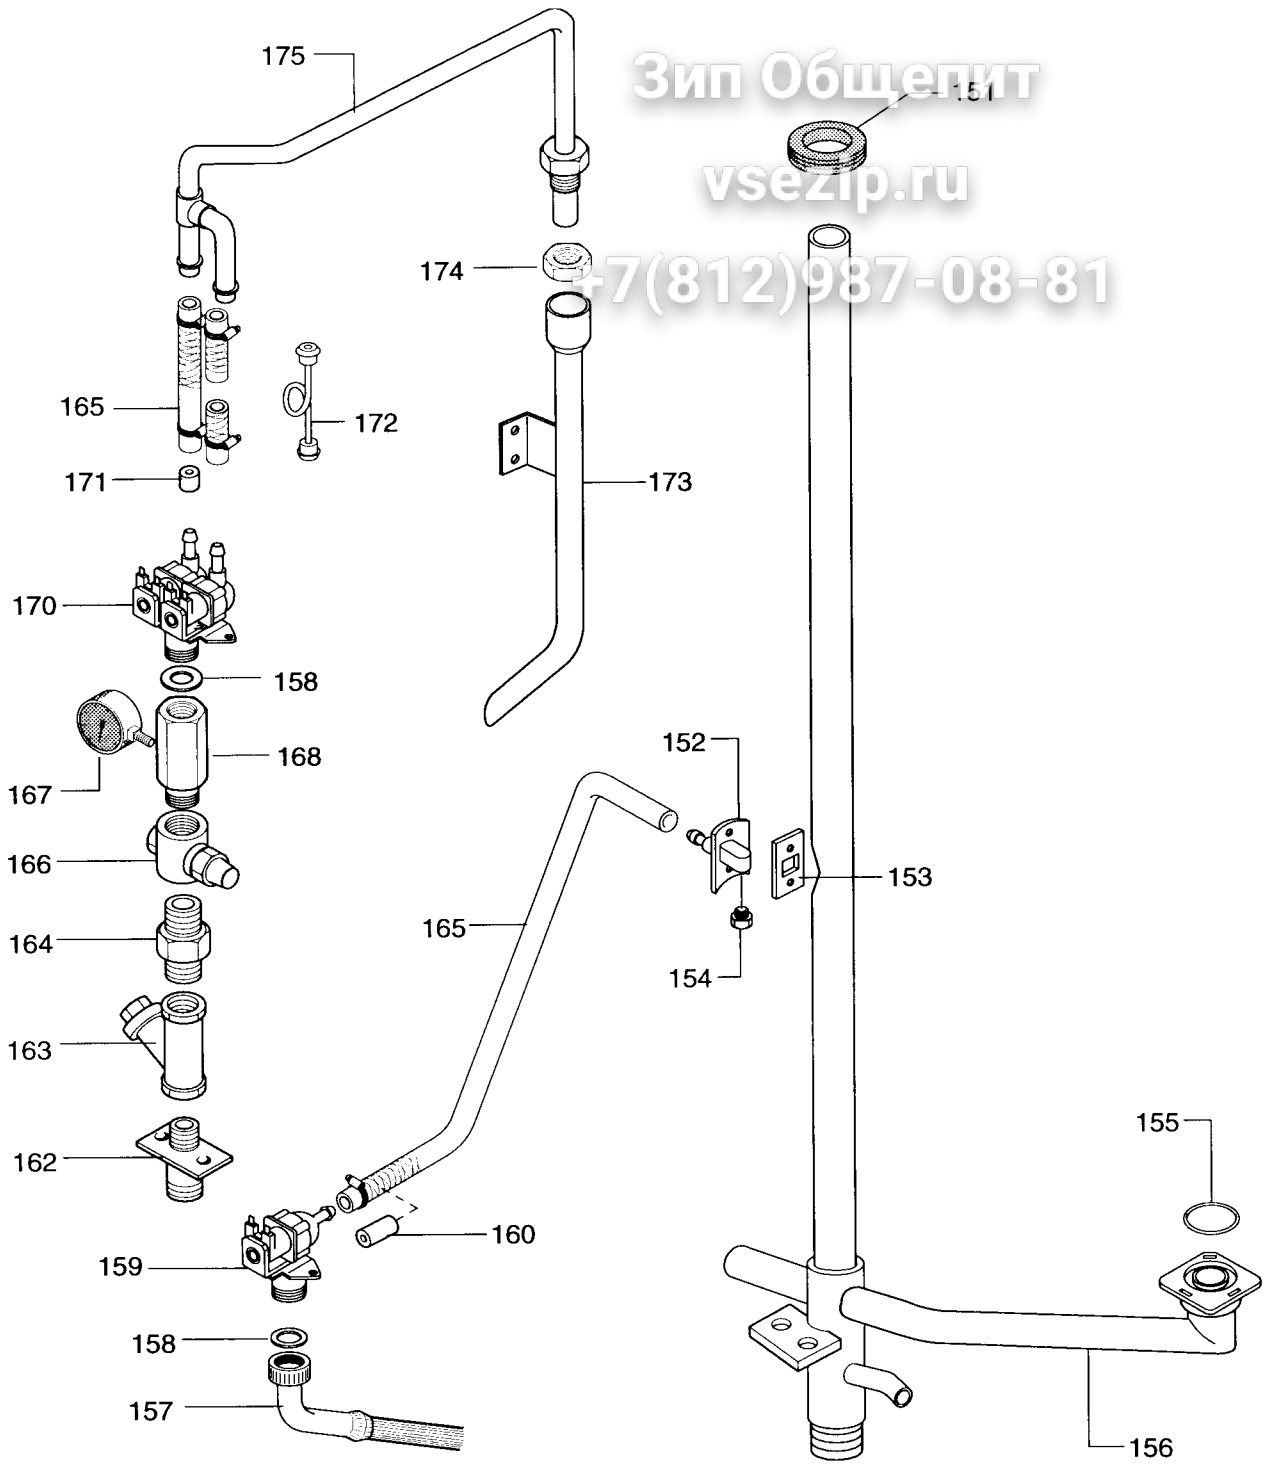

Зип Общепит

vsezip.ru

+7(812)987-08-81

I.S.G. 6 GN 1/1 GAS STEAM - CONVECTION OVEN
FORNO CONVEZIONE-VAPORE GAS 6 GN 1/1 I.S.G.

From ser. nr. / Da Ser. Nr.: 503.....

Page: 3 Ed. 9907

Doc. Nr.: 3 - 11 001