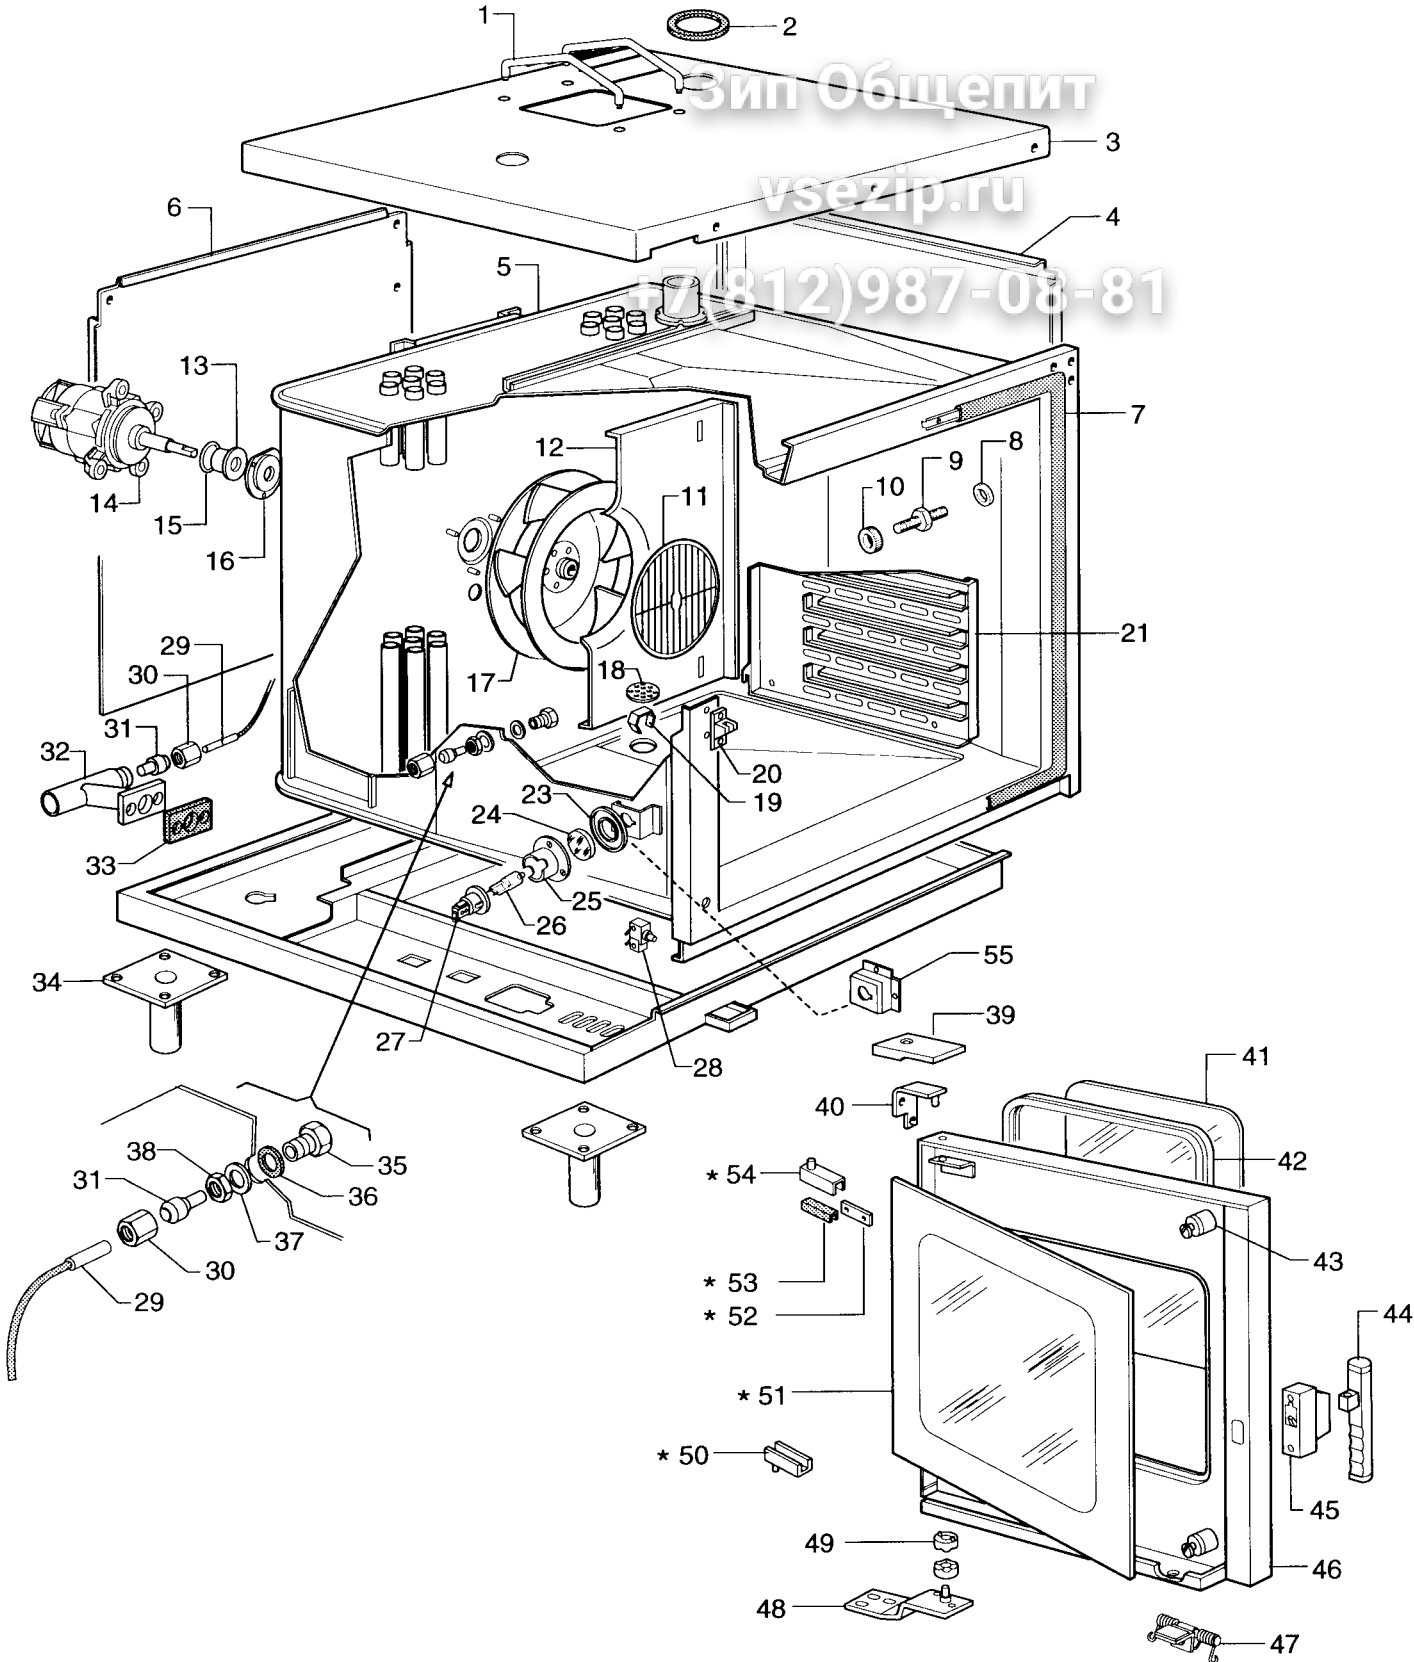

Index

Pag. 1	Oven cabinet and door
2	Gas components
3	Impianto idraulico
4-5	Electrical components
6-9	Spare parts list

Indice

Cella forno e porta
Componenti gas
Water system
Componenti elettrici
Lista ricambi

Brand / Marchio : Z - A - N
Factory code: 9731

OS/DOC

* 56 [INSIDE GLASS DOOR ASSEMBLY
 ASSIEME VETRO INTERNO PORTA

57 [DOOR ASSEMBLY
 ASSIEME PORTA

I.S.G. 6 GN 1/1 GAS STEAM - CONVECTION OVEN
 FORNO CONVEZIONE-VAPORE GAS 6 GN 1/1 I.S.G.