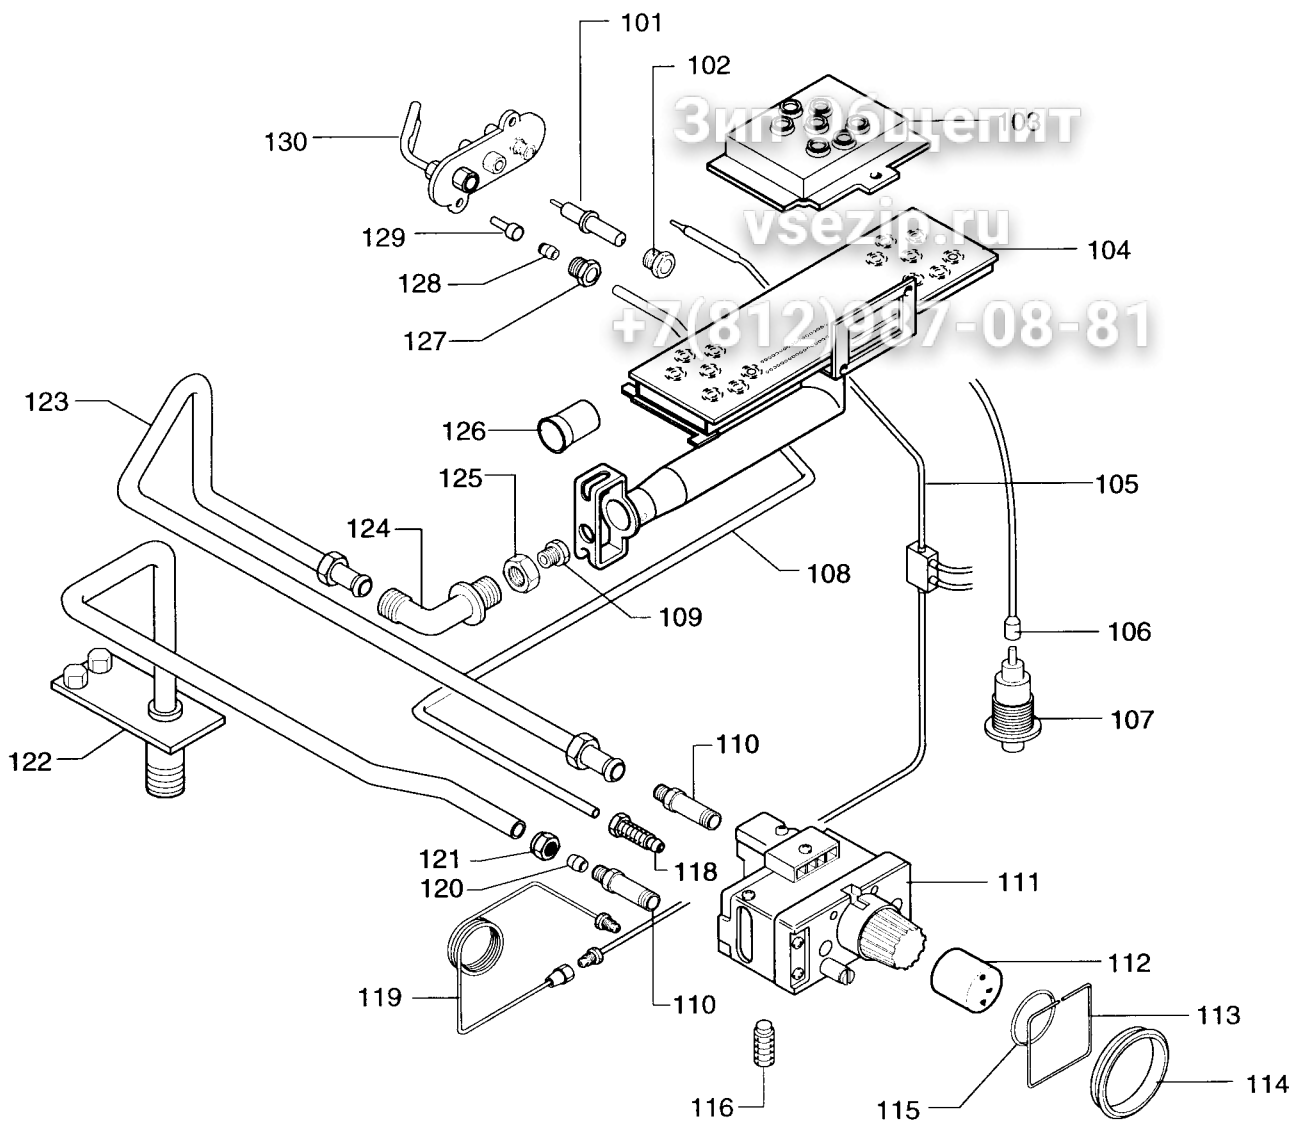

Brand / Marchio : Z - A - N
Factory code: 9731

OS/DOC

* 56 [INSIDE GLASS DOOR ASSEMBLY
 ASSIEME VETRO INTERNO PORTA

57 [DOOR ASSEMBLY
 ASSIEME PORTA

I.S.G. 6 GN 1/1 GAS STEAM - CONVECTION OVEN
 FORNO CONVEZIONE-VAPORE GAS 6 GN 1/1 I.S.G.

109 Convezione/convection		
59382	∅ 2,50 G.N.	cat. "H-E-L"
56795	∅ 2,70 G.N.	cat. "LL"
A2141	∅ 1,65 G.P.L.	30-37 mbar
A2091	∅ 1,45 G.P.L.	50 mbar
03953	∅ 5,60 G 110	a
59040	∅ 4,80 G 120	a

129 Pilota / Pilot	
59215	N° 27 G.N.
59216	N° 14 G.P.L.
59381	N° 75 G 110 a