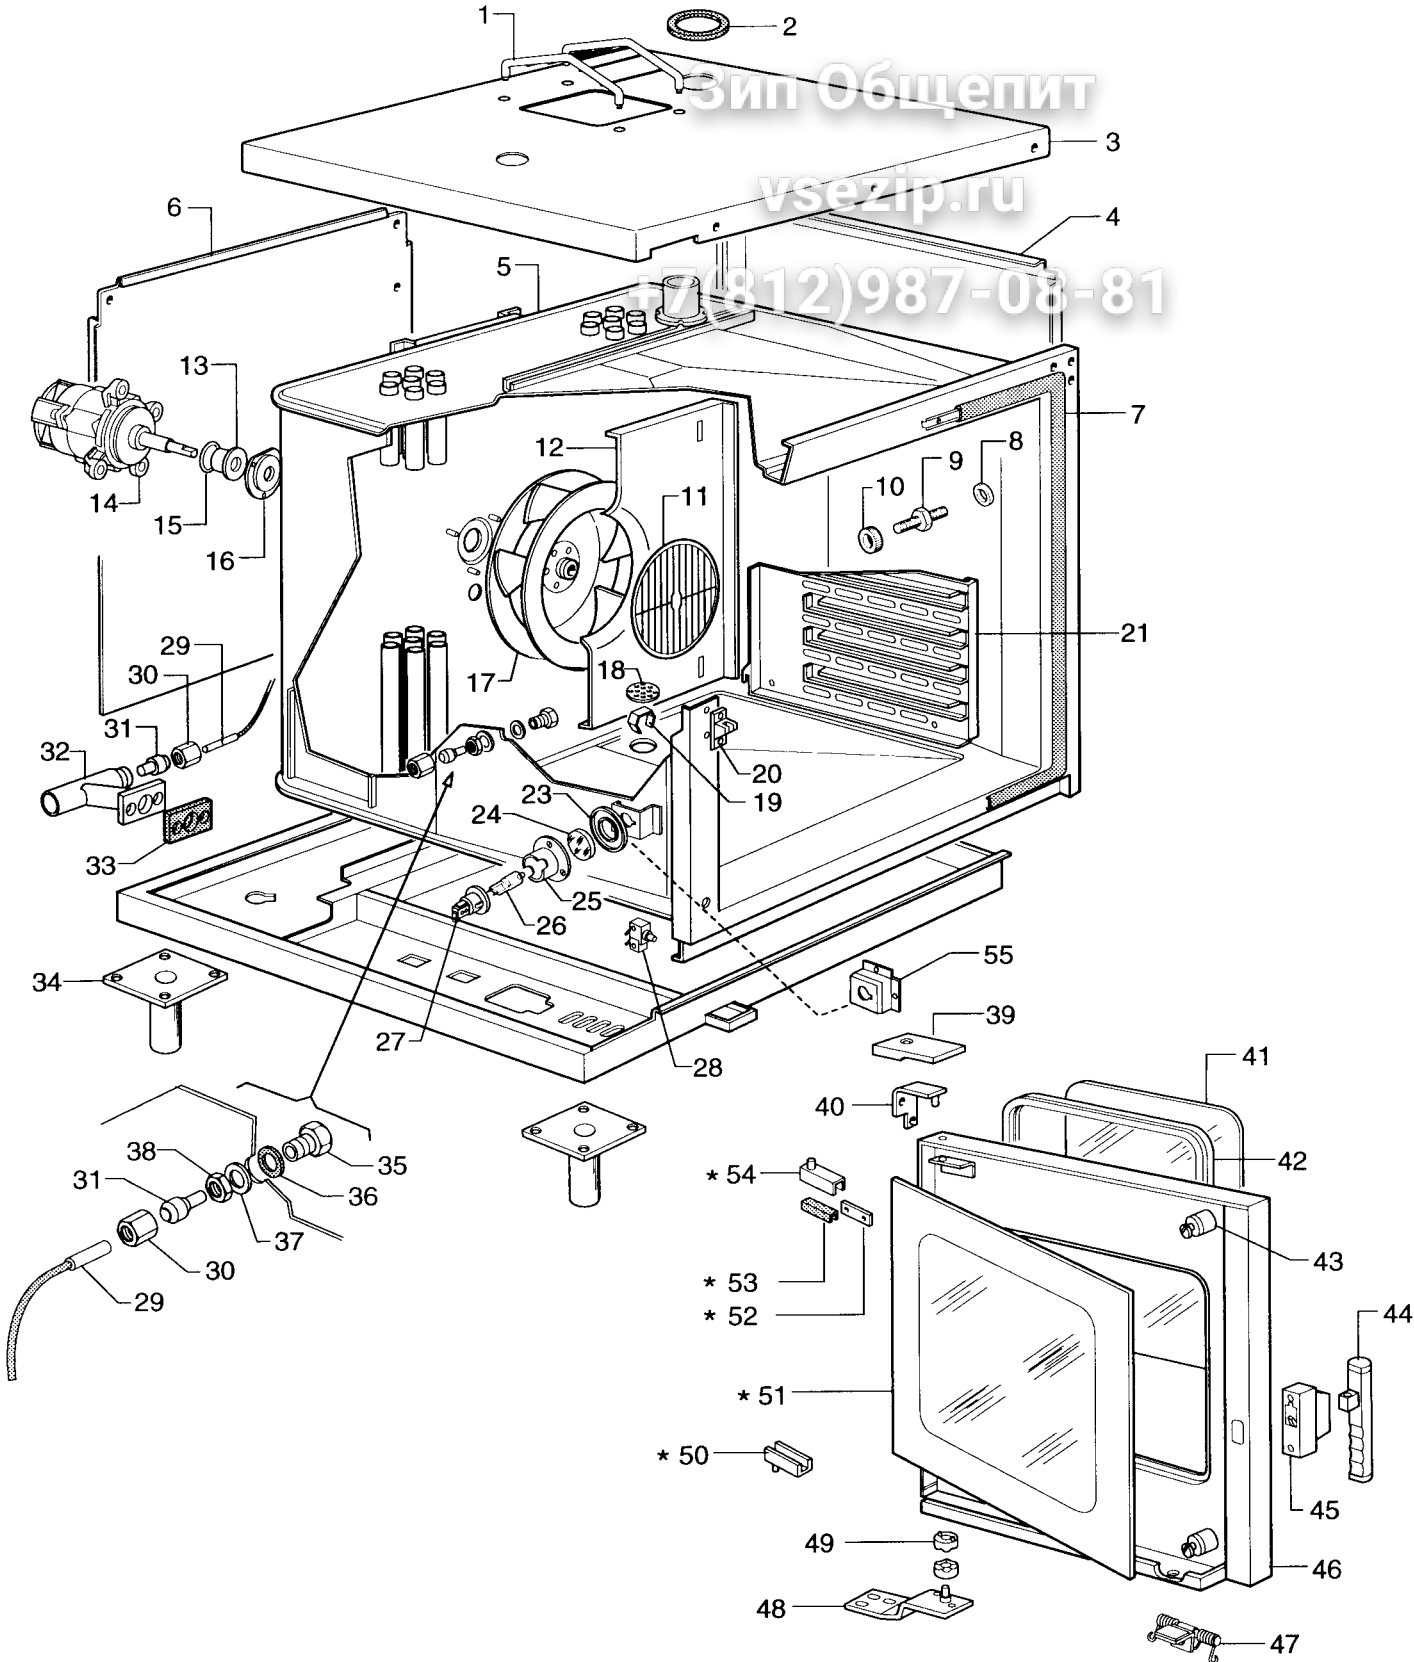

Brand / Marchio : Z - A - N
Factory code: 9731

OS/DOC

From ser. nr. / Da Ser. Nr.: 503.....

Ed. 9907

Doc. Nr.:

3 - 11 001

* 56 [INSIDE GLASS DOOR ASSEMBLY
ASSIEME VETRO INTERNO PORTA

57 [DOOR ASSEMBLY
ASSIEME PORTA