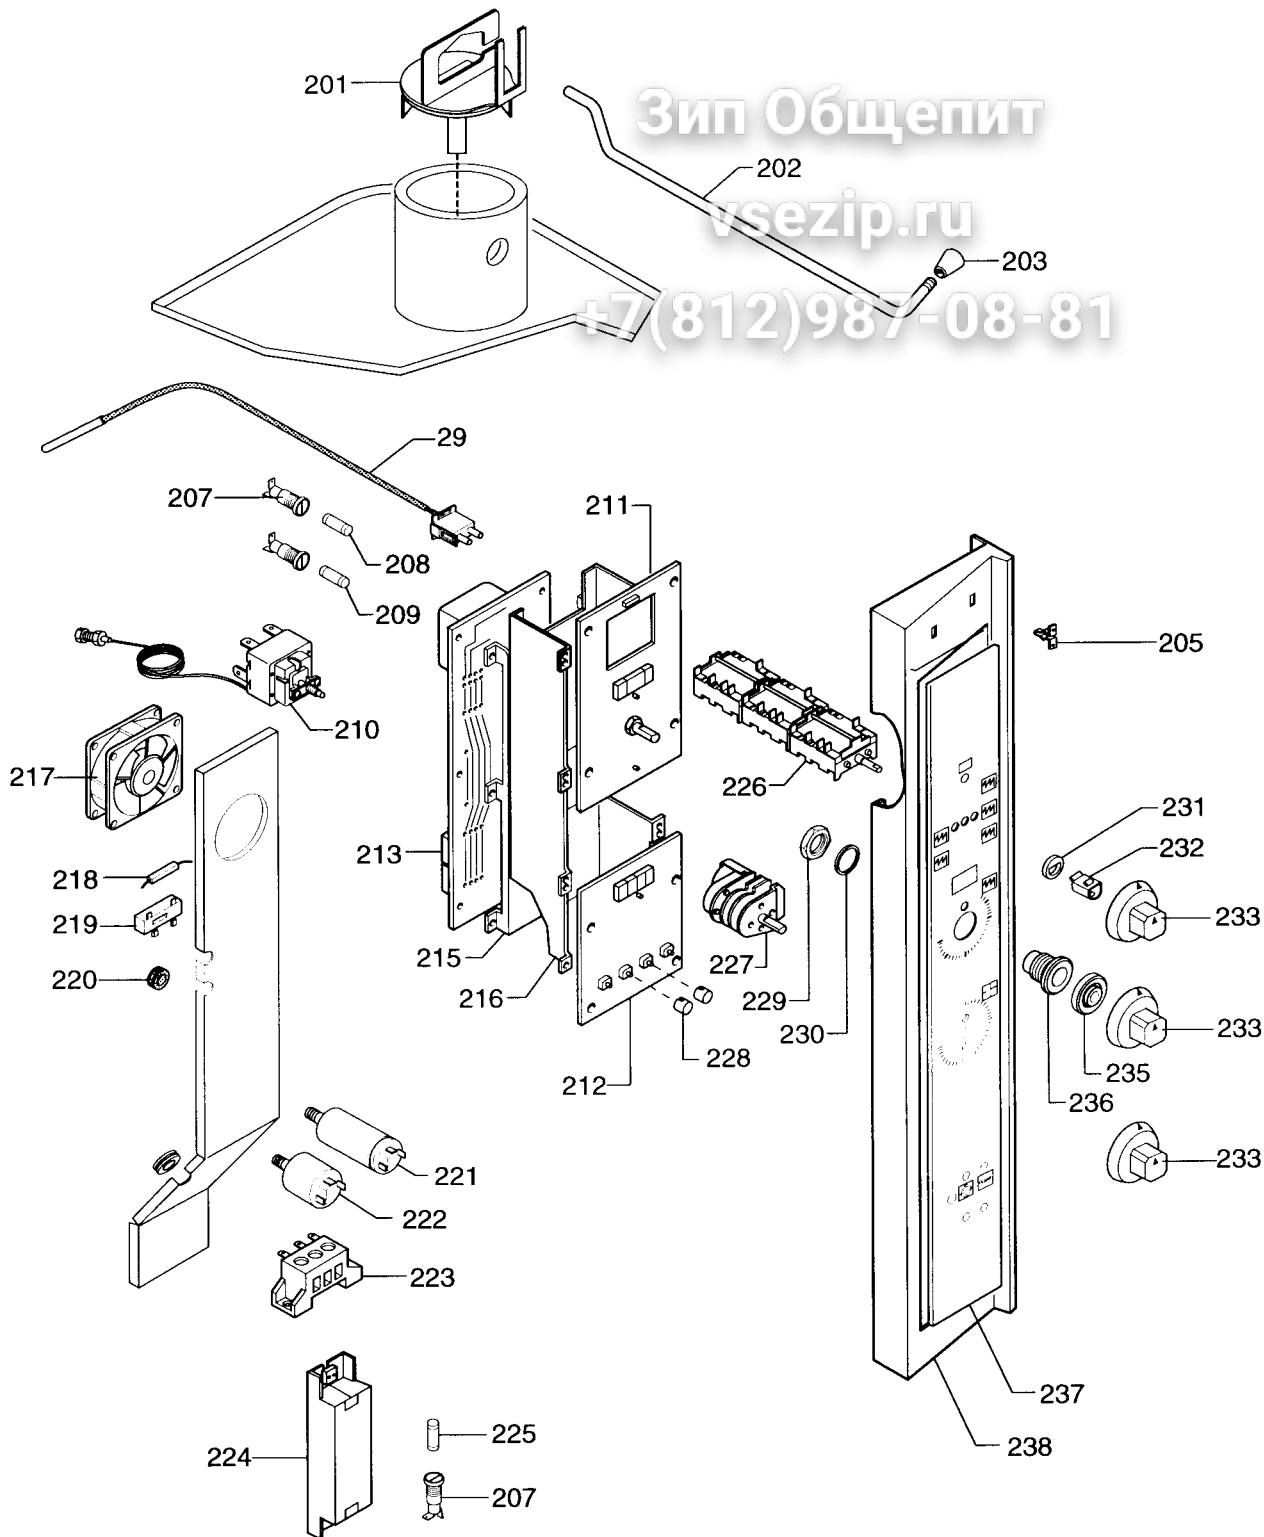

Зип Общепит

vsezip.ru

+7(812)987-08-81

I.S.G. 6 GN 1/1 GAS STEAM - CONVECTION OVEN
FORNO CONVEZIONE-VAPORE GAS 6 GN 1/1 I.S.G.

From ser. nr. / Da Ser. Nr.: 503.....

Page: 3 Ed. 9907

Doc. Nr.: 3 - 11 001

I.S.G. 6 GN 1/1 GAS STEAM - CONVECTION OVEN
FORNO CONVEZIONE-VAPORE GAS 6 GN 1/1 I.S.G.