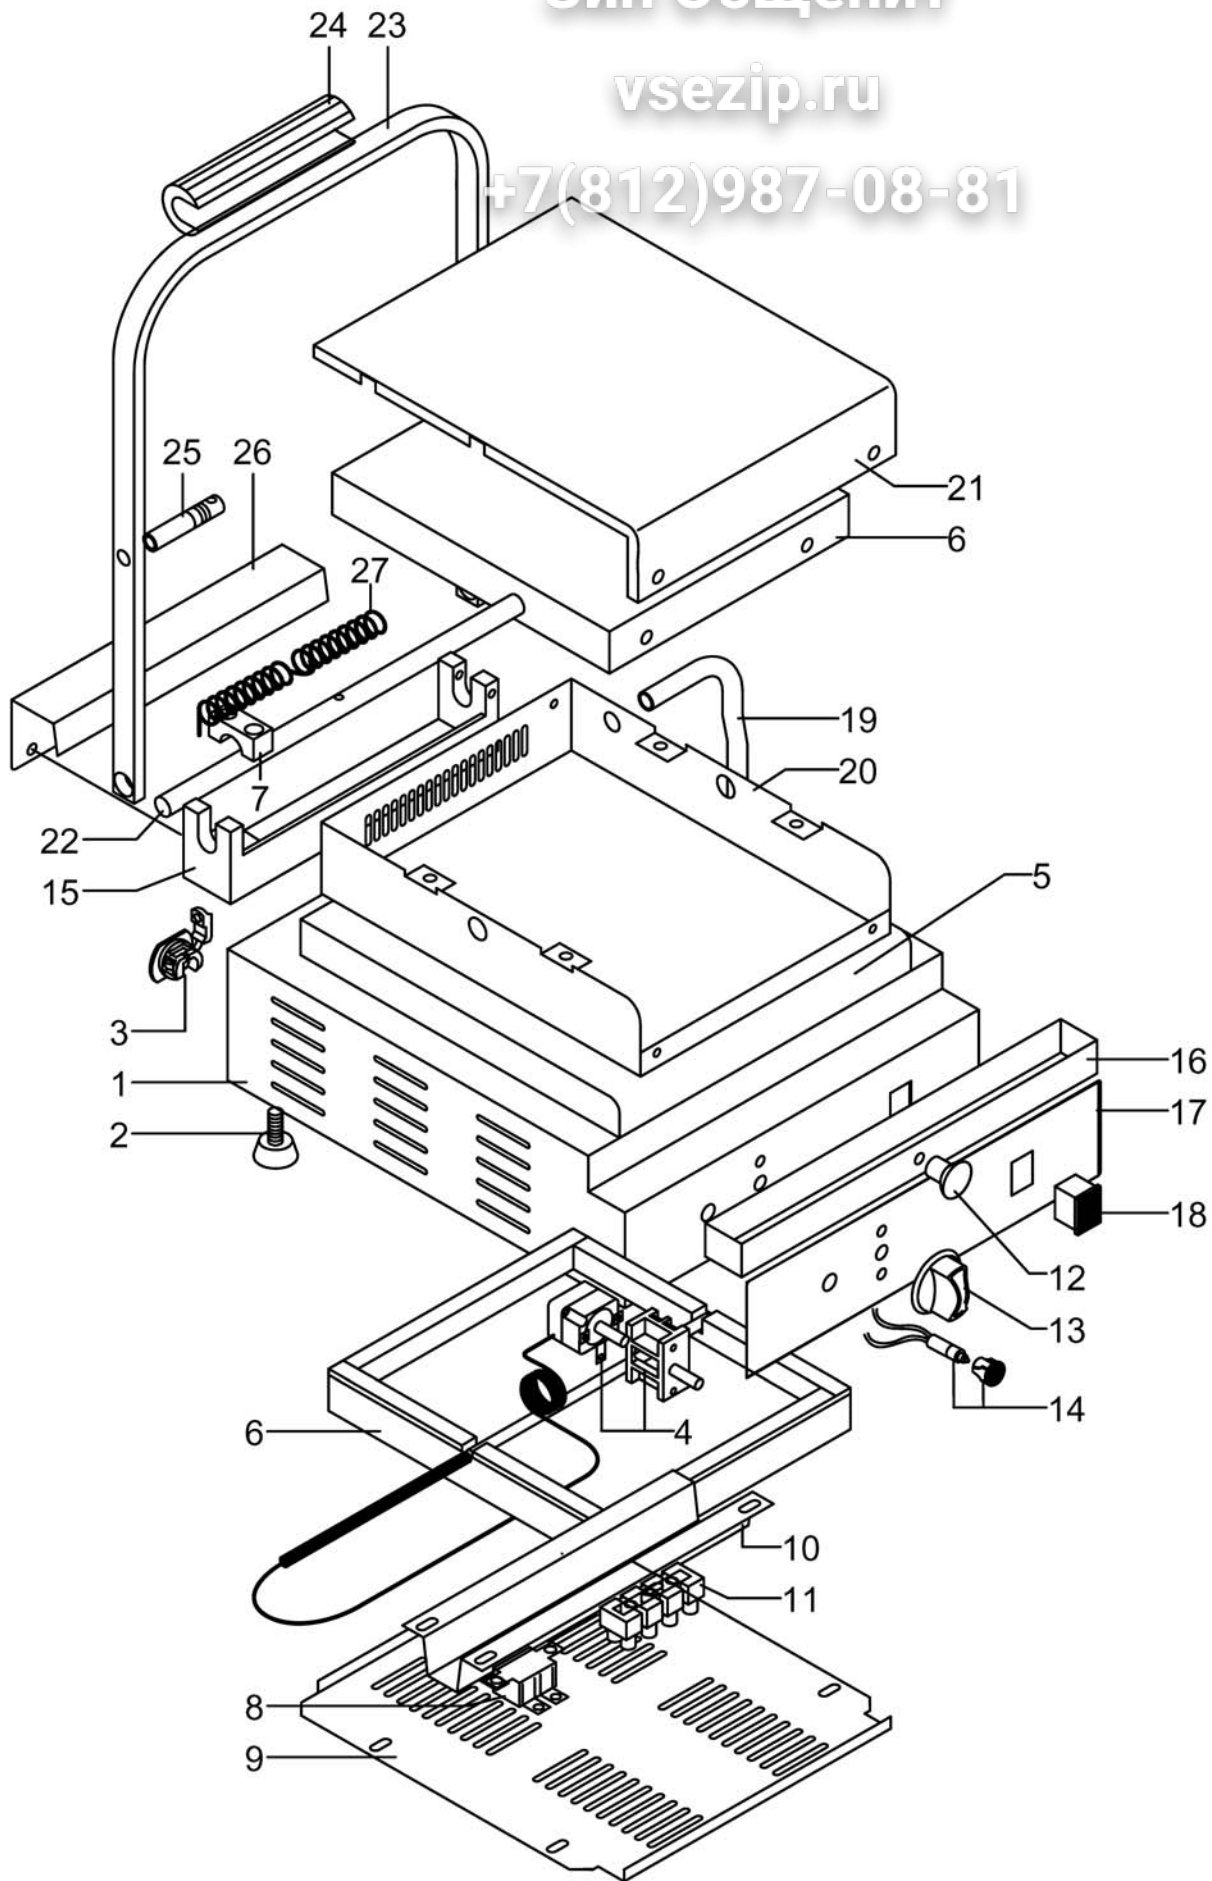

PV27-40RL-LL

Зип Общепит

vsezip.ru

+7(812)987-08-81

Pos. Ref.	Codice Code	Caratteristiche Features	Description	Description
1	CO5281		Carcassa	Housing
1	CO5282		Carcassa	Housing
2	CO5284		Piedino	Foot
3	CO5285		Pressacavo	Cable clamp
4	CO5286		Termostato	Thermostat
5	CO5287		Piana	Stone
5	CO5288		Piana	Stone
6	CO5290		Resistenza	Resistance
6	CO5291	●	Resistenza	Resistance
7	CO5293	230V/1N/50-60Hz	Frizione	Friction
8	CO1942	Ceramic glass	Termostato	Thermostat
11	CO0270		Morsettiera	Terminal box
12	CO5294		Pomello	Knob
13	SL3550		Pomello	Knob
14	CO5295		Lampada	Lamp
15	CO5296		Supporto	Support
16	CO5322		Cassetto raccoglitore	Collecting tray
16	CO5323		Cassetto raccoglitore	Collecting tray
17	CO5122		Pannello di controllo	Control panel
17	CO5123	230V/1N/50-60Hz	Pannello di controllo	Control panel
18	CO5107		Lampada	Lamp
19	CO5298		Tubo	Tube
22	CO5315		Asta	Rod
22	CO5316	● 230V 2W (green)	Asta	Rod
23	CO5300		Maniglia	Handle
23	CO5301	●	Maniglia	Handle
24	CO5304		Impugnatura	Grip
25	CO5318		Asta	Rod
27	CO5305	● 230V 2W (orange)	Molla	Spring