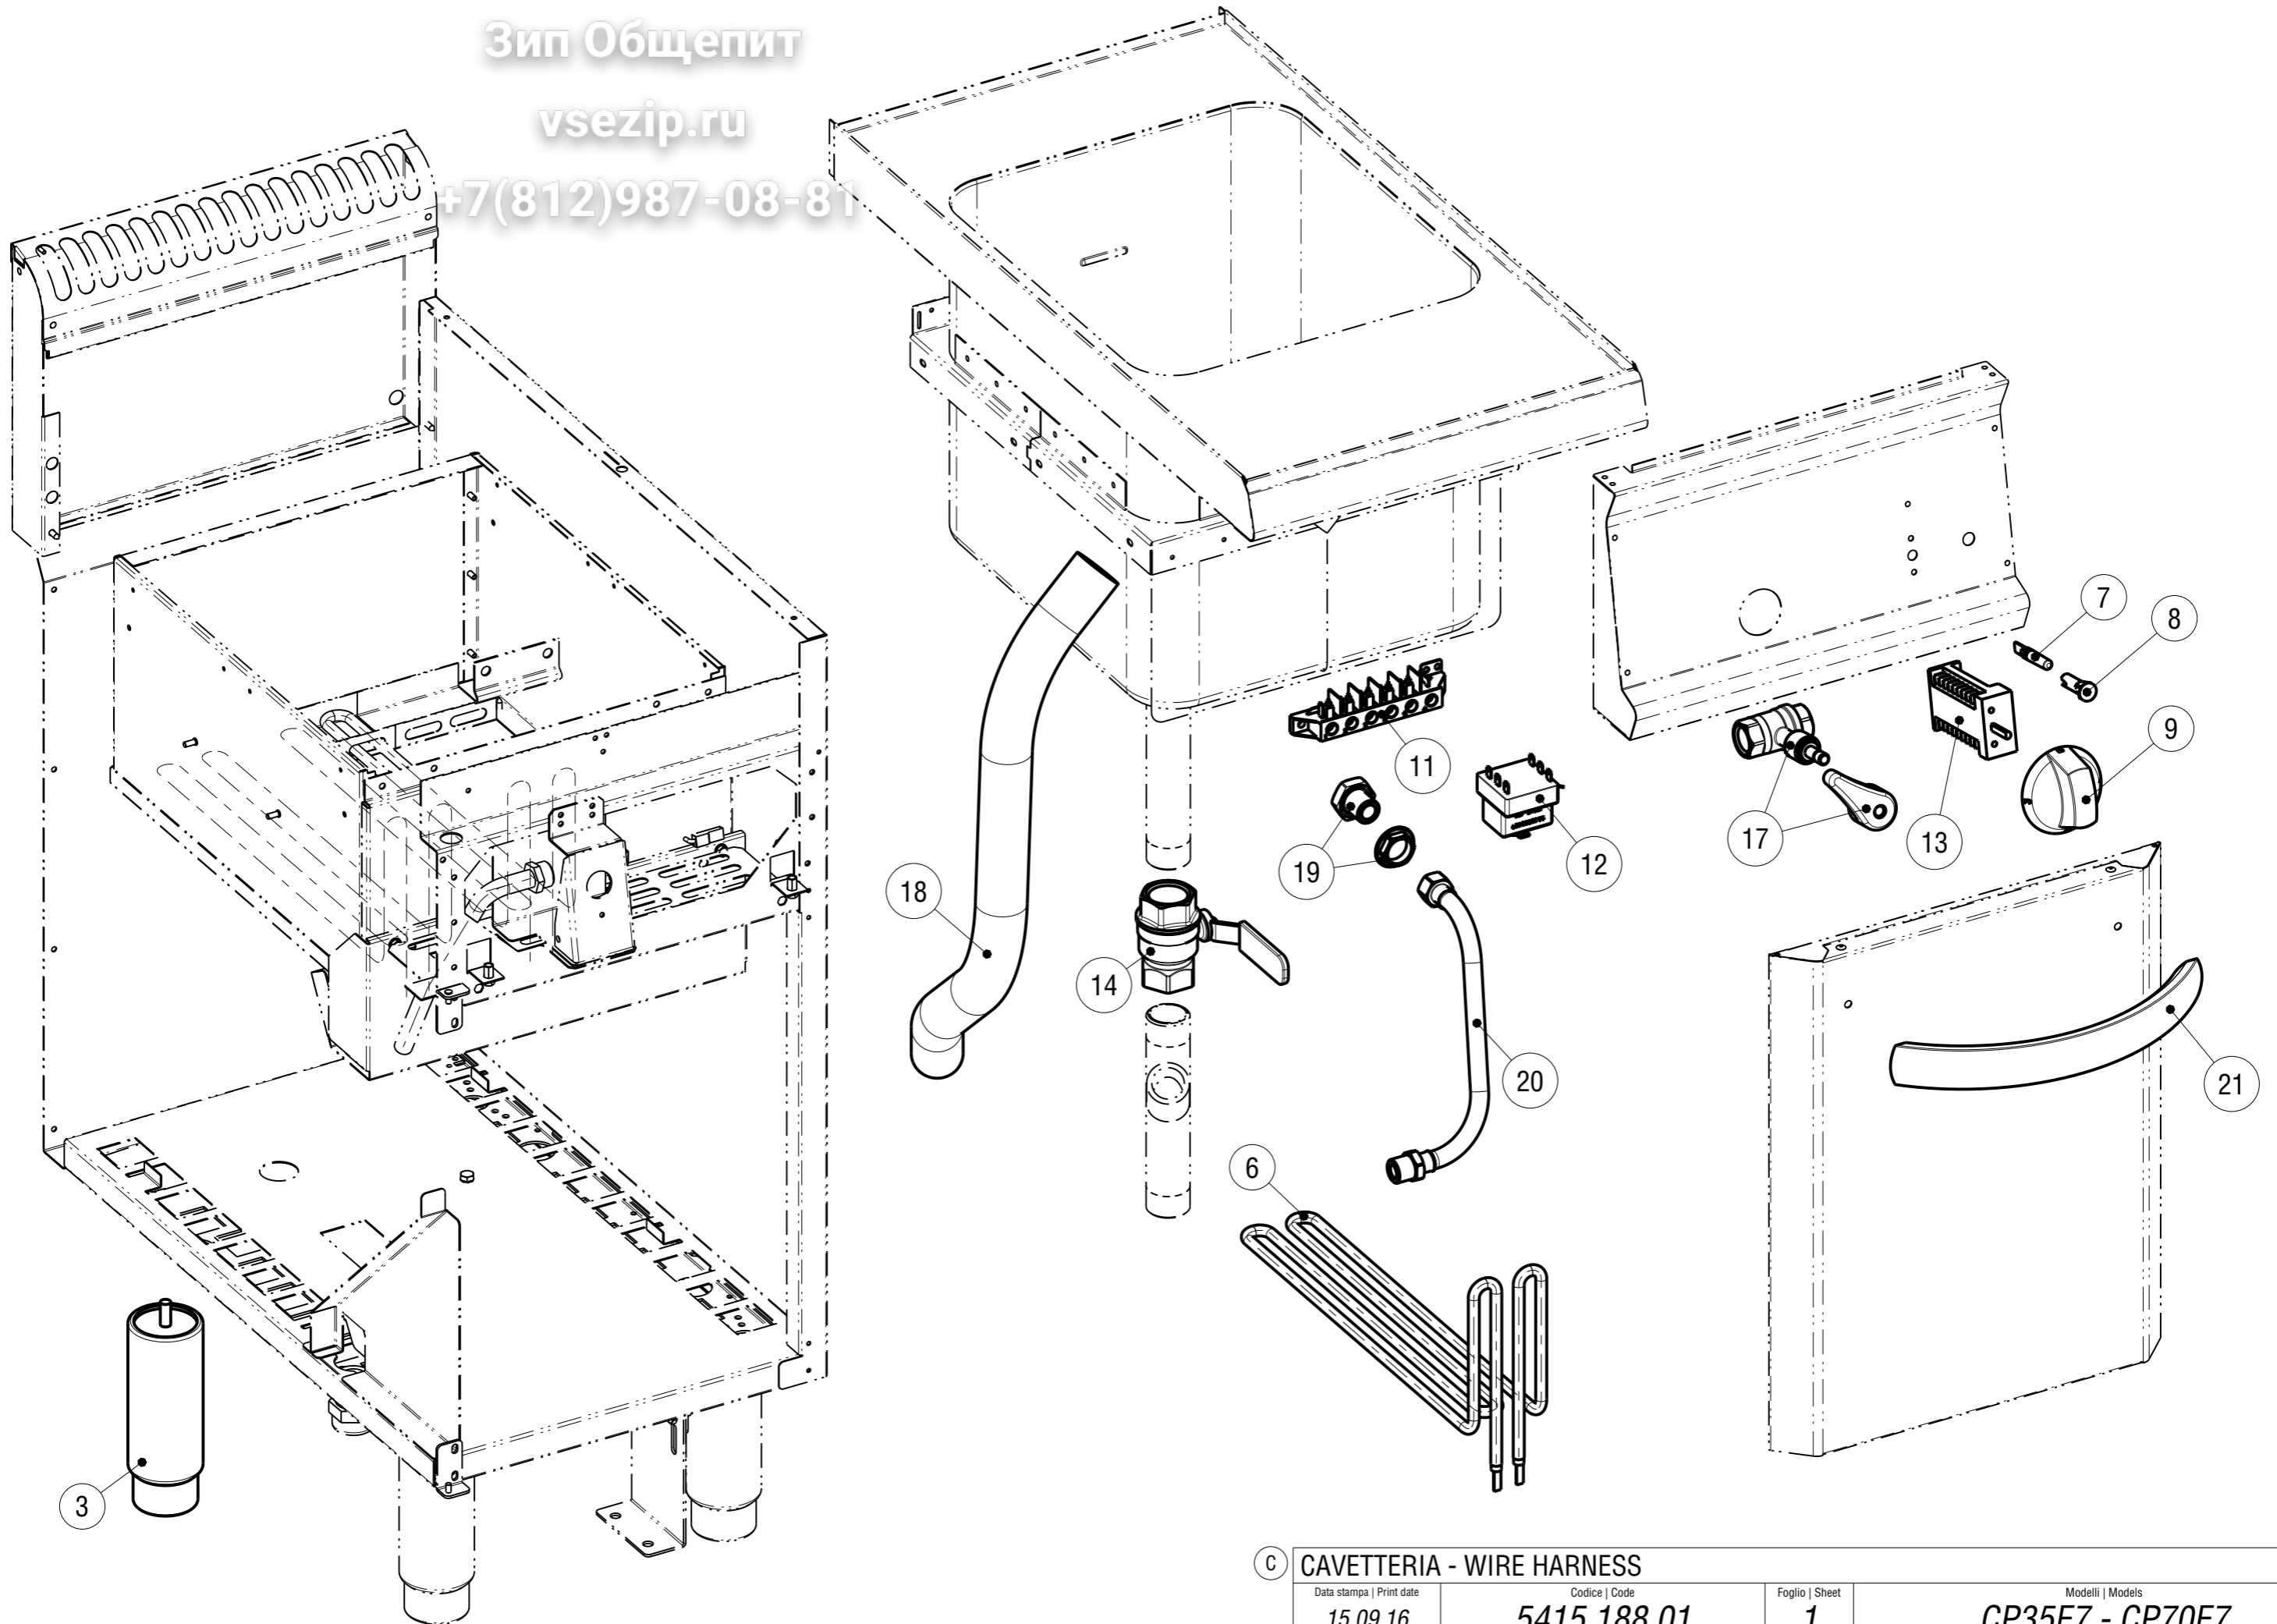

Зип Общепит

vsezip.ru

+7(812)987-08-81

© CAVETTERIA - WIRE HARNESS

Data stampa | Print date  
15.09.16

Codice | Code  
5415.188.01

Foglio | Sheet  
1

Modelli | Models  
CP35E7 - CP70E7

Artic./Item	Descrizione/Description	Modello/Model
616046	CUOCIPASTA ELETTRICO GN2/3 23LT+23LT GN2/3 23LT+23LT ELECTRIC PASTA COOKER	CP70E7

Cons./Recom.	Pos./Posit.	Ricambio/Replacement	Prezzo/Price List
	01	RC01051000 CAMINO 700 L7	FLUE 700 L7 118,28
	02	RC01784000 MANIGLIA VANO PROFI3520	HANDLE 39,47
	03	RC01602000 PIEDE 1"3/4 H250	FOOT 18,98
	04	RC01055000 PRESSACAVO PG21 CON DADO	CABLE GLAND WITH NUT 9,16
	05	RC01123000 COPPIA CERNIERE FRS_CP	HINGE 17,11
*	06	RC01250000 RESISTENZA CPE	HEATING ELEMENT CPE 71,82
*	07	RC01782000 LAMPADA SEGN.NEON FASTON VERDE 230V	GREEN NEON LAMP 230V 6,09
*	08	RC01783000 PORTALAMPADA TRASPARENTE D10	TRANSPARENT LAMP HOLDER D10 5,30
	09	RC01566000 MANOPOLA CUOCIPASTA ELETTRICO NERA	PASTACOOKER BLACK KNOB 9,05
	09	RC01618000 MANOPOLA CUOCIPASTA ELETTRICO GRIGIA	PASTACOOKER GREY KNOB 9,05
	10	RC01248000 CRUSCOTTO CP70E7	CONTROL PANEL CP70E7 48,11
	11	RC00194000 MORSETTIERA FV 122 B	CONNECTING BLOCK 9,16
*	12	RC00001007 TERMOSTATO DI SICUREZZA	SAFETY THERMOSTAT CPE 88,16
*	13	RC01071000 COMMUTATORE	SWITCH 18,87
*	14	RC01522000 VALVOLA SFERA FF 1" LEVA ROSSA"	1" FF VALVE 48,17
	15	RC00828000 GIUNTO	JOINT 22,84
	16	RC00584000 TUBO ACQUA FLESSIBILE	WATER PIPE 44,91
*	17	RC00583000 VALVOLA ACQUA CUOCIPASTA	WATER COCK OUTLET 68,63
	18	RC00586000 TUBO GOMMA	RUBBER TUBE 27,14
	19	RC02123000 EROGATORE FISSO	DELIVERY OUTLET
	20	RC02382000 TUBO ACQUA FLESSIBILE	WATER PIPE
	21	RC01784000 MANIGLIA VANO PROFI3520	HANDLE 39,47