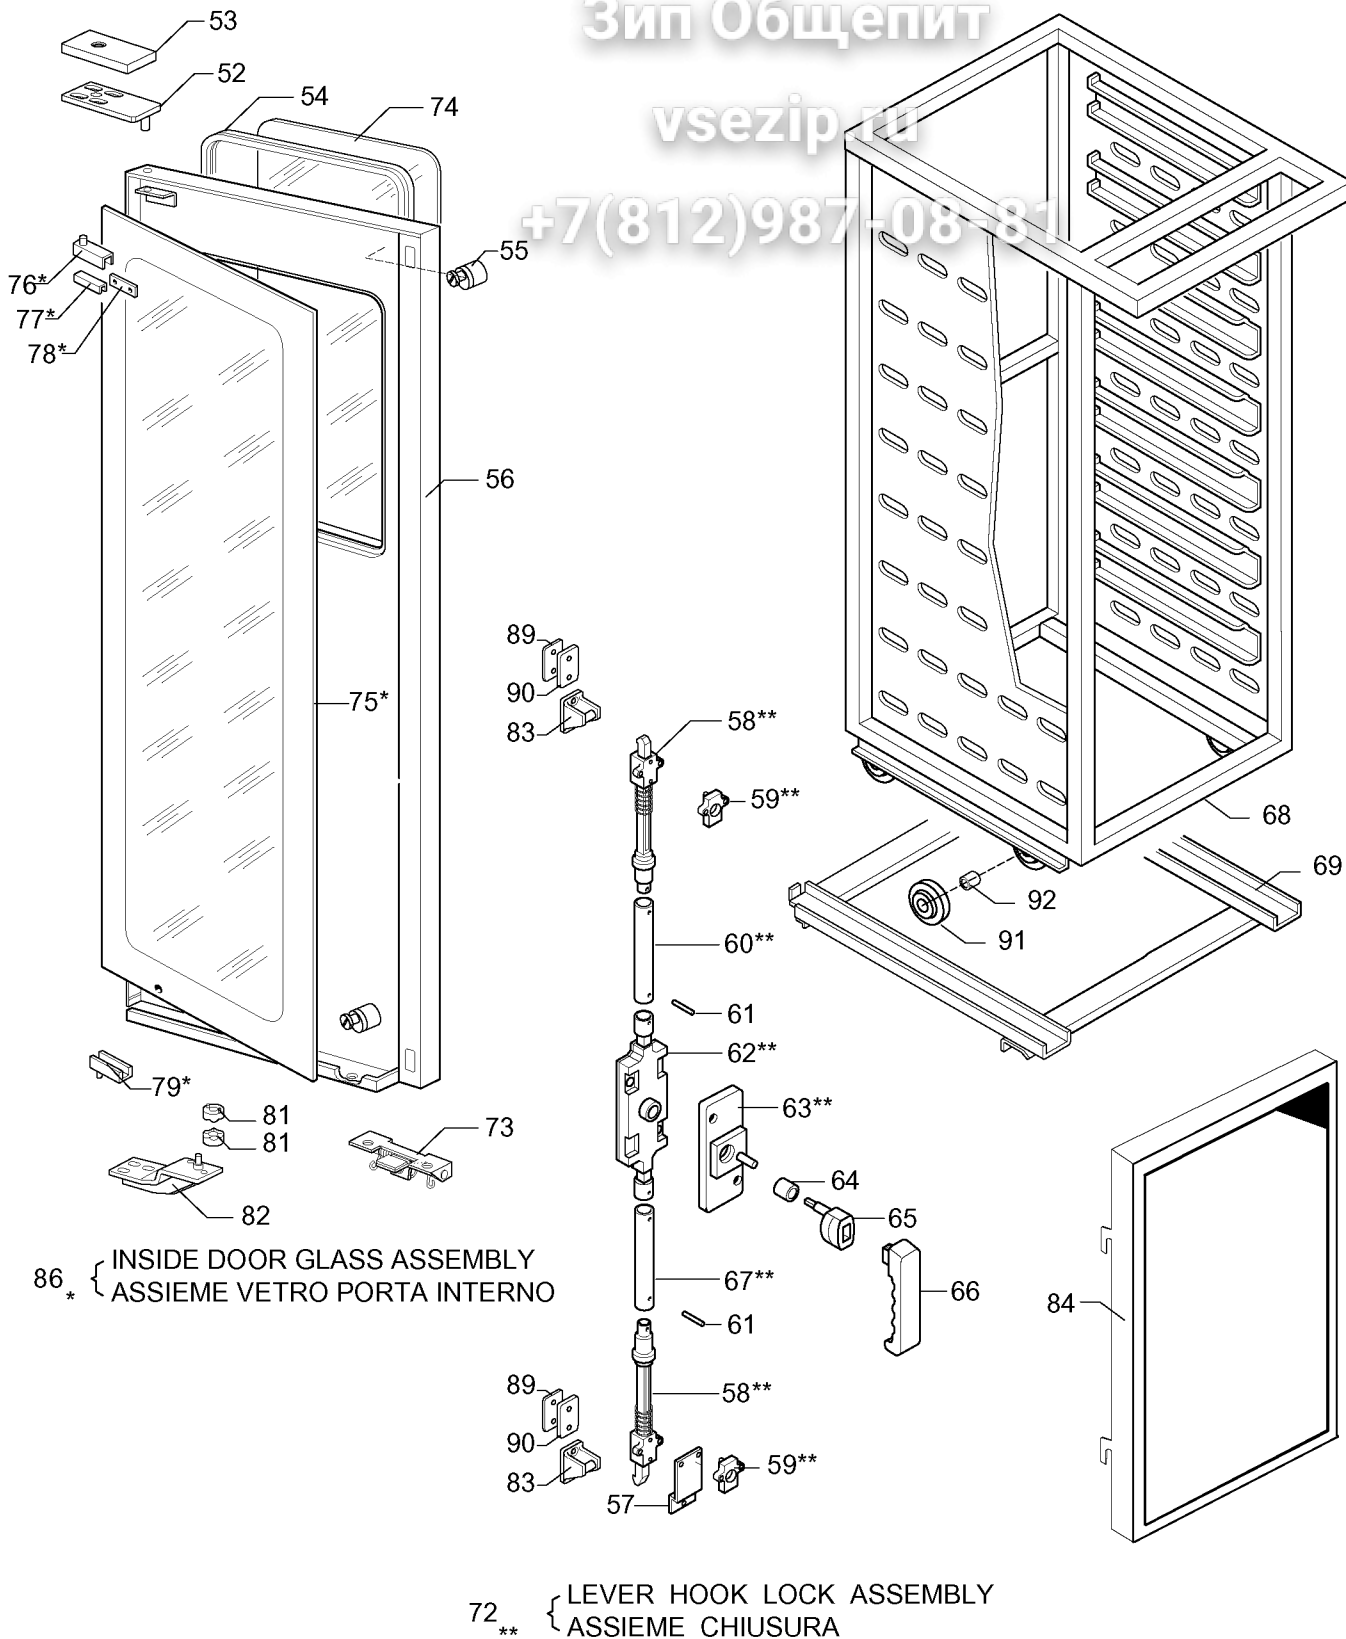

Indice

Pag. 1	Cella forno
2	Ass.porta e struttura carellata
3	Boiler e componenti
4	Componenti elettrici
5-9	Lista ricambi

Index

Oven cabinet
Door ass.ly and slide-in-rack
Boiler and components
Electrical components
Spare parts list

Marchio / Brand: Z-E-P-A
Paese / Country: Tutti / All
Factory code: 9731

Da Ser. Nr. / From ser. nr.: 835.....

Ed. 02 01

Doc. Nr.:

3 - 11 018

FORNO CONVEZIONE-VAPORE ELETTRICO 20GN1/1, 20GN2/1 Liv. 6
20GN1/1, 20GN2/1 Lev. 6, ELECTRIC STEAM - CONVECTION OVEN