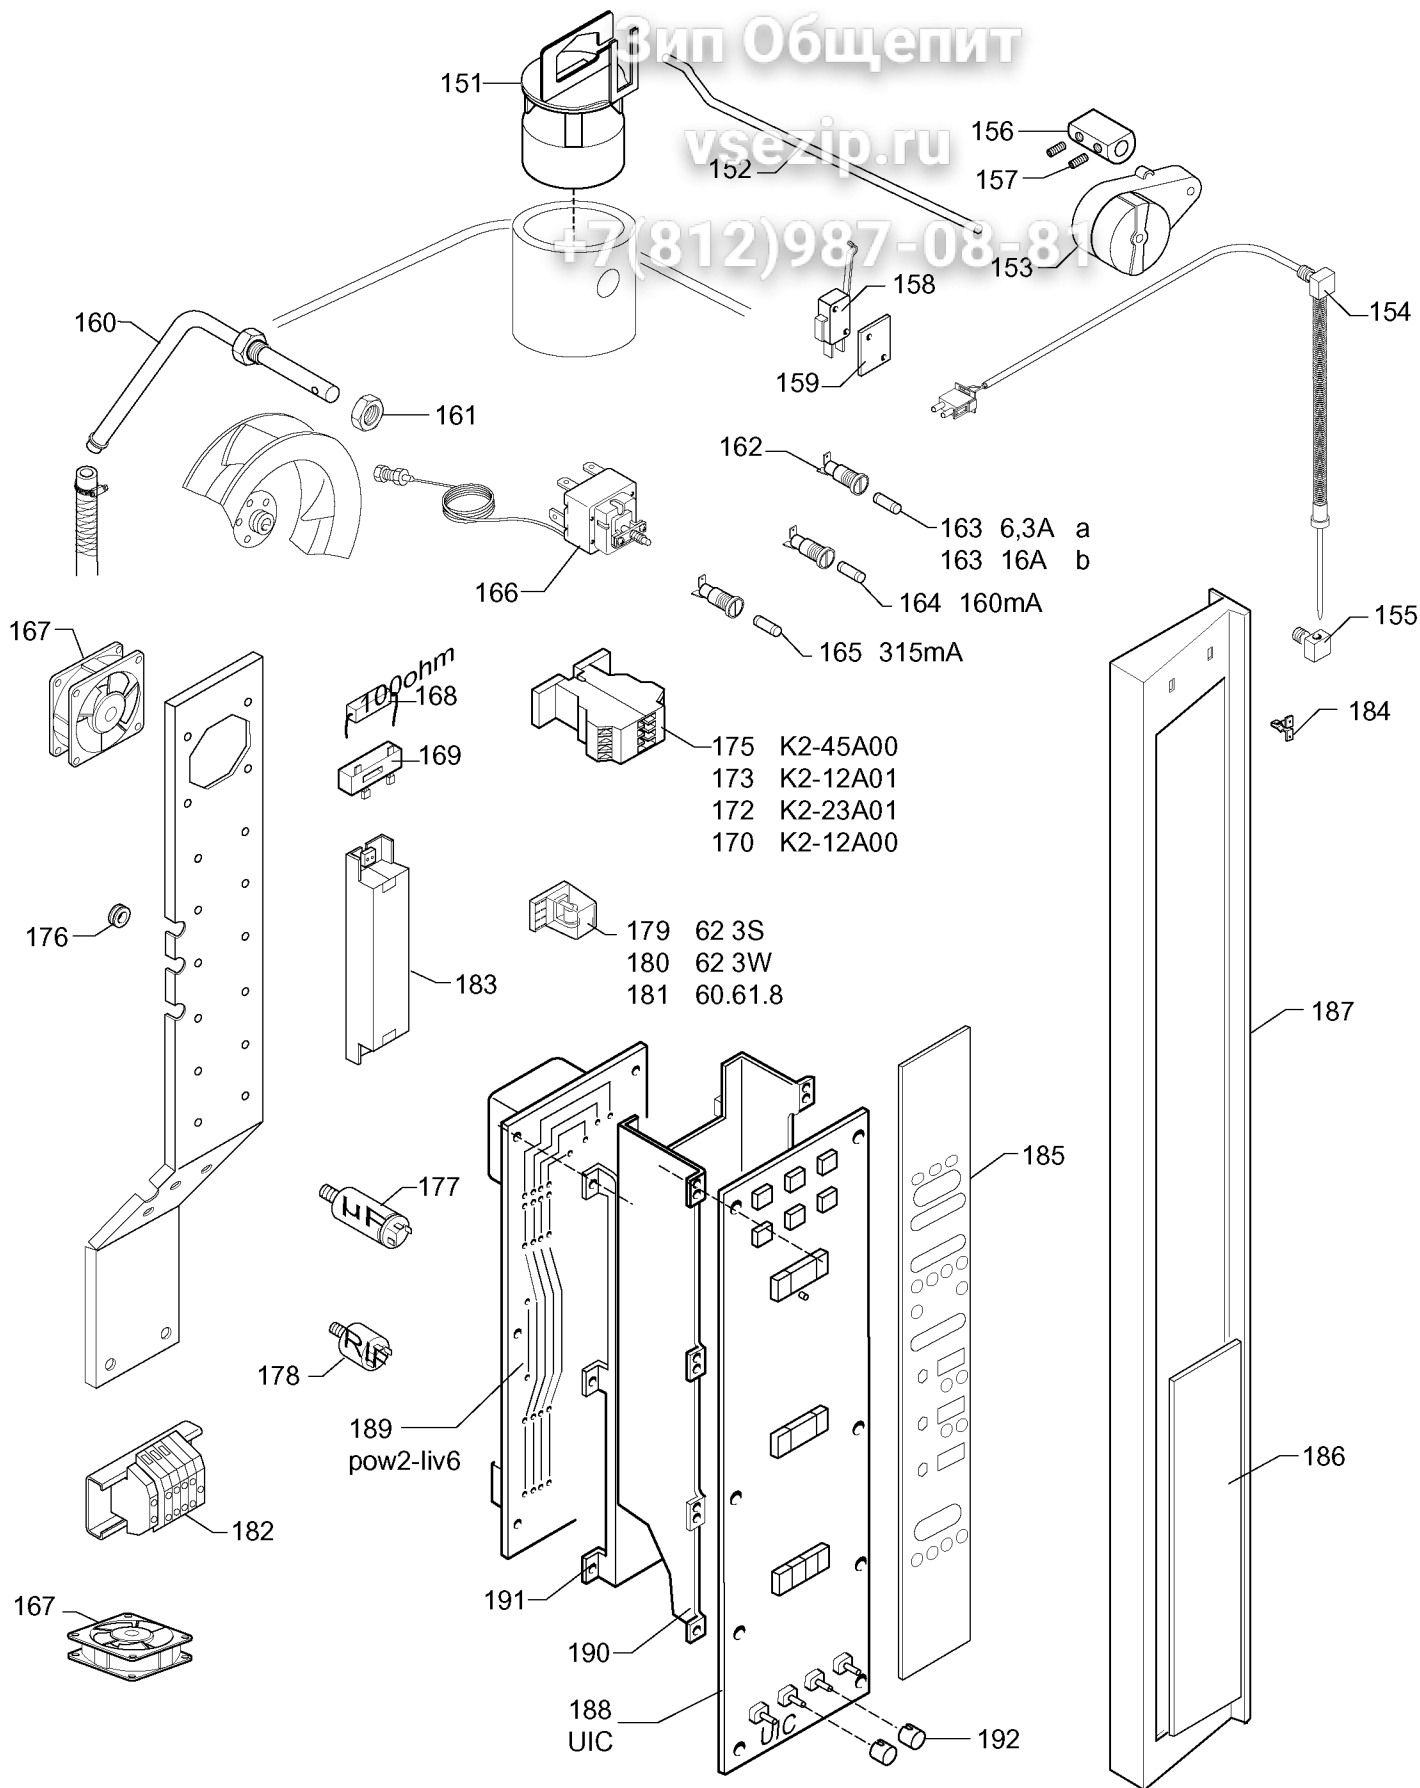

FORNO CONVEZIONE-VAPORE ELETTRICO 20GN1/1, 20GN2/1 Liv. 6
20GN1/1, 20GN2/1 Lev. 6, ELECTRIC STEAM - CONVECTION OVEN

FORNO CONVEZIONE-VAPORE ELETTRICO 20GN1/1, 20GN2/1 Liv. 6
20GN1/1, 20GN2/1 Lev. 6, ELECTRIC STEAM - CONVECTION OVEN