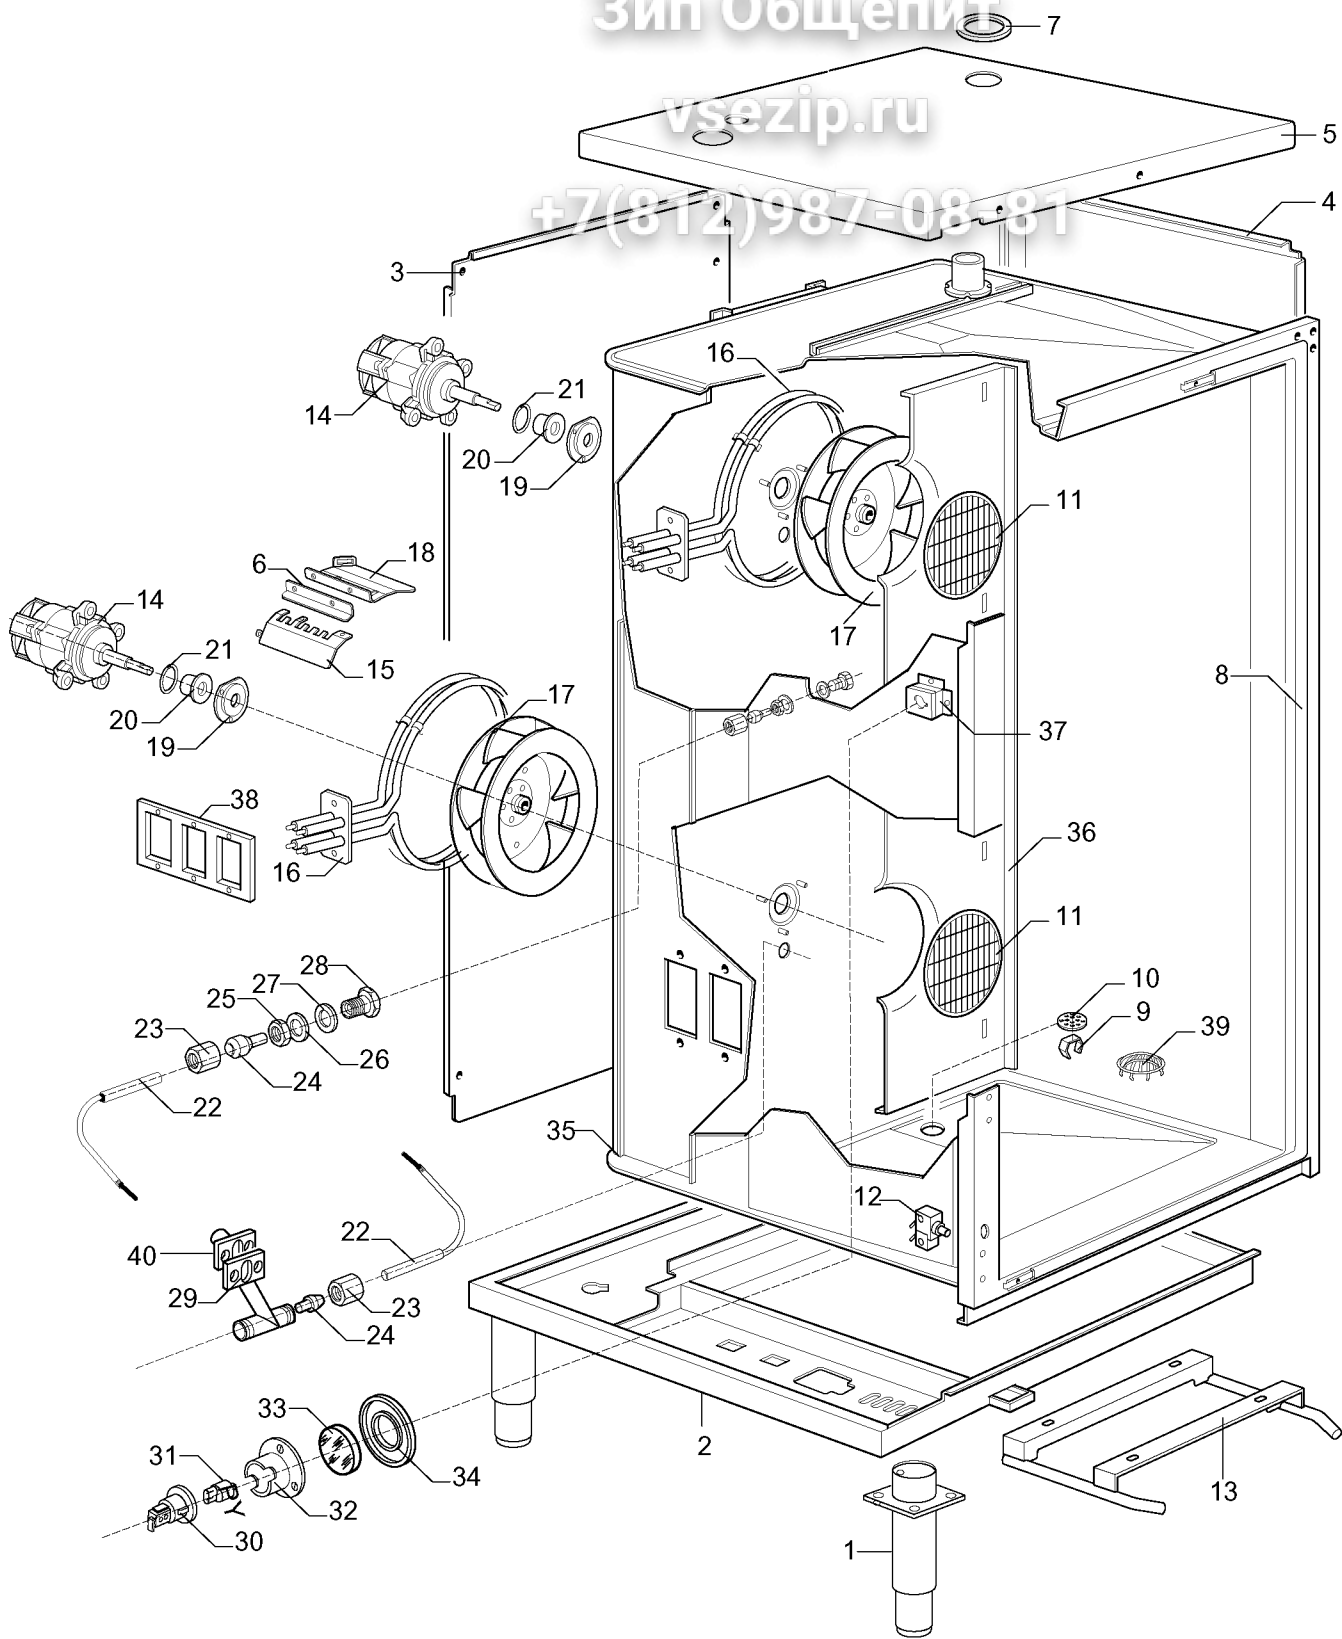

Indice

Pag. 1	Cella forno
2	Ass.porta e struttura carellata
3	Boiler e componenti
4	Componenti elettrici
5-9	Lista ricambi

Index

Oven cabinet
Door ass.ly and slide-in-rack
Boiler and components
Electrical components
Spare parts list

Marchio / Brand: Z-E-P-A
Paese / Country: Tutti / All
Factory code: 9731

Da Ser. Nr. / From ser. nr.: 835.....

Ed. 02 01

Doc. Nr.:

3 - 11 018

FORNO CONVEZIONE-VAPORE ELETTRICO 20GN1/1, 20GN2/1 Liv. 6
20GN1/1, 20GN2/1 Lev. 6, ELECTRIC STEAM - CONVECTION OVEN