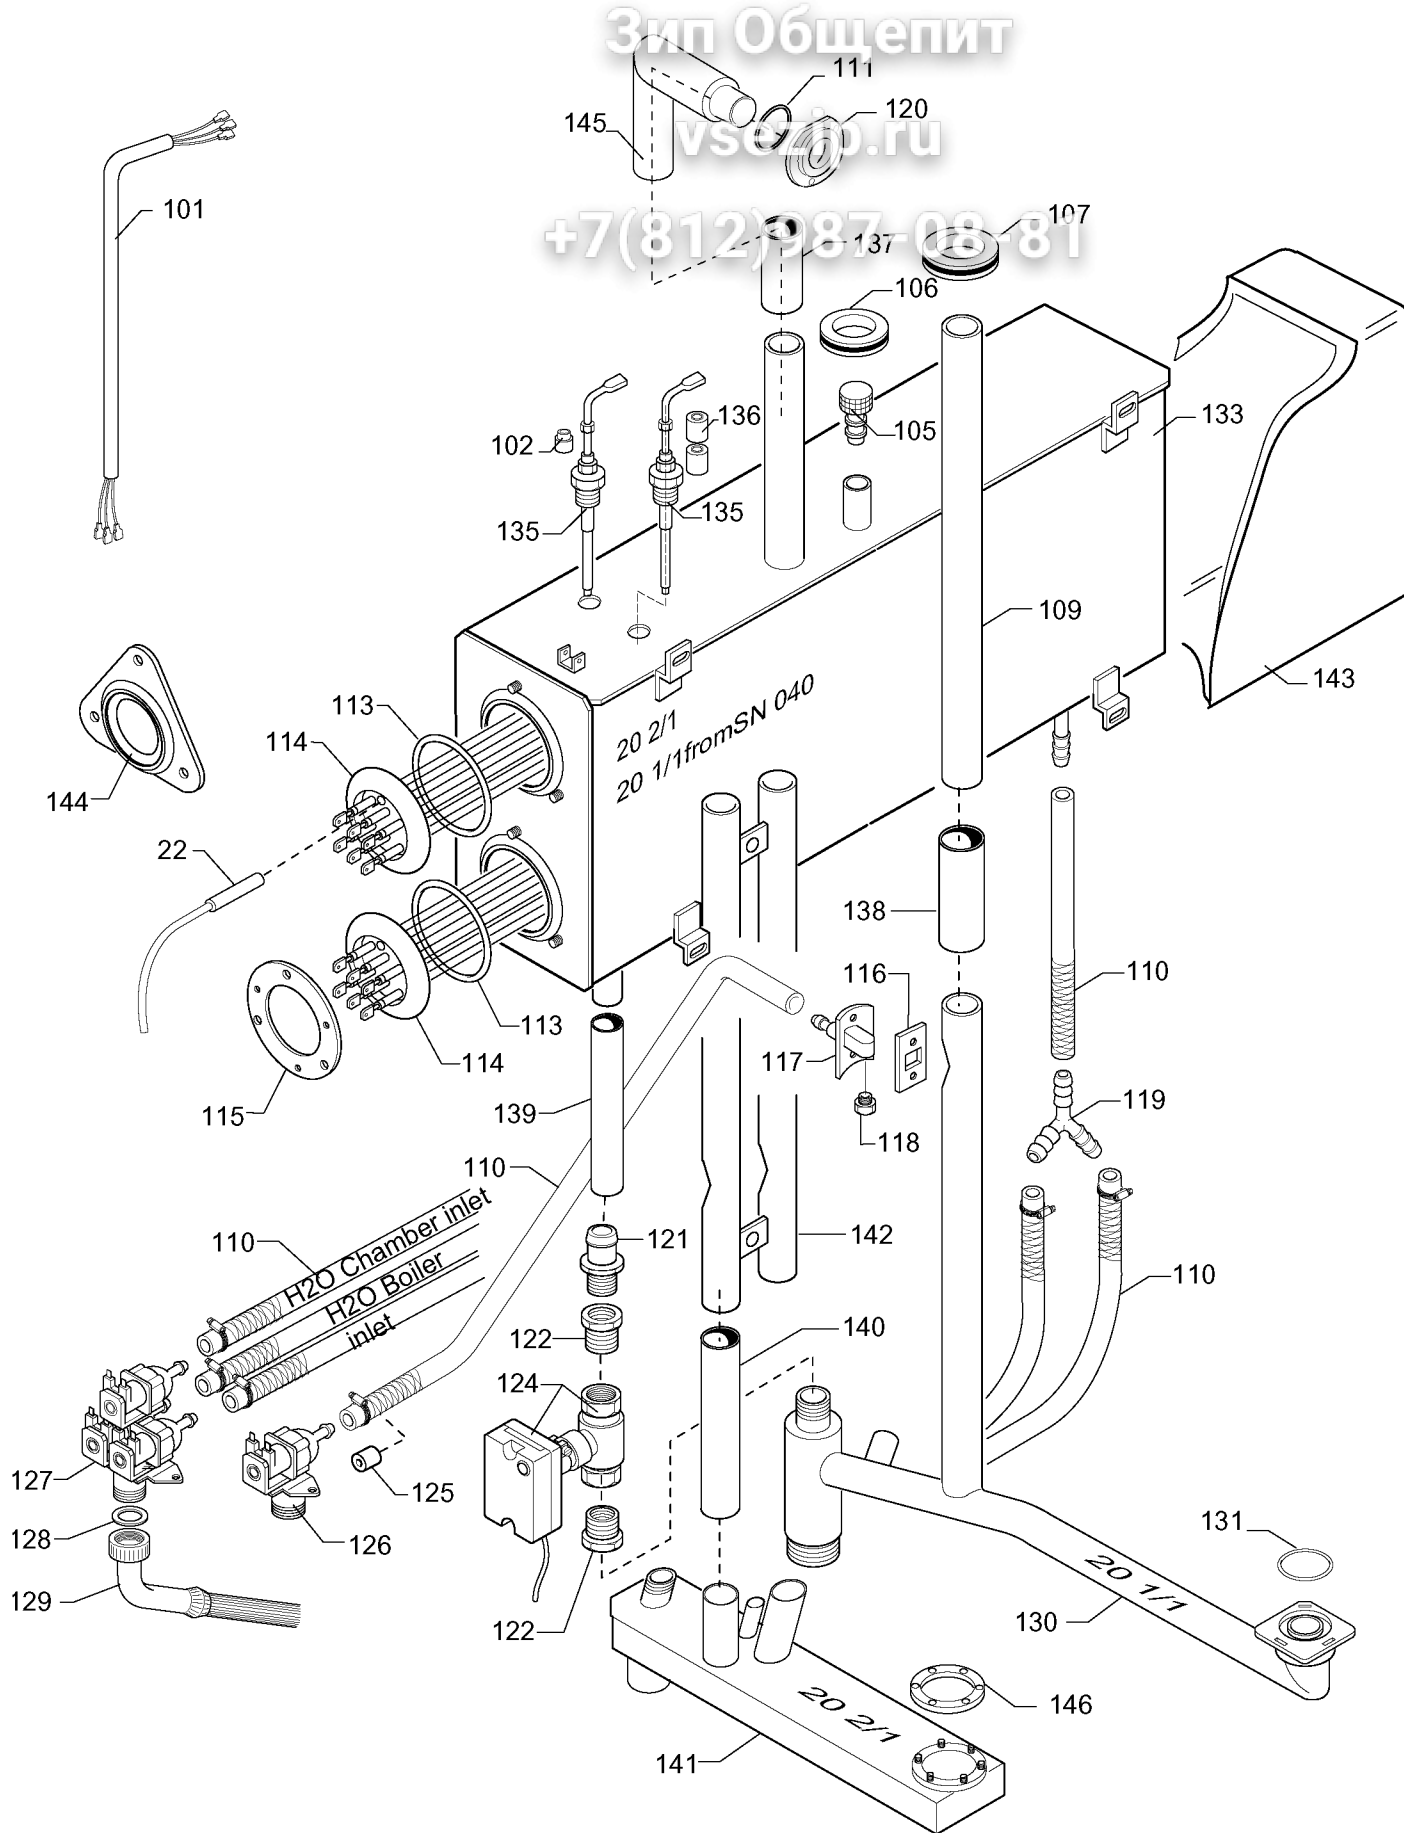

FORNO CONVEZIONE-VAPORE ELETTRICO 20GN1/1, 20GN2/1 Liv. 6
20GN1/1, 20GN2/1 Lev. 6, ELECTRIC STEAM - CONVECTION OVEN