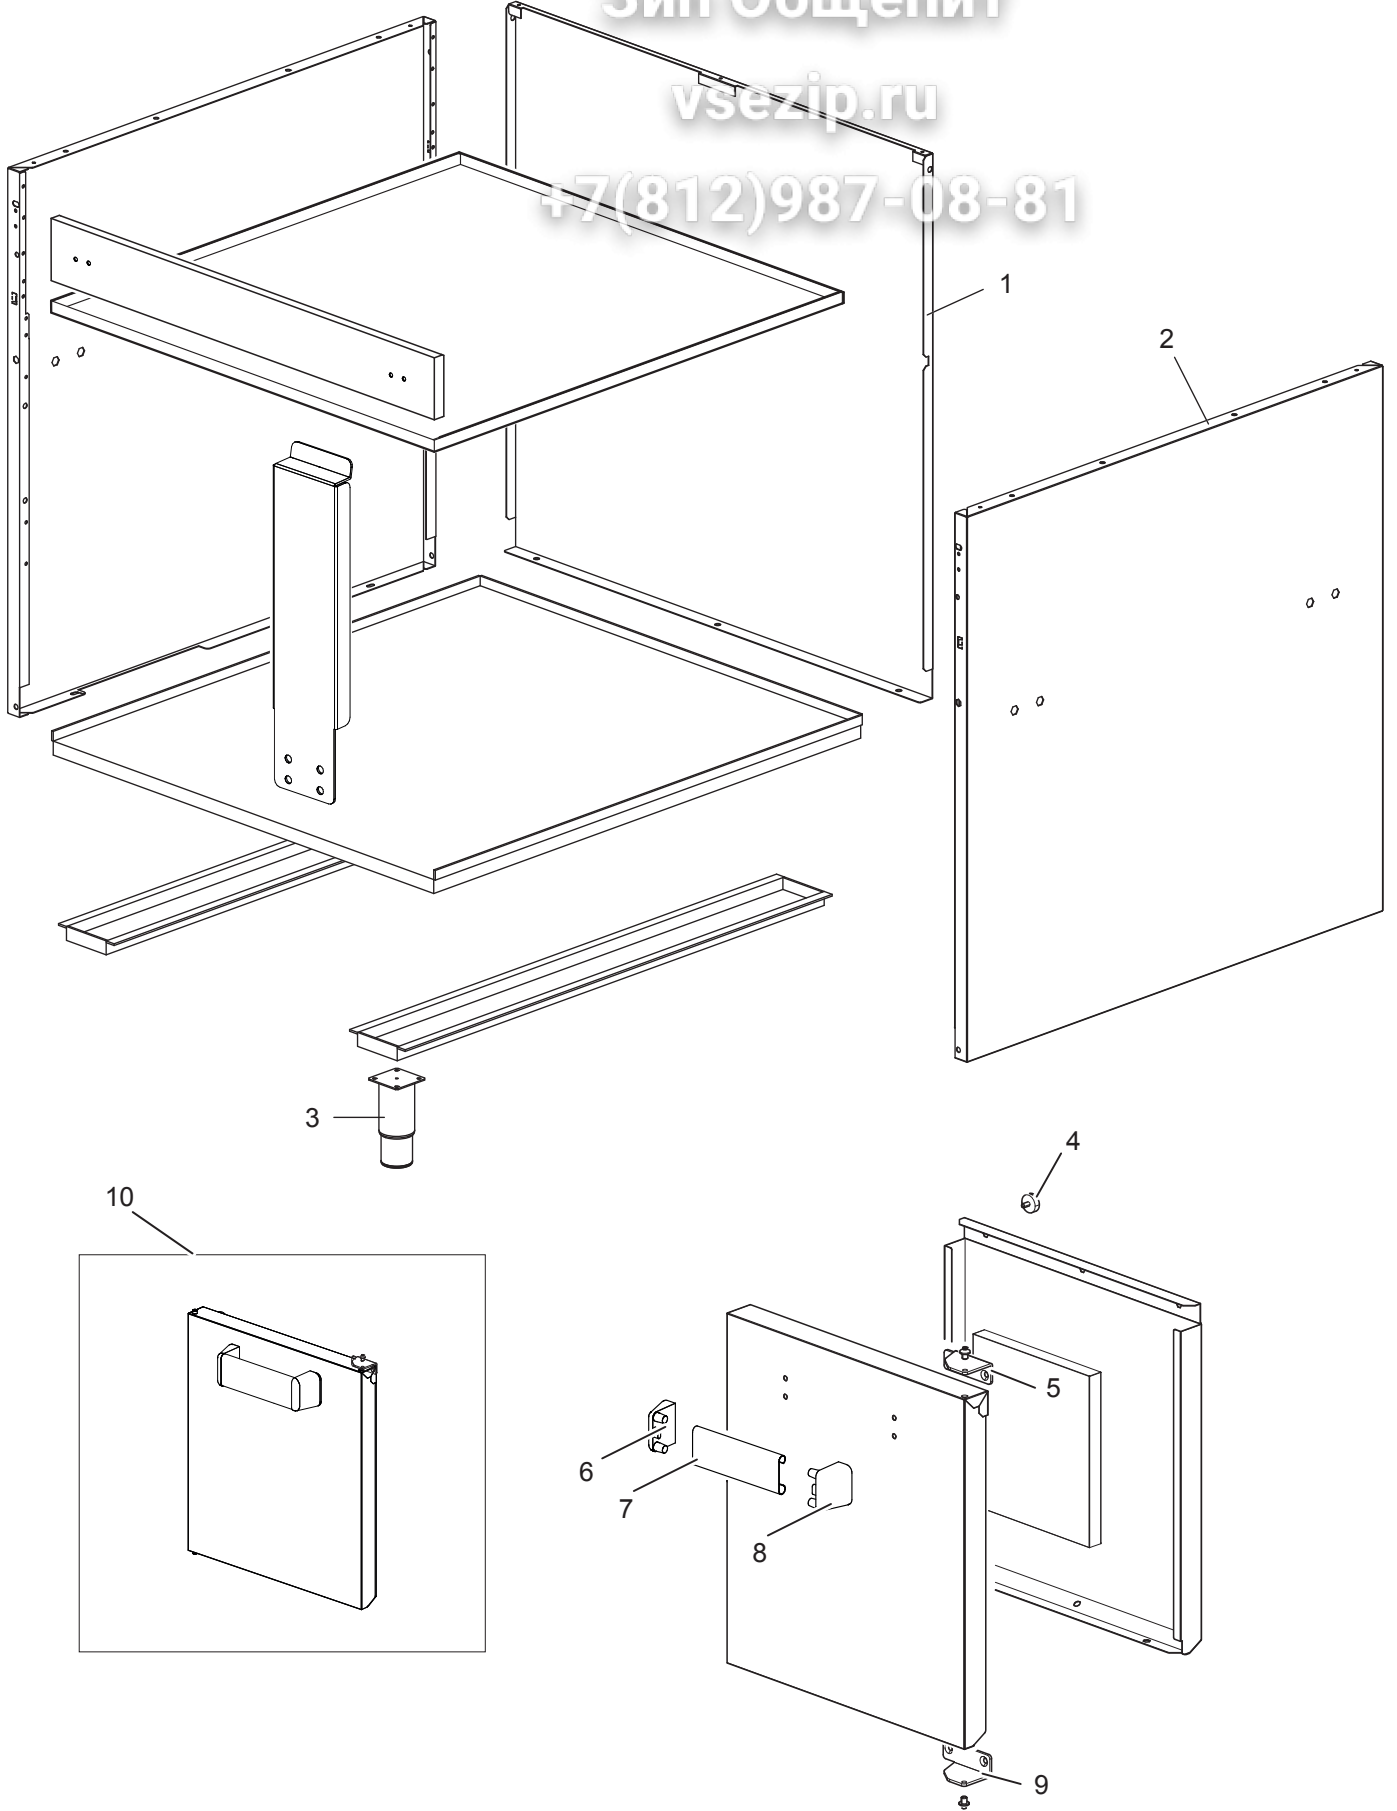

Зип Общепит

vsezip.ru

+7(812)987-08-81

Listino componenti per pagina 2

Зип Общепит

vsezip.ru

+7(812)987-08-81

1	167252	POSTERIORE ARRIERE RÜCKWAND BACK SIDE	
2	173523	FIANCO TOLE LATERAL SEITENWAND LATERAL SIDE	
3	RTCU700277	PIEDE PIED FUSS FOOT