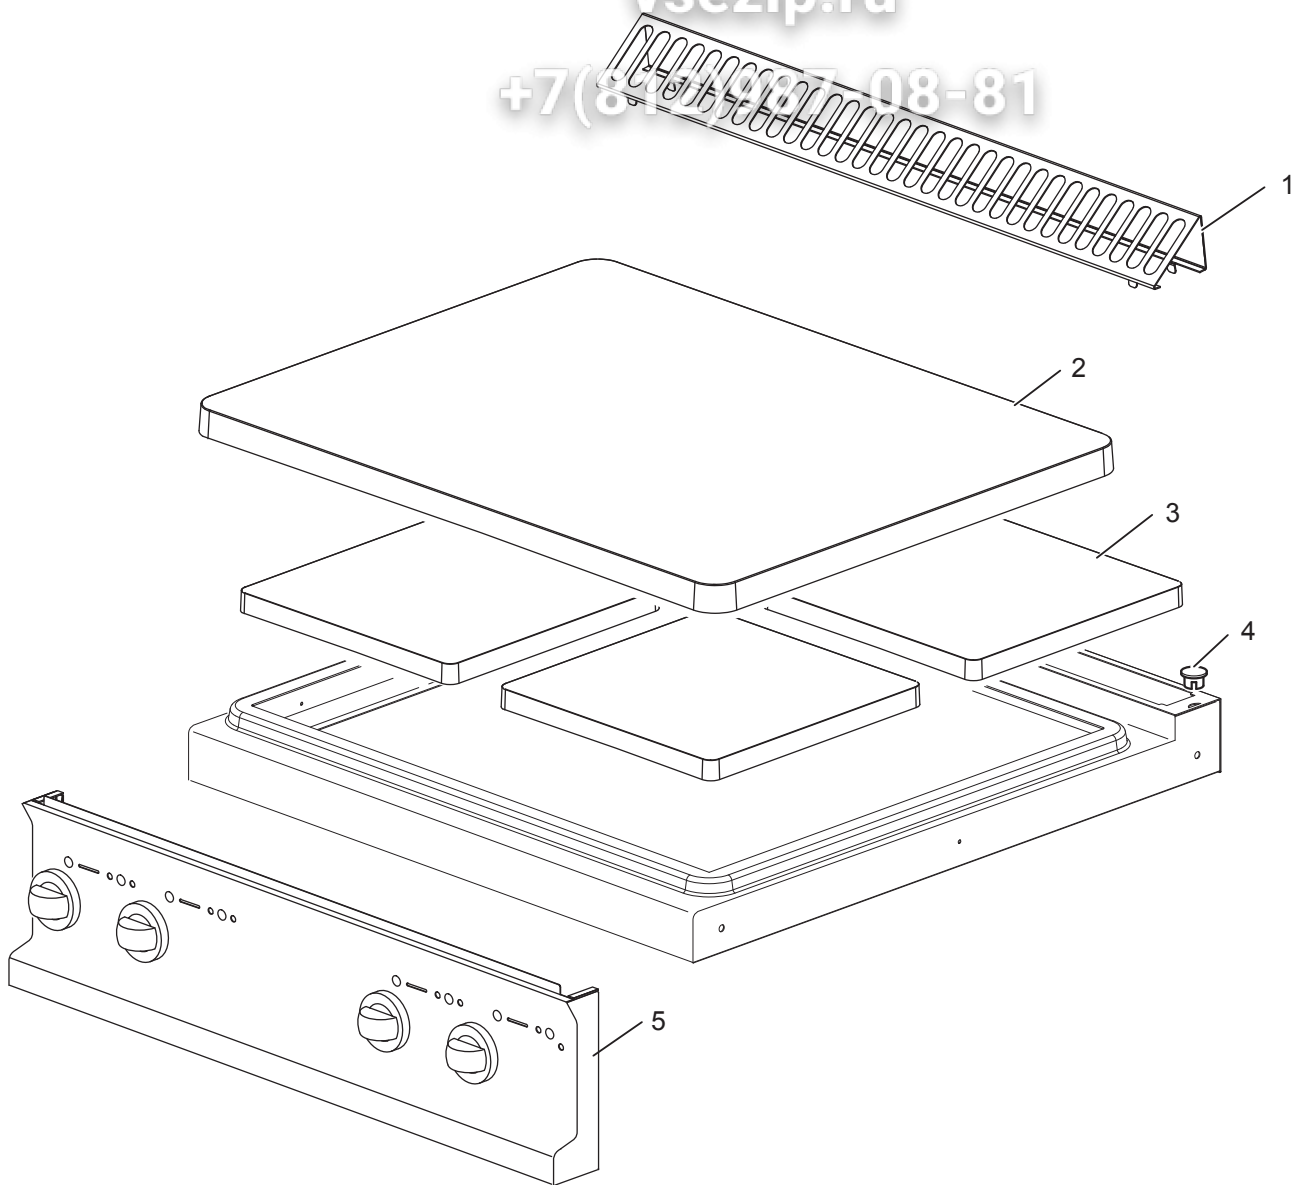

Зип Ощепит

vsezip.ru

+7 (812) 907 08-81

Listino componenti per pagina 1

Зип Общепит

vsezip.ru

+7(812)987-08-81

1	184977	GRIGLIA CAMINO GRILLE POUR CHEMINÉE KAMINROST CHIMNEY GRILL	
2	184458	PIANO COTTURA PLAN DE CUISSON PLATTE WORK PLANE	
3	RIC0004752 <i><u>Recommended spare parts</u></i>	RESISTENZA 2,25KW RESISTANCE 2,25KW ELEKTRISCHER WIEDERSTANDE 2,25KW HEATING ELEMENT 2,25KW	
5	174886	CRUSCOTTO PANNEAU DE CONTROLE FRONT BLENDE CONTROL PANEL	
9	168878 <i><u>Recommended spare parts</u></i>	CORPO MANOPOLA COMMUTATORE POIGNEE COMMUTATEUR UMSCHALTER-KNOPFKOERPER COMMUTATOR KNOB	
10	182327 <i><u>Recommended spare parts</u></i>	ANELLO MANOPOLA TERMOSTATO RING THERMOSTAT KLEBERING KNEBEL THERMOSTAT THERMOSTAT RING	