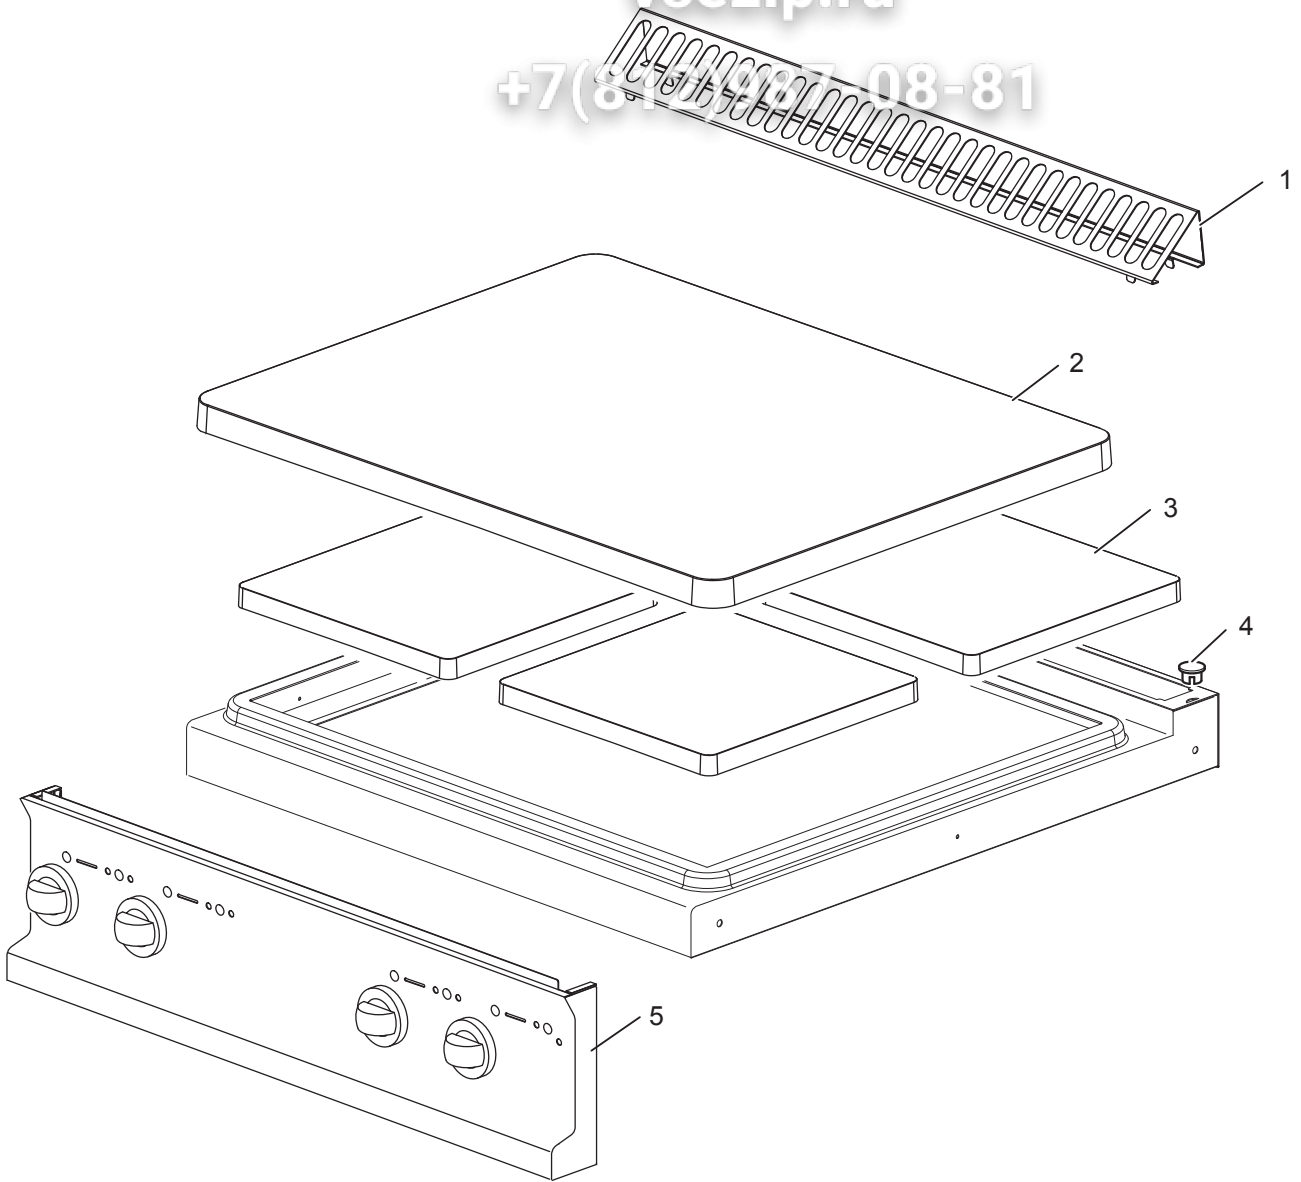

Зип Ощепит

vsezip.ru

+7 (812) 907 08-81

Listino componenti per pagina 1

Зип Общепит

vsezip.ru

+7(812)987-08-81

1	184977	GRIGLIA CAMINO GRILLE POUR CHEMINÉE KAMINROST CHIMNEY GRILL	
2	184458	PIANO COTTURA PLAN DE CUISSON PLATTE WORK PLANE	
3	RIC0004752 <i><u>Recommended spare parts</u></i>	RESISTENZA 2,25KW RESISTANCE 2,25KW ELEKTRISCHER WIEDERSTANDE 2,25KW HEATING ELEMENT 2,25KW	
5	174886	CRUSCOTTO PANNEAU DE CONTROLE FRONT BLENDE CONTROL PANEL	
9	168878 <i><u>Recommended spare parts</u></i>	CORPO MANOPOLA COMMUTATORE POIGNEE COMMUTATEUR UMSCHALTER-KNOPFKOERPER COMMUTATOR KNOB	
10	182327 <i><u>Recommended spare parts</u></i>	ANELLO MANOPOLA TERMOSTATO RING THERMOSTAT KLEBERING KNEBEL THERMOSTAT THERMOSTAT RING	