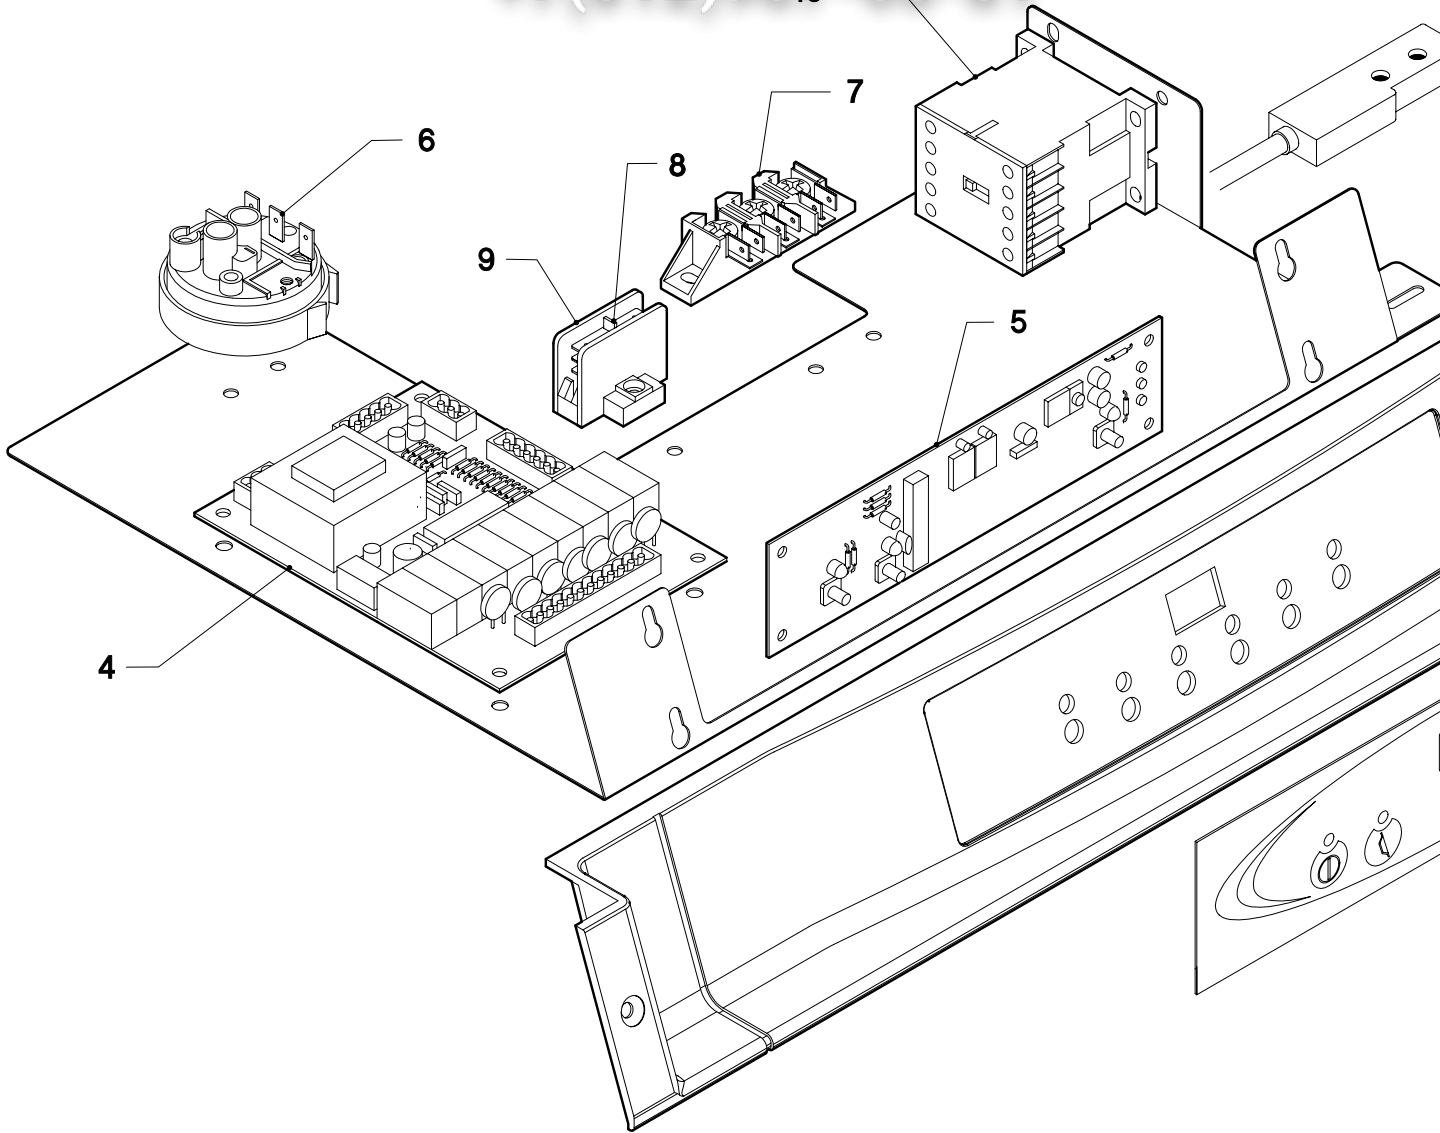

N50 TRONIC PDS-PE3

Всеп Общепит

vsezip.ru

+7(812)987-08-81

N50 TRONIC PDS-PBS

Згп Общепит

<i>Pos.</i>	<i>COD.</i>	<i>Q.tà</i>	<i>DESCRIZIONE</i>	<i>DENOMINATION</i>	<i>DESCRIPTION</i>	<i>BEZEICHNUNG</i>
1	906805	1	PANNELLO COMANDI	TABLEAU COMMANDE	ELECTRIC PANEL	SCHALTTAFEL
2	909178	1	TARGA	PLAQUETTE	PLATE	SCHILD
3	909118	1	REED MAGNETICO	REED	REED	REED
4	909028	1	SCHEDA ELETTRONICA CPU	FICHE ÉLECTRONIQUE CPU	CPU CARD	CPU KARTE
5	909030	1	SCHEDA COMANDI	FICHE COMMANDE	CONTROL CARD	KONTROLLKARTE
6	905270	1	PRESSOSTATO 40-20	PRESSOSTAT	PRESSURE SWITCH	DRUCKSWACHE
7	904140	1	MORSETTIERA	BORNES	TERMINAL BOARD	KLEMMLEISTE
8	955068	1	MORSETTO PA80	BORNES	TERMINAL BOARD	KLEMMLEISTE
9	955067	1	SPALLA PA81	SUPPORT	SUPPORT	HALTER
10	907095	1	TELERUTTORE	TELERUPTEUR	CONTACTOR	SCHUTZ