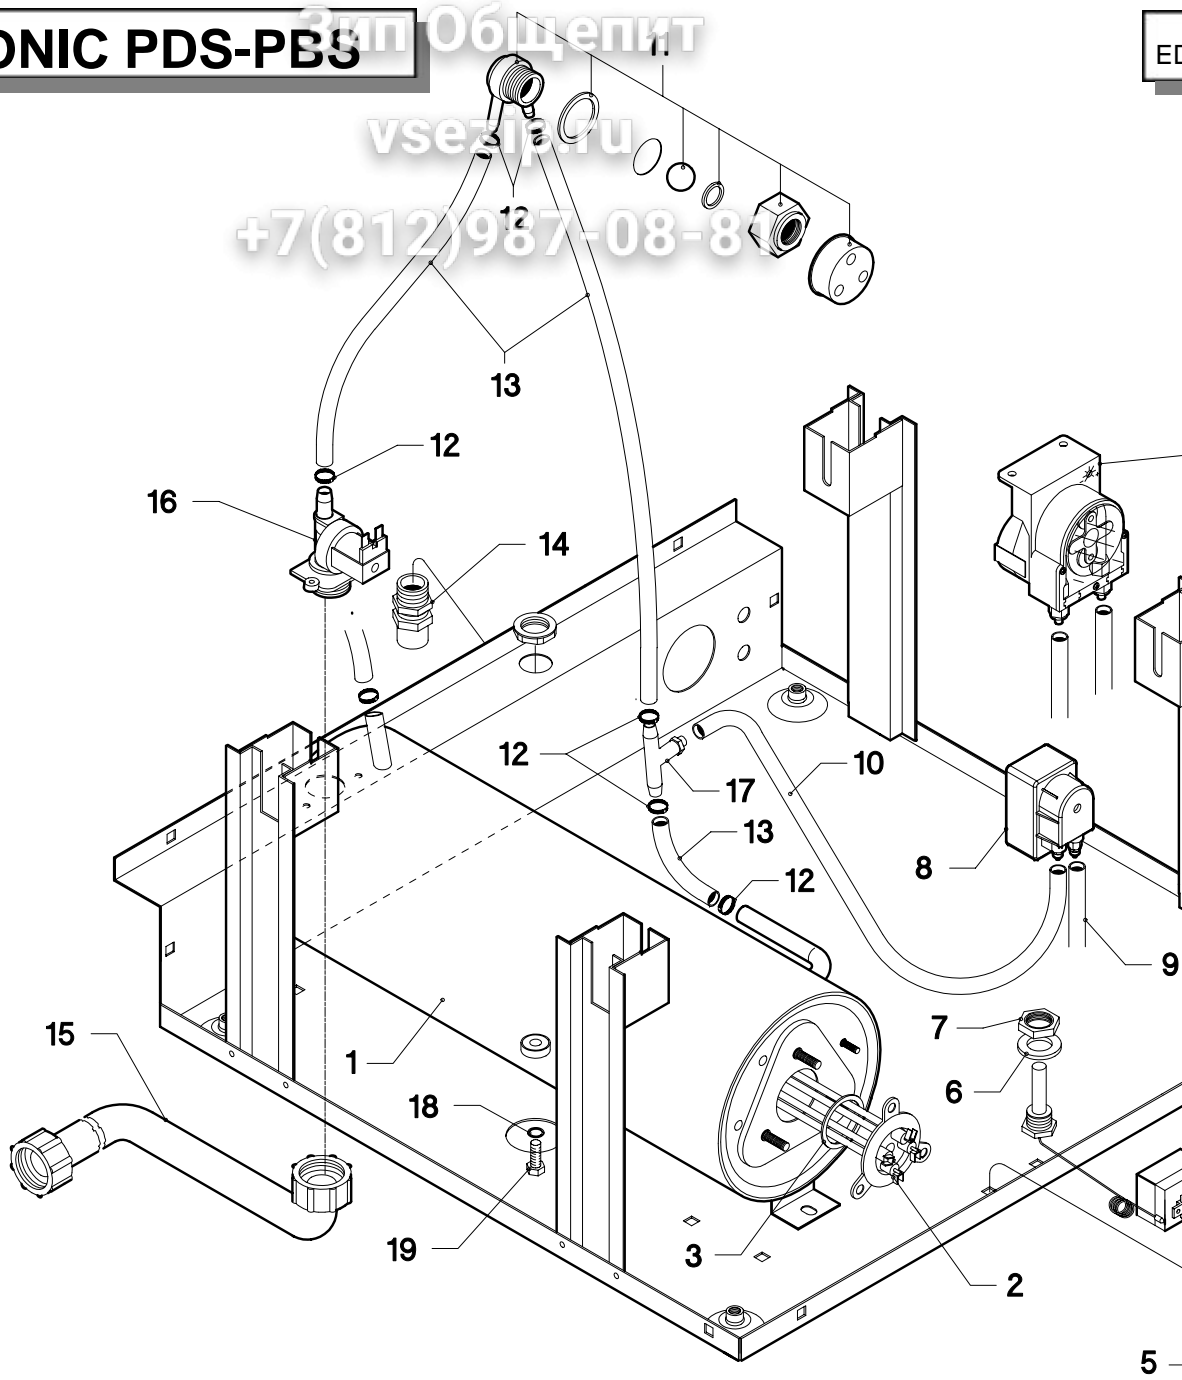

N50 TRONIC PDS-PBS

Эл. Общепит

vseiz.ru

+7(812)987-08-81

N50 TRONIC PDS-PBS

группа общепит

EN

Pos.	COD.	Q.tà	DESCRIZIONE	DENOMINATION	DESCRIPTION	BEZEICHNUNG
1	900353	1	BOILER 4,5KW	CHAUFFE EAU	BOILER	HEISSWASSE
2	905560	1	RESISTENZA 4,5KW	RESISTANCE	HEATINGELEMENT	HEIZKÖRPER
3	907981	1	O-RING	O-RING	O-RING	O-RING
4	906367	1	SUPPORTO TERMOSTAT	SUPPORT THERMOSTAT	THERMOSTAT SUPPORT	THERMOSTAT
5	907124	1	TERMOSTATO VASCA	THERMOSTAT	THERMOSTAT	THERMOSTAT
6	904991	1	GUARNIZIONE	JOINT	GASKET	DICHTUNG
7	902104	1	GHIERA 3/8" GAS	VIROLE	LOCK-NUT	NUT-MUTTER
8	902051	1	DOSATORE BRILLANTANTE	DOSEUR PRODUIT DE RINÇAGE	RINSE-AID DISPENSER	KLARSPÜLMITTEL
9	907278	1	TUBO 4X6 CRYSTAL TRASPARENTE	TUYAU CRISTAL	CRYSTAL PIPE	KRISTALLROHR
10	907279	1	TUBO SILICONE 4 x 7	TUYAU DE SILICONE	SILICONE PIPE	SILIKONROHR
11	TR2433	1	VALVOLA ANTIRIFLUSSO	VALVE	VALVE	VENTIL
12	902440	6	FASCETTA 13 ÷ 20	COLLIER	CLAMP	SCHELLE
13	907295	3	TUBO GOMMA 12 x 19,5	TUYAU EN CAOOUTCHOUC	RUBBER HOSE	GUMMISCHLAUCHE
14	902683	1	PRESSACAPO PG. 16	FIXAGE DU CABLE D'ALIM.	FIXING CABLE	KABELBEFESTIGER
15	907344	1	TUBO DI CARICO	TUYAU D'ENTREE DE L'EAU	INLETPipe	WASSERZUFÜHRUNG
16	902390	1	ELETTRIVALVOLA 1 VIA	SOUPAPE ELECTRIQUE	ELECTRICVALVE	ELEKTROVENTIL
17	905408	1	RACCORDO A "T"	RACCORD	PIPEFITTING	ANSCHLUSSE
18	904430	1	O-RING	O-RING	O-RING	O-RING
19	907820	1	VITE T.E. M8x12	VIS	SCREW	SCHRAUBE
20	902052	1	DOSATORE DETERSIVO	DOSEUR DÉTERSIF	DETERGENT DISPENSER	REINIGENDE