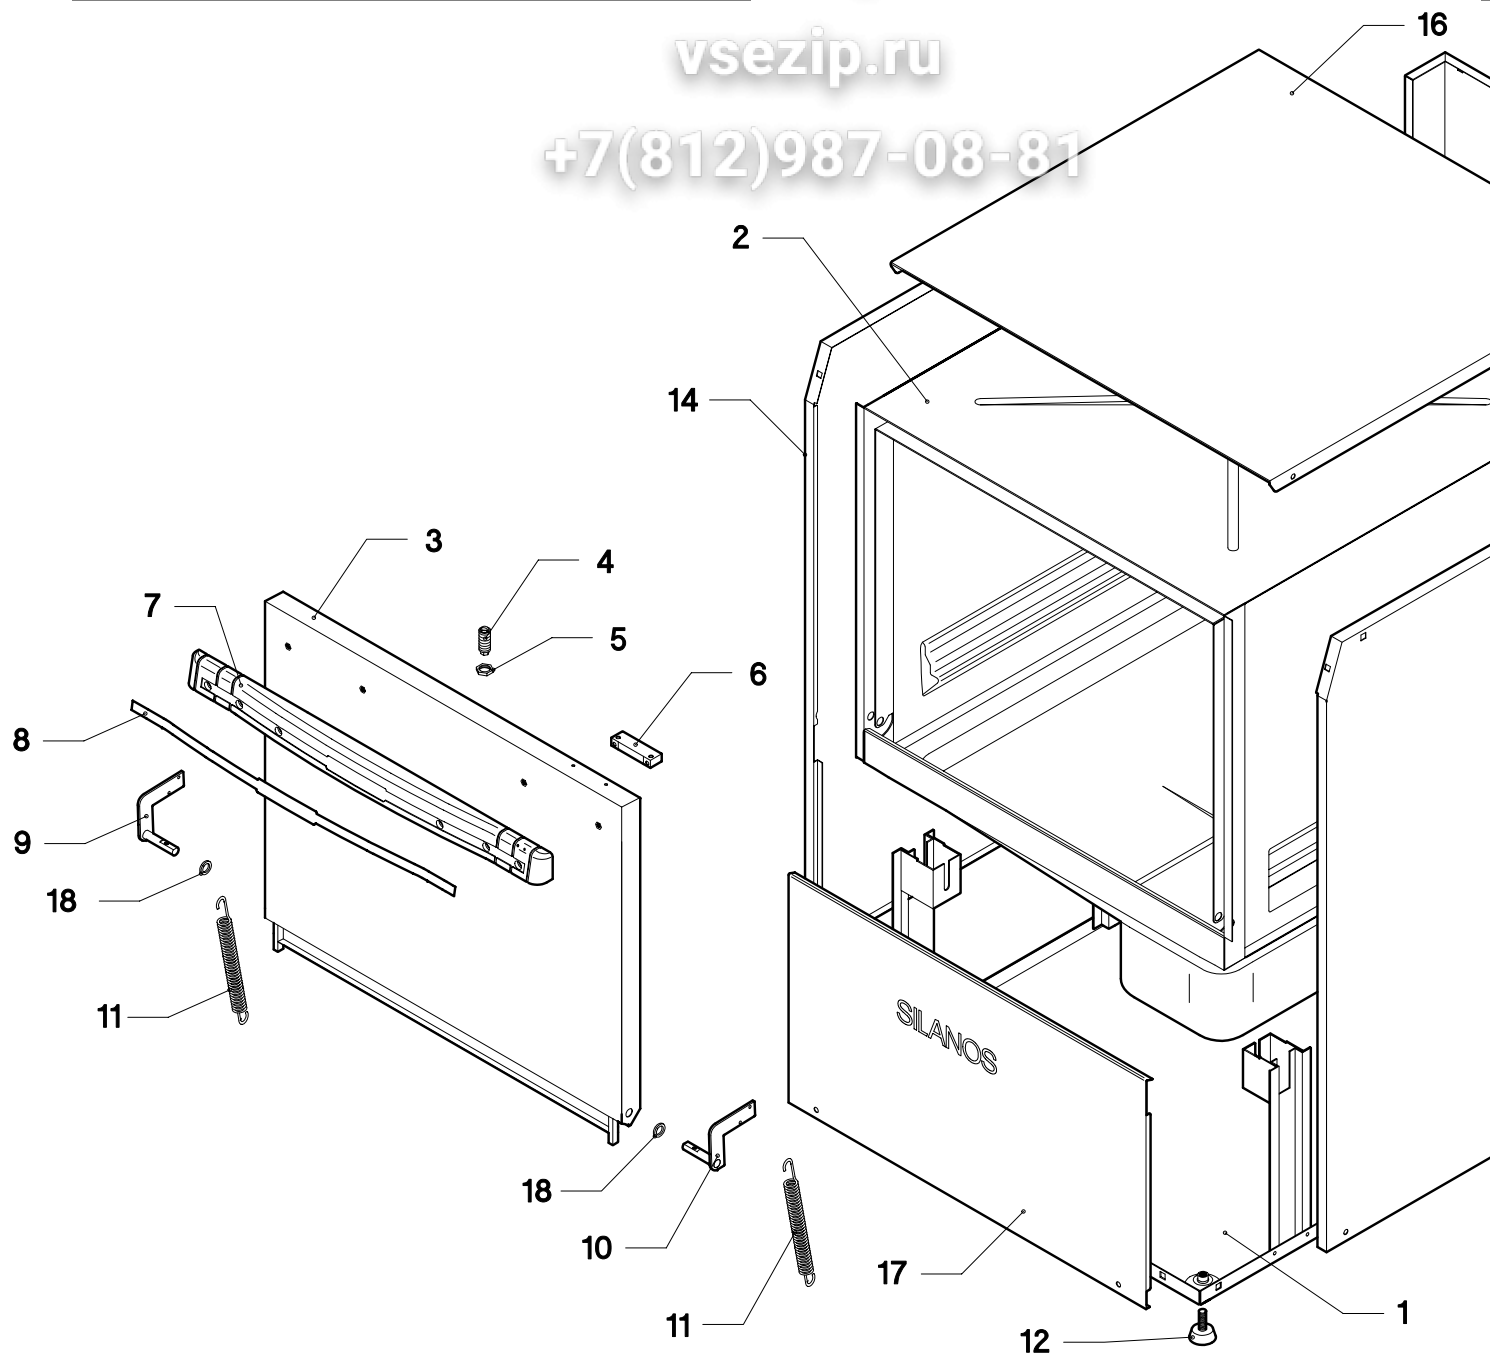

N50 TRONIC PDS-PBS

Всеп общепит

vsezip.ru

+7(812)987-08-81

N50 TRONIC PDS-PBS

Зип Общепит

Pos.	COD.	Q.tà	DESCRIZIONE	DENOMINATION	DESCRIPTION	BEZEICHNUNG
1	900266	1	BASAMENTO	SOCLE	BASE	UNTERSTRUKTUR
2	901706	1	VASCA	CUVE	TANK	TANK
3	904345	1	PORTA	PORTE	DOOR	TÜR
4	906121	1	SCROCCHETTO	CLIQUET FERMETURE PORTE	DOOR CATCH	SCHNAPPVERBAND
5	902023	1	DADO SCROCCHETTO	ECROU DE CLIQUET	NUT CATCH	KLIKENMUTTER
6	903651	1	CUSTODIA CON MAGNETE	PROTECTION MAGNETO	COVER MAGNET	MAGNETSCHUTZ
7	903934	1	MANIGLIA	MANILLE	HANDLE	KLINKE
8	901661	1	PROFILO MANIGLIA	LISTEAU MANILLE	HANDLETRIM	KLINKE PROFIL
9	901249	1	CERNIERA SX	CHARNIÈRE GAUCHE	LEFT HINGLE	LNK SCHARNIERE
10	901248	1	CERNIERA DX	CHARNIÈRE DROITE	RIGHT HINGLE	RCT SCHARNIERE
11	908041	2	MOLLA	RESSORT	SPRING	SCHEIBE
12	904990	4	PIEDINO	PIED	RUBBER LEG	EINSTELLBARER BEIN
13	904590	1	PANNELLO LATERALE DX	PANNEAU DROITE	RIGHT PANEL	RECHTE VERKLEBUNG
14	904591	1	PANNELLO LATERALE SX	PANNEAU GAUCHE	LEFT PANEL	LINKE VERKLEBUNG
15	904596	1	PANNELLO POSTERIORE	PANNEAU POSTERIEUR	BACK PANEL	HINTERE VERKLEBUNG
16	904587	1	PANNELLO SUPERIORE	PANNEAU SUPERIEUR	UPPER SIDE PANEL	OBERE VERKLEBUNG
17	904652	1	PANNELLO INFERIORE	PANNEAU INFERIEUR	LOWER PANEL	UNTERE VERKLEBUNG
18	908146	2	GUARNIZIONE	JOINT	GASKET	DICHTUNG