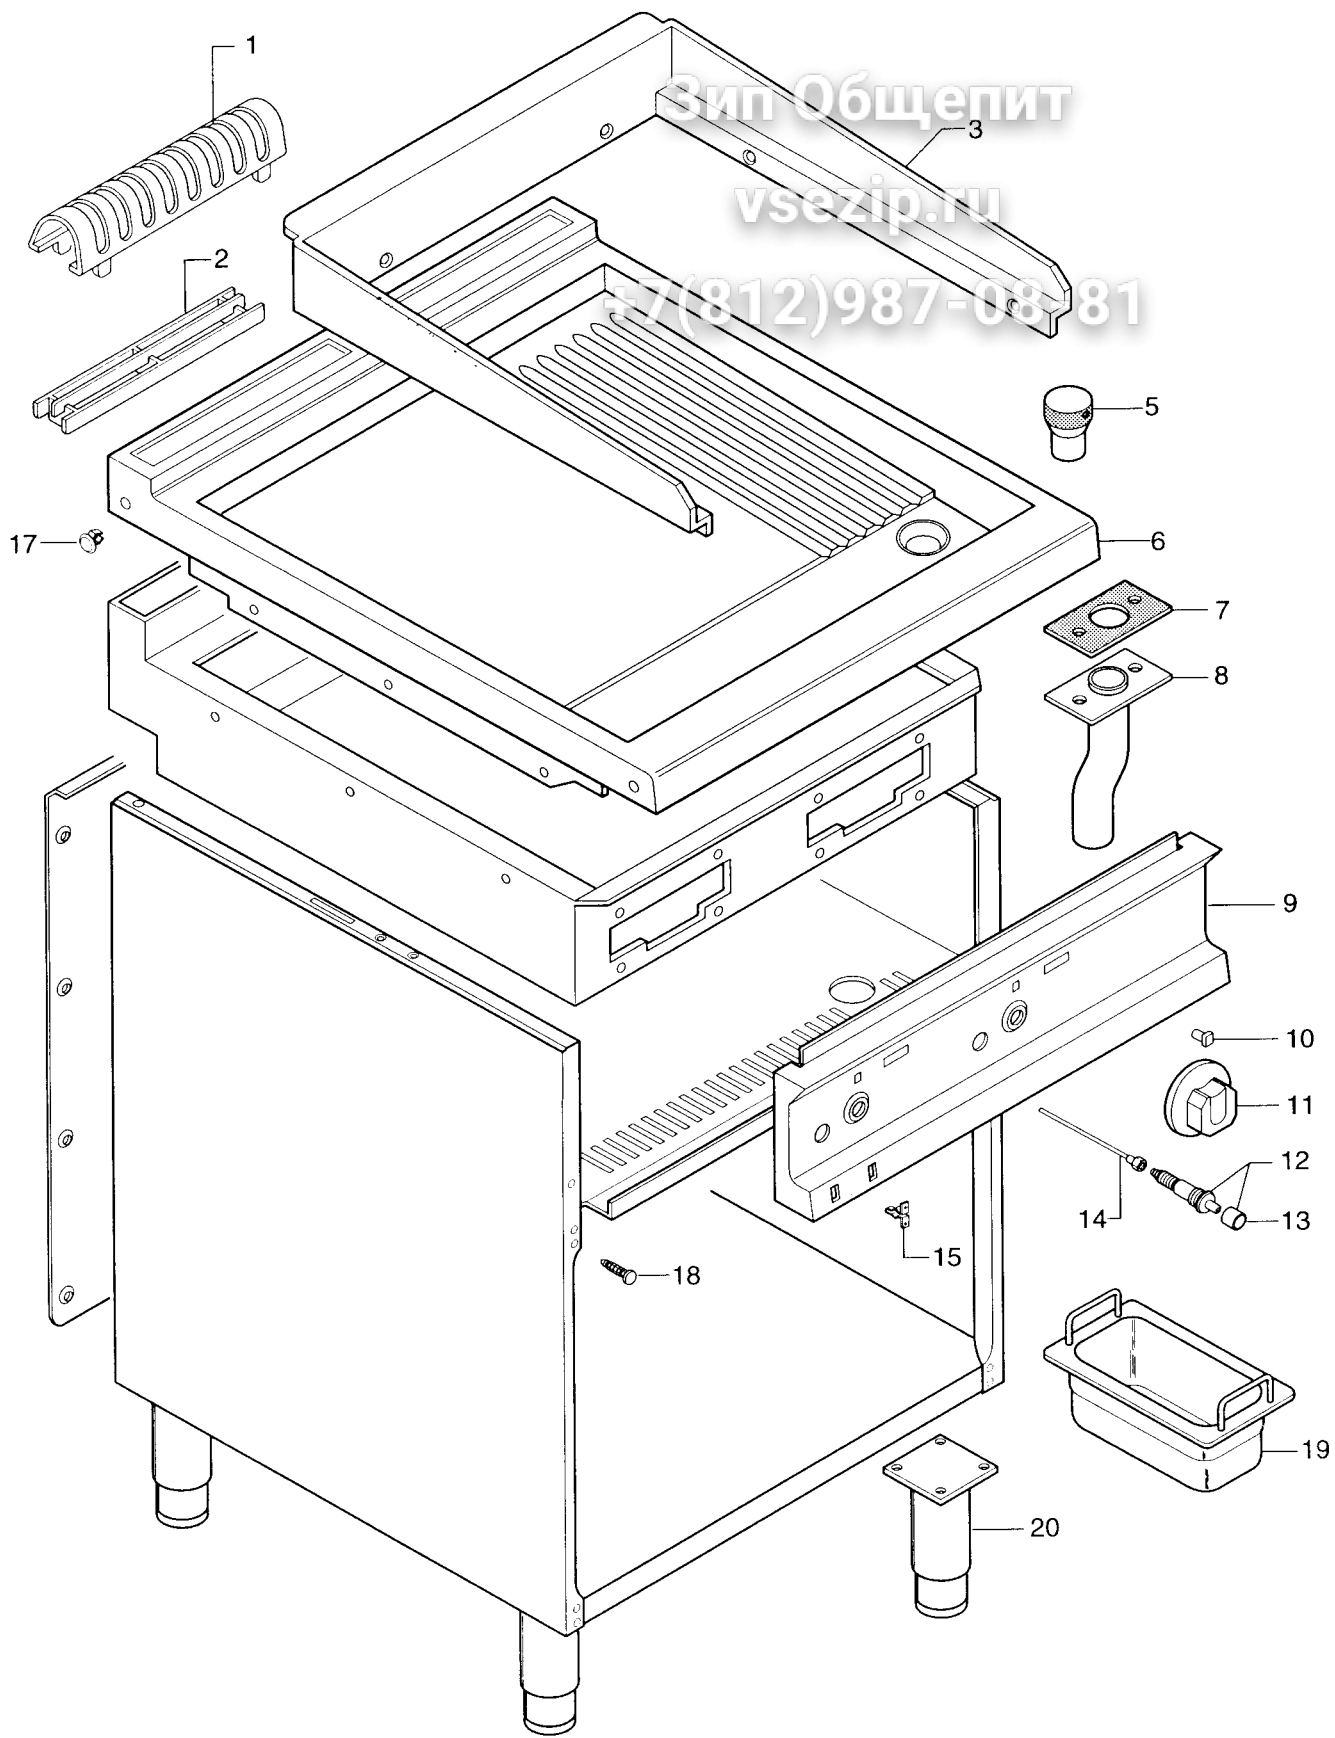

Zip Общепит
vsezip.ru

7(812)987-0881

FRY TOP GAS PR 700
GAS FRY TOP