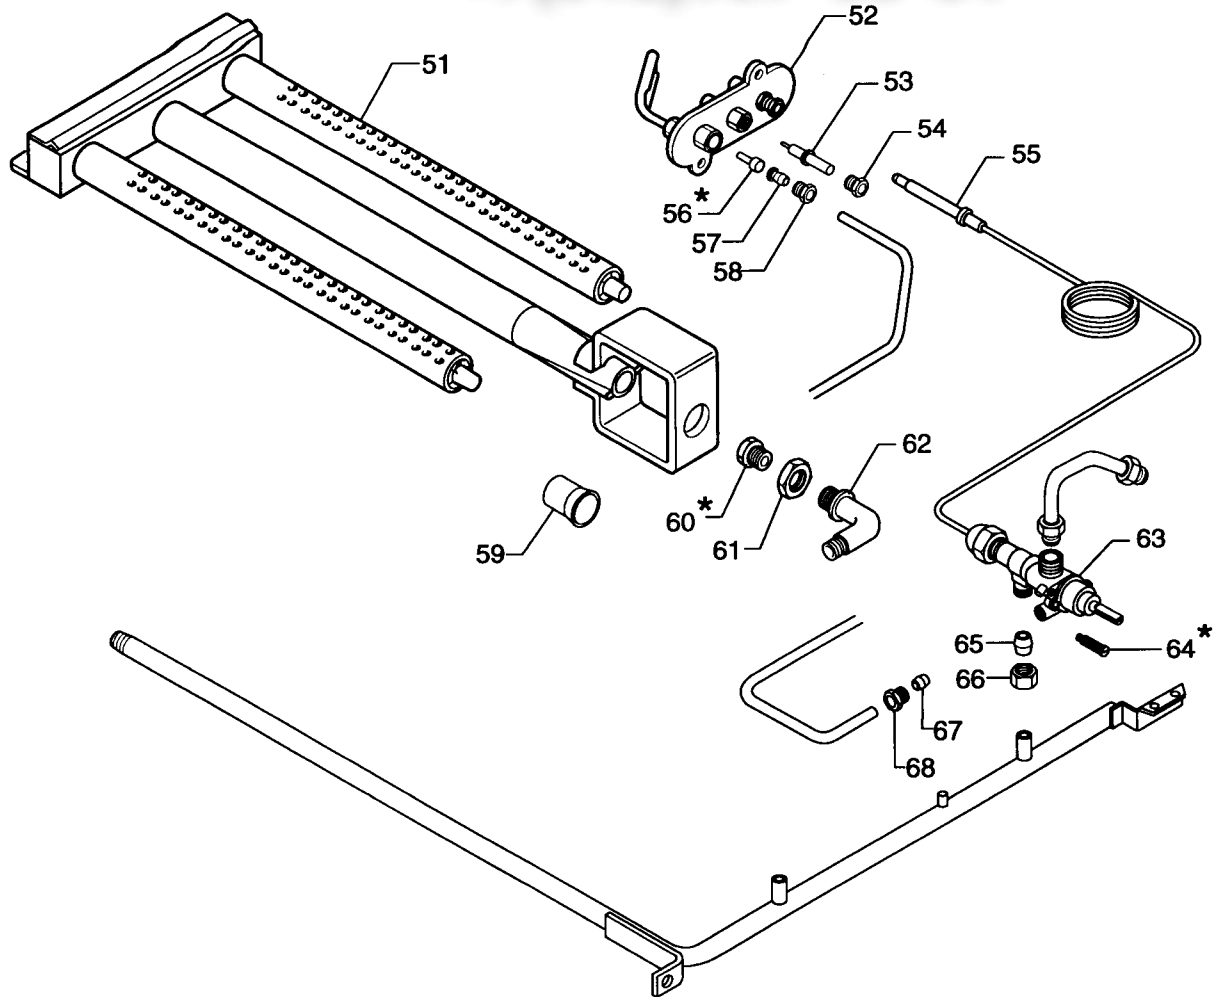

Zip Общепит
vsezip.ru

7(812)987-0881

FRY TOP GAS PR 700
GAS FRY TOP

Зип Ощепит

vsezip.ru

+7(812)987-08-81

* 56	* 64	* 60
59215 G.N. n° 27	02994 ø 1,45 G.N.cat. "H-E-L"	A2102 ø 2,00 G.N.cat. "H-E-L"
59216 G.P.L. n° 14	02994 ø 1,45 G.N.cat. "L L"	A2083 ø 2,20 G.N.cat. "L L"
	04595 ø 1,00 G.P.L.30-37mbar	02393 ø 1,30 G.P.L.30-37mbar
	02770 ø 0,85 G.P.L.50 mbar	59314 ø 1,15 G.P.L.50 mbar