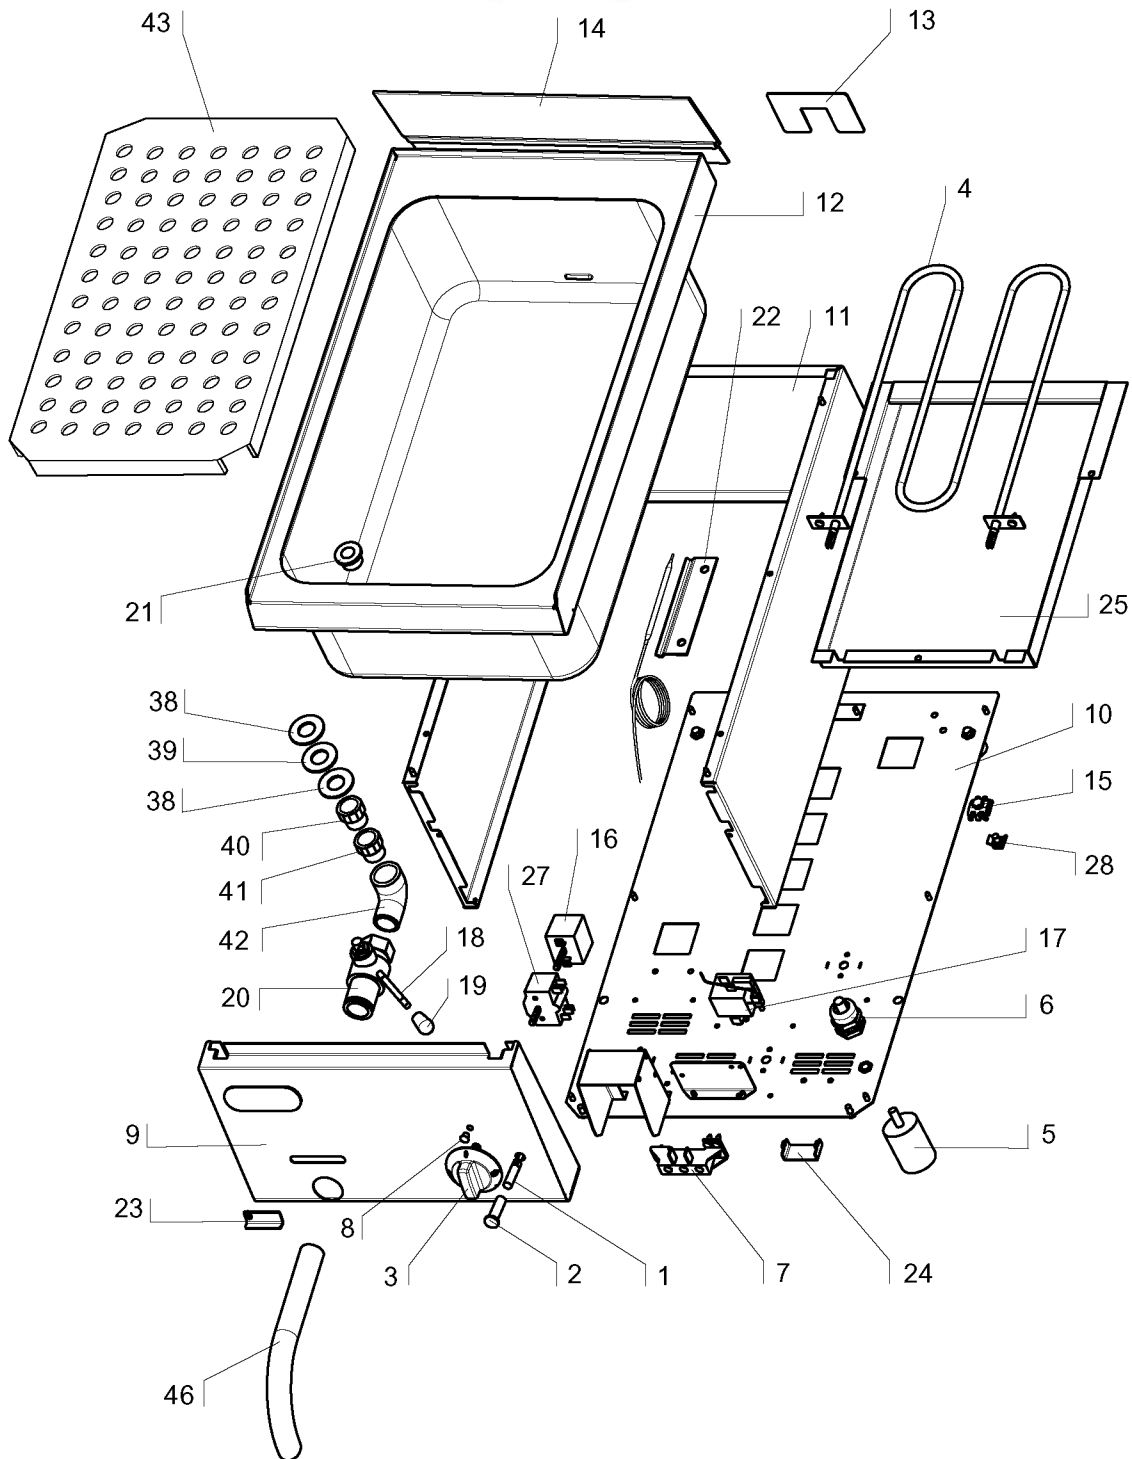

Marchio / Brand: Z-E
Paese / Country: Tutti / All

Reference: **TEC**

Зип Общепит

Dis. 5415.058.00

vsezip.ru

+7(812)987-08-81

ELECTRIC BAIN - MARIE
BAGNOMARIA ELETTRICO