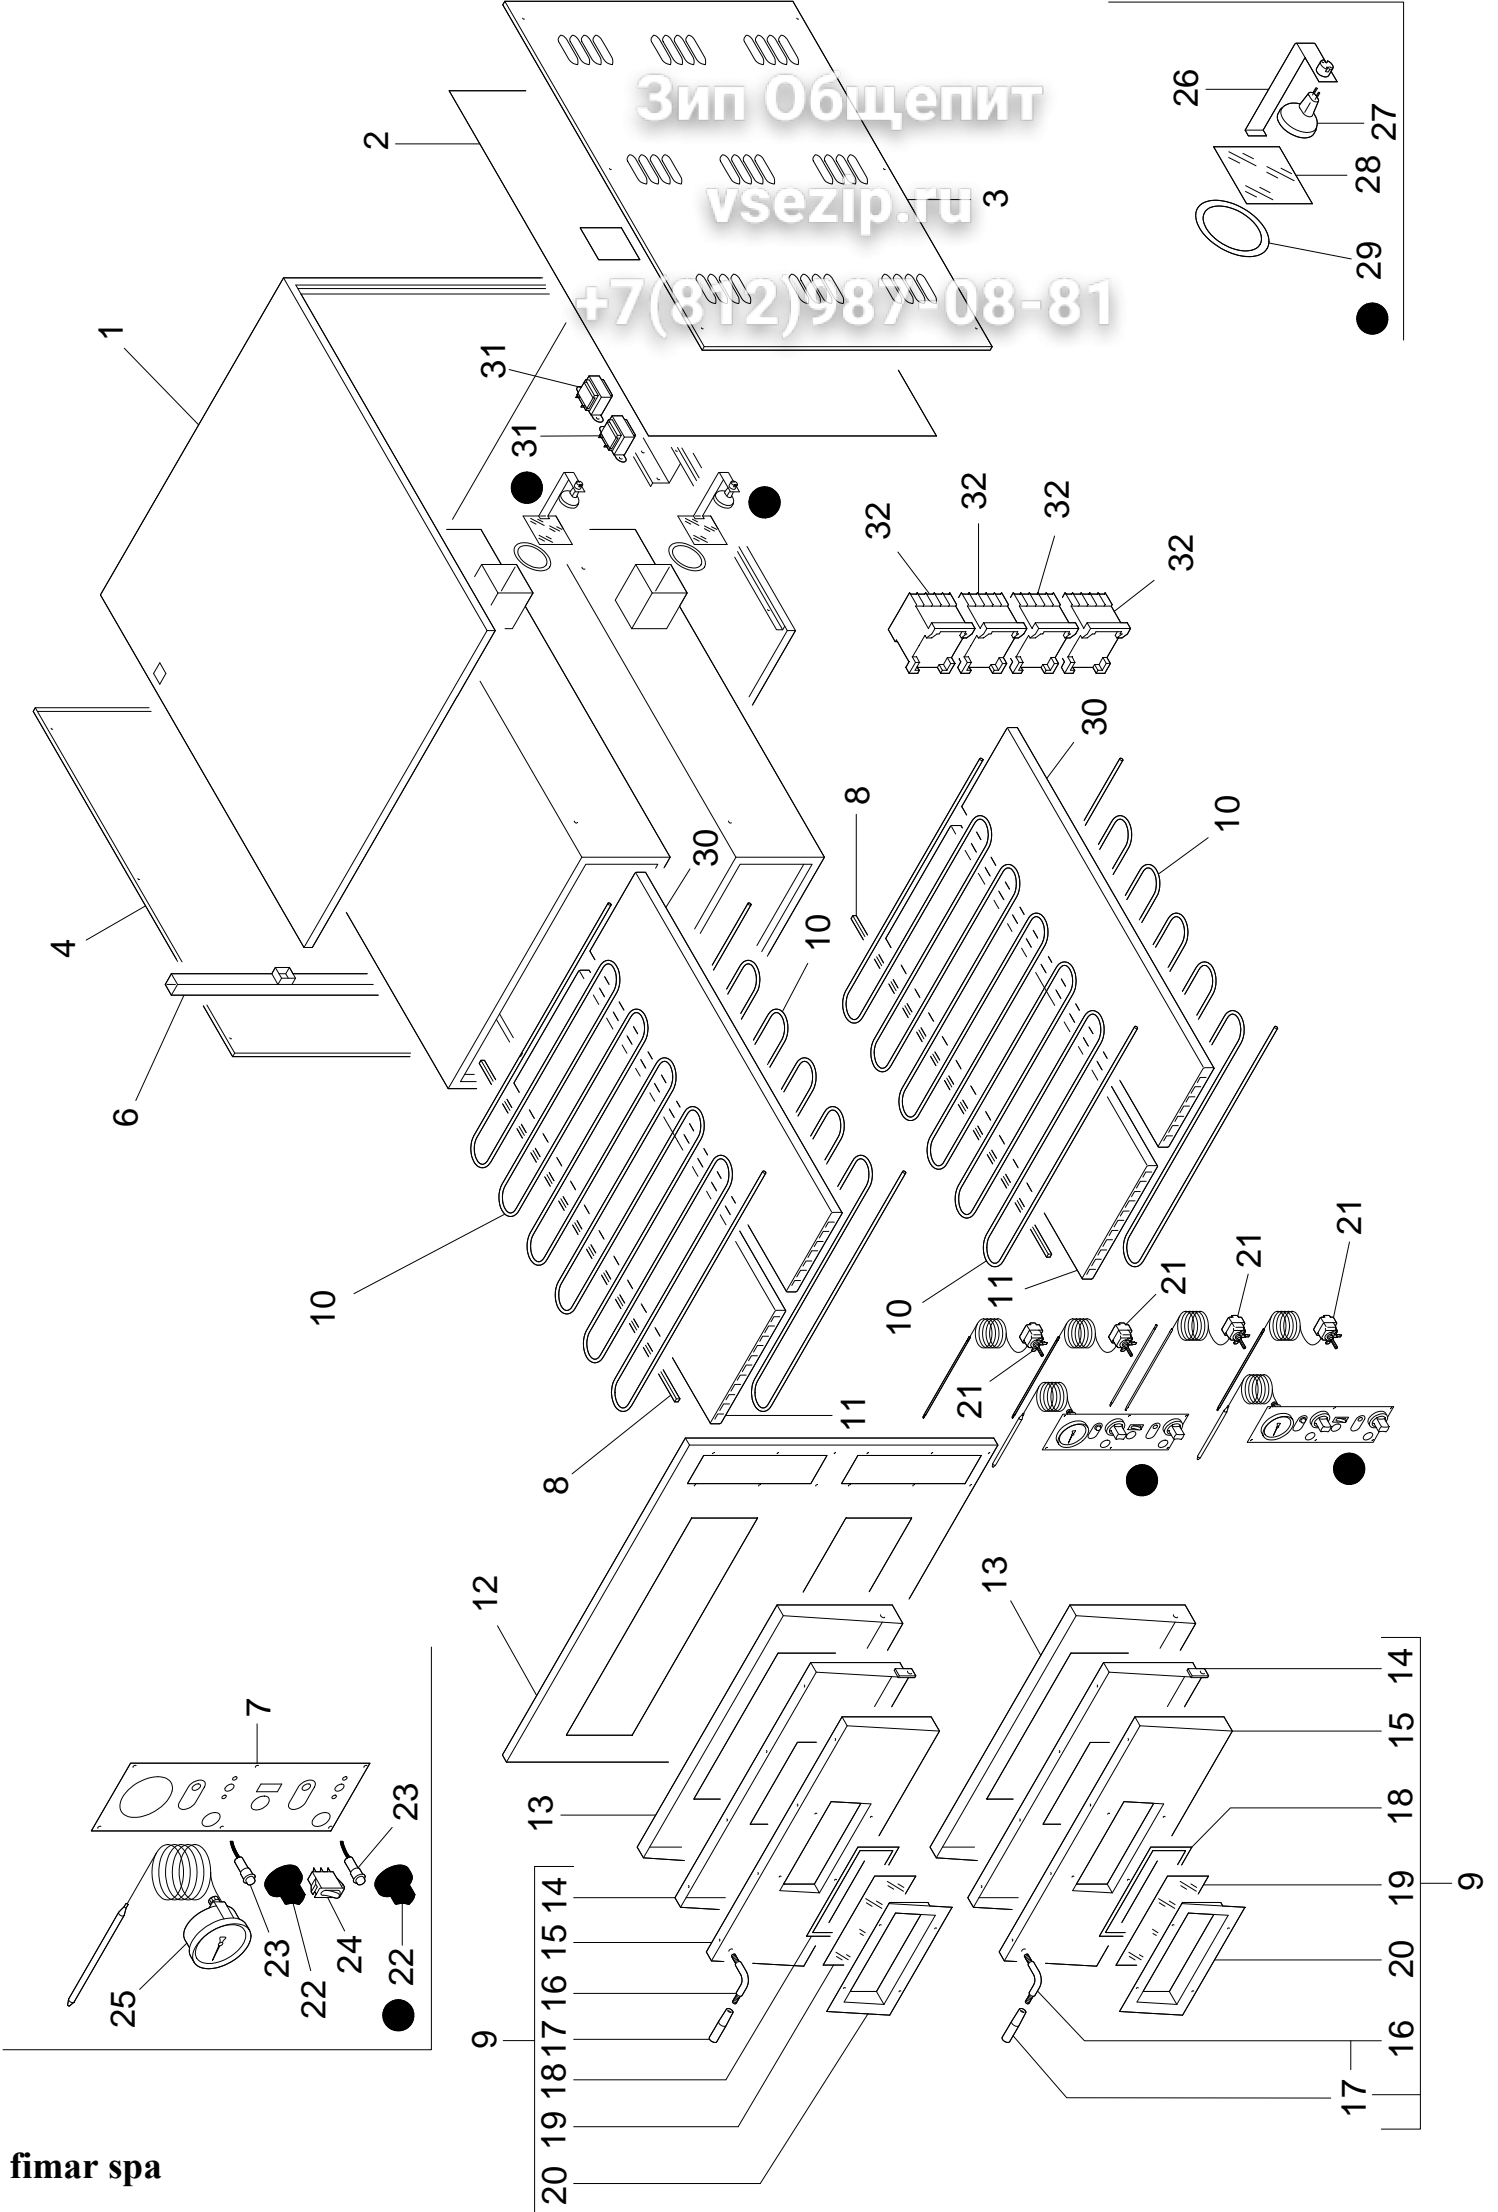

Зип Общепит
vsezip.ru

+7(812)987-08-81

Pos. Ref.	Codice Code	Caratteristiche Features	Descrizione Description
3	CO1227	(FME4-W6)	Copertura
3	CO1228	(FME44-W66)	Copertura
3	CO1229	(FME6)	Copertura
3	CO1230	(FME66)	Copertura
3	CO1231	(FME9)	Copertura
3	CO1783	(FME99)	Copertura
4	CO1232	(FME4-W6)	Copertura
4	CO1233	(FME44-W66)	Copertura
4	CO1234	(FME6)	Copertura
4	CO1235	(FME66)	Copertura
4	CO1236	(FME9)	Copertura
4	CO1784	(FME99)	Copertura
7	SL3700		Etichetta
8	CO1244	(FME4-44-W6-W66)	Asta
8	CO1245	(FME6-66)	Asta
8	CO1246	(FME9-99)	Asta
9	CO1264	Assembly Stainless steel (FME4-44-6-66)	Sportello
9	CO1265	Assembly Rustic (FME4-44-6-66)	Sportello
9	CO1266	Assembly Stainless steel (FMEW6-W66-9-99)	Sportello
9	CO1267	Assembly Rustic (FMEW6-W66-9-99)	Sportello
10	CO3651	● 230V/1Ph/50-60Hz (FME4-44)	Resistenza
10	CO3652	● 230V/1Ph/50-60Hz (FME6-66)	Resistenza
10	CO3653	● 230V/1Ph/50-60Hz (FMEW6-W66-9-99)	Resistenza
11	CO2858		Piana
11	CO1274	01/06/07 f.p.(*) (FME4-44)	Piana
11	CO1275	01/06/07 f.p.(*) (FME6-66-9-99)	Piana
13	CO1254	(FME4-44-6-66)	Telaio
13	CO1255	(FMEW6-W66-9-99)	Telaio
14	CO1256	(FME4-44-6-66)	Sportello
14	CO1257	(FMEW6-W66-9-99)	Sportello
15	CO1258	Stainless steel (FME4-44-6-66)	Sportello
15	CO1259	Rustic (FME4-44-6-66)	Sportello
15	CO1260	Stainless steel (FMEW6-W66-9-99)	Sportello
15	CO1261	Rustic (FMEW6-W66-9-99)	Sportello
16	CO1214	Assembly	Supporto
17	SL0106		Maniglia
18	CO2909		Guarnizione
18	CO1262	15/01/08 f.p.(*)	Guarnizione
19	CO4735	●	Vetro
19	CO1200	15/01/08 f.p.(*)	Vetro
20	CO0865		Cornice
20	CO1263	15/01/08 f.p.(*)	Cornice
21	CO3601	● (FME4-44-6-66-W6-W66)	Termostato
21	CO3602	● (FME9-99)	Termostato
22	SL3550		Pomello
23	32W2970	● 230V 2W	Lampada
24	CO1269	●	Interruttore
25	CO1270	●	Pirometro
26	CO2026		Supporto
26	CO1271	01/01/03 f.p.(*)	Supporto
27	CO1979	● 12V (Halogen)	Lampada
27	CO1272	01/01/03 f.p.(*)	Lampada
28	CO3318		Vetro
28	CO1273	01/01/03 f.p.(*)	Vetro
29	CO3329		Guarnizione
30	CO3312	(FME9-99)	Piana
30	CO1276	01/06/07 f.p.(*) (FME9-99)	Piana
31	CO1980	12V	Trasformatore
32	CO3333	(FME9-99)	Teleruttore