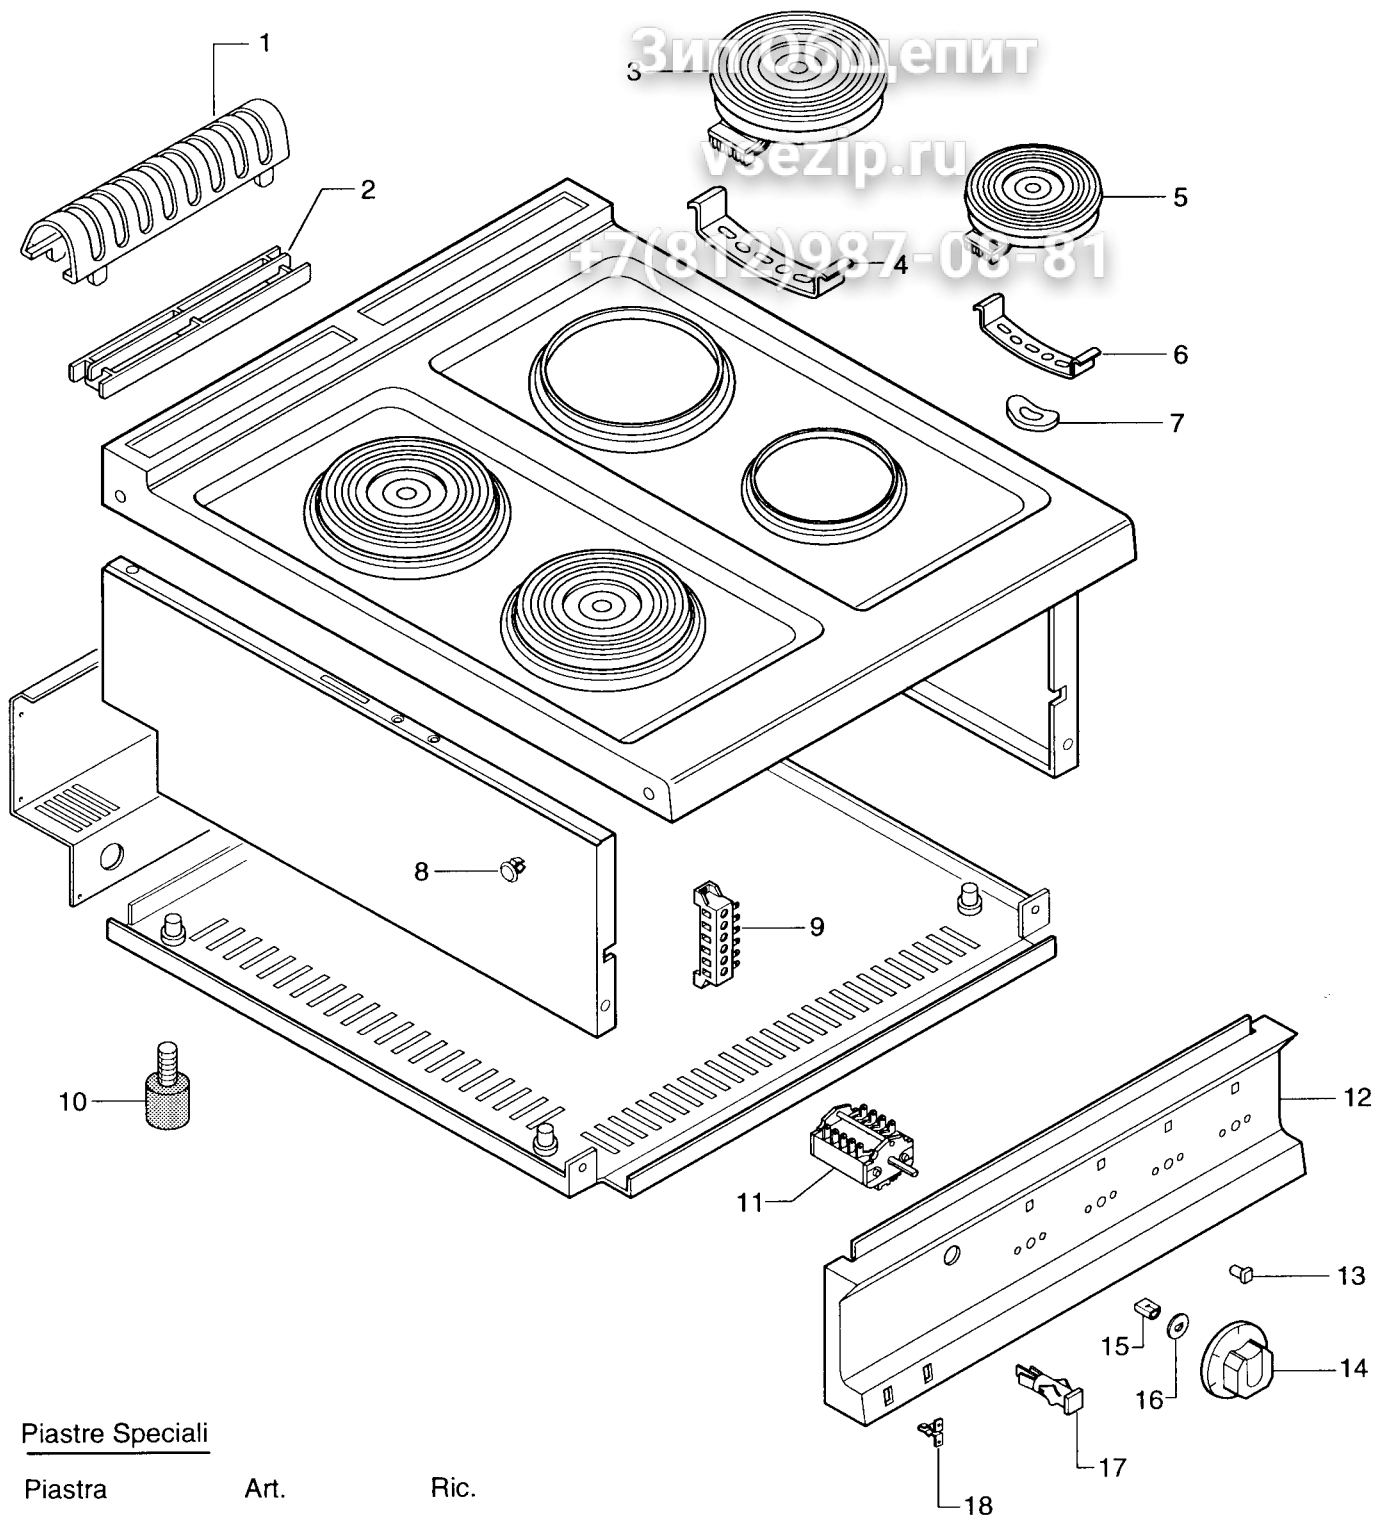

Зип Общепит
vsezip.ru

+7(812)987-08-81

Piastra Speciali

Piastra	Art.	Ric.
1500 W - 400 V	6178.179.00	003930
2600 W - 400 V	6178.180.00	003931
1500 W - 440 V	6178.181.00	004014
2600 W - 440 V	6178.182.00	003929

PIANO DI COTTURA ELETTRICO PR 700
ELECTRIC COOKER TOP

Da Ser. Nr. / From ser. nr.: 810....

Page: 1 Ed. 9801

Doc. Nr.: **2 - 04 004**