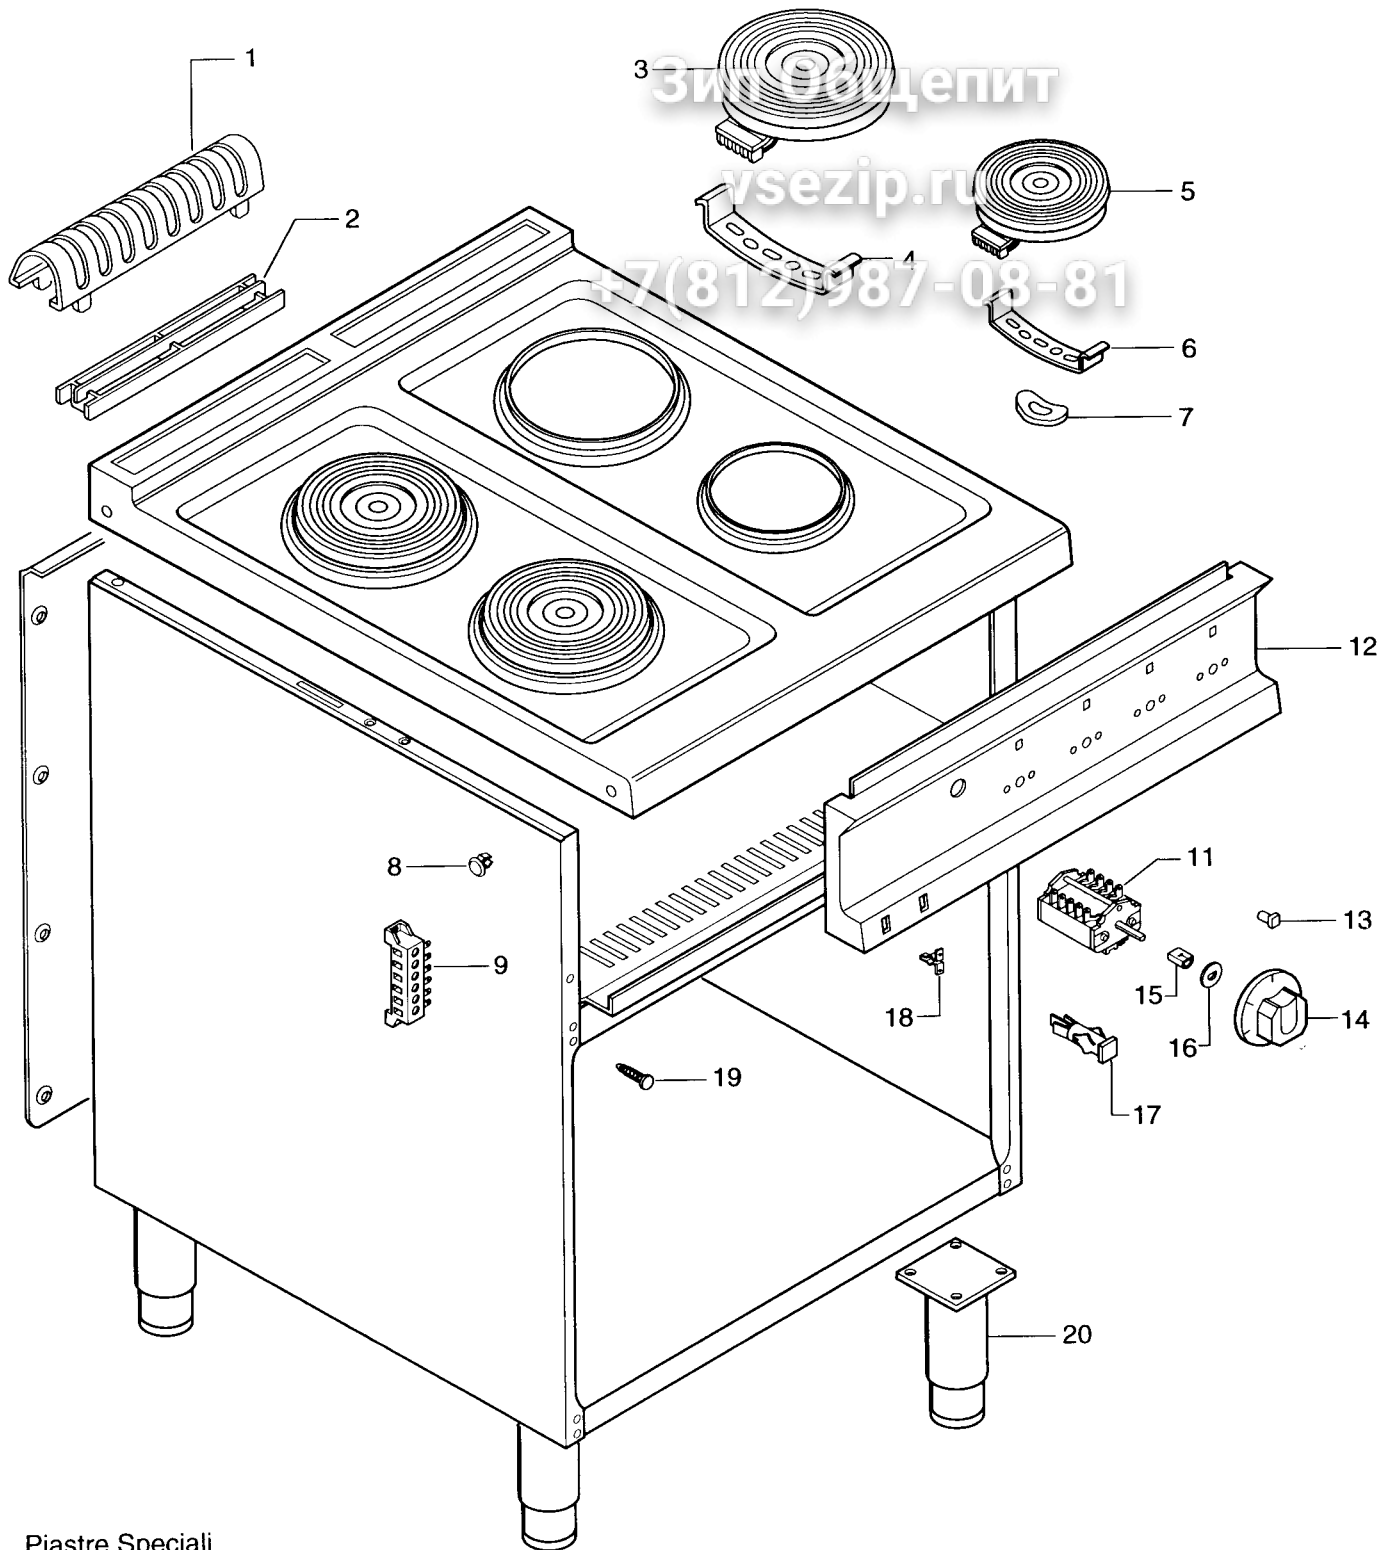

Omnia Service

Via Cesare Battisti, 12
31015 Conegliano (TV) - Italy
Fax: 0438-450202

Зип Общепит
vsezip.ru

CATALOGO PARTI DI RICAMBIO
SPARE PARTS CATALOGUE

PIANO DI COTTURA ELETTRICO
ELECTRIC COOKER TOP

PNC	Model	Ref.	Page
168 809	MC/E1	a	1
168 810	MC/E2	b	1
168 811	MCV/E2	c	2
168 812	MCV/E3	d	2
168 009	RC/E1	e	1
168 010	RC/E2	f	1
168 011	RCV/E2	g	2
168 012	RCV/E3	h	2

PIANO DI COTTURA ELETTRICO PR 700
ELECTRIC COOKER TOP

Da Ser. Nr. / From ser. nr.: 810....

Page: 1 Ed. 9801

Doc. Nr.: **2 - 04 004**

Piastra Speciali

Piastra	Art.	Ric.
1500 W - 400 V	6178.179.00	003930
2600 W - 400 V	6178.180.00	003931
1500 W - 440 V	6178.181.00	004014
2600 W - 440 V	6178.182.00	003929