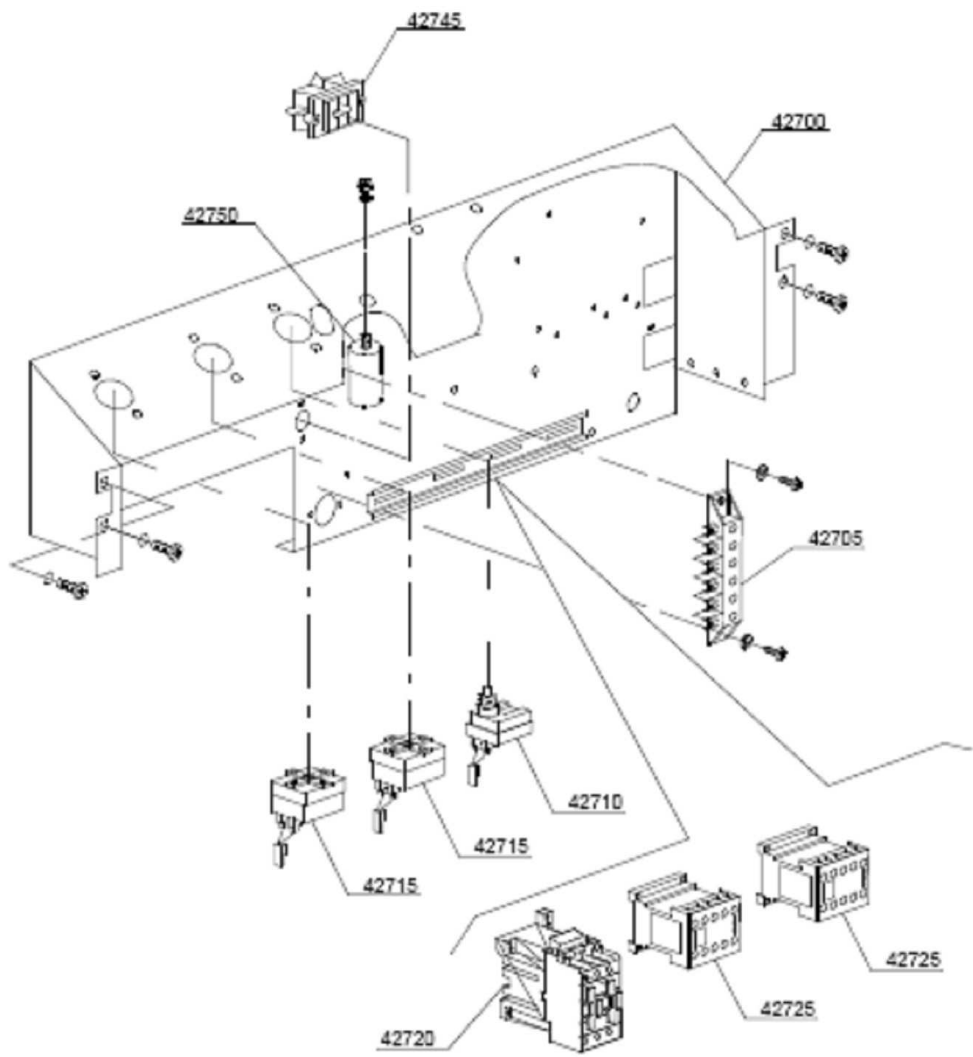

Зип Общепит

vsezip.ru

+7(812)987-08-81