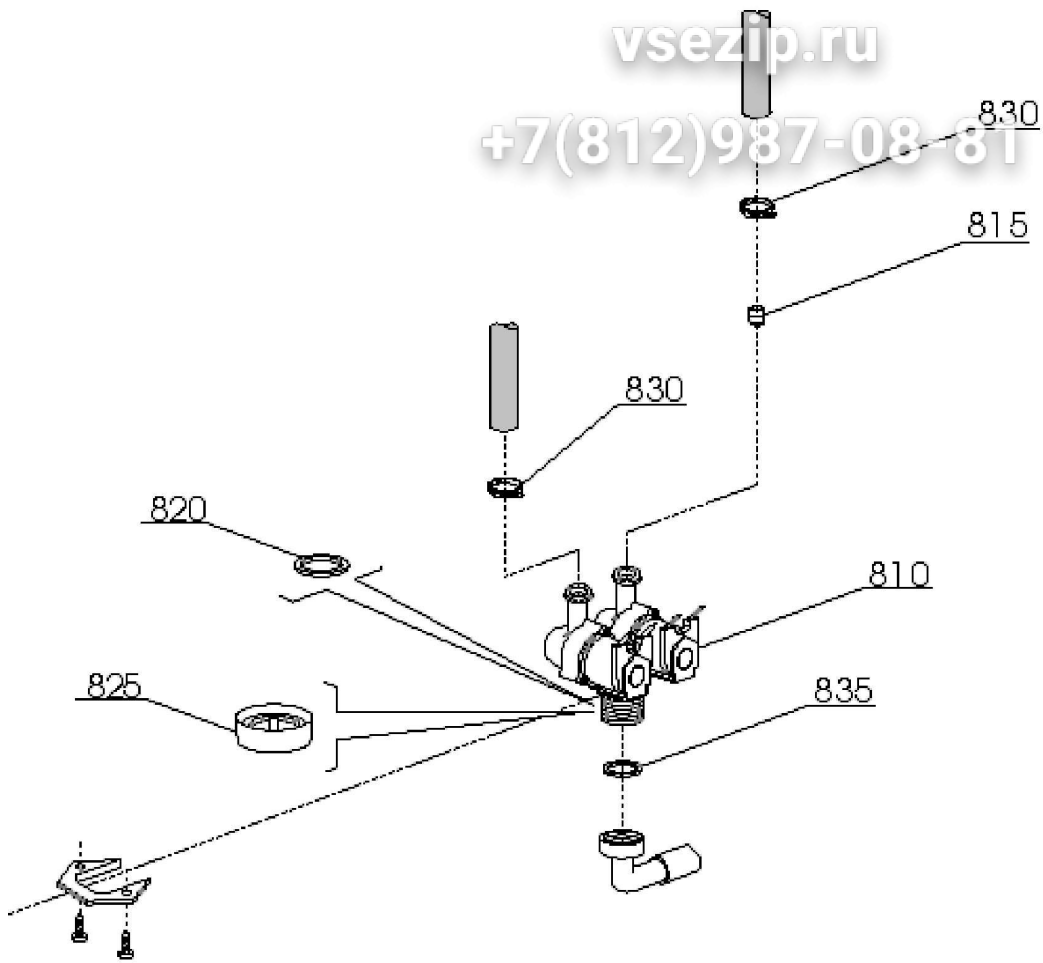

Зип Общепит

vsezip.ru

+7(812)987-08-81

05_003_e