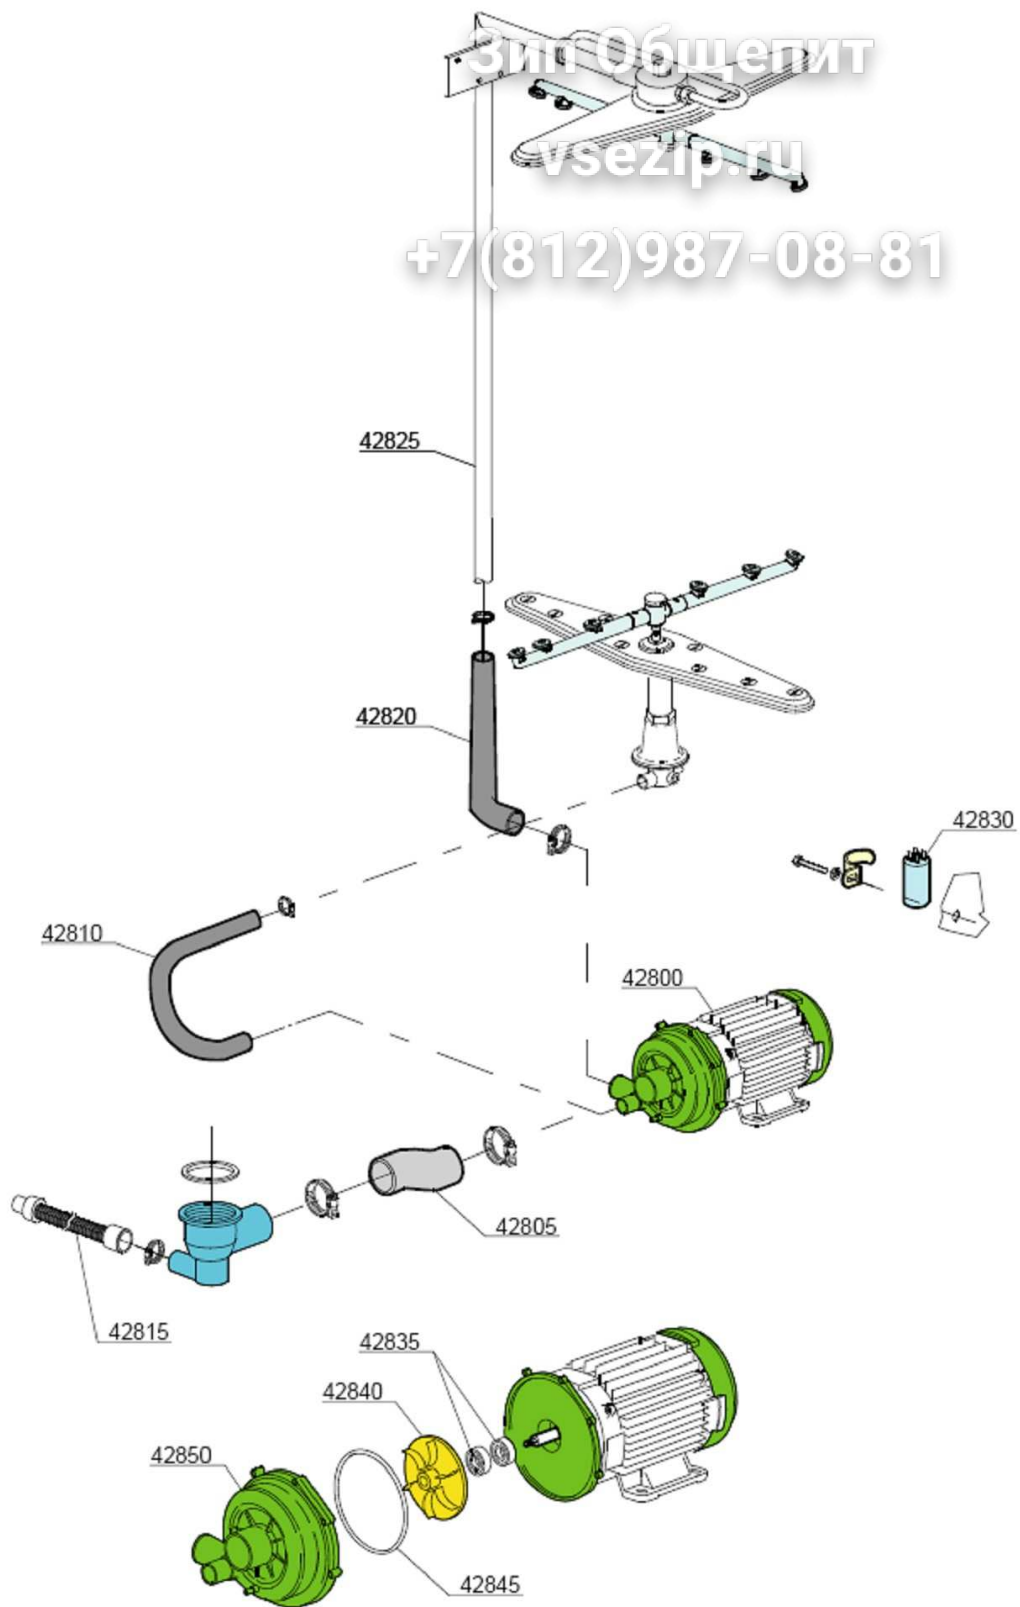

Зип Общепит

vsezip.ru

+7(812)987-08-81

Зип-Общепит

vsezip.ru

+7(812)987-08-81

Page	Pos	Code	Description	Info
002	42490	3103800	Right/left pilot bush	01/11/2009-
002	42495	36U0830	Basket support	01/11/2009-
002	42500	3242120	Left standard	01/11/2009-
002	42505	KN1100-Pos.42505	O46 mm fairlead	01/11/2009-
002	42510	32D1850	Cable-fastener with screw	01/11/2009-
002	42515	36E4180	Foot	01/11/2009-
002	42520	33M1810	Right side scrap tray	01/11/2009-
002	42525	32G3360	HEATING 2,7 Kw	01/11/2009-
002	42530	KN1100-Pos.42530	Base assembly	01/11/2009-
002	42535	36H1490	Basket-holder support	01/11/2009-
002	42540	30Q3230	pin FILTER	01/11/2009-
002	42545	3242130	Right standard	01/11/2009-
002	42555	32W4130	Limit stop push button	01/11/2009-
002	42560	KN1100-Pos.42560	Back panel	01/11/2009-
002	42565	3022060	BASKET SIDE	01/11/2009-
002	42570	3021640	Ferrule with filter	01/11/2009-
002	42575	30Q3250	Suction filter	01/11/2009-
002	42580	37Q5140	DEM 40 gasket	01/11/2009-
002	42585	33D3360	Overflow pipe	01/11/2009-
002	42590	37Q5100	95x75x3 gasket	01/11/2009-
002	42595	3196980	Sleeper holder-filter	01/11/2009-
002	42598	3191910	Spring	01/11/2009-
002	42599	3218310	Support for the security system	01/11/2009-
002	42600	3218320	assembly Securty system cord	01/11/2009-
002	42601	KN1100-Pos.42601	Passage ring for the security cord	01/11/2009-
003	800	33D3280	Modification Single solenoid valve	01/07/2003-
003	820	KN1100-Pos.820	Pression reducing valve	01/07/2003-
004	4800	3023040	Tecnopro dosing valve	01/07/2003-
004	4805	3024680	O22 gasket	01/07/2003-
004	4810	3206600	Membrane	01/07/2003-
004	4820	33D3240	3 out shining product dosing d	01/07/2003-
004	4830	36H1500	Counter-weight	01/07/2003-
004	4840	30Q3210	Small filter	01/07/2003-
004	4850	3187520	Flexible-pipe holder	01/07/2003-
005	810	33D3250	Double solenoid valve - O10	01/10/2003-
005	815	KN1100-Pos.815	Green pression solenoid valve	01/10/2003-
005	820	KN1100-Pos.820	Pression reducing valve	01/10/2003-
005	825	33A2090	Red pression reducing valve	01/10/2003-
005	830	3140230	12/20 PIPE CLAMP	01/10/2003-
005	835	KN1100-Pos.835	3/4 gasket	01/10/2003-
006	2100	32V7060	47-27 pressure switch	01/09/2005-
006	2105	33D3310	Air trap assembly	01/09/2005-
006	2110	37Q5130	Gasket	01/09/2005-
006	2115	33Q6470	M8 stainless steel nut	01/09/2005-
006	2120	3036160	4,5X9 EPDM rubber pipe	01/09/2005-
007	42600	KN1100-Pos.42600	Hood, complete	01/11/2009-
007	42605	3045440	Lower door panel	01/11/2009-
007	42610	3028970		01/11/2009-
007	42620	3222640	Handle	01/11/2009-
007	42625	3229130	Spoiler	01/11/2009-
007	42630	33Q6660	Spring hook joint	01/11/2009-