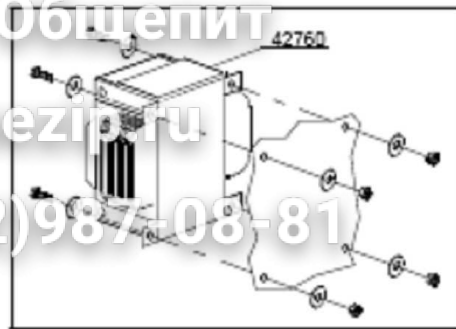

Зип Общепит

vsezip.ru

+7(812)987-08-81