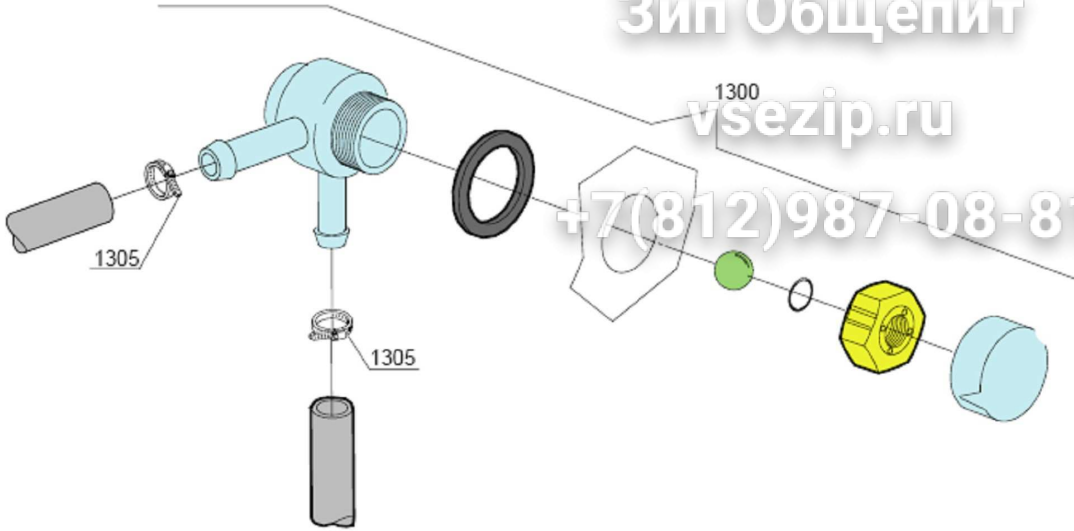

Зип Общепит

1300
vsezip.ru

+7(812)987-08-81