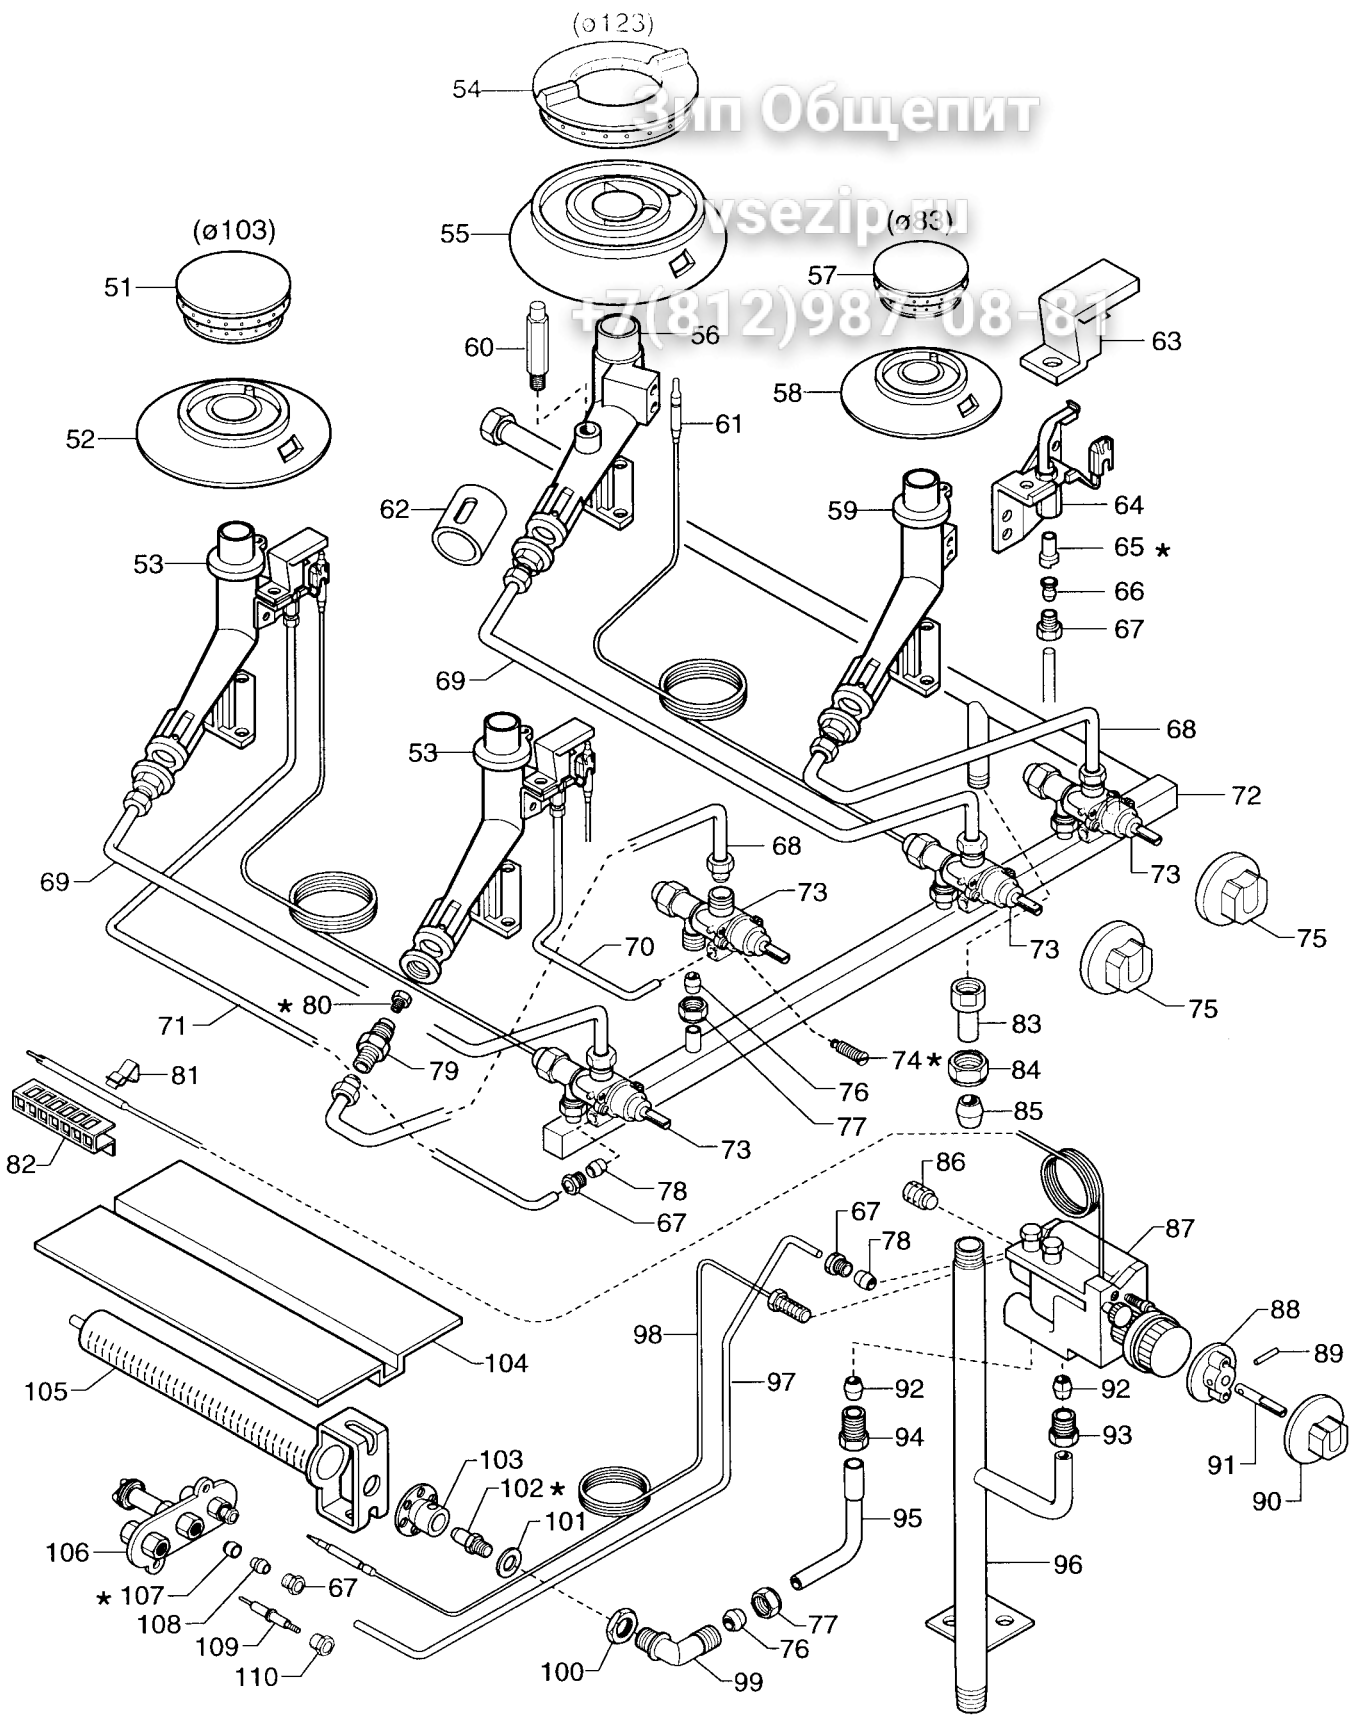

Brand / Marchio : Z- E
Factory code: 9PDX

**COOKER TOP AND OVEN
PIANO COTTURA E FORNO**

From ser. nr. / Da Ser. Nr.: 301.....

Page: 1

Ed. 0104

Doc. Nr.:

2 - 21 002

COOKER TOP AND OVEN + CUPBOARD
PIANO COTTURA E FORNO + ARMADIO

From ser. nr. / Da Ser. Nr.: 301.....

Page: 2

Ed. 0104

Doc. Nr.:

2 - 21 002

Випрощено
 www.ysezip.ru
 +7(812)987-08-87

* NOZZLE LIST SEE PAGE 4 / VEDI PAG. 4 TABELLA UGELLI

COOKER TOP AND OVEN
 PIANO COTTURA E FORNO

NOZZLE LIST / TABELLA UGELLI

80 - Ugello bruciatore / Burner nozzle \varnothing 83	74 - Vite minimo bruciat./ Minimum screw burner \varnothing 83
0A2091 \varnothing 1,45 2H,2E,2E+,2L G20 20mbar 0A2103 \varnothing 1,55 LL G25 20mbar (Germania) 0A2088 \varnothing 0,95 3+,3B/P G30/G31 28-30/37mbar 059357 \varnothing 0,85 3B/P G30/G31 50 mbar (Germania) 059382 \varnothing 2,50 G 120 Gas citta' efrgrst 0A2174 \varnothing 2,65 G 110 Gas citta' efrgrst	002399 \varnothing 0,80 2H,2E,2E+,2L G20 20mbar 002926 \varnothing 0,90 LL G25 20mbar (Germania) 002925 \varnothing 0,50 3+,3B/P G30/G31 28-30/37mbar 002900 \varnothing 0,45 3B/P G30/G31 50 mbar (Germania)