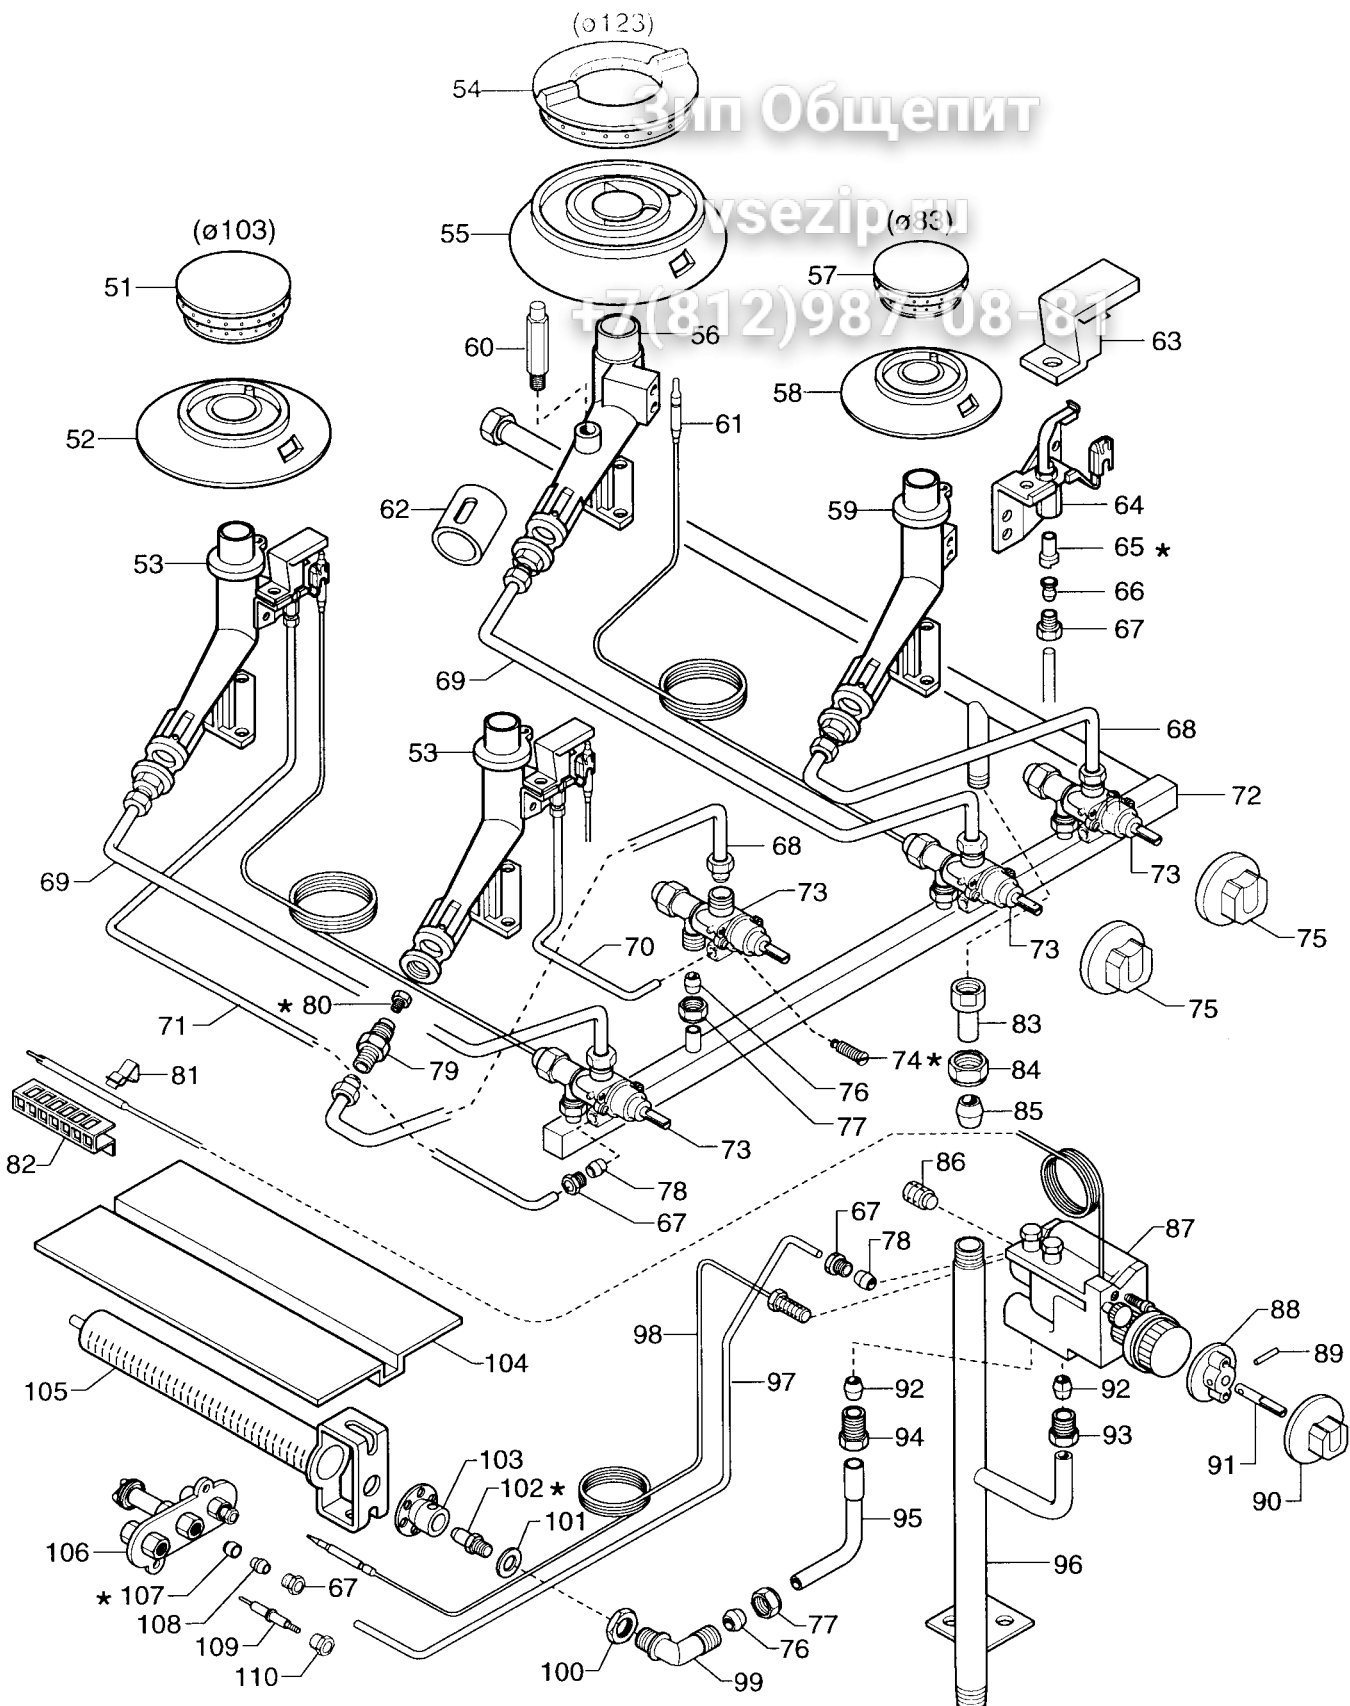

Brand / Marchio : Z- E
Factory code: 9PDX

**COOKER TOP AND OVEN
PIANO COTTURA E FORNO**

From ser. nr. / Da Ser. Nr.: 301.....

Page: 1

Ed. 0104

Doc. Nr.:

2 - 21 002

COOKER TOP AND OVEN + CUPBOARD
PIANO COTTURA E FORNO + ARMADIO

From ser. nr. / Da Ser. Nr.: 301.....

Page: 2

Ed. 0104

Doc. Nr.:

2 - 21 002

Випрощено
 www.ysezip.ru
 +7(812)987-08-87

* NOZZLE LIST SEE PAGE 4 / VEDI PAG. 4 TABELLA UGELLI

COOKER TOP AND OVEN
 PIANO COTTURA E FORNO

NOZZLE LIST / TABELLA UGELLI

80 - Ugello bruciatore / Burner nozzle \varnothing 83	74 - Vite minimo bruciat./ Minimum screw burner \varnothing 83
0A2091 \varnothing 1,45 2H,2E,2E+,2L G20 20mbar 0A2103 \varnothing 1,55 LL G25 20mbar (Germania) 0A2088 \varnothing 0,95 3+,3B/P G30/G31 28-30/37mbar 059357 \varnothing 0,85 3B/P G30/G31 50 mbar (Germania) 059382 \varnothing 2,50 G 120 Gas citta' efrgrst 0A2174 \varnothing 2,65 G 110 Gas citta' efrgrst	002399 \varnothing 0,80 2H,2E,2E+,2L G20 20mbar 002926 \varnothing 0,90 LL G25 20mbar (Germania) 002925 \varnothing 0,50 3+,3B/P G30/G31 28-30/37mbar 002900 \varnothing 0,45 3B/P G30/G31 50 mbar (Germania)