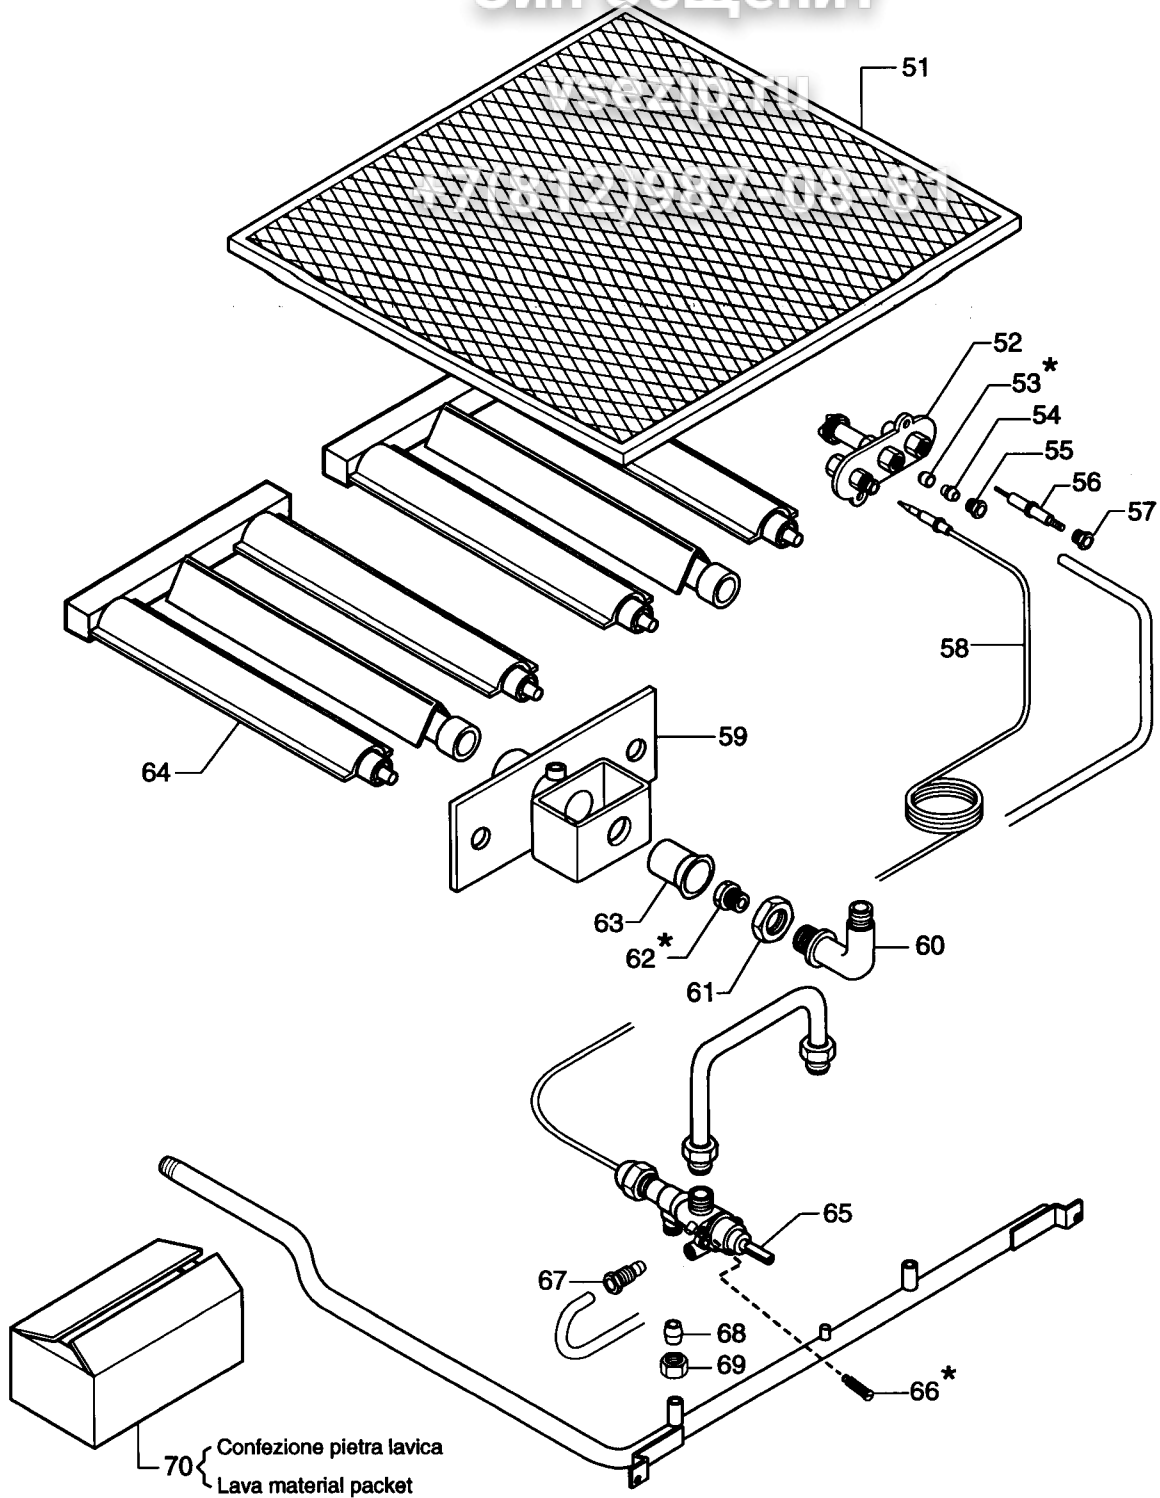

Pag. 1-2 Piano cottura e componenti
3 Componenti gas
4-5 Lista ricambi

Index

Cooker top and components
Gas components
Spare parts list

Brand / Marchio : Z - E
Factory code: 9PDX

OS/DOC

Da Ser. Nr. / From ser. nr.: 810.....

Зип Общепит

vsezip.ru

+7(812)987-08-81

GRIGLIA GAS PR 700
GAS GRILL

Зип Общежит

* 53	* 62	* 66
53670 G.N. n° 41	A2102 ø 2,00 G.N.cat. "H-E-L"	03182 ø 1,40 G.N.cat. "H-E-L"
54593 G.P.L. n° 25	A2083 ø 2,20 G.N.cat. "L L"	03182 ø 1,40 G.N.cat. "L L"
	A2533 ø 1,35 G.P.L.30-37mbar	02926 ø 0,90 G.P.L.30-37mbar
	59314 ø 1,15 G.P.L.50 mbar	56743 ø 0,80 G.P.L.50 mbar