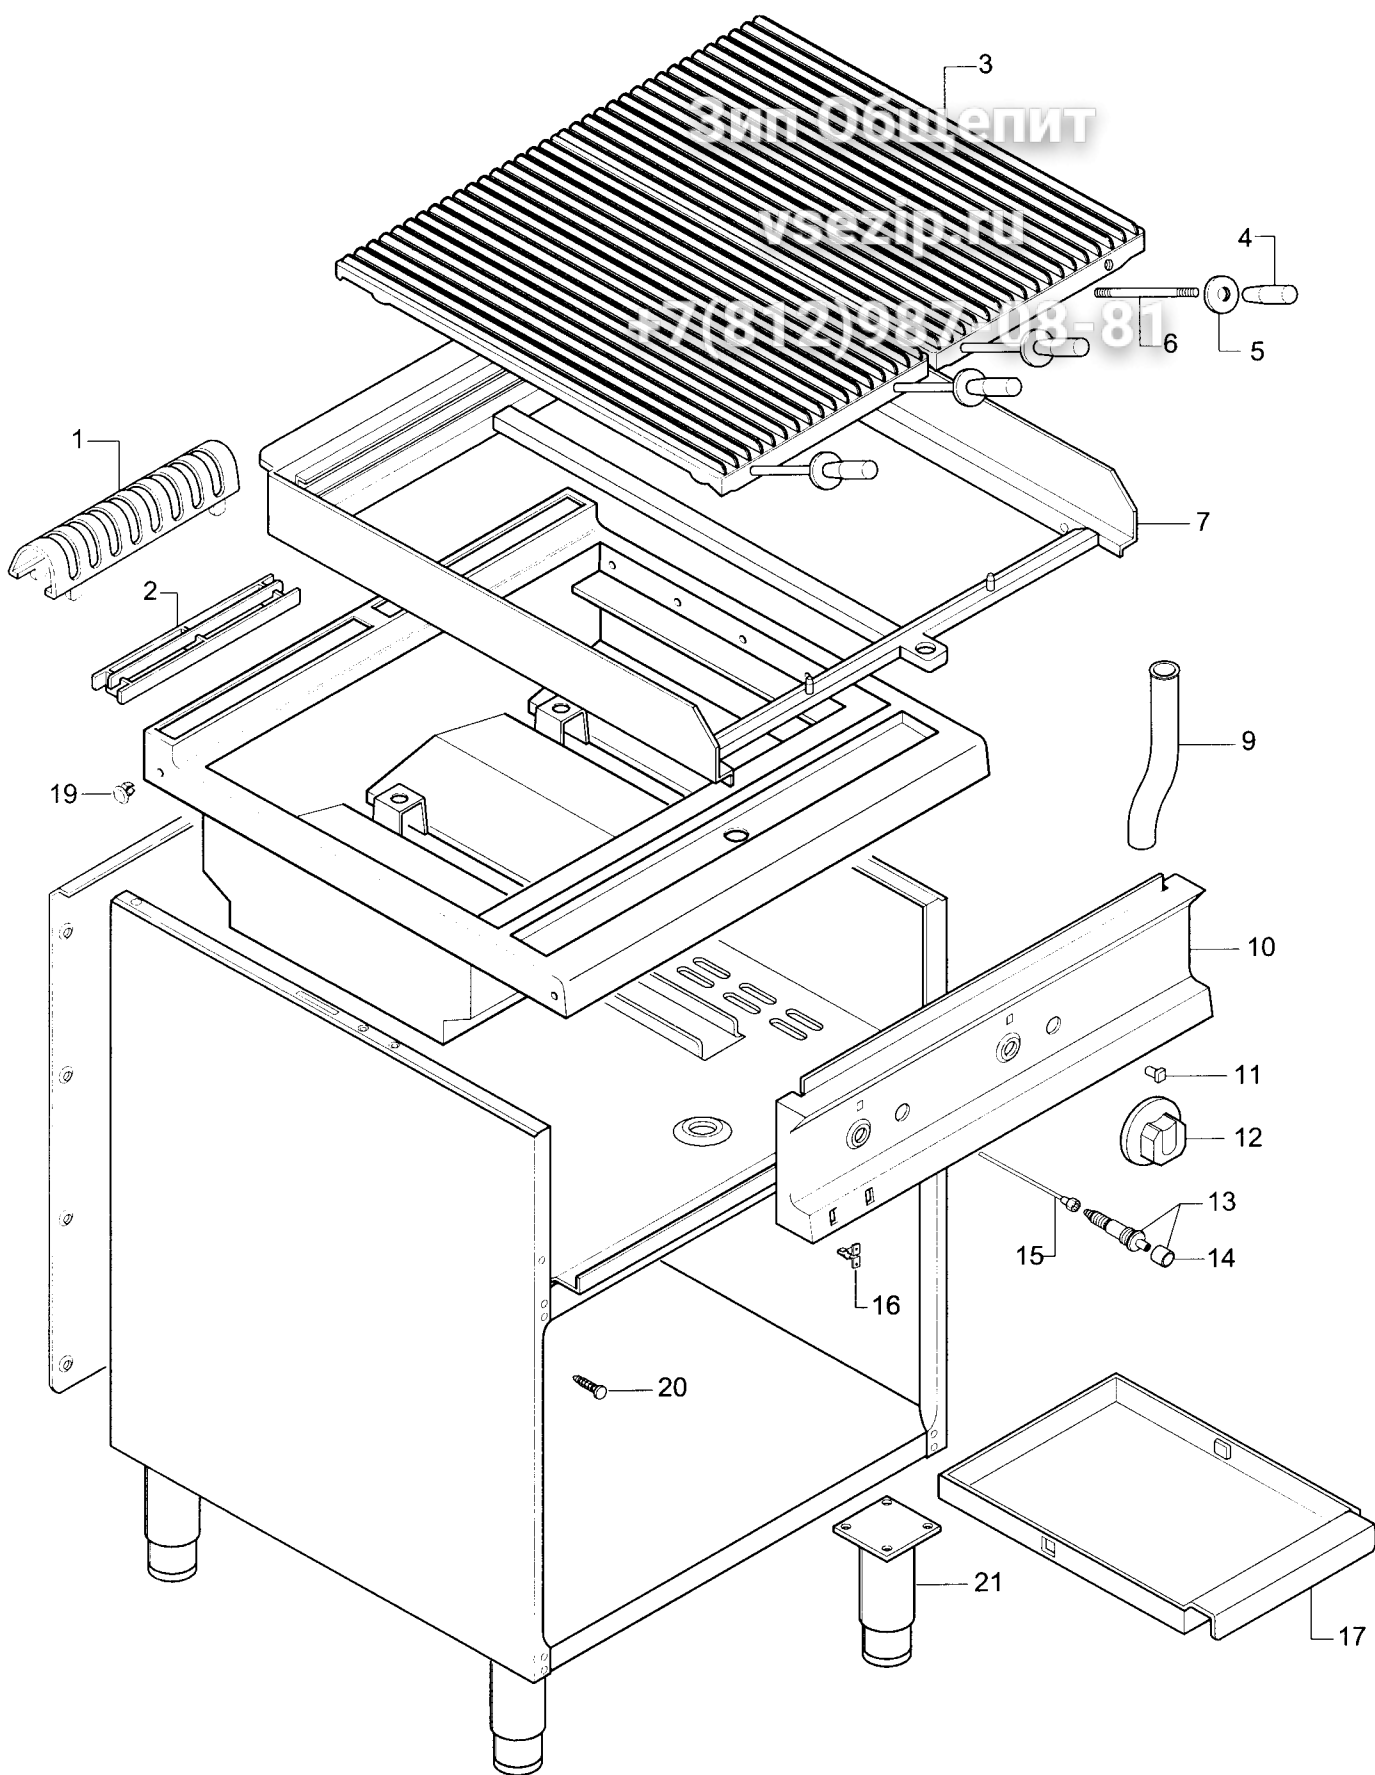

Зип Общепит

vsezip.ru

+7(812)987-08-81

GRIGLIA GAS PR 700
GAS GRILL