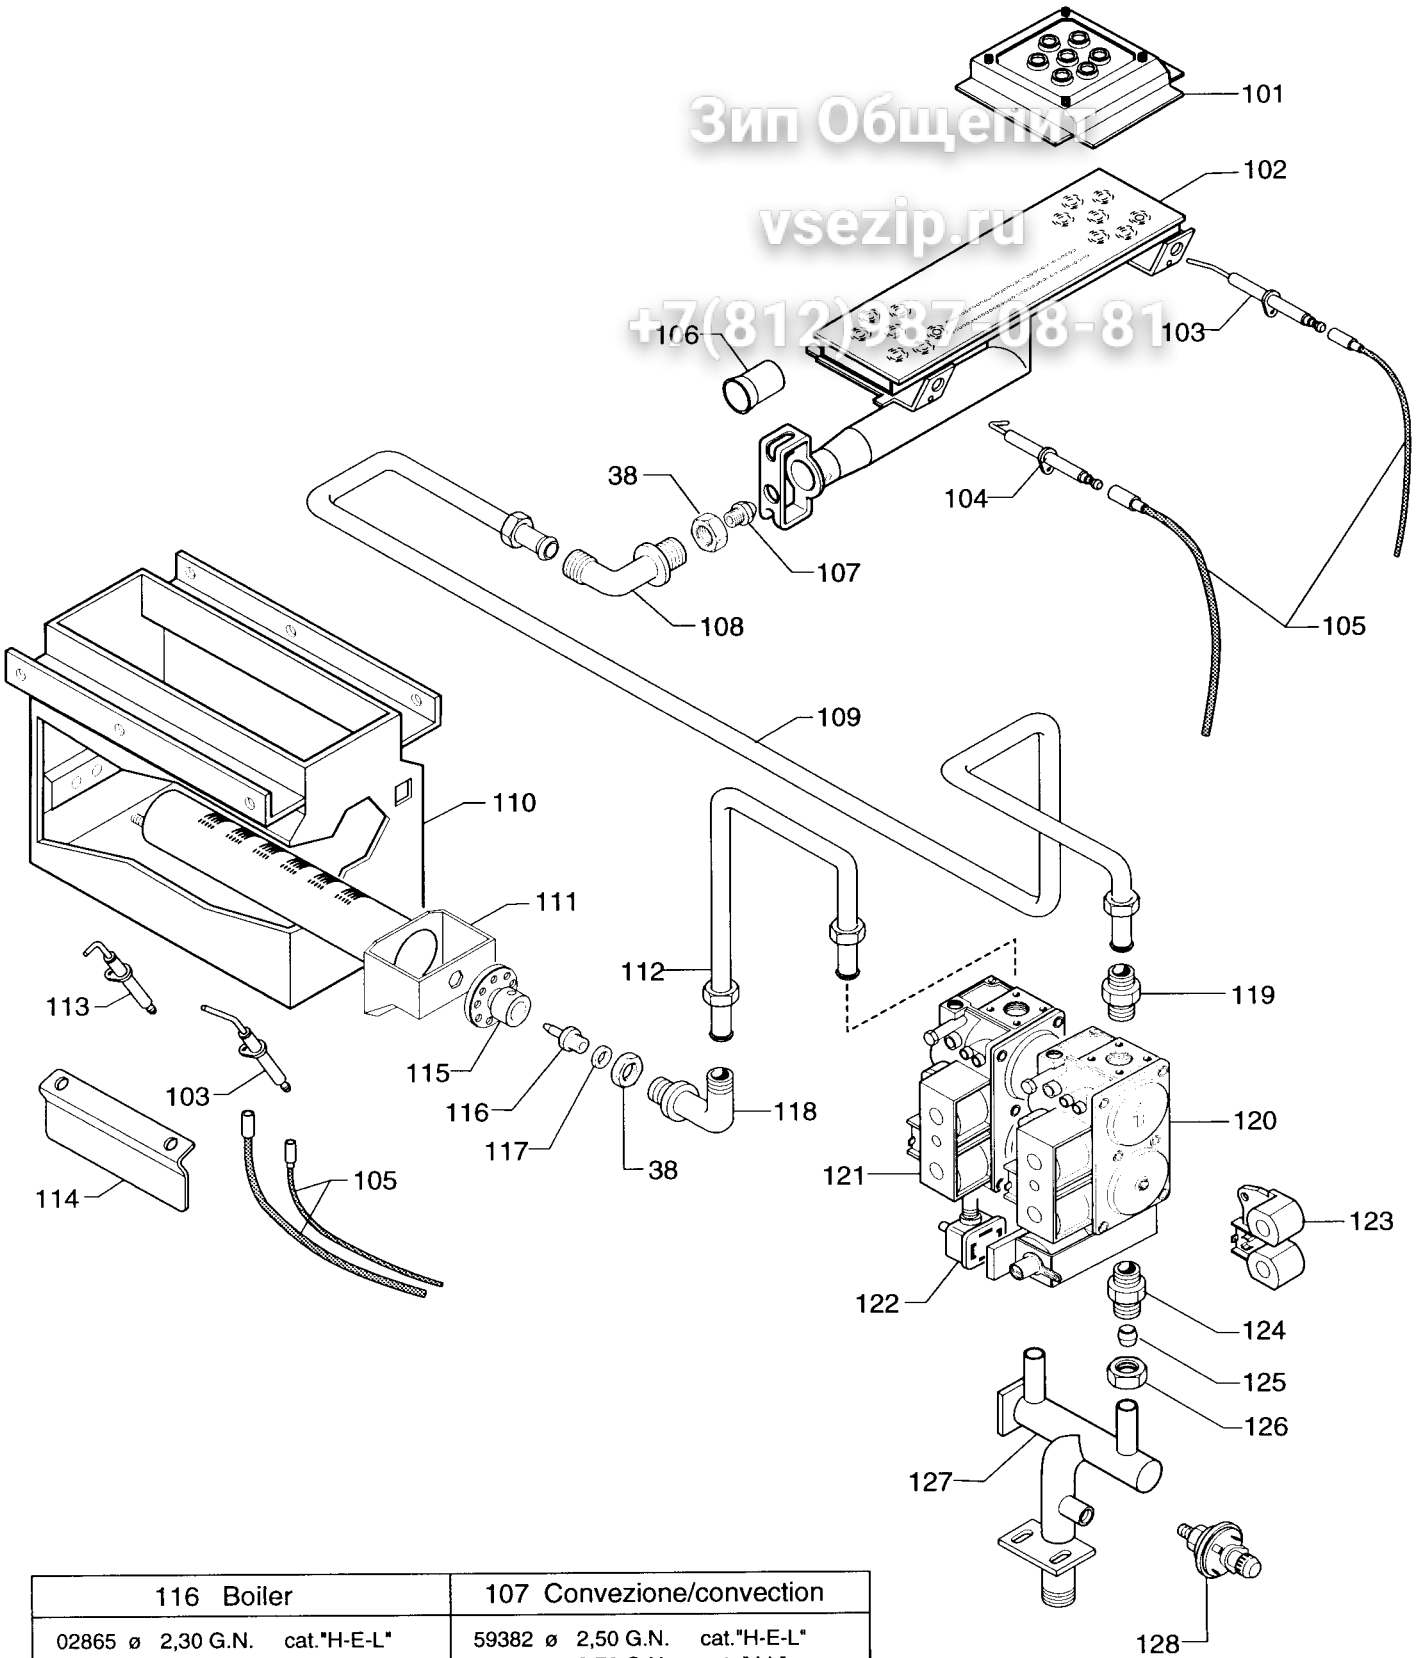

* 56 { INSIDE GLASS DOOR ASSEMBLY
 ASSIEME VETRO INTERNO PORTA

57 { DOOR ASSEMBLY
 ASSIEME PORTA

6 GN 1/1 GAS STEAM - CONVECTION OVEN
 FORNO CONVEZIONE-VAPORE GAS 6 GN 1/1

LEVEL / LIVELLO 4

Зип Общепит

vsezip.ru

+7(812)987-08-81

116 Boiler	107 Convezione/convection
02865 ø 2,30 G.N. cat."H-E-L"	59382 ø 2,50 G.N. cat."H-E-L"
59363 ø 2,50 G.N. cat. "LL"	56795 ø 2,70 G.N. cat. "LL"
02862 ø 1,50 G.P.L. 30-37 mbar	A2141 ø 1,65 G.P.L. 30-37 mbar
59364 ø 1,30 G.P.L. 50 mbar	A2091 ø 1,45 G.P.L. 50 mbar

LEVEL / LIVELLO 4