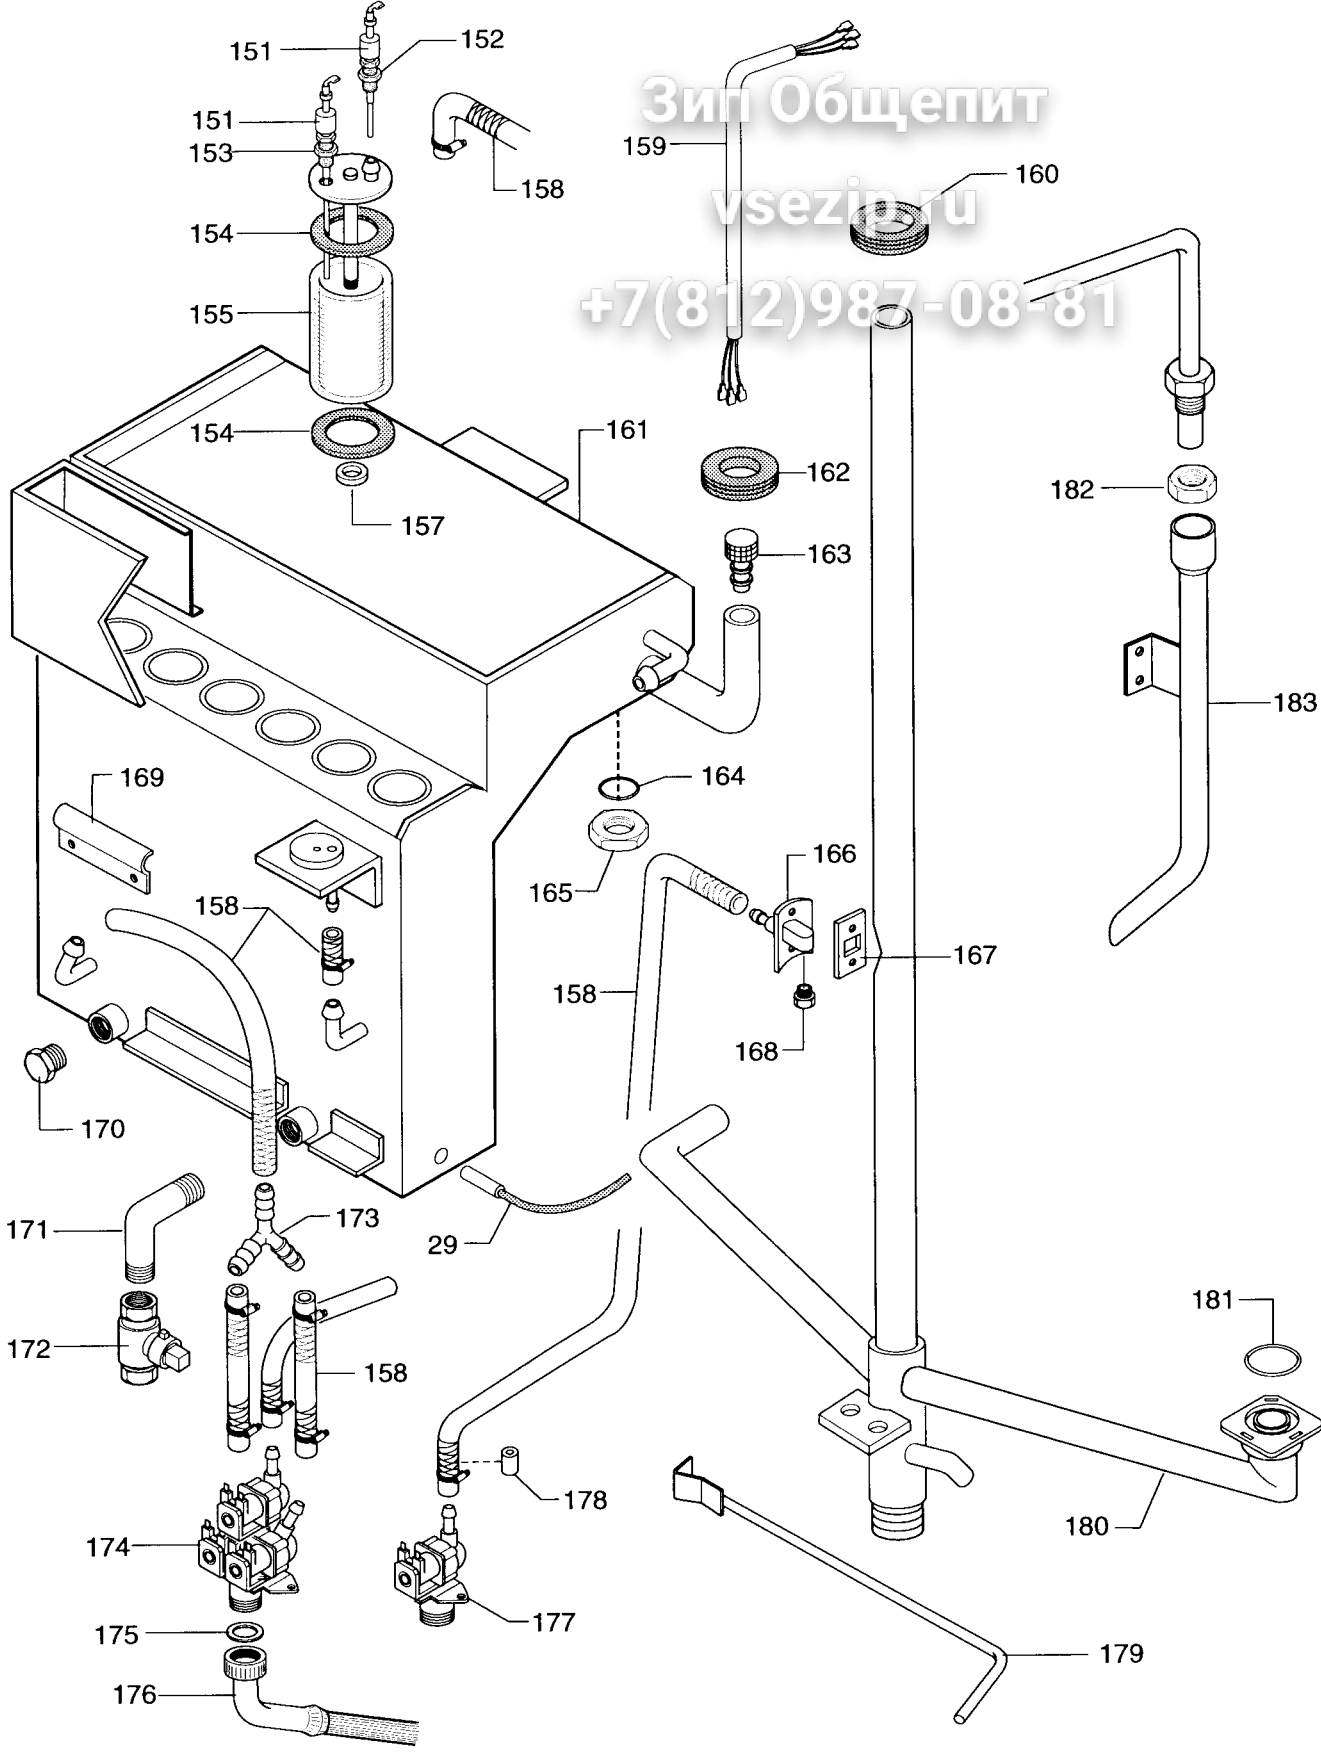

6 GN 1/1 GAS STEAM - CONVECTION OVEN
 FORNO CONVEZIONE-VAPORE GAS 6 GN 1/1

LEVEL / LIVELLO 4

From ser. nr. / Da Ser. Nr.: 503.....

Page:2

Ed. 9907

Doc. Nr.:

3 - 11 003

Зип Общепит
 vsezip.ru
 +7(812)987-08-81