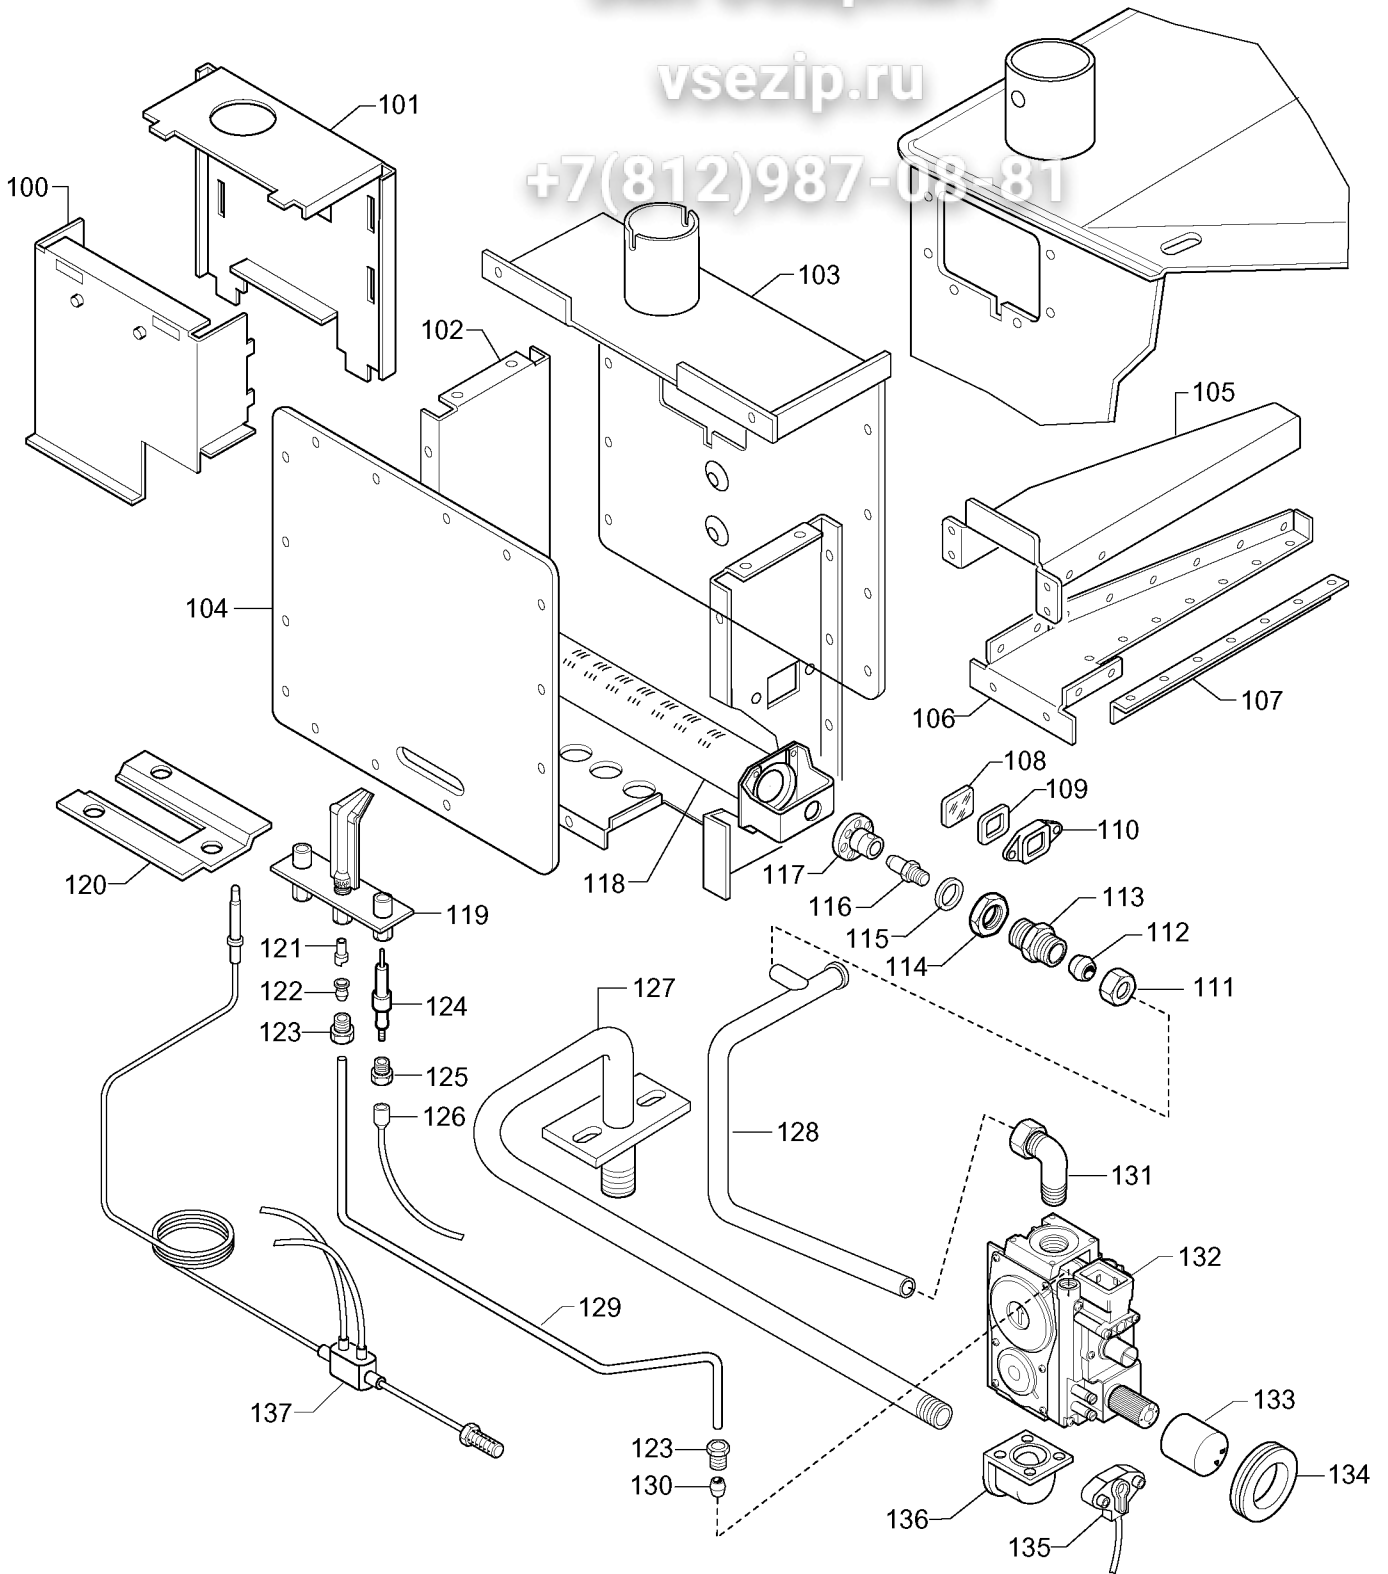

	Index	Indice	Note
Pag. 1	Oven cabinet	Cella forno	
2	Door	Porta	
3	Gas components	Componenti gas	
4	Nozzle list	Tabella ugelli	
5	Electrical components	Componenti elettrici	
6-10	Spare parts list	Lista ricambi	

Brand / Marchio: Z - E - P - A - N
Factory code: 9PDX

10 GN 1/1 AND 10 GN 2/1 GAS CONVECTION OVEN
FORNO CONVEZIONE GAS 10 GN 1/1 E 10 2/1

10 GN 1/1 AND 10 GN 2/1 GAS CONVECTION OVEN
FORNO CONVEZIONE GAS 10 GN 1/1 E 10 2/1

116 - Ugello bruciatore / Burner nozzle			
055388	ø 3,30 2H,2E+	G20 20mbar	acdgl
055388	ø 3,30 2L	G25 25mbar (Olanda)	acdgl
058246	ø 3,60 2ELL	G25 20mbar (Germania)	acdgl
055459	ø 2,15 3+,3B/P	G30/G31 28-30/37mbar	acdgl
054033	ø 1,90 3B/P	G30/G31 50 mbar (Germania)	acdgl

121 - Ugello bruciatore pilota / Pilot burner nozzle			
054037	n° 25 2H,2E+	G20 20mbar	
054037	n° 25 2L	G25 25mbar (Olanda)	
054037	n° 25 2ELL	G25 20mbar (Germania)	
054286	n° 24 3+,3B/P	G30/G31 28-30/37mbar	
054286	n° 24 3B/P	G30/G31 50 mbar (Germania)	