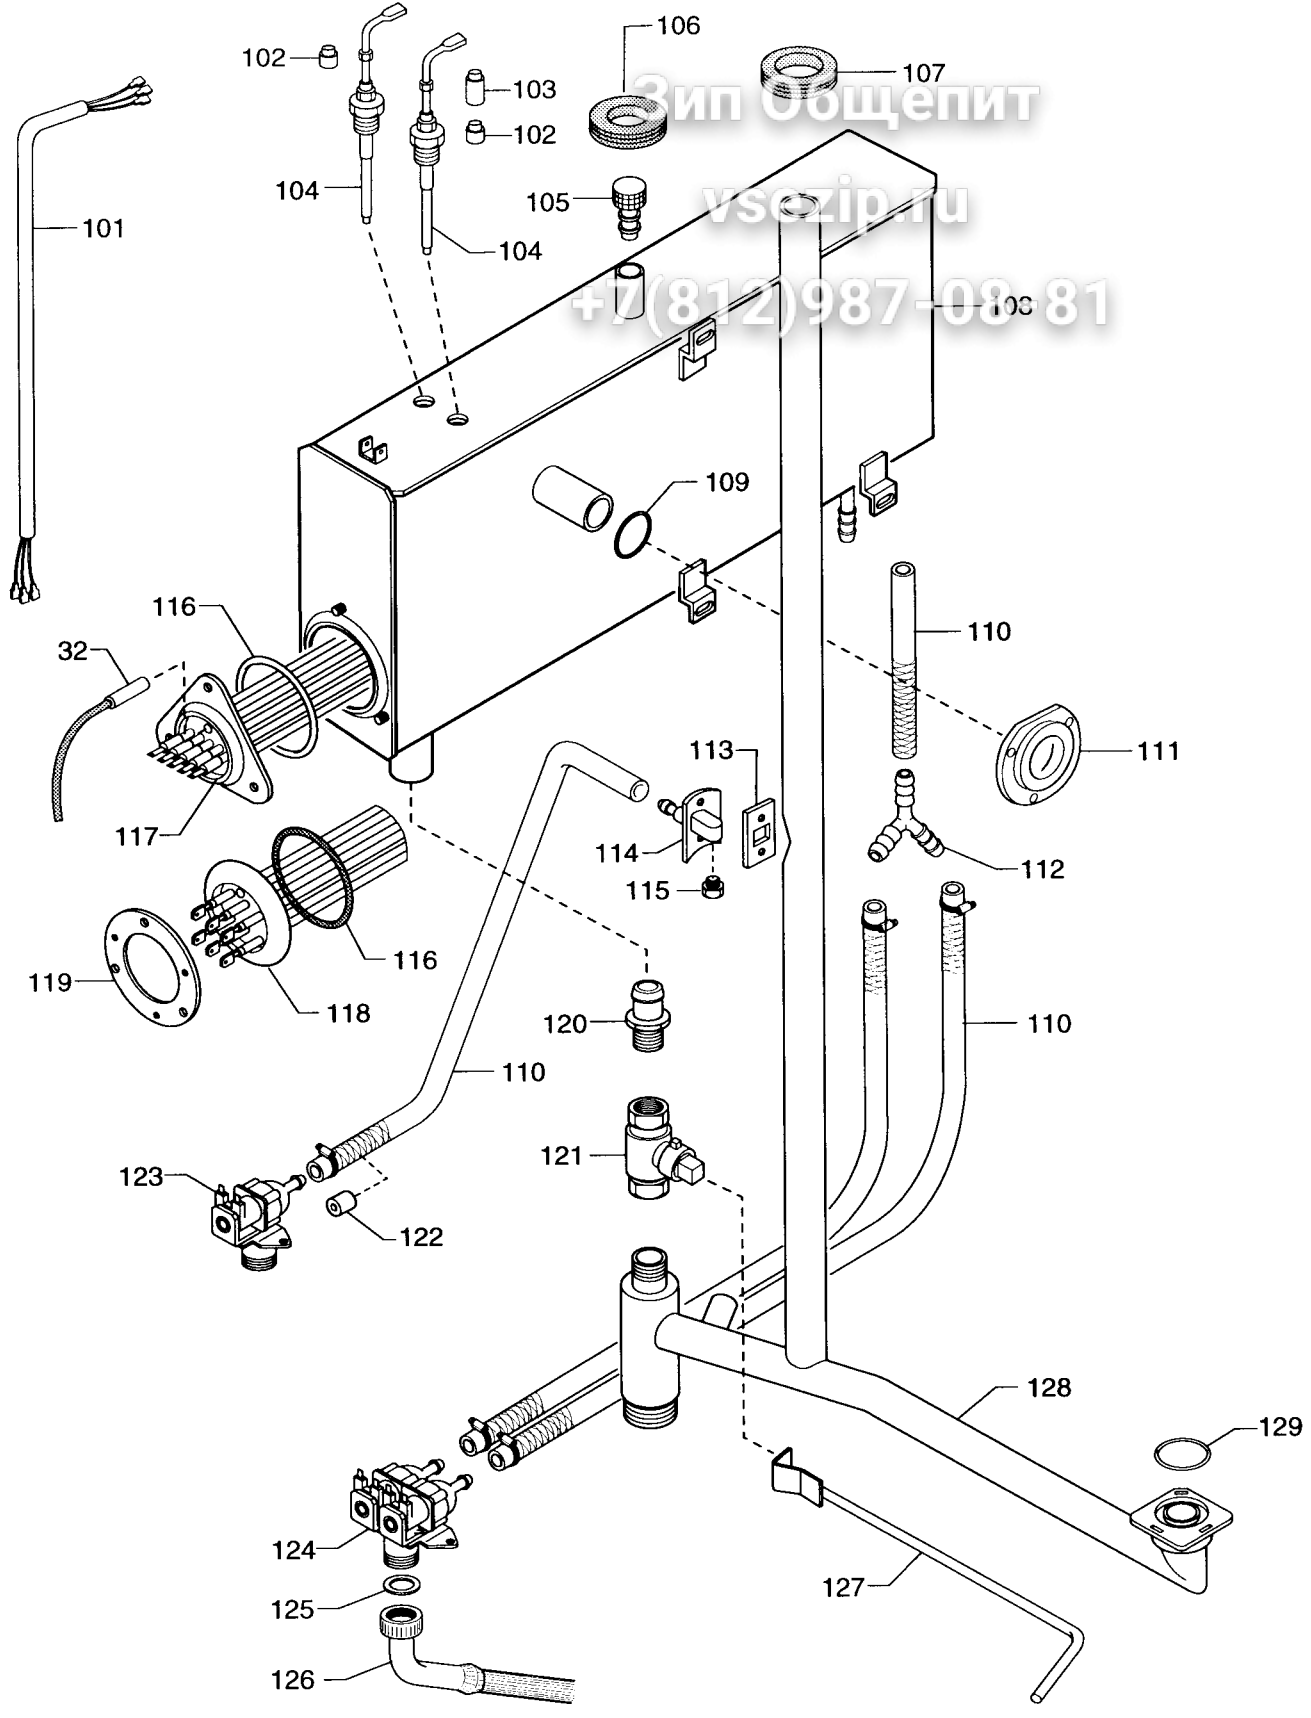

**Index**

Pag. 1	Oven cabinet and door
2	Water system
3	Electrical components
4-7	Spare parts list

**Indice**

Cella forno e porta
Impianto idraulico
Componenti elettrici
Lista ricambi

**Brand / Marchio :** Z  
**Factory code:** 9731

LEVEL / LIVELLO 3

From ser. nr. / Da Ser. Nr.: 503.....

Page:1 Ed.9909

Doc. Nr.:

3 - 11 010

Зип Общепит  
 vszip.ru  
 +7(812)987-0808 81

10 GN 1/1 AND 10 GN 2/1 ELECTRIC STEAM - CONVECTION OVEN  
 FORNO CONVEZIONE-VAPORE ELETTRICO 10 GN 1/1 E 10 GN 2/1