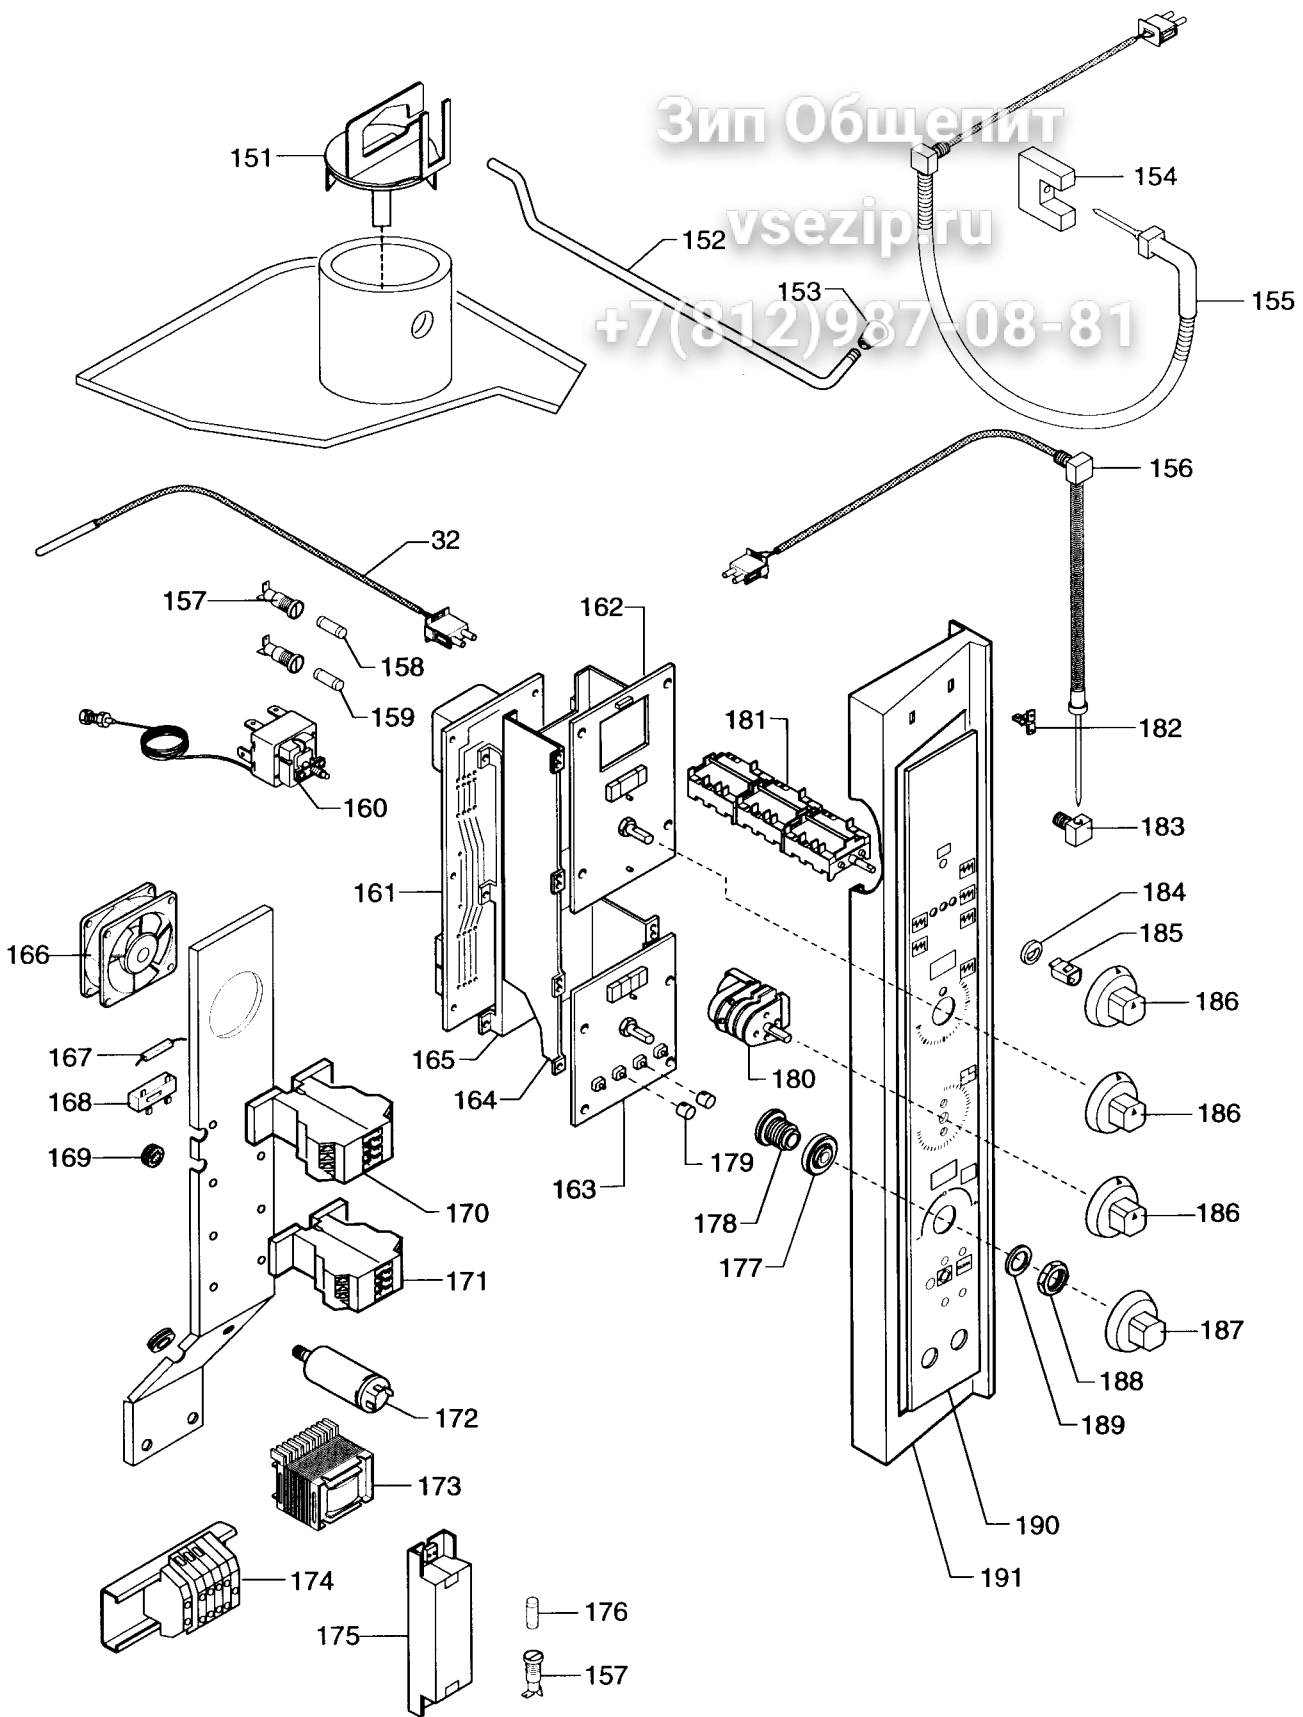

Зип Общепит

vsezip.ru

+7(812)987-08-81

10 GN 1/1 AND 10 GN 2/1 ELECTRIC STEAM - CONVECTION OVEN
FORNO CONVEZIONE-VAPORE ELETTRICO 10 GN 1/1 E 10 GN 2/1

LEVEL / LIVELLO 3