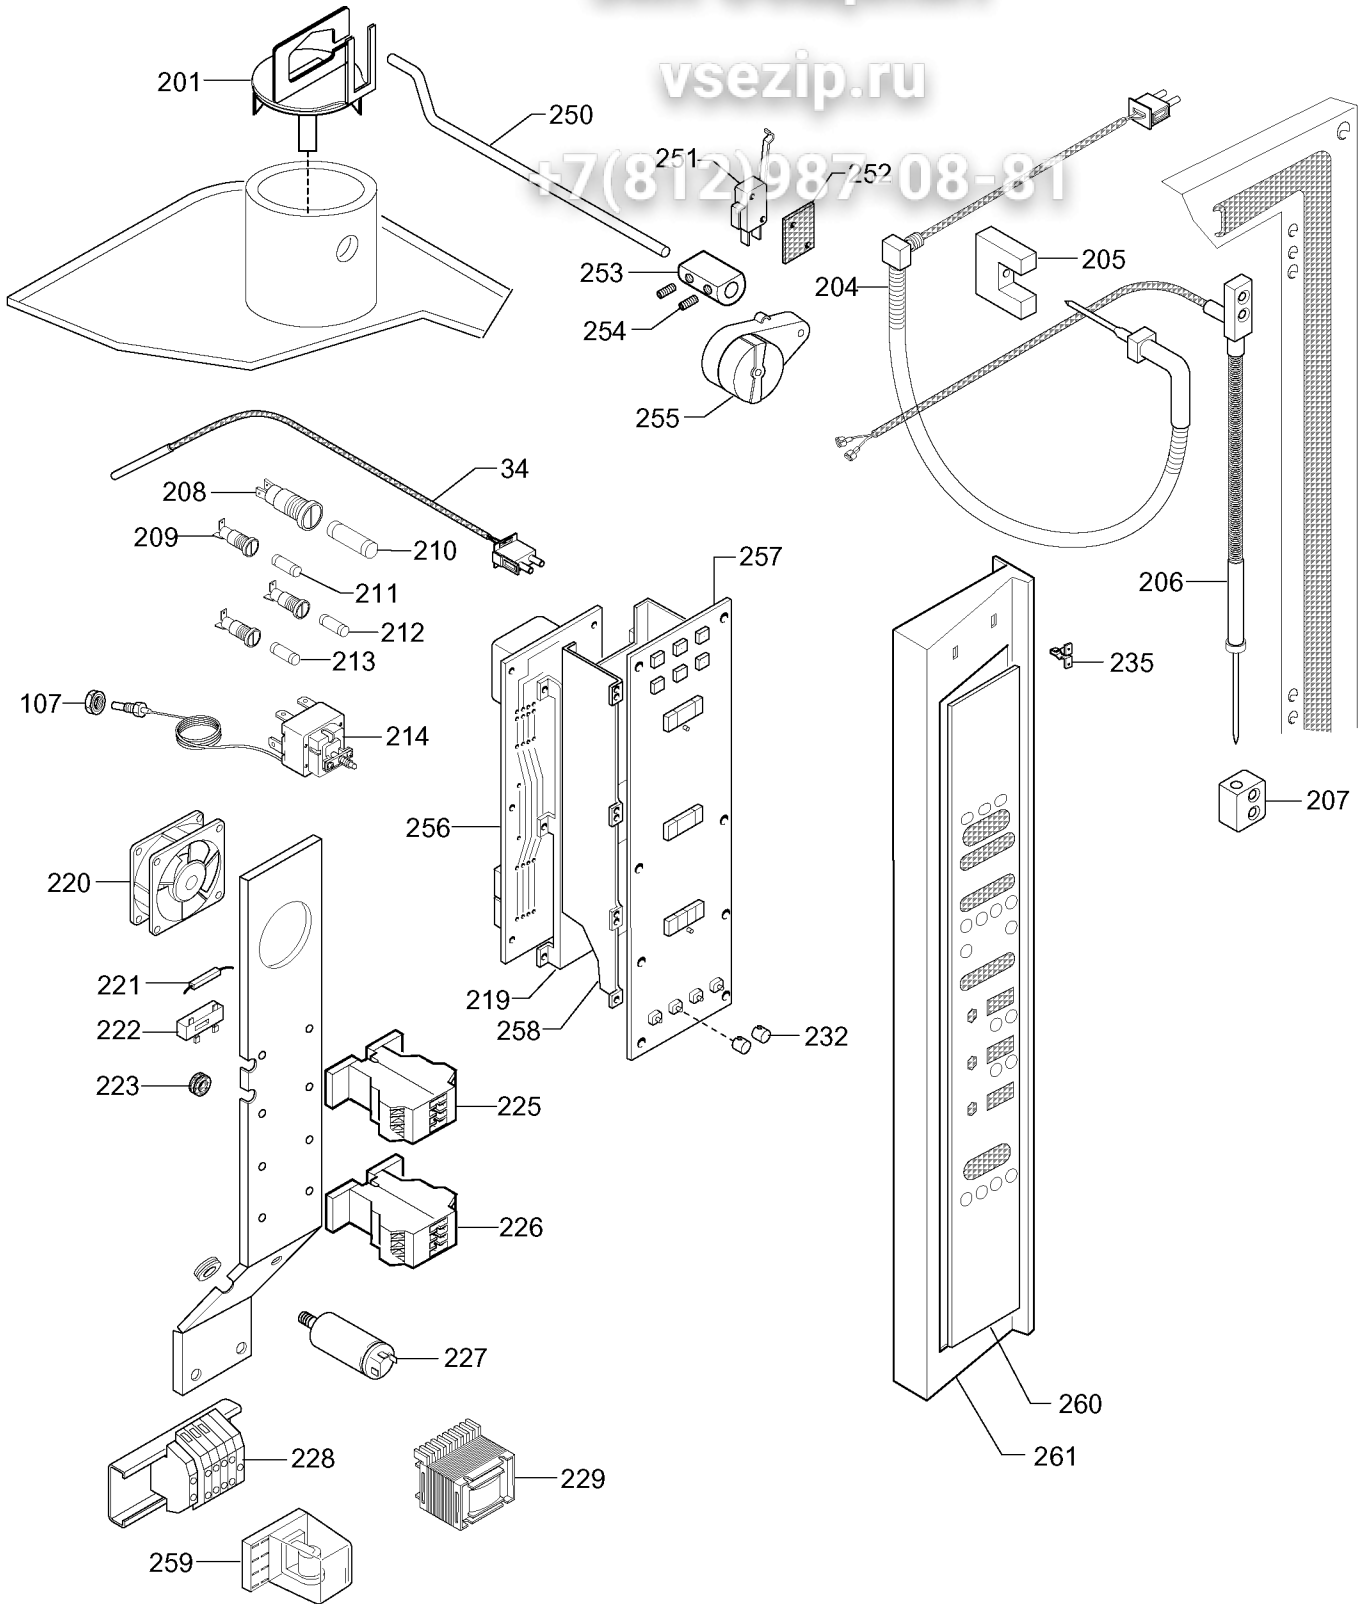

10 GN 1/1 AND 10 GN 2/1 ELECTRIC STEAM - CONVECTION OVEN
FORNO CONVEZIONE - VAPORE ELETTRICO 10 GN1/1 E 10 GN 2/1

LEVEL / LIVELLO 3 - 6 I.S.G. / BOILER