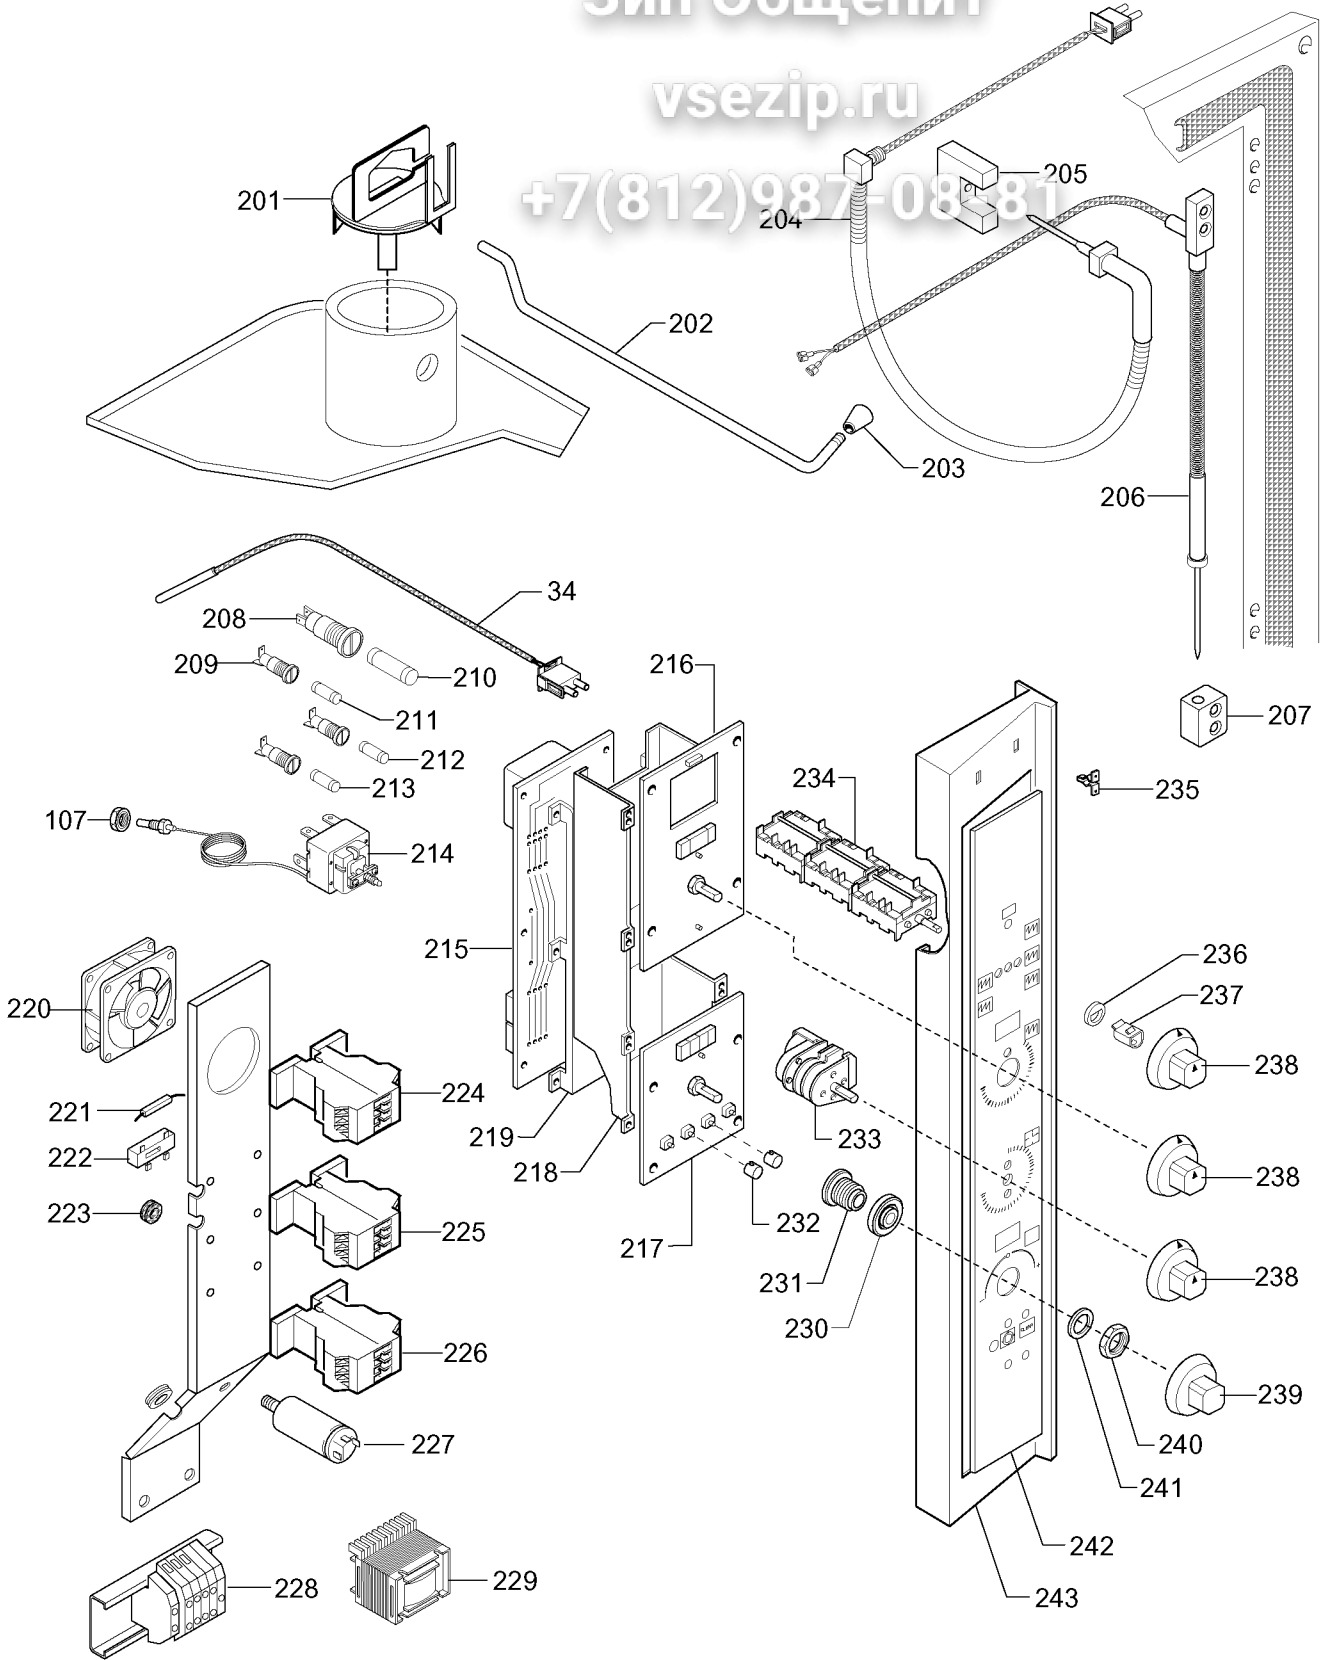

10 GN 1/1 AND 10 GN 2/1 ELECTRIC STEAM - CONVECTION OVEN
FORNO CONVEZIONE - VAPORE ELETTRICO 10 GN1/1 E 10 GN 2/1

LEVEL / LIVELLO 3 - 6 I.S.G. / BOILER