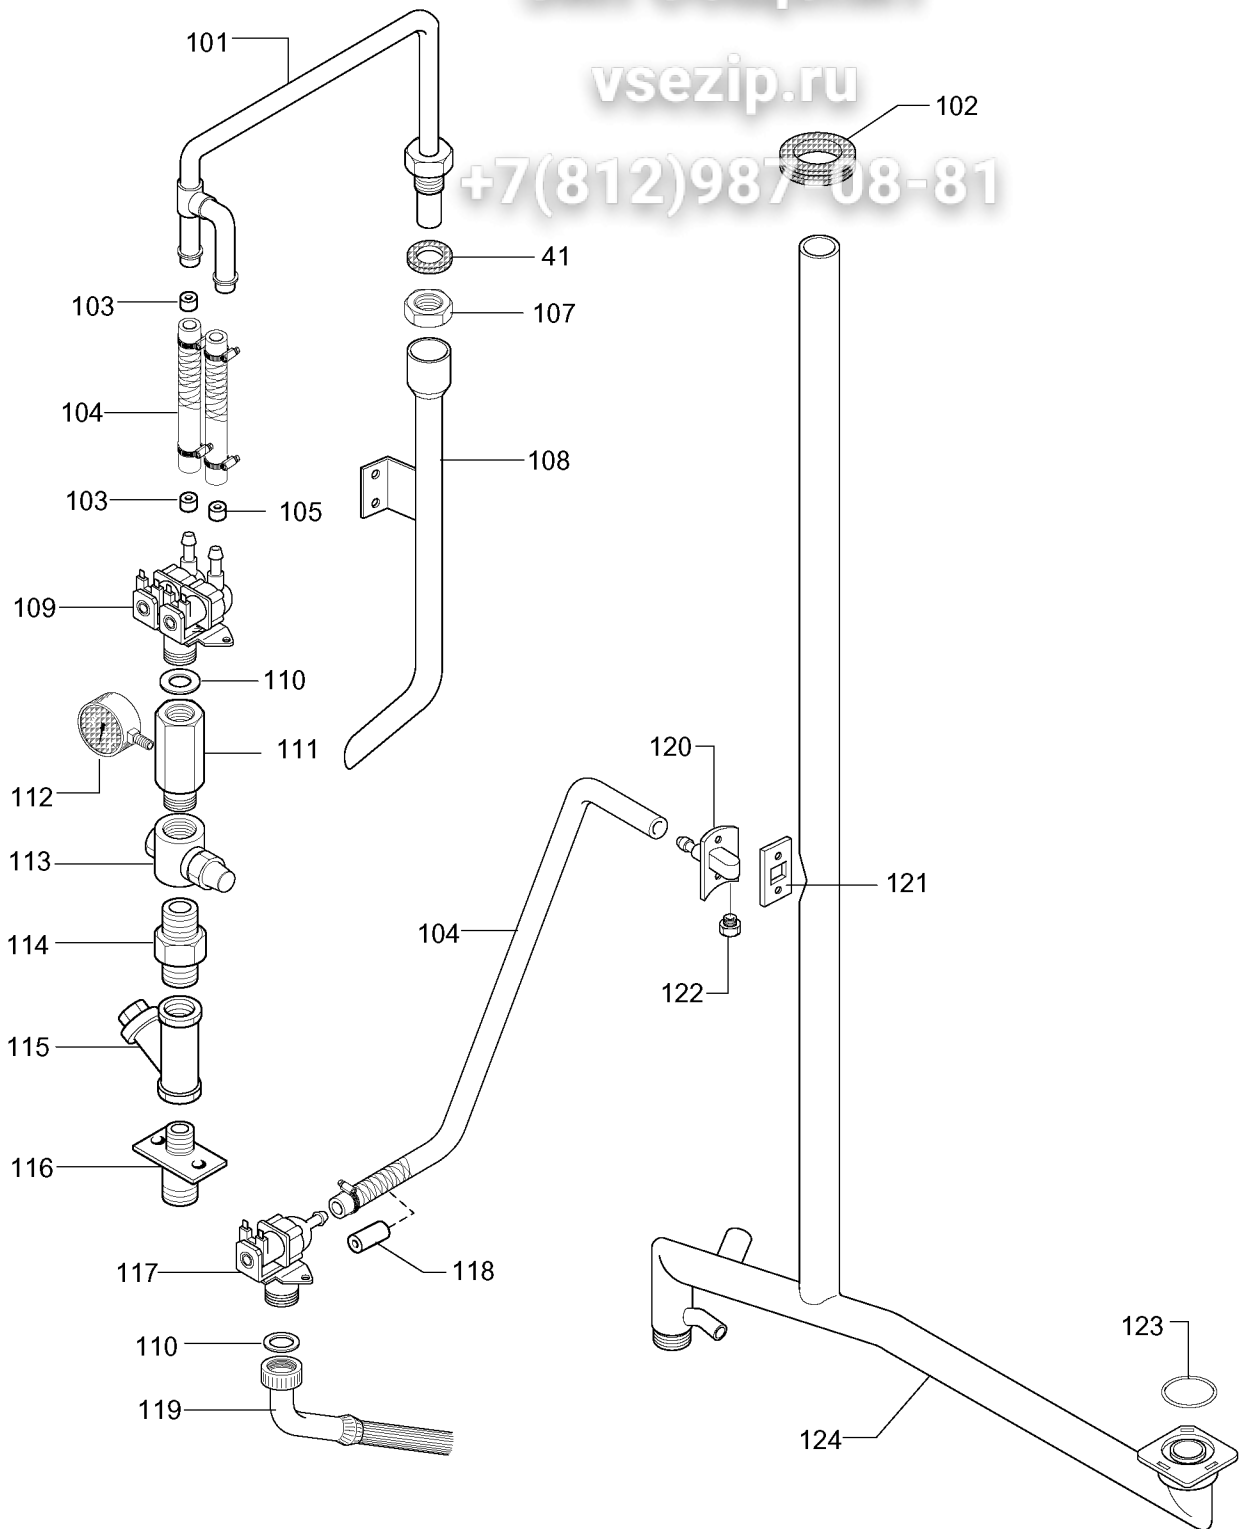

Зип Общепит

vsezip.ru

+7(812)987 08-81

10 GN 1/1 ELECTRIC STEAM - CONVECTION OVEN
FORNO CONVEZIONE - VAPORE ELETTRICO 10 GN1/1

LEVEL / LIVELLO 3 - 6 I.S.G.