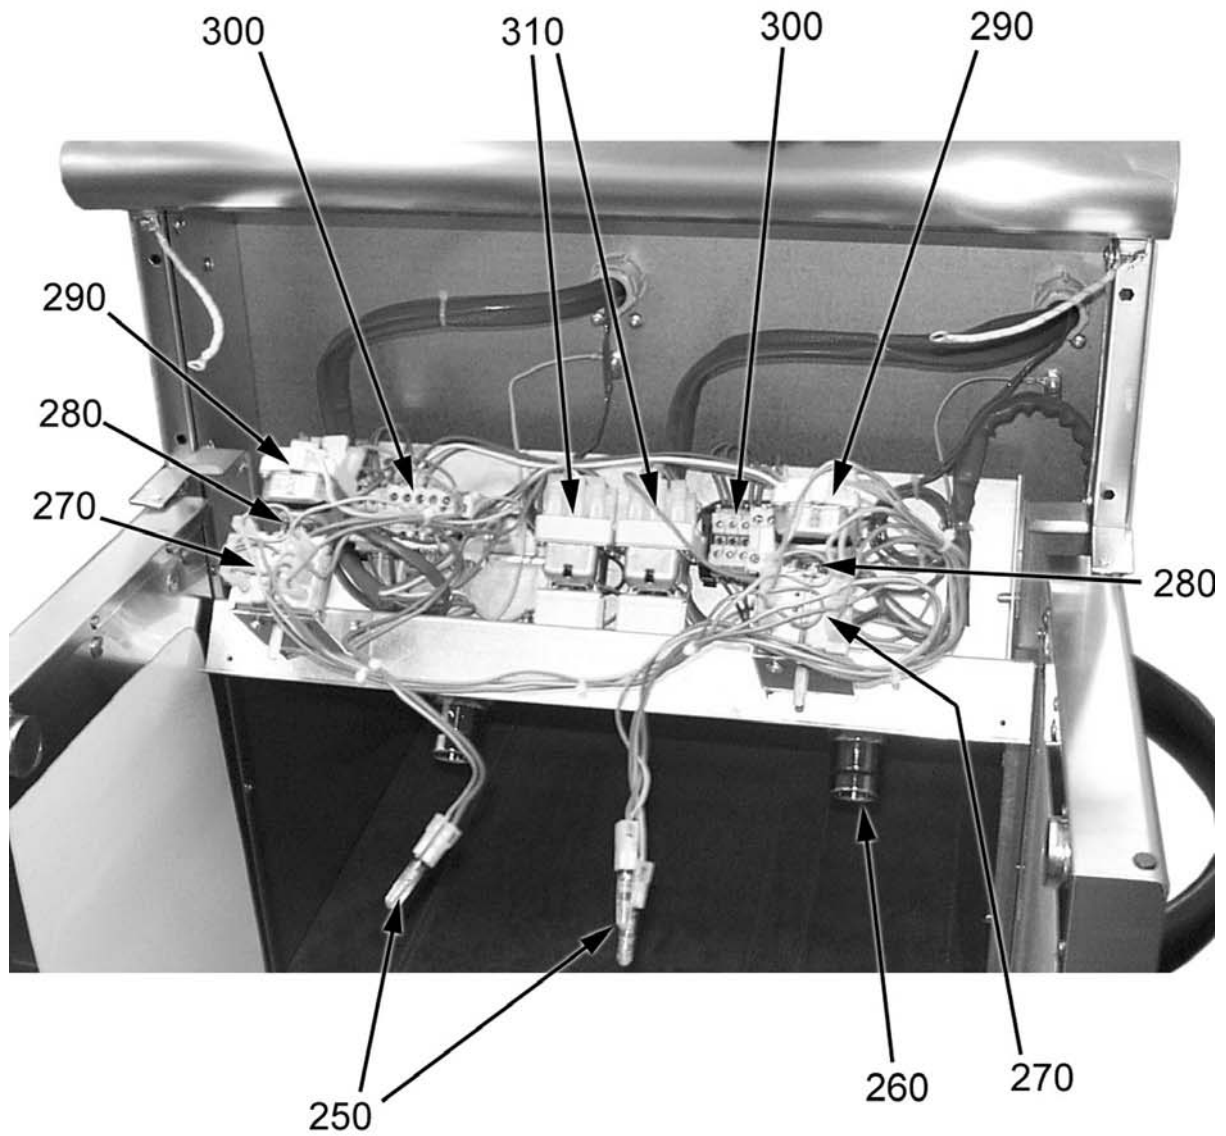

vsezip.ru

+7(812)987-08-81

vsezip.ru

+7 (812) 987-08-81

ID	Code	Typ	Modell	Spannung	Beschreibung
Außenteile					
10	2519500	E			Fuß
20	9000619	E			Verlängerung
30	2541380	E	73E, 74E		Untere rechte Türscharniere
40	2541400	E	73E, 74E		Obere rechte Türscharniere
50	2541410	E			Obere linke Türscharniere
60	2541390	E			Untere linke Türscharniere
70	A044490	E			Magnet
80	A039207	E			Weißes Glas
90	A038507	E			Grünes Glas
100	9000337	E	73E		Korb
100	9000338	E	72E, 74E		Korb
110	A039800	E			Mikro-schalter
120	8217570	E			Kabel-Durchführung
130	8208270	E			Befestigungsklemmen des Kapillarrohrs
140	8208250	E			Clips ø6
150	8208260	E			Clips ø4
160	9000480	E	73E		Widerstand 9 kW
160	9000481	E	72E, 74E		Widerstand 13 kW
170	9552010	E	72E		Beckenplatte
170	9552020	E	73E		Beckenplatte
170	9552030	E	74E		Beckenplatte
180	8222510	E			Handgriff
190	9550300	E	73E		Deckel
190	9550310	E	72E, 74E		Deckel
200	2599209	E			Schwarzer Knebel für elektrische Friteusen
200	2599259	E			Grauer Knebel für elektrische Friteusen
210	2519490	E			Drehknopfdichtung

vsezip.ru

+7(812)987-08-81

vsezip.ru

+7(812)987-08-81

ID	Code	Typ	Modell	Spannung	Beschreibung
Innenteile					
250	A038506	E			Lampe
260	A023020	E			Schieber
270	A046001	E	73E		Hauptschalter
270	A046000	E	72E, 74E		Hauptschalter
280	A045000	E	73E		Verbindungsbügel
280	A045900	E	72E, 74E		Haltebügel
290	8219601	E			Thermostat
300	A047031	E	73E	3/N/PE ~400V 50-60 Hz	Fernschalter
300	A047034	E	73E	3/PE ~230V 50-60 Hz	Fernschalter
300	A047034	E	72E, 74E		Fernschalter
310	8219602	E			Sicherheitsthermostat