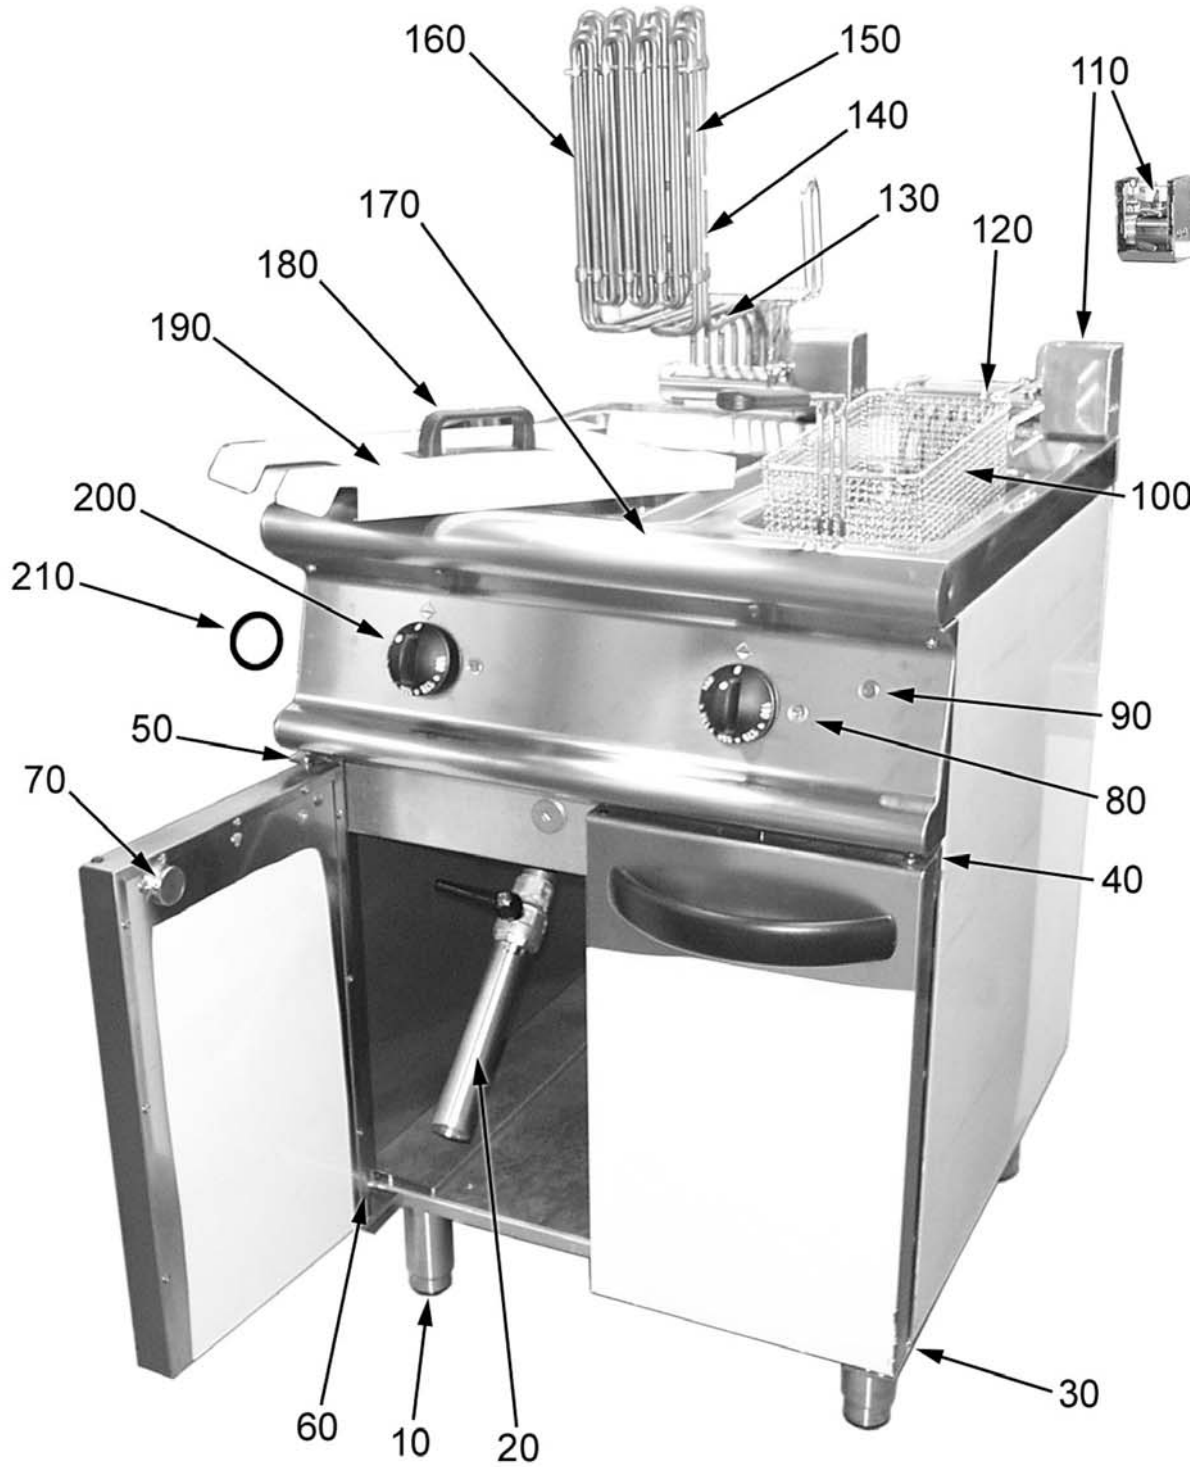

ELEKTRO-FRITEUSEN

700 - Reihe

Modelle: 72/02FRE, 7-FE15LT, 73/02FRE, 74/02FRE

Ersatzteile

Spannungscodes

Tabelle 1:

Spannungscode	Spannung
A	3/N/PE~400/230V 50Hz
B	~250V 16A 50Hz
C	3/N/PE~380/220V 50Hz
D	3/PE~200V 50-60Hz
F	2/PE 220-240V 50Hz
G	3/N/PE~415/240V 50Hz
H	3/PE~230V 50Hz
I	3/PE~220V 60Hz
J	3/PE~380 50Hz
K	3/PE~400V 50Hz
L	3/PE~415V 50Hz
M	3/PE~440V 60Hz
N	3/PE~460V 60Hz
O	3/PE~480V 60Hz
P	1/N/PE~220-240V 50Hz
R	2/PE~220-230V 60Hz
S	3/N/PE~400/230V 60Hz
T	3/PE~230V 60Hz
U	1/N/PE~100V 50-60Hz

Produktcodes

Tabelle 2:

Produktcode	Ernennung
Typecodes	
E	alle Modelle mit elektrischem Betrieb
Modellcodes	
72E	72/02FRE
73E	73/02FRE
74E	74/02FRE

vsezip.ru

+7(812)987-08-81

Ersatzteile

Außenteile 34

Innenteile..... 36

vsezip.ru

+7(812)987-08-81

vsezip.ru

+7 (812) 987-08-81

ID	Code	Typ	Modell	Spannung	Beschreibung
Außenteile					
10	2519500	E			Fuß
20	9000619	E			Verlängerung
30	2541380	E	73E, 74E		Untere rechte Türscharniere
40	2541400	E	73E, 74E		Obere rechte Türscharniere
50	2541410	E			Obere linke Türscharniere
60	2541390	E			Untere linke Türscharniere
70	A044490	E			Magnet
80	A039207	E			Weißes Glas
90	A038507	E			Grünes Glas
100	9000337	E	73E		Korb
100	9000338	E	72E, 74E		Korb
110	A039800	E			Mikro-schalter
120	8217570	E			Kabel-Durchführung
130	8208270	E			Befestigungsklemmen des Kapillarrohrs
140	8208250	E			Clips ø6
150	8208260	E			Clips ø4
160	9000480	E	73E		Widerstand 9 kW
160	9000481	E	72E, 74E		Widerstand 13 kW
170	9552010	E	72E		Beckenplatte
170	9552020	E	73E		Beckenplatte
170	9552030	E	74E		Beckenplatte
180	8222510	E			Handgriff
190	9550300	E	73E		Deckel
190	9550310	E	72E, 74E		Deckel
200	2599209	E			Schwarzer Knebel für elektrische Friteusen
200	2599259	E			Grauer Knebel für elektrische Friteusen
210	2519490	E			Drehknopfdichtung