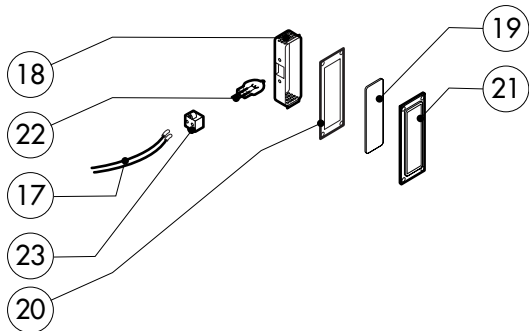

POS.	CODICE	PEZZI	DESCRIZIONE

ЗипОбщепит

vsezip.ru

+7(812)987-08181

016.40.181 0052 211204 DONADINI srl

POS.	CODICE	PEZZI	DESCRIZIONE
1	R11101350	1	PORTA
2	R11206800	1	CONTROPORTA
3	R11100130	1	VETRO INTERNO PORTA
4	R58001760	2	CERNIERA FISSA VETRO INTERNO
5	R58001770	2	PERNO CERNIERA VETRO INTERNO
6	R58001780	2	KIT FERMO VETRO INTERNO
7	R11401340	1	PROFILO A "C" SUPERIORE
8	R11401360	1	PROFILO A "C" INFERIORE
9	R11207250	1	CERNIERA INFERIORE
10	R58002520	1	PERNO INFERIORE CERNIERA
11	R11200560	1	CERNIERA SUPERIORE
12	R58002150	1	PERNO SUPERIORE CERNIERA
13	R58004050	2	DADO PER PERNO CERNIERA SUPERIORE
14	R10401710	1	RONDELLA CERNIERA SUPERIORE
15	R70050100	6	TASSELLO BATTUTA VETRO
16	R70044150	1	GUARNIZIONE CRISTALLO
17	R66110310	1	CABLAGGIO LUCI PORTA
18	R11401440	1	CALOTTA LAMPADA
19	R71500150	1	VETRO LAMPADA