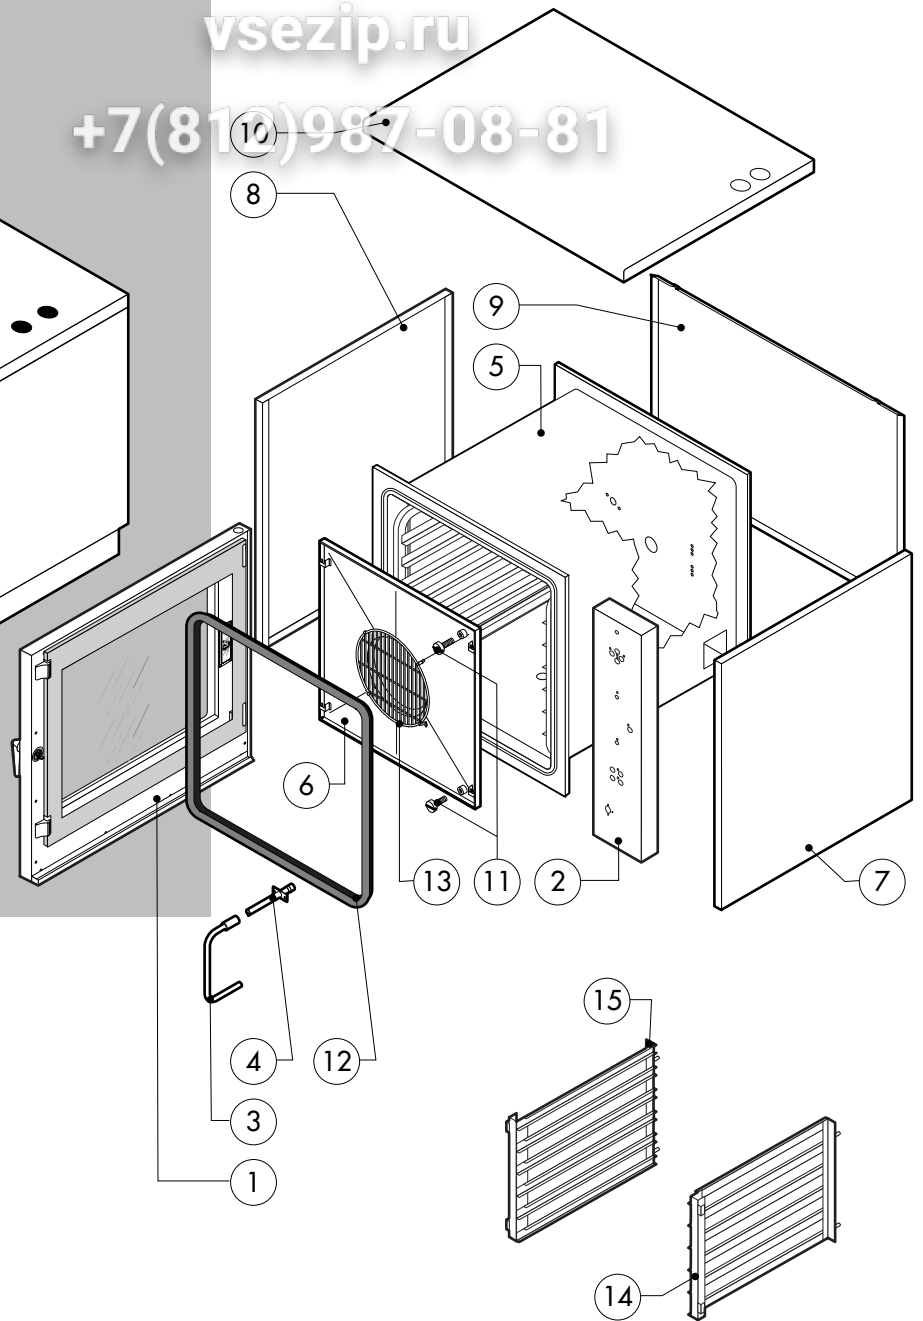

Зип Общепит

vsezip.ru

+7(810)987-08-81

016.40.181.0051 211204 DONADINI s.r.l.

POS.	CODICE	PEZZI	DESCRIZIONE
1	R11101050	1	PORTA COMPLETA
2	R11206910	1	CRUSCOTTO
3	R11200650	1	PROLUNGA SPRUZZATORE
4	R11200380	1	RACCORDO SPRUZZATORE
5	R11100900	1	KIT CAMERA COTTURA FORNO
6	R11200350	1	KIT DEFLETTORE
7	R11414090	1	FIANCO DX
8	R11414100	1	FIANCO SX
9	R11414110	1	SCHIENA
10	R11206830	1	COPERCHIO PER FORNO
11	R58003100	2	VITE FERMO DEFLETTORE
12	R70044100	1	GUARNIZIONE FACCIATA FORNO
13	R75300030	1	MASCHERINA VENTILATORE Ø 190
14	R11200440	1	PARATIA DX
15	R11200450	1	PARATIA SX

POS.	CODICE	PEZZI	DESCRIZIONE