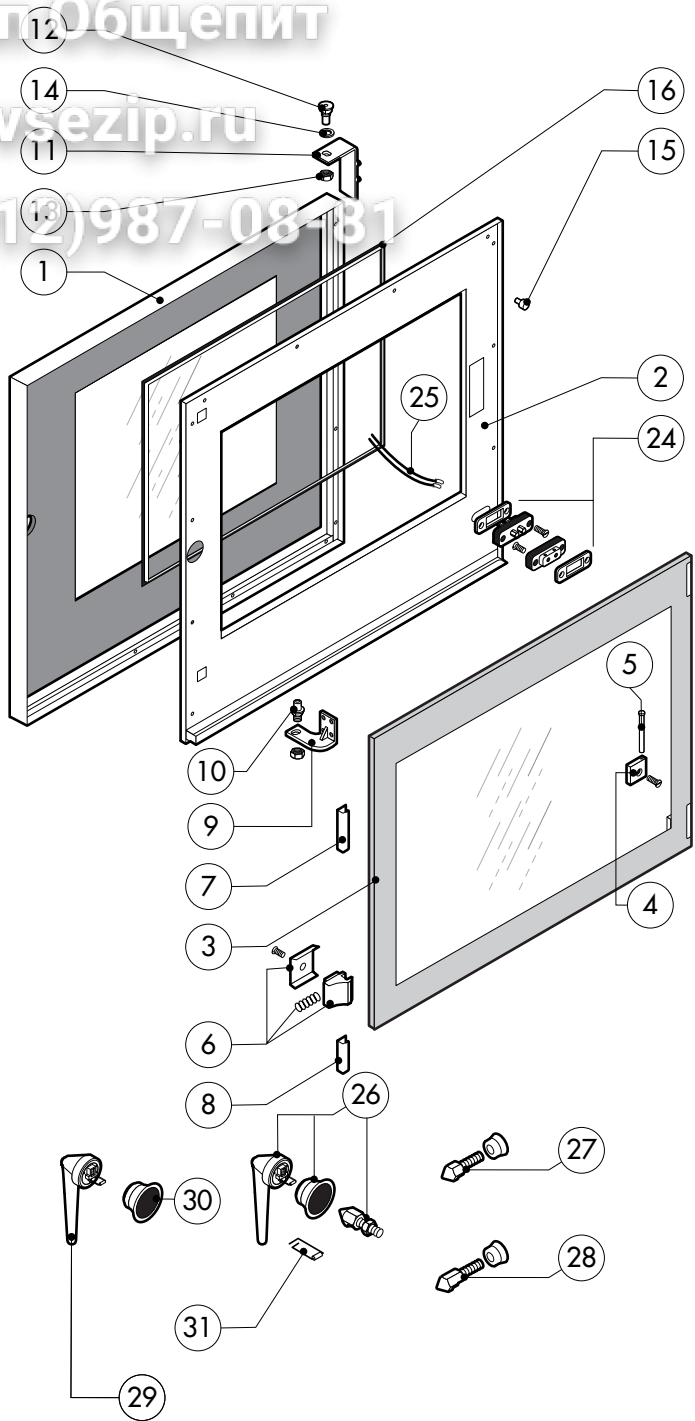

POS.	CODICE	PEZZI	DESCRIZIONE

ЗипОбщепит

vsezip.ru

+7(812)987-08181

016.40.181 0052 211204 DONADINI srl

POS.	CODICE	PEZZI	DESCRIZIONE
1	R11101350	1	PORTA
2	R11206800	1	CONTROPORTA
3	R11100130	1	VETRO INTERNO PORTA
4	R58001760	2	CERNIERA FISSA VETRO INTERNO
5	R58001770	2	PERNO CERNIERA VETRO INTERNO
6	R58001780	2	KIT FERMO VETRO INTERNO
7	R11401340	1	PROFILO A "C" SUPERIORE
8	R11401360	1	PROFILO A "C" INFERIORE
9	R11207250	1	CERNIERA INFERIORE
10	R58002520	1	PERNO INFERIORE CERNIERA
11	R11200560	1	CERNIERA SUPERIORE
12	R58002150	1	PERNO SUPERIORE CERNIERA
13	R58004050	2	DADO PER PERNO CERNIERA SUPERIORE
14	R10401710	1	RONDELLA CERNIERA SUPERIORE
15	R70050100	6	TASSELLO BATTUTA VETRO
16	R70044150	1	GUARNIZIONE CRISTALLO
17	R66110310	1	CABLAGGIO LUCI PORTA
18	R11401440	1	CALOTTA LAMPADA
19	R71500150	1	VETRO LAMPADA

POS.	CODICE	PEZZI	DESCRIZIONE
20	R70044200	1	GUARNIZIONE VETRO LAMPADA
21	R11401450	1	FLANGIA FERMAVETRO LAMPADA
22	R65270020	1	LAMPADA ALOGENA 20W 12V G4
23	R65270450	1	PORTALAMPADA PER LAMPADA ALOGENA
24	R65260750	1	CONTATTO PER LUCI
25	R66110300	1	CABLAGGIO CONTATTO LUCI
26	R11100300	1	MANIGLIA COMPLETA
27	R69010260	1	NASELLO 1 STEP
28	R69010270	1	NASELLO 2 STEP
29	R69010250	1	KIT CHIUSURA
30	R69010630	1	COPERTURA INTERNA MECCANISMO CHIUSURA
31	R61620132	1	MOLLA AGGANCIAMENTO NASSELLO