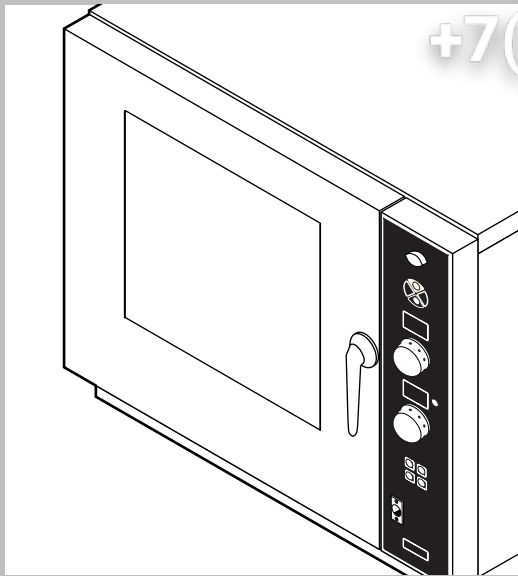

POS.	CODICE	PEZZI	DESCRIZIONE

ЗипОбщепит

vsezip.ru

+7(812)987-08181

016.40.181 0052 211204 DONADINI srl

POS.	CODICE	PEZZI	DESCRIZIONE
1	R11101350	1	PORTA
2	R11206800	1	CONTROPORTA
3	R11100130	1	VETRO INTERNO PORTA
4	R58001760	2	CERNIERA FISSA VETRO INTERNO
5	R58001770	2	PERNO CERNIERA VETRO INTERNO
6	R58001780	2	KIT FERMO VETRO INTERNO
7	R11401340	1	PROFILO A "C" SUPERIORE
8	R11401360	1	PROFILO A "C" INFERIORE
9	R11207250	1	CERNIERA INFERIORE
10	R58002520	1	PERNO INFERIORE CERNIERA
11	R11200560	1	CERNIERA SUPERIORE
12	R58002150	1	PERNO SUPERIORE CERNIERA
13	R58004050	2	DADO PER PERNO CERNIERA SUPERIORE
14	R10401710	1	RONDELLA CERNIERA SUPERIORE
15	R70050100	6	TASSELLO BATTUTA VETRO
16	R70044150	1	GUARNIZIONE CRISTALLO
17	R66110310	1	CABLAGGIO LUCI PORTA
18	R11401440	1	CALOTTA LAMPADA
19	R71500150	1	VETRO LAMPADA