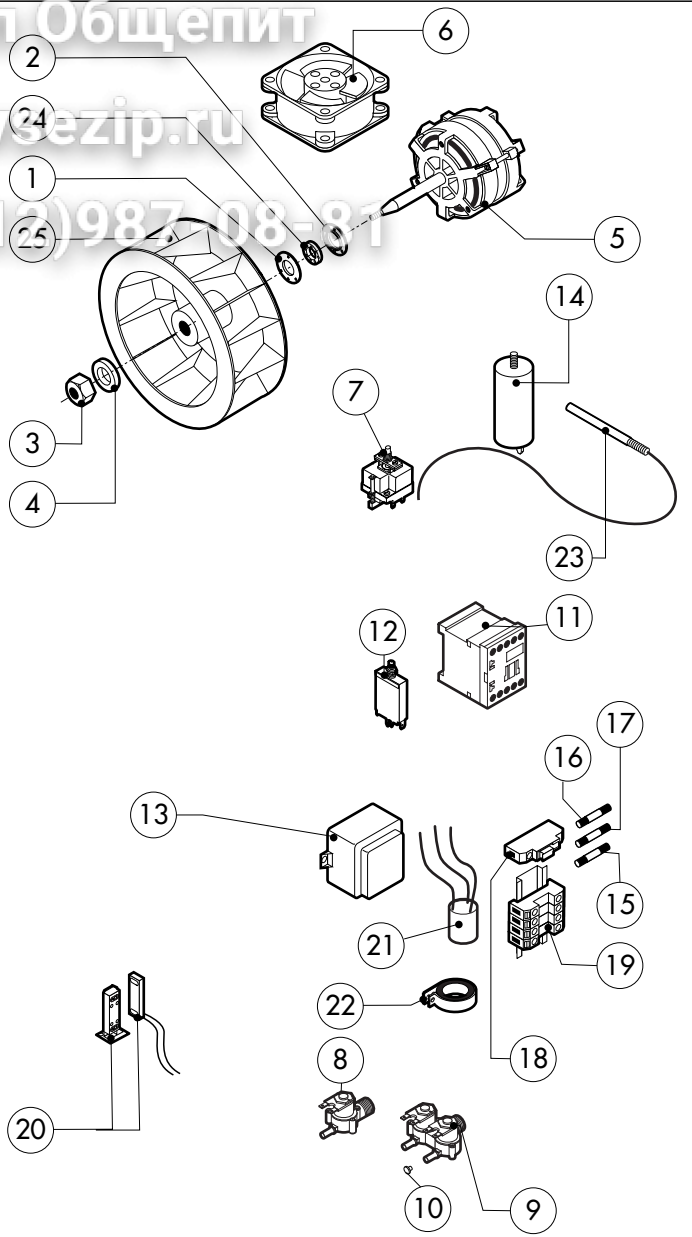

Зип Общепит

vipzip.ru

+7(812)987-08-81

POS.	CÓDIGO	PED.	DESCRIPCIÓN
1	R58003860	1	BRIDA JUNTA MOTOR
2	R58003870	1	CONTRABRIDA JUNTA MOTOR
3	R58004020	1	TUERCA FIJACION TURBINA M10 SX
4	R61400052	1	ARANDELA FIJACION TURBINA Ø 21/10.5
5	*R65040421	1	KIT MOTOR KW 025 2P 220-240V
6	R65060050	2	VENTILADOR COMPACTO Ø 120
7	R65070350	1	KIT TERMOSTATO SEGURIDAD CAMARA
8	R65110200	1	ELECTROVALVULA DOBLE 220V 50HZ
9	R65110230	1	ELECTROVALVULA DOBLE 220V 50HZ C/REDUCT.
10	R65110510	1	REGULADOR DE CAUDAL 15 LT.
11	*R65140380	4	CONTACTOR 3RT1016-1AP02 240V
12	*R65160320	1	TERMICO T12-211S-2A
13	R65180420	2	TRANSFORMADOR 20VA
14	*R65190180	1	CONDENSADOR 10 µF
15	R65200200	1	FUSIBLE 2A
16	R65200080	1	FUSIBLE 0.25A (T)
17	R65200120	1	FUSIBLE 0.25A (T)
18	R65210020	3	PORTAFUSIBLE
19	R65220090	1	REGLETERA

POS.	CÓDIGO	PED.	DESCRIPCIÓN
20	R65265100	1	MICRO PUERTA COMPLETO
21	*R65280200	3	FILTRO
22	*R65280450	1	FERRITA
23	R65325000	2	SONDA PT100
24	R70020040	1	JUNTA MOTOR
25	*R75400400	1	KIT TURBINA Ø 220x78/12 50HZ P.D.

*COMPONENTE SUJETO A VARIACIONES PARA TENSION DE ALIMENTACION DISTINTA DEL ESTÁNDAR (3N AC400V 50HZ)