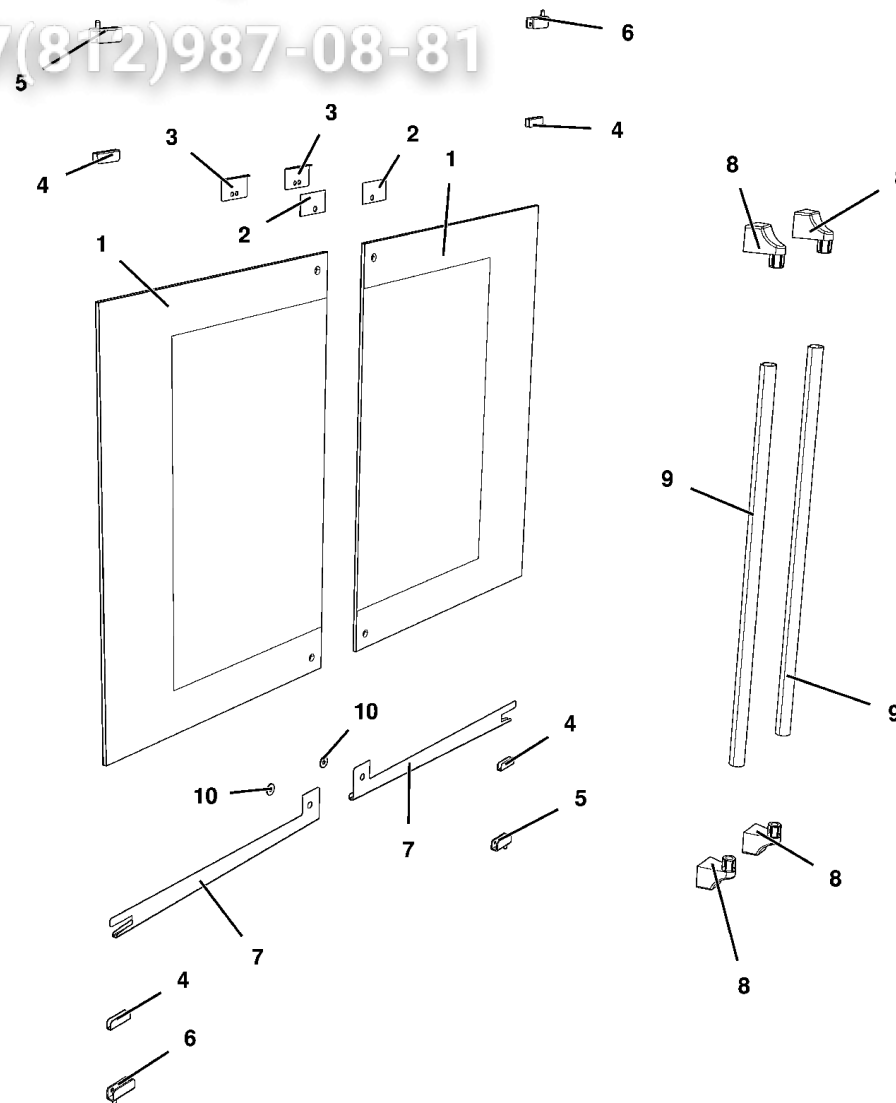

MOD:XL413

Зип Общепит

vsezip.ru

+7(812)987-08-81