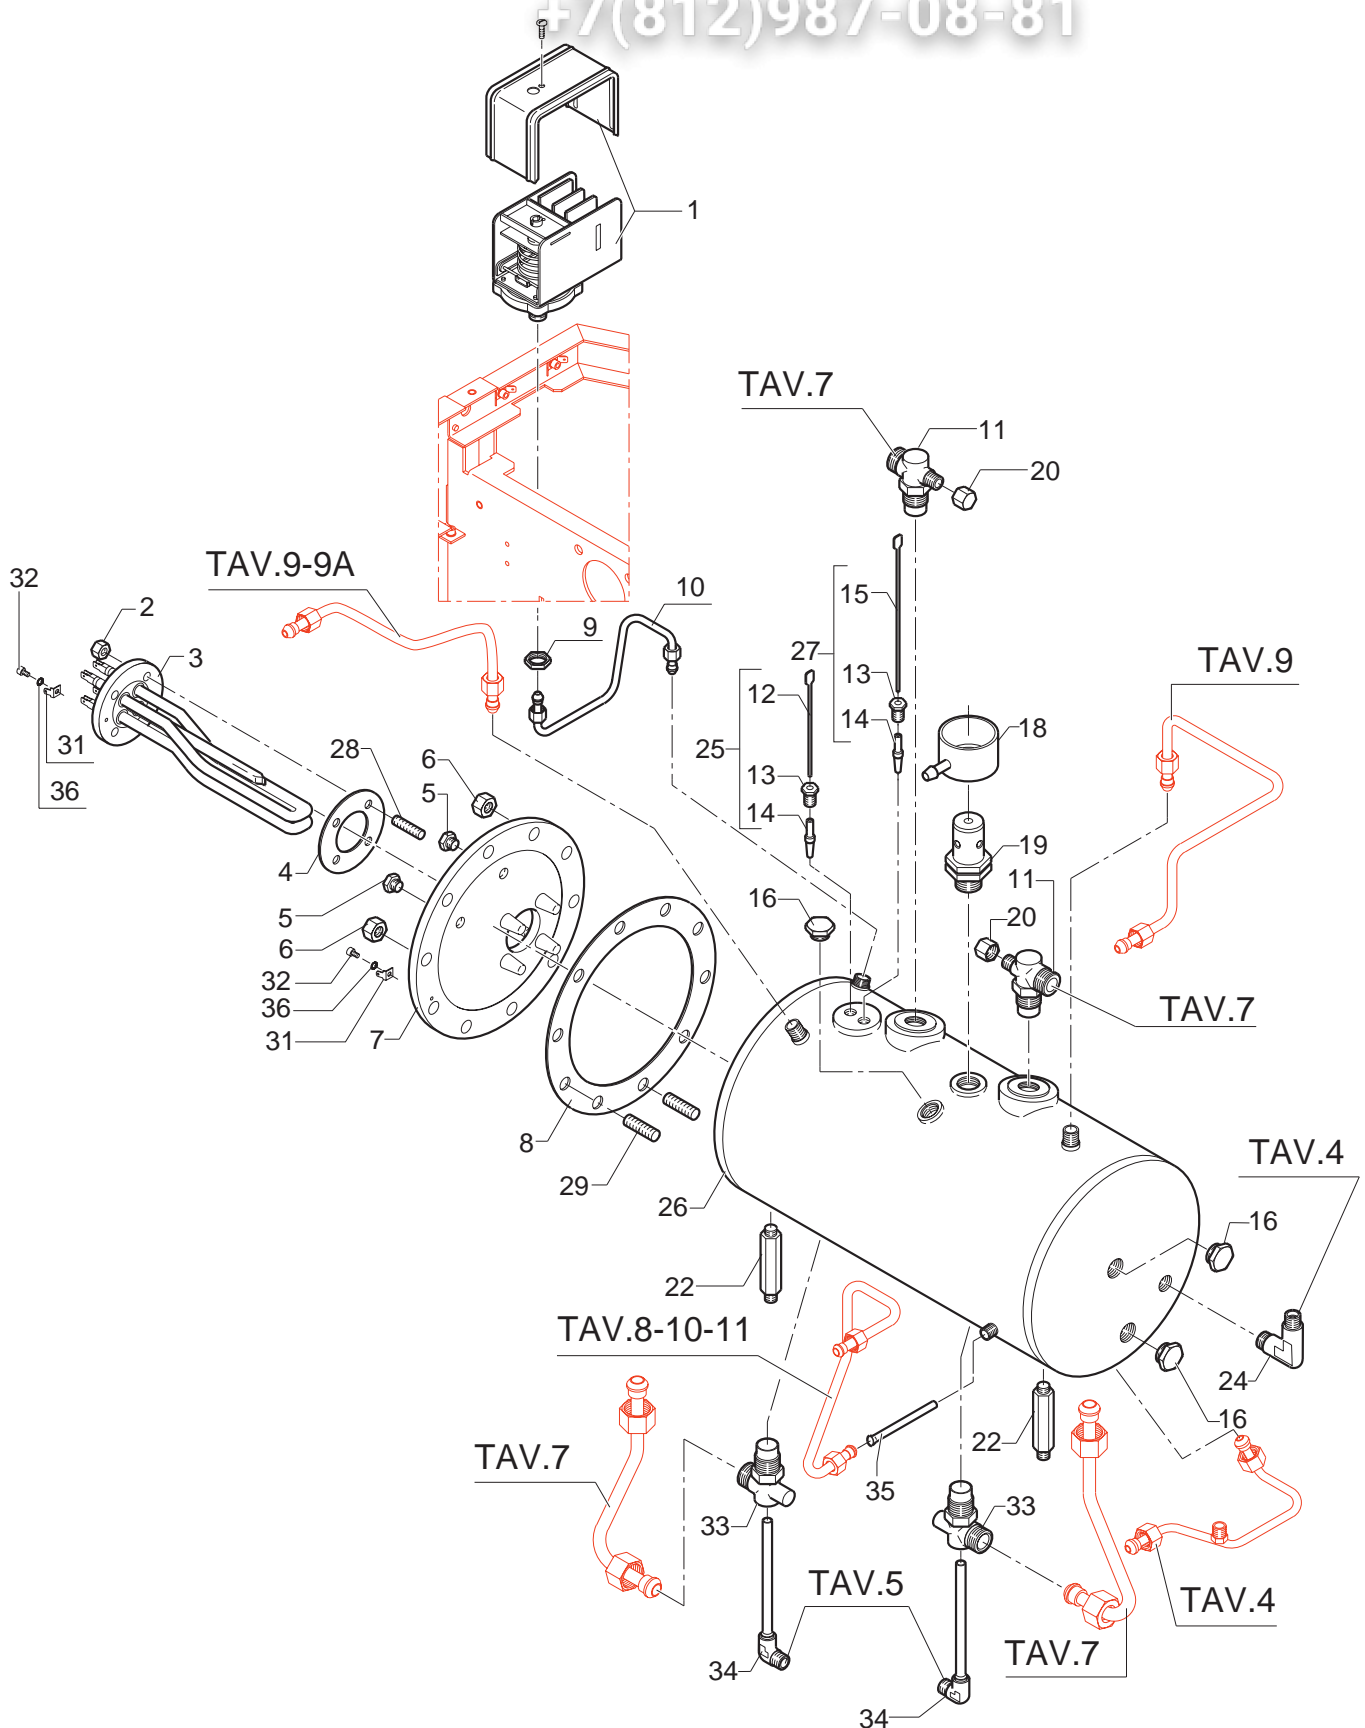

BEZZERA
dal 1901

31103 **Общепит**

vsezip.ru

+7(812)987-08-81

POS	DESCRIZIONE	CODICE	RIFERIMENTO
01	PRESSOSTATO SIRAI P302/6.....	7433001	U/5 2343
02	DADO M8 UNI 5587 ASTM A194	7812607	-
03	RESISTENZA 1GR 1400W 110/120V	5721114	T/12 1561/110
03	RESISTENZA 1GR 2000W 220/230V	5722220	T/12 1561/220
03	RESISTENZA 1GR 2000W 240V	5722416	T/12 1561/240
03	RESISTENZA 2GR 220/230V 4500W (SPECIALE)	5722230	T/11 1555/220
03	RESISTENZA 2GR 240V 4000W (SPECIALE)	5722418	T/13 1571/240
03	RESISTENZA 2GR 2600W 110/120V	5721115	T/12 1562/110
03	RESISTENZA 2GR 3000W 220/230V	5722221	T/12 1562/220
03	RESISTENZA 2GR 3000W 240V	5722417	T/12 1562/240
03	RESISTENZA 3-4GR 3000W 110/120V	5721116	T/12 1564/110
03	RESISTENZA 3-4GR 5000W 220/230V	5722222	T/12 1564/220
03	RESISTENZA 3-4GR 5000W 240V	5722419	T/12 1564/240
03	RESISTENZA 3GR 220/230V 6000W (SPECIALE)	5722233	T/11 1556/220
04	GUARNIZIONE D76 X 39 X 2 ESENTE AMIANTO	5492006	T 1493
05	TAPPO M10 H12 OT	5226404	F 682
06	DADO M10 UNI 5587 ASTM A194	7812608	-
07	FLANGIA CALDAIA D205 OT	5283502	W 2152
08	GUARNIZIONE D203 X 151 X 2 ESENTE AMIANTO	5492005	J 57A
09	DADO 1/4"G H5 OT	5221821	T 1498
10	TUBO COMPLETO PRESSOSTATO	5162001LL	06.16.00.718
11	RACCORDO TEE 1/2"NPT X 1/2"G X M12 OT	5300503	F 1764
12	SONDA DI LIVELLO 2-3-4GR. D3X90X6.3 AISI 304	5265807	Y/5 2381
12	SONDA LIVELLO 1GR D3 X 110 X 6.3	5265804	Y/10 2394
13	RACCORDO DIRITTO M10 OT	5225205	Y 2257/2
14	GUAINA SONDA D8 X 45 FORO D3 PTFE	5192001	Y/5 2383/A
15	SONDA LIVELLO D3X160X4.8	5265811	Y/5 2420
16	TAPPO 3/8"G	5226403	F 643
18	SCODELLINO COMPLETO	5963047	-
19	ASSY VALVOLA DI SICUREZZA 1.5 BAR	5965015	R/3 1403
20	DADO CIECO M12	5221813	F 637/A
22	SUPPORTO CALDAIA M10 H75 OT (SOLO RICAMBI)	5226204	KEY 022
24	RACCORDO A GOMITO 3/8"G X M13 OT	5301507	F 1730
25	ASSY SONDA MAX. LIVELLO 1GR	5973011	-
25	ASSY SONDA MAX. LIVELLO 2-3-4GR	5973012	-
26	COMPLESSIVO CALDAIA 1GR. BRILLANTATA	5320504BL	CLD 005E
26	COMPLESSIVO CALDAIA 2GR. BRILLANTATA	5321001BL	CLD 0011E
26	COMPLESSIVO CALDAIA 3GR. BRILLANTATA	5321501BL	CLD 0017E
26	COMPLESSIVO CALDAIA 4GR. BRILLANTATA	5322001BL	-
27	ASSY SONDA MIN. LIVELLO 1-2-3-4GR	5973013	-
28	TIRANTE M8 X 31 ASTM A193	5267013	F 980
29	TIRANTE M10 X 33 ASTM A193	5267012	-
31	FASTON 45° FORO D4.3	7615003	J 542
32	VITE TCI M4 X 6 UNI 6107 OT	7826212	F 1219
33	RACCORDO TEE 1/4"G X 1/2"G X 1/2"NPT OT	5300509	F 1188
34	TUBO COMPLETO PESCANTE SCAMBIATORE	5162024LL	-
35	TUBO PESCANTE ACQUA D6x1 L=80	5192307LL	-
36	ROSETTA DENTELLATA Ø4	7814001	-

+7(812)987-08-81