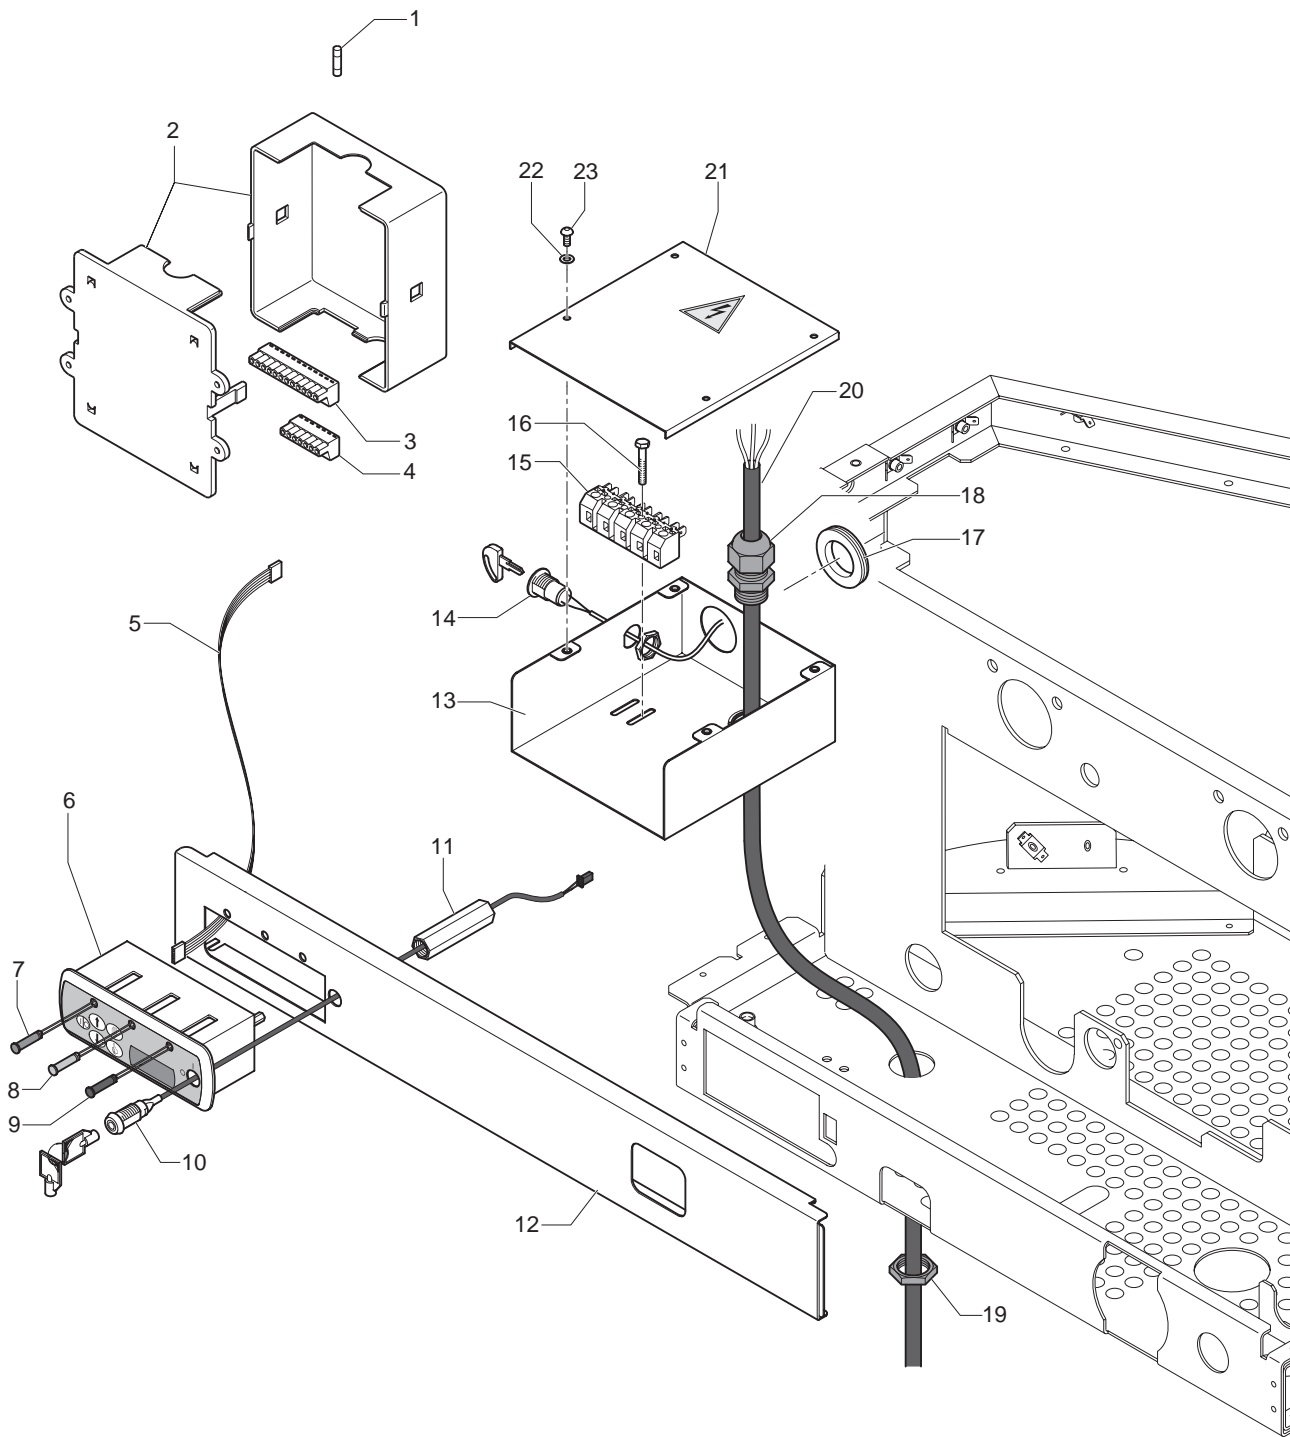

BEZZERA
dal 1901

Защита

Общепит
vsezip.ru

+7(812)987-08-81

POS	DESCRIZIONE	CODICE	RIFERIMENTO
01	FUSIBILE 3,15A 220/240V	7632702	J 714/220
01	FUSIBILE 6,3A 110/120V	7632701	J 714/110
02	DOSATURA ELETTRONICA DE 1GR+CHIAVE PROGR.220/230V	7662511	-
02	DOSATURA ELETTRONICA DE 2GR+CHIAVE PROGR.220/230V	7662514	-
02	DOSATURA ELETTRONICA DE 3GR+CHIAVE PROGR.220/230V	7662517	-
03	CONNETTORE ELETTRICO 12 POLI	7631502	J 716
04	CONNETTORE ELETTRICO 7 POLI	7631501	J 866
05	CAVO COLLEGAMENTO DOSATURA	7663570	-
06	ASSY CONTROL D	5962001	-
07	LAMPADA SPIA VERDE 220/240V	7633602	-
08	LAMPADA SPIA ARANCIO 220/240V	7633604	-
09	LAMPADA SPIA ROSSA 220/240V	7633606	-
10	CAVO+CHIAVE DI PROGRAMMAZIONE	7663563	-
11	DADO M12 FISSAGGIO CHIAVE	5221859	-
12	FRONTALE BASAMENTO 1GR	5094396LW	-
12	FRONTALE BASAMENTO 2GR	5094393LW	-
12	FRONTALE BASAMENTO 1GR	5094394LW	-
13	SCATOLA ELETTRICA	5052402LW	-
14	CHIAVE DI PROGRAMMAZIONE	7661503	-
15	MORSETTO 5 CONTATTI KL24/5	7612501	J 496
16	VITE TE M4x30	7826409	-
17	PASSACAVO P36 GOMMA	7613001	J 221
18	PRESSACAVO PG16 POLIAMMIDE	7614001	J 486
18	PRESSACAVO PG21 POLIAMMIDE	7614002	J 488
19	DADO PG16 POLIAMMIDE	7614003	J 487
19	DADO PG21 POLIAMMIDE	7614004	J 489
20	CAVO EL. H07RNF 3X2,5 MM² L=2MT (1-2GR 220/240V)	3552401	-
20	CAVO ELETTRICO H07RNF 3X4 MM² L=3MT (3-4GR 220/240V)	3552703	06.16.00.135
20	CAVO EL. H07RNF 5X2,5 MM² L=3MT (1-2-3-4GR 380-230/400V)	3553902	-
21	COPERCHIO SCATOLA ELETTRICA	5053007LW	-
22	RONDELLA D4 NYLON	7374004	F 1361
23	VITE TTEI M4x8	7819908	-