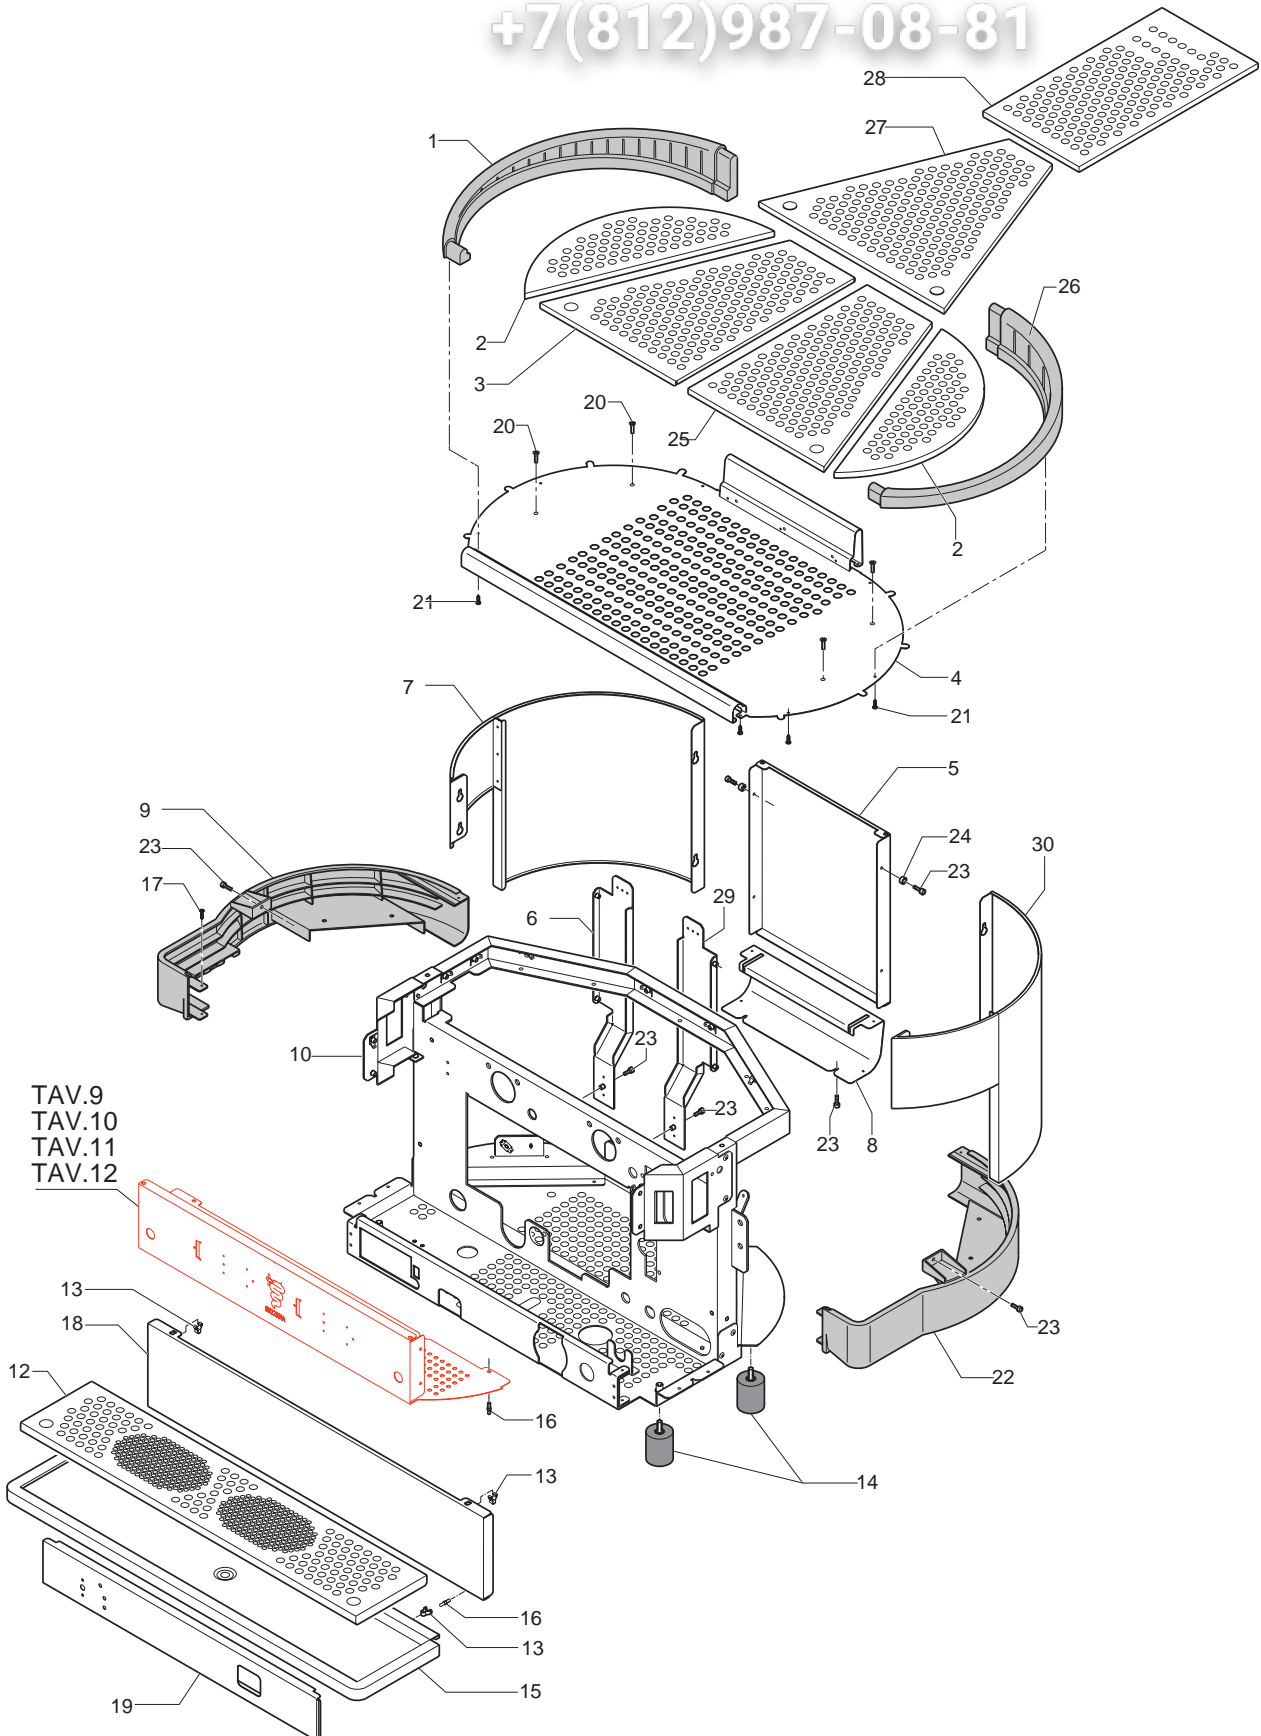

BEZZERA
dal 1901

3111.01 **Общепит**

vsezip.ru

+7(812)987-08-81

POS	DESCRIZIONE	CODICE	RIFERIMENTO
16	PERNO M4X22.6 AVP NICHELATO	524 4008NC.....	KEY 061
17	VITE TB AUTOFILETTANTE D2.9 X 9.5 UNI 6954 A2	7818002	F 1439
18	FRONTALE GRUPPO 1GR	5094201LW.....	KEY 093P
18	FRONTALE GRUPPO 2GR	5094202LW.....	KEY 094P
18	FRONTALE GRUPPO 3GR	5094203LW.....	KEY 095P
18	FRONTALE GRUPPO 4GR	5094302LW.....	-
18	FRONTALE GRUPPO + GAS RG20 2GR.....	5094254LW.....	KEY 094P
18	FRONTALE GRUPPO + GAS RG20 3GR.....	5094255LW.....	KEY 095P
18	FRONTALE GRUPPO + GAS RG20 4GR.....	5094308LW.....	-
19	FRONTALE BASAMENTO 1GR SERIGR. BLU	5094210SB.....	KEY 065PB
19	FRONTALE BASAMENTO 1GR SERIGR. GRIGIO	5094210SG.....	KEY 065PG
19	FRONTALE BASAMENTO 2GR SERIGR. BLU	5094211SB.....	KEY 062PB
19	FRONTALE BASAMENTO 2GR SERIGR. GRIGIO	5094211SG.....	KEY 062PG
19	FRONTALE BASAMENTO 3GR SERIGR. BLU	5094212SB.....	KEY 064PB
19	FRONTALE BASAMENTO 3GR SERIGR. GRIGIO	5094212SG.....	KEY 064PG
19	FRONTALE BASAMENTO 4GR SERIGR. BLU	5094305SB.....	-
19	FRONTALE BASAMENTO 4GR SERIGR. GRIGIO	5094305SG.....	-
19	FRONTALE BASAMENTO + CHIAVE PROGR. 1GR SERIGR. BLU	5094213SB.....	KEY 101PB
19	FRONTALE BASAMENTO + CHIAVE PROGR. 1GR SERIGR. GRIGIO.....	5094213SG.....	KEY 101PG
19	FRONTALE BASAMENTO + CHIAVE PROGR. 2GR SERIGR. BLU	5094214SB.....	KEY 099PB
19	FRONTALE BASAMENTO + CHIAVE PROGR. 2GR SERIGR. GRIGIO.....	5094214SG.....	KEY 099PG
19	FRONTALE BASAMENTO + CHIAVE PROGR. 3GR SERIGR. BLU	5094215SB.....	KEY 100PB
19	FRONTALE BASAMENTO + CHIAVE PROGR. 3GR SERIGR. GRIGIO.....	5094215SG.....	KEY 100PG
19	FRONTALE BASAMENTO + CHIAVE PROGR. 4GR SERIGR. BLU	5094306SB.....	-
19	FRONTALE BASAMENTO + CHIAVE PROGR. 4GR SERIGR. GRIGIO.....	5094306SG.....	-
19	FRONTALE BASAMENTO + GAS RG20 2GR SERIGR. BLU.....	5094217SB.....	KEY 150PB
19	FRONTALE BASAMENTO + GAS RG20 2GR SERIGR. GRIGIO.....	5094217SG.....	KEY 150PG
19	FRONTALE BASAMENTO + GAS RG20 3GR SERIGR. BLU.....	5094218SB.....	KEY 151PB
19	FRONTALE BASAMENTO + GAS RG20 3GR SERIGR. GRIGIO.....	5094218SG.....	KEY 151PG
19	FRONTALE BASAMENTO+GAS RG20 4GR SERIGR. BLU.....	5094307SB.....	-
19	FRONTALE BASAMENTO+GAS RG20 4GR SERIGR. GRIGIO.....	5094307SG.....	-
20	VITE TPS M4x16	7817801	F 1599
21	VITE TC M3X10 PLASTITE	7809801	F 1765
22	ZOCCOLO DX BLU	5375102	KEY 123B
22	ZOCCOLO DX GRIGIO.....	5375101	KEY 110G
23	VITE TCEI M4X12	7816002	F 1600
24	BUSSOLA D10X4.2 H7 OT.....	5220802	KEY 052
25	GRIGLIA SCALDATAZZE CENTRALE DX 2-3-4GR	5074503LW.....	KEY 046PDX
25	GRIGLIA SCALDATAZZE CENTRALE DX 2-3-4GR C/RESISTENZA.....	5074561LW.....	-
26	CORNICE SCALDATAZZE DX BLU	5375106	KEY 125B
26	CORNICE SCALDATAZZE DX GRIGIA.....	5375105	KEY 112G
27	GRIGLIA SCALDATAZZE CENTRALE 1GR.....	5074502LW.....	KEY 084P
27	GRIGLIA SCALDATAZZE CENTRALE 1GR C/RESISTENZA.....	5074560LW.....	-
28	GRIGLIA SCALDATAZZE CENTRALE 3-4GR	5074505LW.....	KEY 096P
28	GRIGLIA SCALDATAZZE CENTRALE DX 3-4GR C/RESISTENZA.....	5074563LW.....	-
29	STAFFA POSTERIORE DX 2-3-4GR.....	5018102LL	-
30	COMPLESSIVO FIANCO DX DORATO	5343001DT	-
30	COMPLESSIVO FIANCO DX INOX SATINATO	5343001	KEY 137P
30	COMPLESSIVO FIANCO DX VERNICIATO ROSSO RAL 3000.....	5343001VT	-