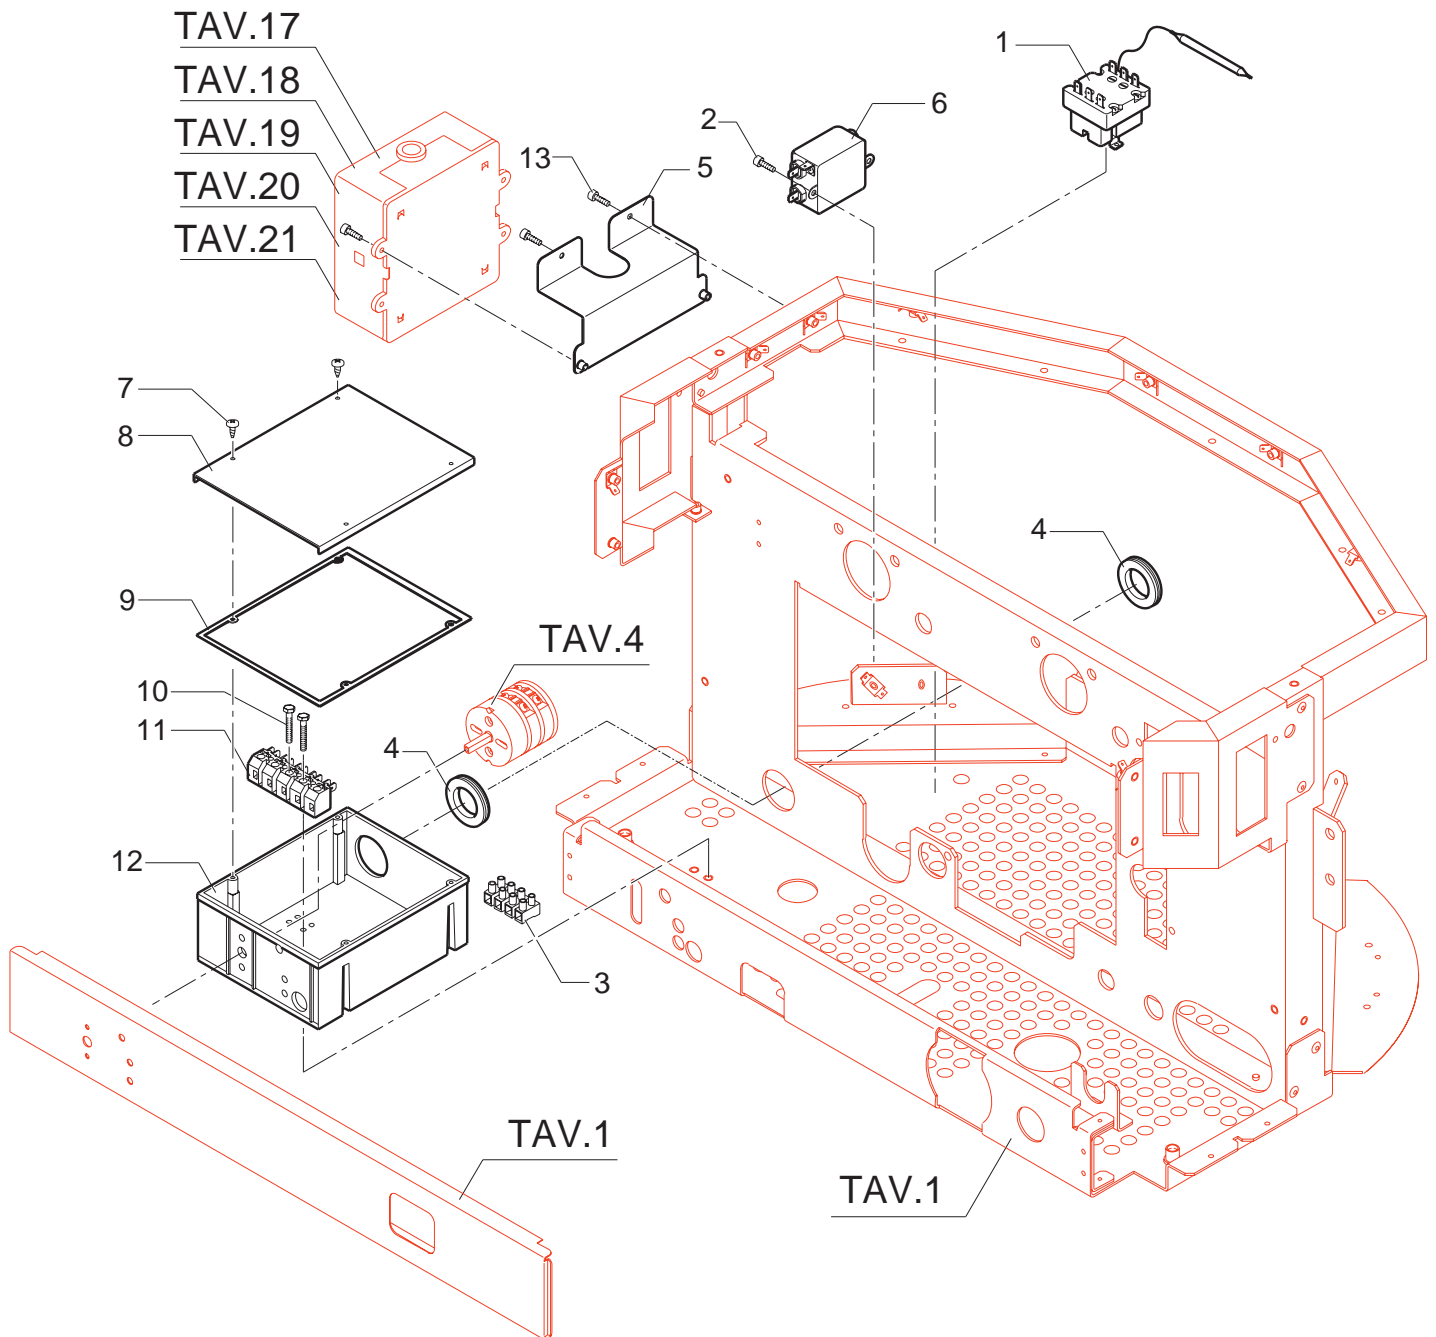

BEZZERA
dal 1901

Этап 02 **Общепит**

vsezip.ru

+7(812)987-08-81

POS	DESCRIZIONE	CODICE	RIFERIMENTO
01	TERMOSTATO A RIARMO MANUALE.....	7434001	U/6 2346
02	VITE TCEI M4 X 10	7816009	F 1572
03	MORSETTO A VITE 4 CONTATTI	7612502	KEY 143
04	PASSACAVO P36 GOMMA.....	7613001	J 221
05	SUPPORTO CENTRALINA COMPLETO	5038402LL.....	KEY 063P
06	FILTRO ANTIDISTURBO 3A MONOFASE (X MACCH.220/230V FINO AL 05/05/05)	7663001	J 749
07	VITE TCI M3X7 UNI 6107 OT	7826208	F 765
08	COPERCHIO SCATOLA ELETTRICA.....	5373101	KEY 129
09	GUARNIZIONE 163.4X130X1 GOMMA	5493017	KEY 059
10	VITE TE M4 X 30	7826409	-
11	MORSETTO 5 CONTATTI KL24/5	7612501	J 496
12	SCATOLA ELETTRICA 129X161 ABS	5373301	KEY 128
13	VITE TCEI M4X12	7816002	F 1600