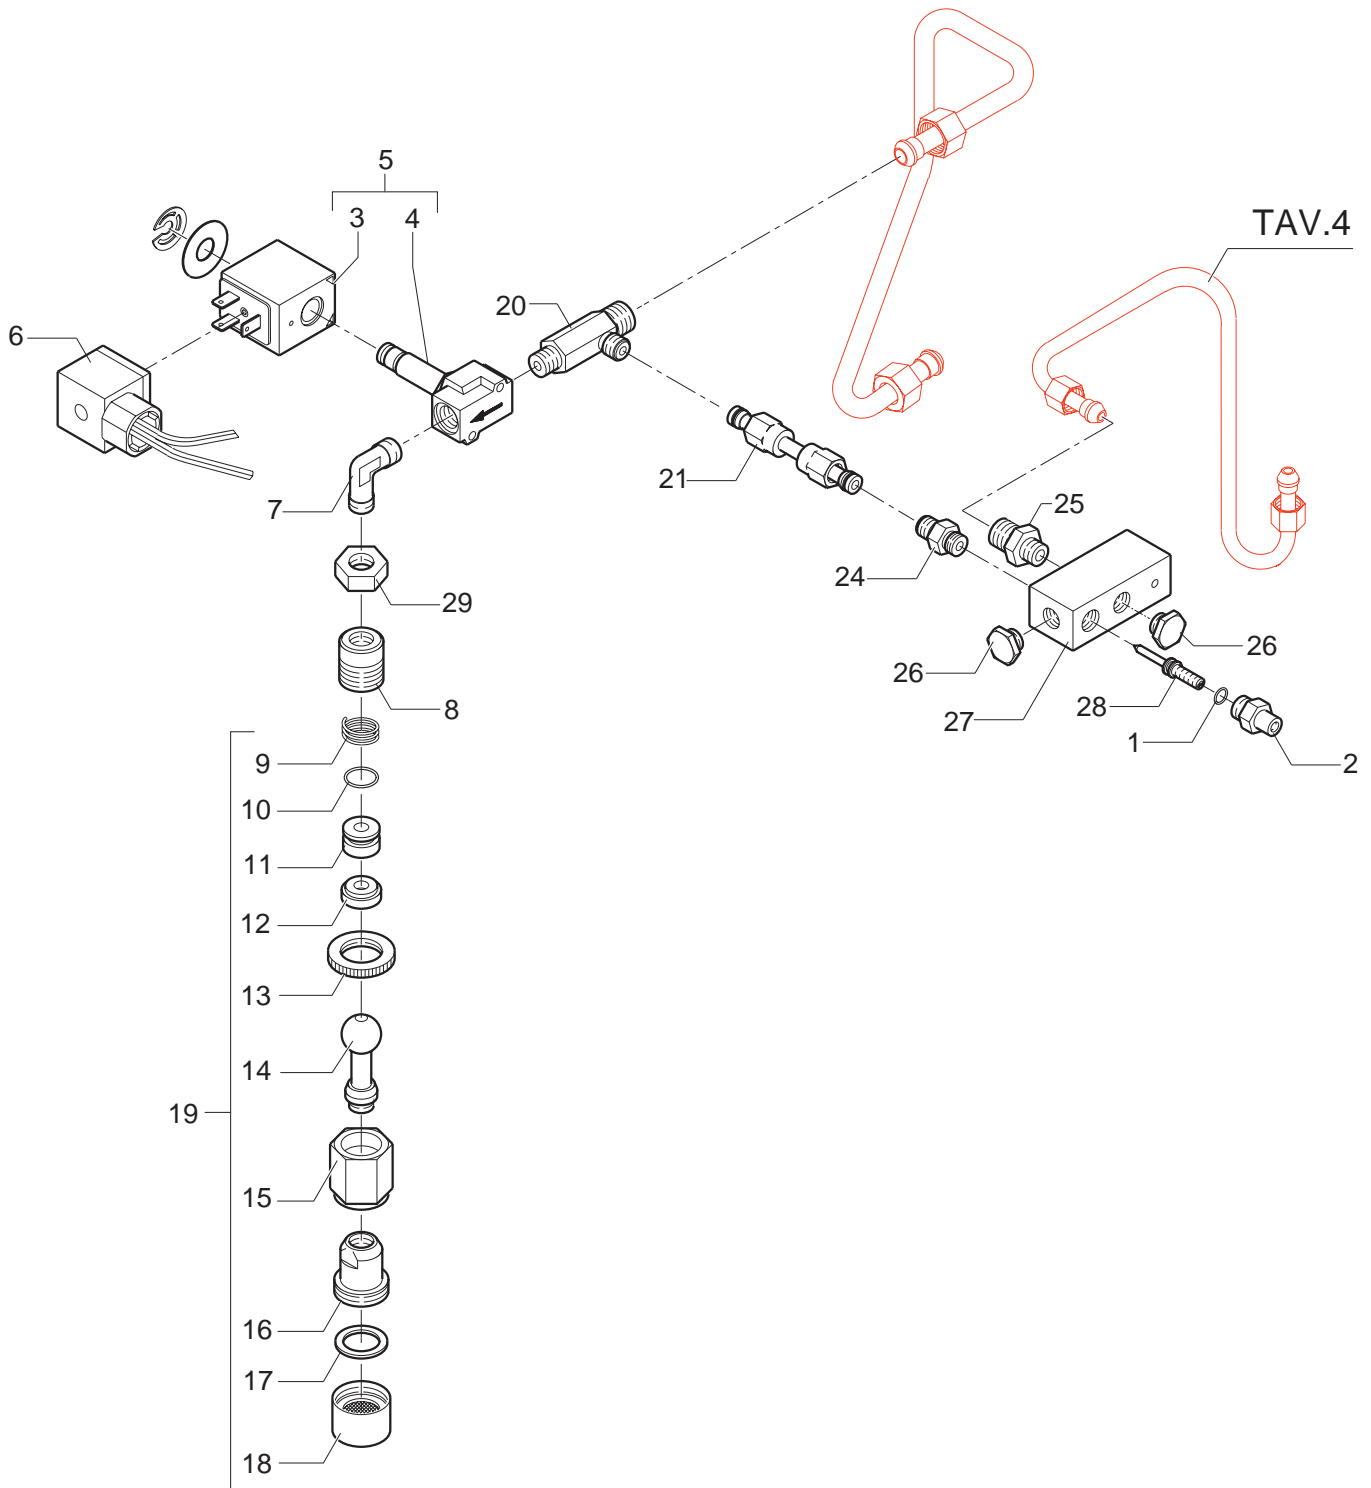

BEZZERA
dal 1901

31103 **ЗипОбщепит**

vsezip.ru

+7(812)987-08-81

POS	DESCRIZIONE	CODICE	RIFERIMENTO
01	GUARNIZIONE OR 102 NBR 70SH.....	7493009	-
02	RACCORDO DIRITTO 1/8" G H20 OT.....	5225208	-
03	BOBINA ELETTROVALVOLA 110V.....	7630301	Y/3 2371-110
03	BOBINA ELETTROVALVOLA 220/230V.....	7630303	Y/3 2371-230
03	BOBINA ELETTROVALVOLA 240V.....	7630304	Y/3 2371-240
04	ELETTROPILOTA.....	7703009	-
05	ELETTROVALVOLA L/A 110V SIRAI.....	7701109	-
05	ELETTROVALVOLA L/A 240V SIRAI.....	7702408	-
05	ELETTROVALVOLA L/A SIRAI 220/230V.....	7702308	-
06	CONNETTORE ELETTROVALVOLA L/A.....	7631504	C/1 327
07	RACCORDO GOMITO 1/8" G SERTO.....	7303001	F 1141
08	RACCORDO M18X1.25 H23.....	5225222	M/3 2408
09	MOLLA D14 AISI 302.....	5471504	O/6 2500
10	GUARNIZIONE OR 112 EPDM 70SH.....	7496076	-
11	PORTAGUARNIZIONE D14.7 X 10.5 OT.....	5224605	O/6 2502
12	GUARNIZIONE D16X6X6 PTFE GRAFITATO.....	5494002	O/6 2503
13	GHIERA ZIGRINATA M18.....	5222801	O/1 1251G
14	TUBO ACQUA L=44MM CROMATO.....	5225603CM	O/9 2521/A
15	DADO M18 NICHELATO.....	5221871NC	-
16	RACCORDO DIRITTO M22X1 H25 OT CROMATO.....	5225226CM	F 1257
17	GUARNIZIONE D20,5X15 H1.5 NBR 70SH.....	5493003	-
18	TERMINALE TUBO ACQUA D23.5 H16 OT CROMATO.....	5226601CM	F 1272
19	ASSY TUBO ACQUA COMPLETO.....	5966501	O/16 2541/A
20	RACCORDO 3 VIE MISCELATORE OT DECAPATO.....	5225225	F 1739
21	TUBO MISCELATORE 2-3-4GR.....	5162008LL	-
24	RACCORDO DIRITTO 1/8" G OT.....	5225207	-
25	RACCORDO DIRITTO 1/8" G X M12 OT.....	5302004	F 904
26	TAPPO 1/8" G H9 ES.12 OT.....	5226402	F 1113
27	DISTRIBUTORE PER MISCELATORE.....	5222401	F 1740
28	VITE A PUNTA M5X38 AISI 303.....	5263801	-
29	DADO 1/8" G H3.....	5221844	F 1139