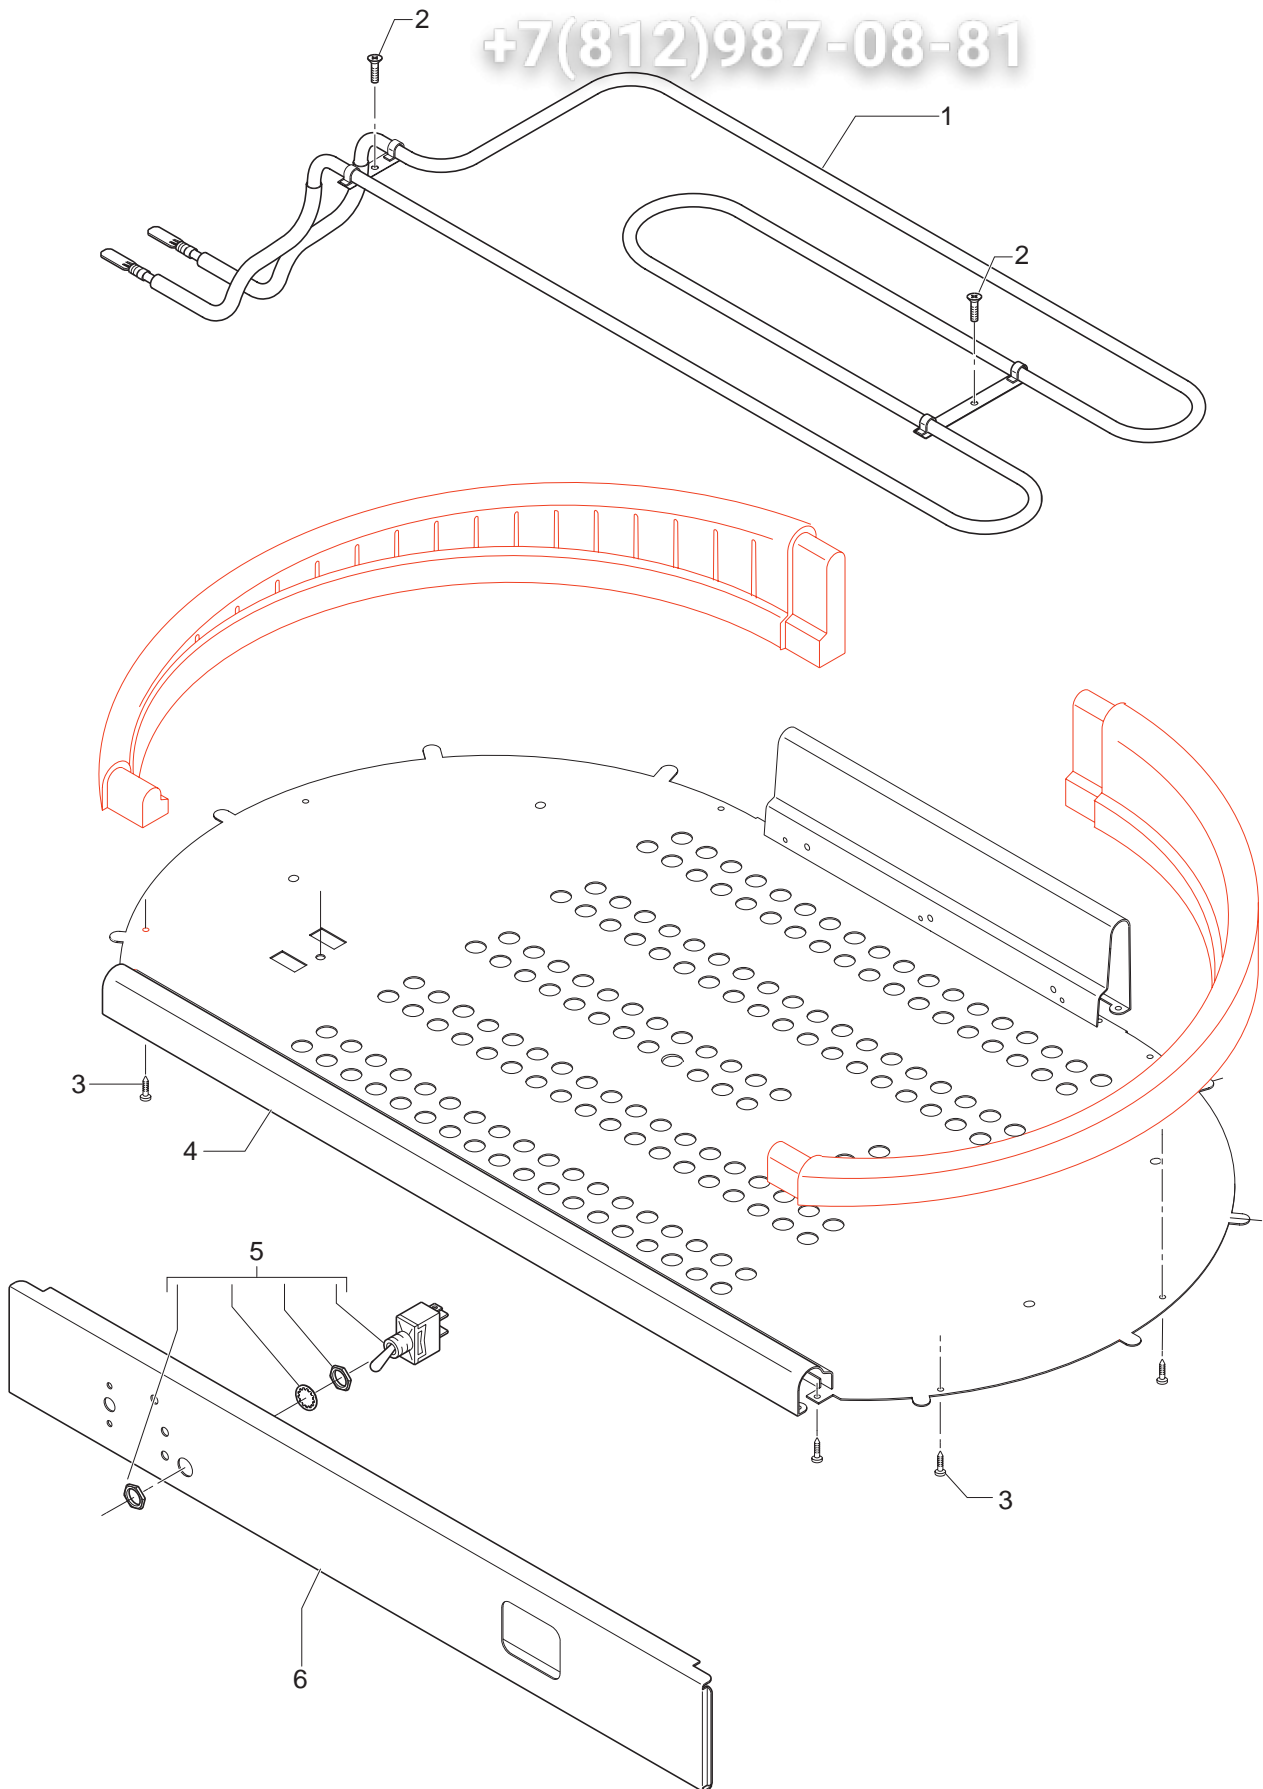

BEZZERA
dal 1901

Этап 02 **Общепит**

vsezip.ru

+7(812)987-08-81

POS	DESCRIZIONE	CODICE	RIFERIMENTO
01	TERMOSTATO A RIARMO MANUALE.....	7434001	U/6 2346
02	VITE TCEI M4 X 10	7816009	F 1572
03	MORSETTO A VITE 4 CONTATTI	7612502	KEY 143
04	PASSACAVO P36 GOMMA.....	7613001	J 221
05	SUPPORTO CENTRALINA COMPLETO	5038402LL.....	KEY 063P
06	FILTRO ANTIDISTURBO 3A MONOFASE (X MACCH.220/230V FINO AL 05/05/05)	7663001	J 749
07	VITE TCI M3X7 UNI 6107 OT	7826208	F 765
08	COPERCHIO SCATOLA ELETTRICA.....	5373101	KEY 129
09	GUARNIZIONE 163.4X130X1 GOMMA	5493017	KEY 059
10	VITE TE M4 X 30	7826409	-
11	MORSETTO 5 CONTATTI KL24/5	7612501	J 496
12	SCATOLA ELETTRICA 129X161 ABS	5373301	KEY 128
13	VITE TCEI M4X12	7816002	F 1600