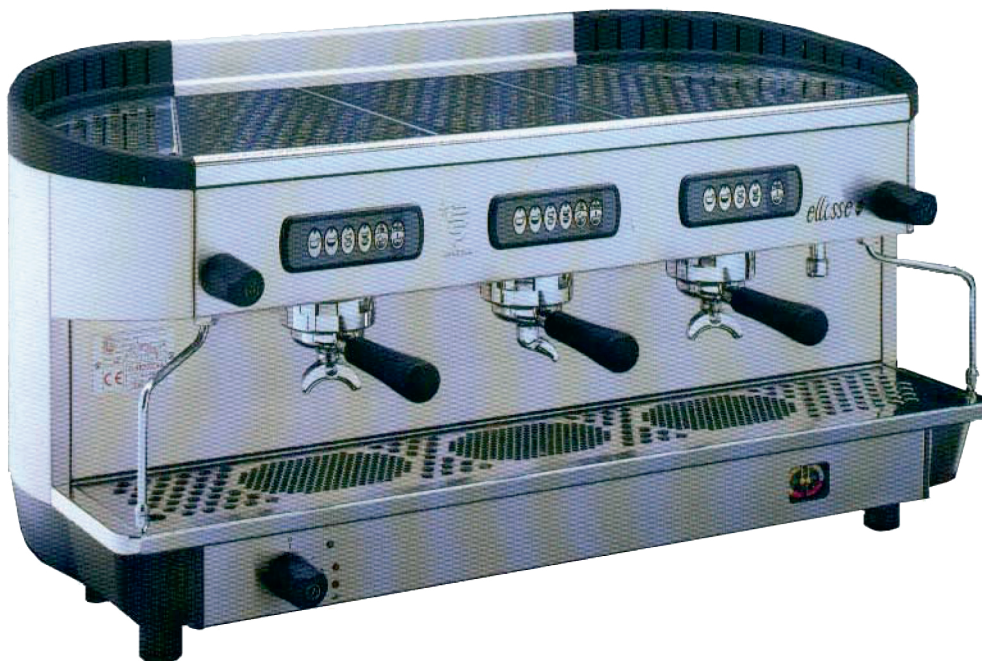

Зип Общепит
vsezip.ru
+7(812)987-08-81
BEZZERA
Dal 1901

ELLISSE fino al 03/2006

BEZZERA
dal 1901

Тел 00 **Общепит**

vsezip.ru

+7(812)987-08-81