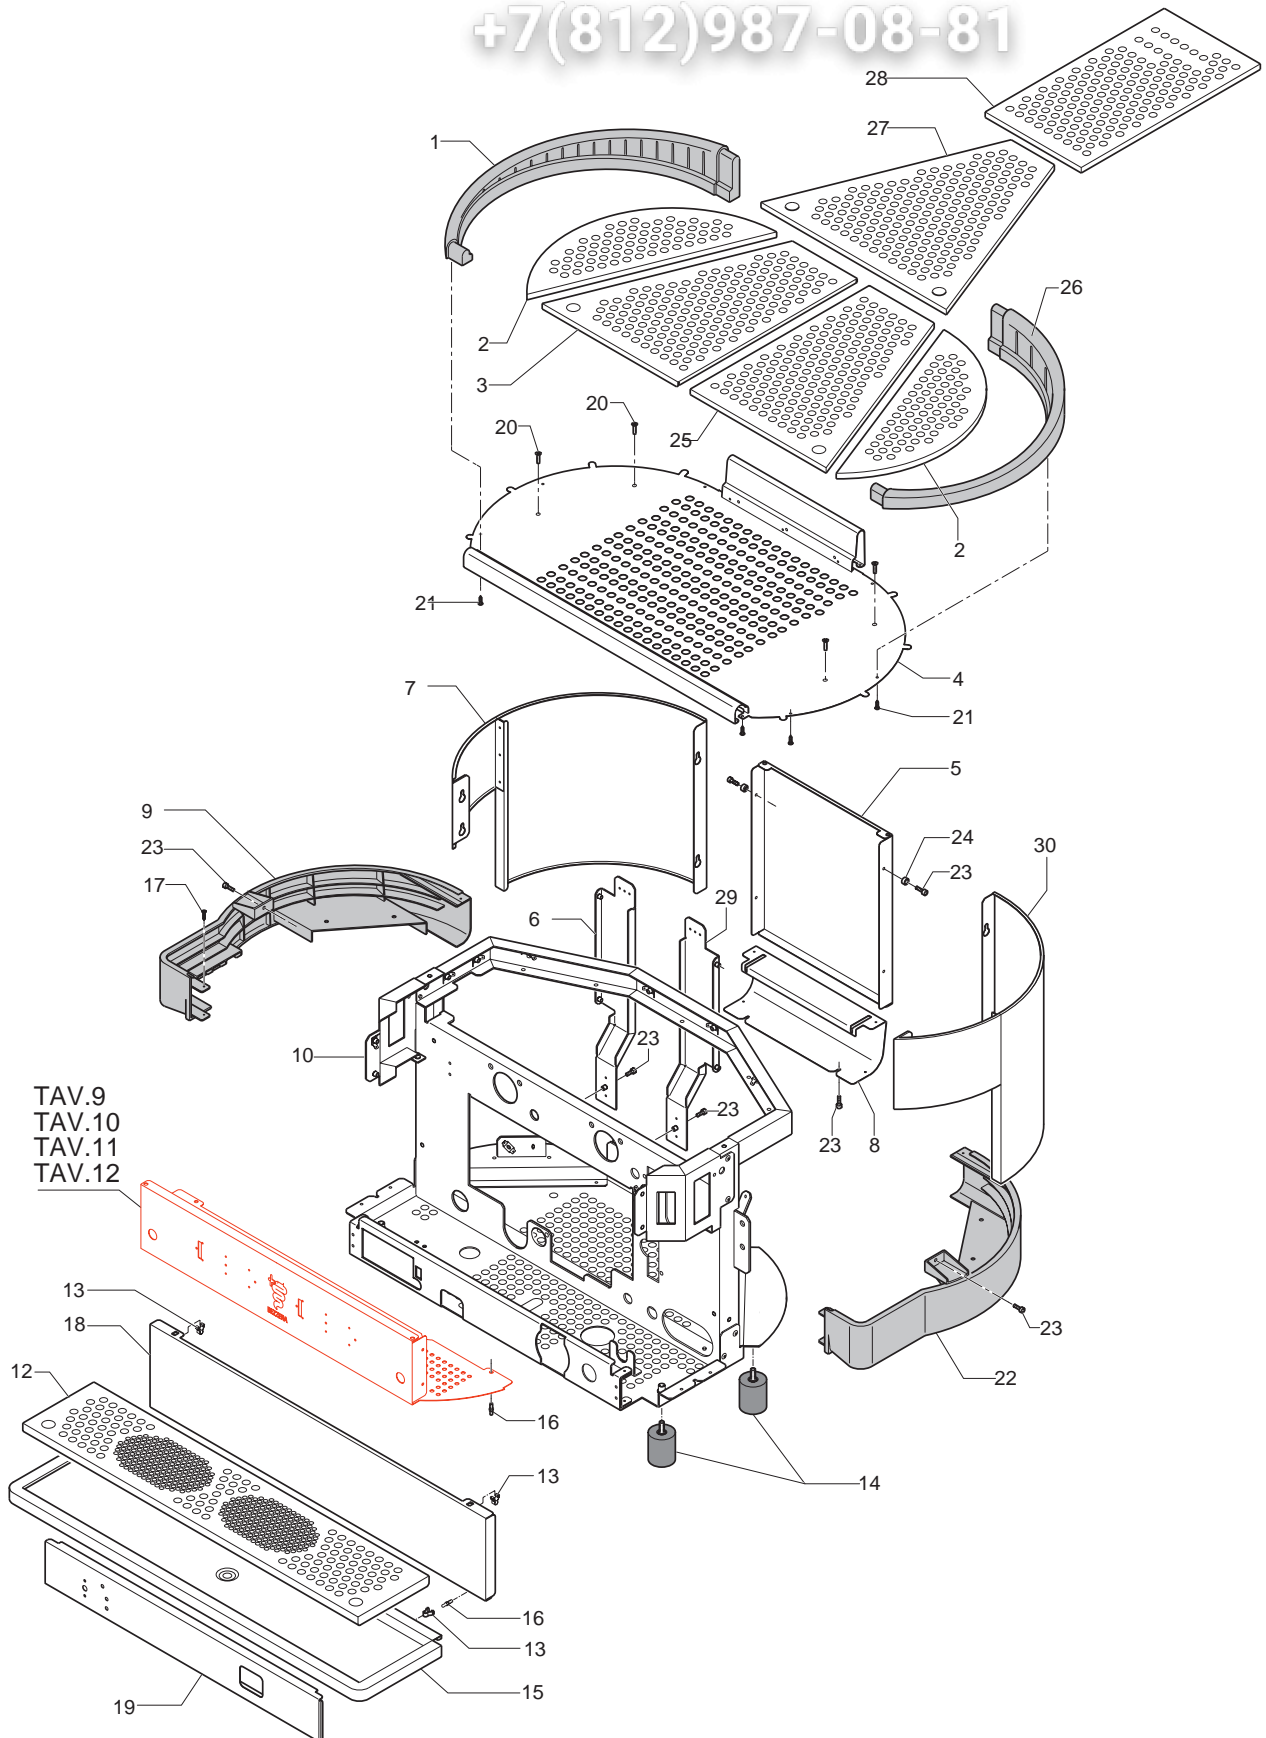

Зип Общепит
vsezip.ru
+7(812)987-08-81
BEZZERA
Dal 1901

ELLISSE fino al 03/2006

BEZZERA
dal 1901

Тел 00 **Общепит**

vsezip.ru

+7(812)987-08-81

POS	DESCRIZIONE	CODICE	RIFERIMENTO
01	CORNICE SCALDATAZZE SX BLU	5375108	KEY 126B
01	CORNICE SCALDATAZZE SX GRIGIA	5375107	KEY 113G
02	GRIGLIA SCALDATAZZE LATERALE 1-2-3-4 GR	5074501LW	KEY 047P
02	GRIGLIA SCALDATAZZE LATERALE 1-2-3-4GR C/RESISTENZA	5074559LW	-
03	GRIGLIA SCALDATAZZE CENTRALE SX 2-3-4GR	5074504LW	KEY 046PSX
03	GRIGLIA SCALDATAZZE CENTRALE SX 2-3-4GR C/RESISTENZA	5074562LW	-
04	COMPLESSIVO SCALDATAZZE 1GR	5343007	KEY 133P
04	COMPLESSIVO SCALDATAZZE 1GR DORATO	5343019	-
04	COMPLESSIVO SCALDATAZZE 2GR	5343008	KEY 134P
04	COMPLESSIVO SCALDATAZZE 2GR DORATO	5343020	-
04	COMPLESSIVO SCALDATAZZE 3GR	5343003	KEY 135P
04	COMPLESSIVO SCALDATAZZE 3GR DORATO	5343021	-
04	COMPLESSIVO SCALDATAZZE 4GR	5343009	-
04	COMPLESSIVO SCALDATAZZE 4GR DORATO	5343022	-
05	PANNELLO POSTERIORE 1GR DORATO	5095101DT	-
05	PANNELLO POSTERIORE 1GR INOX SATINATO	5095101LW	KEY 041P
05	PANNELLO POSTERIORE 1GR VERNICIATO ROSSO RAL 3000	5095101VT	-
05	PANNELLO POSTERIORE 2GR DORATO	5095102DT	-
05	PANNELLO POSTERIORE 2GR INOX SATINATO	5095102LW	KEY 010P
05	PANNELLO POSTERIORE 2GR VERNICIATO ROSSO RAL 3000	5095102VT	-
05	PANNELLO POSTERIORE 3GR DORATO	5095103DT	-
05	PANNELLO POSTERIORE 3GR INOX SATINATO	5095103LW	KEY 040P
05	PANNELLO POSTERIORE 3GR VERNICIATO ROSSO RAL 3000	5095103VT	-
05	PANNELLO POSTERIORE 4GR ACC. INOX SATINATO	5095185LW	-
05	PANNELLO POSTERIORE 4GR DORATO	5095185DT	-
05	PANNELLO POSTERIORE 4GR ROSSO RAL 3000	5095185VT	-
06	STAFFA POSTERIORE 1GR	5018101LL	-
06	STAFFA POSTERIORE SX 2-3-4GR	5018103LL	-
07	COMPLESSIVO FIANCO SX DORATO	5343002DT	-
07	COMPLESSIVO FIANCO SX INOX SATINATO	5343002	KEY 136P
07	COMPLESSIVO FIANCO SX VERNICIATO ROSSO RAL 3000	5343002VT	-
08	ZOCCOLO CENTRALE 1GR	5099001LW	KEY 035P
08	ZOCCOLO CENTRALE 1GR DORATO	5099001DT	KEY 035P
08	ZOCCOLO CENTRALE 2GR	5099002LW	KEY 019P
08	ZOCCOLO CENTRALE 2GR DORATO	5099002DT	KEY 019P
08	ZOCCOLO CENTRALE 3GR	5099003LW	KEY 027P
08	ZOCCOLO CENTRALE 3GR DORATO	5099003DT	KEY 027P
08	ZOCCOLO CENTRALE 4GR	5099004LW	-
08	ZOCCOLO CENTRALE 4GR DORATO	5099004DT	-
09	ZOCCOLO SX BLU	5375104	KEY 124B
09	ZOCCOLO SX GRIGIO	5375103	KEY 111G
10	ASSY TELAIO 1GR (FINO AL 14/05/05)	5974501	KEY 138P
10	ASSY TELAIO 2GR (FINO AL 14/05/05)	5974502	KEY 139P
10	ASSY TELAIO 3GR (FINO AL 14/05/05)	5974503	KEY 140P
10	ASSY TELAIO 4GR. (FINO AL 14/05/05)	5974537	-
10	ASSY TELAIO 1GR VERNICIATO (DAL 15/05/05)	5974501.01	-
10	ASSY TELAIO 2GR VERNICIATO (DAL 15/05/05)	5974502.01	-
10	ASSY TELAIO 3GR. VERNICIATO (DAL 15/05/05)	5974503.01	-
10	ASSY TELAIO 4GR. VERNICIATO (DAL 15/05/05)	5974537.01	-
12	GRIGLIA BACINELLA DI SCARICO 1GR	5094501LW	KEY 089P
12	GRIGLIA BACINELLA DI SCARICO 2GR	5094502LW	KEY 048P
12	GRIGLIA BACINELLA DI SCARICO 3GR	5094503LW	KEY 088P
12	GRIGLIA BACINELLA DI SCARICO 4GR	5094525LW	-
13	MOLLA SAGOMATA	5471503	F 1541
14	PIEDINO D40X50 M8X18.5 GOMMA	7474201	J 385
14	PIEDINO D60X60 GAMBO M8X20 BLU	7474208	-
14	PIEDINO D60X60 GAMBO M8X20 GRIGIO	7474207	-
15	BACINELLA DI SCARICO 1GR. LUCIDATA	5070602DL	KEY 087P
15	BACINELLA DI SCARICO 2GR. LUCIDATA	5070603DL	KEY 049P
15	BACINELLA DI SCARICO 3GR. LUCIDATA	5070604DL	KEY 086P
15	BACINELLA DI SCARICO 4GR. LUCIDATA	5070629DL	-