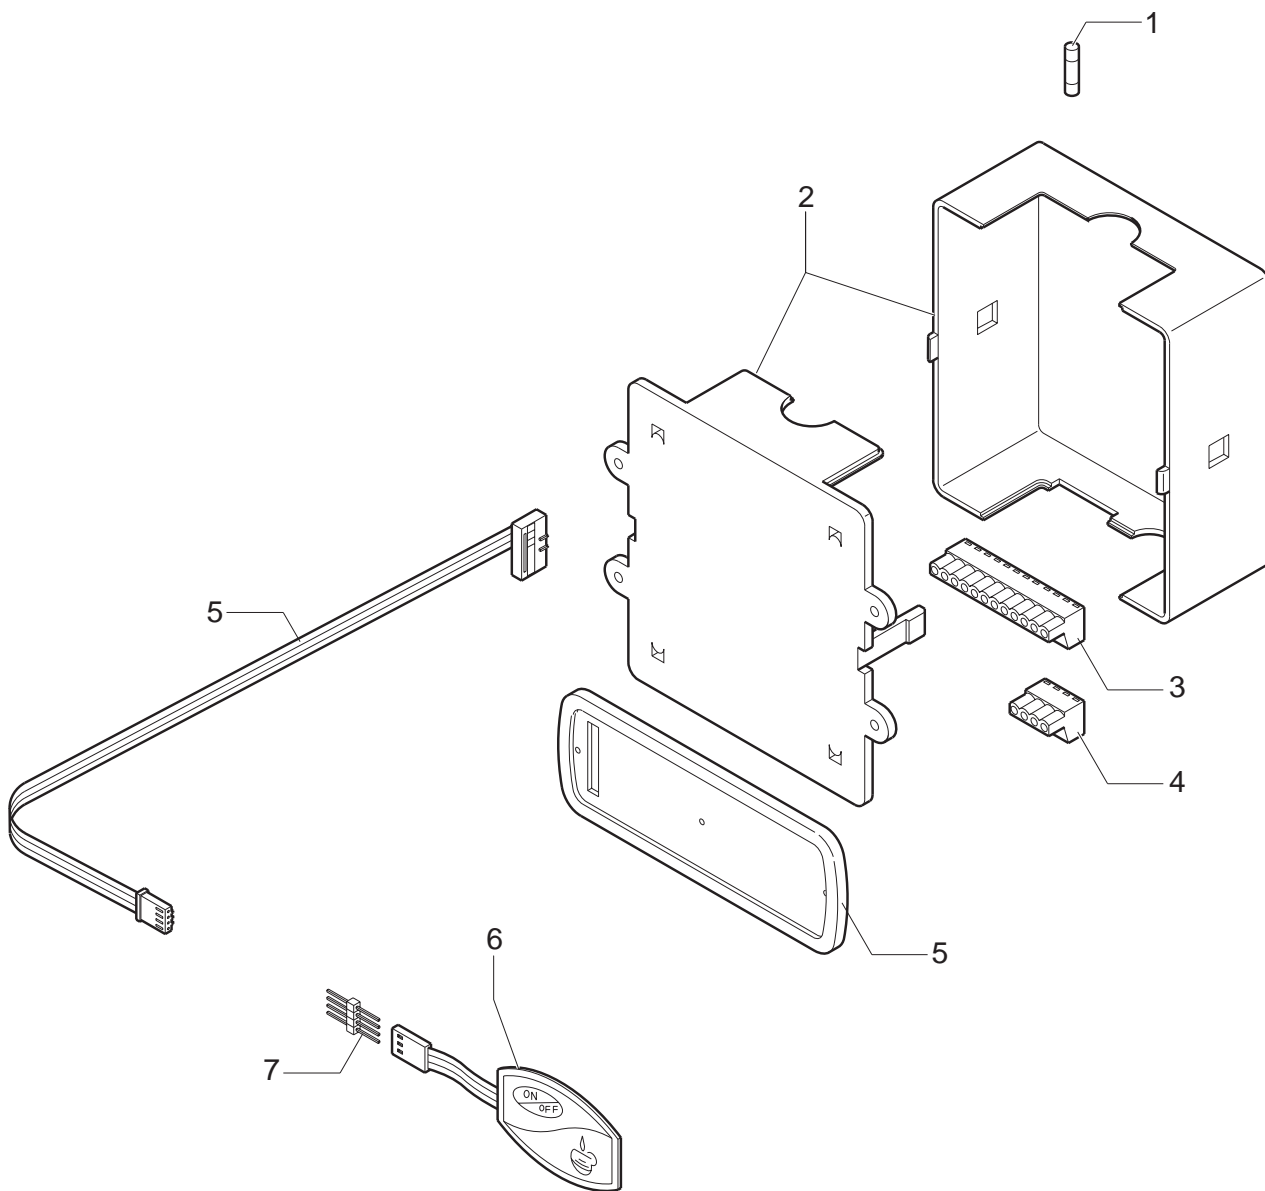

BEZZERA
dal 1901

31120 **Общепит**

vsezip.ru

+7(812)987-08-81

POS	DESCRIZIONE	CODICE	RIFERIMENTO
01	FUSIBILE 3,15A 220/240V	7632702	J 714/220
01	FUSIBILE 6,3A 110/120V	7632701	J 714/110
02	DOSATURA ELETTRONICA P 1GR 110/120V	7662537	X/43 2491/110
02	DOSATURA ELETTRONICA P 1GR 110/120V GM	7662537GM	
02	DOSATURA ELETTRONICA P 1GR 220/230V	7662538	X/43 2491/220
02	DOSATURA ELETTRONICA P 1GR 220/230V GM	7662538GM	
02	DOSATURA ELETTRONICA P 1GR 220/230V (SPECIALE DAL 09/99)	7662619	-
02	DOSATURA ELETTRONICA P 1GR 220/230V GM (SPECIALE DAL 09/99)	7662619GM	-
02	DOSATURA ELETTRONICA P 1GR 240V	7662539	X/43 2491/240
02	DOSATURA ELETTRONICA P 1GR 240V GM	7662539GM	
02	DOSATURA ELETTRONICA P 2GR 110/120V (ANCHE 4GR)	7662540	X/43 2492/110
02	DOSATURA ELETTRONICA P 2GR 110/120V GM (ANCHE 4GR)	7662540GM	
02	DOSATURA ELETTRONICA P 2GR 220/230V (ANCHE 4GR)	7662541	X/43 2492/220
02	DOSATURA ELETTRONICA P 2GR 220/230V GM (ANCHE 4GR)	7662541GM	
02	DOSATURA ELETTRONICA P 2GR 220/230V (SPECIALE DAL 09/99)	7662620	-
02	DOSATURA ELETTRONICA P 2GR 220/230V GM (SPECIALE DAL 09/99)	7662620GM	-
02	DOSATURA ELETTRONICA P 2GR 240V (ANCHE 4GR)	7662542	X/43 2492/240
02	DOSATURA ELETTRONICA P 2GR 240V GM (ANCHE 4GR)	7662542GM	
02	DOSATURA ELETTRONICA P 3GR 110/120V	7662543	X/43 2493/110
02	DOSATURA ELETTRONICA P 3GR 110/120V GM	7662543GM	
02	DOSATURA ELETTRONICA P 3GR 220/230V	7662544	X/43 2493/220
02	DOSATURA ELETTRONICA P 3GR 220/230V GM	7662544GM	
02	DOSATURA ELETTRONICA P 3GR 220/230V (SPECIALE DAL 09/99)	7662621	-
02	DOSATURA ELETTRONICA P 3GR 220/230V GM (SPECIALE DAL 09/99)	7662621GM	-
02	DOSATURA ELETTRONICA P 3GR 240V	7662545	X/43 2493/240
02	DOSATURA ELETTRONICA P 3GR 240V GM	7662545GM	
03	CONNETTORE ELETTRICO 12 POLI	7631502	J 716
04	CONNETTORE ELETTRICO 4 POLI	7631503	J 715
05	CAVO COLLEGAMENTO 4 POLI 1°/2° GRUPPO L=800MM	7663568	-
05	CAVO COLLEGAMENTO 4 POLI 3°/4° GRUPPO L=1100MM	7663569	-
06	MEMBRANA P 60X40	5660505	J 854
07	STRIP-LINE 4 POLI	7636602	J 867