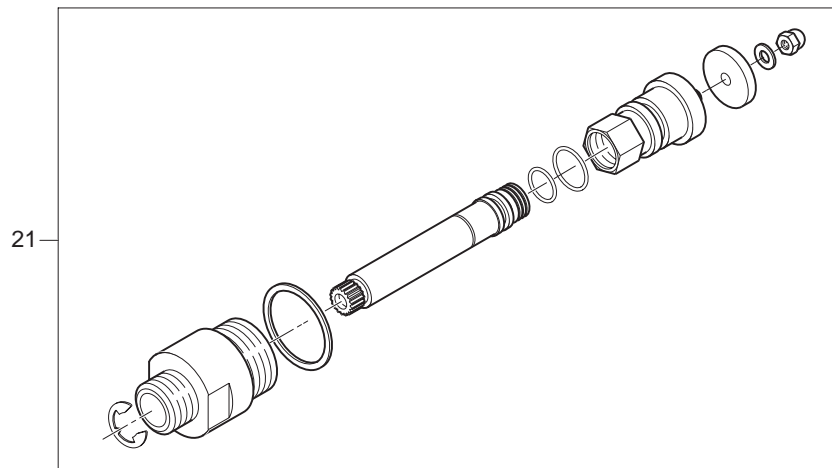

BEZZERA
dal 1901

31113 **Общепит**

vsezip.ru

POS	DESCRIZIONE	CODICE	RIFERIMENTO
01	TAPPO BLU VAPORE.....	5373908	KEY 122B
01	TAPPO GRIGIO VAPORE.....	5373907	KEY 109G
02	VITE TCI M5 X 10 UNI 6107 OT.....	7826202	F 794A
03	RONELLA DENTELLATA D6 DIN 6798A.....	7804002	F 736
04	MANOPOLA BLU.....	5371805	-
04	MANOPOLA GRIGIA.....	5371804	-
06	DADO 3/8" G OT NICHELATO.....	5221804NC	M/5 2424
07	ANELLO ARRESTO RADIALE D7 UNI 7434 A2.....	7810601	M/5 2425
08	PER MACCHINE COSTRUITE FINO AL 02/02/05 VEDERE POS.21		
08	MADREVITE (DAL 03/02/05).....	5223402	-
09	GUARNIZIONE D28 X 1 RAME.....	5495001	M/5 2434
10	PER MACCHINE COSTRUITE FINO AL 02/02/05 VEDERE POS.21		
10	ASTA DI REGOLAZIONE (DAL 03/02/05).....	5220411	-
11	GUARNIZIONE OR 108 VITON (FINO AL 02/02/05).....	7496003	M/5 2428
11	GUARNIZIONE OR 10,82X1,78 VITON (DAL 03/02/05).....	7496075	-
12	GUARNIZIONE OR 115 VITON.....	7496002	M/5 2430
13	PER MACCHINE COSTRUITE FINO AL 02/02/05 VEDERE POS.21		
13	PORTAGUARNIZIONE CON GRANO (DAL 03/02/05).....	5970504.01	-
14	GUARNIZIONE EPT 70SH.....	5493023	M/5 2431EP
15	ROSETTA PIANA D8 X 4 X 0.8 OT.....	7825001	F 1218
16	DADO CIECO M4 OT.....	7822201	D/B 528
17	CORPO RUBINETTO OT.....	5283002	M/5 2433
18	TAPPO BLU ACQUA.....	5373910	KEY 120B
18	TAPPO GRIGIO ACQUA.....	5373909	KEY 107G
19	ASSY RUBINETTO ACQUA BLU.....	5974010.01	-
19	ASSY RUBINETTO ACQUA GRIGIO.....	5974009.01	-
20	ASSY RUBINETTO VAPORE BLU.....	5974008.01	-
20	ASSY RUBINETTO VAPORE GRIGIO.....	5974007.01	-
21	KIT RUBINETTO PER MACCHINE COSTRUITE FINO AL 02/02/05.....	5976522	-

+7(812)987-08-81