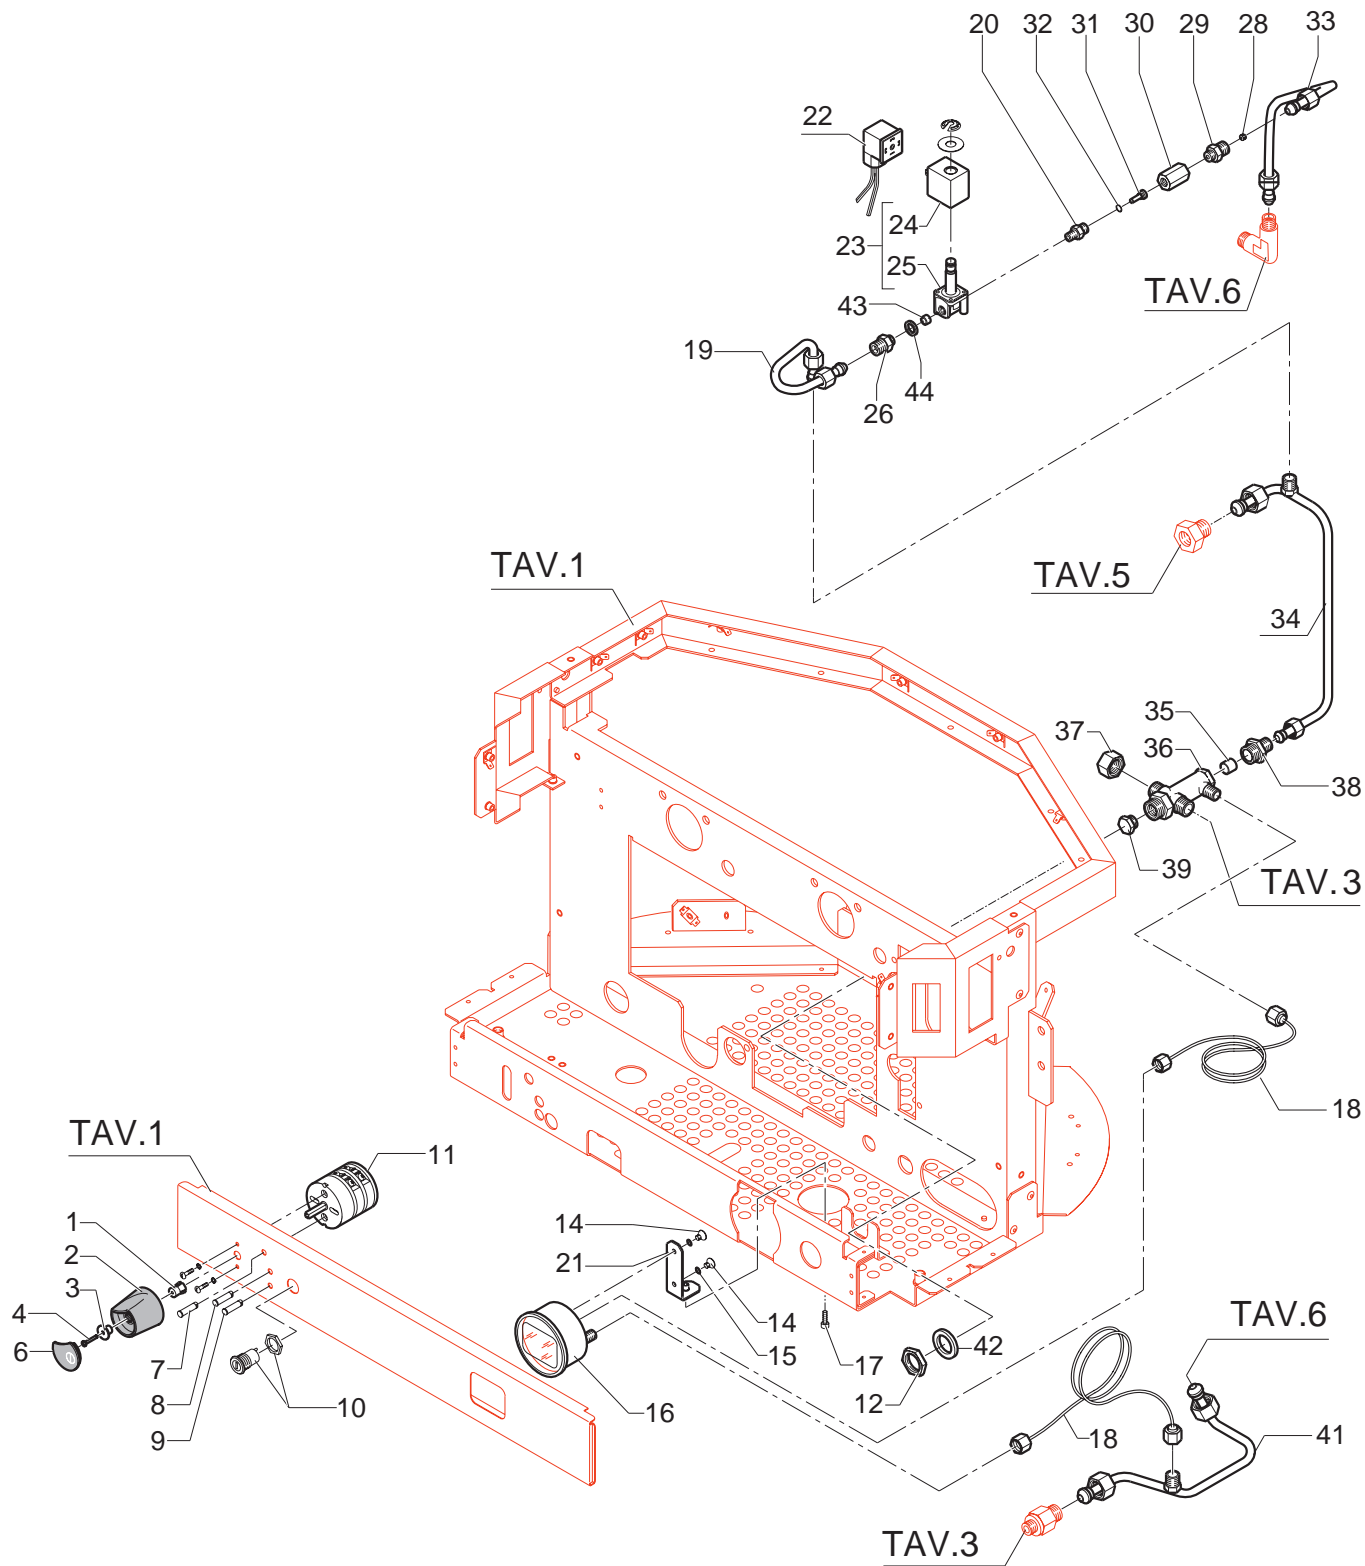

BEZZERA
dal 1901

Защита

vsezip.ru

+7(812)987-08-81

POS	DESCRIZIONE	CODICE	RIFERIMENTO
01	INSERTO D9.5 H14.....	5371301	KEY 144
02	MANOPOLA INTERRUTTORE D42 BLU	5371807	KEY 117B
02	MANOPOLA INTERRUTTORE D42 GRIGIA	5371806	KEY 104G
03	BUSSOLA D15X3 H9.5	5220803	F 1727
04	VITE TC M3X25 PLASTITE	7809802	F 1766
06	TAPPO SAGOMATO SERIGR. BLU	5373912	KEY 118B
06	TAPPO SAGOMATO SERIGR. GRIGIO	5373911	KEY 105G
07	LAMPADA SPIA VERDE 110V	7633601	J 847/110
07	LAMPADA SPIA VERDE 220/240V	7633602	J 847/230
08	LAMPADA SPIA ARANCIONE 110V	7633603	J 848/110
08	LAMPADA SPIA ARANCIONE 230/240V	7633604	J 848/230
09	LAMPADA SPIA ROSSA 110V	7633605	J 849/110
09	LAMPADA SPIA ROSSA 230V	7633606	J 849/230
10	CHIAVE DI PROGRAMMAZIONE UNIVERSALE	7661503	J 711U
11	INTERRUTTORE 2 POSIZIONI 4 CONTATTI	7633301	KEY 147
11	INTERRUTTORE 2 POSIZIONI 6 CONTATTI	7633302	KEY 148
12	DADO 1/2" G H5 OT	5221823	F 1645
14	VITE TCS M5 X 8 DIN 964 A2	7817401	GB/1 784
15	ROSETTA PIANA D6 UNI 6592 FEZN	7805004	-
16	MANOMETRO D63 DOPPIA SCALA	7432502	U 1551
17	VITE TCEI M4X12	7816002	F 1600
18	CAPILLARE MANOMETRO	7400901	-
19	TUBO CARICO ACQUA COMPLETO	5163006LL	-
20	RACCORDO SERTO DIRITTO 1/8" G CON SVASATURA OT	7304502LL	LI 173
21	SUPPORTO MANOMETRO	5018409LL	KEY 003P
22	CONNETTORE ELETTROVALVOLA L/A	7631504	C/1 327
23	ELETTROVALVOLA L/A 110V SIRAI	7701109	-
23	ELETTROVALVOLA L/A SIRAI 220/230V	7702308	-
23	ELETTROVALVOLA L/A 240V SIRAI	7702408	-
24	BOBINA ELETTROVALVOLA 110V	7630301	Y/3 2371-110
24	BOBINA ELETTROVALVOLA 220/230V	7630303	Y/3 2371-230
24	BOBINA ELETTROVALVOLA 240V	7630304	Y/3 2371-240
25	ELETTROPILOTA	7703009	-
26	RACCORDO DIRITTO M13X1/8" GC	5302014	F 1726
27	ASSY VALVOLA RITEGNO COMPLETA	5223018	-
28	GICLEUR M6 X 6 FORO D0.8 OT	5223003	F 1316
29	RACCORDO DIRITTO M13X1/8" GC	5302014	F 1726
30	RACCORDO DIRITTO 1/8" G OT	5302015	LI 174
31	PERNO D8.5 X 17.5 OT	5224002	F 1259
32	GUARNIZIONE OR D4.2 X 1.9 VITON	7496035	J 421
33	TUBO VALVOLA RITEGNO COMPLETO	5163007LL	-
34	TUBO CARICO COLLETTORE COMPLETO	5163008LL	-
35	FILTRO D13.5 H11 AISI 304	5471002	A 113
36	RACCORDO MULTIPLIO 5 VIE OT (DE)	5302501	L 1135
37	DADO CIECO 3/8" G	5221819	F 642
38	RACCORDO M13 X 3/8"	5226401	A/B 161
39	TAPPO 1/4" G ES.16 H13 OT	5226405	F 720
41	TUBO SCARICO CALDAIA COMPLETO	5164001LL	-
42	RONDELLA D20 X 30	5999906	-
43	FILTRO D8,5	5471019	-
44	RONDELLA D10 X 2 RAME	5221858	J 151