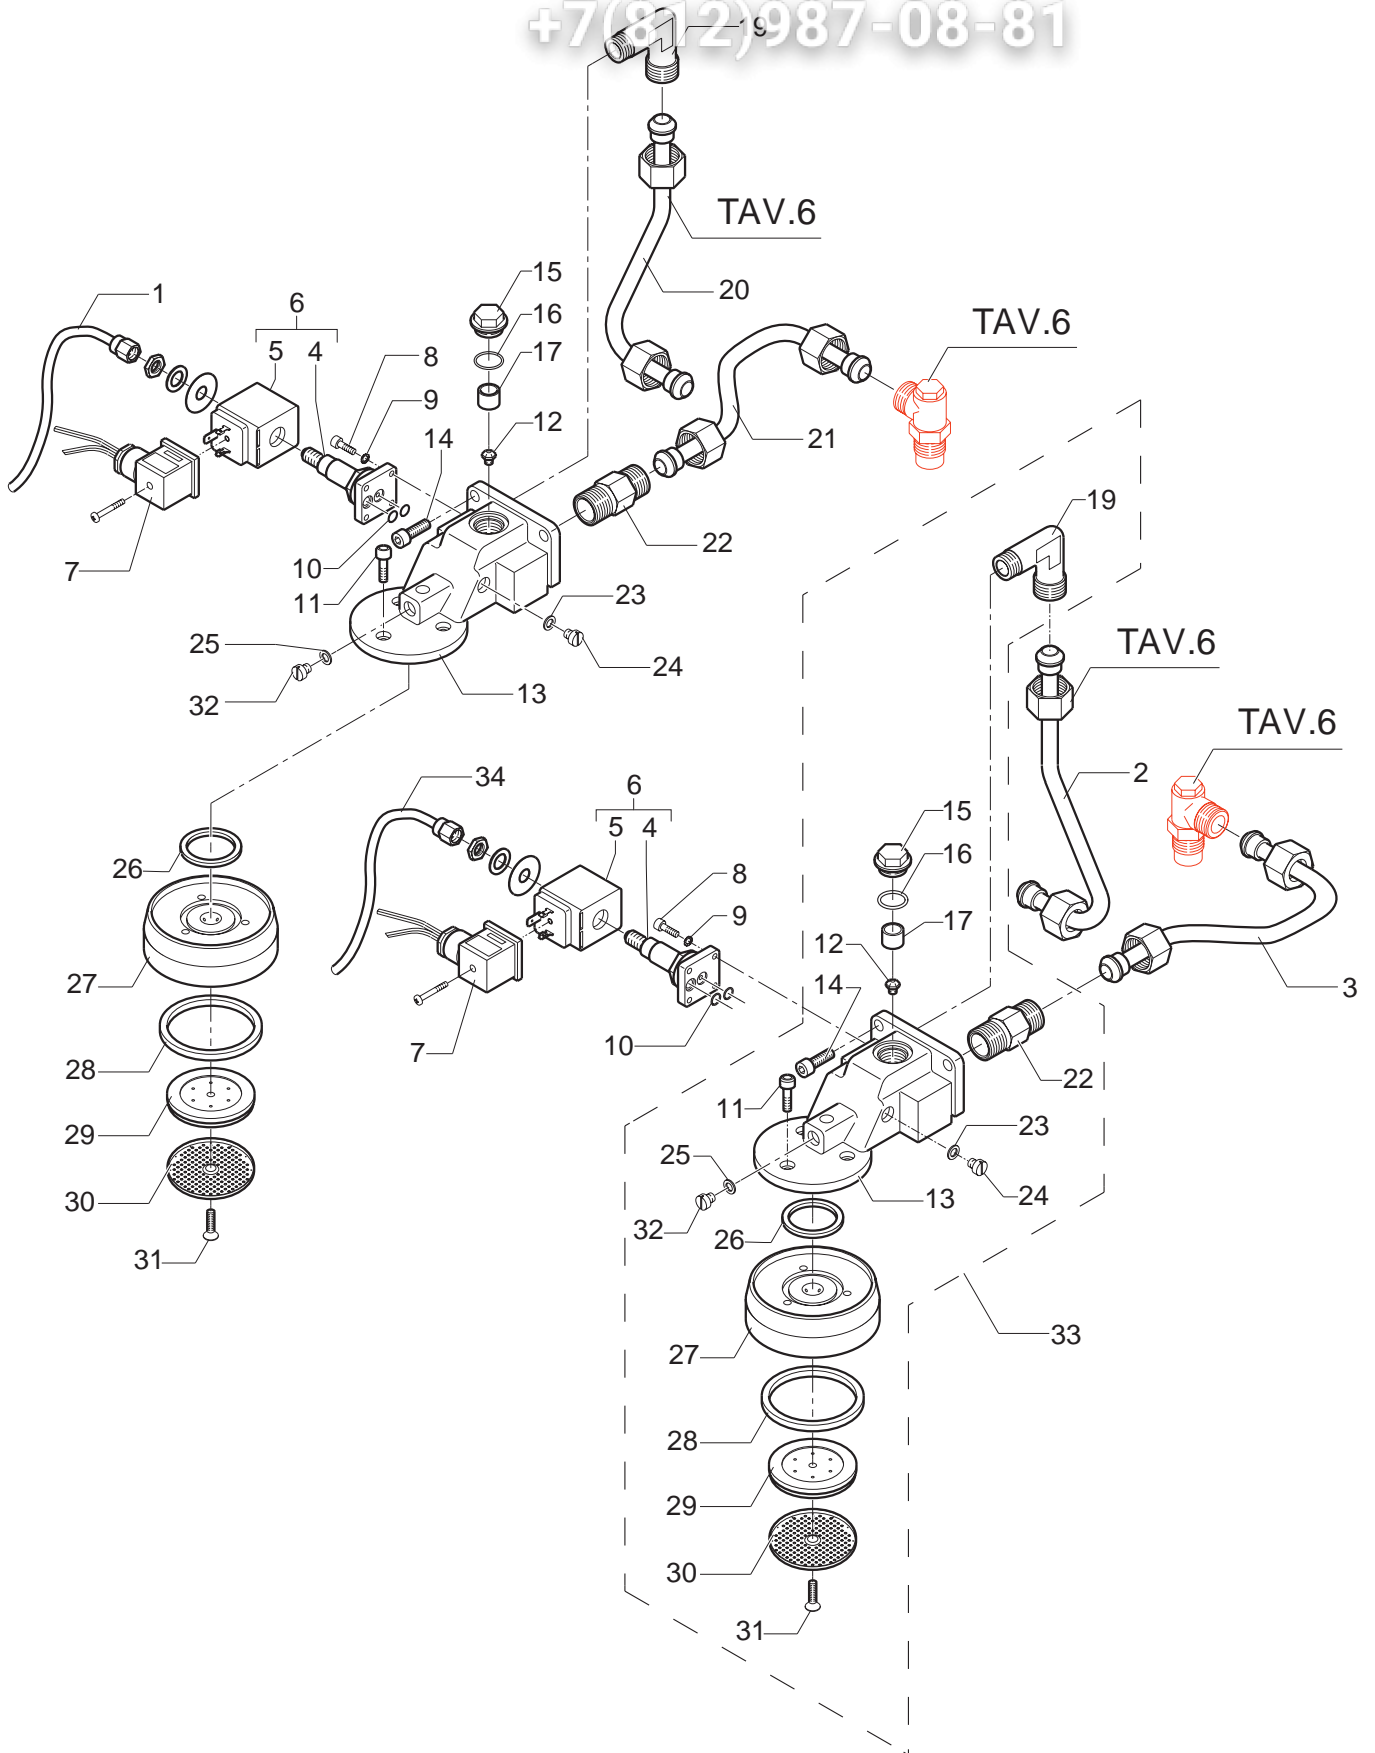

BEZZERA
dal 1901

31103 **ЗипОбщепит**

vsezip.ru

+7(812)987-08-81

POS	DESCRIZIONE	CODICE	RIFERIMENTO
01	GUARNIZIONE OR 102 NBR 70SH.....	7493009	-
02	RACCORDO DIRITTO 1/8" G H20 OT.....	5225208	-
03	BOBINA ELETTROVALVOLA 110V.....	7630301	Y/3 2371-110
03	BOBINA ELETTROVALVOLA 220/230V.....	7630303	Y/3 2371-230
03	BOBINA ELETTROVALVOLA 240V.....	7630304	Y/3 2371-240
04	ELETTROPILOTA.....	7703009	-
05	ELETTROVALVOLA L/A 110V SIRAI.....	7701109	-
05	ELETTROVALVOLA L/A 240V SIRAI.....	7702408	-
05	ELETTROVALVOLA L/A SIRAI 220/230V.....	7702308	-
06	CONNETTORE ELETTROVALVOLA L/A.....	7631504	C/1 327
07	RACCORDO GOMITO 1/8" G SERTO.....	7303001	F 1141
08	RACCORDO M18X1.25 H23.....	5225222	M/3 2408
09	MOLLA D14 AISI 302.....	5471504	O/6 2500
10	GUARNIZIONE OR 112 EPDM 70SH.....	7496076	-
11	PORTAGUARNIZIONE D14.7 X 10.5 OT.....	5224605	O/6 2502
12	GUARNIZIONE D16X6X6 PTFE GRAFITATO.....	5494002	O/6 2503
13	GHIERA ZIGRINATA M18.....	5222801	O/1 1251G
14	TUBO ACQUA L=44MM CROMATO.....	5225603CM	O/9 2521/A
15	DADO M18 NICHELATO.....	5221871NC	-
16	RACCORDO DIRITTO M22X1 H25 OT CROMATO.....	5225226CM	F 1257
17	GUARNIZIONE D20,5X15 H1.5 NBR 70SH.....	5493003	-
18	TERMINALE TUBO ACQUA D23.5 H16 OT CROMATO.....	5226601CM	F 1272
19	ASSY TUBO ACQUA COMPLETO.....	5966501	O/16 2541/A
20	RACCORDO 3 VIE MISCELATORE OT DECAPATO.....	5225225	F 1739
21	TUBO MISCELATORE 2-3-4GR.....	5162008LL	-
24	RACCORDO DIRITTO 1/8" G OT.....	5225207	-
25	RACCORDO DIRITTO 1/8" G X M12 OT.....	5302004	F 904
26	TAPPO 1/8" G H9 ES.12 OT.....	5226402	F 1113
27	DISTRIBUTORE PER MISCELATORE.....	5222401	F 1740
28	VITE A PUNTA M5X38 AISI 303.....	5263801	-
29	DADO 1/8" G H3.....	5221844	F 1139