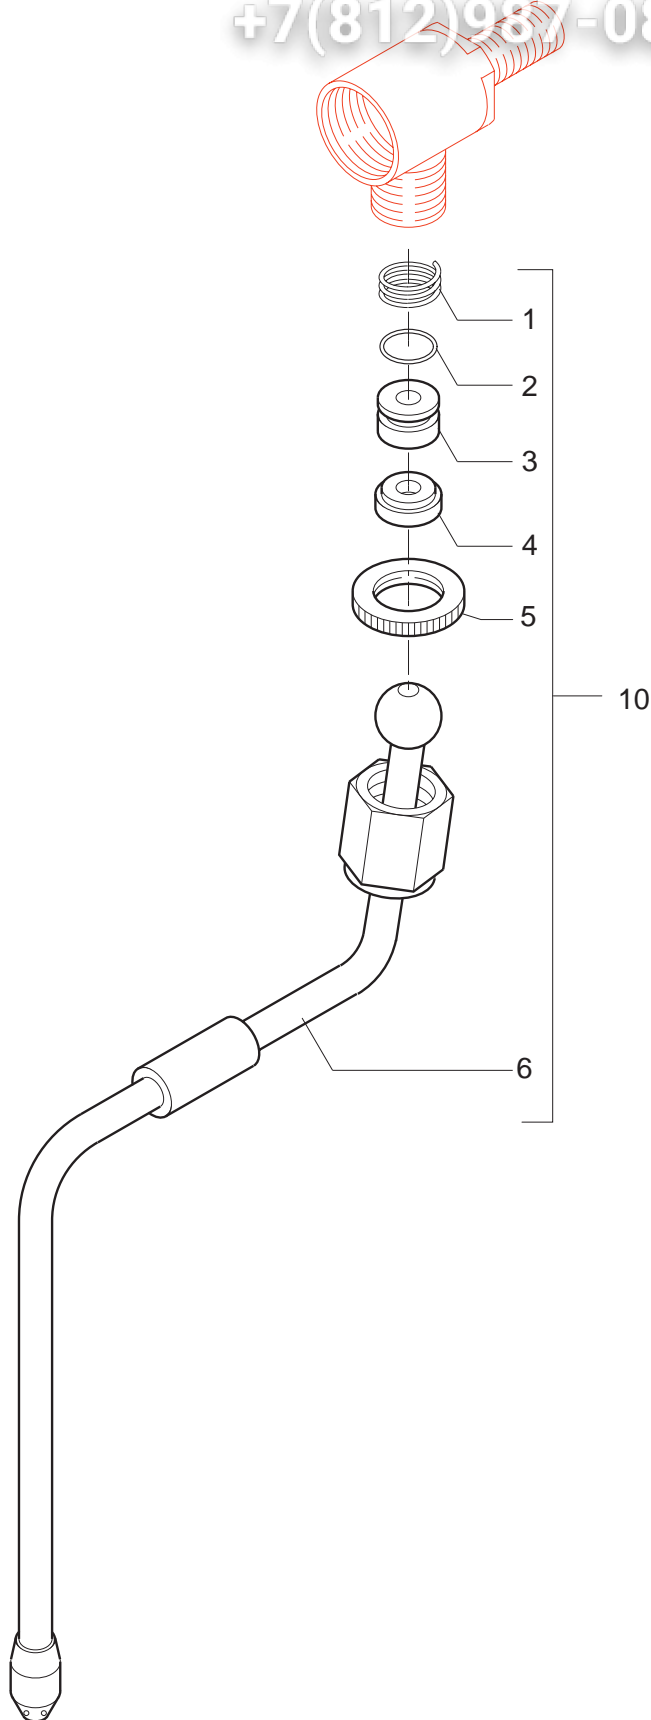

+7(812)987-08-81

BEZZERA
dal 1901

Зип 14 **Общепит**

vsezip.ru

+7(812)987-08-81

POS	DESCRIZIONE	CODICE	RIFERIMENTO
01	MOLLA D14 AISI 302.....	5471504	O/6 2500
02	GUARNIZIONE OR 112 EPDM 70SH.....	7496076	-
03	PORTAGUARNIZIONE D14.7 X 10.5 OT.....	5224605	O/6 2502
04	GUARNIZIONE D16X6X6 PTFE GRAFITATO.....	5494002	O/6 2503
05	GHIERA ZIGRINATA M18.....	5222801	O/1 1251G
06	TUBO VAPORE INOX.....	7479928	-
10	ASSY TUBO VAPORE COMPLETO INOX.....	5966502.01	O/16 2541V