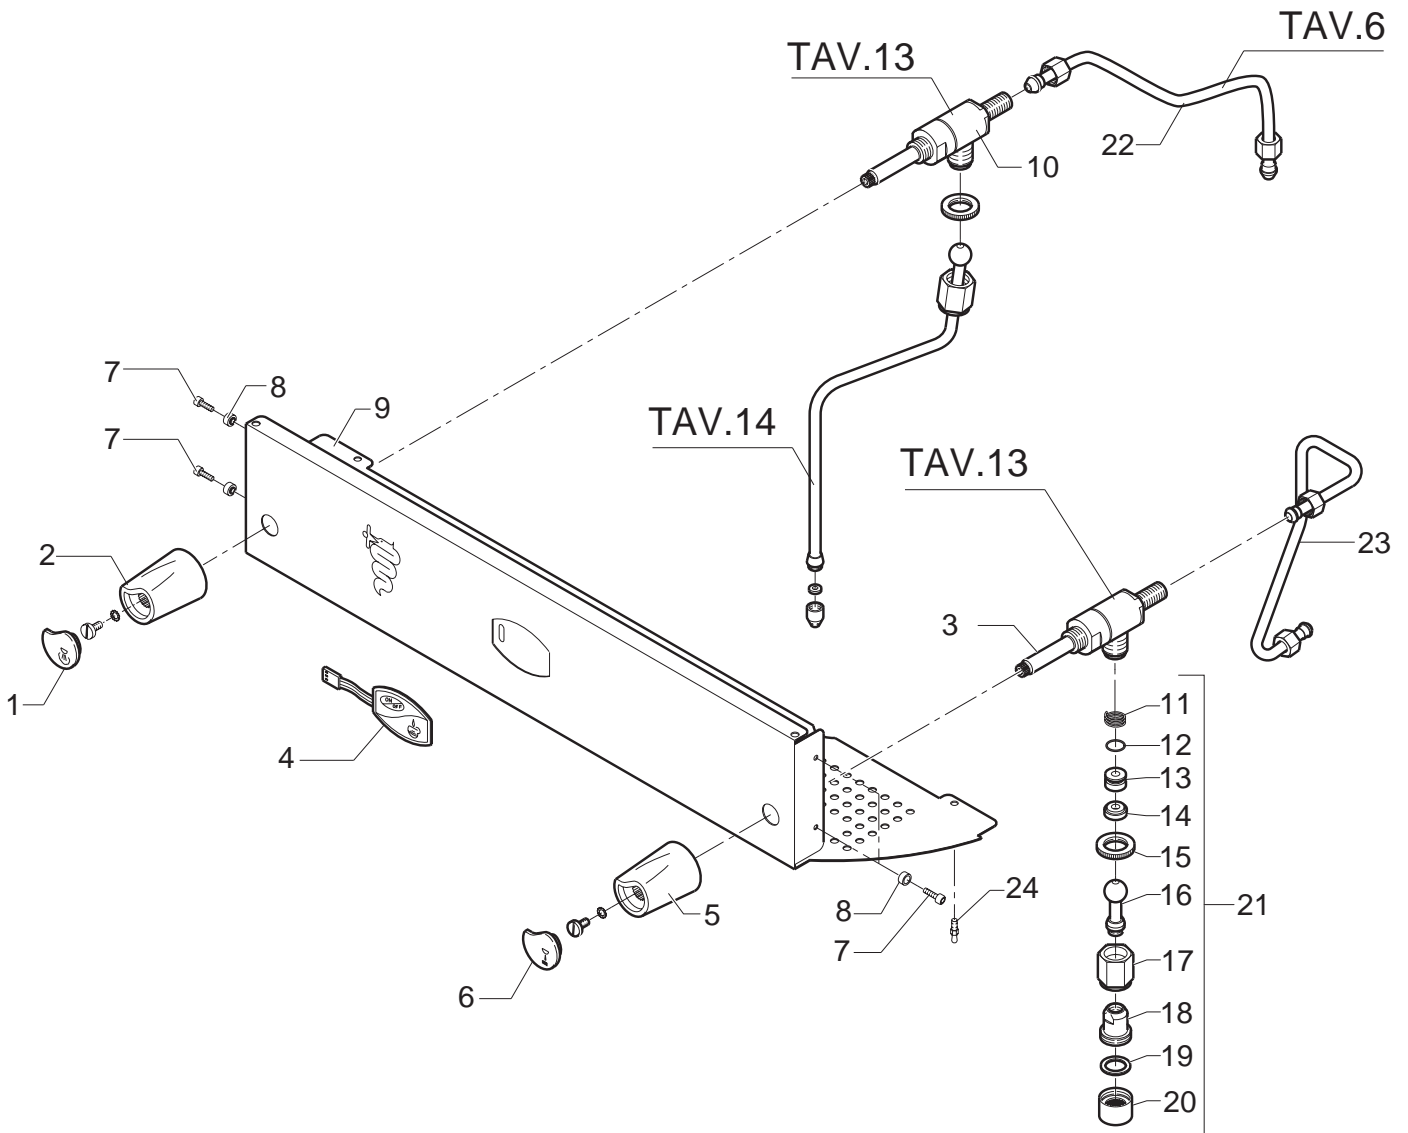

BEZZERA
dal 1901

Зип10Общепит

vsezip.ru

POS	DESCRIZIONE	CODICE	RIFERIMENTO
01	TAPPO BLU VAPORE.....	5373908	KEY 122B
01	TAPPO GRIGIO VAPORE.....	5373907	KEY 109G
02	MANOPOLA BLU.....	5371805	-
02	MANOPOLA GRIGIA.....	5371804	-
03	ASSY RUBINETTO ACQUA BLU.....	5974010.01	-
03	ASSY RUBINETTO ACQUA GRIGIO.....	5974009.01	-
04	MEMBRANA P 60X40.....	5660505	J 854
06	TAPPO BLU ACQUA.....	5373910	KEY 120B
06	TAPPO GRIGIO ACQUA.....	5373909	KEY 107G
07	VITE TCEI M4X12.....	7816002	F 1600
08	BUSSOLA D10X4.2 H7 OT.....	5220802	KEY 052
09	FRONTALE LAVORO P 1GR SERIGRAFATO BLU.....	5094205SB	-
09	FRONTALE LAVORO P 1GR SERIGRAFATO GRIGIO.....	5094205SG	-
10	ASSY RUBINETTO VAPORE BLU.....	5974008.01	-
10	ASSY RUBINETTO VAPORE GRIGIO.....	5974007.01	-
11	MOLLA D14 AISI 302.....	5471504	O/6 2500
12	GUARNIZIONE OR 112 70SH.....	7496076	-
13	PORTAGUARNIZIONE D14.7 X 10.5 OT.....	5224605	O/6 2502
14	GUARNIZIONE D16X6X6 PTFE GRAFITATO.....	5494002	O/6 2503
15	GHIERA ZIGRINATA M18.....	5222801	O/1 1251G
16	SNODO TUBO ACQUA D16X30 OT CROMATO.....	5225605CM	F 1386
17	DADO M18 NICHELATO.....	5221871NC	-
18	RACCORDO DIRITTO M22X1 H25 OT CROMATO.....	5225226CM	F 1257
19	GUARNIZIONE D20,5X15 H1.5 NBR 70SH.....	5493003	-
20	TERMINALE TUBO ACQUA D23.5 H16 OT CROMATO.....	5226601CM	F 1272
21	ASSY TUBO ACQUA COMPLETO CORTO.....	5966510	O/16 2542/A
22	TUBO RUBINETTO VAPORE SX COMPLETO 1GR.....	5163001LL	-
23	TUBO RUBINETTO ACQUA COMPLETO 1GR.....	5163013LL	-
24	PERNO M4X22.6 AVP NICHELATO.....	5244008NC	KEY 061