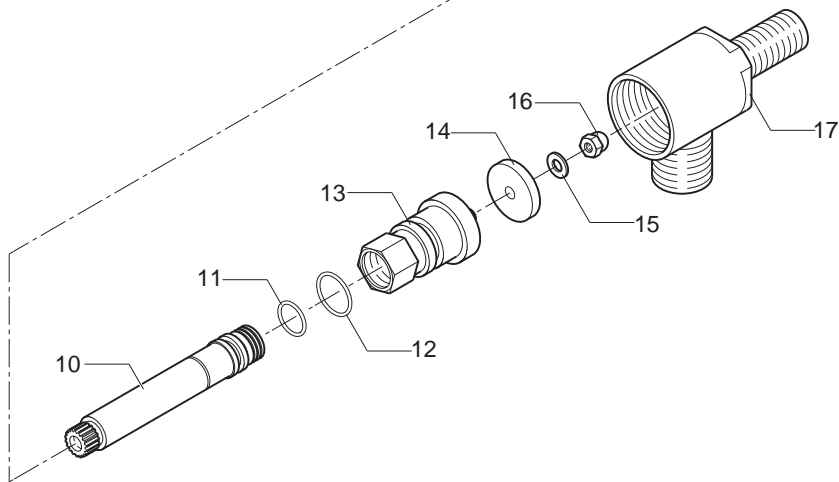

BEZZERA
dal 1901

31113 **Общепит**

vsezip.ru

POS	DESCRIZIONE	CODICE	RIFERIMENTO
01	TAPPO BLU VAPORE.....	5373908	KEY 122B
01	TAPPO GRIGIO VAPORE.....	5373907	KEY 109G
02	VITE TCI M5 X 10 UNI 6107 OT.....	7826202	F 794A
03	RONELLA DENTELLATA D6 DIN 6798A.....	7804002	F 736
04	MANOPOLA BLU.....	5371805	-
04	MANOPOLA GRIGIA.....	5371804	-
06	DADO 3/8" G OT NICHELATO.....	5221804NC	M/5 2424
07	ANELLO ARRESTO RADIALE D7 UNI 7434 A2.....	7810601	M/5 2425
08	PER MACCHINE COSTRUITE FINO AL 02/02/05 VEDERE POS.21		
08	MADREVITE (DAL 03/02/05).....	5223402	-
09	GUARNIZIONE D28 X 1 RAME.....	5495001	M/5 2434
10	PER MACCHINE COSTRUITE FINO AL 02/02/05 VEDERE POS.21		
10	ASTA DI REGOLAZIONE (DAL 03/02/05).....	5220411	-
11	GUARNIZIONE OR 108 VITON (FINO AL 02/02/05).....	7496003	M/5 2428
11	GUARNIZIONE OR 10,82X1,78 VITON (DAL 03/02/05).....	7496075	-
12	GUARNIZIONE OR 115 VITON.....	7496002	M/5 2430
13	PER MACCHINE COSTRUITE FINO AL 02/02/05 VEDERE POS.21		
13	PORTAGUARNIZIONE CON GRANO (DAL 03/02/05).....	5970504.01	-
14	GUARNIZIONE EPT 70SH.....	5493023	M/5 2431EP
15	ROSETTA PIANA D8 X 4 X 0.8 OT.....	7825001	F 1218
16	DADO CIECO M4 OT.....	7822201	D/B 528
17	CORPO RUBINETTO OT.....	5283002	M/5 2433
18	TAPPO BLU ACQUA.....	5373910	KEY 120B
18	TAPPO GRIGIO ACQUA.....	5373909	KEY 107G
19	ASSY RUBINETTO ACQUA BLU.....	5974010.01	-
19	ASSY RUBINETTO ACQUA GRIGIO.....	5974009.01	-
20	ASSY RUBINETTO VAPORE BLU.....	5974008.01	-
20	ASSY RUBINETTO VAPORE GRIGIO.....	5974007.01	-
21	KIT RUBINETTO PER MACCHINE COSTRUITE FINO AL 02/02/05.....	5976522	-

+7(812)987-08-81