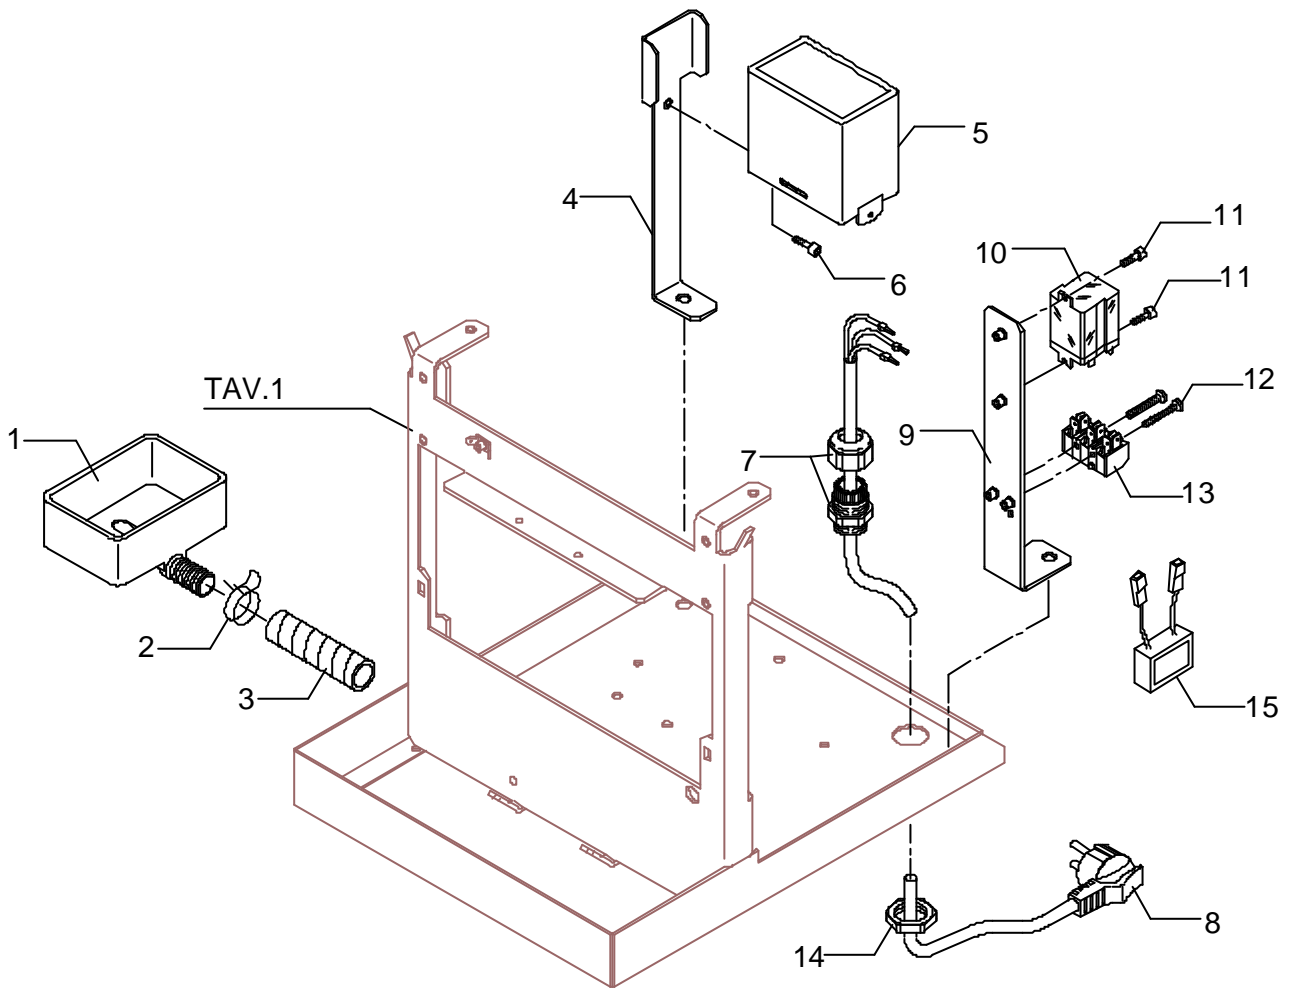

POS	DESCRIZIONE	CODICE	RIFERIMENTO
1	VASCHETTA SCARICO ABS	5373603	F 1565
2	FASCETTA D22 AD ANELLO	7611501	F 1266
3	TUBO D22 L=2MT PLASTICA	7303501	F 1299
4	SUPPORTO REGOLATORE DI LIVELLO	5058407LL	BZ 219
5	REG.LIVELLO RL40 2S 100/110V	7661011	J 519/110
5	REG.LIVELLO RL40 2S 110/120V	7661012	J 519/120
5	REG.LIVELLO RL30 2S 220/230V	7661003	J 519/230
5	REG.LIVELLO RL40 2S 240V	7661013	J 519/240
6	VITE TCEI M4X16	7816004	GB/1 783
7	PRESSACAVO PG16 POLIAMMIDE	7614001	J 486
7	PASSACAVO PG13,5	7614007	-
8	CAVO CON SPINA AUSTRALIA	7552001	J 720
8	CAVO CON SPINA SHUKO	7555001	CAVO 27
8	CAVO CON SPINA USA	7551001	CAVO 21
8	CAVO CON SPINA INGLESE	7554001	J 822
9	SUPPORTO RELAIS COMPLETO	5038407LL	BZ 103
10	RELAIS 16A 110V 2 CONTATTI FASTON (DAL 22/04/04)	7635418	-
10	RELAIS 16A 220/230V 2 CONTATTI FASTON (DAL 22/04/04)	7635419	-
10	RELAIS 16A 240V 2 CONTATTI FASTON (DAL 22/04/04)	7635420	-
10	RELAIS 30A 110V (FINO AL 21/04/04)	7635403	VTE 98/110
10	RELAIS 30A 220/230V (FINO AL 21/04/04)	7635410	VTE 98/230
10	RELAIS 30A 240V (FINO AL 21/04/04)	7635401	VTE 98/240
11	VITE TCI M4 X 10 UNI 6107 OT	7826201	F 1537
12	VITE TCI M4 X 30 UNI 6107 OT	7826211	F 1103
13	MORSETTO 3 CONTATTI KL24/3	7612503	J 495
14	DADO PG16 POLIAMMIDE	7614003	J 487
14	DADO PG13,5 POLIAMMIDE	7614006	-
15	FILTRO RC (DAL 22/04/04)	7663005R	-