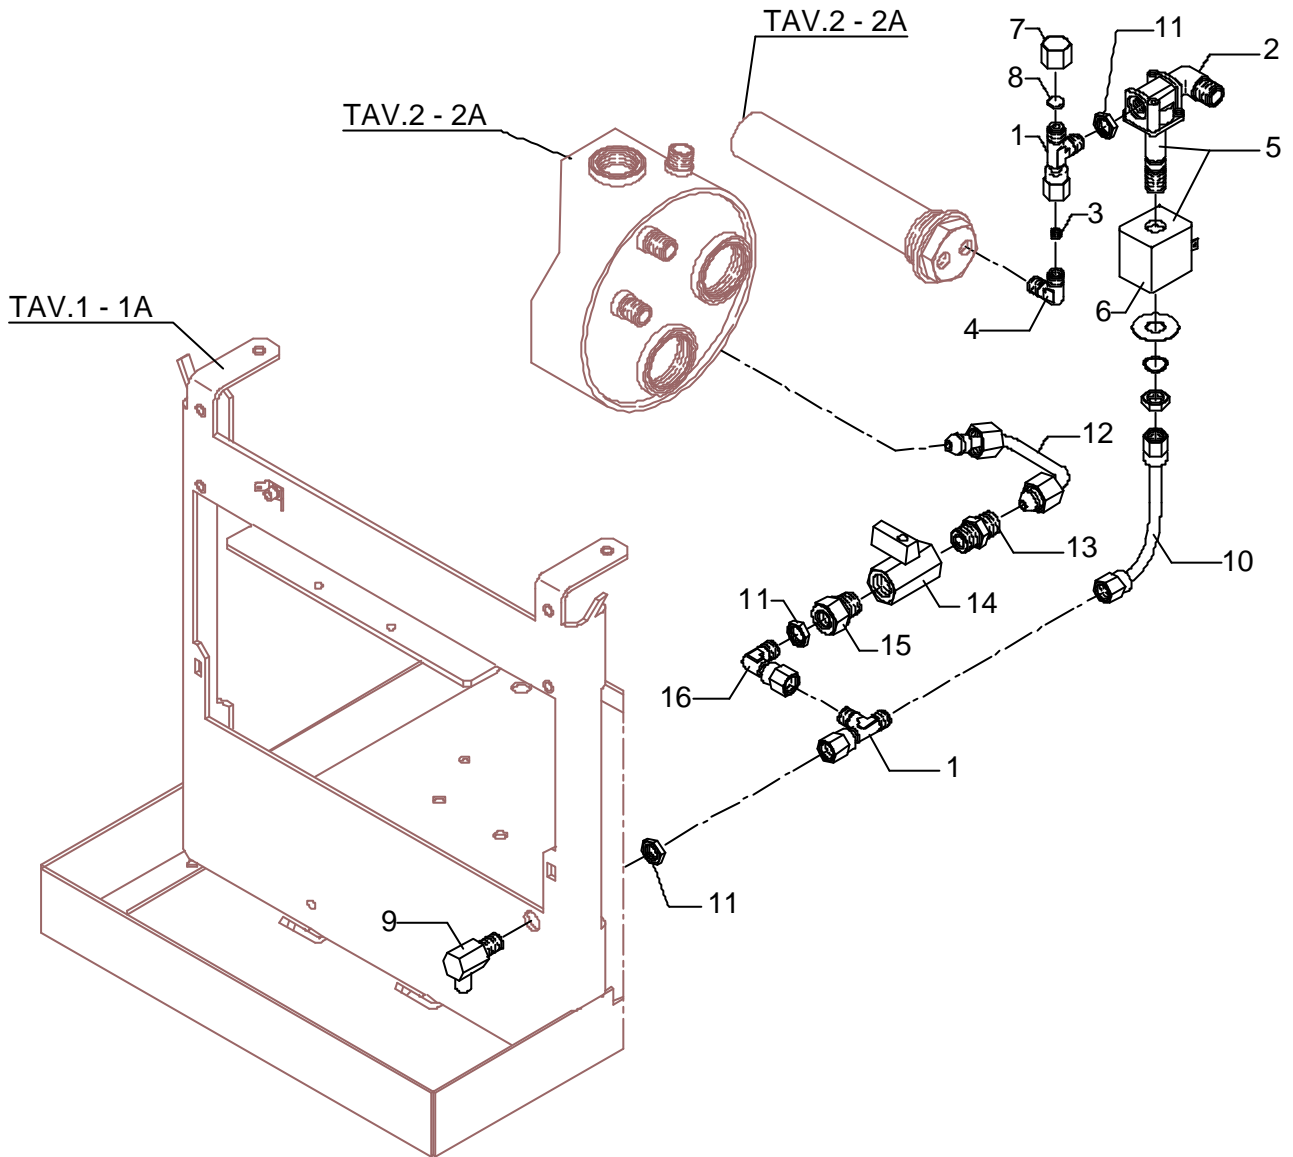

POS	DESCRIZIONE	CODICE	RIFERIMENTO
1	TUBO COMPLETO VALVOLA SURPRESSIONE	5162041LL	BZ 176
2	RACCORDO DIRITTO 1/4"G ES.16 H29.5 OT	5302023	F 1461
3	MOLLA TARATA D0.45 H22 AISI 302	5471505	X/1 2222
4	PORTAGUARNIZIONE	5224615	-
5	GUARNIZIONE D8X4 EPT 70SH	5493001	M/9 2463EP
6	CORPO VALVOLA DI SURPRESSIONE OT	5283040	-
7	RACCORDO DIRITTO 1/8"G X M12 H29 OT	5302016	F 746
8	MOLLA TARATA D1.2 H26 AISI 302	5471506.01	-
9	DISTANZIALE D16 H12.2	5222201	-
10	PORTAGUARNIZIONE CODOLO D5.3	5224609	X/1 2225
11	ASSY VALVOLA DI SURPRESSIONE COMPLETA	5965025.01	BZ 40011
12	TUBO COMPLETO VALVOLA DI SURPRESSIONE L=290MM SILICONE	5194508LL	BZ 177
13	TUBO COMPLETO VALVOLA DI SURPRESSIONE	5162042LL	-
14	GUARNIZIONE OR 105 VITON	7496018	C 311