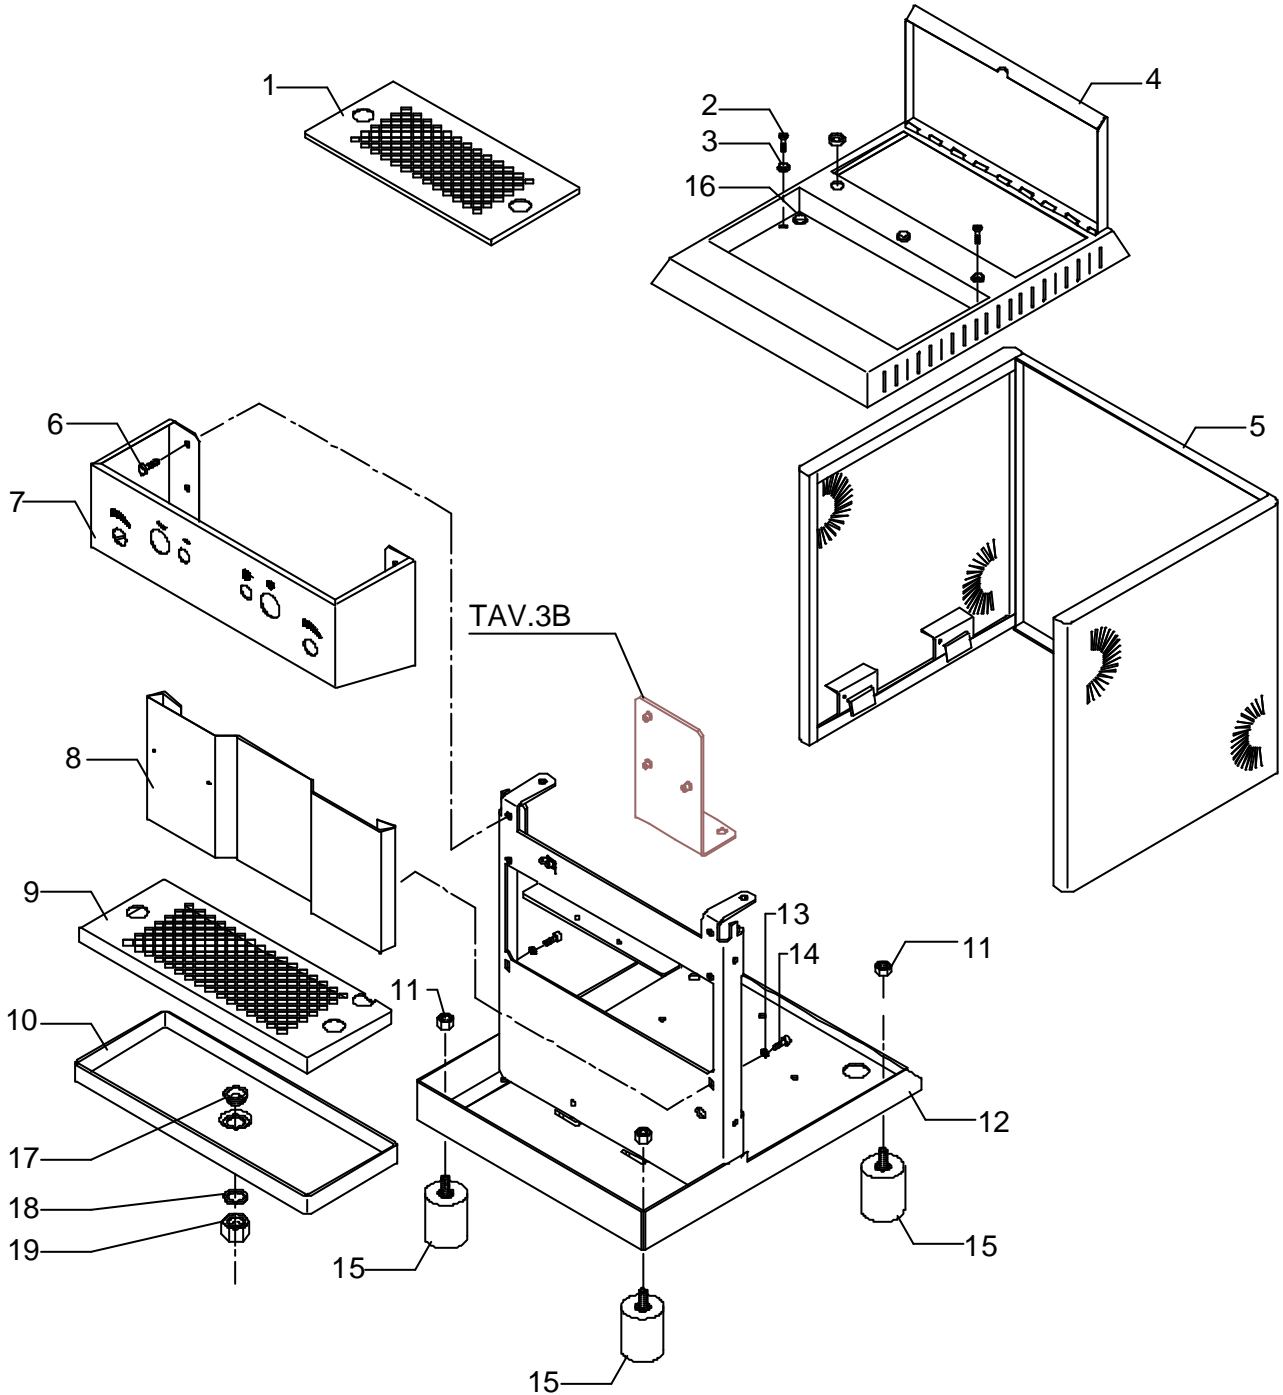

vsezip.ru

+7(812)987-08787

POS	DESCRIZIONE	CODICE	RIFERIMEN
1	GRIGLIA SCALDATAZZE	5076314LW	-
2	VITE TPS M4x16	7817301	F 1599
3	ORLO SOTTOVITE D4 H3 OT NICHELATO	5221846	N 1221
4	SCALDATAZZE COMPLETO	5344028	-
5	COMPLESSIVO CARROZZERIA BIANCO	5344001YE	BZ 157
5	COMPLESSIVO CARROZZERIA INOX SATINATO	5344004	-
5	COMPLESSIVO CARROZZERIA INOX SATINATO CAFERAMA	5344022	-
5	COMPLESSIVO CARROZZERIA INOX SATINATO NEUTRO	5344006	-
5	COMPLESSIVO CARROZZERIA NERO METALLIZZATO	5344001VM	BZ 157
5	COMPLESSIVO CARROZZERIA NERO METALLIZZATO CAFERAMA	5344021VM	-
5	COMPLESSIVO CARROZZERIA NERO METALLIZZATO NEUTRO	5344020VM	-
5	COMPLESSIVO CARROZZERIA ROSSO RAL 3000	5344001VT	BZ 157
5	COMPLESSIVO CARROZZERIA ROSSO RAL 3000 CAFERAMA	5344021VT	-
5	COMPLESSIVO CARROZZERIA ROSSO RAL 3000 NEUTRO	5344020VT	-
5	COMPLESSIVO CARROZZERIA ROSSO RAL 3005	5344001YA	BZ 157
5	COMPLESSIVO CARROZZERIA ROSSO RAL 3005 CAFERAMA	5344021YA	-
5	COMPLESSIVO CARROZZERIA ROSSO RAL 3005 NEUTRO	5344020YA	-
6	VITE TE M4 X 10 UNI 5739 A2	7816404	F 1376
7	FRONTALE LAVORO SERIGRAFATO DE	5074327SG	BZ 42/17
8	FRONTALE GRUPPO	5074209LL	BZ 217
8	FRONTALE GRUPPO CAFERAMA	5074330LL	-
9	GRIGLIA BACINELLA DI SCARICO	5074544LW	BZ 023
10	BACINELLA DI SCARICO ABS NERO	5373604	F 1455
11	DADO M8 UNI 5587 OT	7821401	F 957
12	COMPLESSIVO TELAIO	5344003LL	-
13	ROSETTA VENTAGLIO D5 DIN 6798A A2	7814002	F 1344
14	VITE TCEI M4X16	7816004	GB/1 783
15	PIEDINO D40X50 M8X18.5 GOMMA	7474201	J 385
16	GOMMINO ADESIVO	7999904	J 609
17	RACCORDO 3/8"	5225230	-
18	GUARNIZIONE D25 X 17 X 2	5492022	-
19	DADO CIECO 3/8"	5221819	-