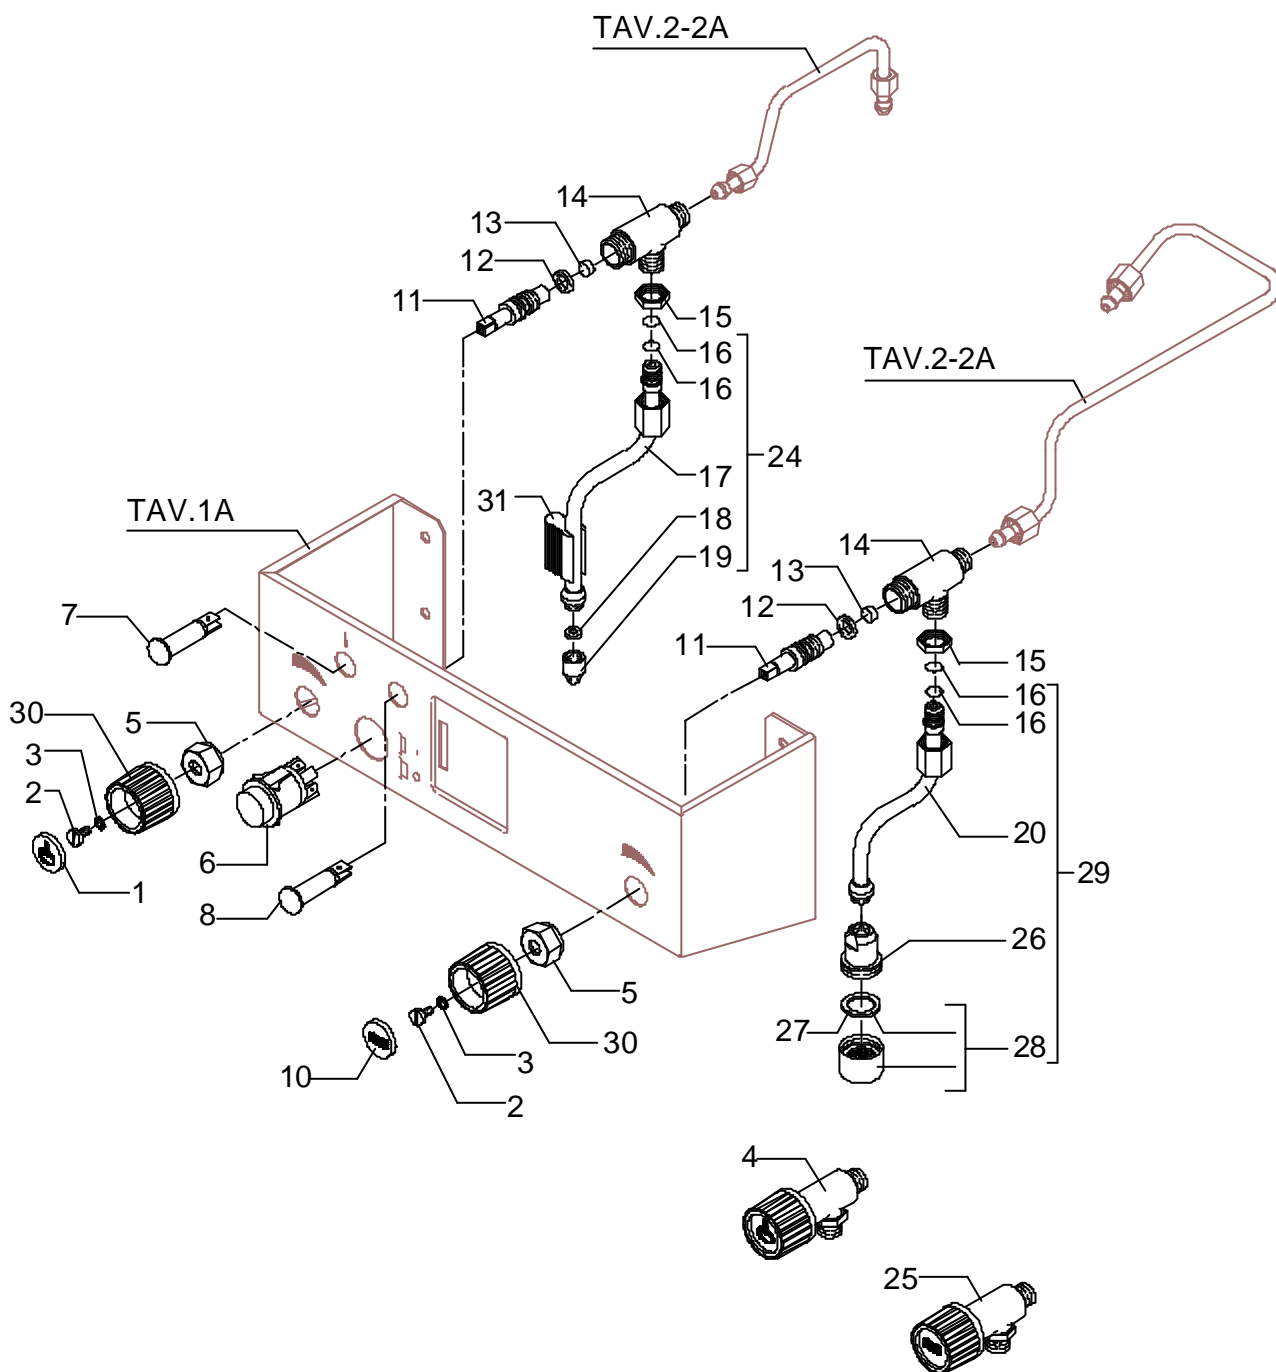

POS	DESCRIZIONE	CODICE	RIFERIMENTO
1	GICLEUR M6 X 6 FORO D0.8 OT	5223003	F 1316
2	RACCORDO M12 ES.14 H22 FORO M6 OT	5225233	BZ 178
3	RACCORDO DIRITTO 1/8"G OT	5302015	LI 174
4	PERNO D8.5 X 17.5 OT	5224002	F 1259
5	GUARNIZIONE OR D4.2 X 1.9 VITON	7496035	J 421
6	RACCORDO SERTO DIRITTO 1/8"G CON SVASATURA OT	7304502LL	LI 173
7	ASSY VALVOLA DI RITEGNO L/A COMPLETA	5965020	BZ 180
8	RACCORDO A GOMITO SERTO 1/8" "G MF OT"	7304507	F 1457
9	DADO 1/8"G H3	5221844	F 1139
10	ELETTROPILOTA SIRAI	7703009	-
11	ELETTROVALVOLA 2 VIE 115V PARKER (DAL 12/06)	7701111	-
11	ELETTROVALVOLA 2 VIE 230V PARKER (DAL 07/06)	7702310	-
11	ELETTROVALVOLA 2 VIE 240V PARKER (DAL 04/07)	7702409	-
12	BOBINA ELETTROVALVOLA 110V SIRAI	7630301	-
12	BOBINA ELETTROVALVOLA 220/230V SIRAI	7630303	-
12	BOBINA ELETTROVALVOLA 240V SIRAI	7630304	-
12	BOBINA ELETTROVALVOLA 110V PARKER	7630327	-
12	BOBINA ELETTROVALVOLA 220/230V PARKER	7630328	-
12	BOBINA ELETTROVALVOLA A 240V PARKER	7630329	-
13	RACCORDO A TEE ORIENTABILE SERTO	5973055	LI 68
14	RACCORDO DIRITTO 1/8"G X 3/8"NPT ES.22 H27 OT	5302032	F 1119
15	FASCETTA POMPA	7611508	Q/1 1352
16	GIUNTO POMPA	7472401	Q/5 1387
17	FILTRO POMPA PROCON	7374005	Q/1 1367
18	GUARNIZIONE OR FILTRO POMPA PROCON	7496048	Q/1 1368
19	POMPA ROTATIVA 100 L/H PA104X 1-2GR	7730506	-
20	TUBO SAGOMATO D6 PTFE	5194511LL	BZ 174
21	RACCORDO DIRITTO 1/8"G SERTO	7304502	F 653
22	VITE TE M6 X 16 UNI 5739 A2	7816417	F 799
23	RACCORDO 1/8"X 3/8"G OT	5302057	-
24	ROSETTA PIANA D6 UNI 6592 FEZN	7805004	-
25	DADO M6 UNI 5587 OT	7821403	F 992
26	MOTORE ELETTRICO 100V	7741001	V/5 2033
26	MOTORE ELETTRICO 110V 18MF	7741102	V/5 2032
26	MOTORE ELETTRICO 220/240V 10MF	7742202.01	-