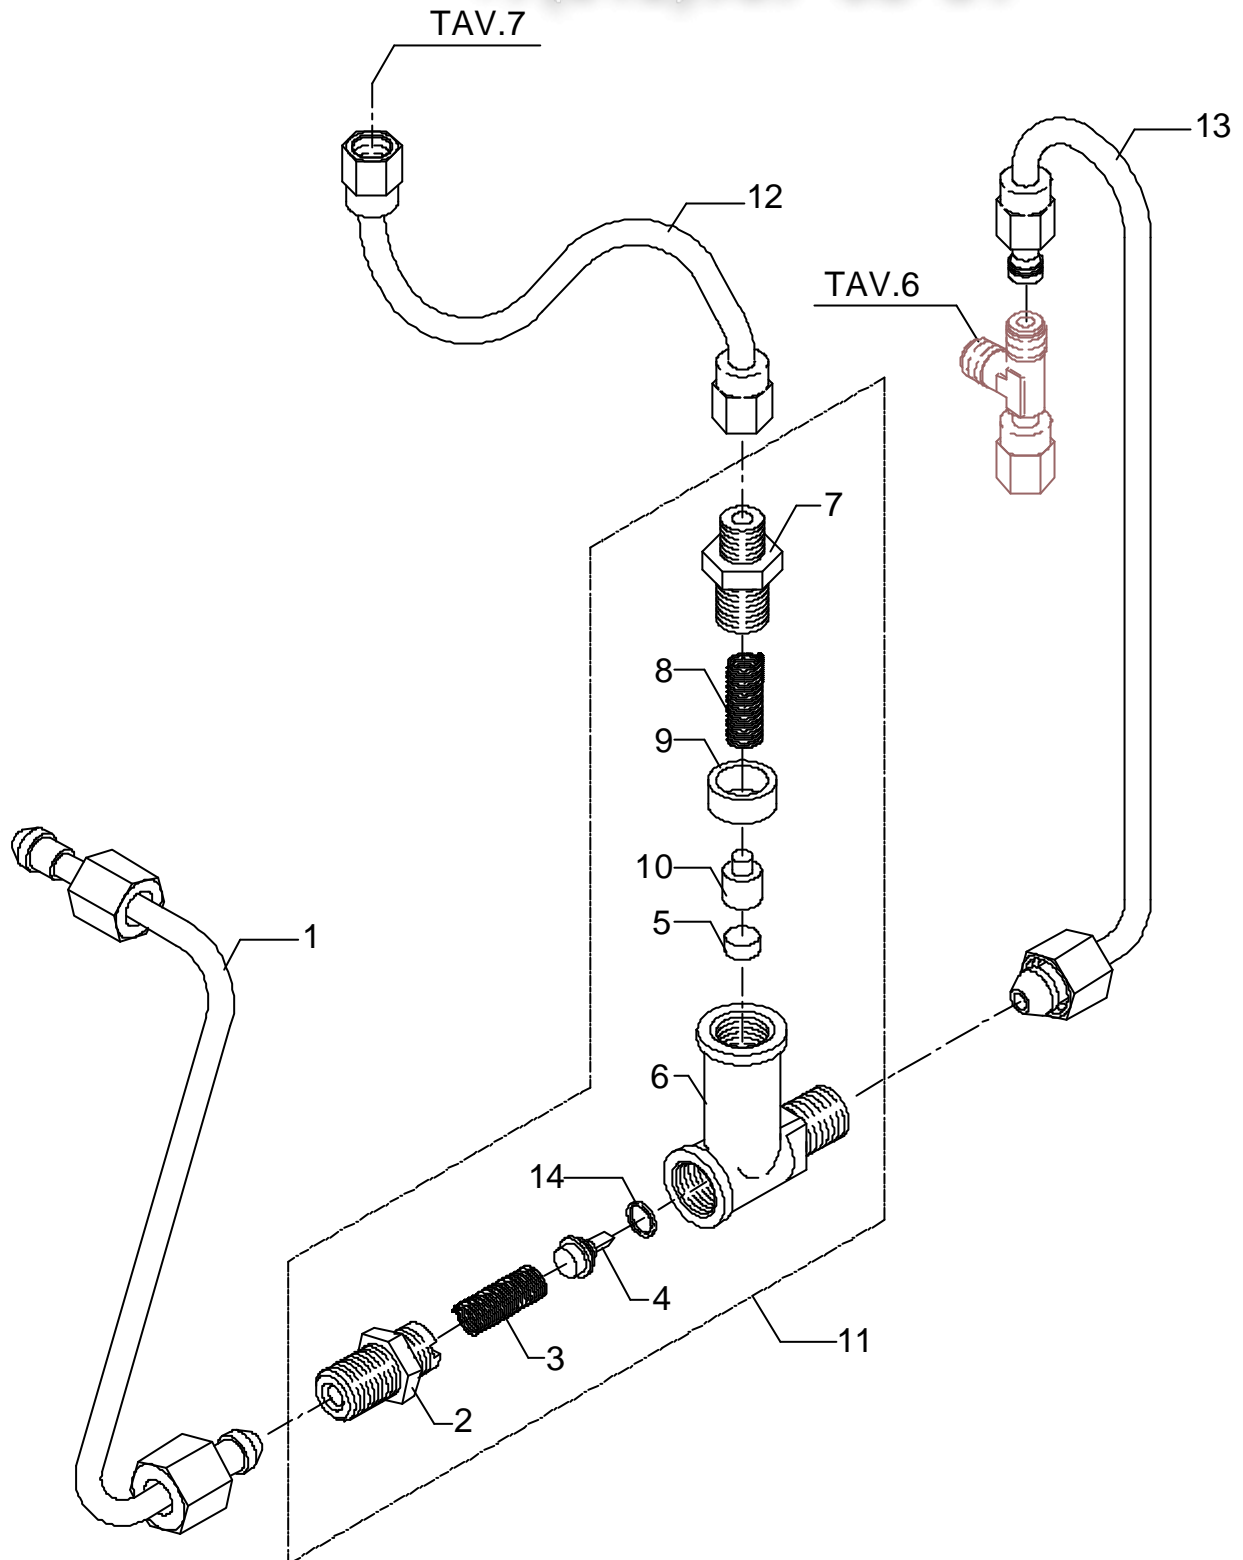

POS	DESCRIZIONE	CODICE	RIFERIMENTO
1	TUBO COMPLETO VALVOLA SURPRESSIONE	5162041LL	BZ 176
2	RACCORDO DIRITTO 1/4"G ES.16 H29.5 OT	5302023	F 1461
3	MOLLA TARATA D0.45 H22 AISI 302	5471505	X/1 2222
4	PORTAGUARNIZIONE	5224615	-
5	GUARNIZIONE D8X4 EPT 70SH	5493001	M/9 2463EP
6	CORPO VALVOLA DI SURPRESSIONE OT	5283040	-
7	RACCORDO DIRITTO 1/8"G X M12 H29 OT	5302016	F 746
8	MOLLA TARATA D1.2 H26 AISI 302	5471506.01	-
9	DISTANZIALE D16 H12.2	5222201	-
10	PORTAGUARNIZIONE CODOLO D5.3	5224609	X/1 2225
11	ASSY VALVOLA DI SURPRESSIONE COMPLETA	5965025.01	BZ 40011
12	TUBO COMPLETO VALVOLA DI SURPRESSIONE L=290MM SILICONE	5194508LL	BZ 177
13	TUBO COMPLETO VALVOLA DI SURPRESSIONE	5162042LL	-
14	GUARNIZIONE OR 105 VITON	7496018	C 311