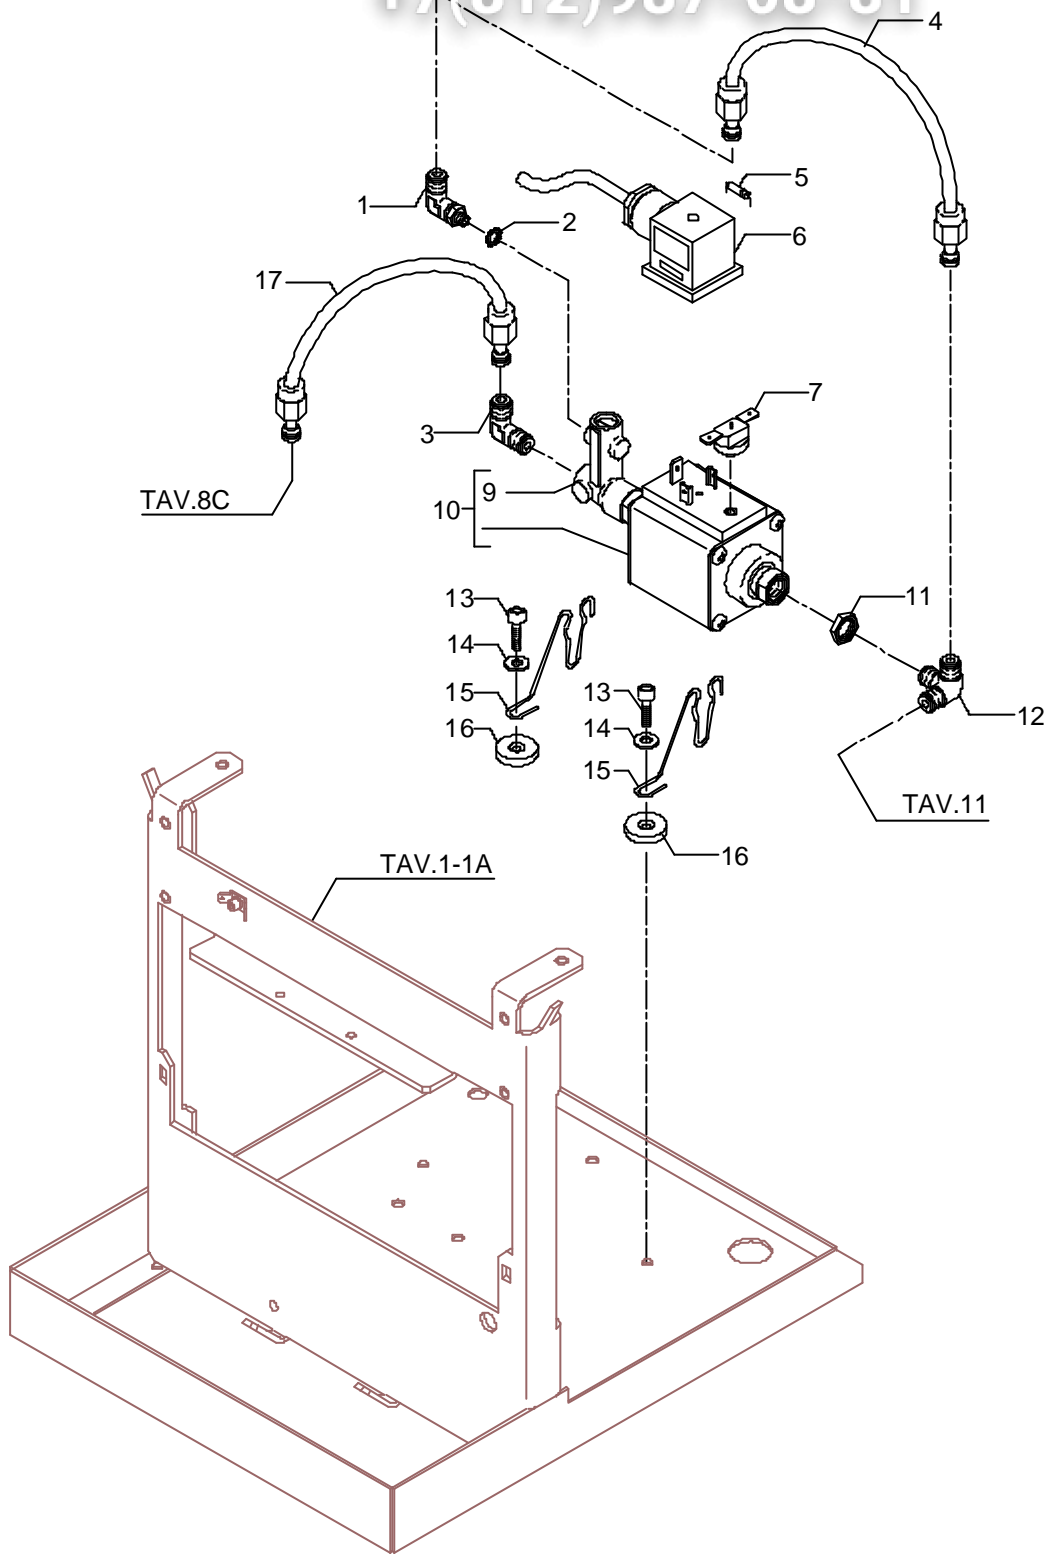

BEZZERA
dal 1901

Tav. 060 (fino al 30.01.06)

vsezip.ru

POS	DESCRIZIONE	CODICE	RIFERIMENTO
1	ASSY RACCORDO PER POMPA	5973050	BZ 065
2	ROSETTA VENTAGLIO D5 DIN 6798A A2	7814002	F 1344
3	RACCORDO GOMITO 1/8"G SERTO	7303001	F 1141
4	TUBO BY-PASS D6 PTFE	5194521LL	BZ 066
5	DIODO	7632402	Q/4 1374
6	CONNETTORE CON DIODO E CAVO L=550MM	7631507	-
7	PROTETTORE TERMICO 250V 100°C RIARMO MANUALE	7634806	Q/4 1375/100
9	RACCORDO BY-PASS	7303009	BZ 063
10	POMPA VIBRAZIONE 100V	5966007	-
10	POMPA VIBRAZIONE CON BY PASS 110V	7731002	LI 165/110
10	POMPA VIBRAZIONE CON BY PASS 220/240V	7731003	LI 165/220
11	DADO 1/8"G H3	5221844	F 1139
12	RACCORDO SERTO 3 VIE 1/8" X 1/8"G OT	7304505	F 1140
13	VITE TCEI M4 X 12 UNI 5931 8.8 ZN	7806002	SIS 1
14	RONDELLA PIANA D5 X 11 X 1	7805009	SIS 9
15	MOLLA SAGOMATA SUPPORTO POMPA AISI 302	5471510	LI 231
16	GUARNIZIONE EPT 70SH	5493023	M/5 2431EP
17	TUBO D6 POMPA-ELETTROVALVOLA PTFE	5194553LL	-