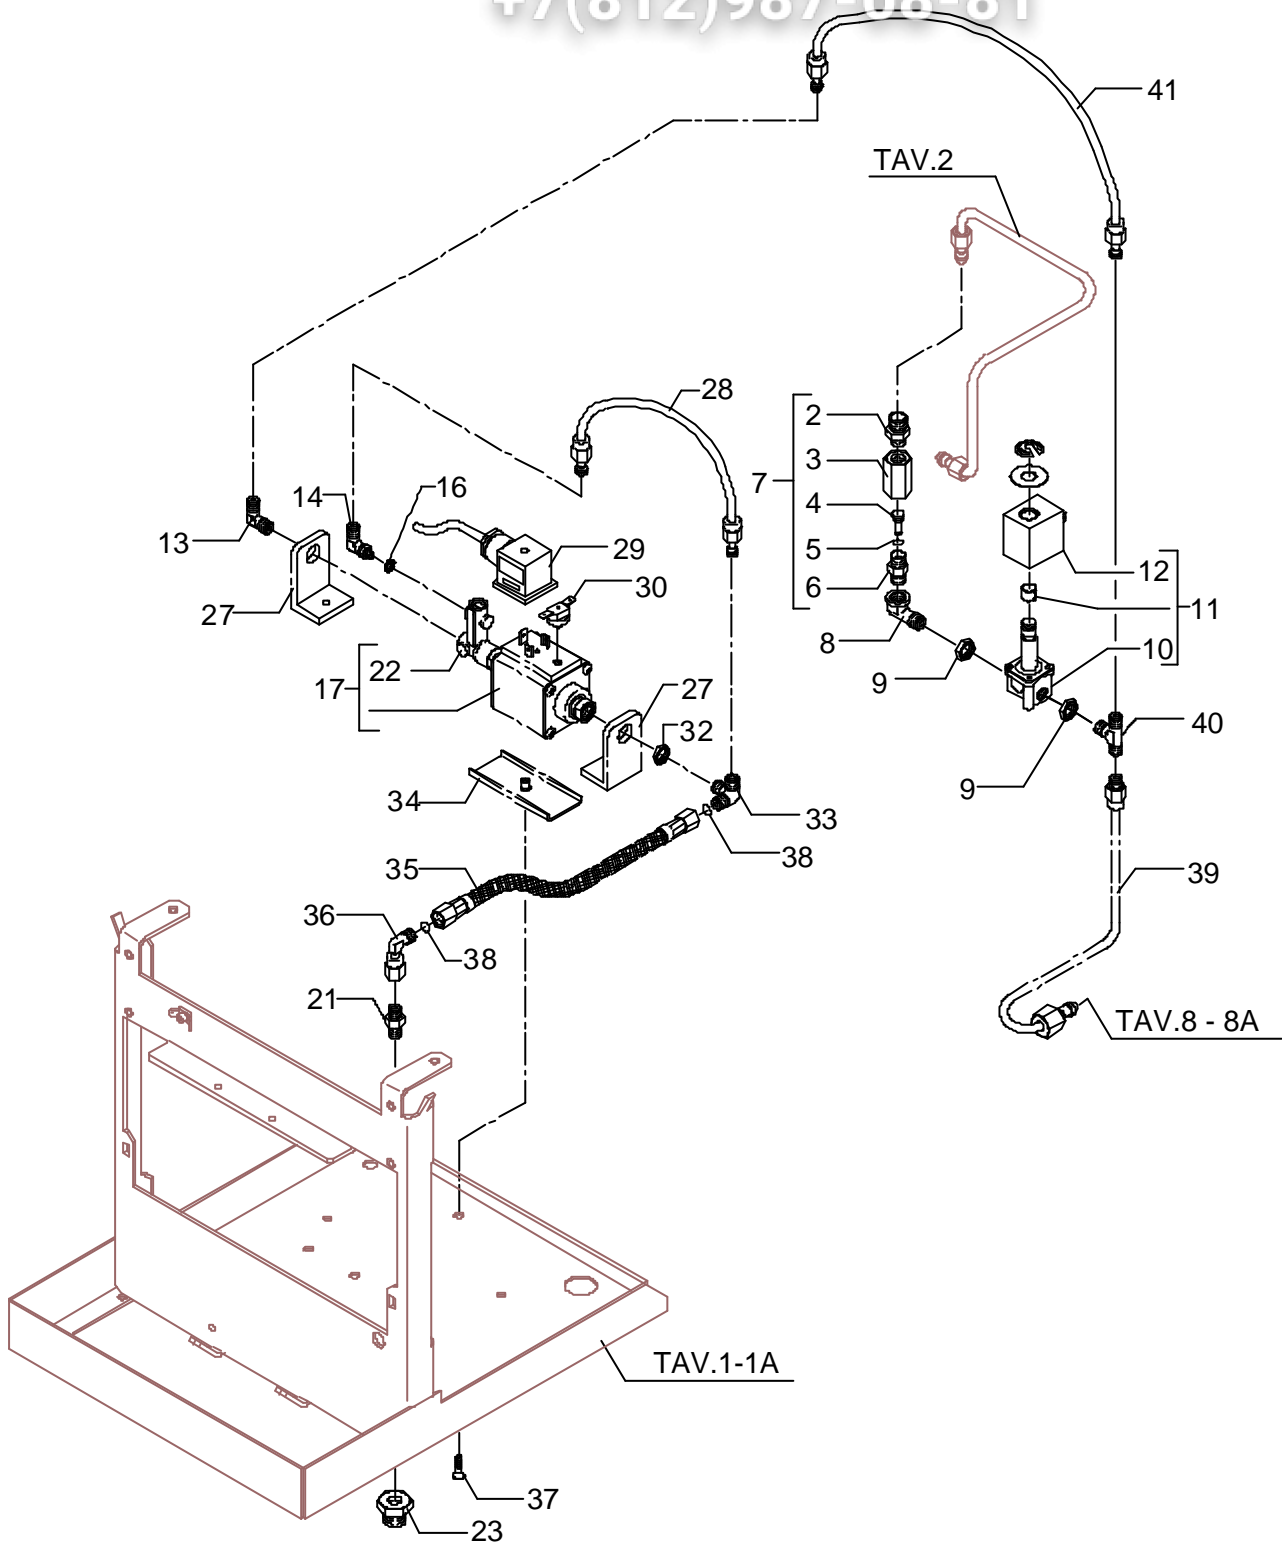

**BEZZERA**  
dal 1901

Tav. 3063 (dal 26.01.2006)

vsezip.ru

POS	DESCRIZIONE	CODICE	RIFERIMENTO
2	RACCORDO DIRITTO 1/8"G X M12 OT	5302004	F 904
3	RACCORDO DIRITTO 1/8"G OT	5302015	LI 174
4	PERNO D8.5 X 17.5 OT	5224002	F 1259
5	GUARNIZIONE OR D4.2 X 1.9 VITON	7496035	J 421
6	RACCORDO SERTO DIRITTO 1/8"G CON SVASATURA OT	7304502LL	LI 173
7	ASSY VALVOLA DI RITEGNO L/A COMPLETA	5965020	BZ 180
8	RACCORDO A GOMITO SERTO 1/8" "G MF OT"	7304507	F 1457
9	DADO 1/8"G H3	5221844	F 1139
10	ELETTROPILOTA SIRAI	7703009	-
11	ELETTROVALVOLA 2 VIE 115V PARKER (DAL 12/06)	7701111	-
11	ELETTROVALVOLA 2 VIE 230V PARKER (DAL 07/06)	7702310	-
11	ELETTROVALVOLA 2 VIE 240V PARKER (DAL 04/07)	7702409	-
12	BOBINA ELETTROVALVOLA 110V SIRAI	7630301	-
12	BOBINA ELETTROVALVOLA 220/230V SIRAI	7630303	-
12	BOBINA ELETTROVALVOLA 240V SIRAI	7630304	-
12	BOBINA ELETTROVALVOLA 110V PARKER	7630327	-
12	BOBINA ELETTROVALVOLA 220/230V PARKER	7630328	-
12	BOBINA ELETTROVALVOLA 240V PARKER	7630329	-
13	RACCORDO GOMITO 1/8"G SERTO	7303001	F 1141
17	POMPA VIBRAZIONE 100V	7731017	-
17	POMPA VIBRAZIONE 110V	7731011	-
17	POMPA VIBRAZIONE 220/230V	7731009	-
17	POMPA VIBRAZIONE 240V	7731014	-
21	RACCORDO DIRITTO 1/8"G SERTO	7304502	F 653
23	RACCORDO 1/8"X 3/8"G OT	5302057	-
27	ANTIVIBRANTE A SQUADRA	7470602	LI 41
33	RACCORDO ALLACCIAMENTO POMPA	5225278	-
34	COMPLESSIVO PIASTRA FISSAGGIO POMPA	5344005	-
35	TUBO FLESSIBILE 1/8"G L=240MM	7200501	J 199
36	ASSY RACCORDO ORIENTABILE	5973053	-
37	VITE TE M6 X 16 UNI 5739 A2	7816417	F 799
38	GUARNIZIONE D8.5 X 4.2 X 1.5	7492004	J 800
39	TUBO ELETTROVALVOLA VALVOLA SURPRESSIONE	5162109LL	BZ 071
40	RACCORDO A TEE SERTO	7304509	F 792
41	TUBO SAGOMATO D6 PTFE	5194511LL	BZ 174