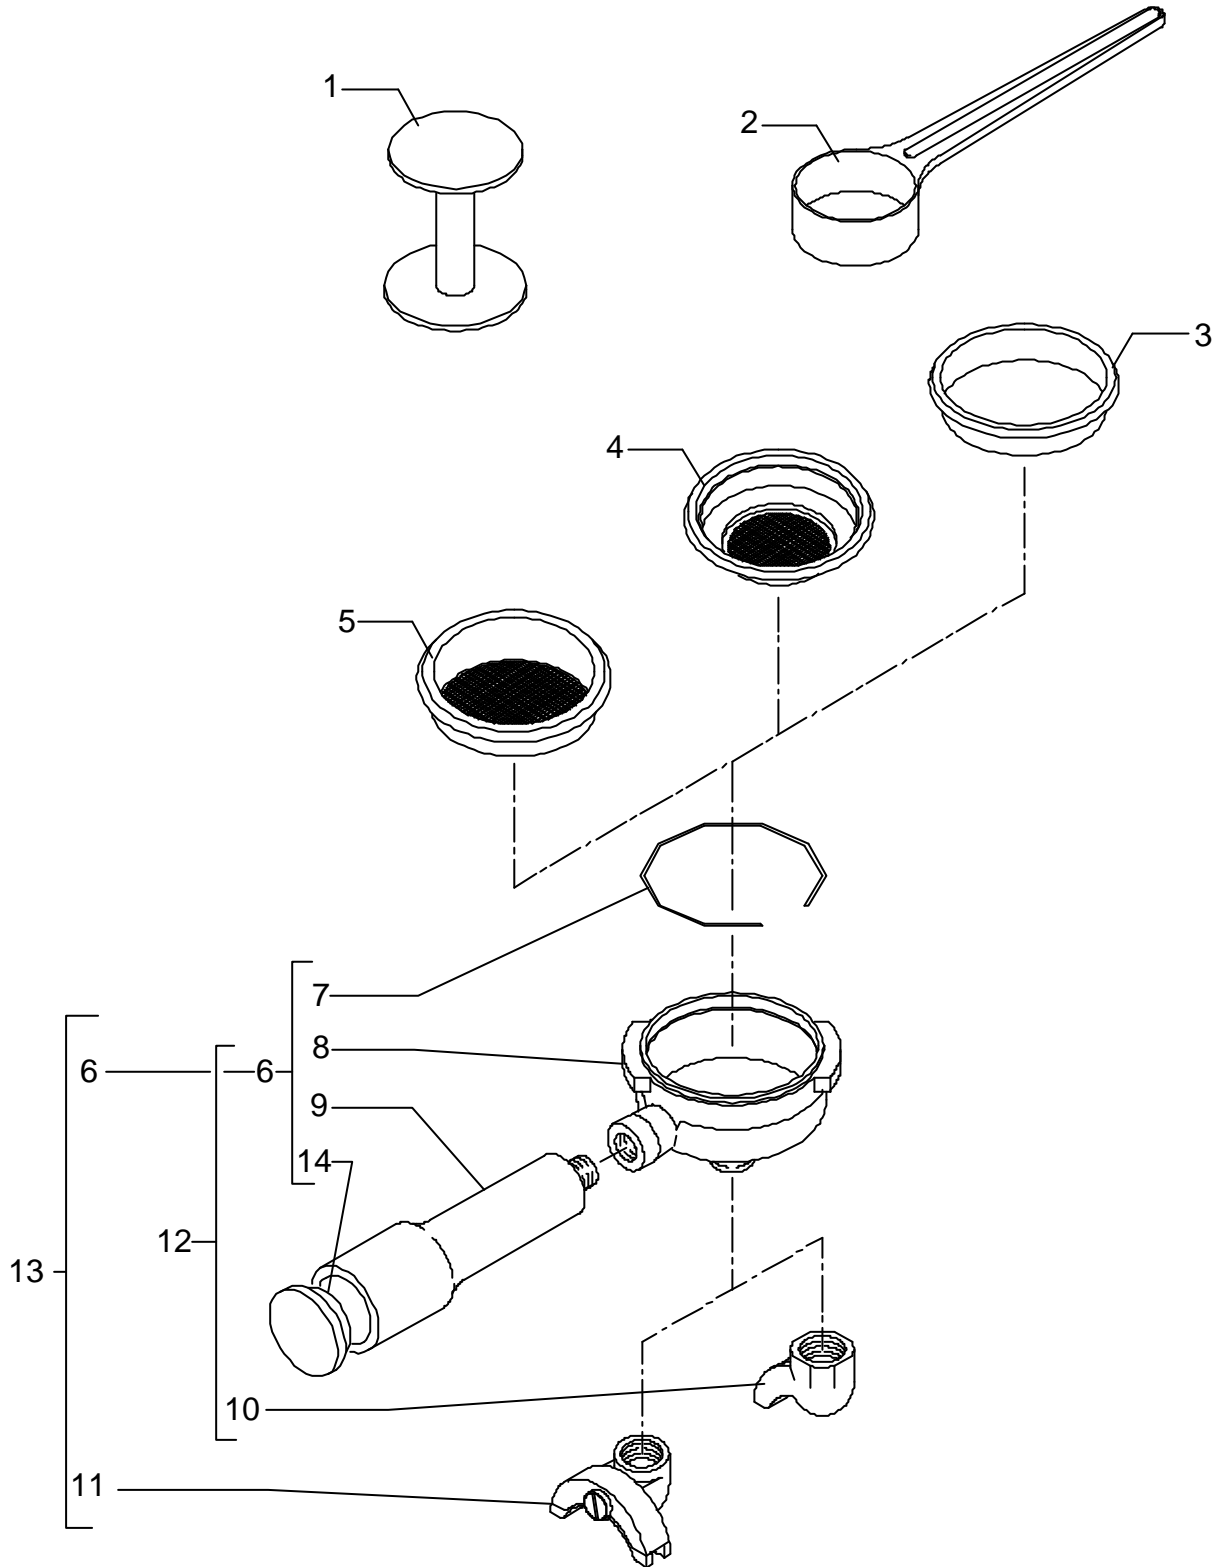

POS	DESCRIPTION	CODE	REFERENCE
1	PRESSACAFFE' ABS	5373001	H 862
2	MISURINO ABS	5372101	H 861
3	FILTRO CIECO AISI 304	5471003	H 855
4	FILTRO 1 TAZZA 5 GRAMMI	5471010	H 874
4	FILTRO 1 TAZZA 6 GRAMMI	5471004	H 856
5	FILTRO 2 TAZZE 12 GRAMMI	5471007	H 852
5	FILTRO 2 TAZZE 14 GRAMMI AISI 304	5471009	H 859
6	ASSY PORTAFILTRO SENZA BECCUCCIO	5965535	H 840
7	MOLLA SAGOMATA D1.4 AISI 302	5471507	H 817
8	PORTAFILTRO D62 CON TACCA	5286007.01CM	-
9	MANOPOLA PORTAFILTRO	7371502	H 839
10	BECCUCCIO 1 VIA	7305006	H 829
10	BECCUCCIO 1 VIA CORTO	7288505	H 849
11	BECCUCCIO 2 VIE	7305007	H 815
11	BECCUCCIO 2 VIE CORTO	7288501	H 831
12	ASSY PORTAFILTRO COMPLETO 1 TAZZA	5965514	H 843
12	ASSY PORTAFILTRO COMPLETO 1 TAZZA (CON BECCUCCIO CORTO)	5975504	H 850
13	ASSY PORTAFILTRO COMPLETO 2 TAZZE	5965515	H 844
13	ASSY PORTAFILTRO COMPLETO 2 TAZZE (CON BECCUCCIO CORTO)	5975505	H 845
14	TAPPO MANOPOLA	5373915	-

Mod. BZ35R DE
BZ35R DE - MG
BZ35R PM - MG
BZ35S PM

Зип.Общепит

rev. 01

BEZZERA
dal 1901

vsezip.ru

+7(812)987-08-81