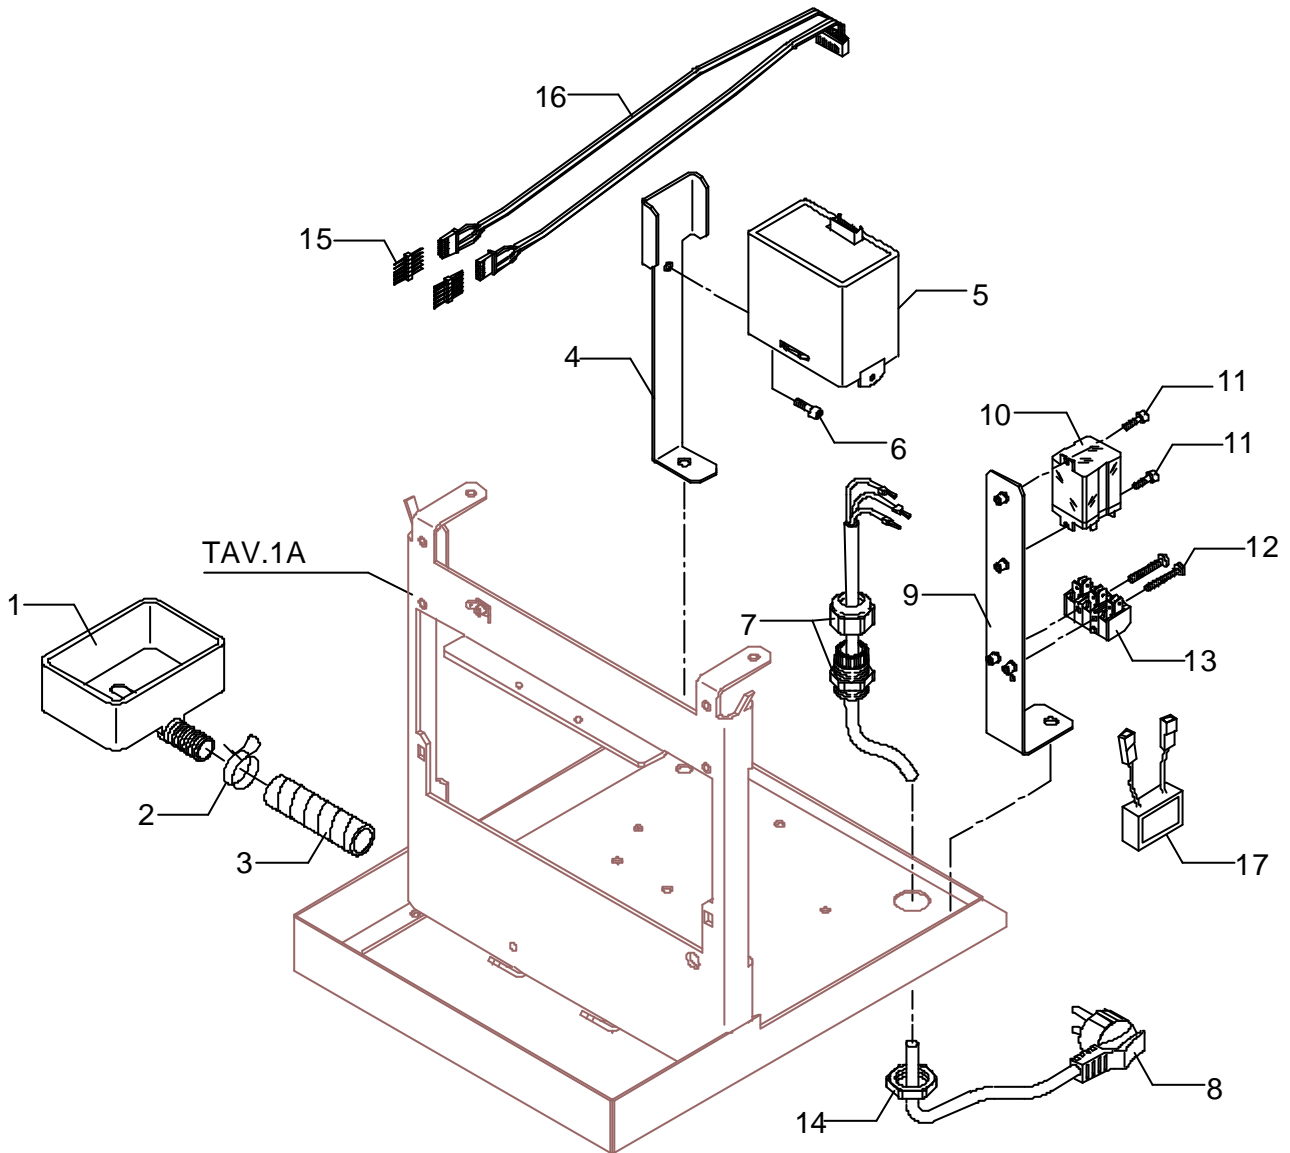

Mod. BZ35R DE  
BZ35R DE - MG

Зип Общепит  
TAV. 03A

BEZZERA  
dal 1901

vsezip.ru

+7(812)987-08-81

POS	DESCRIZIONE	CODICE	RIFERIMENTO
4	SUPPORTO REGOLATORE DI LIVELLO	5038417LL	-
5	REG.LIVELLO RL40 2S 100/110V	7661011	J 519/110
5	REG.LIVELLO RL40 2S 110/120V	7661012	J 519/120
5	REG.LIVELLO RL30 2S 220/230V	7661003	J 519/230
5	REG.LIVELLO RL40 2S 240V	7661013	J 519/240
6	VITE TCEI M4X16 A2	7816004	GB/1 783
7	PRESSACAVO PG16 POLIAMMIDE	7614001	J 486
7	PASSACAVO PG13,5	7614007	-
8	CAVO CON SPINA AUSTRALIA	7552001	J 720
8	CAVO CON SPINA SHUKO	7555001	CAVO 27
8	CAVO CON SPINA USA	7551001	CAVO 21
8	CAVO CON SPINA INGLESE	7554001	J 822
10	RELAIS 16A 110V 2 CONTATTI FASTON	7635418	-
10	RELAIS 16A 220/230V 2 CONTATTI FASTON	7635419	-
10	RELAIS 16A 240V 2 CONTATTI FASTON	7635420	-
11	VITE TCI M4 X 10 UNI 6107 OT	7826201	F 1537
14	DADO PG16 POLIAMMIDE	7614003	J 487
14	DADO PG13,5 POLIAMMIDE	7614006	-
15	FILTRO RC	7663005R	-

POS	DESCRIZIONE	CODICE	RIFERIMENTO
1	RACCORDO A GOMITO M12 X 1/8"G OT	5301508	F 1453
2	TUBO ELETTROVALVOLA GRUPPO	5162047LL	BZ 148
3	VITE TE M6 X 12 UNI 5739 A2	7816416	F 1381
4	RONDELLA DENTELLATA D6 DIN 6798A	7804002	F 736
5	SUPPORTO ANELLO AGGANCIATORE H15 OTTONE	5226202	BZ 125 - F 1452
6	VITE TCEI M5X12 UNI 5931 A2	7816001	A 121
7	GUARNIZIONE D6.5 CARTONE PRESPAN	7492003	LI 48
9	GUARNIZIONE OR 139 VITON	7496004	A 122
10	ANELLO AGGANCIATORE CON GUARN.PIATTA OT CROMATO	5280505CM	-
11	GUARNIZIONE CONICA H 9,3 NBR 90SH PEROSSIDICA	7493008	-
12	PORTADOCCIA D57OT	5285501	A 132
13	DOCCIA D57 AISI 304	5470501	A 130
14	VITE TPS M5X16 DIN 963 A2	7817001	A 131
16	ASSY VALVOLA DI SICUREZZA 1.5 BAR	5965015.01	R/3 1403
17	SCODELLINO COMPLETO	5963047	-