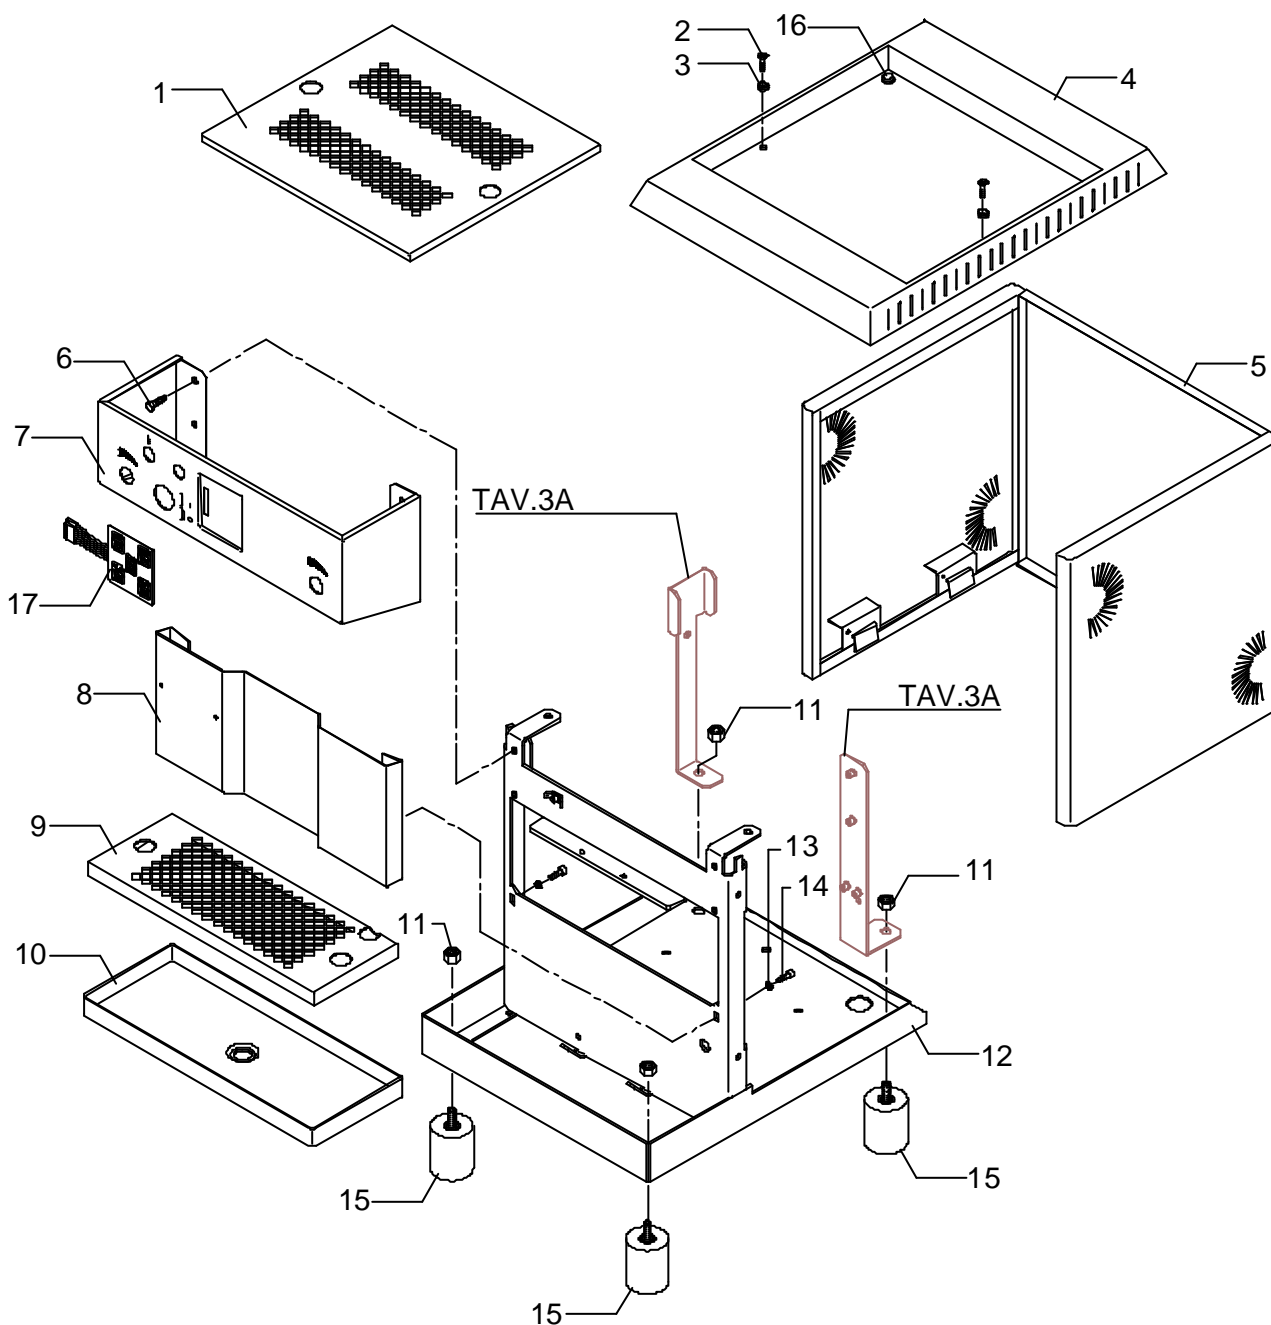

Mod. BZ35R DE
BZ35R DE - MG

Зип Общепит

Tav. 01A

BEZZERA
dal 1901

vsezip.ru

+7(812)987-08-81

BEZZERA
dal 1901

Зип.Общепит

vsezip.ru

+7(812)987-08787

POS	DESCRIZIONE	CODICE	RIFERIMEN
1	GRIGLIA SCALDATAZZE	5076314LW	-
2	VITE TPS M4x16	7817301	F 1599
3	ORLO SOTTOVITE D4 H3 OT NICHELATO	5221846	N 1221
4	SCALDATAZZE COMPLETO	5344028	-
5	COMPLESSIVO CARROZZERIA BIANCO	5344001YE	BZ 157
5	COMPLESSIVO CARROZZERIA INOX SATINATO	5344004	-
5	COMPLESSIVO CARROZZERIA INOX SATINATO CAFERAMA	5344022	-
5	COMPLESSIVO CARROZZERIA INOX SATINATO NEUTRO	5344006	-
5	COMPLESSIVO CARROZZERIA NERO METALLIZZATO	5344001VM	BZ 157
5	COMPLESSIVO CARROZZERIA NERO METALLIZZATO CAFERAMA	5344021VM	-
5	COMPLESSIVO CARROZZERIA NERO METALLIZZATO NEUTRO	5344020VM	-
5	COMPLESSIVO CARROZZERIA ROSSO RAL 3000	5344001VT	BZ 157
5	COMPLESSIVO CARROZZERIA ROSSO RAL 3000 CAFERAMA	5344021VT	-
5	COMPLESSIVO CARROZZERIA ROSSO RAL 3000 NEUTRO	5344020VT	-
5	COMPLESSIVO CARROZZERIA ROSSO RAL 3005	5344001YA	BZ 157
5	COMPLESSIVO CARROZZERIA ROSSO RAL 3005 CAFERAMA	5344021YA	-
5	COMPLESSIVO CARROZZERIA ROSSO RAL 3005 NEUTRO	5344020YA	-
6	VITE TE M4 X 10 UNI 5739 A2	7816404	F 1376
7	FRONTALE LAVORO SERIGRAFATO DE	5074327SG	BZ 42/17
8	FRONTALE GRUPPO	5074209LL	BZ 217
8	FRONTALE GRUPPO CAFERAMA	5074330LL	-
9	GRIGLIA BACINELLA DI SCARICO	5074544LW	BZ 023
10	BACINELLA DI SCARICO ABS NERO	5373604	F 1455
11	DADO M8 UNI 5587 OT	7821401	F 957
12	COMPLESSIVO TELAIO	5344003LL	-
13	ROSETTA VENTAGLIO D5 DIN 6798A A2	7814002	F 1344
14	VITE TCEI M4X16	7816004	GB/1 783
15	PIEDINO D40X50 M8X18.5 GOMMA	7474201	J 385
16	GOMMINO ADESIVO	7999904	J 609
17	RACCORDO 3/8"	5225230	-
18	GUARNIZIONE D25 X 17 X 2	5492022	-
19	DADO CIECO 3/8"	5221819	-