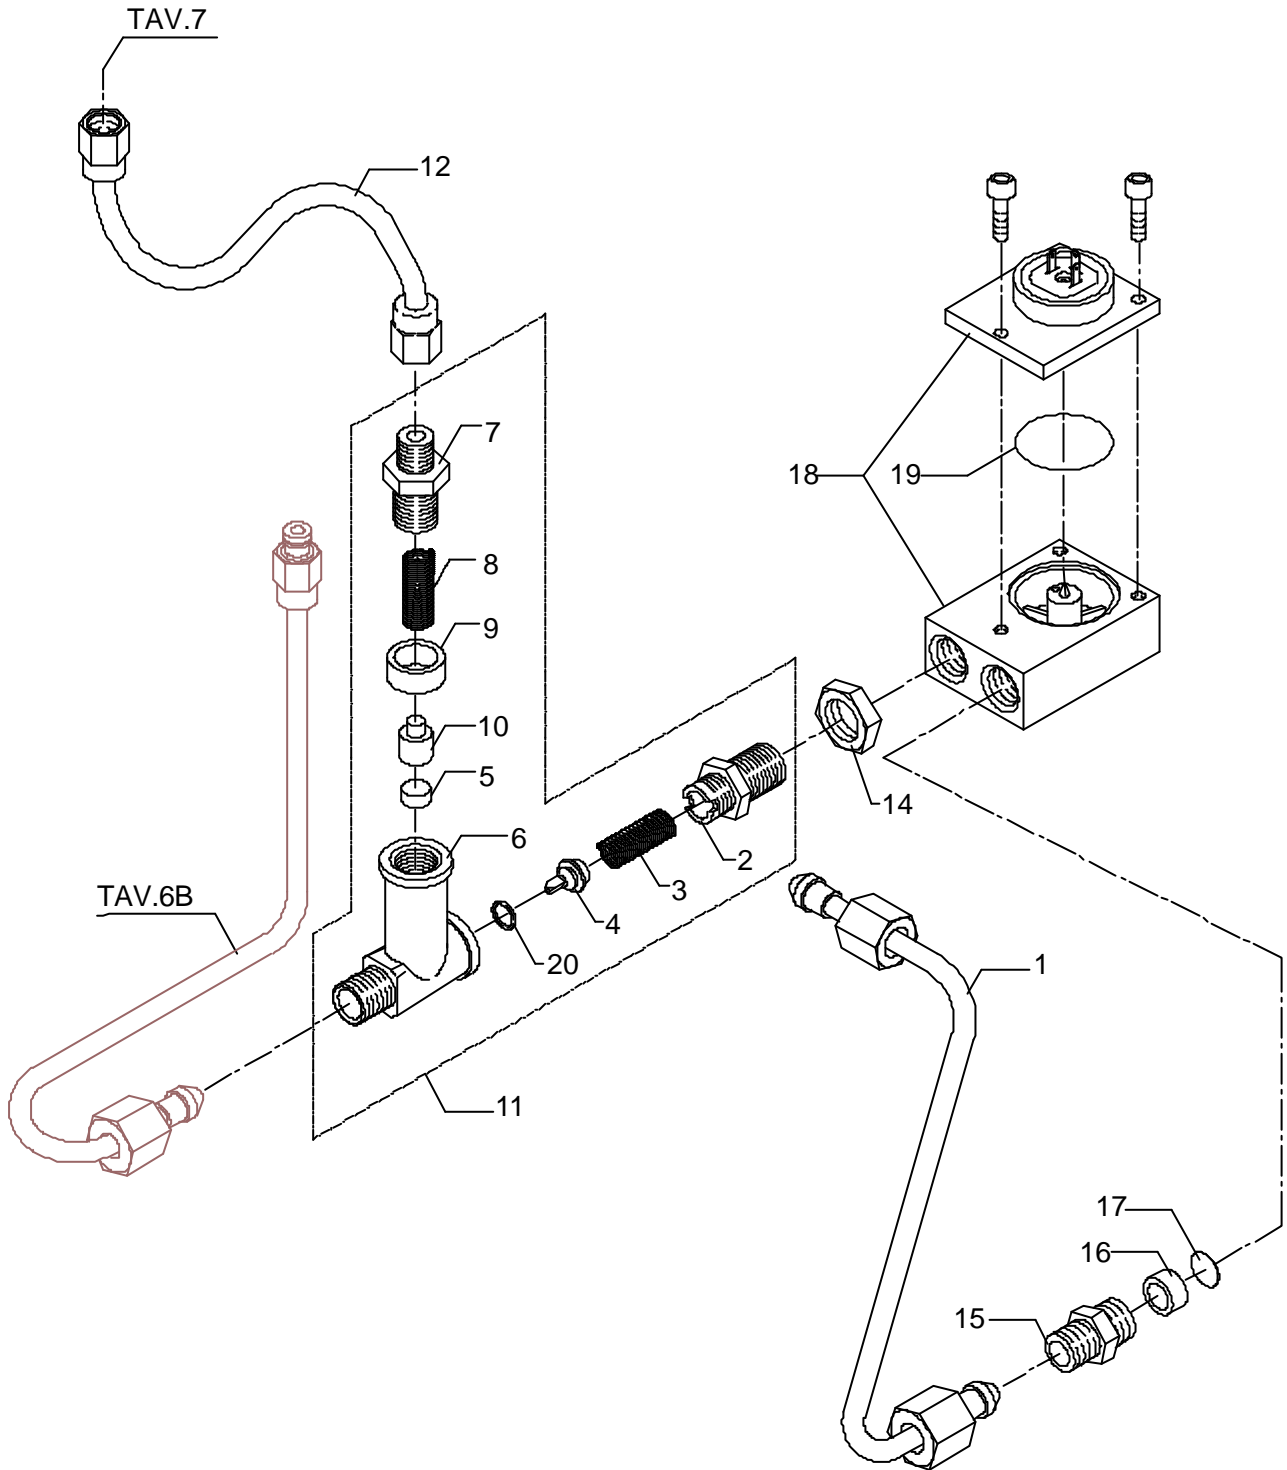

POS	DESCRIZIONE	CODICE	RIFERIMENTO
1	TUBO COMPLETO VALVOLA DI SURPRESSIONE	5162110LL	BZ 095
2	RACCORDO DIRITTO 1/4"G ES.16 H29.5 OT	5302023	F 1461
3	MOLLA TARATA D0.45 H22 AISI 302	5471505	X/1 2222
4	PORTAGUARNIZIONE	5224615	-
5	GUARNIZIONE D8X4 EPT 70SH	5493001	M/9 2463EP
6	CORPO VALVOLA DI SURPRESSIONE OT	5283040	-
7	RACCORDO DIRITTO 1/8"G X M12 H29 OT	5302016	F 746
8	MOLLA TARATA D1.2 H26 AISI 302	5471506.01	-
9	DISTANZIALE D16 H12.2	5222201	-
10	PORTAGUARNIZIONE CODOLO D5.3	5224609	X/1 2225
11	ASSY VALVOLA DI SURPRESSIONE COMPLETA	5965025.01	-
12	TUBO COMPLETO VALVOLA DI SURPRESSIONE L=290MM SILICONE	5194508LL	BZ 177
14	DADO 1/4"G H5 OT	5221821	T 1498
15	RACCORDO DIRITTO M12X1/4"G H24 OT	5302009	F 1031
16	DISTANZIALE D11X8X6.5 PTFE	5191501	J 621
17	FILTRO A RETE D11 AISI 304	5471001	J 678
18	CONTATORE VOLUMETRICO + AUT. CON LED	7431001	X/22 2365
19	GUARNIZIONE OR 2112 VITON	7496020	X/15 2320
20	GUARNIZIONE OR 105 VITON	7496018	C 311