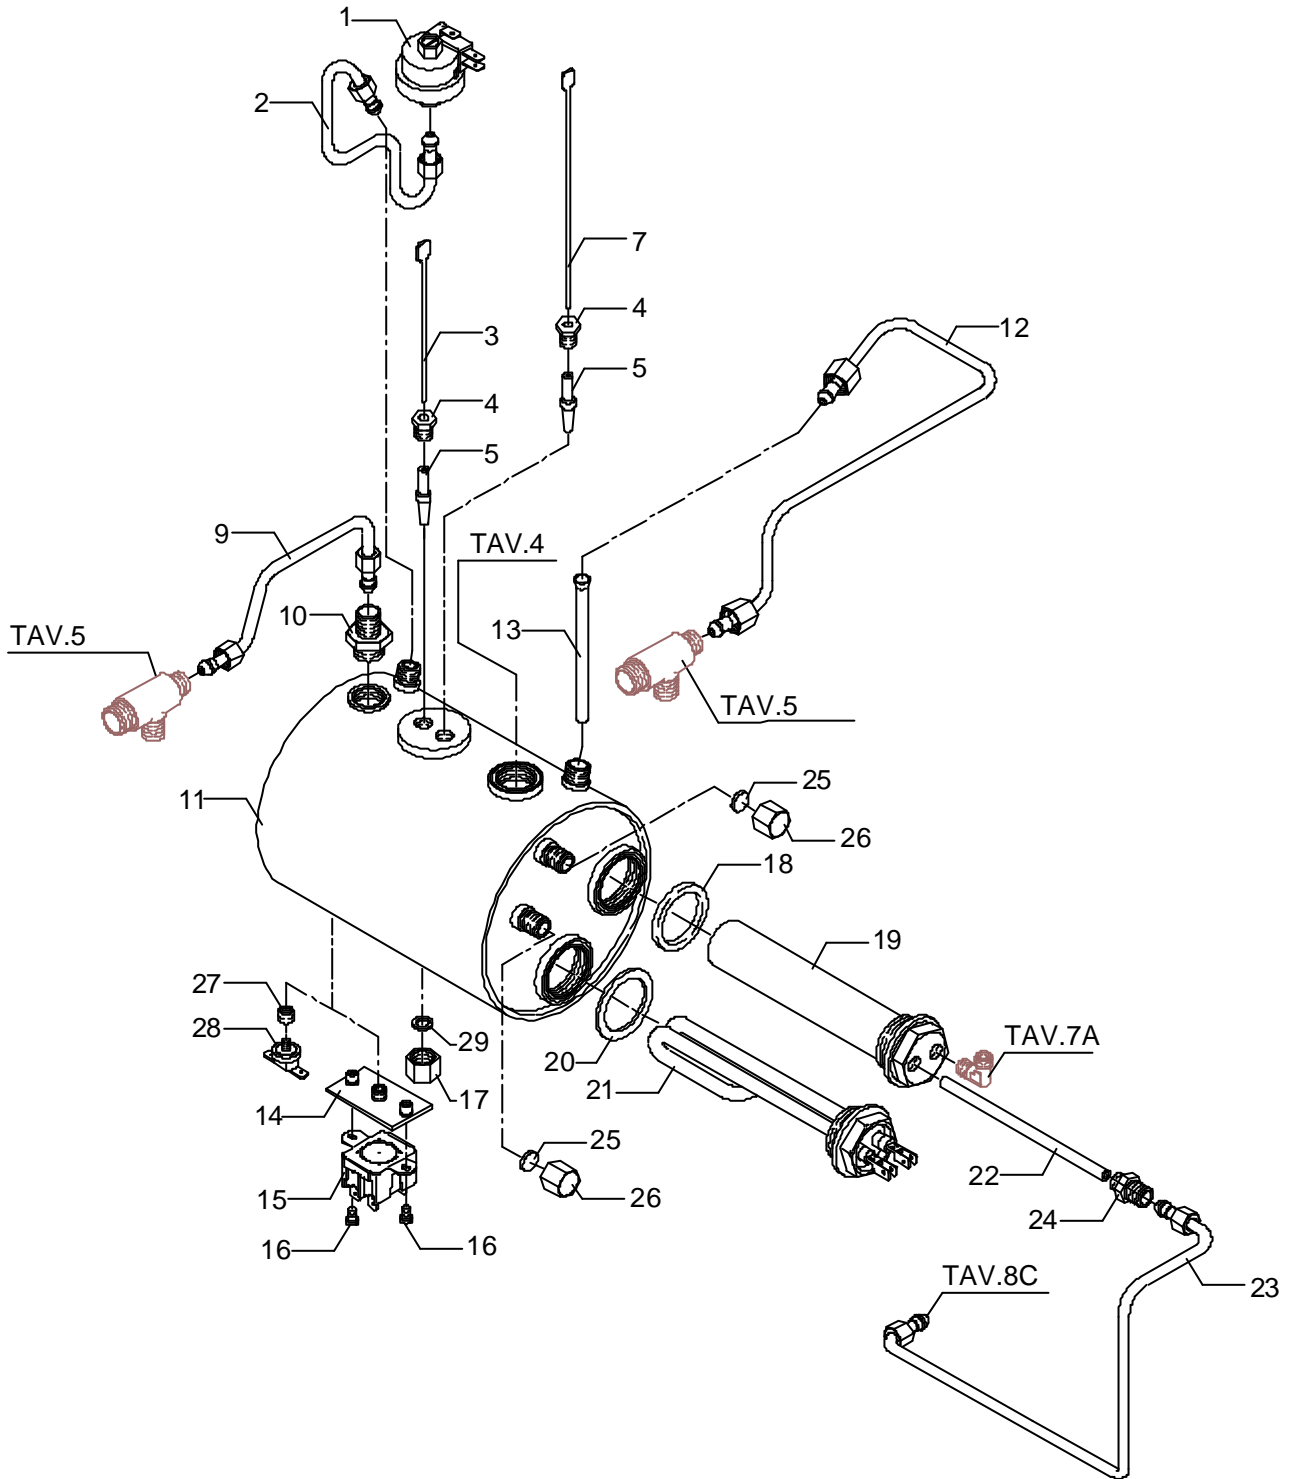

POS	DESCRIZIONE	CODICE	RIFERIMENTO
1	VASCHETTA SCARICO ABS	5373603	F 1565
2	FASCETTA D22 AD ANELLO	7611501	F 1266
3	TUBO D22 L=2MT PLASTICA	7303501	F 1299
4	SUPPORTO REGOLATORE DI LIVELLO	5058407LL	BZ 219
5	REG.LIVELLO RL40 2S 100/110V	7661011	J 519/110
5	REG.LIVELLO RL40 2S 110/120V	7661012	J 519/120
5	REG.LIVELLO RL30 2S 220/230V	7661003	J 519/230
5	REG.LIVELLO RL40 2S 240V	7661013	J 519/240
6	VITE TCEI M4X16	7816004	GB/1 783
7	PRESSACAVO PG16 POLIAMMIDE	7614001	J 486
7	PASSACAVO PG13,5	7614007	-
8	CAVO CON SPINA AUSTRALIA	7552001	J 720
8	CAVO CON SPINA SHUKO	7555001	CAVO 27
8	CAVO CON SPINA USA	7551001	CAVO 21
8	CAVO CON SPINA INGLESE	7554001	J 822
9	SUPPORTO RELAIS COMPLETO	5038407LL	BZ 103
10	RELAIS 16A 110V 2 CONTATTI FASTON (DAL 22/04/04)	7635418	-
10	RELAIS 16A 220/230V 2 CONTATTI FASTON (DAL 22/04/04)	7635419	-
10	RELAIS 16A 240V 2 CONTATTI FASTON (DAL 22/04/04)	7635420	-
10	RELAIS 30A 110V (FINO AL 21/04/04)	7635403	VTE 98/110
10	RELAIS 30A 220/230V (FINO AL 21/04/04)	7635410	VTE 98/230
10	RELAIS 30A 240V (FINO AL 21/04/04)	7635401	VTE 98/240
11	VITE TCI M4 X 10 UNI 6107 OT	7826201	F 1537
12	VITE TCI M4 X 30 UNI 6107 OT	7826211	F 1103
13	MORSETTO 3 CONTATTI KL24/3	7612503	J 495
14	DADO PG16 POLIAMMIDE	7614003	J 487
14	DADO PG13,5 POLIAMMIDE	7614006	-
15	FILTRO RC (DAL 22/04/04)	7663005R	-