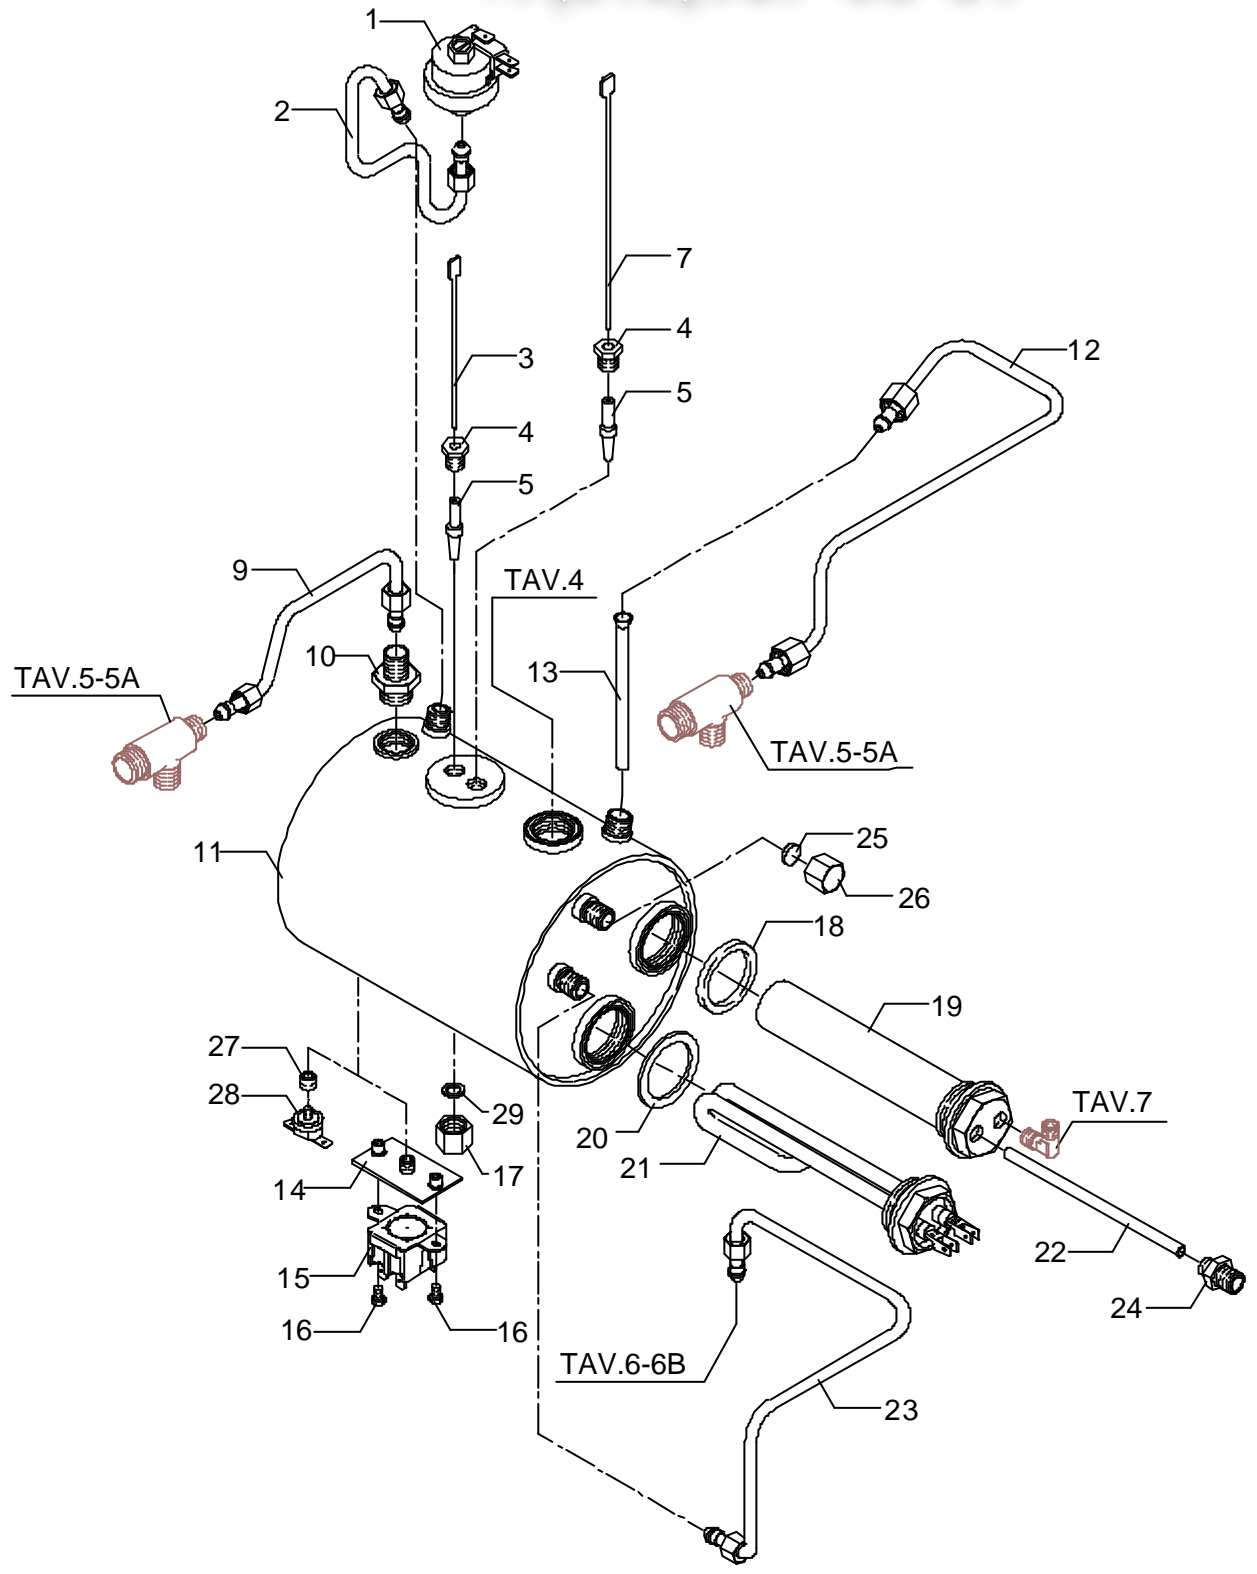

Mod. BZ35R DE
BZ35R DE - MG
BZ35R PM - MG

Зип.Общепит

BEZZERA
dal 1901

vsezip.ru

+7(812)987-08-81

POS	DESCRIZIONE	CODICE	RIFERIMENTO
1	PRESSOSTATO 1/4"G 1.2BAR SPECIALE (DAL 22/04/04)	7433011	-
1	PRESSOSTATO XP/100 1/4"G 1 BAR STANDARD (DAL 22/04/04)	7433002	J 886
1	PRESSOSTATO SIRAI P302/6 (FINO AL 21/04/04)	7433001	U/5 2343
2	TUBO COMPLETO PER PRESSOSTATO	5162043LL	BZ 105
3	SONDA LIVELLO D3 X 80 X 6.3	5265819	Y/10 2393
4	RACCORDO DIRITTO M10 OT	5225205	Y 2257/2
5	GUAINA SONDA D8 X 45 FORO D3 PTFE	5192001	Y/5 2383/A
7	SONDA MINIMO LIVELLO D3 X 110 X 4.8	5265812	Y/10 2424
9	TUBO COMPLETO PER RUBINETTO VAPORE	5162044LL	BZ 122
10	RACCORDO DIRITTO 3/8"G X M13 ES.22 H30 OT	5302005	F 654
11	COMPLESSIVO CALDAIA BRILLANTATA	5320501BL	BZ 142
12	TUBO COMPLETO PER RUBINETTO ACQUA	5162045LL	BZ 215
13	TUBO PESCANTE LAVORATO L=100MM PTFE	5192306	BZ 214
14	SUPPORTO PROTETTORE TERMICO COMPLETO	5058408LL	BZ 221
15	PROTETTORE TERMICO 250V 115°C RIARMO MAN.	7634813	-
16	VITE TCEI M4X6 UNI5931 A2	7816017	F 1219
17	DADO CIECO M13X1	5221840	F 639/B
18	GUARNIZIONE RAME D32 X 3	5495007	-
19	ASSY TUBO SCAMBIATORE	5329005.01BL	LI 72
20	GUARNIZIONE D42 X 32 X 2 ESENTE AMIANTO	5492004	T 1504
21	RESISTENZA 1350W 110/120V (FINO AL 18.04.07)	5721104	T/9 1530/110
21	RESISTENZA RAME 110V 1350W (DAL 19.04.07)	5721127	-
21	RESISTENZA 1350W 220/230V	5722207	T/9 1530/220
21	RESISTENZA 1350W 240V	5722405	T/9 1530/240
21	RESISTENZA 1250/1450W 220/240V	5722240	-
22	PESCANTE D6 L=130MM PTFE	5192301	-
23	TUBO COMPLETO CARICO ACQUA CALDAIA	5162046LL	BZ 134
24	SUPPORTO PRESSOSTATO (FINO AL 21/04/04)	5058415LW	BZ 40007
25	DADO 1/4"G H5 OT (FINO AL 21/04/04)	5221821	T 1498
26	VITE TE M4 X 10 UNI 5739 A2 (FINO AL 21/04/04)	7816404	F 1376
27	RACCORDO DIRITTO 1/8"G X M12 OT	5302006	F 1471
28	GUARNIZIONE D10.5 X 2	5492008	F 781
29	DADO CIECO M12	5221813	F 637/A
30	GRANO M8 X 6 FORO M4 OT	5227007	F1515
31	PROTETTORE TERMICO 250V 125°C RIARMO AUTOMATICO	7634801	BZ 200
32	GUARNIZIONE D11.5 X 2	5492020	-