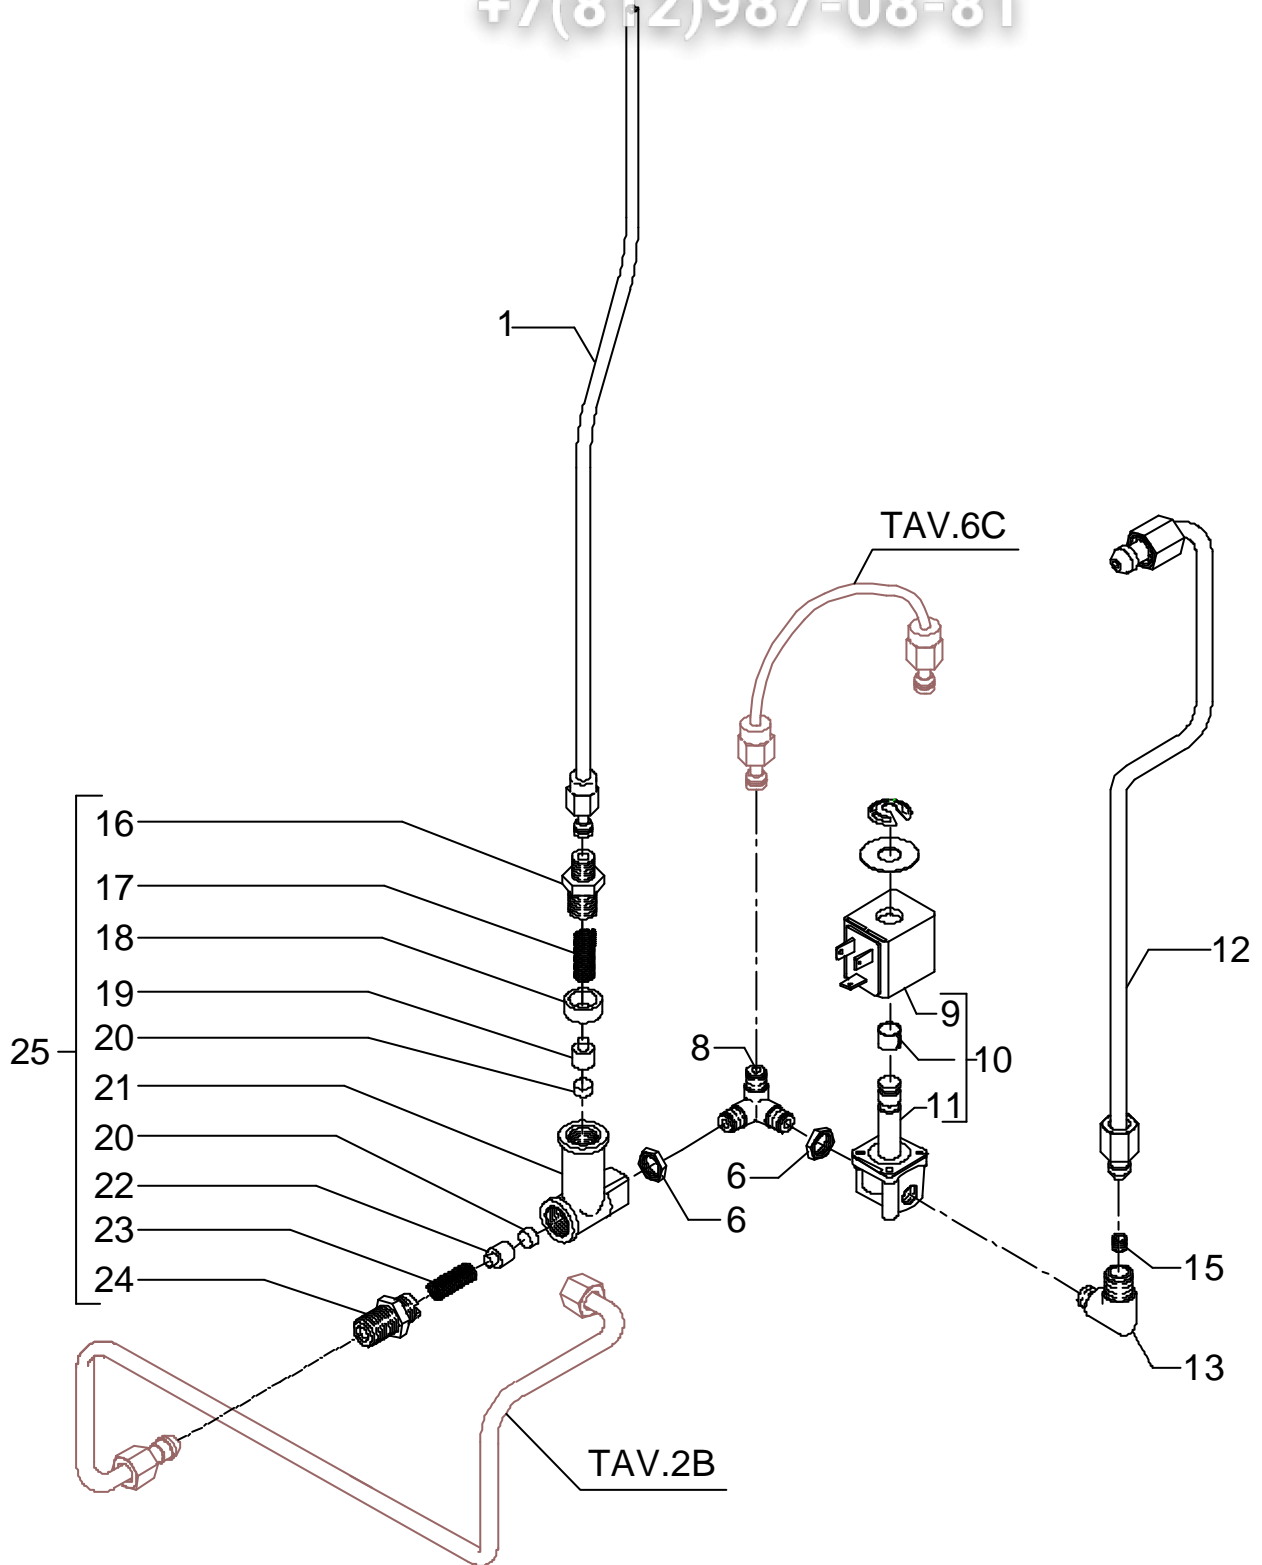

POS	DESCRIZIONE	CODICE	RIFERIMENTO
1	TUBO DI SCARICO L=700MM SILICONE	5194542LL	-
6	DADO 1/8"G H3	5221344	-
8	RACCORDO SERTO 3 VIE 1/8"G OT	7304505	F 1140
9	BOBINA ELETTROVALVOLA 110V SIRAI	7630301	-
9	BOBINA ELETTROVALVOLA 220/230V SIRAI	7630303	-
9	BOBINA ELETTROVALVOLA 240V SIRAI	7630304	-
9	BOBINA ELETTROVALVOLA 110V PARKER	7630327	-
9	BOBINA ELETTROVALVOLA 220/230V PARKER	7630328	-
9	BOBINA ELETTROVALVOLA 240V PARKER	7630329	-
10	ELETTROVALVOLA 2 VIE 115V PARKER (DAL 12/06)	7701111	-
10	ELETTROVALVOLA 2 VIE 230V PARKER (DAL 07/06)	7702310	-
10	ELETTROVALVOLA 2 VIE 240V PARKER (DAL 04/07)	7702409	-
11	ELETTROPILOTA SIRAI	7703009	-
12	TUBO CARICO CALDAIA	5162245LL	-
13	RACCORDO A GOMITO 1/8"G X M12 OT	5301504	F 1112
15	GICLEUR M6X6 FORO D1	5223004	-
16	RACCORDO DIRITTO 1/8"XM12	5302016	-
17	MOLLA D1.2 H26 AISI302	5471506.01	-
18	DISTANZIALE D16X12.2 H6.7 OT	5222201	-
19	PORTAGUARNIZIONE D5.3 OT	5224609	-
20	GUARNIZIONE D8X4 EPT 70SH	5493001	-
21	CORPOVALVOLA SURPRESS.BZ02/99 (R)	5283027R	-
22	PORTAGUARNIZIONE D6.2 OT	5224610	-
23	MOLLA D0.45 H22 AISI302	5471505	-
24	RACCORDO DIRITTO M12	5302017	-
25	ASSY VALVOLA SURPRESSIONE	5965036.01	-