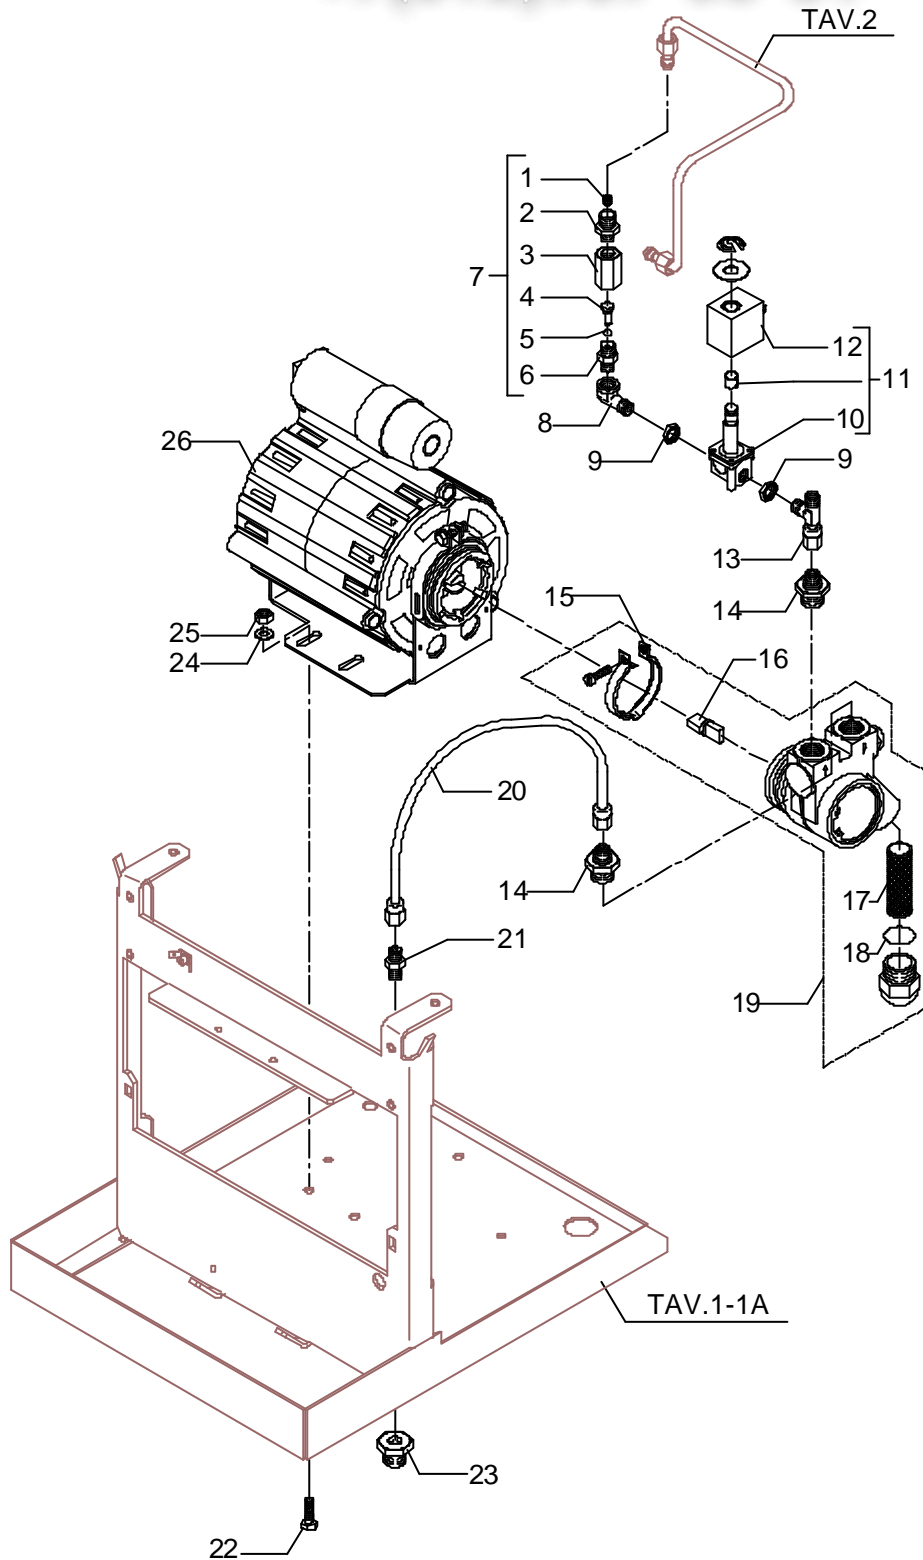

Mod. BZ35R DE - MG
BZ35R PM - MG

Зип.Общепит
vsezip.ru

BEZZERA
dal 1901

+7(812)987-08-81

BEZZERA
dal 1901

Tav. 013 (fino al 25.01.06)

vsezip.ru

POS	DESCRIZIONE	CODICE	RIFERIMENTO
2	RACCORDO DIRITTO 1/8"G X M12 OT	5302004	F 904
3	RACCORDO DIRITTO 1/8"G OT	5302015	LI 174
4	PERNO D8.5 X 17.5 OT	5224002	F 1259
5	GUARNIZIONE OR D4.2 X 1.9 VITON	7496035	J 421
6	RACCORDO SERTO DIRITTO 1/8"G CON SVASATURAOT	7304502LL	LI 173
7	ASSY VALVOLA DI RITEGNO L/A COMPLETA	5965020	BZ 180
8	RACCORDO A GOMITO SERTO 1/8" "G MF OT"	7304507	F 1457
9	DADO 1/8"G H3	5221844	F 1139
10	ELETTROPILOTA SIRAI	7703009	-
11	ELETTROVALVOLA 2 VIE 115V PARKER (DAL 12/06)	7701111	-
11	ELETTROVALVOLA 2 VIE 230V PARKER (DAL 07/06)	7702310	-
11	ELETTROVALVOLA 2 VIE 240V PARKER (DAL 04/07)	7702409	-
12	BOBINA ELETTROVALVOLA 110V SIRAI	7630301	-
12	BOBINA ELETTROVALVOLA 220/230V SIRAI	7630303	-
12	BOBINA ELETTROVALVOLA 240V SIRAI	7630304	-
12	BOBINA ELETTROVALVOLA 110V PARKER	7630327	-
12	BOBINA ELETTROVALVOLA 220/230V PARKER	7630328	-
12	BOBINA ELETTROVALVOLA 240V PARKER	7630329	-
13	RACCORDO GOMITO 1/8"G SERTO	7303001	F 1141
14	ASSY RACCORDO PER POMPA	5973050	BZ 065
16	ROSETTA VENTAGLIO D5 DIN 6798A A2	7814002	F 1344
17	POMPA VIBRAZIONE 100V	5966007	-
17	POMPA VIBRAZIONE CON BY PASS 110V	7731002	LI 165/110
17	POMPA VIBRAZIONE CON BY PASS 220/240V	7731003	LI 165/220
21	RACCORDO DIRITTO 1/8"G SERTO	7304502	F 653
22	RACCORDO BY-PASS	7303009	BZ 063
23	RACCORDO 1/8"X 3/8"G OT	5302057	-
27	ANTIVIBRANTE A SQUADRA	7470602	LI 41
28	TUBO BY-PASS D6 PTFE	5194521LL	BZ 066
29	CONNETTORE CON DIODO E CAVO L=550MM	7631507	Q/4 1373
30	PROTETTORE TERMICO 250V 100°C RIARMO AUTOMATICO	7634805	J 680
30	PROTETTORE TERMICO 250V 100°C RIARMO MANUALE	7634806	Q/4 1375/100
30	PROTETTORE TERMICO 250V 80°C RIARMO MANUALE	7634802	Q/4 1375
32	DADO 1/8"G H3	5221844	F 1139
33	RACCORDO SERTO 3 VIE 1/8" X 1/8" X 1/8"G OT	7304505	F 1140
34	COMPLESSIVO PIASTRA FISSAGGIO POMPA	5344005	-
35	TUBO FLESSIBILE 1/8"G L=240MM	7200501	J 199
36	ASSY RACCORDO ORIENTABILE	5973053	-
37	VITE TE M6 X 16 UNI 5739 A2	7816417	F 799
38	GUARNIZIONE D8.5 X 4.2 X 1.5	7492004	J 800
39	TUBO ELETTROVALVOLA VALVOLA SURPRESSIONE	5162109LL	BZ 071
40	RACCORDO A TEE SERTO	7304509	F 792
41	TUBO SAGOMATO D6 PTFE	5194511LL	BZ 174