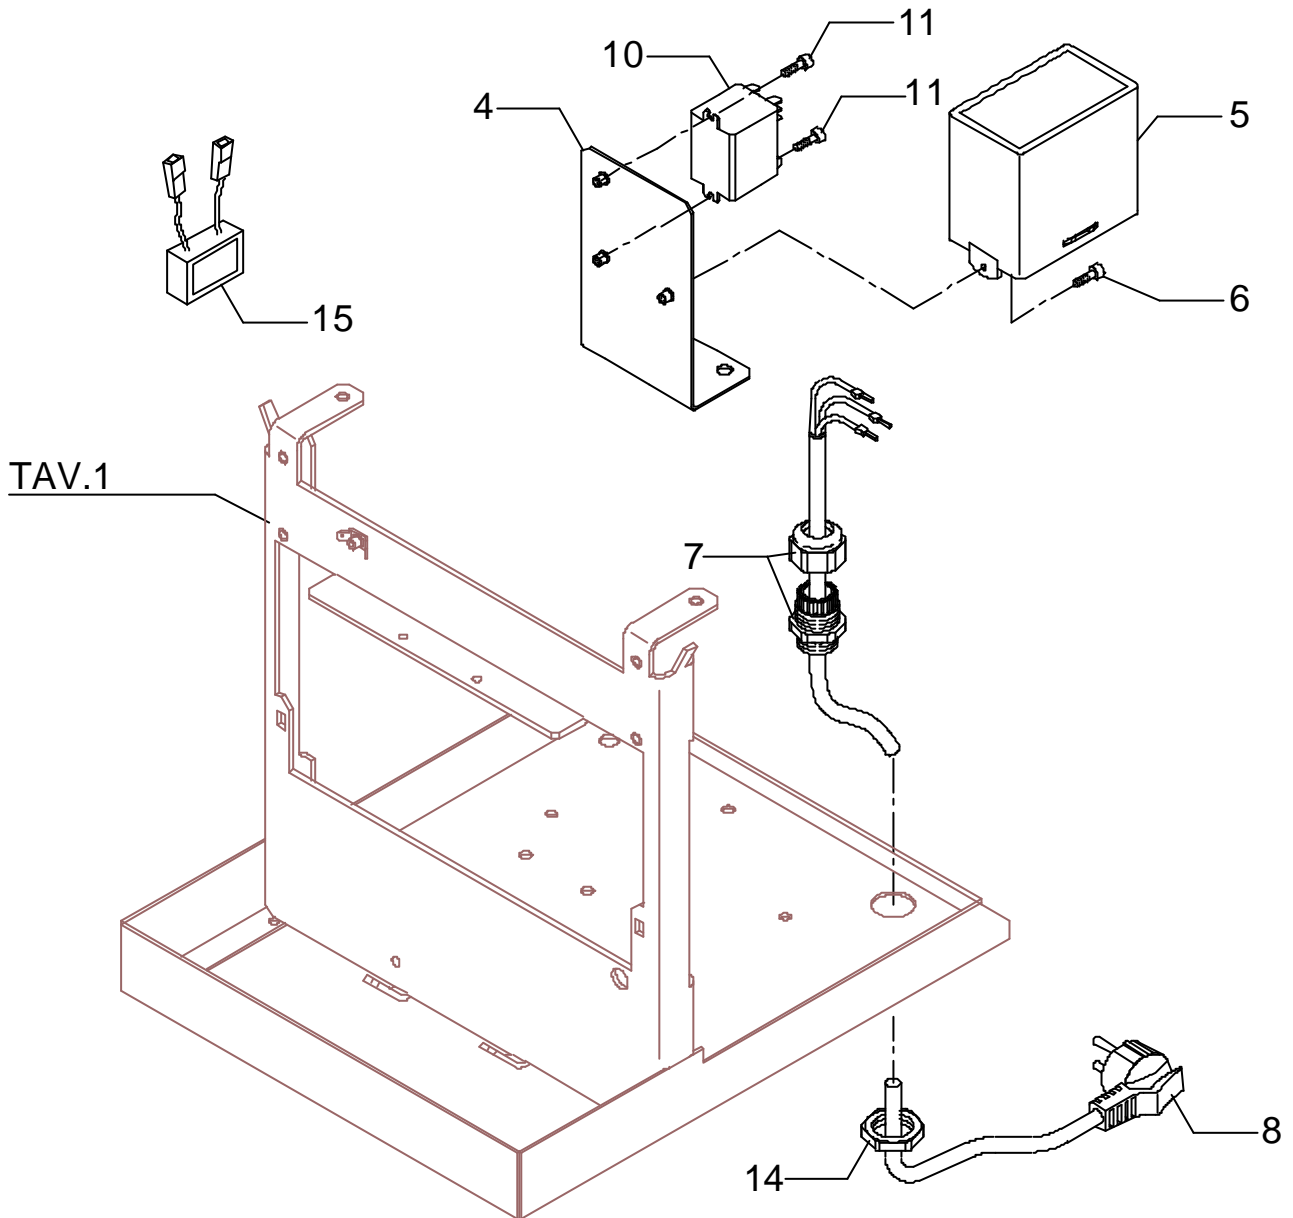

Mod. BZ35R DE  
BZ35R DE - MG

Зип Общепит  
TAV. 03A

BEZZERA  
dal 1901

vsezip.ru

+7(812)987-08-81

POS	DESCRIZIONE	CODICE	RIFERIMENTO
4	SUPPORTO REGOLATORE DI LIVELLO	5038417LL	-
5	REG.LIVELLO RL40 2S 100/110V	7661011	J 519/110
5	REG.LIVELLO RL40 2S 110/120V	7661012	J 519/120
5	REG.LIVELLO RL30 2S 220/230V	7661003	J 519/230
5	REG.LIVELLO RL40 2S 240V	7661013	J 519/240
6	VITE TCEI M4X16 A2	7816004	GB/1 783
7	PRESSACAVO PG16 POLIAMMIDE	7614001	J 486
7	PASSACAVO PG13,5	7614007	-
8	CAVO CON SPINA AUSTRALIA	7552001	J 720
8	CAVO CON SPINA SHUKO	7555001	CAVO 27
8	CAVO CON SPINA USA	7551001	CAVO 21
8	CAVO CON SPINA INGLESE	7554001	J 822
10	RELAIS 16A 110V 2 CONTATTI FASTON	7635418	-
10	RELAIS 16A 220/230V 2 CONTATTI FASTON	7635419	-
10	RELAIS 16A 240V 2 CONTATTI FASTON	7635420	-
11	VITE TCI M4 X 10 UNI 6107 OT	7826201	F 1537
14	DADO PG16 POLIAMMIDE	7614003	J 487
14	DADO PG13,5 POLIAMMIDE	7614006	-
15	FILTRO RC	7663005R	-

POS	DESCRIZIONE	CODICE	RIFERIMENTO
1	RACCORDO A GOMITO M12 X 1/8"G OT	5301508	F 1453
2	TUBO ELETTROVALVOLA GRUPPO	5162047LL	BZ 148
3	VITE TE M6 X 12 UNI 5739 A2	7816416	F 1381
4	RONDELLA DENTELLATA D6 DIN 6798A	7804002	F 736
5	SUPPORTO ANELLO AGGANCIATORE H15 OTTONE	5226202	BZ 125 - F 1452
6	VITE TCEI M5X12 UNI 5931 A2	7816001	A 121
7	GUARNIZIONE D6.5 CARTONE PRESPAN	7492003	LI 48
9	GUARNIZIONE OR 139 VITON	7496004	A 122
10	ANELLO AGGANCIATORE CON GUARN.PIATTA OT CROMATO	5280505CM	-
11	GUARNIZIONE CONICA H 9,3 NBR 90SH PEROSSIDICA	7493008	-
12	PORTADOCCIA D57OT	5285501	A 132
13	DOCCIA D57 AISI 304	5470501	A 130
14	VITE TPS M5X16 DIN 963 A2	7817001	A 131
16	ASSY VALVOLA DI SICUREZZA 1.5 BAR	5965015.01	R/3 1403
17	SCODELLINO COMPLETO	5963047	-