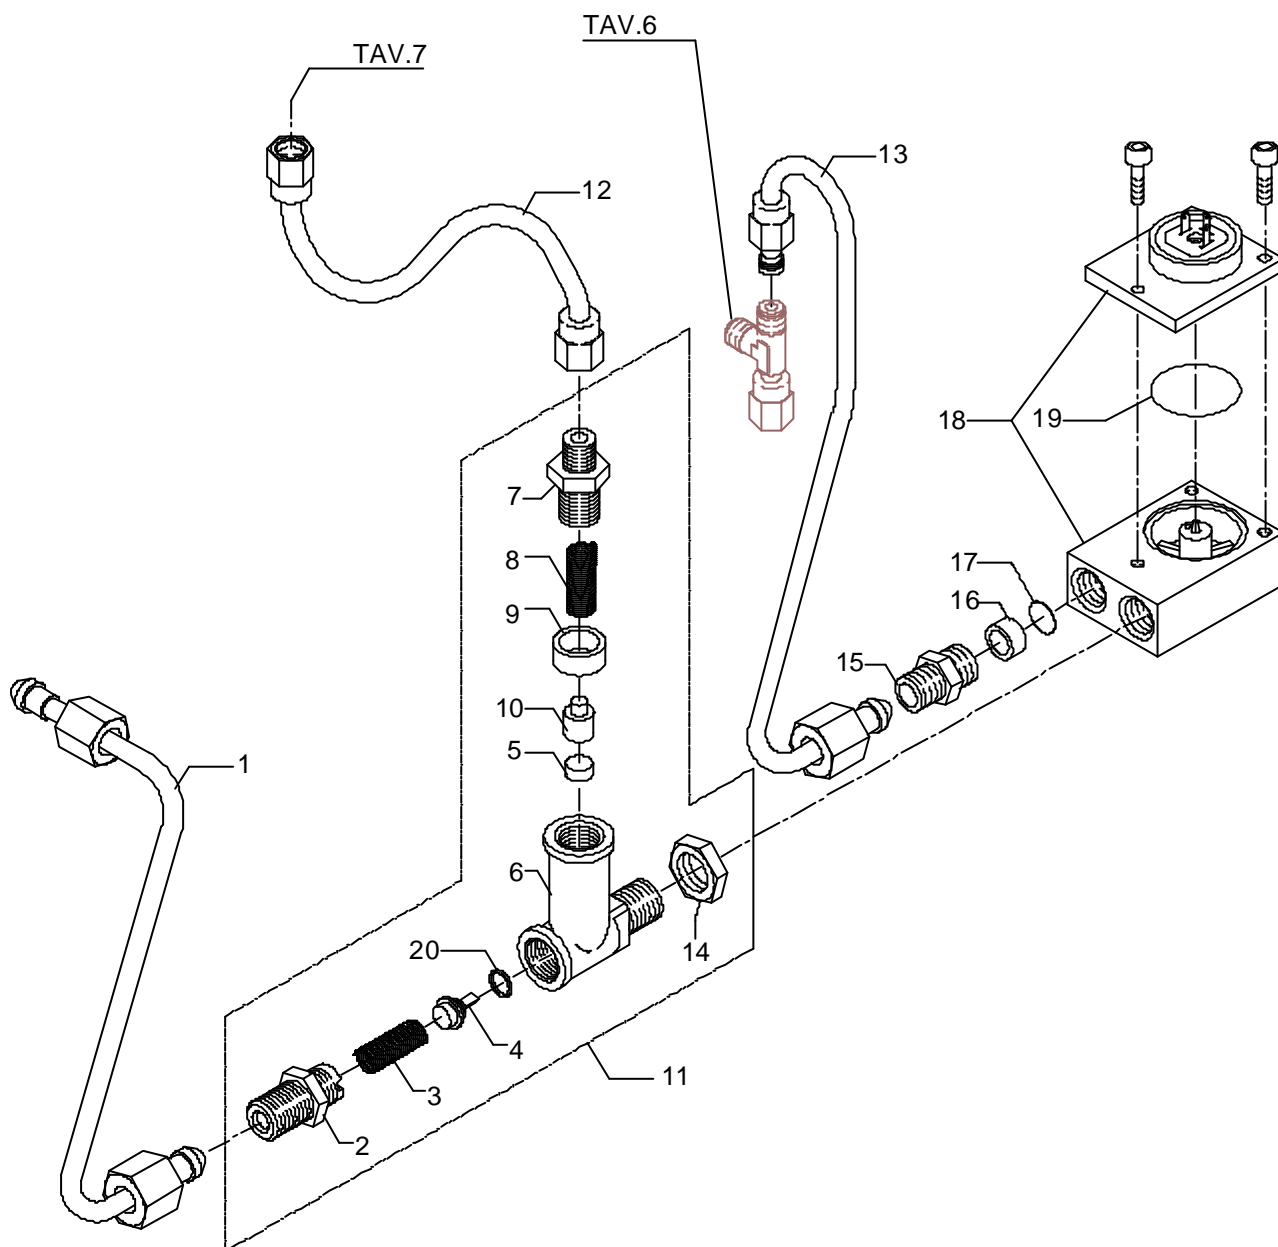

POS	DESCRIZIONE	CODICE	RIFERIMENTO
1	TUBO COMPLETO VALVOLA SURPRESSIONE	5162041LL	BZ 176
2	RACCORDO DIRITTO 1/4"G ES.16 H29.5 OT	5302023	F 1461
3	MOLLA TARATA D0.45 H22 AISI 302	5471505	X/1 2222
4	PORTAGUARNIZIONE	5224615	-
5	GUARNIZIONE D8X4 EPT 70SH	5493001	M/9 2463EP
6	CORPO VALVOLA DI SURPRESSIONE OT	5283040	-
7	RACCORDO DIRITTO 1/8"G X M12 H29 OT	5302016	F 746
8	MOLLA TARATA D1.2 H26 AISI 302	5471506.01	-
9	DISTANZIALE D16 H12.2	5222201	-
10	PORTAGUARNIZIONE CODOLO D5.3	5224609	X/1 2225
11	ASSY VALVOLA DI SURPRESSIONE COMPLETA	5965035.01	BZ 092
12	TUBO COMPLETO VALVOLA DI SURPRESSIONE L=290MM SILICONE	5194508LL	BZ 177
13	TUBO ELETTROVALVOLA VALVOLA DI SURPRESSIONE	5162111LL	BZ 175
14	DADO 1/4"G H5 OT	5221821	T 1498
15	RACCORDO DIRITTO M12X1/4"G H24 OT	5302009	F 1031
16	DISTANZIALE D11X8X6.5 PTFE	5191501	J 621
17	FILTRO A RETE D11 AISI 304	5471001	J 678
18	CONTAT ORE VOLUMETRICO + AUT. CON LED	7431001	X/22 2365
19	GUARNIZIONE OR 2112 VITON	7496020	X/15 2320
20	GUARNIZIONE OR 105 VITON	7496018	C 311