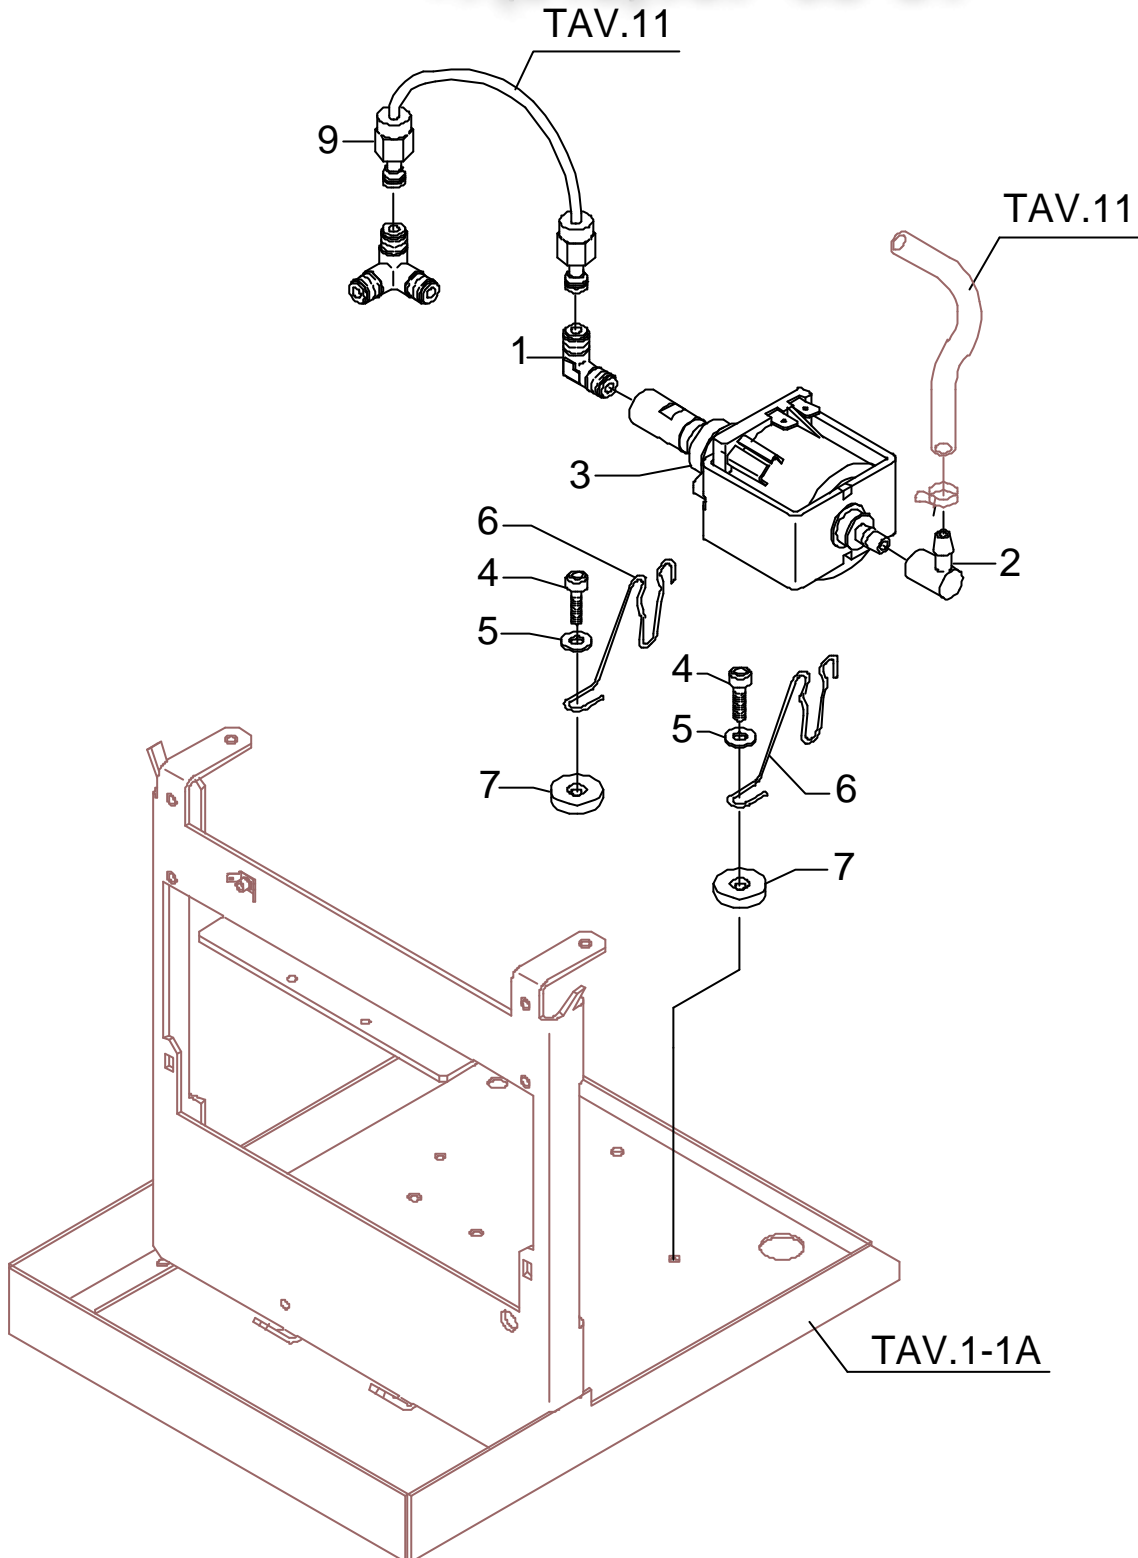

BEZZERA
dal 1901

Tav. 060 (dal 01/12/06)

vsezip.ru

POS	DESCRIZIONE	CODICE	RIFERIMENTO
1	RACCORDO GOMITO 1/8"G SERTO	7303001	F 1141
2	RACCORDO PORTAGOMMA	7303006	LI 64
3	POMPA VIBRAZIONE 100V 50/60Hz	7731017	-
3	POMPA VIBRAZIONE 120V 50/60Hz	7731011	-
3	POMPA VIBRAZIONE 230V 50Hz	7731009	LI 63/220
3	POMPA VIBRAZIONE 240V 50/60Hz	7731014	LI 63/240
4	VITE TCEI M4 X 12 UNI 5931 8.8 ZN	7806002	SIS 1
5	RONDELLA PIANA D5 X 11 X 1	7805009	SIS 9
6	MOLLA SAGOMATA SUPPORTO POMPA AISI 302	5471534	-
7	GUARNIZIONE EPT 70SH	5493023	M/5 2431EP
8	SPUGNA ADESIVA 55x55x20	7499904LL	-
9	TUBO POMPA-ELETTROVALVOLA	5194553LL	-