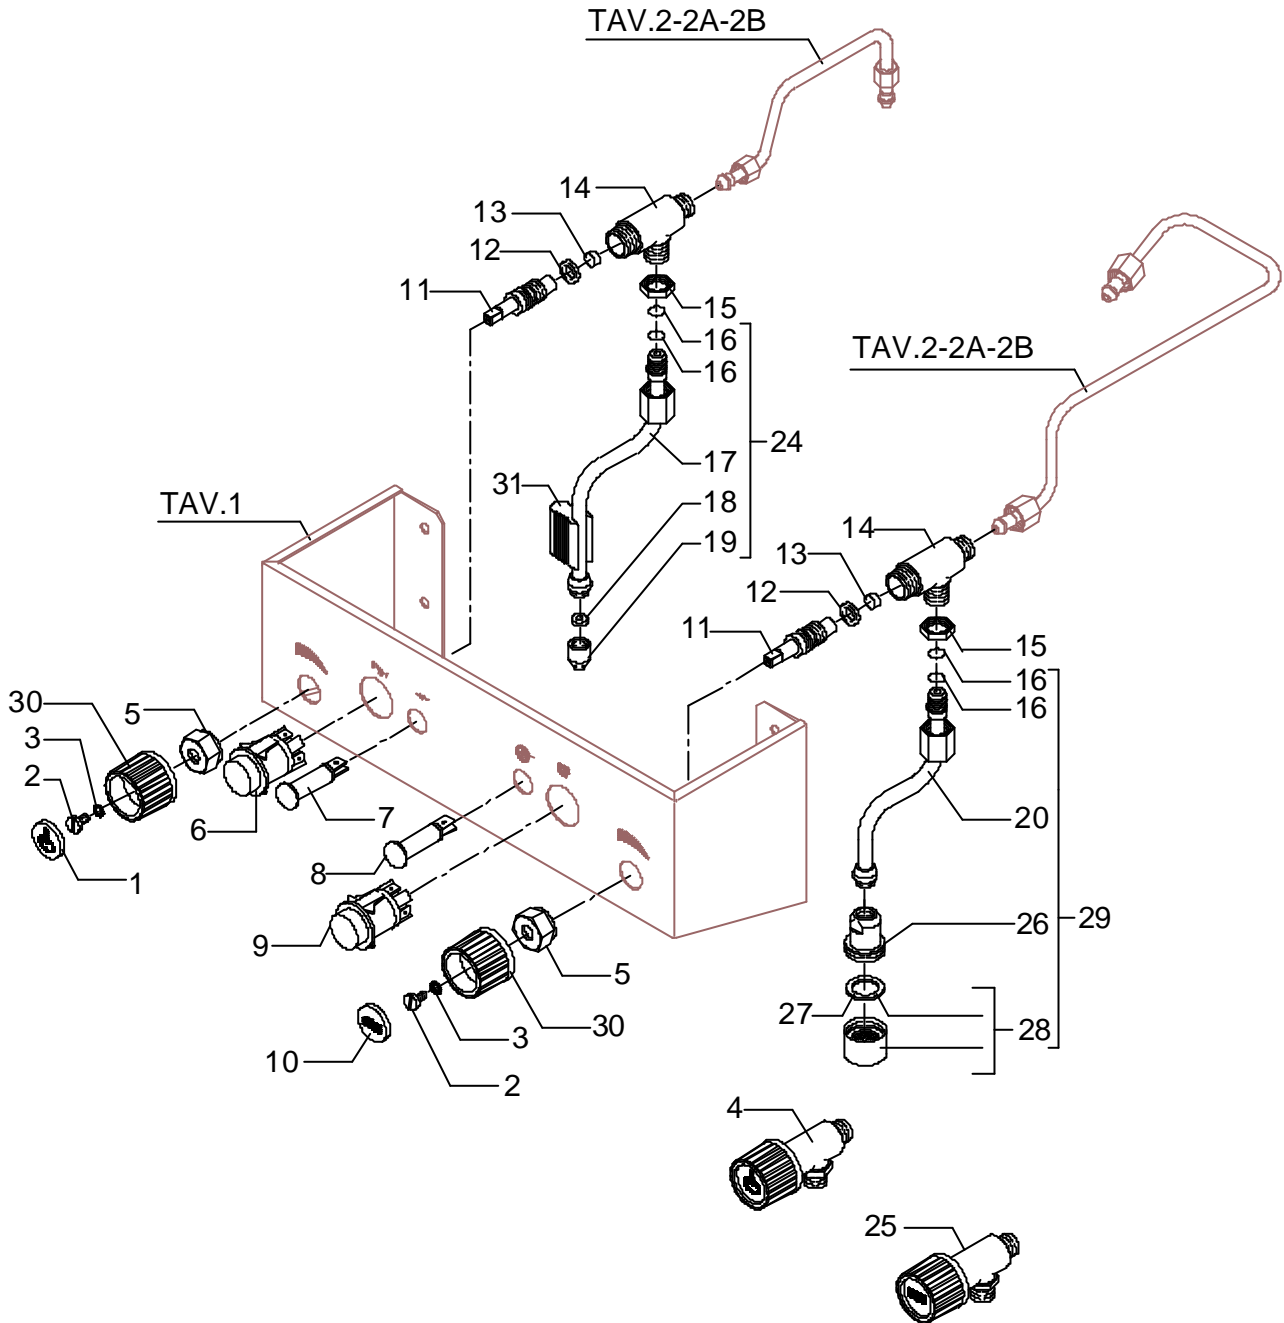

POS	DESCRIZIONE	CODICE	RIFERIMENTO
1	TAPPO D21 SERIGRAFIA VAPORE	5373901	LI 6V
2	VITE TCI M4 X 10 UNI 6107 A2	7816205	F 1573
3	ROSETTA DENTELLATA Ø4	7814001	-
4	ASSY RUBINETTO VAPORE	5974001.01	M/9 2465V
5	DADO 3/8"G H11.5 OT CROMATO	5221802CM	M/9 2460
6	INTERRUTTORE ROTONDO GIALLO	7633303	J 547
7	LAMPADA SPIA ARANCIONE 110V	7633607	T 1482/110
7	LAMPADA SPIA ARANCIONE 110/240V	7633609	T 1482/220
8	LAMPADA SPIA VERDE 110V	7633608	VTE 95/110
8	LAMPADA SPIA VERDE 110/240V	7633610	VTE95/220-240
10	TAPPO ACQUA	5373902	-
11	ASSY ASTA DI REGOLAZIONE	5960501	M/9 2461
12	GUARNIZIONE OR D7.6 X 2.62 VITON	7496001	-
13	GUARNIZIONE D8X4 EPT 70SH	5493001	M/9 2463EP
14	CORPO RUBINETTO 3/8"G X M13 OT	5283001	F 1484
15	DADO M13 H4 OT	5221801	F 1363
16	GUARNIZIONE OR D6 X2 VITON	7496037	LI 1
17	TUBO VAPORE CROMATO	5163017CM	LI 2
18	GUARNIZIONE D8.5 X 5 X 3.2 PTFE	5494001	J 464/3
19	TERMINALE TUBO VAPORE CROMATO	5226602	O/1 1258
20	TUBO COMPLETO ACQUA CROMATO	5163018CM	LI 28
24	ASSY TUBO VAPORE COMPLETO	5966503	LI 5
25	ASSY RUBINETTO ACQUA	5974002.01	M/9 2465A
26	RACCORDO DIRITTO M22X1 H25 OT CROMATO	5225226CM	F 1257
27	GUARNIZIONE D20,5X15 H1.5 NBR 70SH	5493003	-
28	TERMINALE TUBO ACQUA D23.5 H16 OT CROMATO	5226601CM	F 1272
29	ASSY TUBO ACQUA	5966504	-
30	MANOPOLA D32	5371801	-
31	ISOLANTE TUBO VAPORE	7371001	-