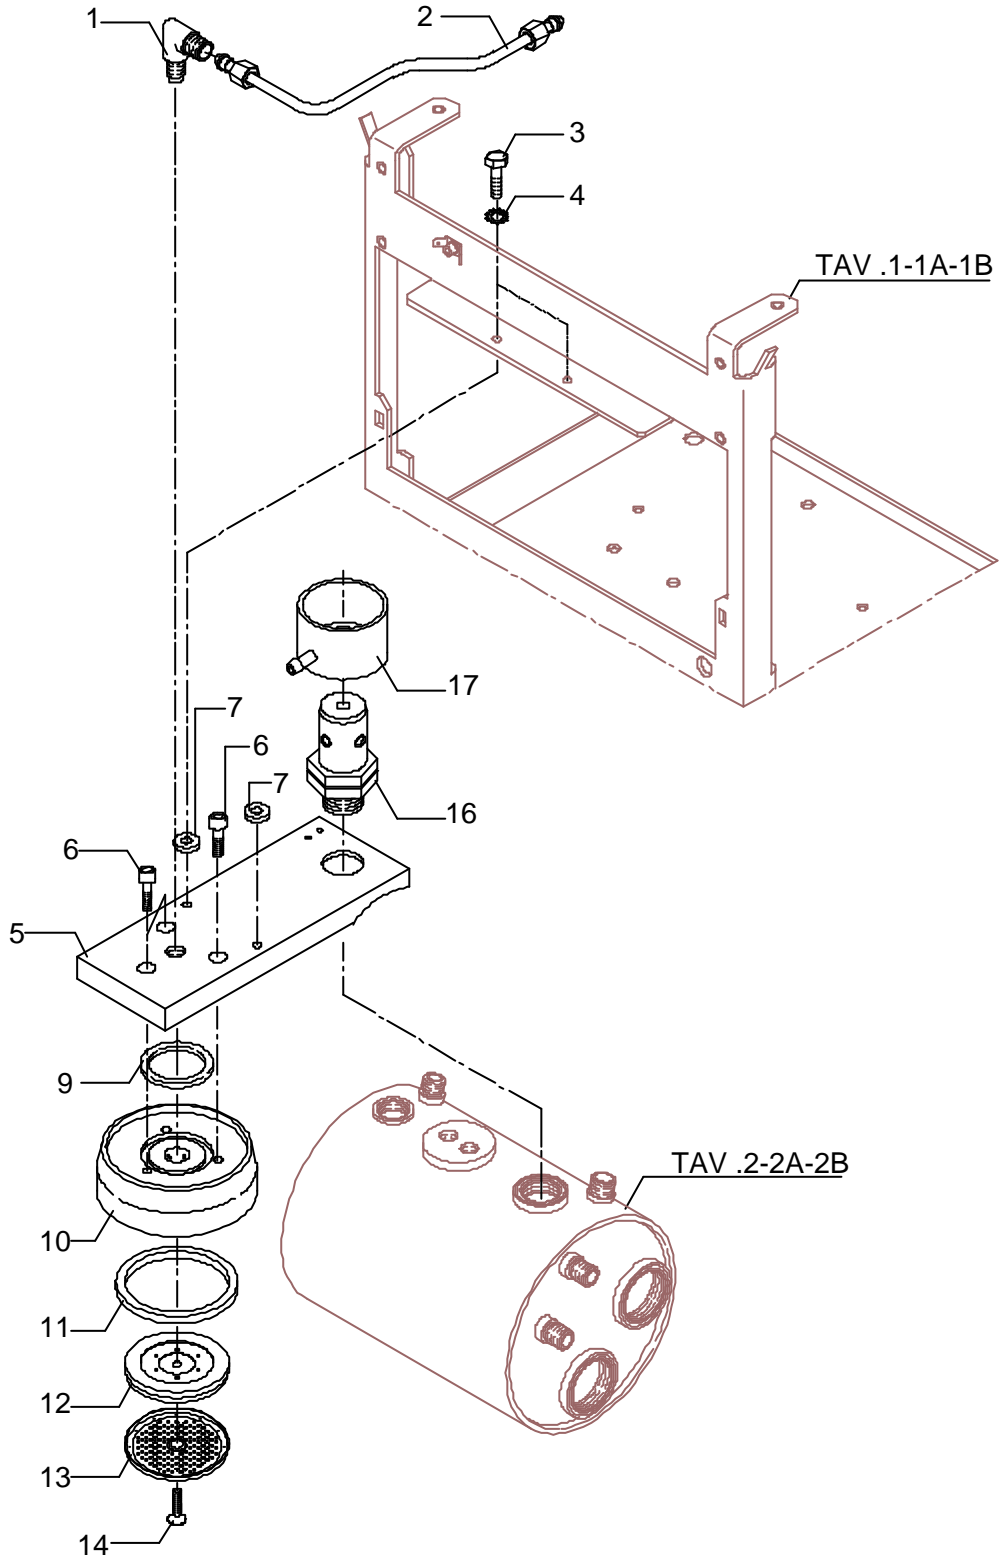

Mod. BZ35R DE
BZ35R DE - MG
BZ35R PM - MG
BZ35S PM

Зип.Общепит

rev.01

BEZZERA
dal 1901

vsezip.ru

+7(812)987-08-81

POS	DESCRIZIONE	CODICE	RIFERIMENTO
1	TAPPO D21 SERIGRAFIA VAPORE	5373901	LI 6V
2	VITE TCI M4 X 10 UNI 6107 A2	7816205	F 1573
3	ROSETTA DENTELLATA Ø4	7814001	-
4	ASSY RUBINETTO VAPORE	5974001.01	M/9 2465V
5	DADO 3/8"G H11.5 OT CROMATO	5221802CM	M/9 2460
6	INTERRUTTORE ROTONDO GIALLO	7633303	J 547
7	LAMPADA SPIA ARANCIONE 110V	7633607	T 1482/110
7	LAMPADA SPIA ARANCIONE 110/240V	7633609	T 1482/220
8	LAMPADA SPIA VERDE 110V	7633608	VTE 95/110
8	LAMPADA SPIA VERDE 110/240V	7633610	VTE95/220-240
9	INTERRUTTORE TONDO VERDE	7633304	J 546
10	TAPPO ACQUA	5373902	-
11	ASSY ASTA DI REGOLAZIONE	5960501	M/9 2461
12	GUARNIZIONE OR D7.6 X 2.62 VITON	7496001	-
13	GUARNIZIONE D8X4 EPT 70SH	5493001	M/9 2463EP
14	CORPO RUBINETTO 3/8"G X M13 OT	5283001	F 1484
15	DADO M13 H4 OT	5221801	F 1363
16	GUARNIZIONE OR D6 X 2 VITON	7496037	LI 1
17	TUBO VAPORE CROMATO	5163017CM	LI 2
18	GUARNIZIONE D8.5 X 5 X 3.2 PTFE	5494001	J 464/3
19	TERMINALE TUBO VAPORE CROMATO	5226602	O/1 1258
20	TUBO COMPLETO ACQUA CROMATO	5163018CM	LI 28
24	ASSY TUBO VAPORE COMPLETO	5966503	LI 5
25	ASSY RUBINETTO ACQUA	5974002.01	M/9 2465A
26	RACCORDO DIRITTO M22X1 H25 OT CROMATO	5225226CM	F 1257
27	GUARNIZIONE D20,5X15 H1.5 NBR 70SH	5493003	-
28	TERMINALE TUBO ACQUA D23.5 H16 OT CROMATO	5226601CM	F 1272
29	ASSY TUBO ACQUA	5966504	-
30	MANOPOLA D32	5371801	-
31	ISOLANTE TUBO VAPORE	7371001	-