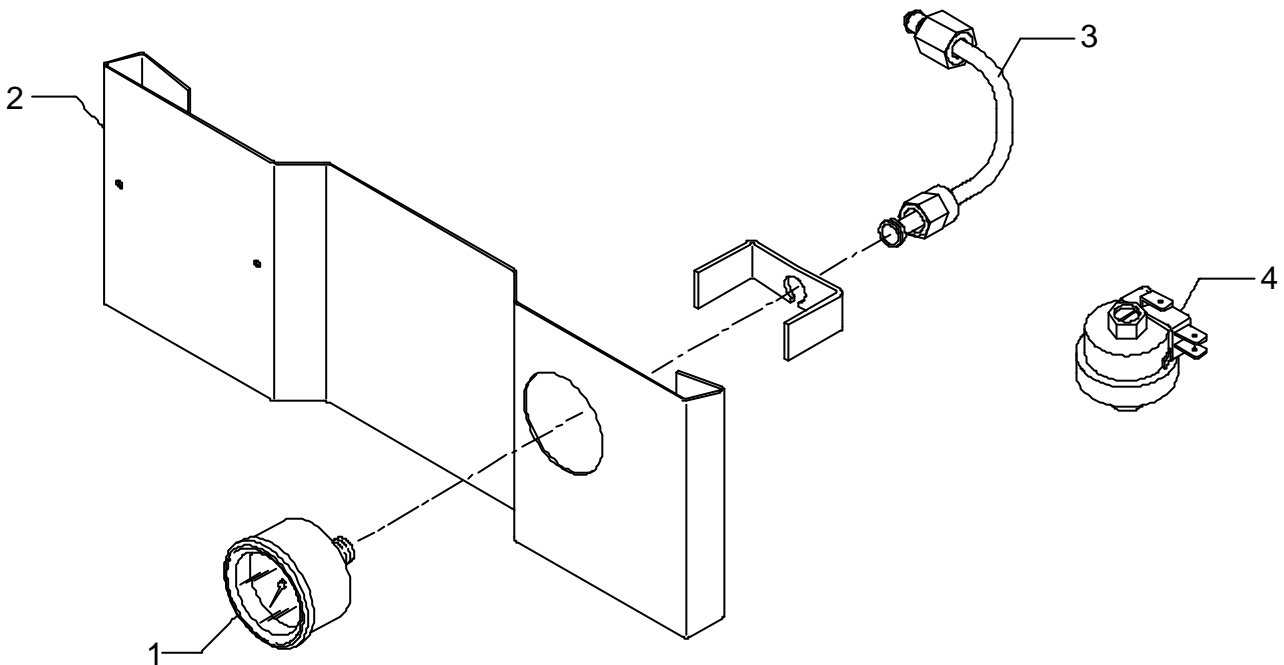

Mod. BZ35 DE  
BZ35R DE - MG  
BZ35 PM - MG

Зип.Общепит

rev. 10

BEZZERA  
dal 1901

vsezip.ru

+7(812)987-08-81

POS	DESCRIZIONE	CODICE	RIFERIMENTO
1	FILTRO 1/4"G H43,5 PLASTICA	7374002	-
2	RIDUZIONE 1/4"G X M10 C/GUARNIZIONE	5225401	-
3	MOLLA INNESTO VASCHETTA AISI 302	5471521	F 1747
4	GUARNIZIONE OR 112 EPDM 70SH (FINO AL 15.04.2006)	7496076	-
4	GUARNIZIONE OR 115 EP856 (DAL 16.04.2006)	7496073	-
5	SFERA 7/32" AISI 304	5471509	J 860
6	VASCHETTA	5374505	-
7	PORTAGUARNIZIONE D14.5 X 25 OT	5224617	-
9	DADO M20 H5 OT	5221830	F 1745
10	SUPPORTO VASCHETTA	5344027.01	-
11	RACCORDO VASCHETTA M20 H28.5 OT	5225228	F 1743
12	TUBO D6 VASCHETTA-POMPA PTFE	5194553LL	-
13	VITE TCEI M4 X 10 UNI5931 A2	7816009	F 1572
14	SPUGNA ADESIVA 55x55x20	7499904LL	-
15	VITE TCI M3 X 30 UNI 6107 OT	7826206	F 756
16	RACCORDO DIRITTO 1/8"G SERTO	7304502	F 653
17	RACCORDO 1/8"G OT	5225246	-
18	FASCETTA	7611512	-
19	TUBO CRISTAL D9X6 L=150MM	5194529LL	-
20	GUARNIZIONE STAFFA SERBATOIO	5493040	-
21	STAFFA SERBATOIO	5098101LW	-
22	VITE TC M5X12 NYLON	7374006	-
23	RONDELLA D4 NYLON	7374004	-
24	VITE TTEI M4X8	7819908	-
25	DADO M4 INOX	7812601	-
26	GUARNIZIONE OR 112 EPDM 70SH	7496076	-