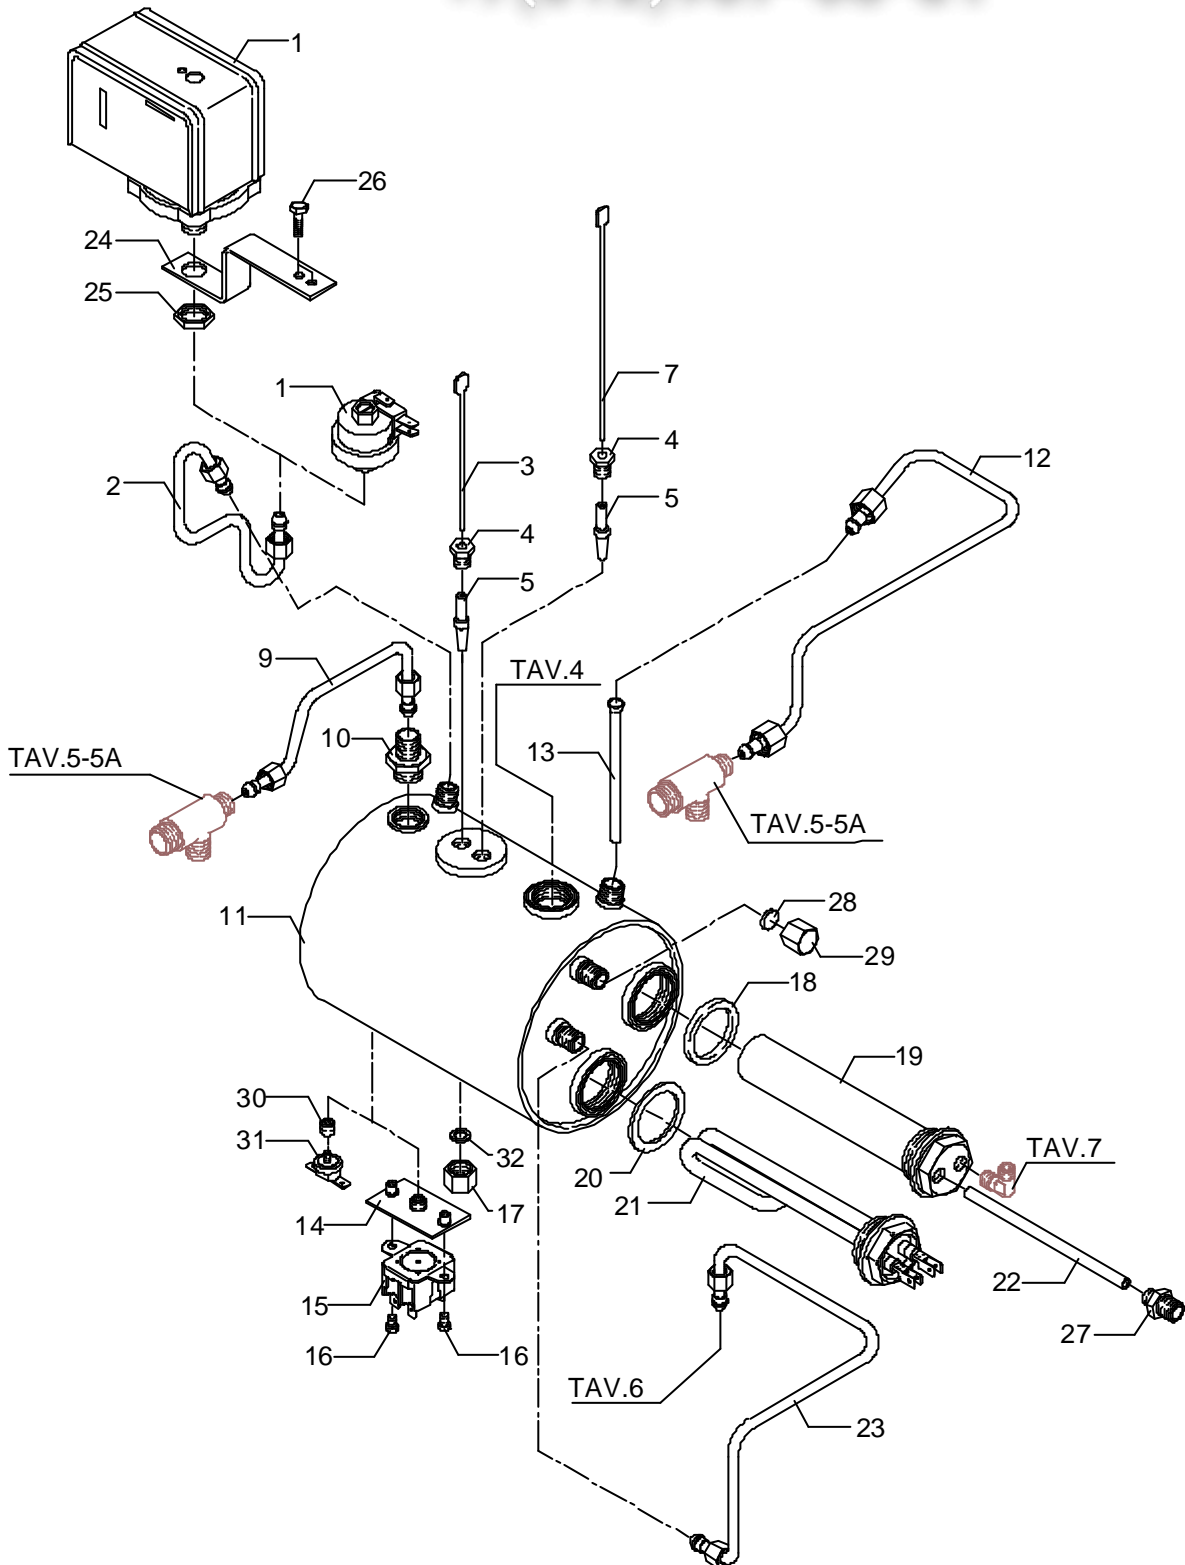

Mod. BZ35R DE
BZ35R DE - MG
BZ35R PM - MG

vsezip.ru

+7(812)987-08-81

POS	DESCRIZIONE	CODICE	RIFERIMENTO
1	PRESSOSTATO XP/100 1/4"G 1.2 BAR	7433008	-
1	PRESSOSTATO XP/100 1/4"G 1 BAR	7433002	J 886
2	TUBO COMPLETO PRESSOSTATO	5162248LL	-
3	SONDA LIVELLO D3 X 80 X 6.3	5265819	Y/10 2393
4	RACCORDO DIRITTO M10 OT	5225205	Y 2257/2
5	GUAINA Sonda D8 X 45 FORO D3 PTFE	5192001	Y/5 2383/A
7	SONDA MINIMO LIVELLO D3 X 110 X 4.8	5265812	Y/10 2424
9	TUBO COMPLETO PER RUBINETTO VAPORE	5162044LL	BZ 122
10	RACCORDO DIRITTO 3/8"G X M13 ES.22 H30 OT	5302005	F 654
11	COMPLESSIVO CALDAIA BRILLANTATA	5320501BL	BZ 142
12	TUBO COMPLETO PER RUBINETTO ACQUA	5162247LL	-
13	TUBO PESCANTE LAVORATO L=100MM PTFE	5192306	BZ 214
14	SUPPORTO PROTETTORE TERMICO COMPLETO	5058408LL	BZ 221
15	PROTETTORE TERMICO 250V 115°C RIARMO MAN.	7634813	-
16	VITE TCEI M4X6 UNI5931 A2	7816017	-
17	DADO CIECO M13X1	5221840	F 639/B
18	GUARNIZIONE RAME D32 X 3	5495007	-
19	ASSY TUBO SCAMBIATORE	5329005.01BL	LI 72
20	GUARNIZIONE D42 X 32 X 2	5492004	T 1504
21	RESISTENZA 1350W 110/120V (FINO AL 18.04.07)	5721104	T/9 1530/110
21	RESISTENZA RAME 110V 1350W (DAL 19.04.07)	5721127	-
21	RESISTENZA 1350W 220/230V	5722207	T/9 1530/220
21	RESISTENZA 1350W 240V	5722405	T/9 1530/240
21	RESISTENZA 1250/1450W 220/240V	5722240	-
22	PESCANTE D6 L=130MM PTFE	5192301	-
23	TUBO SCAMB./VALV. SURPRESSIONE	5162246LL	-
24	RACCORDO DIRITTO 1/8"G X M12 OT	5302006	F 1471
25	GUARNIZIONE D10 X 2	5492008	F 781
26	DADO CIECO M12	5221813	F 637/A
27	GRANO M8 X 6 FORO M4 OT	5227007	F1515
28	PROTETTORE TERMICO 250V 125°C RIARMO MANUALE	7634801	BZ 200
29	GUARNIZIONE D11.5 X 2	5492020	-