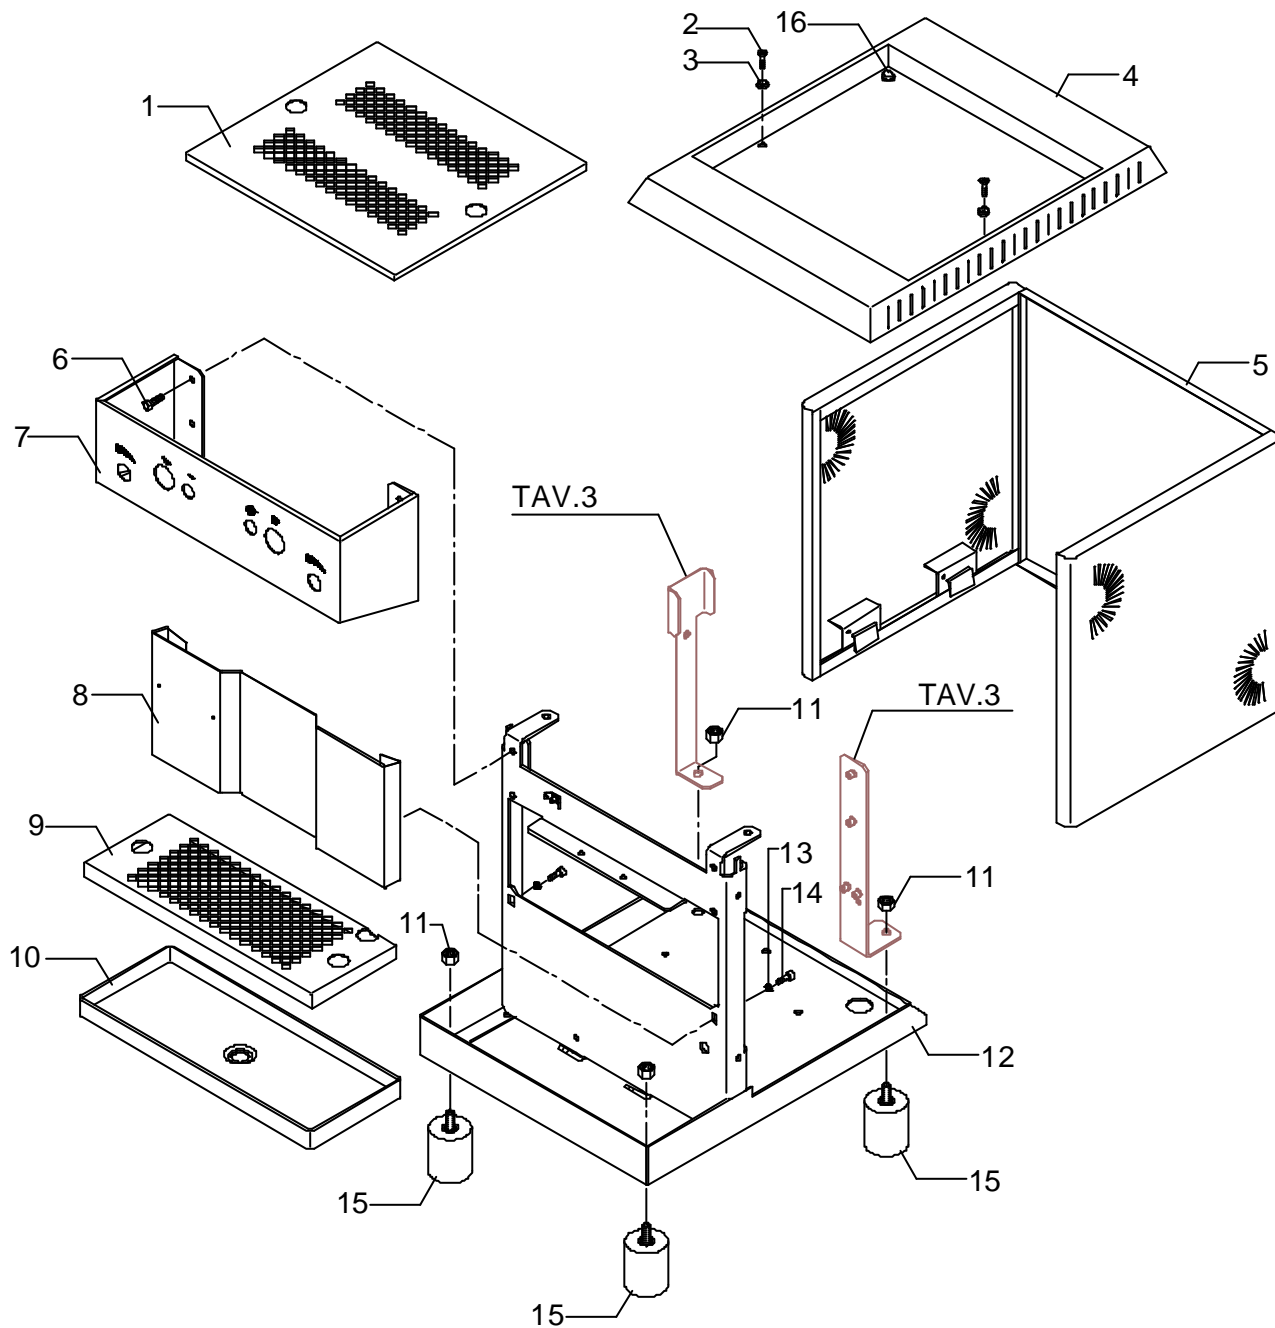

## BZ35

POS	DESCRIZIONE	CODICE	RIFERIMENTO
1	GRIGLIA SCALDATAZZE	5076312LW	BZ 159
2	VITE TPS M4x16	7817801	F 1599
3	ORLO SOTTOVITE D4 H3 OT NICHELATO	5221846	N 1221
4	SCALDATAZZE COMPLETO	5344002	BZ 158
5	COMPLESSIVO CARROZZERIA BIANCO	5344001YE	BZ 157
5	COMPLESSIVO CARROZZERIA INOX SATINATO	5344004	-
5	COMPLESSIVO CARROZZERIA INOX SATINATO CAFERAMA	5344022	-
5	COMPLESSIVO CARROZZERIA INOX SATINATO NEUTRO	5344006	-
5	COMPLESSIVO CARROZZERIA NERO METALLIZZATO	5344001VM	BZ 157
5	COMPLESSIVO CARROZZERIA NERO METALLIZZATO CAFERAMA	5344021VM	-
5	COMPLESSIVO CARROZZERIA NERO METALLIZZATO NEUTRO	5344020VM	-
5	COMPLESSIVO CARROZZERIA ROSSO RAL 3000	5344001VT	BZ 157
5	COMPLESSIVO CARROZZERIA ROSSO RAL 3000 CAFERAMA	5344021VT	-
5	COMPLESSIVO CARROZZERIA ROSSO RAL 3000 NEUTRO	5344020VT	-
5	COMPLESSIVO CARROZZERIA ROSSO RAL 3005	5344001YA	BZ 157
5	COMPLESSIVO CARROZZERIA ROSSO RAL 3005 CAFERAMA	5344021YA	-
5	COMPLESSIVO CARROZZERIA ROSSO RAL 3005 NEUTRO	5344020YA	-
6	VITE TE M4 X 10 UNI 5739 A2	7816404	F 1376
7	FRONTALE LAVORO SERIGRAFATO	5074324SG	B 118
8	FRONTALE GRUPPO	5074209LL	BZ 217
8	FRONTALE GRUPPO CAFERAMA	5074330LL	-
9	GRIGLIA BACINELLA DI SCARICO	5074544LW	BZ 023
10	BACINELLA DI SCARICO ABS NERO	5373604	F 1455
11	DADO M8 UNI 5587 OT	7821401	F 957
12	COMPLESSIVO TELAIO	5344003LL	-
13	ROSETTA VENTAGLIO D5 DIN 6798A A2	7814002	F 1344
14	VITE TCEI M4X16	7816004	GB/1 783
15	PIEDINO D40X50 M8X18.5 GOMMA	7474201	J 385
16	GOMMINO ADESIVO	7999904	J 609