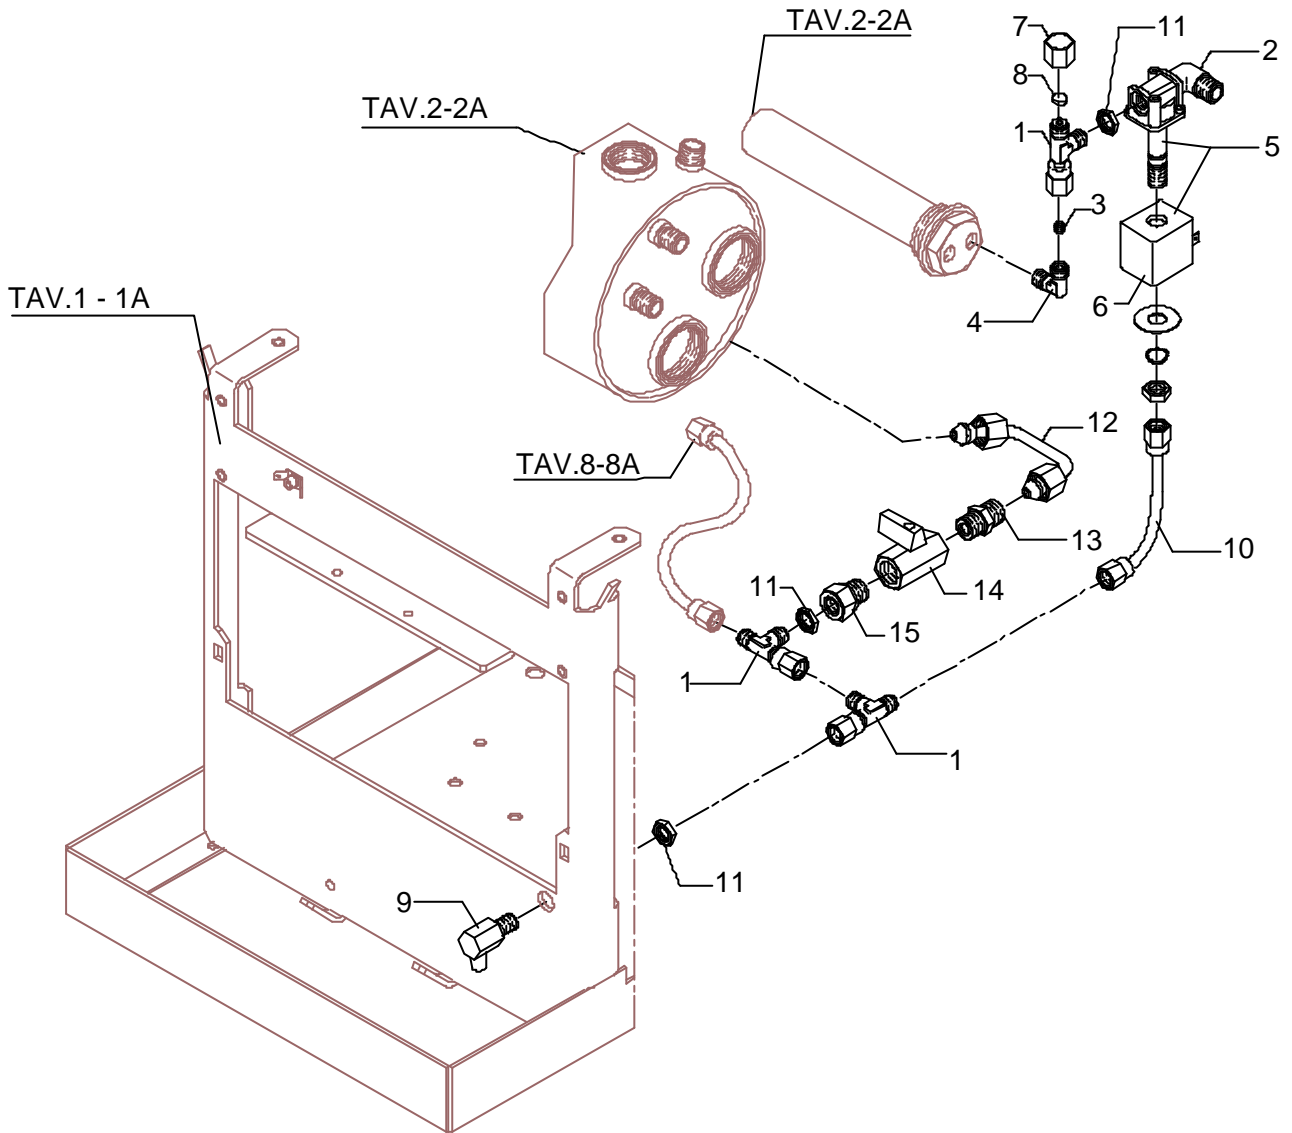

Mod. BZ35R DE  
BZ35R DE - MG  
BZ35R PM - MG

Зип.Общепит

BEZZERA  
dal 1901

vsezip.ru

+7(812)987-08-81

POS	DESCRIZIONE	CODICE	RIFERIMENTO
1	RACCORDO A TEE ORIENTABILE SERTO	5973055	LI 68
2	RACCORDO A GOMITO 1/8"G X M12 OT	5311504	F 1112
3	GICLEUR M5 X 5 FORO D1 OT	5223013	F 1116
4	RACCORDO SERTO A GOMITO 1/8"G LAVORATO	7303001LL	BZ 138
5	ELETTROVALVOLA 3 VIE 110V SIRAI 15 BAR (FINO AL 24.03.08)	7701105	-
5	ELETTROVALVOLA 3 VIE 220/230V SIRAI 15 BAR (FINO AL 24.03.08)	7702305	-
5	ELETTROVALVOLA 3 VIE 240V SIRAI 15 BAR (FINO AL 24.03.08)	7702404	-
5	ELETTROVALVOLA 3 VIE PARKER 115V TENUTA VITON (DAL 25.03.08)	7701112	-
5	ELETTROVALVOLA 3 VIE PARKER 230V TENUTA VITON (DAL 25.03.08)	7702311	-
5	ELETTROVALVOLA 3 VIE PARKER 240V TENUTA VITON (DAL 25.03.08)	7702410	-
6	BOBINA ELETTROVALVOLA 110V SIRAI (FINO AL 24.03.08)	7630301	-
6	BOBINA ELETTROVALVOLA 220/230V SIRAI (FINO AL 24.03.08)	7630303	-
6	BOBINA ELETTROVALVOLA 240V SIRAI (FINO AL 24.03.08)	7630304	-
6	BOBINA ELETTROVALVOLA 115V PARKER 3 VIE PICCOLA (DAL 25.03.08)	7630332	-
6	BOBINA ELETTROVALVOLA 230V PARKER 3 VIE PICCOLA (DAL 25.03.08)	7630331	-
6	BOBINA ELETTROVALVOLA 240V PARKER 3 VIE PICCOLA (DAL 25.03.08)	7630330	-
7	DADO CIECO 1/8"G ES.14 H12 OT	5221835	F 892/A
8	GUARNIZIONE D8 X 2 ESENTE AMIANTO	5492019	F 1335
9	RACCORDO SCARICO VALVOLA SURPRESSIONE 1/8"G OT	5283018	LI 32
10	TUBO SCARICO ELETTROVALVOLA GRUPPO X SIRAI (FINO AL 24.03.08)	5194558LL	-
10	TUBO SCARICO ELETTROVALVOLA GRUPPO X PARKER (DAL 25.03.08)	5194557LL	-
11	DADO 1/8"G H3	5221844	F 1139
12	TUBO SCARICO CALDAIA	5162040LL	BZ 150
13	RACCORDO M13 X ES.15 H25.5 OT	5302019	F 1252
14	RUBINETTO A SFERA FF 1/4"G	7451501	N/2 1250
15	RACCORDO SERTO 1/4" X 1/8"G OT	7304506	F 1458
16	ASSY RACCORDO ORIENTABILE	5973053	-