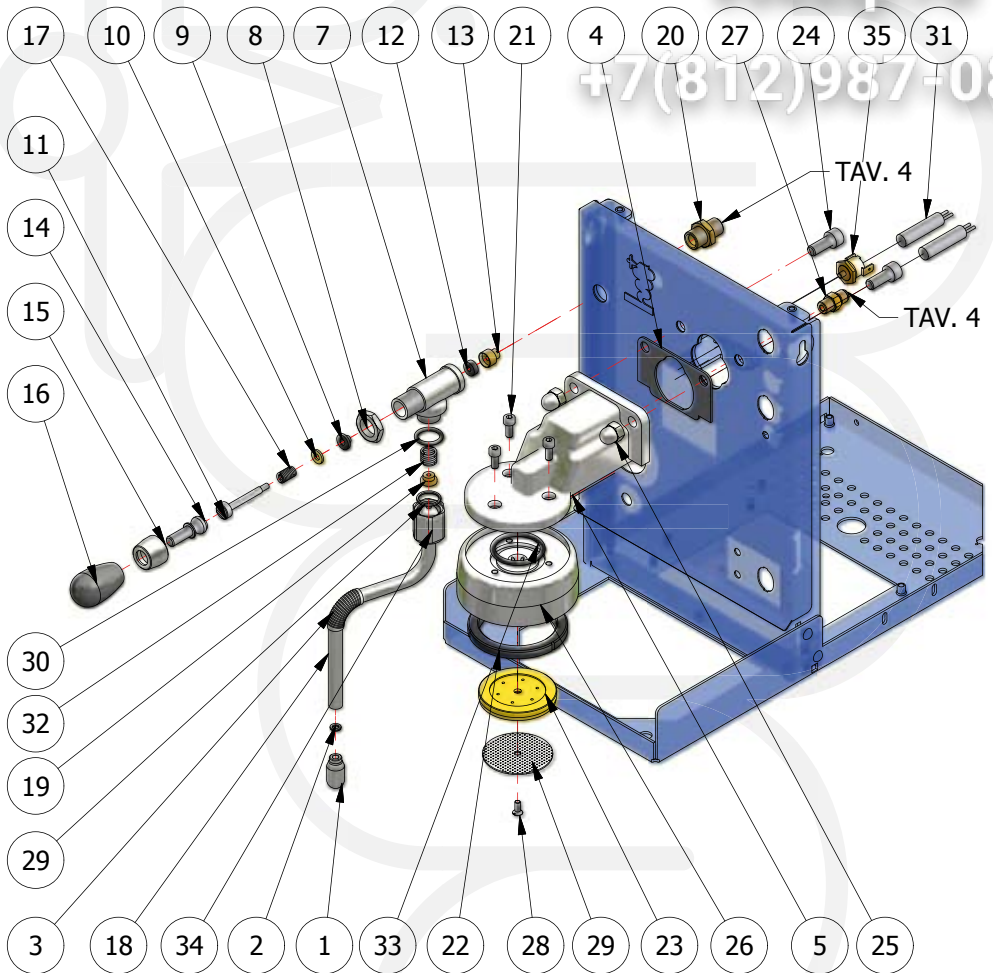

POS	CODICE	DESCRIZIONE
TAVOLA 4	1	5037831LW	SQUADRETTA SUPPORTO CALDAIA
	2	5162296LL	TUBO CARICO CALDAIA
	3	5162297LL	TUBO RUBINETTO VAPORE
	4	5162305LL	TUBO GRUPPO-ELETTROVALVOLA
	5	5162313LL	TUBO CALDAIA-EV GRUPPO
	6	5194560LL	TUBO SCAR.GRUPPO SIL.L=320
	7	5221840	DADO CIECO M13X1
	8	5221844	DADO 1/8"G H3 OT
	9	5227002	VITE M8 X 6 OT
	10	5283018CM	RACC.GOMITO 1/8"G CROM
	11	5301504	RACC.GOMITO M12X1/8"G OT
	12	5302014	RACCORDO M13X1/8"G ES.15 H23.5 OT
	13	5302067	RACCORDO 1/8"G OT
	14	5320519BL	CALDAIA
	15	5329013LL	COMPLESSIVO PORTASONDA
	16	5721133	RESISTENZA 110V
	16	5722309	RESISTENZA 220/240V
	17	7304502	RACC.SERTO 1/8"G OT
	18	7304509	RACCORDO A TEE SERTO
	19	7400902	CAPILLARE MANOMETRO
	20	7432523	MANOMETRO D40 16BAR
	21	7701117	ELETTROVALVOLA 3 VIE 115V ODE
	21	7702316	ELETTROVALVOLA 3 VIE 230V ODE
	21	7702411	ELETTROVALVOLA 3 VIE 240V ODE
	22	7815001	ROSETTA D10 UNI6592 A2
	23	7816002	VITE TCEI M4X12 UNI5931 A2
	24	5494016	GUARNIZIONE D52X42X2
25	5492020	GUARNIZIONE D11.5 X 2	
26	7634814	PROTETTORE TERMICO 250V 162°C RIARMO MANUALE	
27	7634812	PROTETTORE TERMICO 250V 118°C RIARMO AUTOMATICO	

Zip Общепит
vsezip.ru
+7(812)987-08-