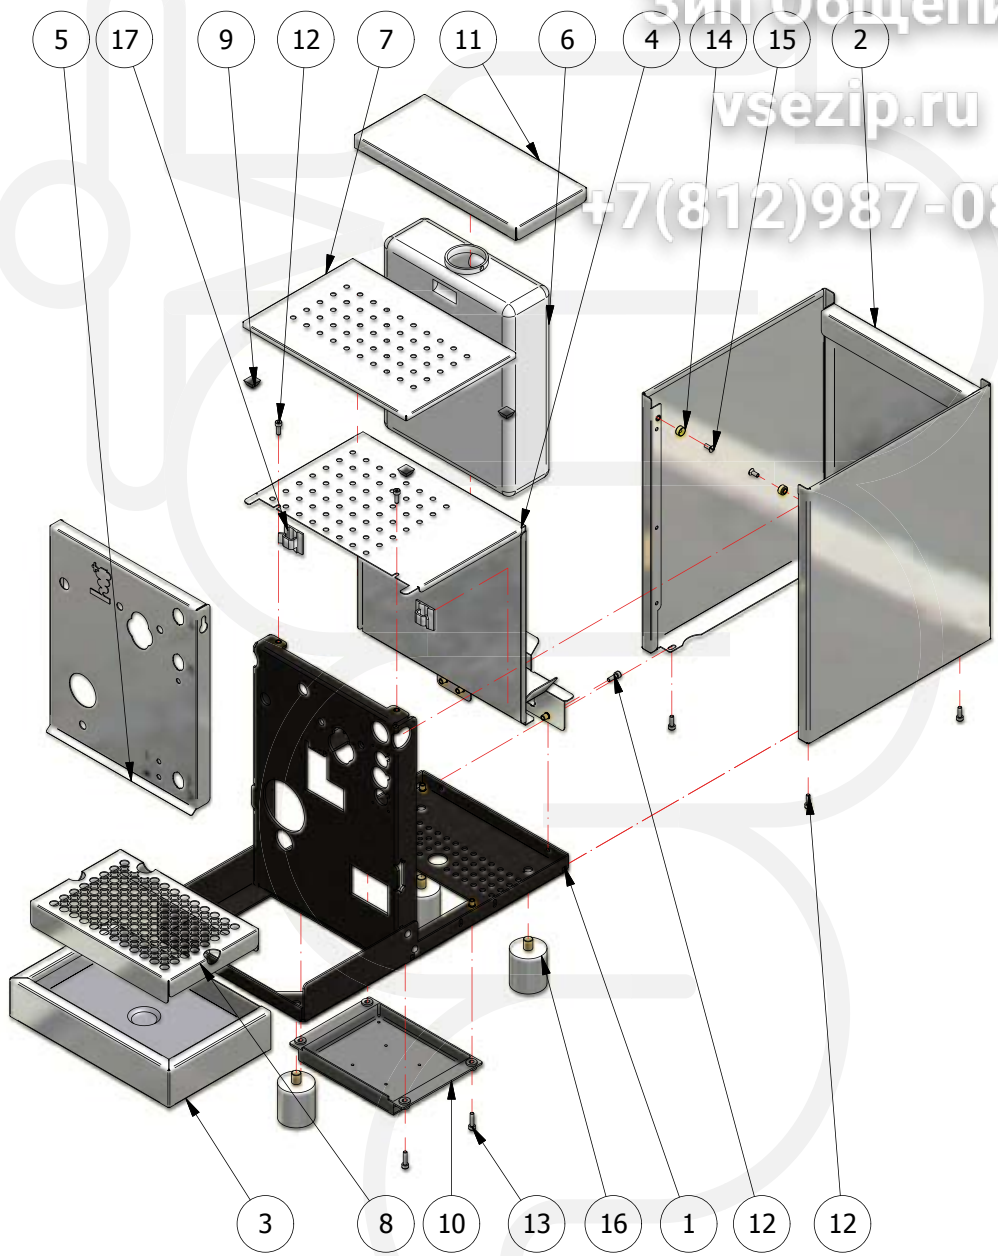

BZ09

Зип Общепит

vsezip.ru

+7(812)987-08-0

COD. 9942040

REV.01

POS	CODICE	DESCRIZIONE	
TAVOLA 2	1	5283049	CORPO VALVOLA DI SURPRESSIONE
	2	5224615	PORTAGUARNIZ. VALVOLA SURPRESS.
	3	5302017	RACC. M12 H26.5 OT
	4	5493001	GUARNIZ. D8X4 EPT 70SH
	5	5224619	PORTAGUARNIZIONE
	6	5302072	RACCORDO PORTAGOMMA
	7	5471505	MOLLA TARATA D0.45 H22 AISI302
	8	5471506.01	MOLLA TARATA D1.1 H32 AISI302
	9	7496018	GUARNIZ. OR 105 VITON
	10	5194584	TUBO SIL. D8X5 L=150
	11	7303033	RACC. "Y" FORO D2.7
	12	5194533	TUBO D8 X 1.5 L=550 SILICONE
	13	5194562	TUBO SCARICO
	14	5225411	RACCORDO 1/8" G MF
	15	7304502	RACC. SERTO 1/8" G OT
	16	7452512	VALVOLA AUTOINNESCO S2 1/8" G
	17	5162296LL	TUBO CARICO CALDAIA
	18	5194589LL	TUBO POMPA L=80
	19	7496052	GURNIZIONE OR 114
	20	7304507	RACC. SERTO GOMITO 1/8" G MF OT
	21	7496085	GUARNIZIONE OR D7.2X1.9 NBR 70SH