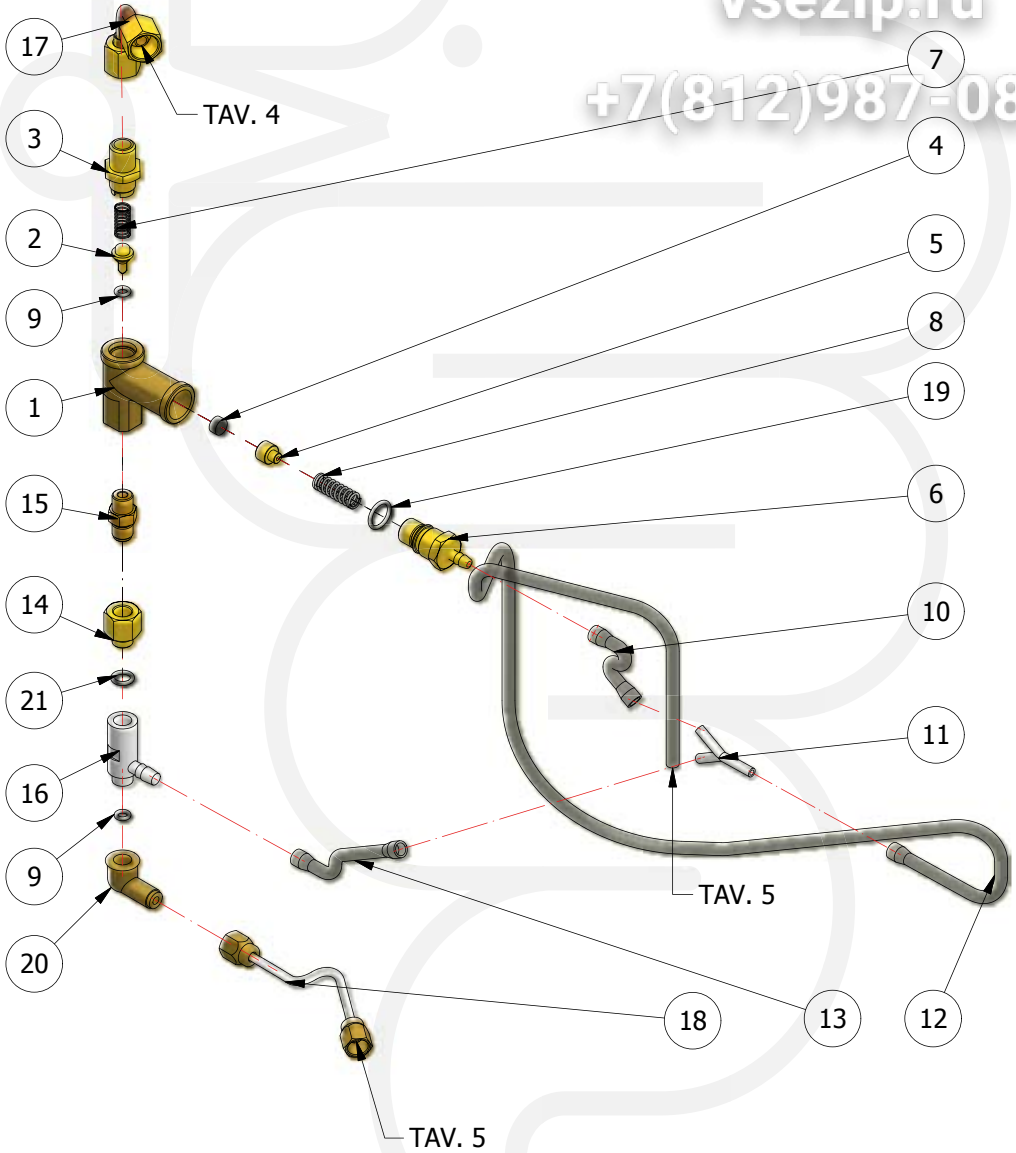

BZ09

Зип Общепит

vsezip.ru

+7(812)987-08-0

COD. 9942040

REV.01

POS	CODICE	DESCRIZIONE	
TAVOLA 2	1	5283049	CORPO VALVOLA DI SURPRESSIONE
	2	5224615	PORTAGUARNIZ. VALVOLA SURPRESS.
	3	5302017	RACC. M12 H26.5 OT
	4	5493001	GUARNIZ. D8X4 EPT 70SH
	5	5224619	PORTAGUARNIZIONE
	6	5302072	RACCORDO PORTAGOMMA
	7	5471505	MOLLA TARATA D0.45 H22 AISI302
	8	5471506.01	MOLLA TARATA D1.1 H32 AISI302
	9	7496018	GUARNIZ. OR 105 VITON
	10	5194584	TUBO SIL. D8X5 L=150
	11	7303033	RACC. "Y" FORO D2.7
	12	5194533	TUBO D8 X 1.5 L=550 SILICONE
	13	5194562	TUBO SCARICO
	14	5225411	RACCORDO 1/8" G MF
	15	7304502	RACC. SERTO 1/8" G OT
	16	7452512	VALVOLA AUTOINNESCO S2 1/8" G
	17	5162296LL	TUBO CARICO CALDAIA
	18	5194589LL	TUBO POMPA L=80
	19	7496052	GURNIZIONE OR 114
	20	7304507	RACC. SERTO GOMITO 1/8" G MF OT
	21	7496085	GUARNIZIONE OR D7.2X1.9 NBR 70SH