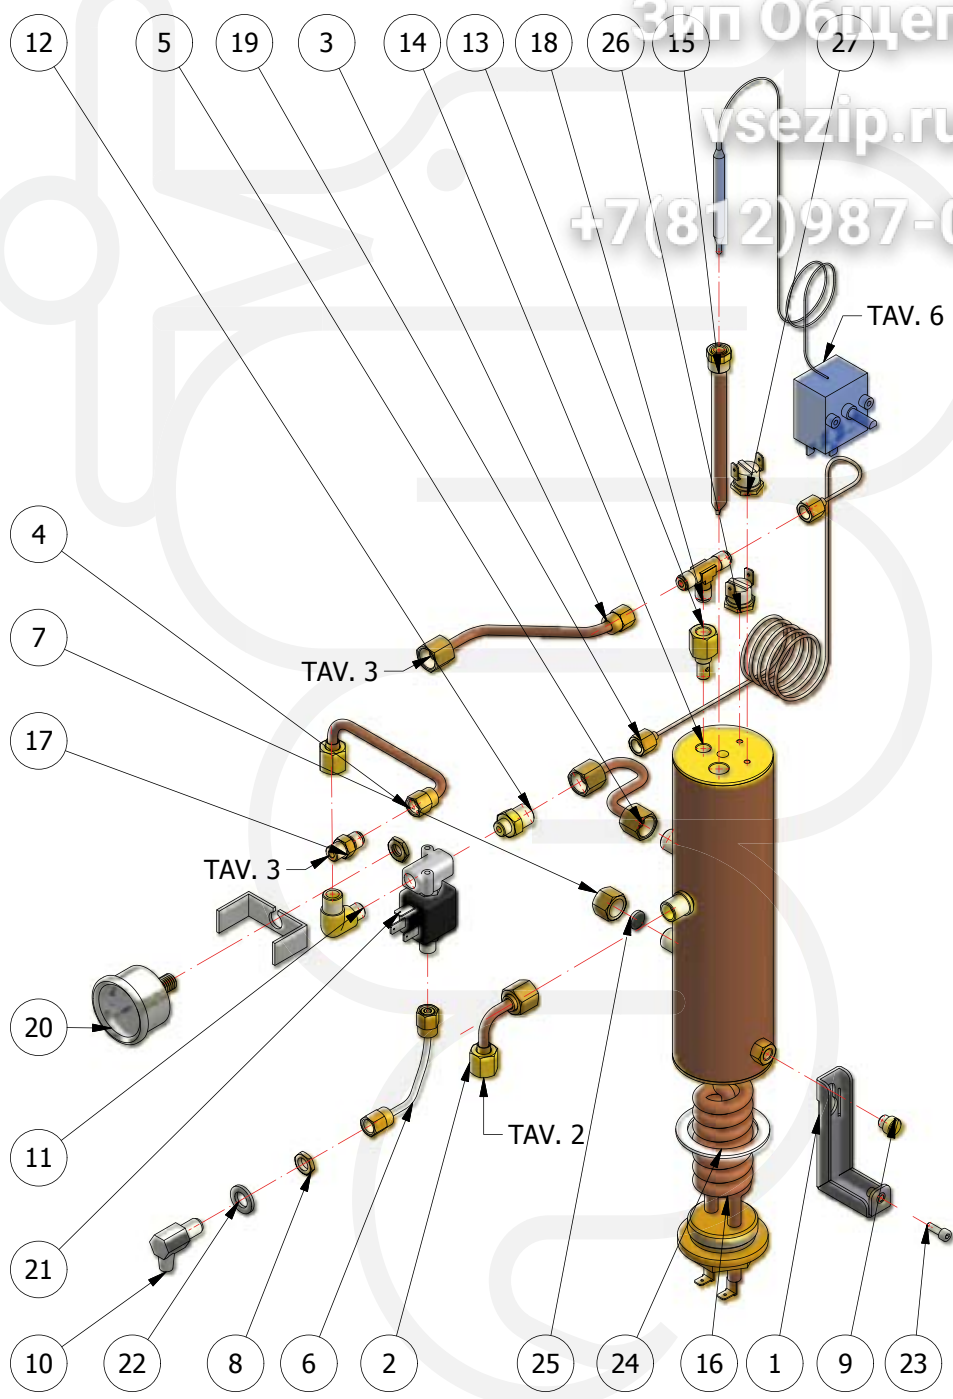

POS	CODICE	DESCRIZIONE
TAVOLA 4	1	5037831LW	SQUADRETTA SUPPORTO CALDAIA
	2	5162296LL	TUBO CARICO CALDAIA
	3	5162297LL	TUBO RUBINETTO VAPORE
	4	5162305LL	TUBO GRUPPO-ELETTROVALVOLA
	5	5162313LL	TUBO CALDAIA-EV GRUPPO
	6	5194560LL	TUBO SCAR.GRUPPO SIL.L=320
	7	5221840	DADO CIECO M13X1
	8	5221844	DADO 1/8"G H3 OT
	9	5227002	VITE M8 X 6 OT
	10	5283018CM	RACC.GOMITO 1/8"G CROM
	11	5301504	RACC.GOMITO M12X1/8"G OT
	12	5302014	RACCORDO M13X1/8"G ES.15 H23.5 OT
	13	5302067	RACCORDO 1/8"G OT
	14	5320519BL	CALDAIA
	15	5329013LL	COMPLESSIVO PORTASONDA
	16	5721133	RESISTENZA 110V
	16	5722309	RESISTENZA 220/240V
	17	7304502	RACC.SERTO 1/8"G OT
	18	7304509	RACCORDO A TEE SERTO
	19	7400902	CAPILLARE MANOMETRO
	20	7432523	MANOMETRO D40 16BAR
	21	7701117	ELETTROVALVOLA 3 VIE 115V ODE
	21	7702316	ELETTROVALVOLA 3 VIE 230V ODE
	21	7702411	ELETTROVALVOLA 3 VIE 240V ODE
	22	7815001	ROSETTA D10 UNI6592 A2
	23	7816002	VITE TCEI M4X12 UNI5931 A2
	24	5494016	GUARNIZIONE D52X42X2
25	5492020	GUARNIZIONE D11.5 X 2	
26	7634814	PROTETTORE TERMICO 250V 162°C RIARMO MANUALE	
27	7634812	PROTETTORE TERMICO 250V 118°C RIARMO AUTOMATICO	

Zip Общепит
vsezip.ru
+7(812)987-08-