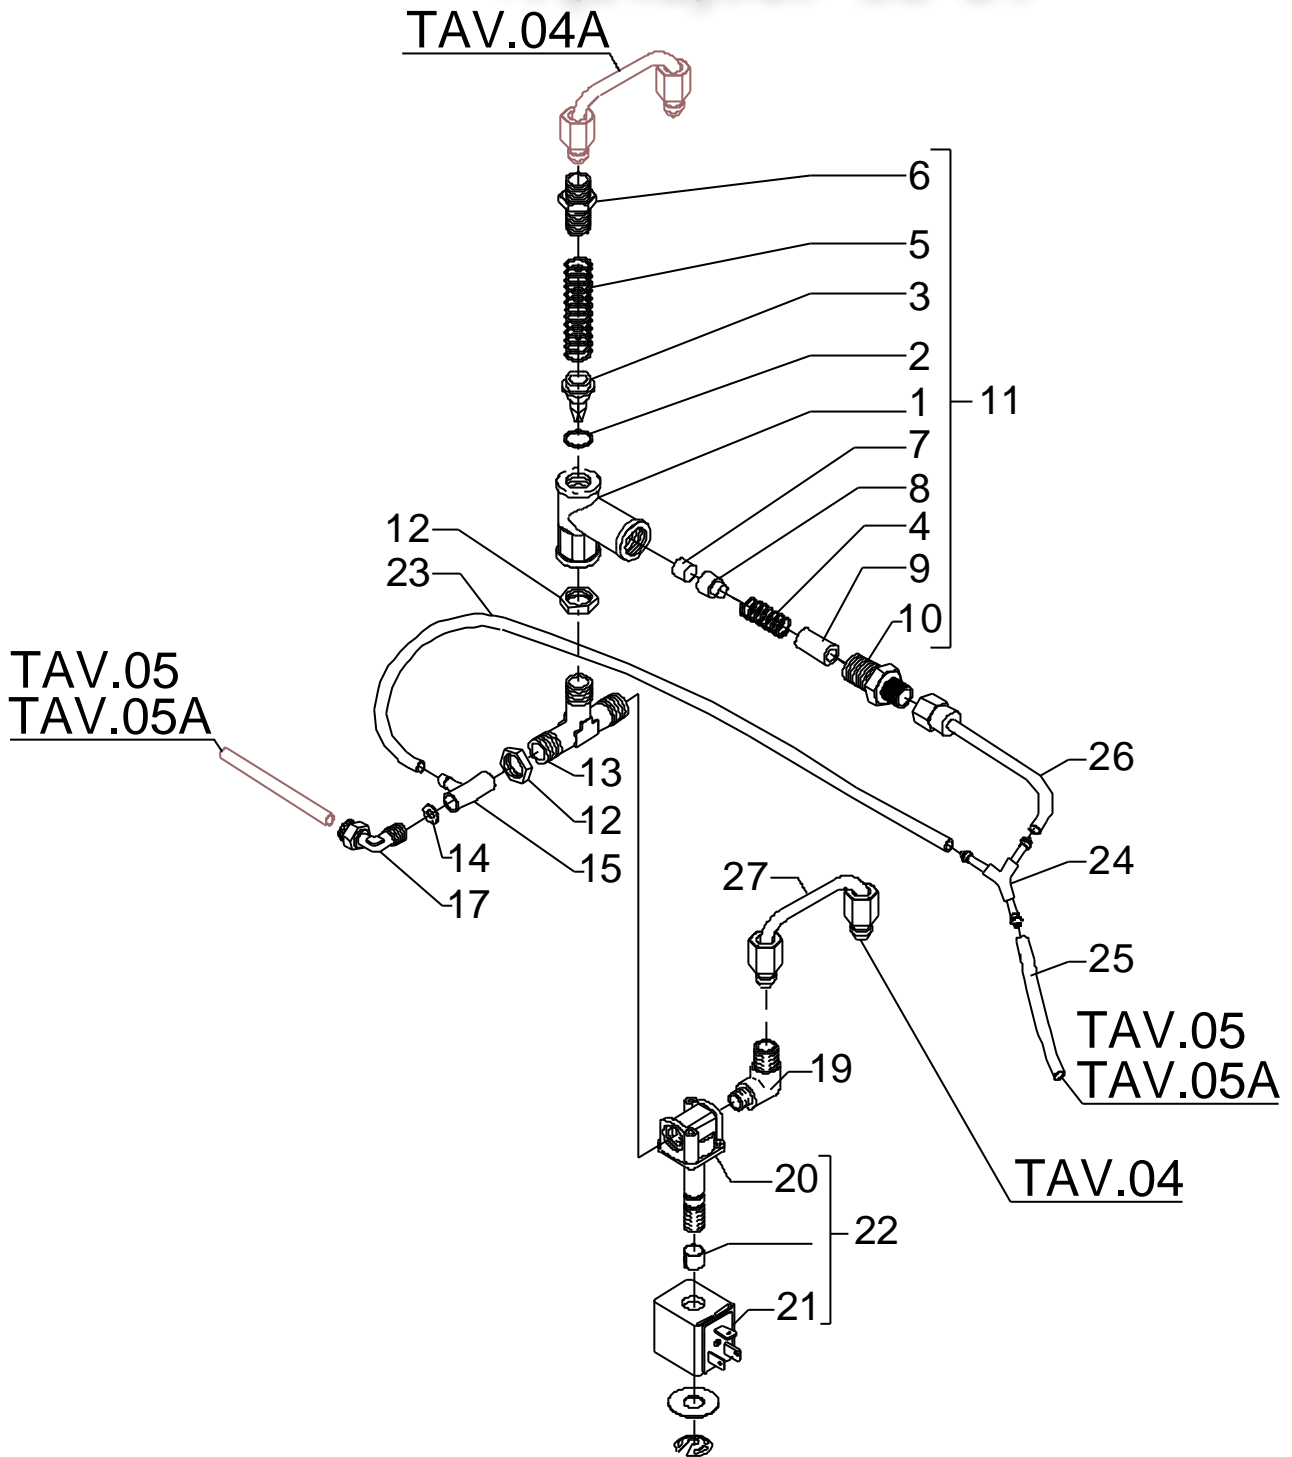

+7(812)987-08-81

POS	DESCRIZIONE	CODICE	RIFERIMENTO
1	CORPO VALV.SURPRESS.MIGNON	5283041	-
2	GUARNIZ.OR 105 VITON	7496018	-
3	PORTAGUARNIZ.VALVOLA SURPRESS.	5224615	-
4	MOLLA TARATA D1.1 H32 AISI302	5471506.01	-
5	MOLLA TARATA D0.45 H22 AISI302	5471505	-
6	RACC.M12 H26.5 OT	5302017	-
7	GUARNIZ.D8X4 EPT 70SH	5493001	-
8	PORTAGUARNIZ.CODOLO D5.3 OT	5224609	-
9	DISTANZIALE D16X12.2 H6.7 OT	5222201	-
10	RACC.M12X1/8"G ES16 H29 OT	5302016	-
11	ASSY VALV.SURPR.BZ99/BZ02	5965036.01	-
12	DADO 1/8"G H3 OT	5221844	-
13	RACCORDO A TEE SERTO	7304514	-
14	GUARNIZ.OR 105 VITON	7496018	-
15	VALVOLA AUTOINNESCO S2 1/8"G	7452512	-
16	GUARNIZIONE OR D7.2X1.9 NBR 70SH	7496085	-
17	RACC.SERTO GOMITO 1/8"G MF OT	7304507	-
18	RACCORDO 1/8"G MF	5225411	-
19	RACC.GOMITO M12X1/8"G OT	5301504	-
20	ELETTROPILOTA SIRAI L/A TENUTA EPDM(Z)	7703009	-
21	BOBINA EV.220/230V PARKER PICCOLA	7630328	-
21	BOBINA EV.110/120V PARKER PICCOLA	7630327	-
21	BOBINA EV.240V PARKER PICCOLA	7630329	-
21	BOBINA ELETTROVALVOLA 220/230V SIRAI	7630303	-
21	BOBINA ELETTROVALVOLA 110V SIRAI	7630301	-
21	BOBINA ELETTROVALVOLA 240V SIRAI	7630304	-
22	EV.L/A PARKER 230V TENUTA VITON	7702310	-
22	EV.L/A PARKER 115V TENUTA VITON	7701111	-
22	EV.L/A PARKER 240V TENUTA VITON	7702409	-
23	TUBO SIL.D8X5 L=200	5194586	-
24	RACC."Y" FORO D2.7	7303033	-
25	TUBO SIL.D6X4 L=300	5194548	-
26	TUBO SIL.D6X4 L=150	5194581	-
27	TUBO CARICO CALDAIA	5162303LL	-