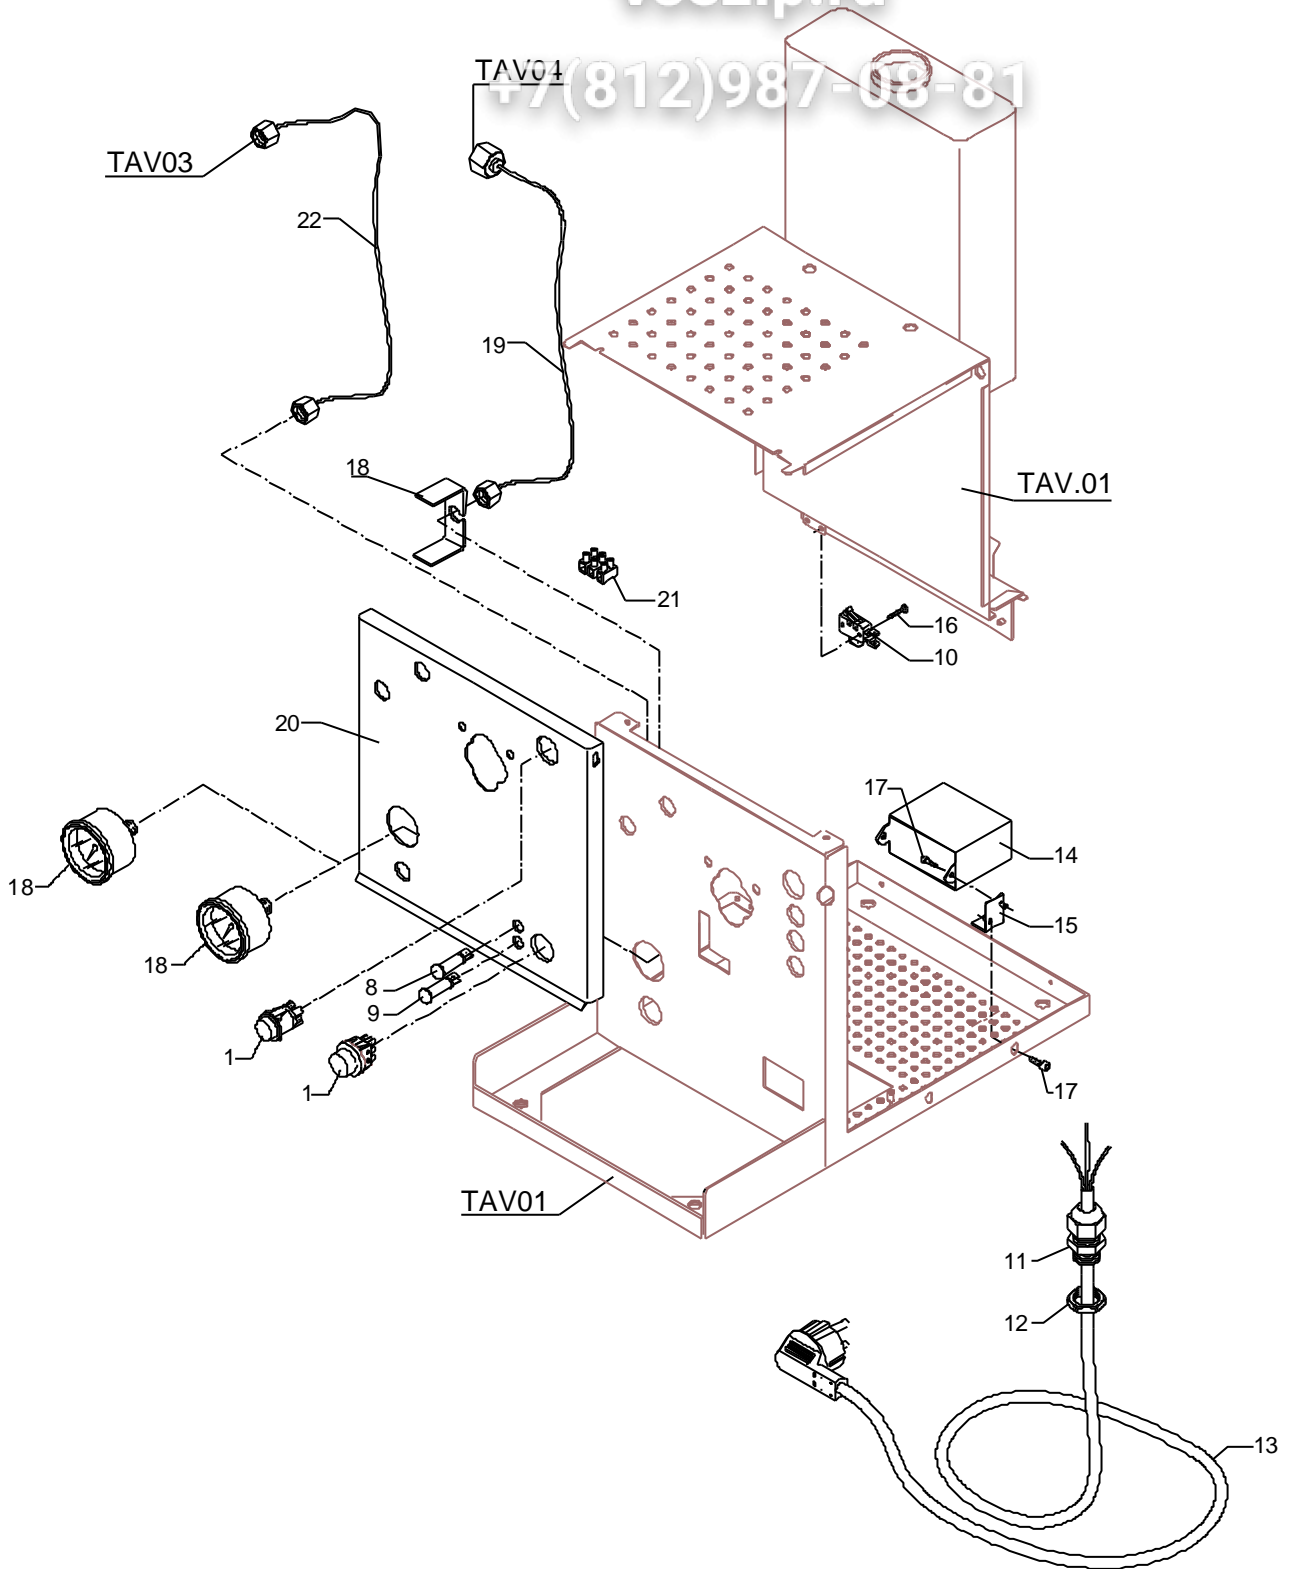

POS	DESCRIZIONE	CODICE	RIFERIMENTO
1	CONTATORE VOLUMETRICO BASSA PRESS.	7431002	-
2	FASCETTA FILO 10086	761516	-
3	TUBO SIL.D8X5 L=150	5194584	-
4	TUBO SIL.D8X5 L=750	5194582	-
5	POMPA VIBRAZIONE EX5 230V 50HZ	7731009	-
5	POMPA VIBRAZIONE EX5 120V 60HZ	7731011	-
5	POMPA VIBRAZIONE EX5 240V 50HZ	7731014	-
6	ANTIVIBRANTE A SQUADRA	7470602	-
7	RACCORDO GOMITO 1/8"G SERTO	7303001	-
8	ROSETTA PIANA D11X5X1 FEZN	7805009	-
9	VITE TCEI M4X16 UNI5931 A2	7816004	-
10	RACC.PORTAGOMMA GOMMA	7303006	-
11	TUBO POMPA-ELETTROVALVOLA	5194578LL	-

TAV02

TAV04

POS	DESCRIZIONE	CODICE	RIFERIMENTO
1	INTERRUTTORE BIPOLARE	7633331	-
8	LAMPADA SPIA VERDE 220/240V MIGN.	7633602	-
9	LAMPADA SPIA ARANCIO 220/240V MIGN.	7633604	-
10	MICROINTERRUTTORE G31 L	7633907	-
11	PRESSACAPO PG13.5 POLIAMMIDE	7614007	-
12	DADO PG13.5 POLIAMMIDE	7614006	-
13	CAVO H05VV-F 3X1.5 SP.SCHUKO	7555001	-
13	CAVO SJTO 3X14AWG SP.USA 125V 15A	7551001	-
13	CAVO H05VV-F 3X1 SP.AUSTR.10A	7552001	-
14	REG.LIVELLO 2S 230V	7661036R	-
14	REG.LIVELLO 2S 115V	7661037R	-
14	REG.LIVELLO 2S 240V	7661038R	-
15	SUPPORTO REGOLATORE DI LIVELLO	5058433LW	-
16	VITE TTEI M4X25 ISO 7380 A2	7819911	-
17	VITE TE M4X16 UNI5739 OT	7826402	-
18	MANOMETRO D40 2.5BAR BIANCO	7432508	-
18	MANOMETRO DOPPIA SCALA	7432524	-
19	CAPILL.1,27X2,51X500 1/8"-M12X1	7400901	-
20	FRONTALE GRUPPO PM	5074446LW	-
20	FRONTALE GRUPPO PM CON MANOMETRO DOPPIA SCALA	5074450LW	-
21	MORSETTO 3 CONTATTI A VITE	7612511	-
22	CAPILLARE CON MANOMETRO DOPPIA SCALA	7400902	-