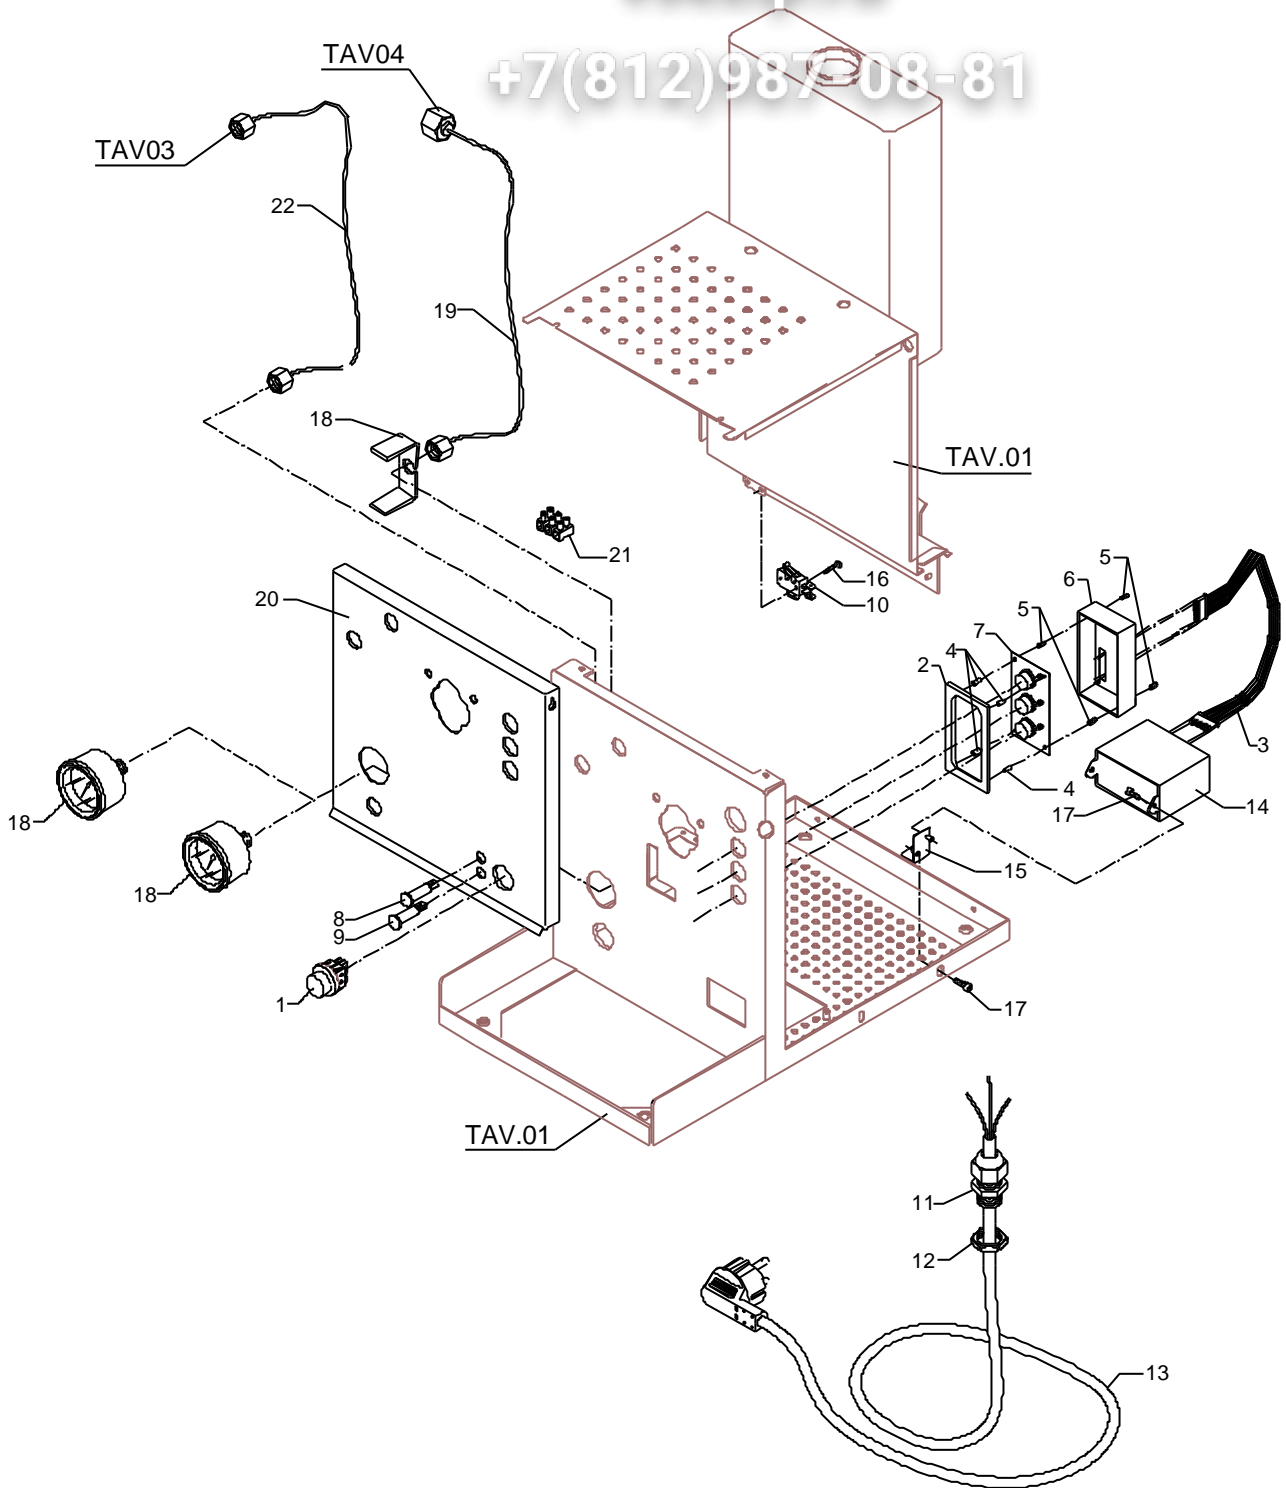

POS	DESCRIZIONE	CODICE	RIFERIMENTO
1	INTERR.BIPOLARE OVALE CROMATO BZ07	7633331	-
2	GUARNIZ.TASTIERA BZ07	7433014	-
3	STRIP-LINE 8 POLI	7636604	-
4	DISTANZIALE D6X8.8	5191506	-
5	DISTANZIALE M3 ES.6 H10	5222205	-
6	COPERTURA TASTIERA BZ07	7370505	-
7	PULSANTIERA 3 TASTI CROMATI	7665010	-
8	LAMPADA SPIA VERDE 220/240V MIGN.	7633602	-
9	LAMPADA SPIA ARANCIO 220/240V MIGN.	7633604	-
10	MICROINTERRUTTORE G31 L	7633907	-
11	PRESSACAPO PG13.5 POLIAMMIDE	7614007	-
12	DADO PG13.5 POLIAMMIDE	7614006	-
13	CAVO H05VV-F 3X1.5 SP.SCHUKO	7555001	-
13	CAVO SJTO 3X14AWG SP.USA 125V 15A	7551001	-
13	CAVO H05VV-F 3X1 SP.AUSTR.10A	7552001	-
14	DOSATURA EL.1GR 3S 230V GICAR NEW	7662651.01	-
14	DOSATURA EL.1GR 3S 240V GICAR NEW	7662652.01	-
14	DOSATURA EL.1GR 3S 115V GICAR NEW	7662650.01	-
15	SUPPORTO REGOLATORE DI LIVELLO	5058433LW	-
16	VITE TTEI M4X25 ISO 7380 A2	7819911	-
17	VITE TE M4X16 UNI5739 OT	7826402	-
18	MANOMETRO D40 2.5BAR BIANCO	7432508	-
18	MANOMETRO DOPPIA SCALA	7432524	-
19	CAPILL.1,27X2,51X500 1/8"-M12X1	7400901	-
20	FRONTALE GRUPPO DE	5074447LW	-
20	FRONTALE GRUPPO DE CON MANOMETRO DOPPIA SCALA	5074451LW	-
21	MORSETTO 3 CONTATTI A VITE	7612511	-
22	CAPILLARE CON MANOMETRO DOPPIA SCALA	7400902	-