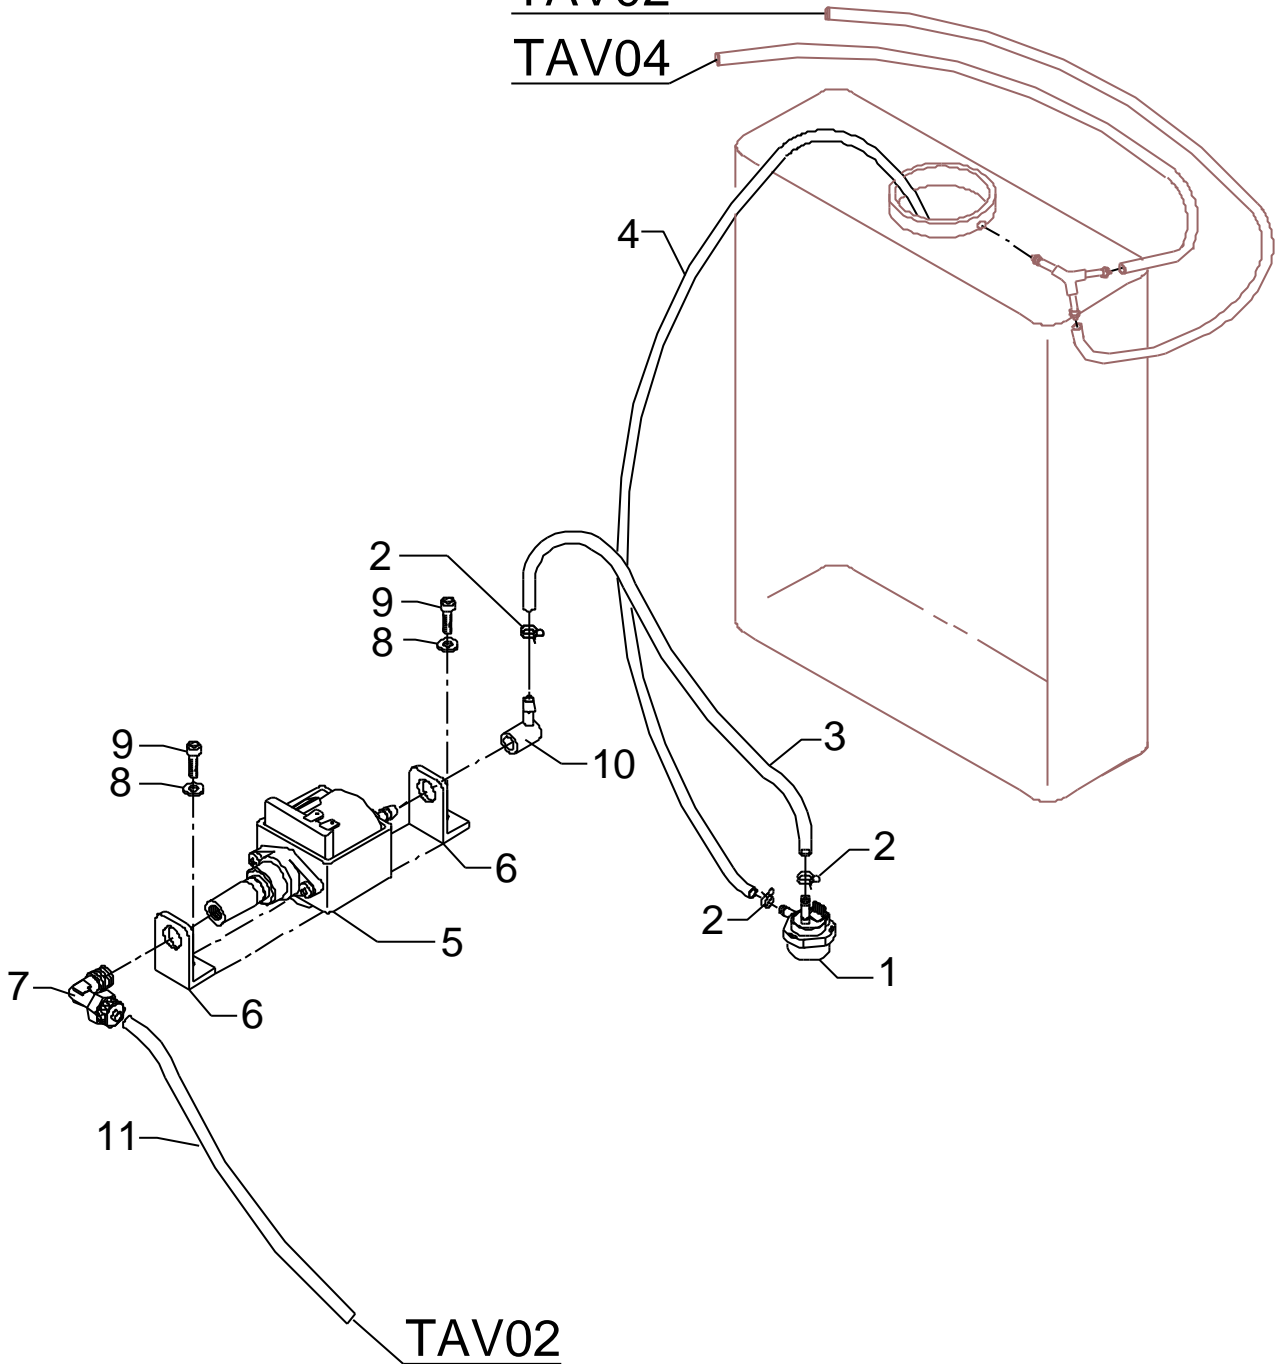

POS	DESCRIZIONE	CODICE	RIFERIMENTO
1	CONTATORE VOLUMETRICO BASSA PRESS.	7431002	-
2	FASCETTA FILO 10086	761516	-
3	TUBO SIL.D8X5 L=150	5194584	-
4	TUBO SIL.D8X5 L=750	5194582	-
5	POMPA VIBRAZIONE EX5 230V 50HZ	7731009	-
5	POMPA VIBRAZIONE EX5 120V 60HZ	7731011	-
5	POMPA VIBRAZIONE EX5 240V 50HZ	7731014	-
6	ANTIVIBRANTE A SQUADRA	7470602	-
7	RACCORDO GOMITO 1/8"G SERTO	7303001	-
8	ROSETTA PIANA D11X5X1 FEZN	7805009	-
9	VITE TCEI M4X16 UNI5931 A2	7816004	-
10	RACC.PORTAGOMMA GOMMA	7303006	-
11	TUBO POMPA-ELETTROVALVOLA	5194578LL	-

TAV02

TAV04

POS	DESCRIZIONE	CODICE	RIFERIMENTO
1	INTERRUTTORE BIPOLARE	7633331	-
8	LAMPADA SPIA VERDE 220/240V MIGN.	7633602	-
9	LAMPADA SPIA ARANCIO 220/240V MIGN.	7633604	-
10	MICROINTERRUTTORE G31 L	7633907	-
11	PRESSACAPO PG13.5 POLIAMMIDE	7614007	-
12	DADO PG13.5 POLIAMMIDE	7614006	-
13	CAVO H05VV-F 3X1.5 SP.SCHUKO	7555001	-
13	CAVO SJTO 3X14AWG SP.USA 125V 15A	7551001	-
13	CAVO H05VV-F 3X1 SP.AUSTR.10A	7552001	-
14	REG.LIVELLO 2S 230V	7661036R	-
14	REG.LIVELLO 2S 115V	7661037R	-
14	REG.LIVELLO 2S 240V	7661038R	-
15	SUPPORTO REGOLATORE DI LIVELLO	5058433LW	-
16	VITE TTEI M4X25 ISO 7380 A2	7819911	-
17	VITE TE M4X16 UNI5739 OT	7826402	-
18	MANOMETRO D40 2.5BAR BIANCO	7432508	-
18	MANOMETRO DOPPIA SCALA	7432524	-
19	CAPILL.1,27X2,51X500 1/8"-M12X1	7400901	-
20	FRONTALE GRUPPO PM	5074446LW	-
20	FRONTALE GRUPPO PM CON MANOMETRO DOPPIA SCALA	5074450LW	-
21	MORSETTO 3 CONTATTI A VITE	7612511	-
22	CAPILLARE CON MANOMETRO DOPPIA SCALA	7400902	-