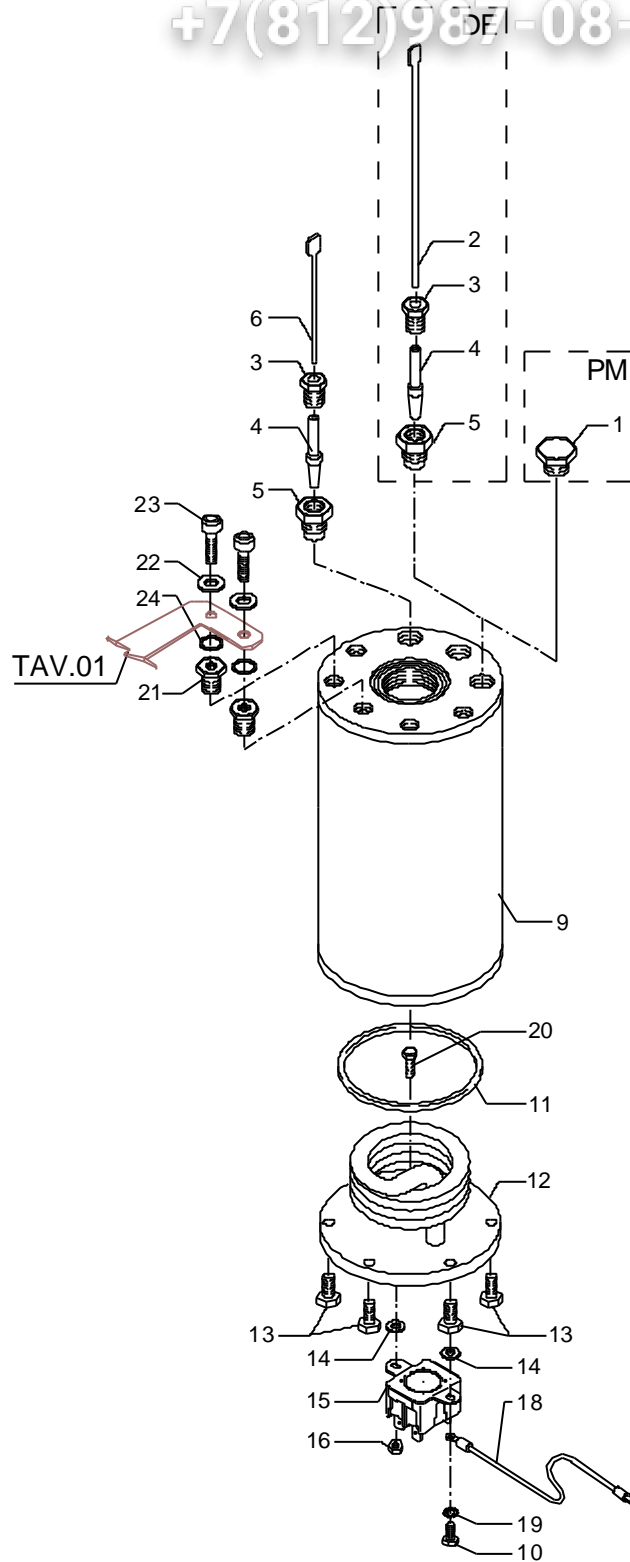

Mod. BZ07

Зип-Общепит
Тав. 01А

BEZZERA
dal 1901

vsezip.ru

+7(812)987-0881

POS	DESCRIZIONE	CODICE	RIFERIMENTO
1	TAPPO 1/4"G ES16 H13 OT	5226405	-
2	SONDA LIVELLO 1GR D3X110X6.3	5225804	-
3	RACC.M10 OT	5225205	-
4	GUAINA Sonda D8X45 FORO D3 PTFE	5192001	-
5	RACC.M10X1/4"G OT	5225209	-
6	SONDA LIVELLO D3X160X4.8	5265811	-
9	CALDAIA	5320520BL	-
10	VITE TE M4X8 UNI5739 A2	7816409	-
11	GUARNIZ.OR D73X3 VITON	7496040	-
12	RESISTENZA RAME 120V-1200W	5721128	-
12	RESISTENZA RAME 220/240V-1100/1300W	5722239	-
13	VITE TE M6X14 UNI5739/DIN933 A2	7816422	-
14	ROSETTA D5X1 UNI6592 OT	7825003	-
15	PROTETTORE TERMICO MAN.250V 115øC	7634813	-
16	DADO M4 UNI5587 OT	7822603	-
18	CAVO DI TERRA	7663573	-
19	ROSETTA VENT.D4 DIN6798A A2	7814001	-
20	VITE TE M4X16 UNI5739 OT	7826402	-
21	TAPPO 1/8"G ES12 H10 FORO M4 OT	5226411	-
22	ROSETTA D5X1 UNI6592 OT	7825003	-
23	VITE TCEI M4X12 UNI5931 A2	7816002	-
24	RONDELLA D6.5X14X3 CARTON PRESPAN	7492003	-

+7(812)987-08-81