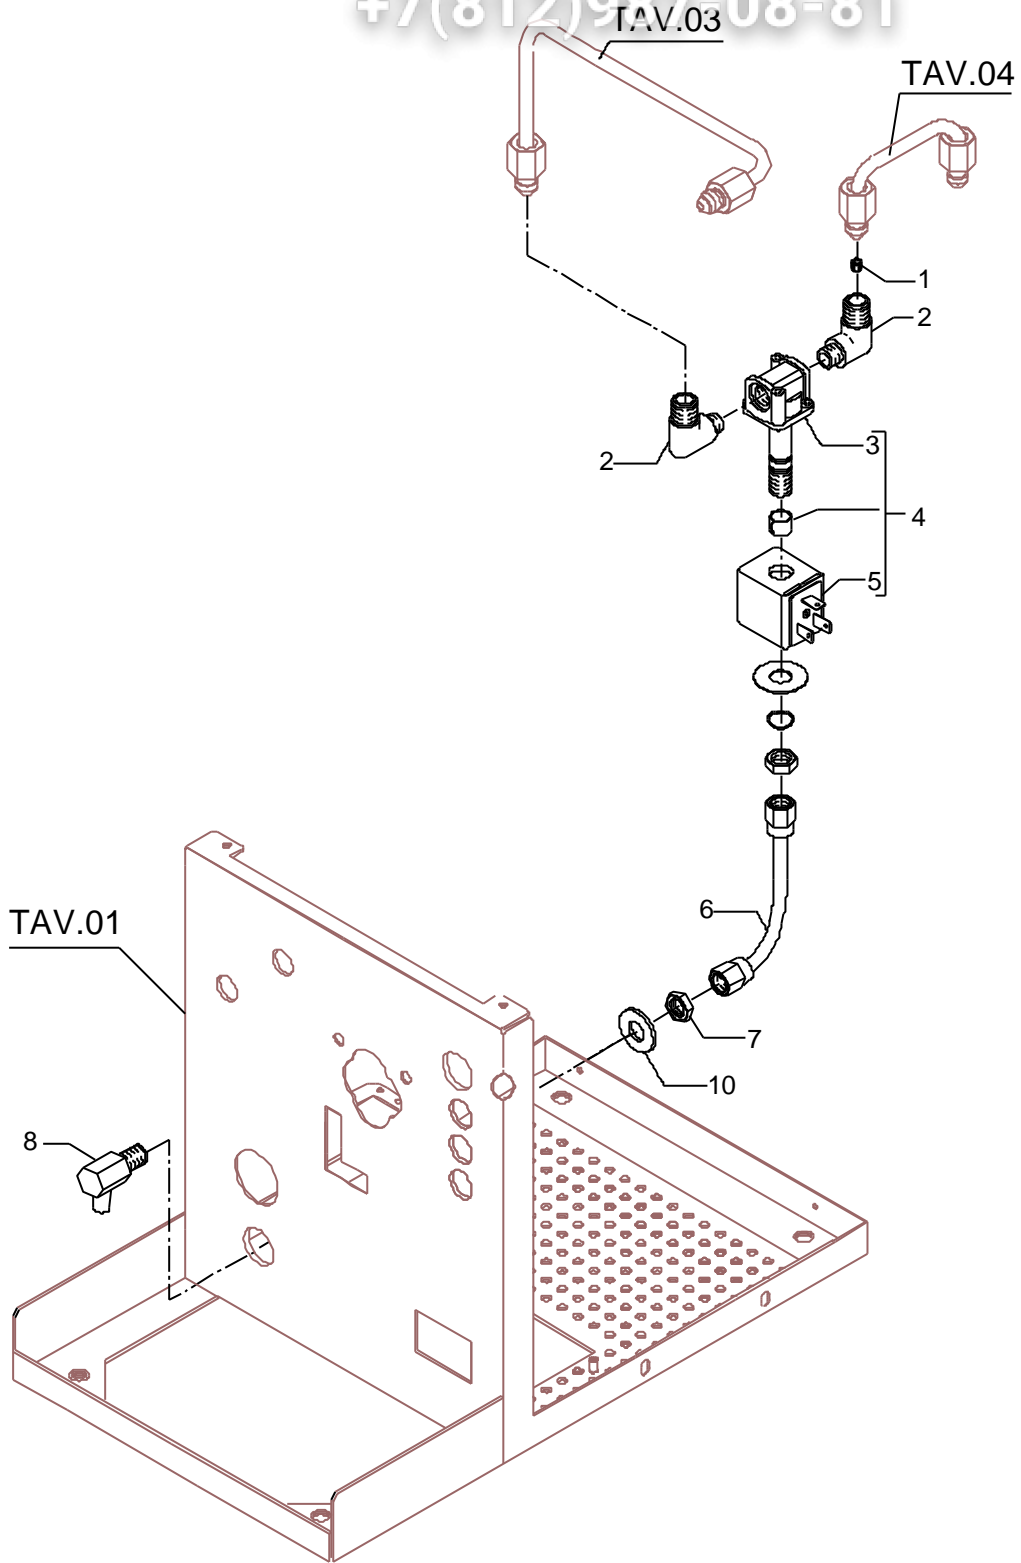

POS	DESCRIZIONE	CODICE	RIFERIMENTO
1	GICLEUR M6X6 FORO D1.2 OT	5223005	-
2	RACC.GOMITO M12X1/8"G OT	5301504	-
3	ELETTROPILOTA SIRAI (FINO AL 24.03.08)	7703004	-
3	ELETTROPILOTA PARKER 3 VIE PICCOLA (DAL 25.03.08)	7703014	-
4	ELETTROVALVOLA 3 VIE 110V SIRAI 15 BAR (FINO AL 24.03.08)	7701105	-
4	ELETTROVALVOLA 3 VIE 220/230V SIRAI 15 BAR (FINO AL 24.03.08)	7702305	-
4	ELETTROVALVOLA 3 VIE 240V SIRAI 15 BAR (FINO AL 24.03.08)	7702404	-
4	ELETTROVALVOLA 3 VIE PARKER 115V TENUTA VITON (DAL 25.03.08)	7701112	-
4	ELETTROVALVOLA 3 VIE PARKER 230V TENUTA VITON (DAL 25.03.08)	7702311	-
4	ELETTROVALVOLA 3 VIE PARKER 240V TENUTA VITON (DAL 25.03.08)	7702410	-
5	BOBINA ELETTROVALVOLA 110V SIRAI (FINO AL 24.03.08)	7630301	-
5	BOBINA ELETTROVALVOLA 220/230V SIRAI (FINO AL 24.03.08)	7630303	-
5	BOBINA ELETTROVALVOLA 240V SIRAI (FINO AL 24.03.08)	7630304	-
5	BOBINA ELETTROVALVOLA 115V PARKER 3 VIE PICCOLA (DAL 25.03.08)	7630332	-
5	BOBINA ELETTROVALVOLA 230V PARKER 3 VIE PICCOLA (DAL 25.03.08)	7630331	-
5	BOBINA ELETTROVALVOLA 240V PARKER 3 VIE PICCOLA (DAL 25.03.08)	7630330	-
6	TUBO SCAR.GRUPPO SIL.L=320 X SIRAI (FINO AL 24.03.08)	5194560LL	-
6	TUBO SCAR.GRUPPO SIL.L=320 X PARKER (DAL 25.03.08)	5194559LL	-
7	DADO 1/8"G H3 OT	5221844	-
8	RACC.GOMITO 1/8"G CROM	5283018CM	-
10	ROSETTA D10 UNI6592 A2	7815001	-

+7(812)987-08-81