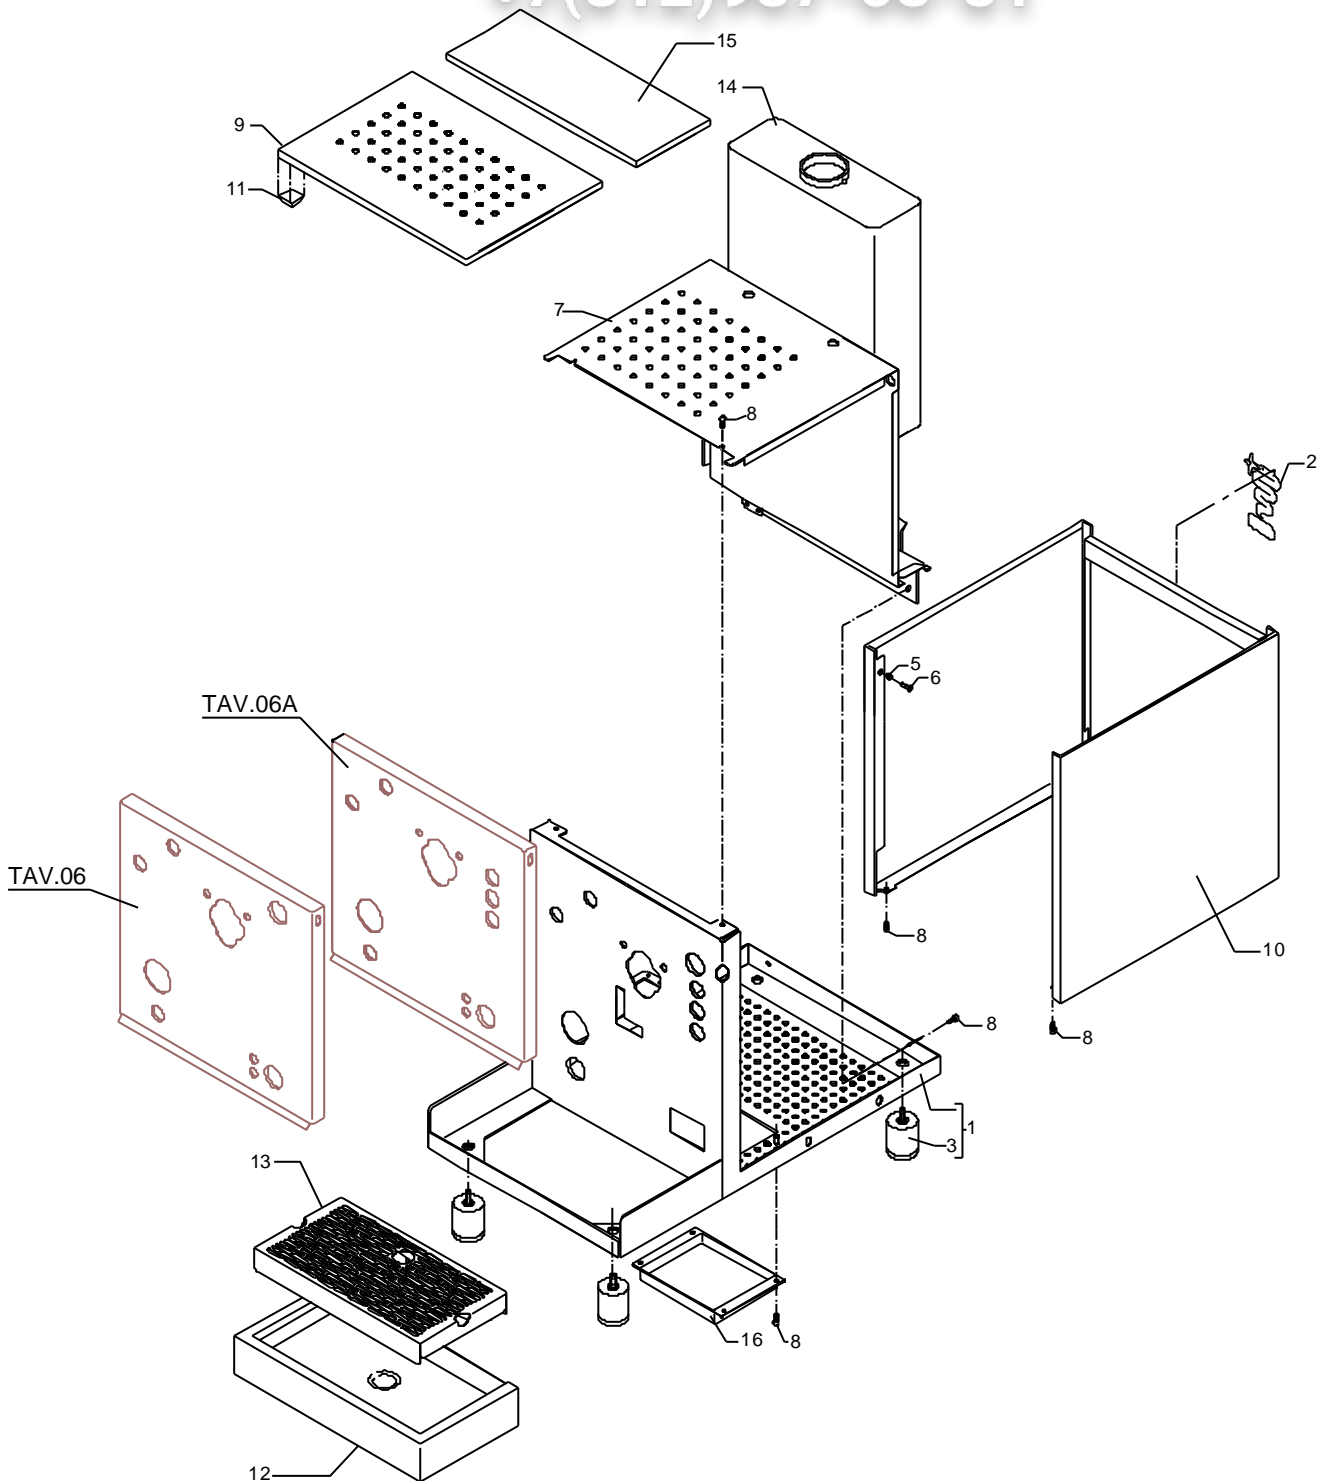

Зип Общепит

BZ07

Mod. BZ07

Zip. Общепит
Тел. 01

BEZZERA
dal 1901

vsezip.ru

7(812)987-0811

POS	DESCRIZIONE	CODICE	RIFERIMENTO
1	ASSY TELAIO DE BZ07	5964589	-
1	ASSY TELAIO DE BZ07 CON MANOMETRO DOPPIA SCALA	5964589.01	-
1	ASSY TELAIO PM BZ07	5964587	-
1	ASSY TELAIO PM BZ07 CON MANOMETRO DOPPIA SCALA	5964587.01	-
2	TARGA "BEZZERA" RESINATO 116X65	5522065	-
3	PIEDINO M10 D40X46	7474218	-
5	BUSSOLA D10XD4.2 SVASATA H6 OT	5220818	-
6	VITE TPS M4X10 DIN963 A2	7817004	-
7	COMP.SUPPORTO SERBATOIO CLA01	5963068	-
8	VITE TCEI M4X12 UNI5931 A2	7816002	-
9	GRIGLIA SCALDATAZZE BZ07 BA	5074621LW	-
10	COMP.CARR.CLA01 INOXLUC	5344031	-
11	PIEDINO QUADRO 12,7 H5,8 ADES.NERO	7474217	-
12	BACINELLA SCARICO	5340510	-
13	GRIGLIA DI SCARICO	5074622LW	-
14	SERBATOIO 3 LITRI (S9942Z)	7373003	-
15	COPERCHIO VASCHETTA	5073020LW	-
16	PROTEZ.RESISTENZA	5373102	-