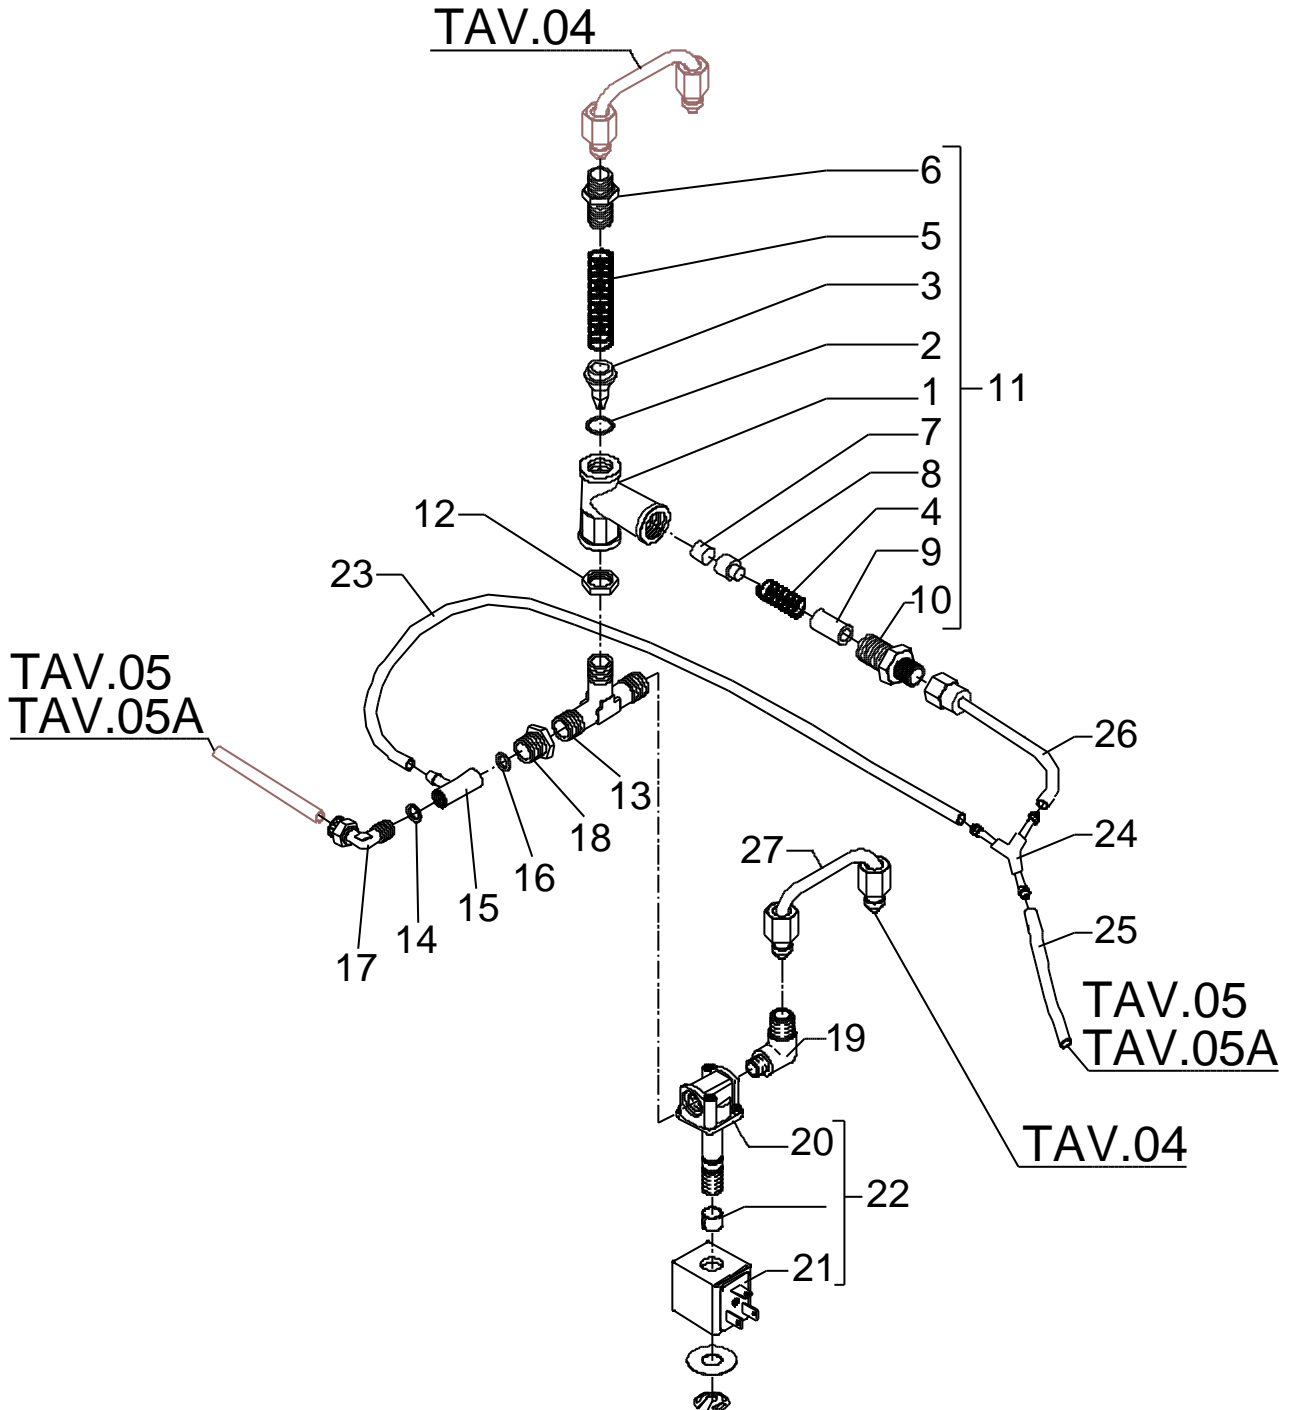

POS	DESCRIZIONE	CODICE	RIFERIMENTO
1	POMELLO ELESA I.622/40-M8 NERO	7371511.01	-
2	GHIERA 3/8"G H17	5222823EC	-
3	SNODO M8 INOX	5225608	-
4	ALBERO D12X47 AISI303 LUCIDATO	5260203DL	-
5	MOLLA D8 H17 AISI302	5471513	-
6	ROSETTA D11 H1.5 OT	5221837	-
7	GUARNIZ.D12X5X6 PTFE GRAFITATO	5494004	-
8	DADO 3/8"G ES.22X5	5221826EC	-
9	CORPO RUBINETTO OT	5283047EC	-
10	GUARNIZ.D11X4X4 EPT 70 (C6)	5496042	-
11	PORTAGUARNIZ.D12X12 OT	5224603	-
12	ASSY RUBINETTO	5964069	-
13	RACCORDO M14XM13 H26	5225410	-
14	ASSY TUBO ACQUA	5966548	-
15	GUARNIZ.OR 115 EP856	7496073	-
16	MOLLA PER SNODO	5471532	-
17	SCODELLINO PER SNODO OT	5220606	-
18	DADO 3/8"G SNODO EXTRALUC/CROM	5221872EC	-
19	GUARNIZ.OR 115 EP856	7496073	-
20	TUBO ACQUA D14 H44 OT CROM	5225607CM	-
21	GUARNIZ.OR 108 VITON	7496003	-
22	TERMINALE ACQUA D23.5X18 OT CROM	5226610CM	-
23	GUARNIZ.D20.5X15 H2 NBR 70SH	5493003	-
24	TERMINALE TUBO ACQUA M22 CROMATO	5226601CM	-
25	TUBO VAPORE MOD01 TERM.4 FORI	7479958	-
26	ISOL.TUBO VAPORE INOX MOD01	7371003	-
27	GUARNIZ.OR D4,5X1,5 NBR70	7496083	-
28	TERMINALE VAPORE 4 FORI	7305010	-
29	TERMINALE VAPORE ACCIAIO 2 FORI	5226601	-
30	TUBO VAPORE MOD01 TERM.2 FORI	7479975	-
31	DADO 3/8"G SNODO EXTRALUC/CROM	5221872EC	-
32	GUARNIZ.OR 115 EP856	7496073	-
33	RESISTENZA A CARTUCCIA 230V 50W	5722310	-
33	RESISTENZA A CARTUCCIA 110V 50W	5722311	-
34	DADO CIECO M8 CROMATO	5221863CM	-
35	VITE TCEI M8X20 UNI5931 A2	7816014	-
36	VITE TCEI M5X12 UNI5931 A2	7816001	-
37	CORPO GRUPPO EROGAZIONE	5283046CM	-
38	GUARNIZ.OR 139 VITON	7496004	-
39	ANELLO AGG.VERT G.PIA CROM	5280502CM	-
40	GUARN.CONICA H9.3 90SH PEROS.	7493008	-
41	PORTADOCCIA D57 H8 OT	5285501	-
42	DOCCIA D57 AISI304	5470501	-
43	VITE TPS M5X16 DIN963 A2	7817001	-
44	ASSY GRUPPO EROGAZIONE	5963548	-
45	PROTETTORE TERMICO AUT.250V 95°C	7634808	-
46	TUBO RUBINETTO VAPORE	5162301LL	-
47	TUBO RUBINETTO ACQUA	5162302LL	-
48	TUBO GRUPPO-ELETTROVALVOLA	5162305LL	-
48	TUBO GRUPPO-ELETTROVALVOLA CON MANOMETRO DOPPIA SCALA	5162309LL	-
49	RACC.SERTO 1/8"G OT	7304502	-
50	ISOLANTE	7493013	-