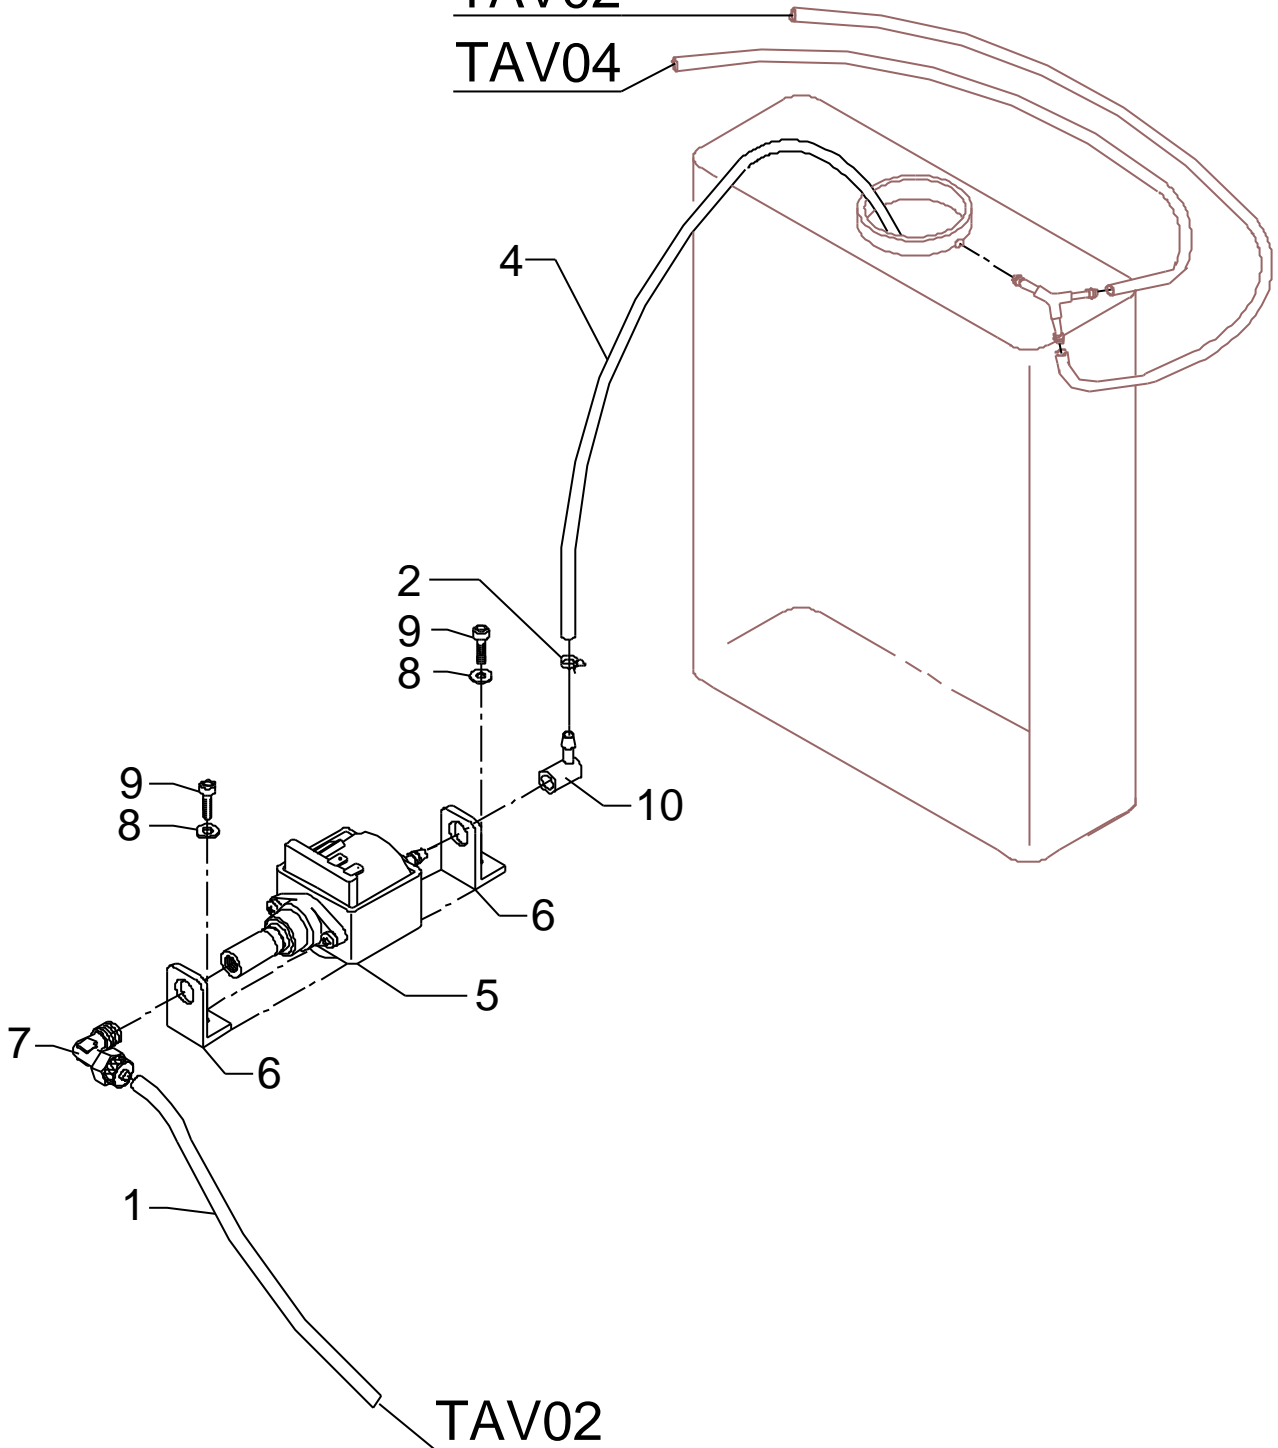

Mod. BZ07 PM

Зип.Общепит

rev. 05

BEZZERA
dal 1901

vsezip.ru

+7(812)987-08-81

POS	DESCRIZIONE	CODICE	RIFERIMENTO
1	TUBO POMPA-ELETTROVALVOLA	5194578LL	-
2	FASCETTA FILO 10086	761516	-
4	TUBO SIL.D8X5 L=750	5194582	-
5	POMPA VIBRAZIONE EX5 230V 50HZ	7731009	-
5	POMPA VIBRAZIONE EX5 120V 60HZ	7731011	-
5	POMPA VIBRAZIONE EX5 240V 50HZ	7731014	-
6	ANTIVIBRANTE A SQUADRA	7470602	-
7	RACCORDO GOMITO 1/8"G SERTO	7303001	-
8	ROSETTA PIANA D11X5X1 FEZN	7805009	-
9	VITE TCEI M4X16 UNI5931 A2	7816004	-
10	RACC.PORTAGOMMA GOMMA	7303006	-

+7(812)987-08-81

TAV02

TAV04