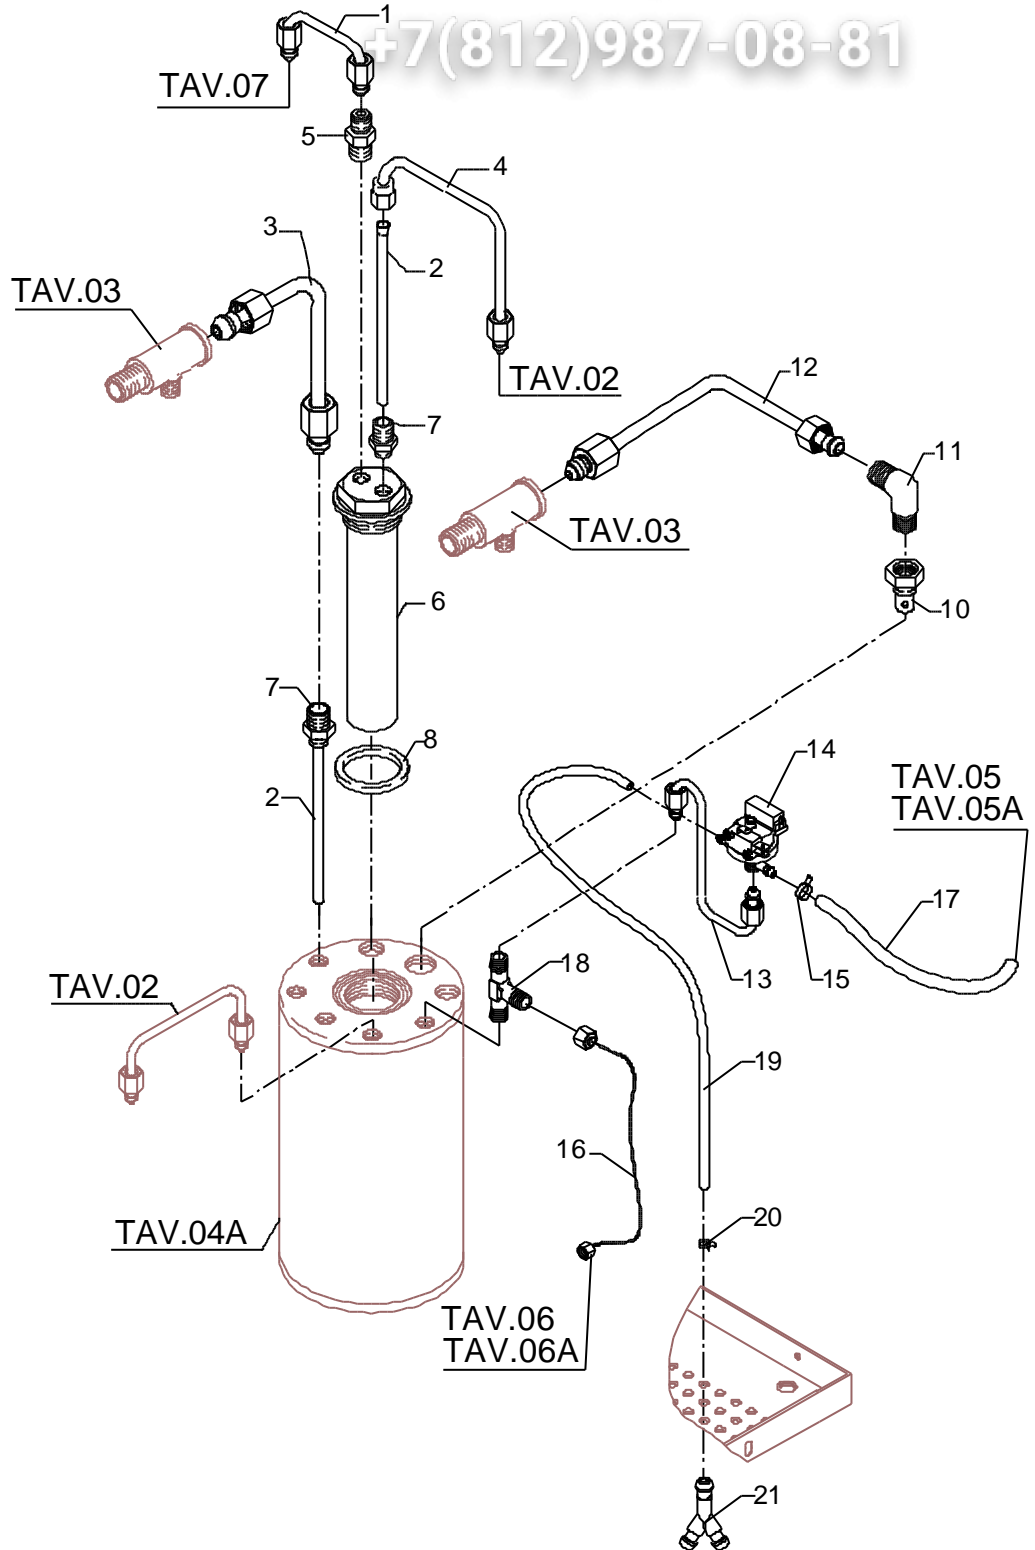

Mod. BZ07

Зип.Общепит

rev.04

BEZZERA
dal 1901

vsezip.ru

+7(812)987-08181

POS	DESCRIZIONE	CODICE	RIFERIMENTO
1	TUBO SCAMB/EV GRUPPO LI90	5162185.01LL	-
2	PESCANTE D6X1 L=130 PTFE @	5162301	-
3	TUBO RUBINETTO ACQUA	5162302LL	-
4	TUBO CARICO SCAMBIATORE BZ07	5162304LL	-
5	RACC.SERTO 1/8"G OT	7304502	-
6	TUBO SCAMB.BZ99/02/35/LI90 BRILL	5329005.01BL	-
7	RACC.M12X1/8"G ES15 H23 OT	5302006	-
8	GUARNIZ.D32X40 SP.3 RAME	5495007	-
10	RACCORDO 3/8"GX1/4"G FORO D 3	5302070	-
11	RACC.GOMITO M13X1/4"GC OT	5301506	-
12	TUBO RUBINETTO VAPORE	5162301LL	-
13	TUBO PRESSOSTATO	5162203.01LL	-
14	PRESSOSTATO XP700+C111P 230V	7433017	-
14	PRESSOSTATO XP700+C111P 110V	7433016	-
15	FASCETTA 2.4 PLASTICA	7611504	-
16	CAPILL.1,27X2,51X500 1/8"-M12X1	7400901	-
17	TUBO SIL.D6X4 L=300	5194548	-
18	RACCORDO A TEE SERTO	7304514	-
19	TUBO Ø 8x5 SILICONE L=350	5194549	-
20	FASCETTA 2.4 PLASTICA	7611504	-
21	RACC."Y" FORO D2.7	7303033	-

+7(812)987-08-81