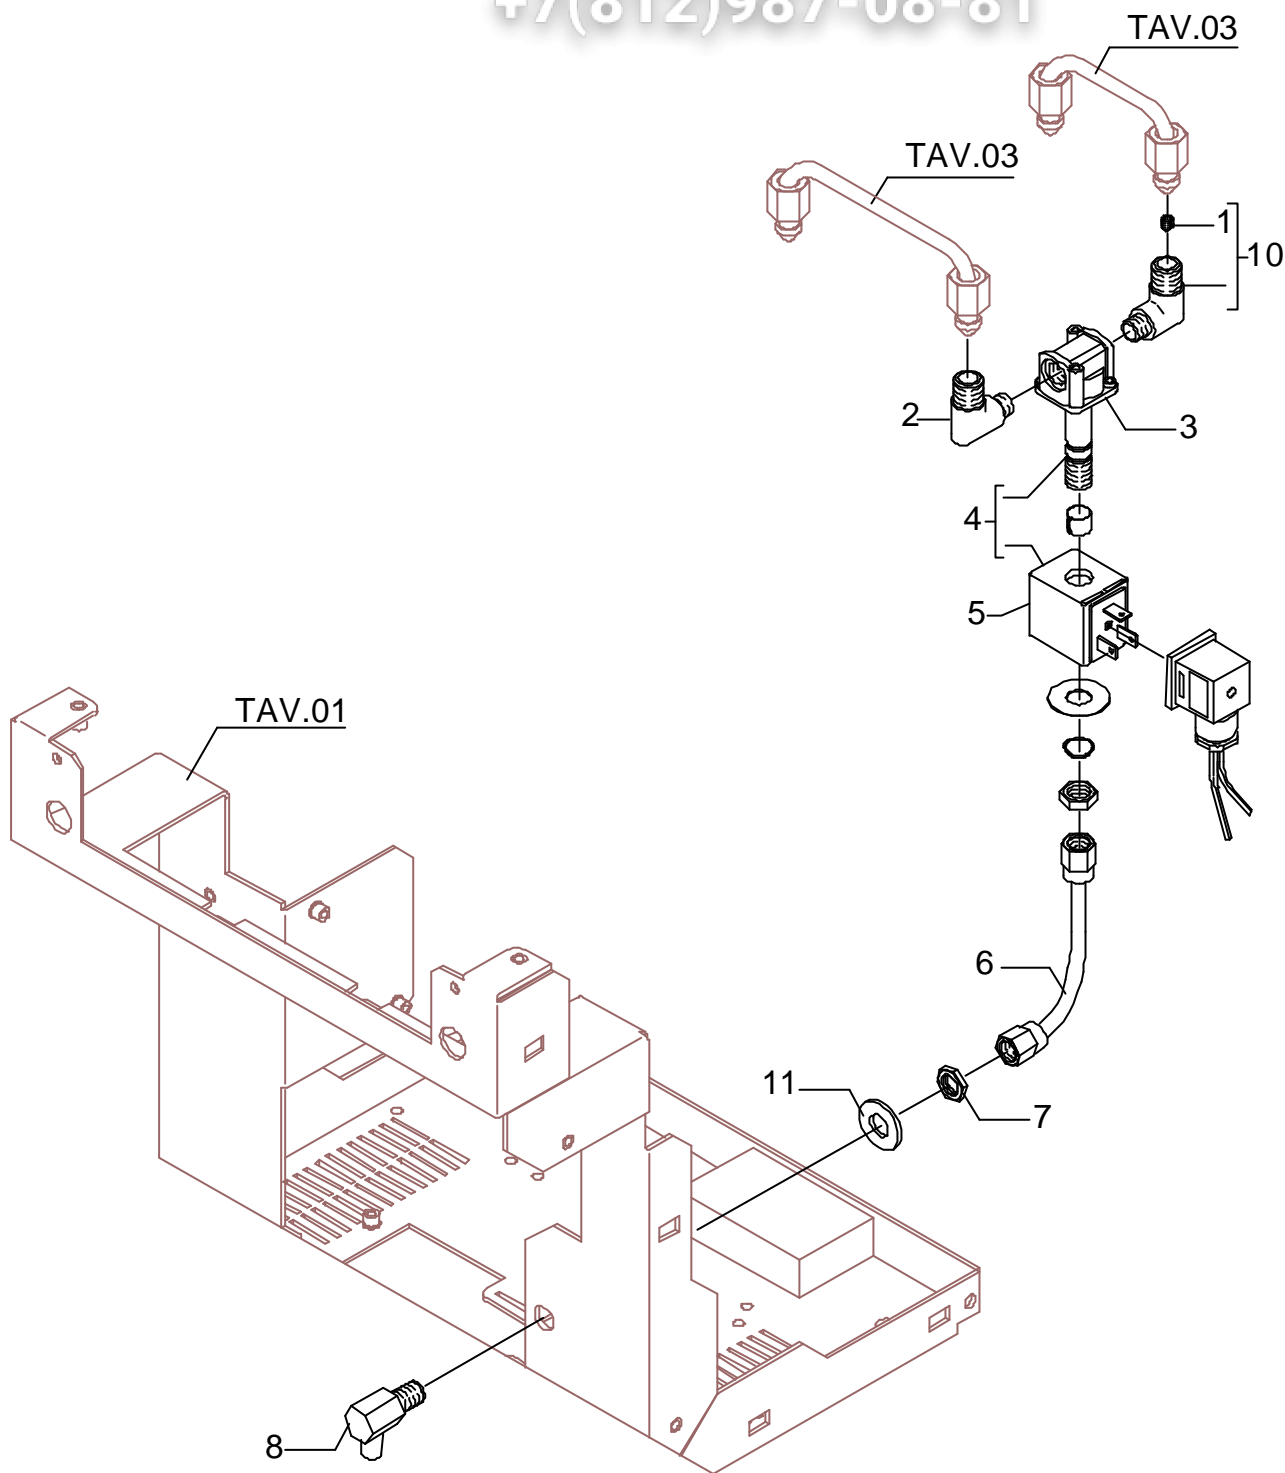

POS	DESCRIZIONE	CODICE	RIFERIMENTO
1	GICLEUR M6 X 6 FORO D1.2 OT	5223005	KB/11 1317
2	RACCORDO A GOMITO 1/8"G X M12 OT	5311504	F 1112
3	ELETTROPILOTA SIRAI (FINO AL 24.03.08)	7703004	-
3	ELETTROPILOTA PARKER 3 VIE PICCOLA (DAL 25.03.08)	7703014	-
4	ELETTROVALVOLA 3 VIE 110V SIRAI 15 BAR (FINO AL 24.03.08)	7701105	-
4	ELETTROVALVOLA 3 VIE 220/230V SIRAI 15 BAR (FINO AL 24.03.08)	7702305	-
4	ELETTROVALVOLA 3 VIE 240V SIRAI 15 BAR (FINO AL 24.03.08)	7702404	-
4	ELETTROVALVOLA 3 VIE PARKER 115V TENUTA VITON (DAL 25.03.08)	7701112	-
4	ELETTROVALVOLA 3 VIE PARKER 230V TENUTA VITON (DAL 25.03.08)	7702311	-
4	ELETTROVALVOLA 3 VIE PARKER 240V TENUTA VITON (DAL 25.03.08)	7702410	-
5	BOBINA ELETTROVALVOLA 110V SIRAI (FINO AL 24.03.08)	7630301	-
5	BOBINA ELETTROVALVOLA 220/230V SIRAI (FINO AL 24.03.08)	7630303	-
5	BOBINA ELETTROVALVOLA 240V SIRAI (FINO AL 24.03.08)	7630304	-
5	BOBINA ELETTROVALVOLA 115V PARKER 3 VIE PICCOLA (DAL 25.03.08)	7630332	-
5	BOBINA ELETTROVALVOLA 230V PARKER 3 VIE PICCOLA (DAL 25.03.08)	7630331	-
5	BOBINA ELETTROVALVOLA 240V PARKER 3 VIE PICCOLA (DAL 25.03.08)	7630330	-
6	TUBO SCARICO ELETTROVALVOLA GRUPPO X SIRAI (FINO AL 24.03.08)	5194558LL	-
6	TUBO SCARICO ELETTROVALVOLA GRUPPO X PARKER (DAL 25.03.08)	5194557LL	-
7	DADO 1/8"G H3	5221844	F 1139
8	RACCORDO GOMITO 1/8"G OT	5283018	-
9	RACCORDO A TEE ORIENTABILE SERTO	5973055	LI 68
10	RACCORDO A GOMITO CON GICLEUR	5973051	LI 81
11	ROSETTA D10 UNI 6592 A2	7815001	F 999