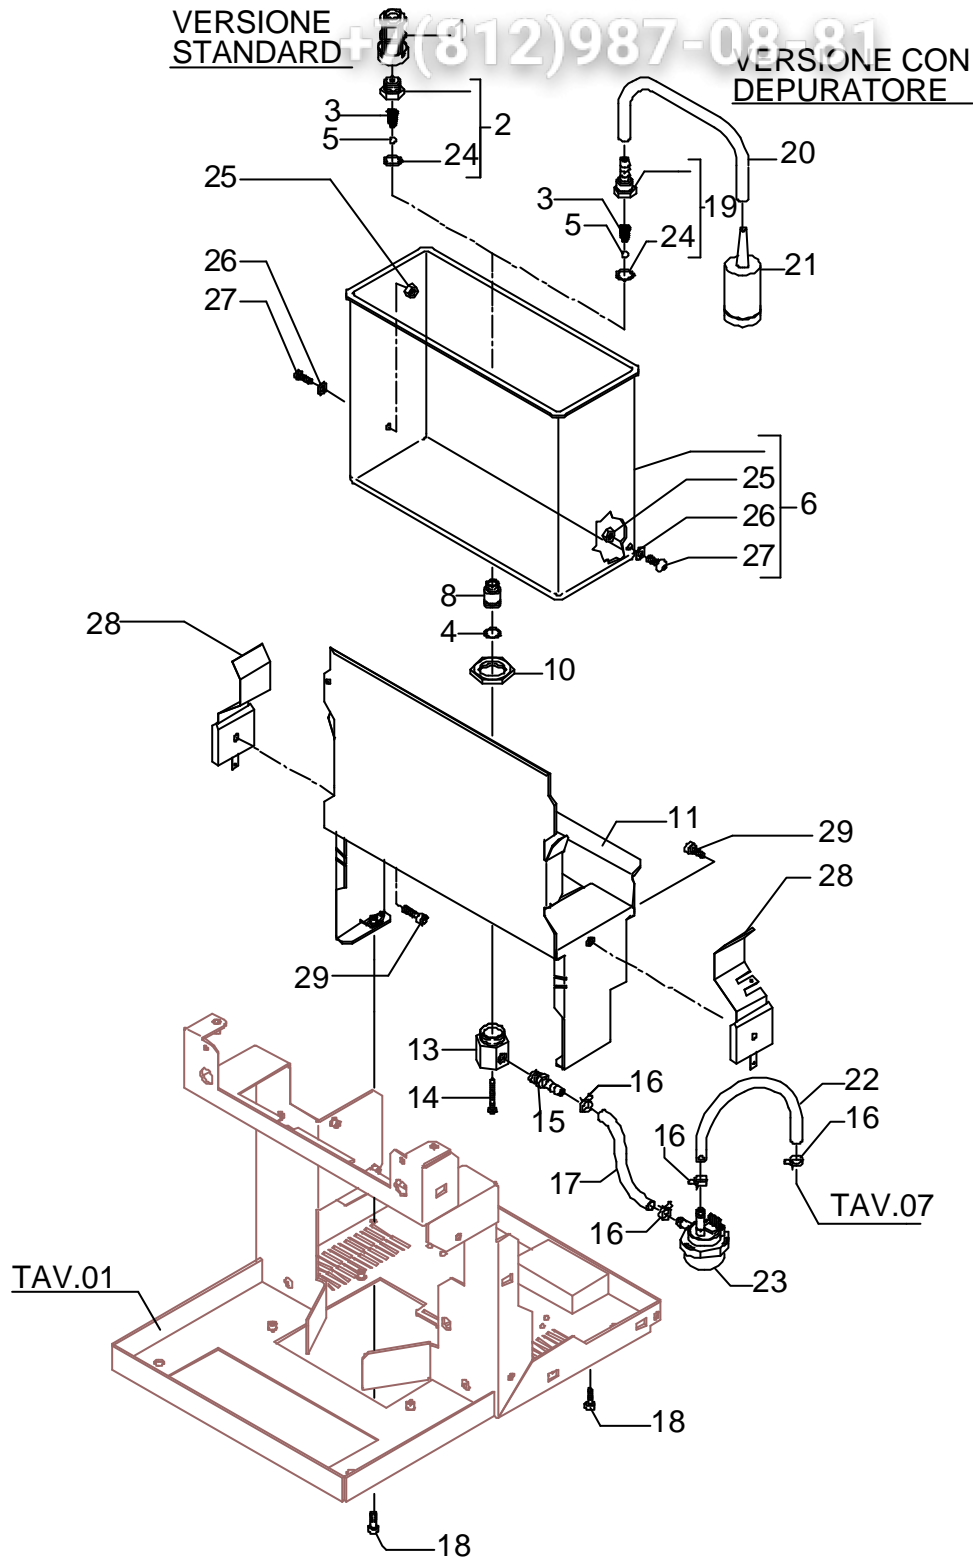

+7(812)987-08-81

POS	DESCRIZIONE	CODICE	RIFERIMENTO
1	RACCORDO GOMITO 1/8"G SERTO	7303001	F 1141
2	RACCORDO PORTAGOMMA	7303006	LI 64
3	POMPA VIBRAZIONE 100V 50/60Hz	7731017	-
3	POMPA VIBRAZIONE 120V 50/60Hz	7731011	-
3	POMPA VIBRAZIONE 230V 50Hz	7731009	-
3	POMPA VIBRAZIONE 240V 50/60Hz	7731014	-
4	VITE TCEI M4 X 12 UNI 5931 8.8 ZN	7806002	SIS 1
5	RONDELLA PIANA D5 X 11 X 1	7805009	SIS 9
6	MOLLASAGOMATA SUPPORTO POMPA AISI 302	5471534	-
7	GUARNIZIONE EPT 70SH	5493023	M/5 2431EP
8	SPUGNA ADESIVA 55x55x20	7499904LL	-
9	TUBO POMPA-ELETTROVALVOLA ENTRATA ACQUA	5194527LL	LI 237