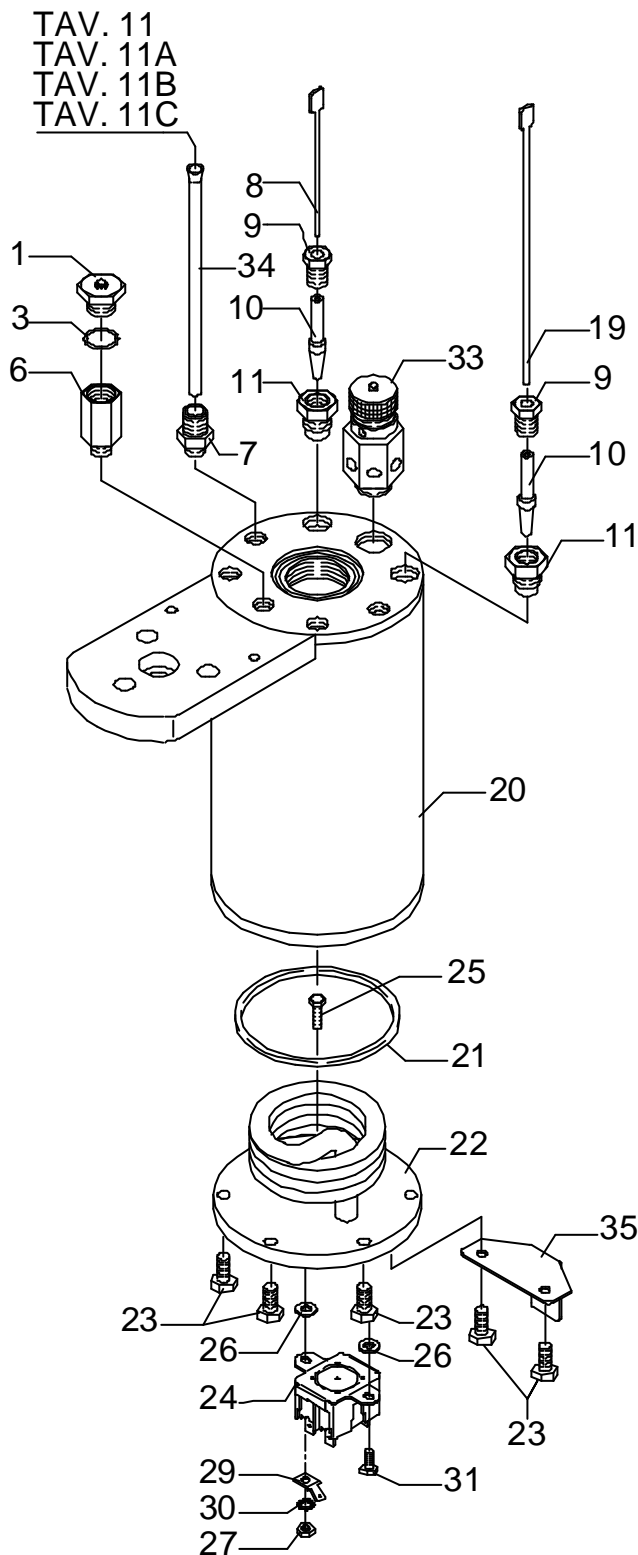

Mod. BZ02S PM
BZ02R PM
BZ02S DE
BZ02R DE

Вип. 04 (cal 01.10cc)
vsezip.ru

BEZZERA
dal 1901

+7(812)987-08-81

BEZZERA
dal 1901

Зип.Общепит

vsezip.ru

+7(812)987-0811

POS	DESCRIZIONE	CODICE	RIFERIMENTO
1	TAPPO BLU VAPORE	5373918	-
1	TAPPO GRIGIO VAPORE	5373919	-
2	VITE TCI M5 X 10 UNI 6107 OT	7826202	F 794A
3	RONDELLA DENTELLATA D6 DIN 6798A	7804002	F 736
4	TAPPO BLU ACQUA	5373917	-
4	TAPPO GRIGIO ACQUA	5373920	-
5	DADO 3/8"G H12.5 OT	5221868	-
6	INTERRUTTORE TONDO VERDE	7633304	J 546
7	LAMPADA SPIA VERDE 110V	7633608	VTE 95/110
7	LAMPADA SPIA VERDE 110/240V	7633610	VTE95/220-240
8	LAMPADA SPIA ARANCIONE 110V	7633607	T 1482/110
8	LAMPADA SPIA ARANCIONE 110/240V	7633609	T 1482/220
9	INTERRUTTORE ROTONDO GIALLO	7633303	J 547
10	RONDELLA D14 X 20 X 1.5 RAME	5221869	-
11	ALBERO DI REGOLAZIONE	5960504	-
12	GUARNIZIONE OR D7.6 X 2.62 VITON	7496001	-
13	GUARNIZIONE D8X4 EPT 70SH	5493001	M/9 2463EP
14	CORPO RUBINETTO 3/8"G X M13 OT	5283038	-
15	DADO M13 H4 OT	5221801	F 1363
16	GUARNIZIONE OR D6 X 2 VITON	7496037	LI 1
17	TUBO VAPORE CROMATO	5163133CM	-
18	GUARNIZIONE D8.5 X 5 X 3.2 PTFE	5494001	J 464/3
19	TERMINALE TUBO VAPORE CROMATO	5226602	O/1 1258
20	TUBO ACQUA CROMATO	5163134CM	-
23	TUBO VAPORE COMPLETO	5966517	-
25	RACCORDO DIRITTO M22X1 H25 OT CROMATO	5225226CM	F 1257
26	GUARNIZIONE D20,5X15 H1.5 NBR 70SH	5493003	-
27	TERMINALE TUBO ACQUA D23.5 H16 OT CROMATO	5226601CM	F 1272
28	TUBO ACQUA COMPLETO	5966518	-
29	RUBINETTO COMPLETO VAPORE/ACQUA	5974028.01	-
30	ISOLANTE TUBO VAPORE	7371001	-
31	MANOPOLA INTERRUTTORE D42 BLU	5371807	KEY 117B
31	MANOPOLA INTERRUTTORE D42 GRIGIA	5371806	KEY 104G
32	FRONTALE LAVORO PM	5074379SG	-
33	RIDUZIONE M/F 3/8" M13X1 OT	5302044	-
34	GUARNIZIONE OR 121 XP70	7496072	-
35	MOLLA PER SNODO	5471532	-
36	SCODELLINO PER SNODO	5220606	-
37	GUARNIZIONE OR 115 EP856	7496073	-
38	DADO 3/8"G SNODO ES22 H25 CROMATO	5221872CM	-
39	TUBO VAPORE 490 C/SNODO CROMATO	5163151CM	-
40	GUARNIZIONE D8.5 X 5 X 3.2 PTFE	5494001	-
41	TERMINALE TUBO VAPORE	5226602	-
42	ASSY TUBO VAPORE SNODATO COMPLETO	5966532R	-
43	TUBO ACQUA D14 H44 OT CROMATO	5225607CM	-
44	GUARNIZIONE OR 108 VITON	7496003	-
45	TERMINALE TUBO ACQUA D23.5X18 OT CROMATO	5226610CM	-
46	GUARNIZIONE D20,5X15 H2 NBR 70SH	5493003	-
47	TERMINALE TUBO ACQUA M22 CROMATO	5226601CM	-
48	ASSY TUBO ACQUA SNODATO COMPLETO	5966531R	-