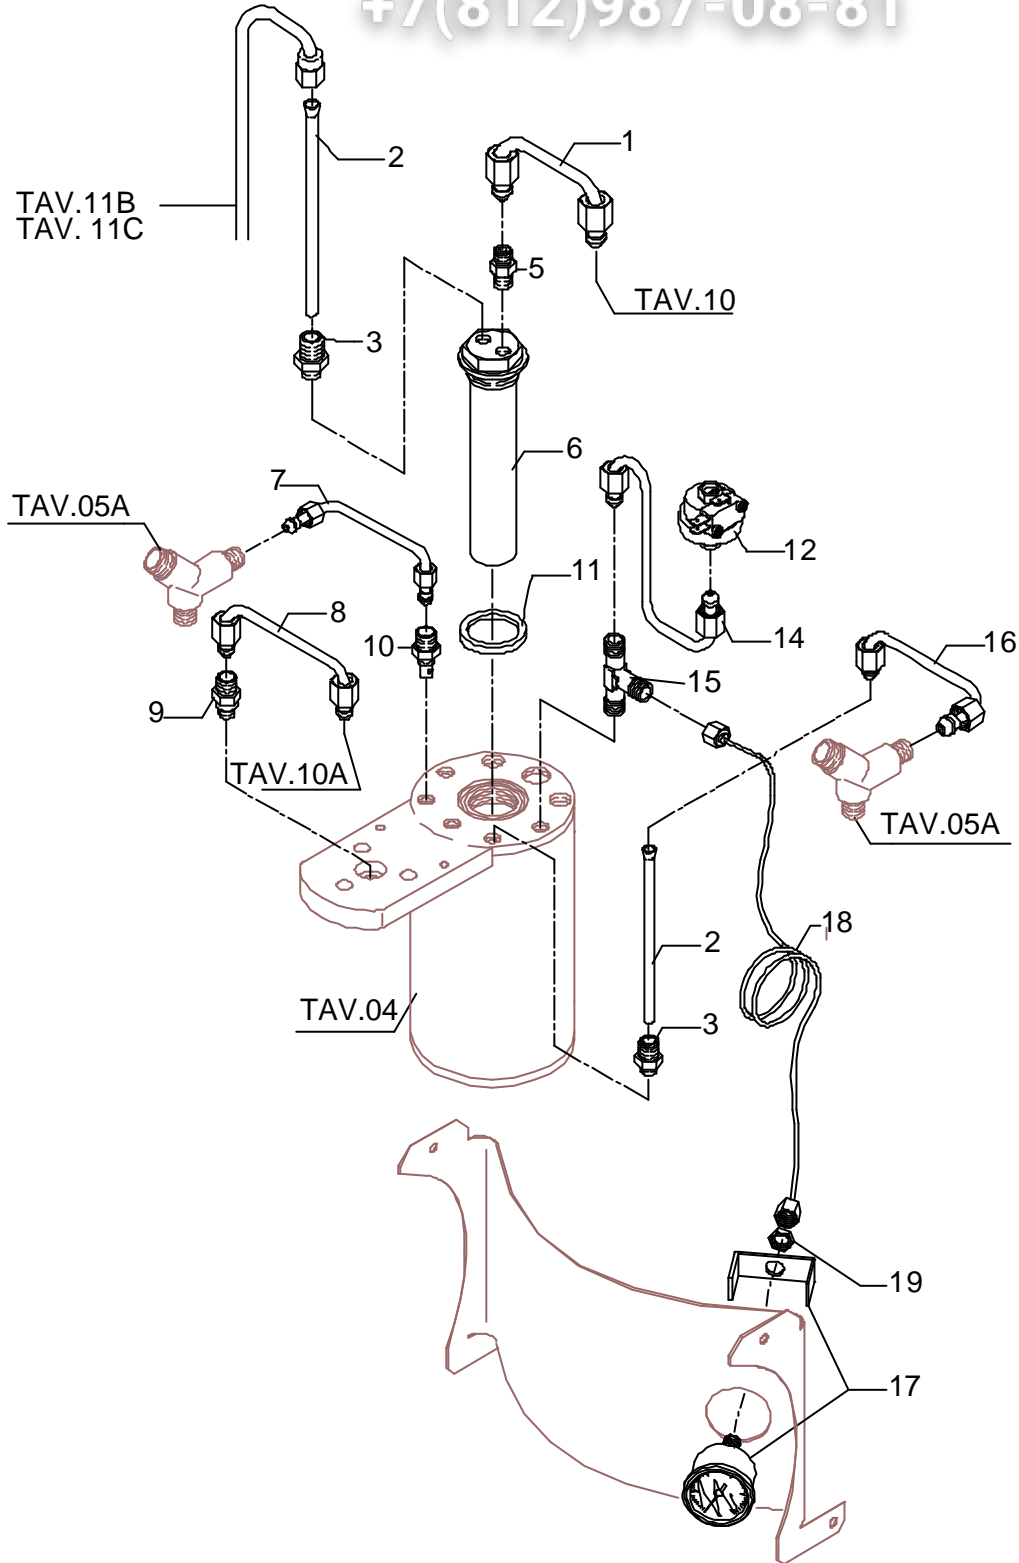

**BEZZERA**  
dal 1901

Tav. 03A (fino al 30.09.08)

vsezip.ru

POS	DESCRIZIONE	CODICE	RIFERIMENTO
1	TUBO SCAMBIATORE-ELETTROVALVOLA GRUPPO	5162185.01LL	-
2	PESCANTE D6 L=130MM PTFE	5199301	-
3	RACCORDO DIRITTO 1/8"G X M12 OT	5302006	F 1471
5	RACCORDO DIRITTO 1/8"G SERTO	7304502	F 653
6	ASSY TUBO SCAMBIATORE	5329005.01BL	LI 72
7	TUBO RUBINETTO VAPORE	5162155LL	-
8	TUBO ELETTROVALVOLA GRUPPO	5162056LL	##
9	RACCORDO DIRITTO 1/8"G X M12 OT	5302003	F 671/A
10	RACCORDO DIRITTO 1/8"G X M12 OT	5302007	F 1383
11	GUARNIZIONE RAME D32 X 3	5495007	-
12	PRESSOSTATO XP/100 1/4"G 1.2 BAR	7433008	-
12	PRESSOSTATO XP/100 1/4"G 1 BAR (STANDARD)	7433002	J 886
14	TUBO PRESSOSTATO	5162152LL	-
15	RACCORDO DIRITTO 1/8"G X M12 OT	5302004	F 904
16	TUBO RUBINETTO ACQUA	5162156LL	-
17	MANOMETRO 2,5 BAR	7432508	-
18	CAPILLARE MANOMETRO	7400901	-
19	DADO 1/8"G H3	5221844	F 1139

POS	DESCRIZIONE	CODICE	RIFERIMENTO
1	TUBO SCAMBIATORE-ELETTROVALVOLA GRUPPO	5162185.01LL	-
2	PESCANTE D6 L=130MM PTFE	5199301	-
3	RACCORDO DIRITTO 1/8"G X M12 OT	5302006	-
5	RACCORDO DIRITTO 1/8"G SERTO	7304502	-
6	ASSY TUBO SCAMBIATORE	5329005.01BL	-
7	TUBO RUBINETTO VAPORE	5162155LL	-
8	TUBO ELETTROVALVOLA GRUPPO	5162056LL	-
9	RACCORDO DIRITTO 1/8"G X M12 OT	5302003	-
10	RACCORDO DIRITTO 1/8"G X M12 OT	5302007	-
11	GUARNIZIONE RAME D32 X 3	5495007	-
12	PRESSOSTATO XP/100 1/4"G 1.2 BAR	7433008	-
12	PRESSOSTATO XP/100 1/4"G 1 BAR (STANDARD)	7433002	-
14	TUBO PRESSOSTATO	5162152.01LL	-
15	RACCORDO A TEE SERTO	7304514	-
16	TUBO RUBINETTO ACQUA	5162156LL	-
17	MANOMETRO 2,5 BAR	7432508	-
18	CAPILLARE MANOMETRO	7400902	-
19	DADO 1/8"G H3	5221844	-