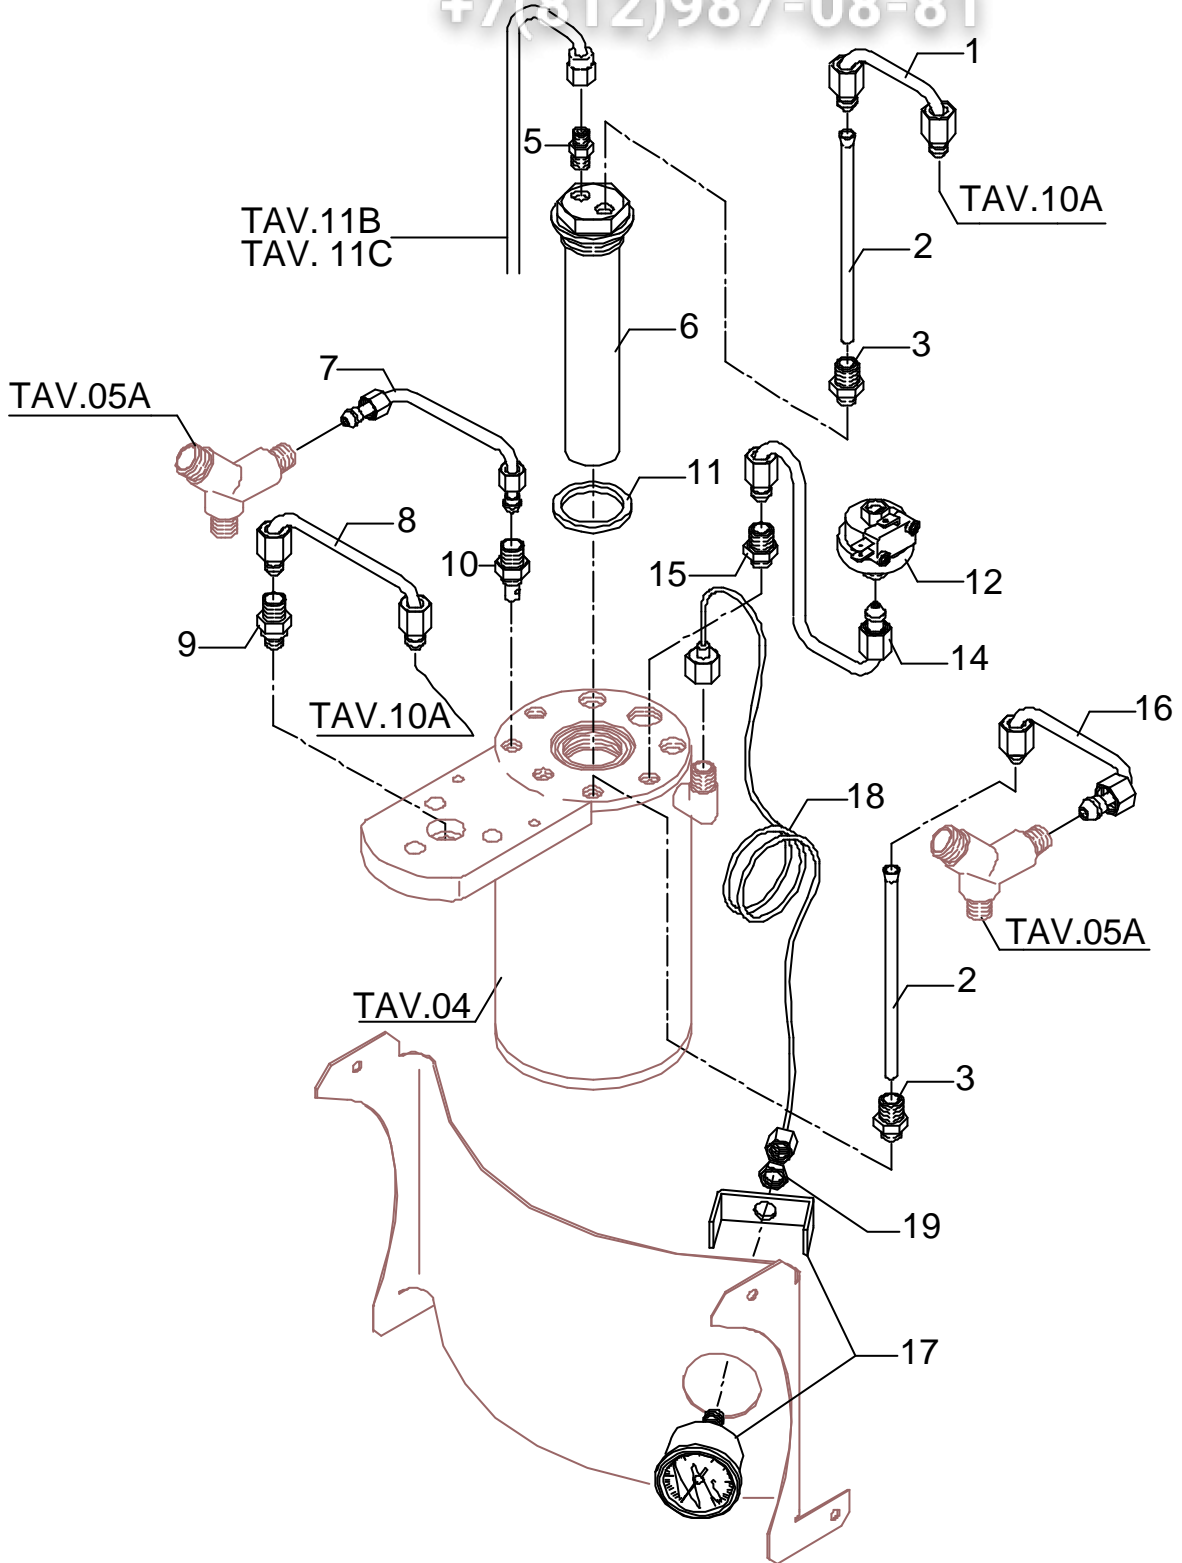

BEZZERA
dal 1901

Tav. 03A (fino al 30.09.08)

vsezip.ru

POS	DESCRIZIONE	CODICE	RIFERIMENTO
1	TUBO SCAMBIATORE-ELETTROVALVOLA GRUPPO	5162185.01LL	-
2	PESCANTE D6 L=130MM PTFE	5199301	-
3	RACCORDO DIRITTO 1/8"G X M12 OT	5302006	F 1471
5	RACCORDO DIRITTO 1/8"G SERTO	7304502	F 653
6	ASSY TUBO SCAMBIATORE	5329005.01BL	LI 72
7	TUBO RUBINETTO VAPORE	5162155LL	-
8	TUBO ELETTROVALVOLA GRUPPO	5162056LL	##
9	RACCORDO DIRITTO 1/8"G X M12 OT	5302003	F 671/A
10	RACCORDO DIRITTO 1/8"G X M12 OT	5302007	F 1383
11	GUARNIZIONE RAME D32 X 3	5495007	-
12	PRESSOSTATO XP/100 1/4"G 1.2 BAR	7433008	-
12	PRESSOSTATO XP/100 1/4"G 1 BAR (STANDARD)	7433002	J 886
14	TUBO PRESSOSTATO	5162152LL	-
15	RACCORDO DIRITTO 1/8"G X M12 OT	5302004	F 904
16	TUBO RUBINETTO ACQUA	5162156LL	-
17	MANOMETRO 2,5 BAR	7432508	-
18	CAPILLARE MANOMETRO	7400901	-
19	DADO 1/8"G H3	5221844	F 1139