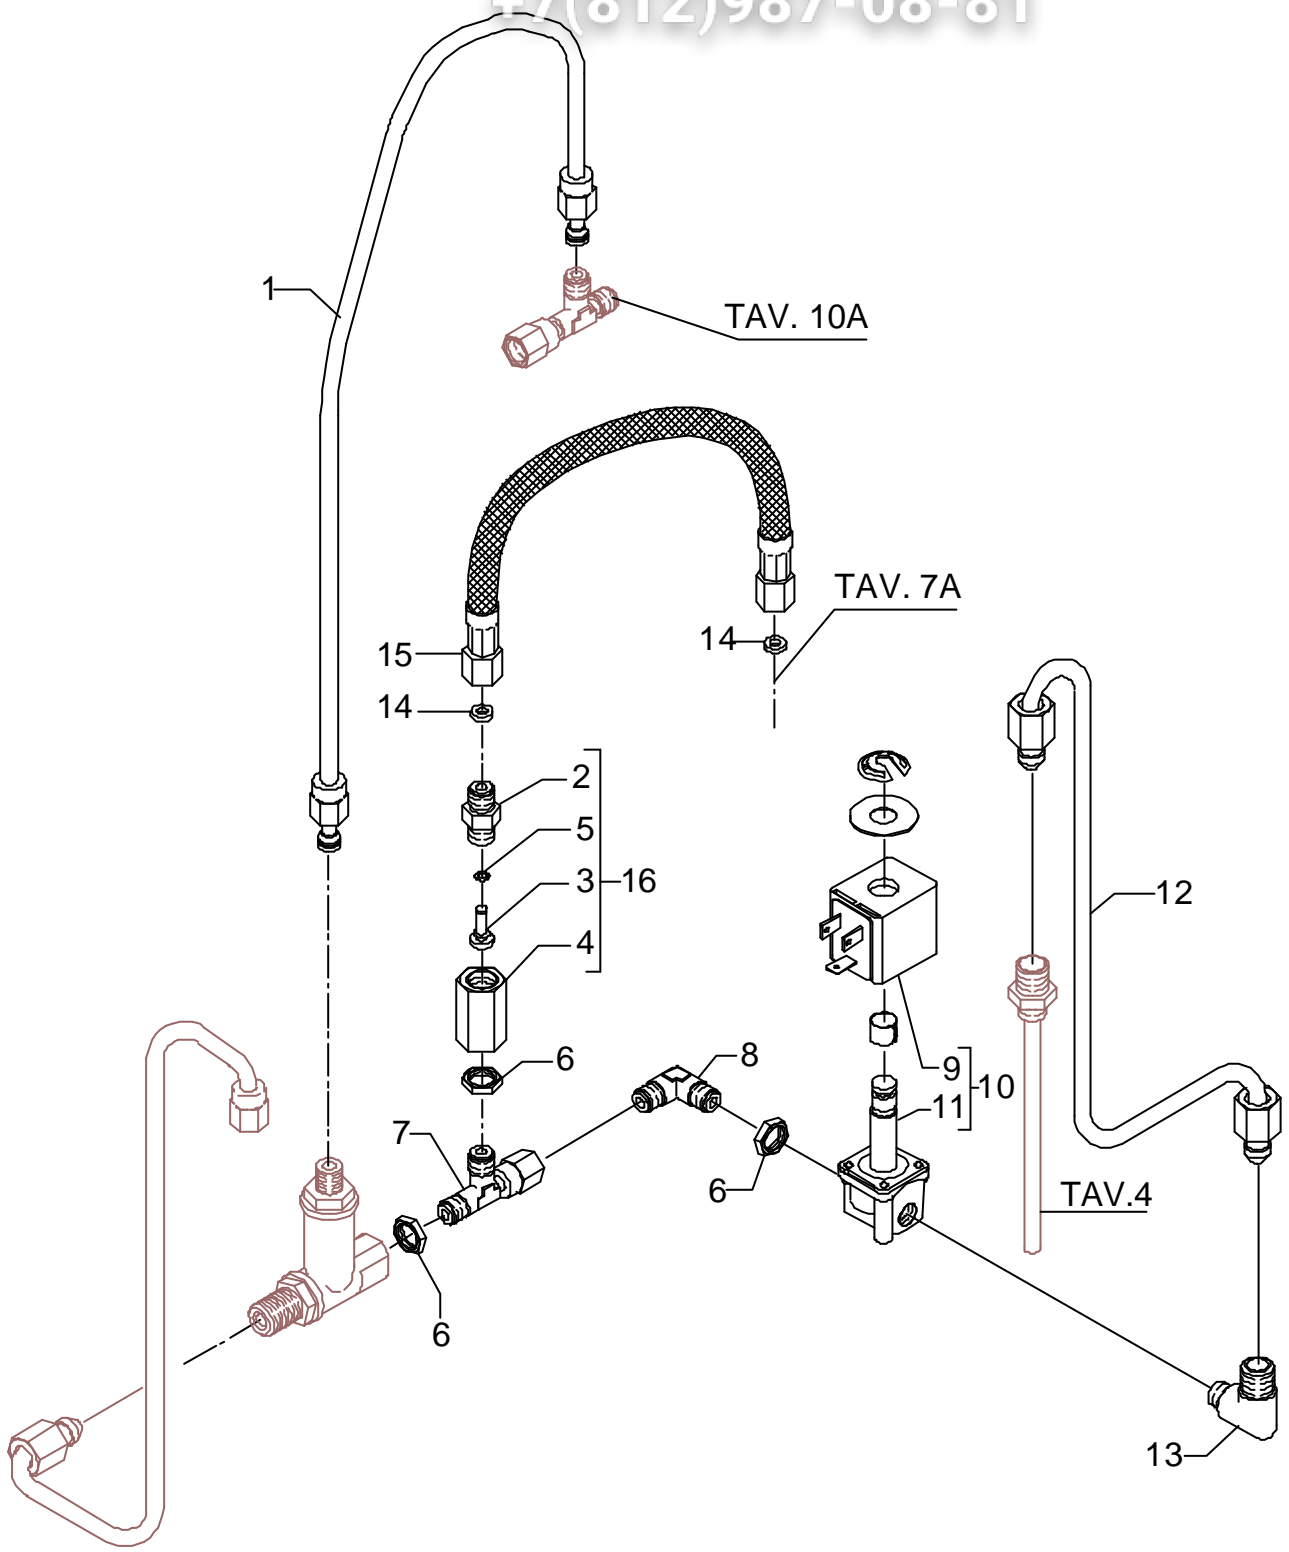

POS	DESCRIZIONE	CODICE	RIFERIMENTO
1	TUBO SCARICO VALVOLA SURPRESSIONE (FINO AL 30.09.08)	5194526LL	-
1	TUBO SCARICO VALVOLA SURPRESSIONE (DAL 01.10.08)	5194526.01LL	-
3	TUBO CARICO CALDAIA	5162157LL	-
4	RACCORDO A GOMITO 1/8"G X M12 OT	5301504	F 1112
5	ELETTROVALVOLA 2 VIE 115V PARKER (DAL 12/06)	7701111	-
5	ELETTROVALVOLA 2 VIE 230V PARKER (DAL 07/06)	7702310	-
5	ELETTROVALVOLA 2 VIE 240V PARKER (DAL 04/07)	7702409	-
6	DADO 1/8"G H3	5221844	F 1139
7	ELETTROPILOTA SIRAI	7703009	-
8	RACCORDO SERTO 3 VIE 1/8" X 1/8" X 1/8"G OT	7304505	F 1140
9	BOBINA ELETTROVALVOLA 110V SIRAI	7630301	-
9	BOBINA ELETTROVALVOLA 220/230V SIRAI	7630303	-
9	BOBINA ELETTROVALVOLA 240V SIRAI	7630304	-
9	BOBINA ELETTROVALVOLA 110V PARKER	7630327	-
9	BOBINA ELETTROVALVOLA 220/230V PARKER	7630328	-
9	BOBINA ELETTROVALVOLA 240V PARKER	7630329	-
10	TUBO SCAMBIATORE-VALVOLA DI SURPRESSIONE (FINO AL 22.02.2006)	5162184LL	-
10	TUBO SCAMBIATORE-VALVOLA DI SURPRESSIONE (DAL 23.02.2006)	5162184.01LL	-