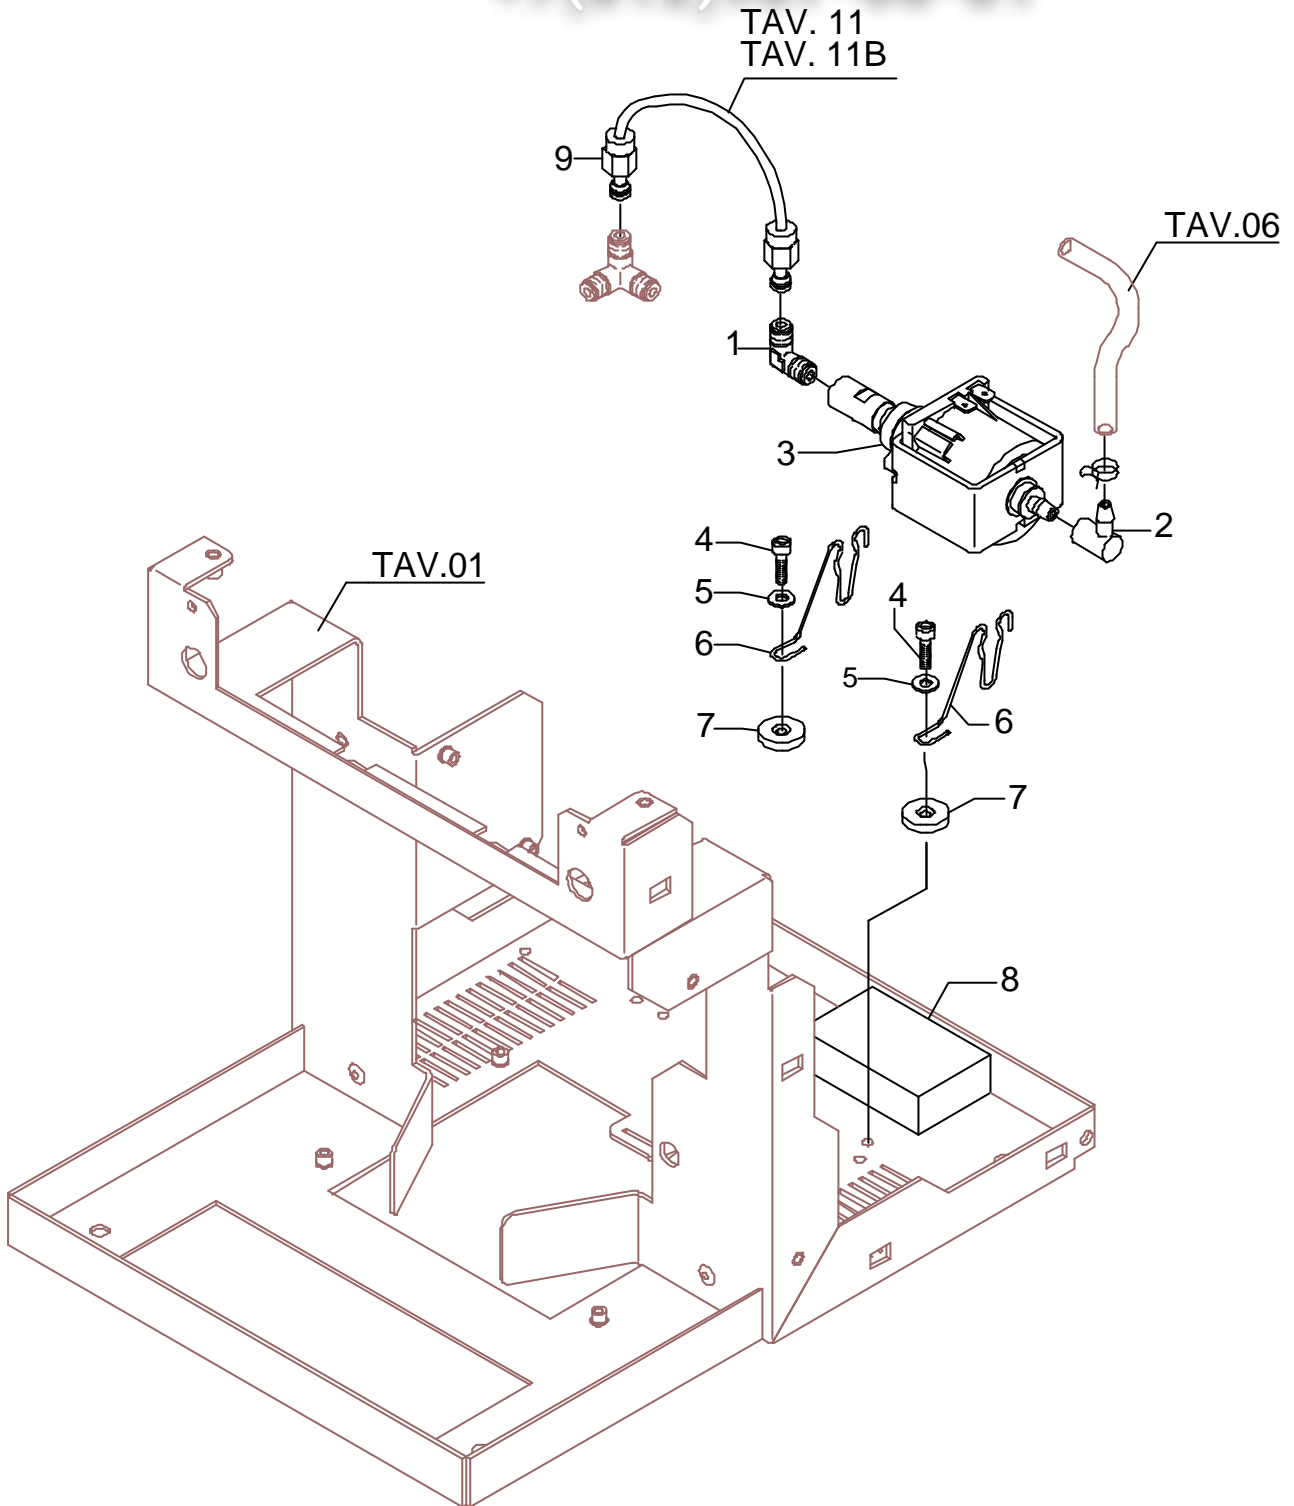

+7(812)987-08-81

POS	DESCRIZIONE	CODICE	RIFERIMENTO
1	RACCORDO GOMITO 1/8"G SERTO	7303001	F 1141
3	POMPA VIBRAZIONE 100V 50/60Hz	7731017	-
3	POMPA VIBRAZIONE 120V 50/60Hz	7731011	-
3	POMPA VIBRAZIONE 230V 50Hz	7731009	-
3	POMPA VIBRAZIONE 240V 50/60Hz	7731014	-
4	VITE TCEI M4 X 12 UNI 5931 8.8 ZN	7806002	SIS 1
5	RONDELLA PIANA D5 X 11 X 1	7805009	SIS 9
6	MOLLA SAGOMATA SUPPORTO POMPA AISI 302	5471534	-
7	GUARNIZIONE EPT 70SH	5493023	M/5 2431EP
8	RACCORDO ALLACCIAMENTO POMPA	5225278	-
9	RACCORDO DIRITTO 1/8"G SERTO	7304502	F 653
10	GUARNIZIONE D8.5 X 4.2 X 1.5	7492004	J 800
11	TUBO FLESSIBILE 1/8"G L=240MM	7200501	J 199
12	RACCORDO ALLACCIAMENTO RETE	5301519	-
13	TUBO FLESSIBILE 3/8x3/8"G L=1500mm	7200512	F 1120