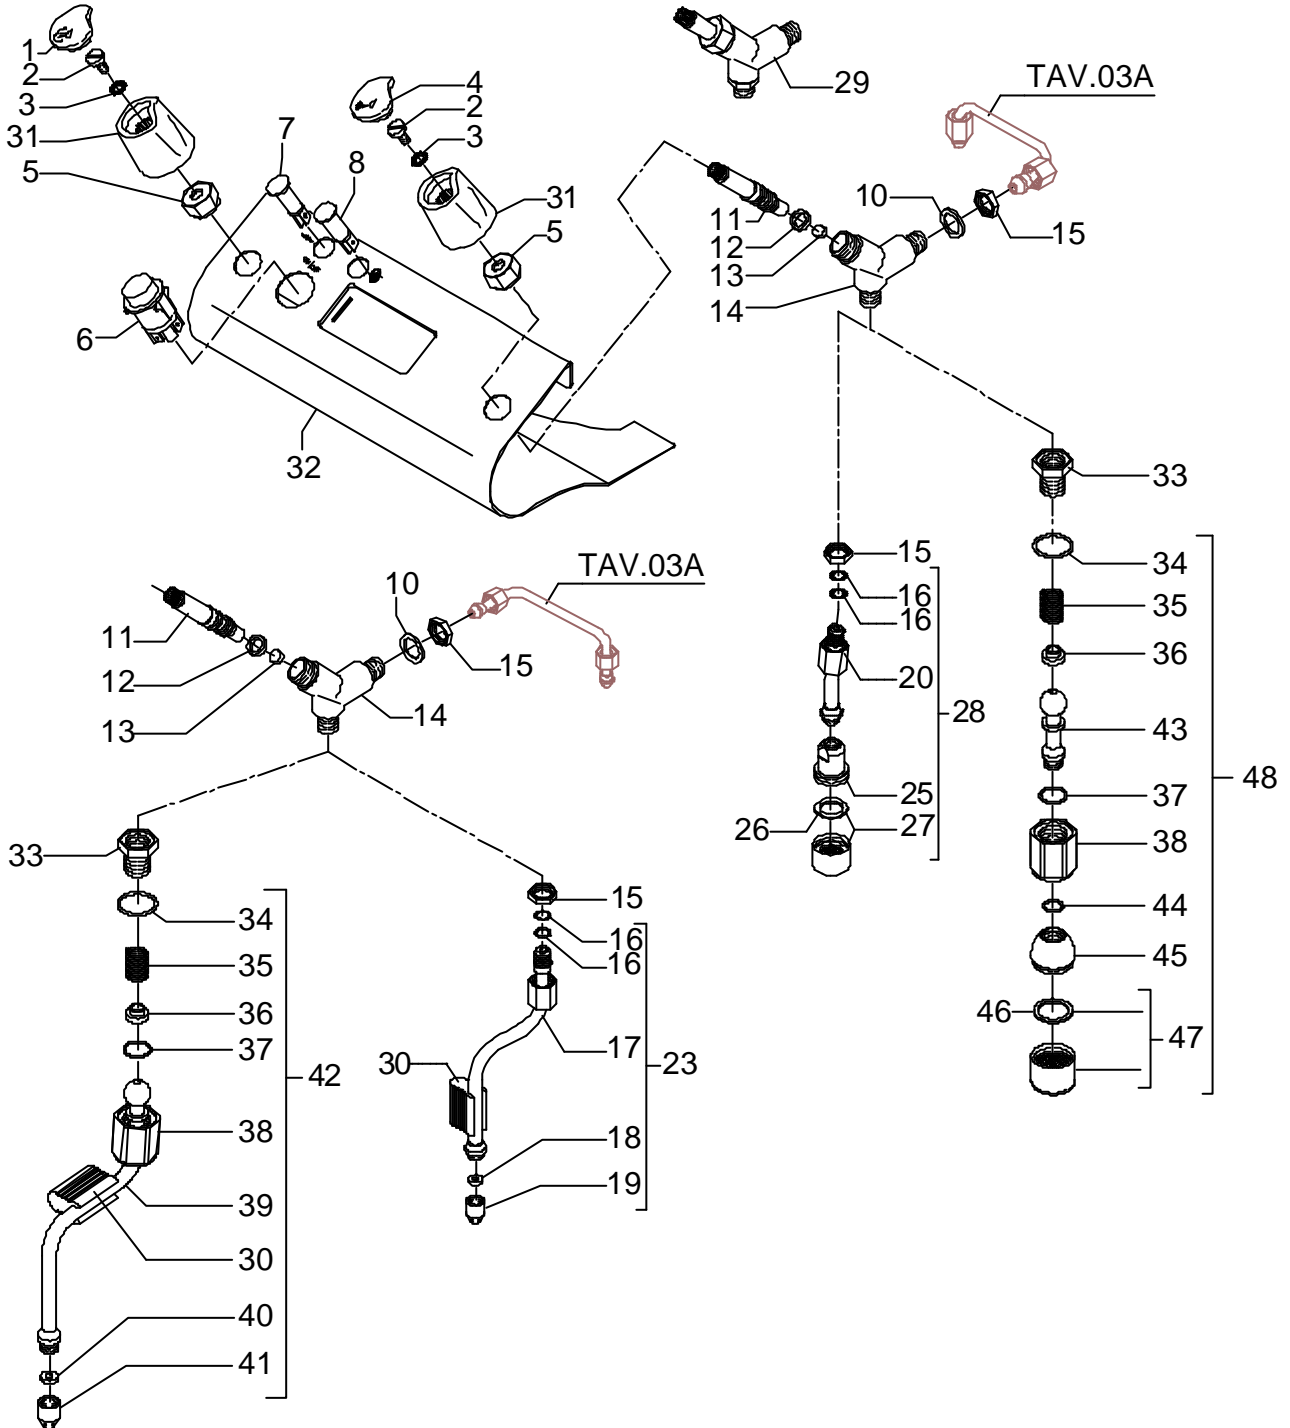

POS	DESCRIZIONE	CODICE	RIFERIMENTO
1	FILTRO 1/4"G H43,5 PLASTICA	7374002	-
2	RIDUZIONE 1/4"G X M10 C/GUARNIZIONE	5225401	-
3	MOLLA INNESTO VASCHETTA AISI 302	5471521	F 1747
4	GUARNIZIONE OR 112 EPDM 70SH	7496076	-
5	SFERA 7/32" AISI 304	5471509	J 860
6	VASCHETTA POLIPROPILENE CON FASTON	7373006LL	-
8	PORTAGUARNIZIONE D14.5 X 22 OT	5224611	F 1744
10	DADO M20 H5 OT	5221830	F 1745
11	SUPPORTO VASCHETTA	5963009.02	-
13	RACCORDO VASCHETTA M20 H28.5 OT	5225228	F 1743
14	VITE TCI M3 X 30 UNI 6107 OT	7826206	F 756
15	RACCORDO 1/8"G CONICO ES.10 H33 OT	5225246	F 1514
16	FASCETTA FILO 10107	7611512	F 1710
17	TUBO CRISTAL D6 X 9 L=150MM	5194529	-
18	VITE TCEI M4 X 10	7816009	F 1572
19	PORTAGOMMA D7,5	5224409	-
20	TUBO SILICONE 8X5 L=300	5194540	-
21	FILTRO DEPURATORE	7374012	-
22	GUARNIZIONE OR 112 EPDM 70SH (FINO AL 15.04.2006)	7496076	-
22	GUARNIZIONE OR 115 EP856 (DAL 16.04.2006)	7496073	-