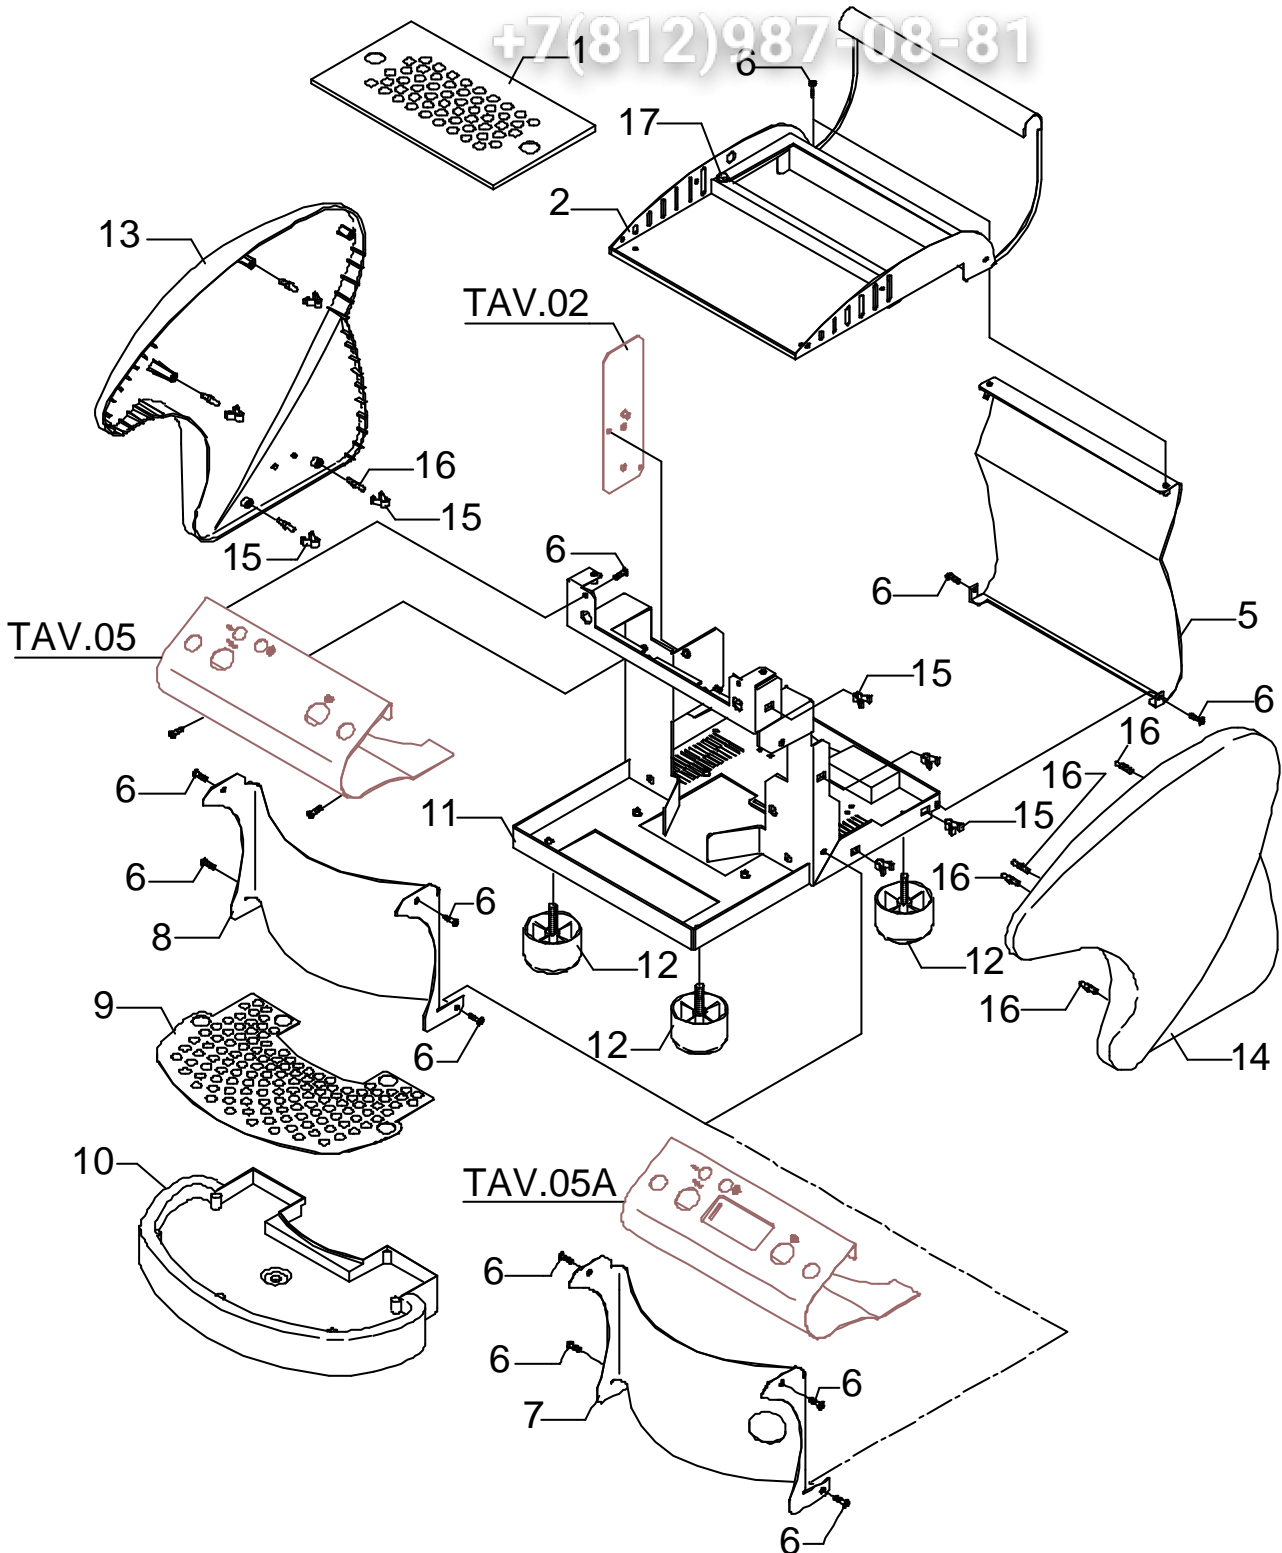

Зип Общепит

vsezip.ru

+7(812)987-08-81

**BZ02**

POS	DESCRIZIONE	CODICE	RIFERIMENTO
1	GRIGLIA SCALDATAZZE	5074590LW	-
2	ASSY SCALDATAZZE	5961628	-
5	CARROZZERIA INOX LUCIDO	5071702LL	-
6	VITE TTEI M4X8	7819908	-
7	FRONTALE GRUPPO DE	5074409LW	-
8	FRONTALE GRUPPO PM	5074380LW	-
9	GRIGLIA DI SCARICO	5074589	-
10	BACINELLA SCARICO BLU	5374503	-
10	BACINELLA SCARICO GRIGIA	5374502	-
11	ASSY TELAIO NERO	5344007	-
12	PIEDINI	7474210	-
12	PIEDINO D60 X 40 BLU	7474213	-
13	FIANCO SX BLU	5370912	-
13	FIANCO SX GRIGIO	5370910	-
14	FIANCO DX BLU	5370913	-
14	FIANCO DX GRIGIO	5370911	-
15	MOLLA SAGOMATA	5471533	-
16	PERNO CHIUSURA	5244010ZB	KEY061
17	GOMMINO ADESIVO	7999904	J 609