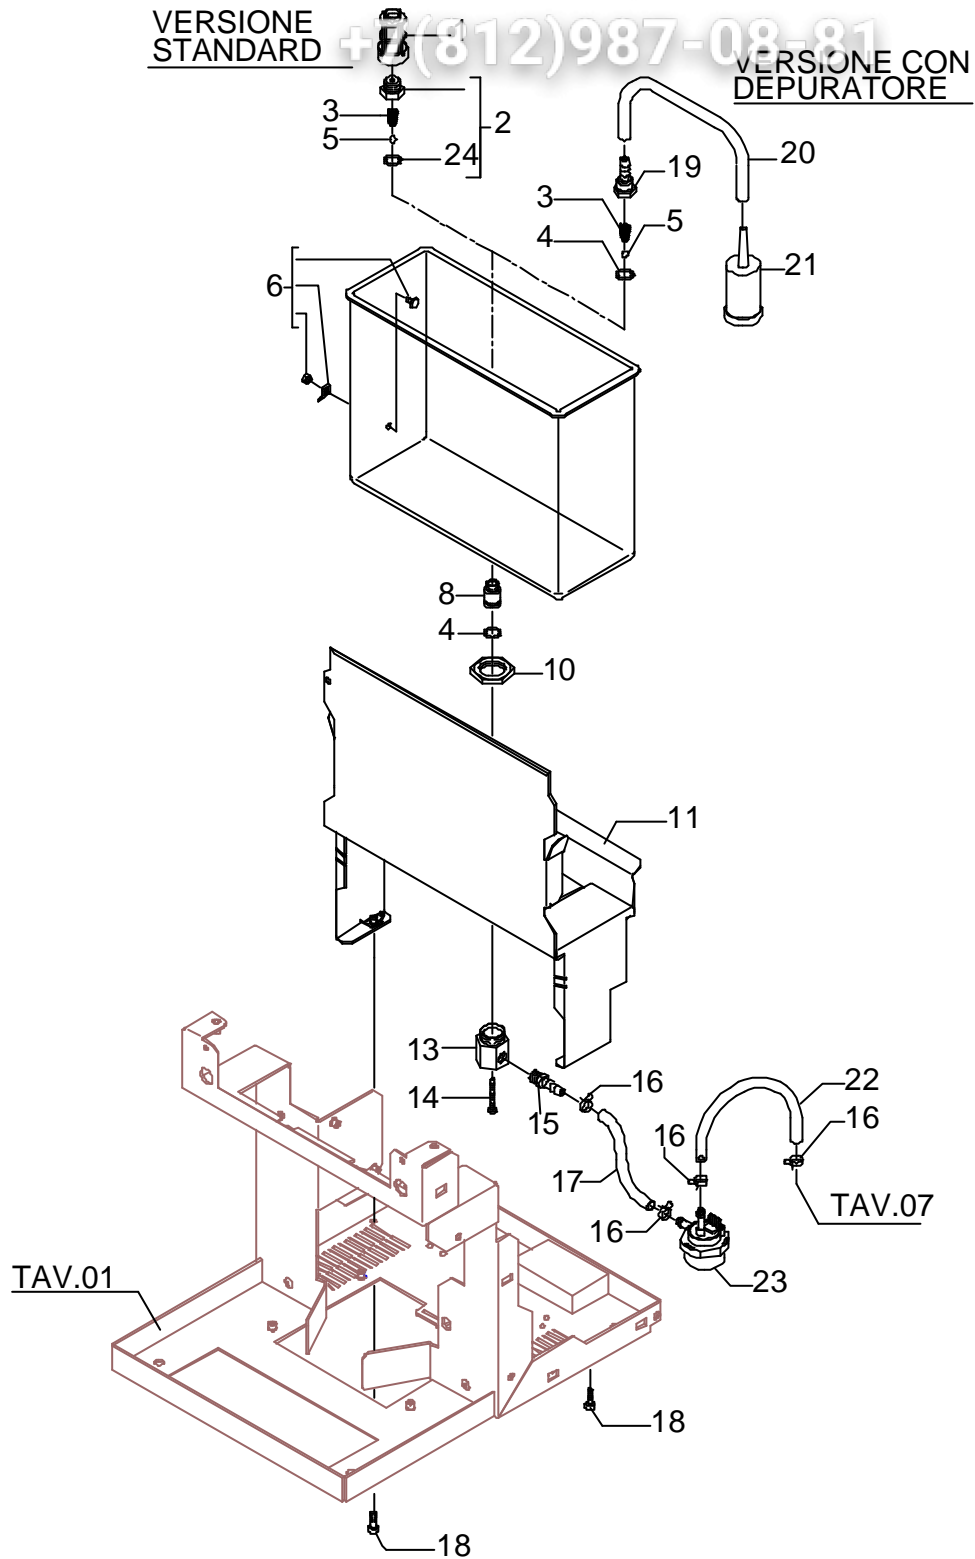

+7(812)987-08-81

BEZZERA
dal 1901

Тав. 06А (dal 14.04.06)

vsezip.ru

POS	DESCRIZIONE	CODICE	RIFERIMENTO
1	FILTRO 1/4"G H43,5 PLASTICA	7374002	-
2	RIDUZIONE 1/4"G X M10 C/GUARNIZIONE	5225401	-
3	MOLLA INNESTO VASCHETTA AISI 302	5471521	F 1747
4	GUARNIZIONE OR 112 EPDM 70SH	7496076	-
5	SFERA 7/32" AISI 304	5471509	J 860
6	VASCHETTA POLIPROPILENE	7373006.01LL	-
8	PORTAGUARNIZIONE D14.5 X 25 OT	5224617	-
10	DADO M20 H5 OT	5221830	F 1745
11	SUPPORTO VASCHETTA	5963009.02	-
13	RACCORDO VASCHETTA M20 H28.5 OT	5225228	F 1743
14	VITE TCI M3 X 30 UNI 6107 OT	7826206	F 756
15	RACCORDO 1/8"G CONICO ES.10 H33 OT	5225246	F 1514
16	FASCETTA FILO 10107	7611512	F 1710
17	TUBO CRISTAL D6 X 9 L=150MM	5194529	-
18	VITE TCEI M4 X 10	7816009	F 1572
19	PORTAGOMMA D7,5	5224409	-
20	TUBO SILICONE 8X5 L=300	5194540	-
21	FILTRO DEPURATORE	7374012	-
22	TUBO CRISTAL D6 X 9 L=135MM	5194528	-
23	CONTATORE VOLUMETRICO	7431002	-
24	GUARNIZIONE OR 112 EPDM 70SH (FINO AL 15.04.2006)	7496076	-
24	GUARNIZIONE OR 115 EP856 (DAL 16.04.2006)	7496073	-
25	DADO M4 INOX	7812601	-
26	RONDELLA D4 NYLON	7374004	-
27	VITE TTEI M4X8	7819908	-
28	MOLLA SAGOMATA SUPPORTO SERBATOIO	5471535	-
29	VITE TC M 3,5X8 PLASTITE	7809806	-