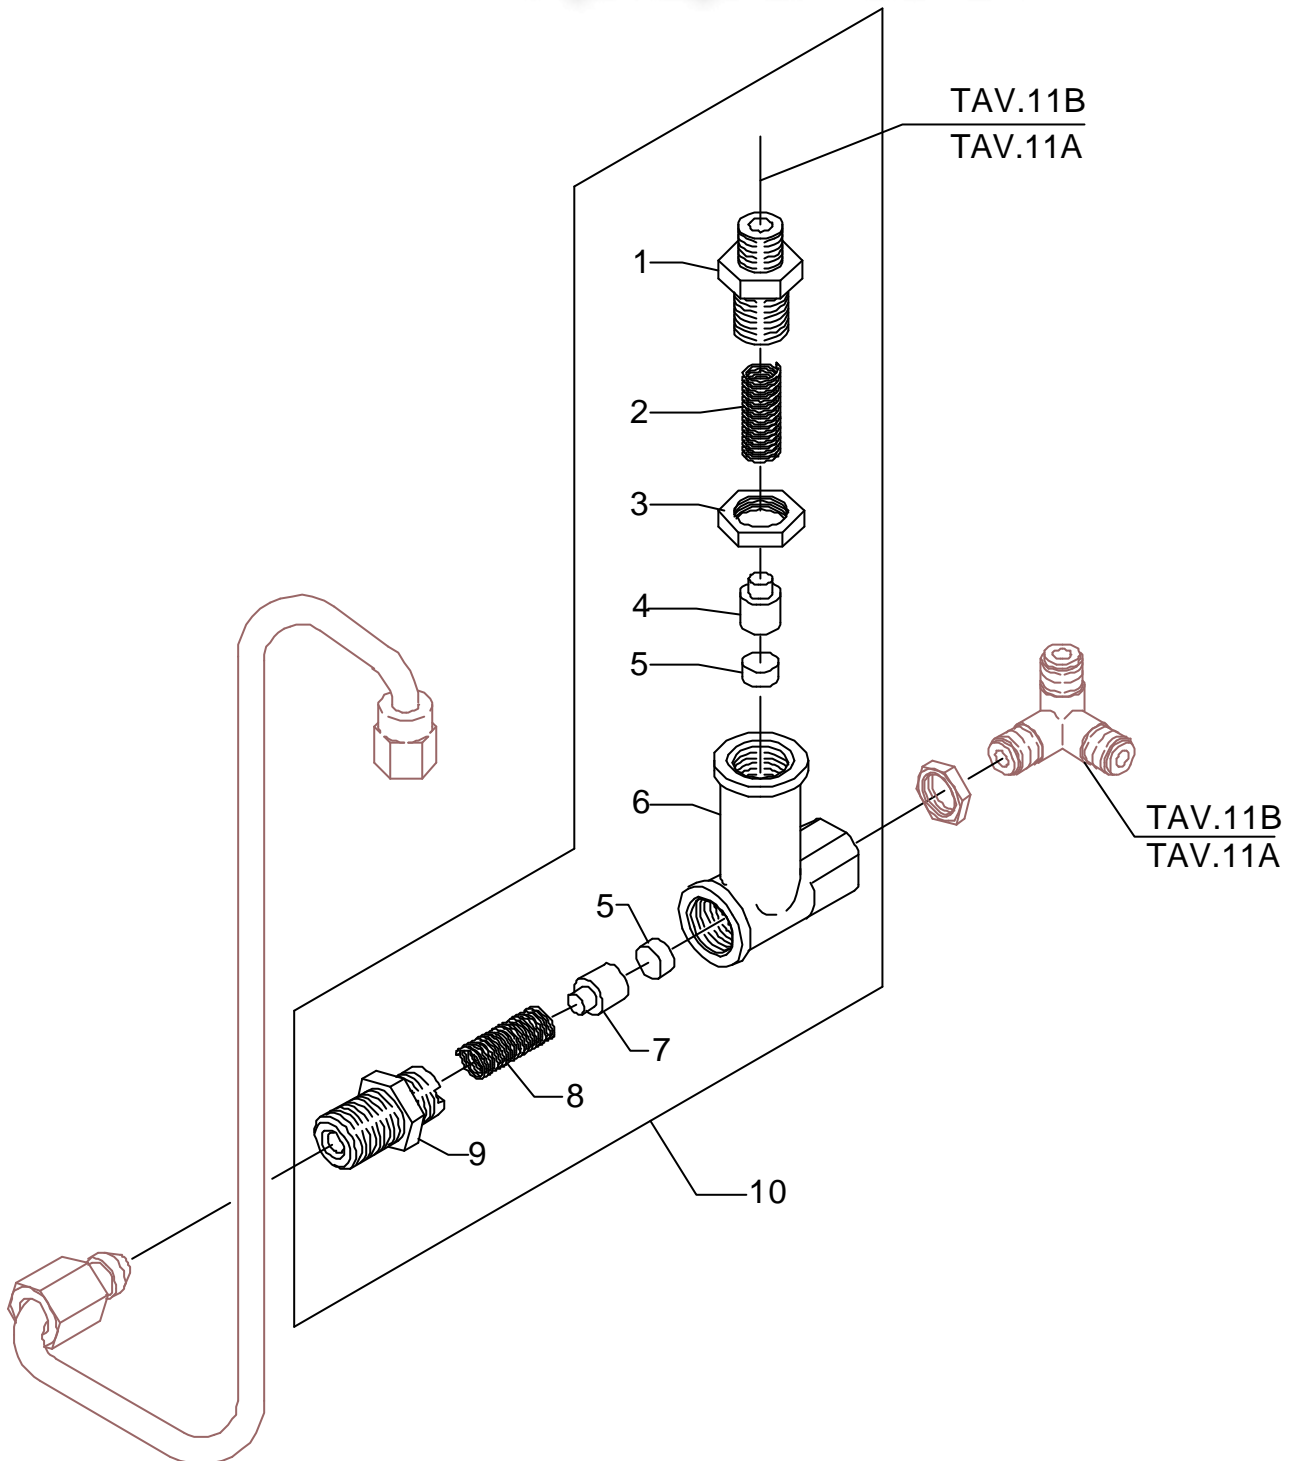

Mod. BZ02S DE  
BZ02R PM

Tav. 08A (Inch. 27.05.05)

BEZZERA  
dal 1901

vsezip.ru

+7(812)987-08-81

POS	DESCRIZIONE	CODICE	RIFERIMENTO
1	RACCORDO DIRITTO 1/8"G X M12 H29 OT	5302016	F 746
2	MOLLA TARATA D1.2 H26 AISI 302	5471503.01	X/1 2226
3	DADO M12X1 H3,5	5221825	F 724
4	PORTAGUARNIZIONE CODOLO D5.3	5224609	X/1 2225
5	GUARNIZIONE OR 105 VITON	7496018	-
6	CORPO VALVOLA DI SURPRESSIONE	5283041	-
7	PORTAGUARNIZIONE	5224615	-
8	MOLLA TARATA D0.45 H22 AISI 302	5471505	X/1 2222
9	RACCORDO DIRITTO M12 H26.5 OT	5302017	X/1 2221
10	ASSY VALVOLA DI SURPRESSIONE 14 BAR COMPLETA	5965032.02	-
11	GUARNIZIONE D8X4 EPT 70SH	5493001	-