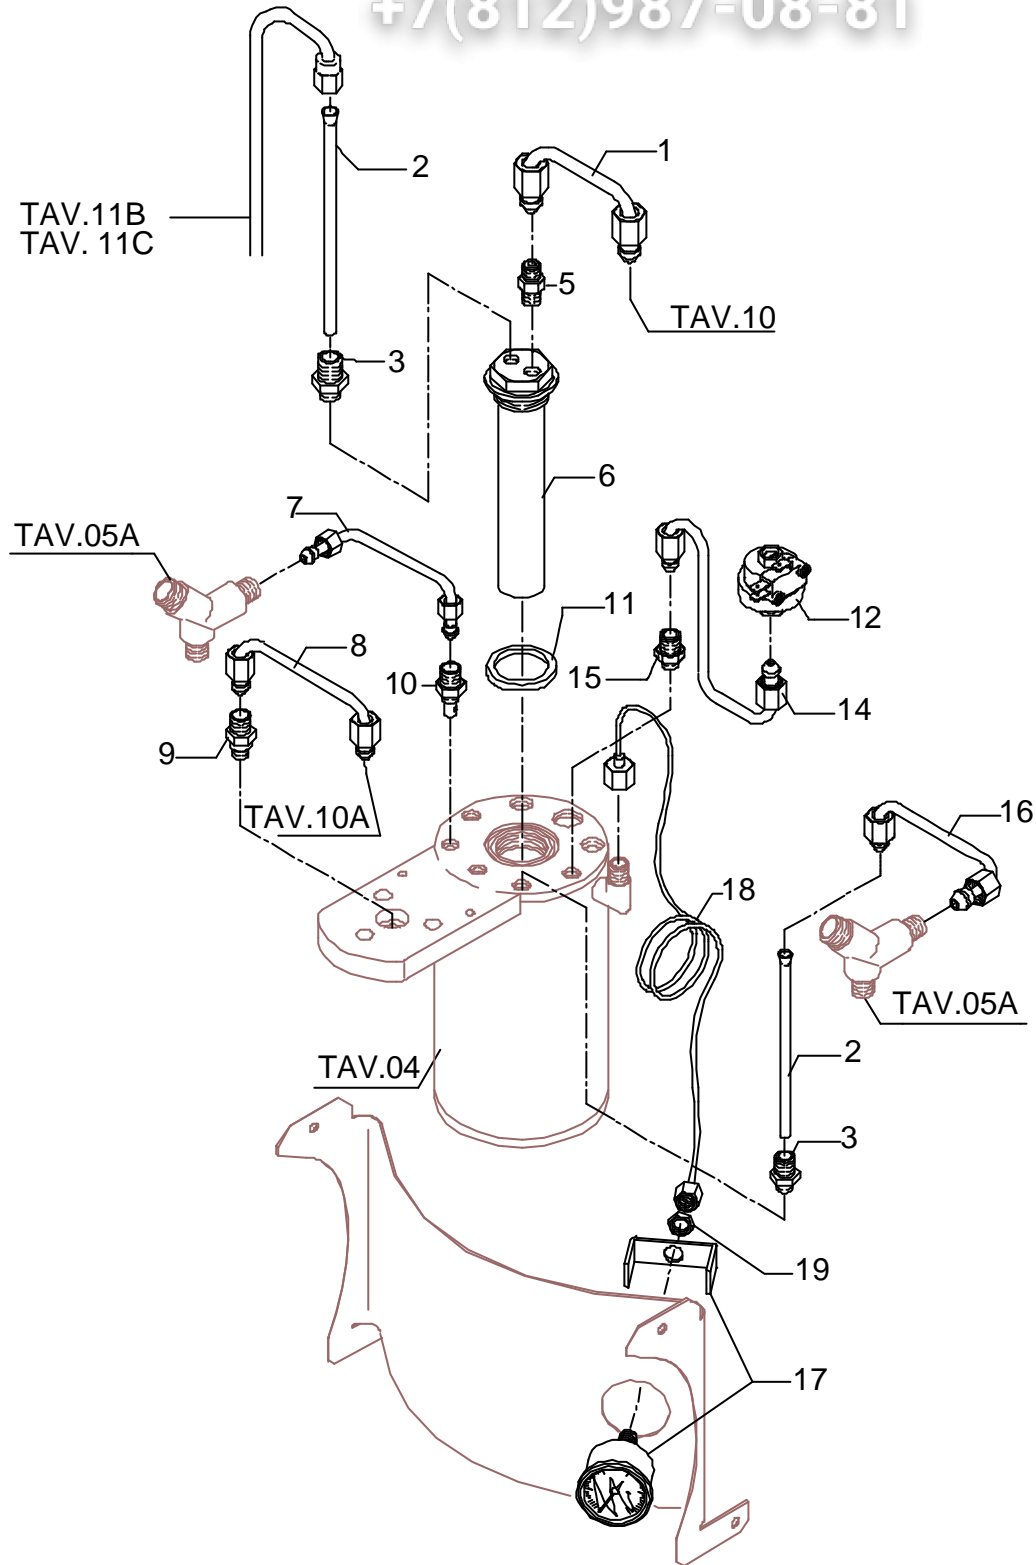

POS	DESCRIZIONE	CODICE	RIFERIMENTO
1	TUBO SCAMBIATORE-ELETTROVALVOLA GRUPPO	5162185LL	-
2	PESCANTE D6 L=130MM PTFE	5199301	-
3	RACCORDO DIRITTO 1/8"G X M12 OT	5302006	F 1471
5	RACCORDO DIRITTO 1/8"G SERTO	7304502	F 653
6	ASSY TUBO SCAMBIATORE	5329005.01BL	LI 72
7	TUBO RUBINETTO VAPORE	5162155LL	-
8	TUBO ELETTROVALVOLA GRUPPO	5162056LL	##
9	RACCORDO DIRITTO 1/8"G X M12 OT	5302003	F 671/A
10	RACCORDO DIRITTO 1/8"G X M12 OT	5302007	F 1383
11	GUARNIZIONE RAME D32 X 3	5495007	-
12	PRESSOSTATO XP/100 1/4"G 1.2 BAR	7433008	-
12	PRESSOSTATO XP/100 1/4"G 1 BAR (STANDARD)	7433002	J 886
14	TUBO PRESSOSTATO	5162152LL	-
15	RACCORDO DIRITTO 1/8"G X M12 OT	5302004	F 904
16	TUBO RUBINETTO ACQUA	5162156LL	-
17	MANOMETRO 2,5 BAR	7432508	-
18	CAPILLARE MANOMETRO	7400901	-
19	DADO 1/8"G H3	5221844	F 1139

**BEZZERA**  
dal 1901

Tav. 03A (fino al 30.09.08)

vsezip.ru

POS	DESCRIZIONE	CODICE	RIFERIMENTO
1	TUBO SCAMBIATORE-ELETTROVALVOLA GRUPPO	5162185.01LL	-
2	PESCANTE D6 L=130MM PTFE	5199301	-
3	RACCORDO DIRITTO 1/8"G X M12 OT	5302006	F 1471
5	RACCORDO DIRITTO 1/8"G SERTO	7304502	F 653
6	ASSY TUBO SCAMBIATORE	5329005.01BL	LI 72
7	TUBO RUBINETTO VAPORE	5162155LL	-
8	TUBO ELETTROVALVOLA GRUPPO	5162056LL	##
9	RACCORDO DIRITTO 1/8"G X M12 OT	5302003	F 671/A
10	RACCORDO DIRITTO 1/8"G X M12 OT	5302007	F 1383
11	GUARNIZIONE RAME D32 X 3	5495007	-
12	PRESSOSTATO XP/100 1/4"G 1.2 BAR	7433008	-
12	PRESSOSTATO XP/100 1/4"G 1 BAR (STANDARD)	7433002	J 886
14	TUBO PRESSOSTATO	5162152LL	-
15	RACCORDO DIRITTO 1/8"G X M12 OT	5302004	F 904
16	TUBO RUBINETTO ACQUA	5162156LL	-
17	MANOMETRO 2,5 BAR	7432508	-
18	CAPILLARE MANOMETRO	7400901	-
19	DADO 1/8"G H3	5221844	F 1139