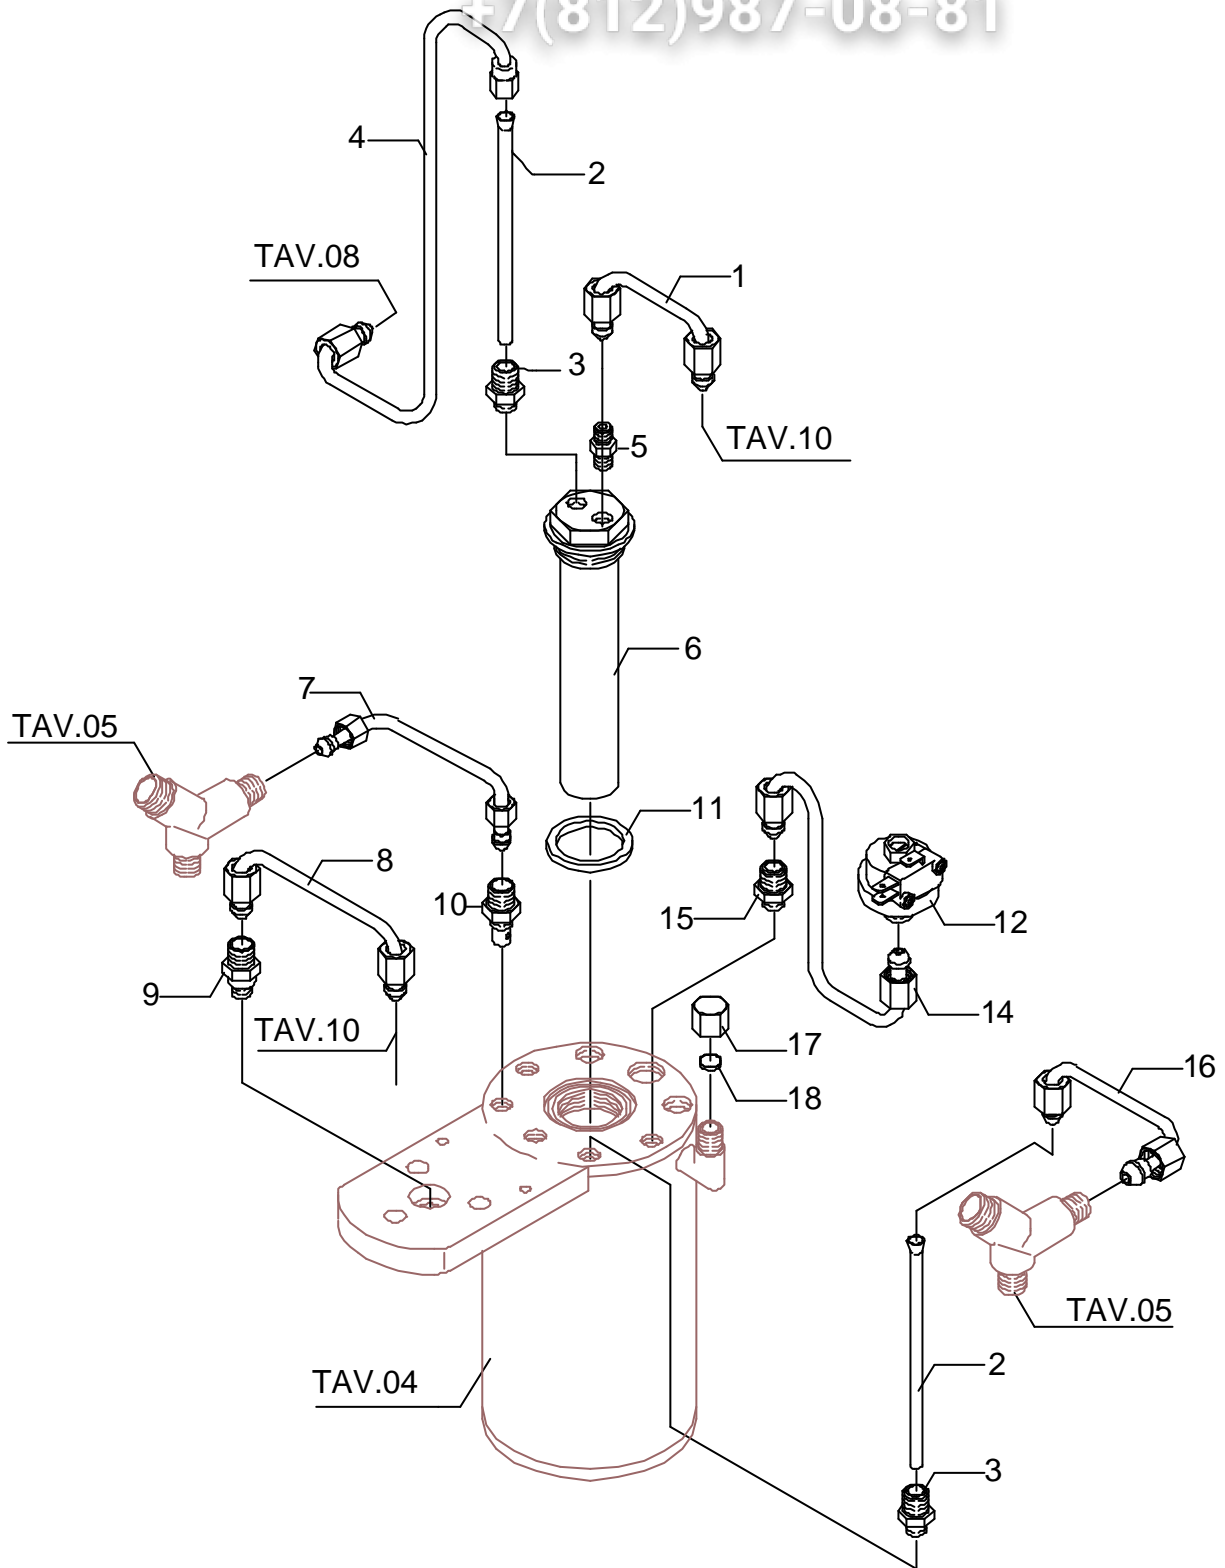

POS	DESCRIZIONE	CODICE	RIFERIMENTO
1	TUBO SCAMBIATORE-ELETTROVALVOLA GRUPPO	5162185LL	-
2	PESCANTE D6 L=130MM PTFE	5199301	-
3	RACCORDO DIRITTO 1/8"G X M12 OT	5302006	F 1471
4	TUBO SCAMBIATORE-VALVOLA DI SURPRESSIONE	5162184LL	-
5	RACCORDO DIRITTO 1/8"G SERTO	7304502	F 653
6	ASSY TUBO SCAMBIATORE	5329005.01BL	LI 72
7	TUBO RUBINETTO VAPORE	5162155LL	-
8	TUBO ELETTROVALVOLA GRUPPO	5162056LL	##
9	RACCORDO DIRITTO 1/8"G X M12 OT H23	5302003	F 671/A
10	RACCORDO DIRITTO 1/8"G X M12 OT H33	5302007	F 1383
11	GUARNIZIONE RAME D32 X 3	5495007	-
12	PRESSOSTATO XP/100 1/4"G 1.2 BAR	7433008	-
12	PRESSOSTATO XP/100 1/4"G 1 BAR (STANDARD)	7433002	J 886
14	TUBO PRESSOSTATO	5162152LL	-
15	RACCORDO DIRITTO 1/8"G X M12 OT	5302004	F 904
16	TUBO RUBINETTO ACQUA	5162156LL	-
17	DADO CIECO M12	5221813	F 637/A
18	GUARNIZIONE D10.5 X 2	5492008	F 781

POS	DESCRIZIONE	CODICE	RIFERIMENTO
1	TUBO SCAMBIATORE-ELETTROVALVOLA GRUPPO	5162185.01LL	-
2	PESCANTE D6 L=130MM PTFE	5199301	-
3	RACCORDO DIRITTO 1/8"G X M12 OT	5302006	-
4	TUBO SCAMBIATORE-VALVOLA DI SURPRESSIONE	5162184.01LL	-
5	RACCORDO DIRITTO 1/8"G SERTO	7304502	-
6	ASSY TUBO SCAMBIATORE	5329005.01BL	-
7	TUBO RUBINETTO VAPORE	5162155LL	-
8	TUBO ELETTROVALVOLA GRUPPO	5162056LL	-
9	RACCORDO DIRITTO 1/8"G X M12 OT H23	5302003	-
10	RACCORDO DIRITTO 1/8"G X M12 OT H33	5302007	-
11	GUARNIZIONE RAME D32 X 3	5495007	-
12	PRESSOSTATO XP/100 1/4"G 1.2 BAR	7433008	-
12	PRESSOSTATO XP/100 1/4"G 1 BAR (STANDARD)	7433002	-
14	TUBO PRESSOSTATO	5162152.01LL	-
15	RACCORDO TEE SERTO	7304514	-
16	TUBO RUBINETTO ACQUA	5162156LL	-
17	GUARNIZIONE D8 X 2 ESENTE AMIANTO	5492019	-
18	DADO CIECO 1/8"G ES.14 H12 OT	5221835	-