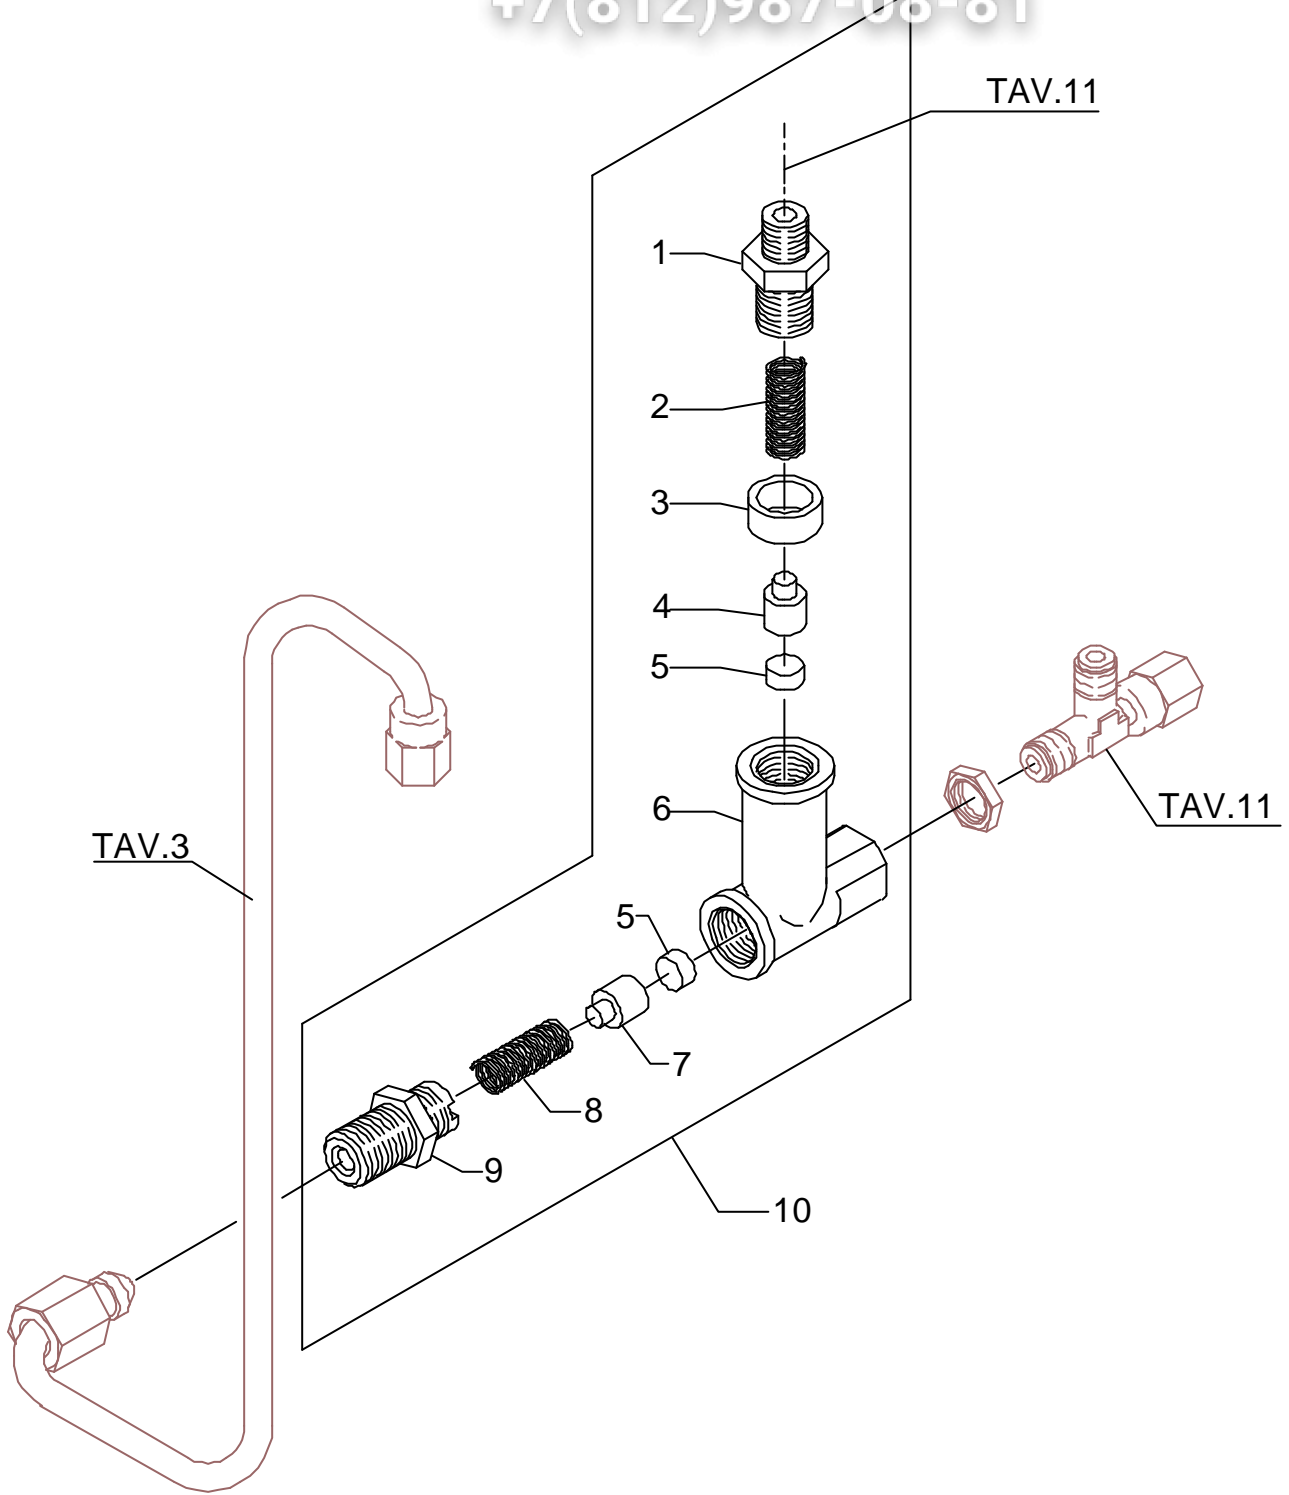

POS	DESCRIZIONE	CODICE	RIFERIMENTO
1	RACCORDO DIRITTO 1/8"G X M12 H29 OT	5302016	F 746
2	MOLLA TARATA D1.2 H26 AISI 302	5471503.01	X/1 2226
3	DISTANZIALE D16 H12.2	5222201	-
4	PORTAGUARNIZIONE CODOLO D5.3	5224609	X/1 2225
5	GUARNIZIONE OR 105 VITON	7496018	-
6	CORPO VALVOLA DI SURPRESSIONE	5283041	-
7	PORTAGUARNIZIONE	5224615	-
8	MOLLATARATA D0.45 H22 AISI 302	5471505	X/1 2222
9	RACCORDO DIRITTO M12 H26.5 OT	5302017	X/1 2221
10	ASSY VALVOLA DI SURPRESSIONE	5965036.01	-
11	GUARNIZIONE D8X4 EPT 70SH	5493001	-