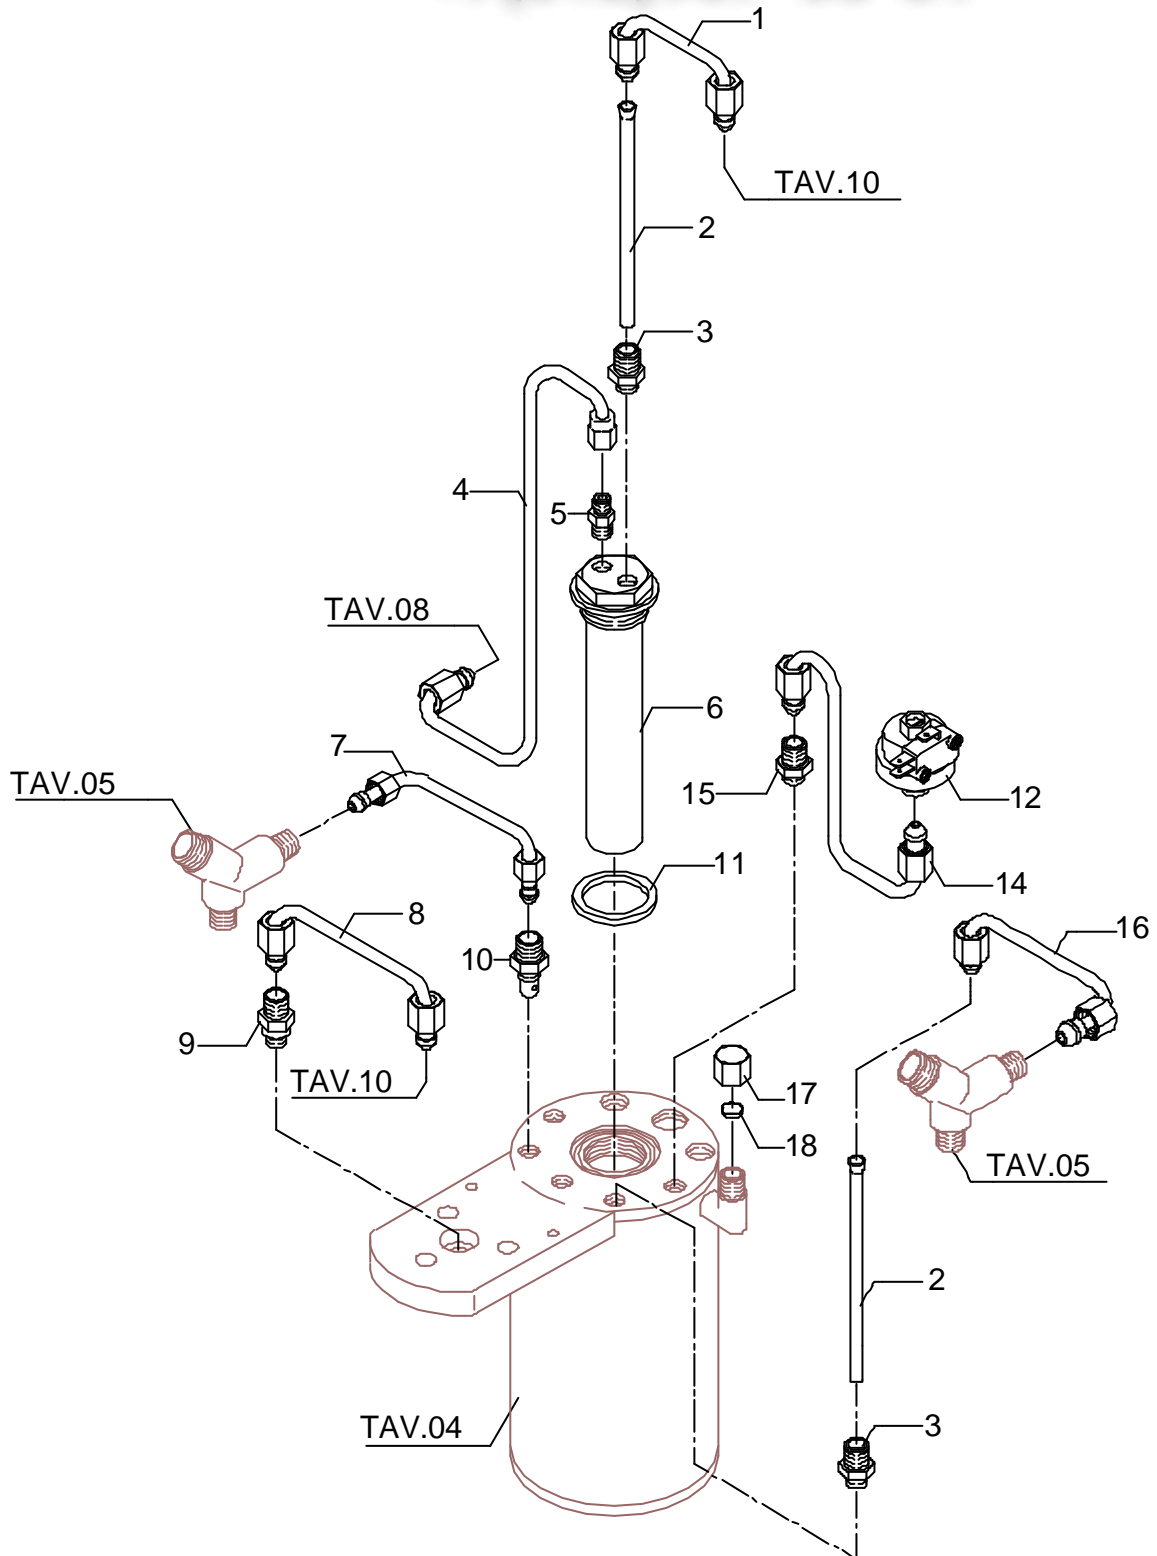

Mod. BZ02S PM
BZ02R PM

vsezip.ru

+7(812)987-08-81

POS	DESCRIZIONE	CODICE	RIFERIMENTO
1	TUBO SCAMBIATORE-ELETTROVALVOLA GRUPPO	5162185.01LL	-
2	PESCANTE D6 L=130MM PTFE	5192301	-
3	RACCORDO DIRITTO 1/8"G X M12 OT	5302006	F 1471
4	TUBO SCAMBIATORE-VALVOLA DI SURPRESSIONE	5162184.01LL	-
5	RACCORDO DIRITTO 1/8"G SERTO	7304502	F 653
6	ASSY TUBO SCAMBIATORE	5329005.01BL	LI 72
7	TUBO RUBINETTO VAPORE	5162155LL	-
8	TUBO ELETTROVALVOLA GRUPPO	5162056LL	##
9	RACCORDO DIRITTO 1/8"G X M12 OT H23	5302003	F 671/A
10	RACCORDO DIRITTO 1/8"G X M12 OT H33	5302007	F 1383
11	GUARNIZIONE RAME D32 X 3	5495007	-
12	PRESSOSTATO XP/100 1/4"G 1.2 BAR	7433008	-
12	PRESSOSTATO XP/100 1/4"G 1 BAR (STANDARD)	7433002	J 886
14	TUBO PRESSOSTATO	5162152LL	-
15	RACCORDO DIRITTO 1/8"G X M12 OT	5302004	F 904
16	TUBO RUBINETTO ACQUA	5162156LL	-
17	DADO CIECO M12	5221813	F 637/A
18	GUARNIZIONE D10.5 X 2	5492008	F 781