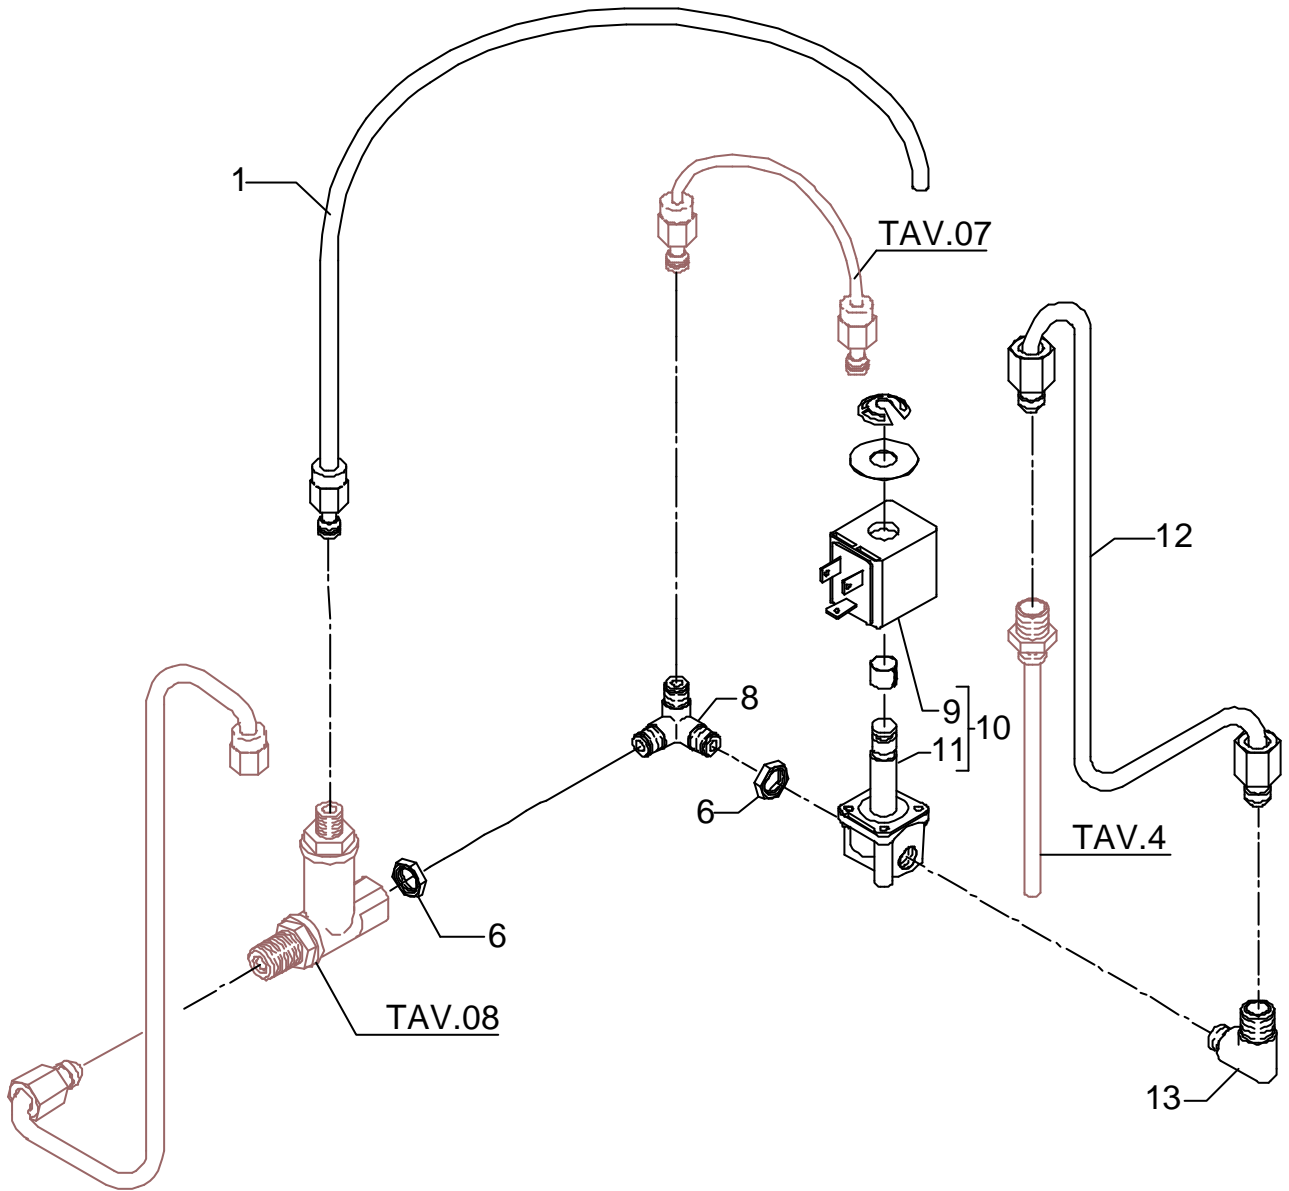

Mod. BZ02R PM  
BZ02R DE  
BZ02S DE

Эл. Общепит  
Тав. 10А  
vsezip.ru

BEZZERA  
dal 1901

+7(812)987-08-81

POS	DESCRIZIONE	CODICE	RIFERIMENTO
1	TUBO SCARICO VALVOLA SURPRESSIONE (FINO AL 30.09.08)	5194542LL	-
1	TUBO SCARICO VALVOLA SURPRESSIONE (DAL 01.10.08)	5194542.01	-
6	DADO 1/8"G H3	5221844	F 1139
8	RACCORDO SERTO 3 VIE 1/8" X 1/8" X 1/8"G OT	7304505	F 1140
9	BOBINA ELETTROVALVOLA 110V SIRAI	7630301	-
9	BOBINA ELETTROVALVOLA 220/230V SIRAI	7630303	-
9	BOBINA ELETTROVALVOLA 240V SIRAI	7630304	-
9	BOBINA ELETTROVALVOLA 110V PARKER	7630327	-
9	BOBINA ELETTROVALVOLA 220/230V PARKER	7630328	-
9	BOBINA ELETTROVALVOLA 240V PARKER	7630329	-
10	ELETTROVALVOLA 2 VIE 115V PARKER (DAL 12/06)	7701111	-
10	ELETTROVALVOLA 2 VIE 230V PARKER (DAL 07/06)	7702310	-
10	ELETTROVALVOLA 2 VIE 240V PARKER (DAL 04/07)	7702409	-
11	ELETTROPILOTA SIRAI	7703009	-
12	TUBO CARICO CALDAIA	5162157LL	-
13	RACCORDO A GOMITO 1/8"G X M12 OT	5301504	F 1112