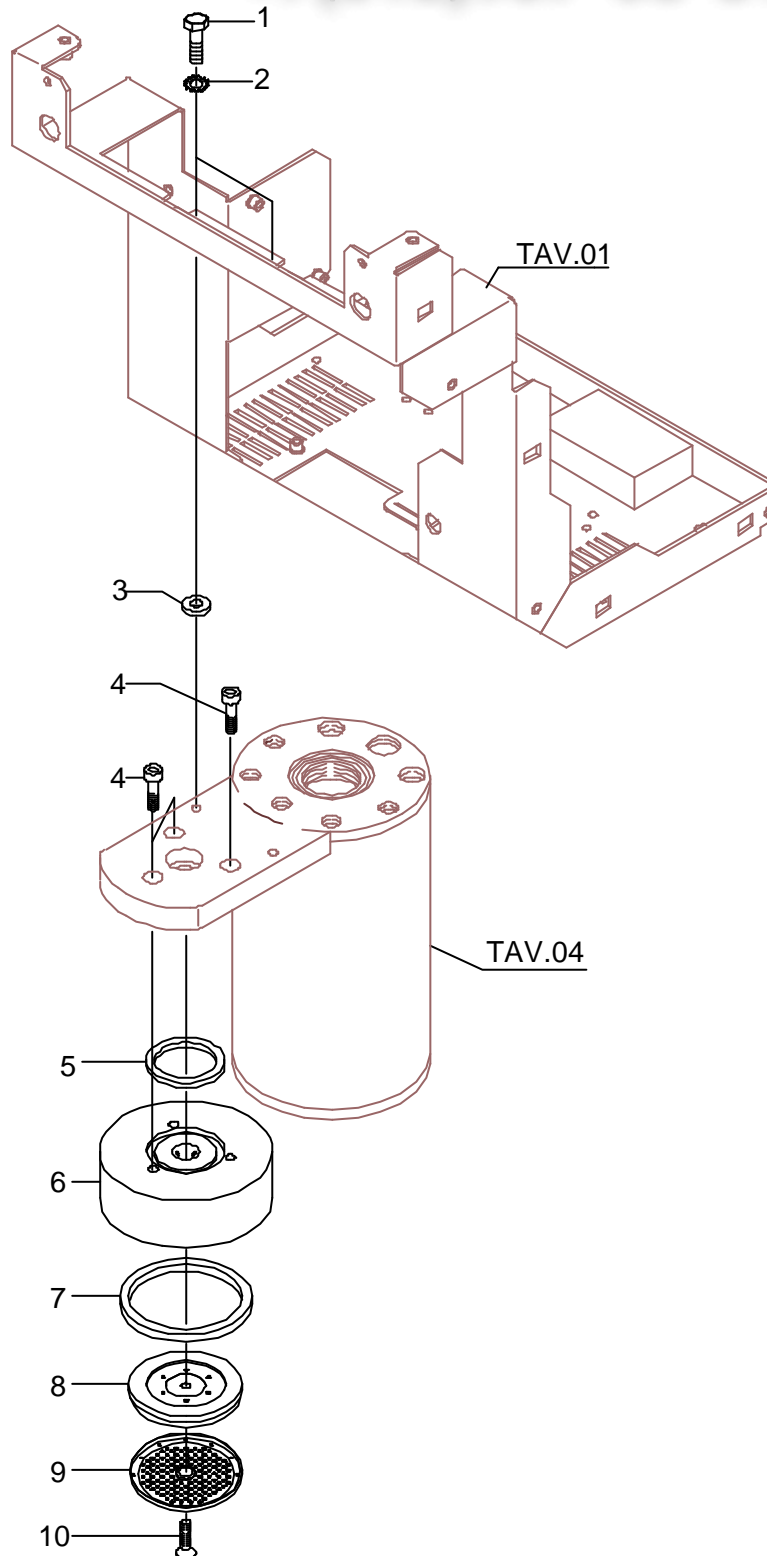

Mod. BZ02S PM
BZ02R PM
BZ02S DE
BZ02R DE

Зип.Общепит

Тав. 09

BEZZERA
dal 1901

vsezip.ru

+7(812)987-08-81

POS	DESCRIZIONE	CODICE	RIFERIMENTO
1	GICLEUR M6 X 6 FORO D1.2 OT	5223005	KB/11 1317
2	RACCORDO A GOMITO 1/8"G X M12 OT	5311504	F 1112
3	ELETTROPILOTA SIRAI (FINO AL 24.03.08)	7703004	-
3	ELETTROPILOTA PARKER 3 VIE PICCOLA (DAL 25.03.08)	7703014	-
4	ELETTROVALVOLA 3 VIE 110V SIRAI 15 BAR (FINO AL 24.03.08)	7701105	-
4	ELETTROVALVOLA 3 VIE 220/230V SIRAI 15 BAR (FINO AL 24.03.08)	7702305	-
4	ELETTROVALVOLA 3 VIE 240V SIRAI 15 BAR (FINO AL 24.03.08)	7702404	-
4	ELETTROVALVOLA 3 VIE PARKER 115V TENUTA VITON (DAL 25.03.08)	7701112	-
4	ELETTROVALVOLA 3 VIE PARKER 230V TENUTA VITON (DAL 25.03.08)	7702311	-
4	ELETTROVALVOLA 3 VIE PARKER 240V TENUTA VITON (DAL 25.03.08)	7702410	-
5	BOBINA ELETTROVALVOLA 110V SIRAI (FINO AL 24.03.08)	7630301	-
5	BOBINA ELETTROVALVOLA 220/230V SIRAI (FINO AL 24.03.08)	7630303	-
5	BOBINA ELETTROVALVOLA 240V SIRAI (FINO AL 24.03.08)	7630304	-
5	BOBINA ELETTROVALVOLA 115V PARKER 3 VIE PICCOLA (DAL 25.03.08)	7630332	-
5	BOBINA ELETTROVALVOLA 230V PARKER 3 VIE PICCOLA (DAL 25.03.08)	7630331	-
5	BOBINA ELETTROVALVOLA 240V PARKER 3 VIE PICCOLA (DAL 25.03.08)	7630330	-
6	TUBO SCARICO ELETTROVALVOLA GRUPPO X SIRAI (FINO AL 24.03.08)	5194558LL	LI 70
6	TUBO SCARICO ELETTROVALVOLA GRUPPO X PARKER (DAL 25.03.08)	5194557LL	-
7	DADO 1/8"G H3	5221844	F 1139
8	RACCORDO GOMITO 1/8"G OT	5283018	-
10	RACCORDO A GOMITO CON GICLEUR	5973051	LI 81
11	ROSETTA D10 UNI 6592 A2	7815001	F 999