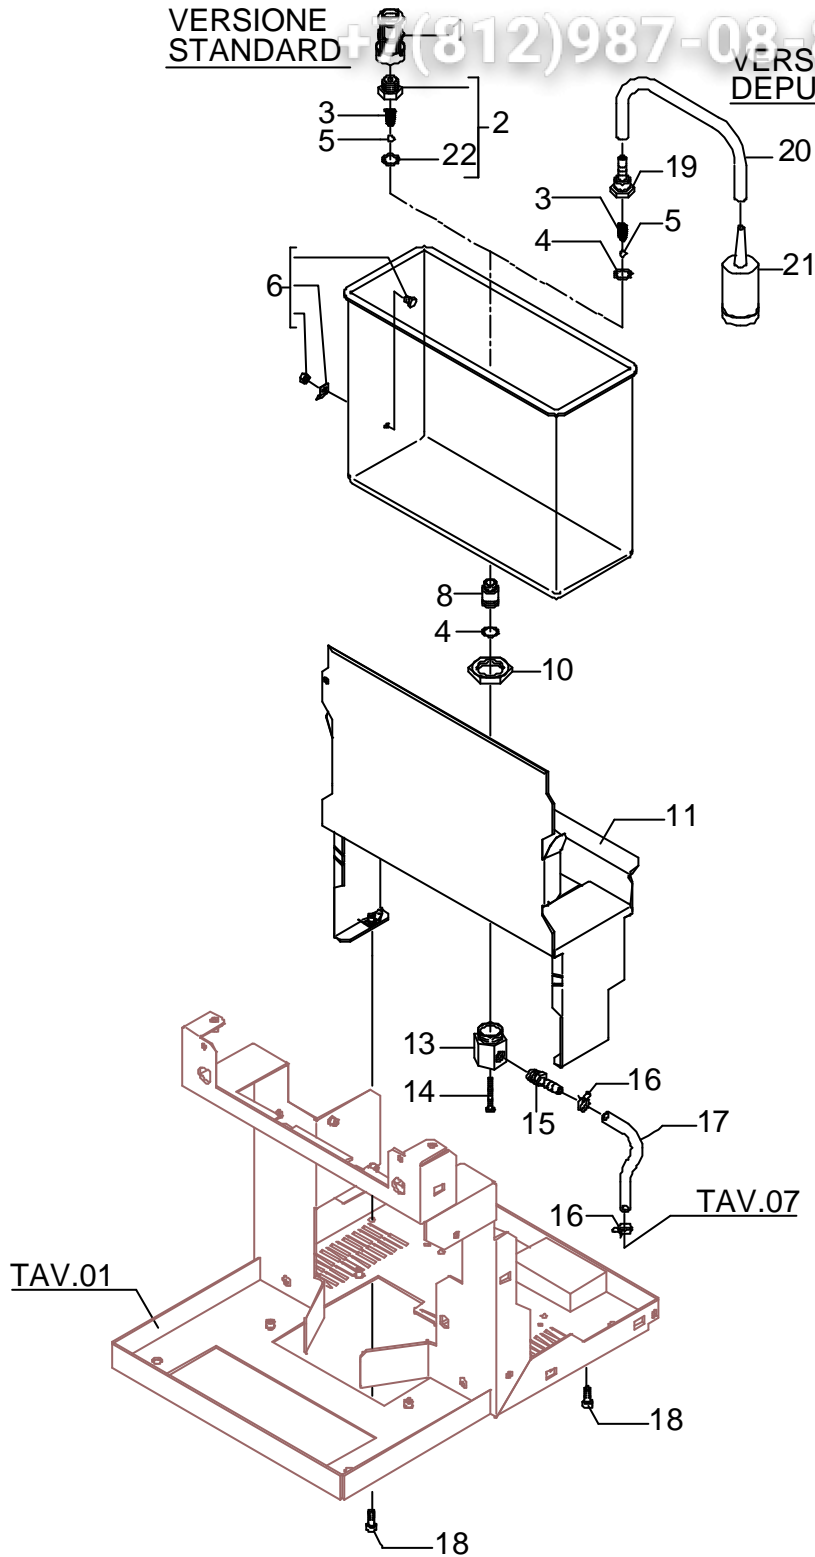

VERSIONE STANDARD

VERSIONE CON DEPURATORE

POS	DESCRIZIONE	CODICE	RIFERIMENTO
1	FILTRO 1/4"G H43,5 PLASTICA	7374002	-
2	RIDUZIONE 1/4"G X M10 C/GUARNIZIONE	5225401	-
3	MOLLA INNESTO VASCHETTA AISI 302	5471521	F 1747
4	GUARNIZIONE OR 112 EPDM 70SH	7496076	-
5	SFERA 7/32" AISI 304	5471509	J 860
6	VASCHETTA POLIPROPILENE	7373006.01LL	-
8	PORTAGUARNIZIONE D14.5 X 25 OT	5224617	-
10	DADO M20 H5 OT	5221830	F 1745
11	SUPPORTO VASCHETTA	5963009.02	-
13	RACCORDO VASCHETTA M20 H28.5 OT	5225228	F 1743
14	VITE TCI M3 X 30 UNI 6107 OT	7826206	F 756
15	RACCORDO 1/8"G CONICO ES.10 H33 OT	5225246	F 1514
16	FASCETTA FILO 10107	7611512	F 1710
17	TUBO CRISTAL D6 X 9 L=150MM	5194529	-
18	VITE TCEI M4 X 10	7816009	F 1572
19	PORTAGOMMA D7,5	5224409	-
20	TUBO SILICONE 8X5 L=300	5194540	-
21	FILTRO DEPURATORE	7374012	-
22	GUARNIZIONE OR 112 EPDM 70SH (FINO AL 15.04.2006)	7496076	-
22	GUARNIZIONE OR 115 EP856 (DAL 16.04.2006)	7496073	-
23	DADO M4 INOX	7812601	-
24	RONDELLA D4 NYLON	7374004	-
25	VITE TTEI M4X8	7819908	-
26	MOLLA SAGOMATA SUPPORTO SERBATOIO	5471535	-
27	VITE TC M 3,5X8 PLASTITE	7809806	-