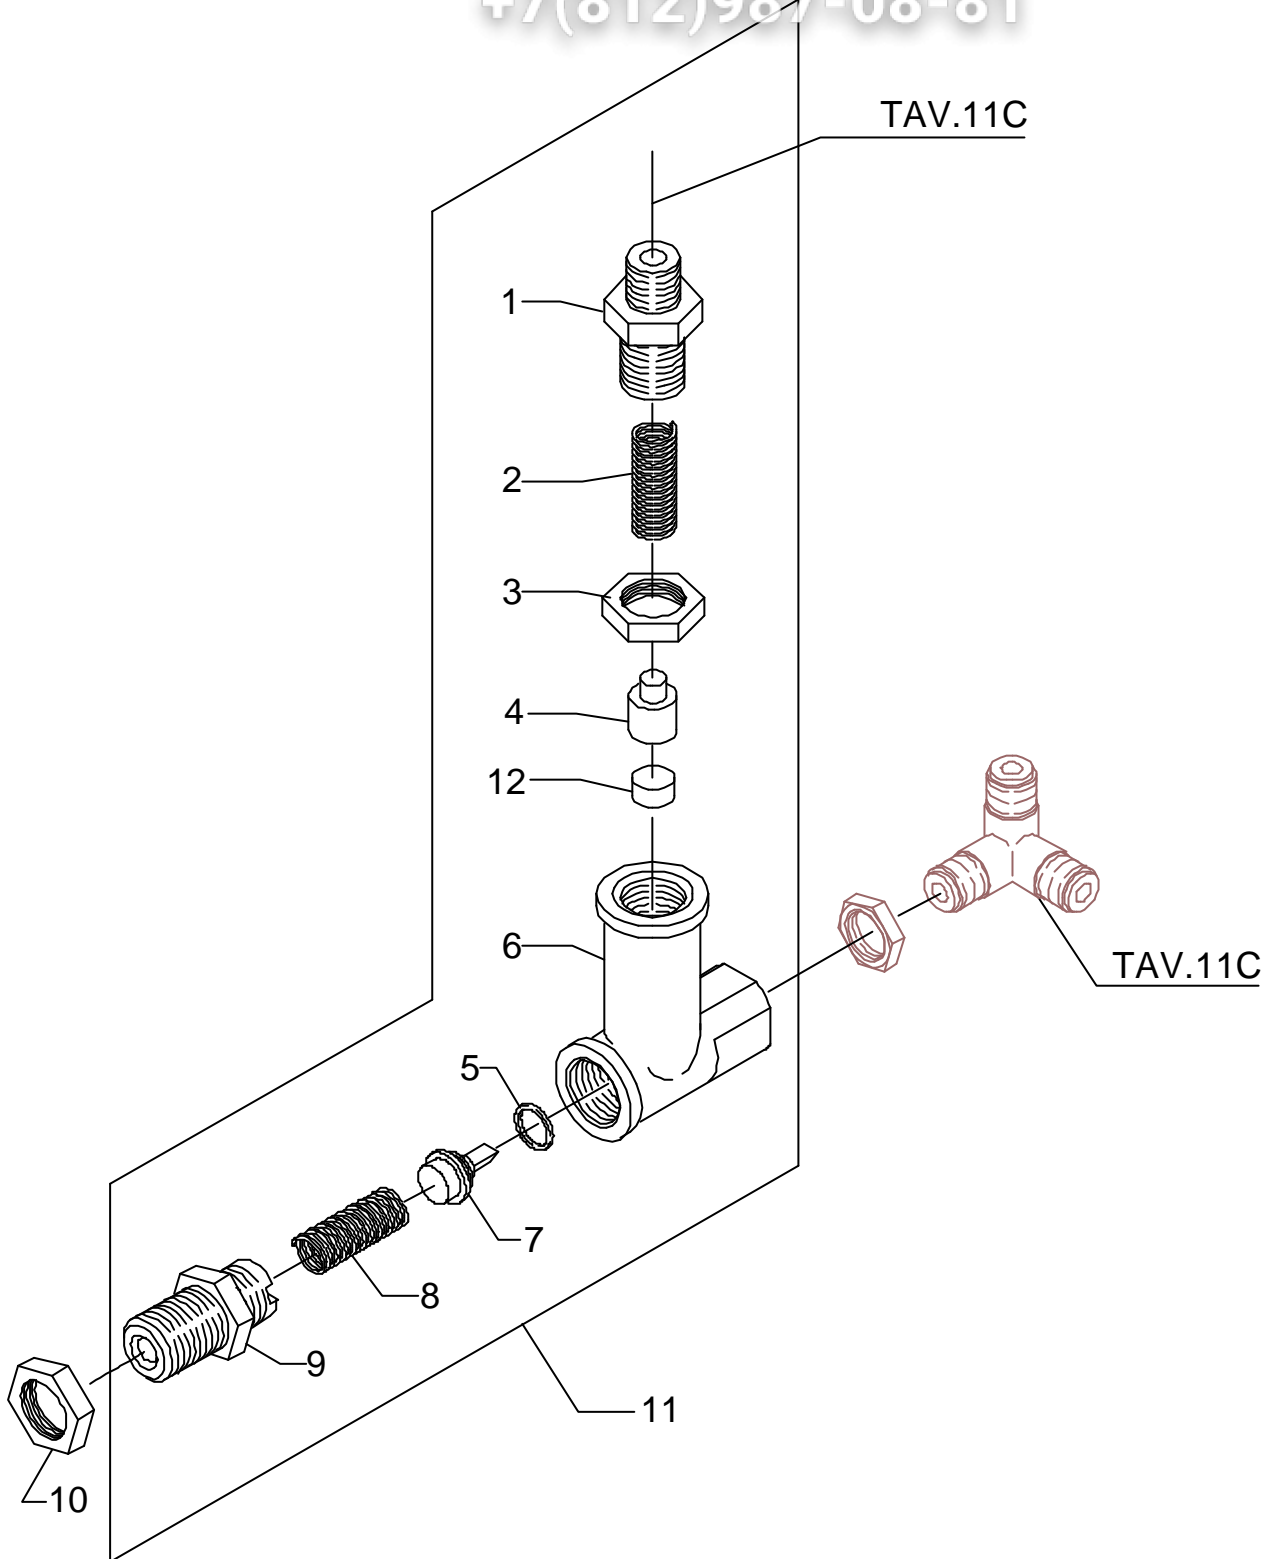

POS	DESCRIZIONE	CODICE	RIFERIMENTO
1	RACCORDO PORTAGOMMA	5302072	-
2	MOLLA TARATA D1.2 H26 AISI 302	5471506.01	-
3	GUARNIZIONE OR 114 VITON	7496052	-
4	PORTAGUARNIZIONE	5224619	-
5	GUARNIZIONE D8X4 EPT 70SH	5493001	-
6	CORPO VALVOLA DI SURPRESSIONE	5283049	-
7	PORTAGUARNIZIONE	5224615	-
8	MOLLA TARATA D0.45 H22 AISI 302	5471505	-
9	RACCORDO DIRITTO 1/4"G ES.16 H29.5 OT	5302028	-
10	DADO 1/4"G H5 OT	5221821	-
11	ASSY VALVOLA DI SURPRESSIONE	5965176	-
12	GUARNIZIONE D8X4 EPT 70SH	5493001	-