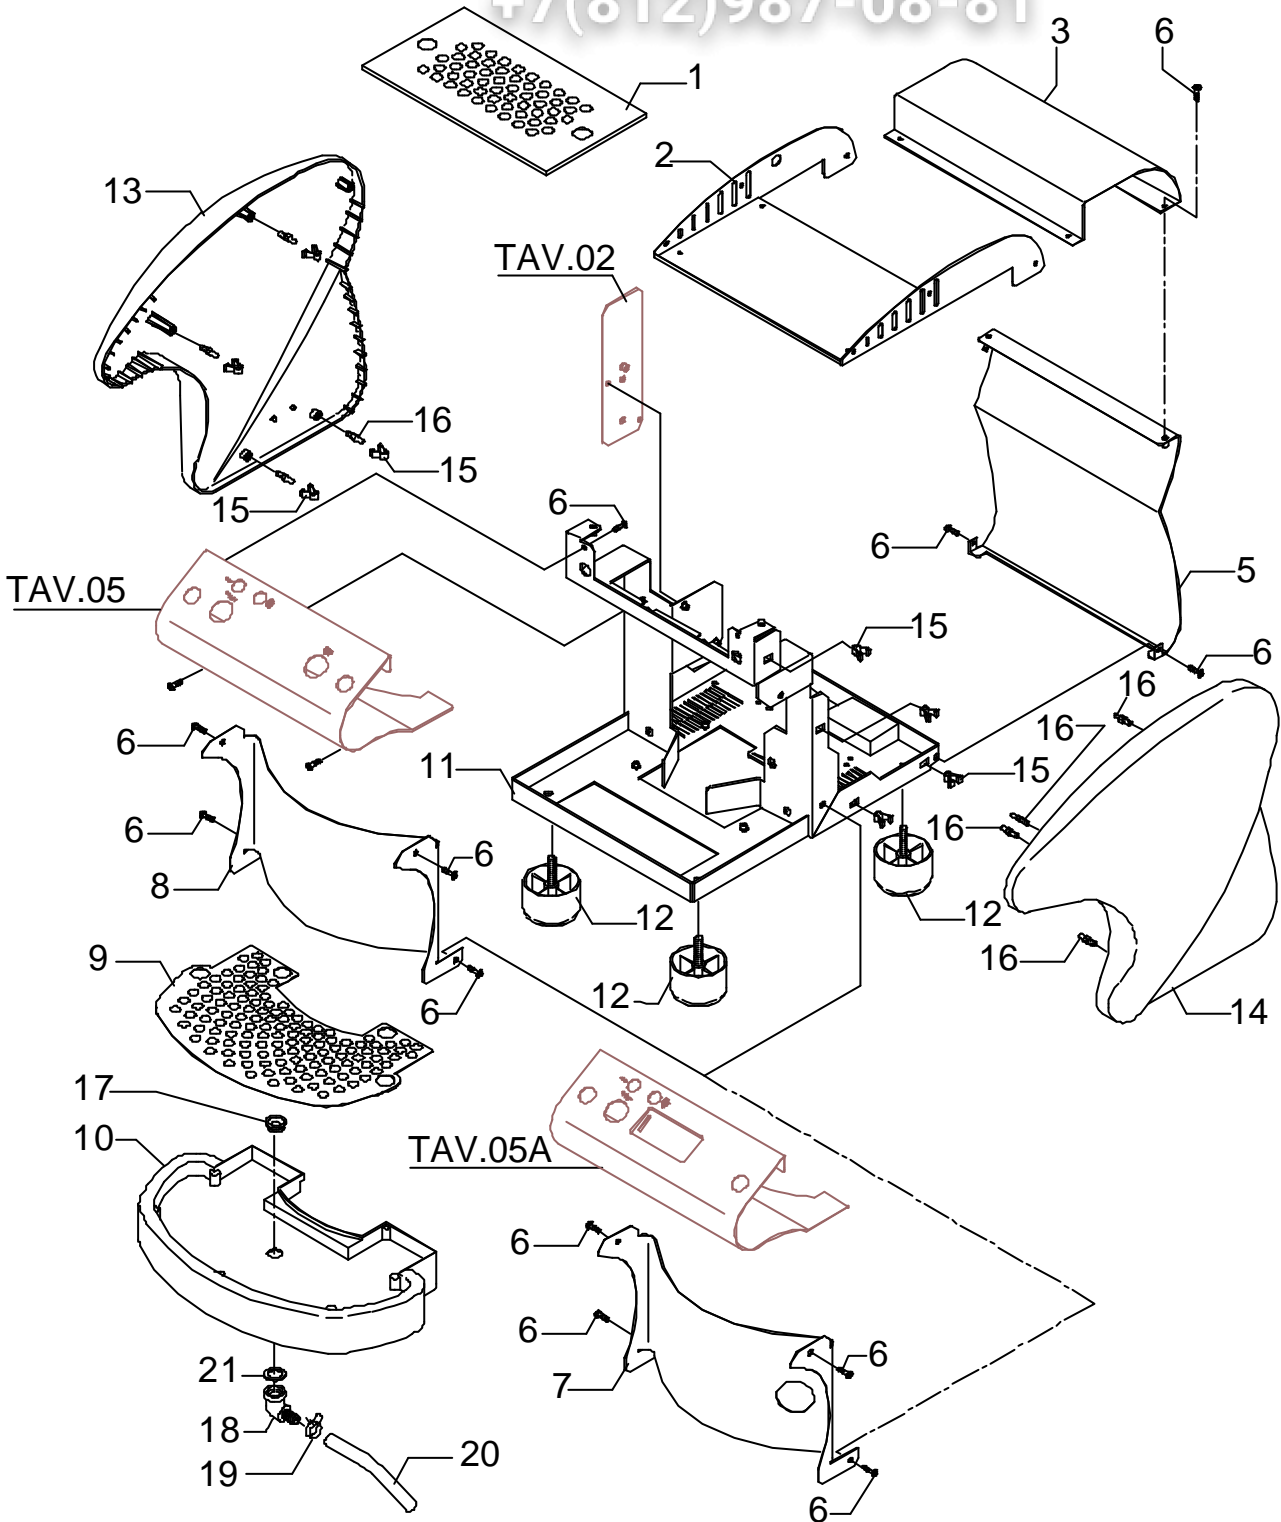

Mod. BZ02R PM
BZ02R DE

Эл.Общепит
Тав. 01А
vsezip.ru

BEZZERA
dal 1901

+7(812)987-08-81

POS	DESCRIZIONE	CODICE	RIFERIMENTO
1	VITE TTEI M4X12 (FINO AL 03/07/05)	7819901	F 1700
2	REGOLATORE DI LIVELLO 3 SONDE 110/120V	7661033.01	-
2	REGOLATORE DI LIVELLO 3 SONDE 220/230V	7661034.01	-
2	REGOLATORE DI LIVELLO 3 SONDE 240V	7661035.01	-
2	REGOLATORE DI LIVELLO RL 40 2S 110/120V	7661012	-
2	REGOLATORE DI LIVELLO RL 30 2S 220/230V	7661003	-
2	REGOLATORE DI LIVELLO RL 40 2S 240V	7661013	-
3	PIASTRA SOSTEGNO COMPONENTI ELETTRICI	5035708LL	-
4	VITE TCEI M4X16	7816004	GB/1 783
5	VITE TCEI M4X6	7816017	-
6	RELAIS 16A 110V 2 CONTATTI FASTON (DAL 09/02/04)	7635418	-
6	RELAIS 16A 220/230V 2 CONTATTI FASTON (DAL 09/02/04)	7635419	-
6	RELAIS 16A 240V 2 CONTATTI FASTON (DAL 09/02/04)	7635420	-
6	RELAIS 30A 110V (FINO AL 08/02/04)	7635403	VTE 98/110
6	RELAIS 30A 220/230V (FINO AL 08/02/04)	7635410	VTE 98/230
6	RELAIS 30A 240V (FINO AL 08/02/04)	7635401	VTE 98/240
7	CAVO CON SPINA AUSTRALIA	7552001	J 720
7	CAVO CON SPINA SHUKO	7555001	CAVO 27
7	CAVO CON SPINA USA	7551001	CAVO 21
7	CAVO CON SPINA INGLESE	7554001	J 822
8	PASSACAVO (FINO AL 03/07/05)	7613004	J 220
9	PRESSACAVO (FINO AL 03/07/05)	7614005	J 518
10	PROTEZIONE RESISTENZA ELETTRICA	5373102	-
11	VITE TE M4 X 10 UNI 5739 A2	7816404	F 1376
12	ROSETTA DENTELLATA Ø4 (FINO AL 03/07/05)	7814001	F 1387
13	FILTRO RC	7663005R	-
14	PASSACAVO PG13,5 (DAL 04/07/05)	7614007	-
15	DADO PG13,5 POLIAMMIDE (DAL 04/07/05)	7614006	-