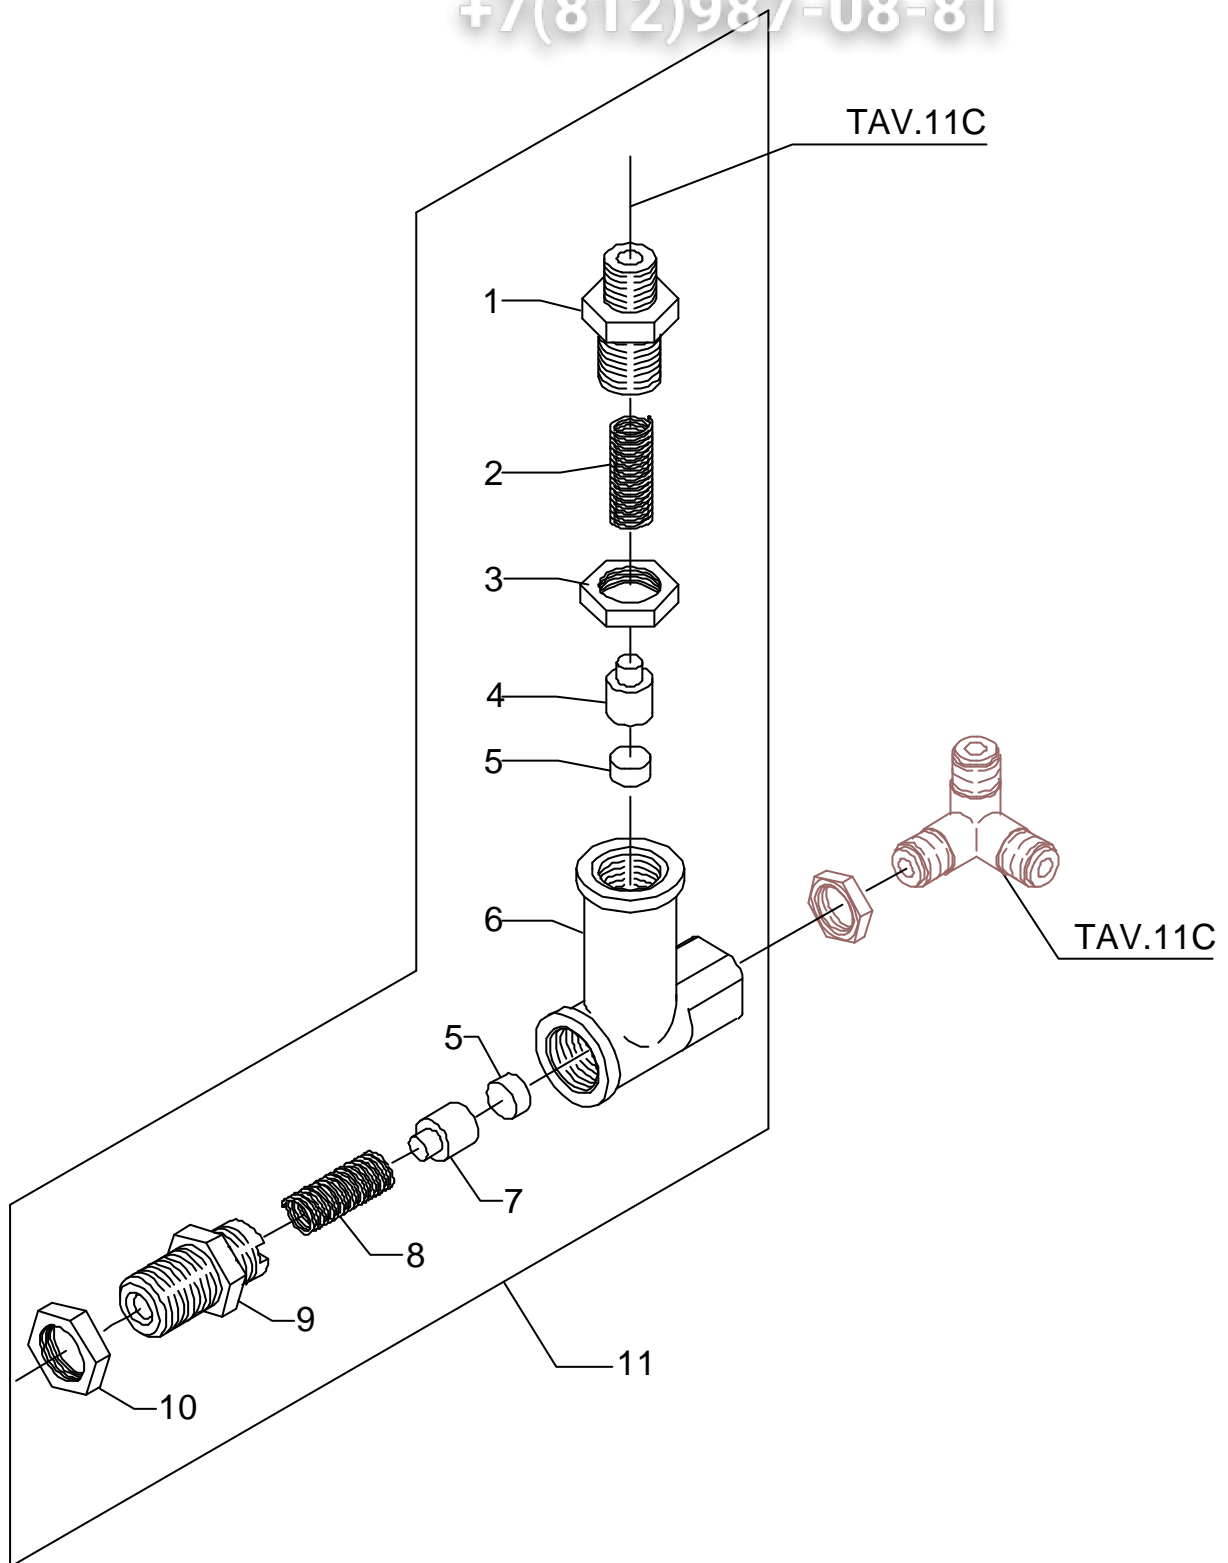

BEZZERA
dal 1901

Тав. 08 В (инч. 21.09.05)

vsezip.ru

POS	DESCRIZIONE	CODICE	RIFERIMENTO
1	RACCORDO DIRITTO 1/8"G X M12 H29 OT	5302016	F 746
2	MOLLA TARATA D1.2 H26 AISI 302	5471503.01	X/1 2226
3	DADO M12X1 H3,5	5221825	F 724
4	PORTAGUARNIZIONE CODOLO D5.3	5224609	X/1 2225
5	GUARNIZIONE OR 105 VITON	7496018	-
6	CORPO VALVOLA DI SURPRESSIONE	5283041	-
7	PORTAGUARNIZIONE	5224615	-
8	MOLLA TARATA D0.45 H22 AISI 302	5471505	X/1 2222
9	RACCORDO DIRITTO 1/4"G ES.16 H29.5 OT	5302028	F 1461
10	DADO 1/4"G H5 OT	5221821	T 1498
11	ASSY VALVOLA DI SURPRESSIONE 14 BAR	5965017.01	-
12	GUARNIZIONE D8X4 EPT 70SH	5493001	-