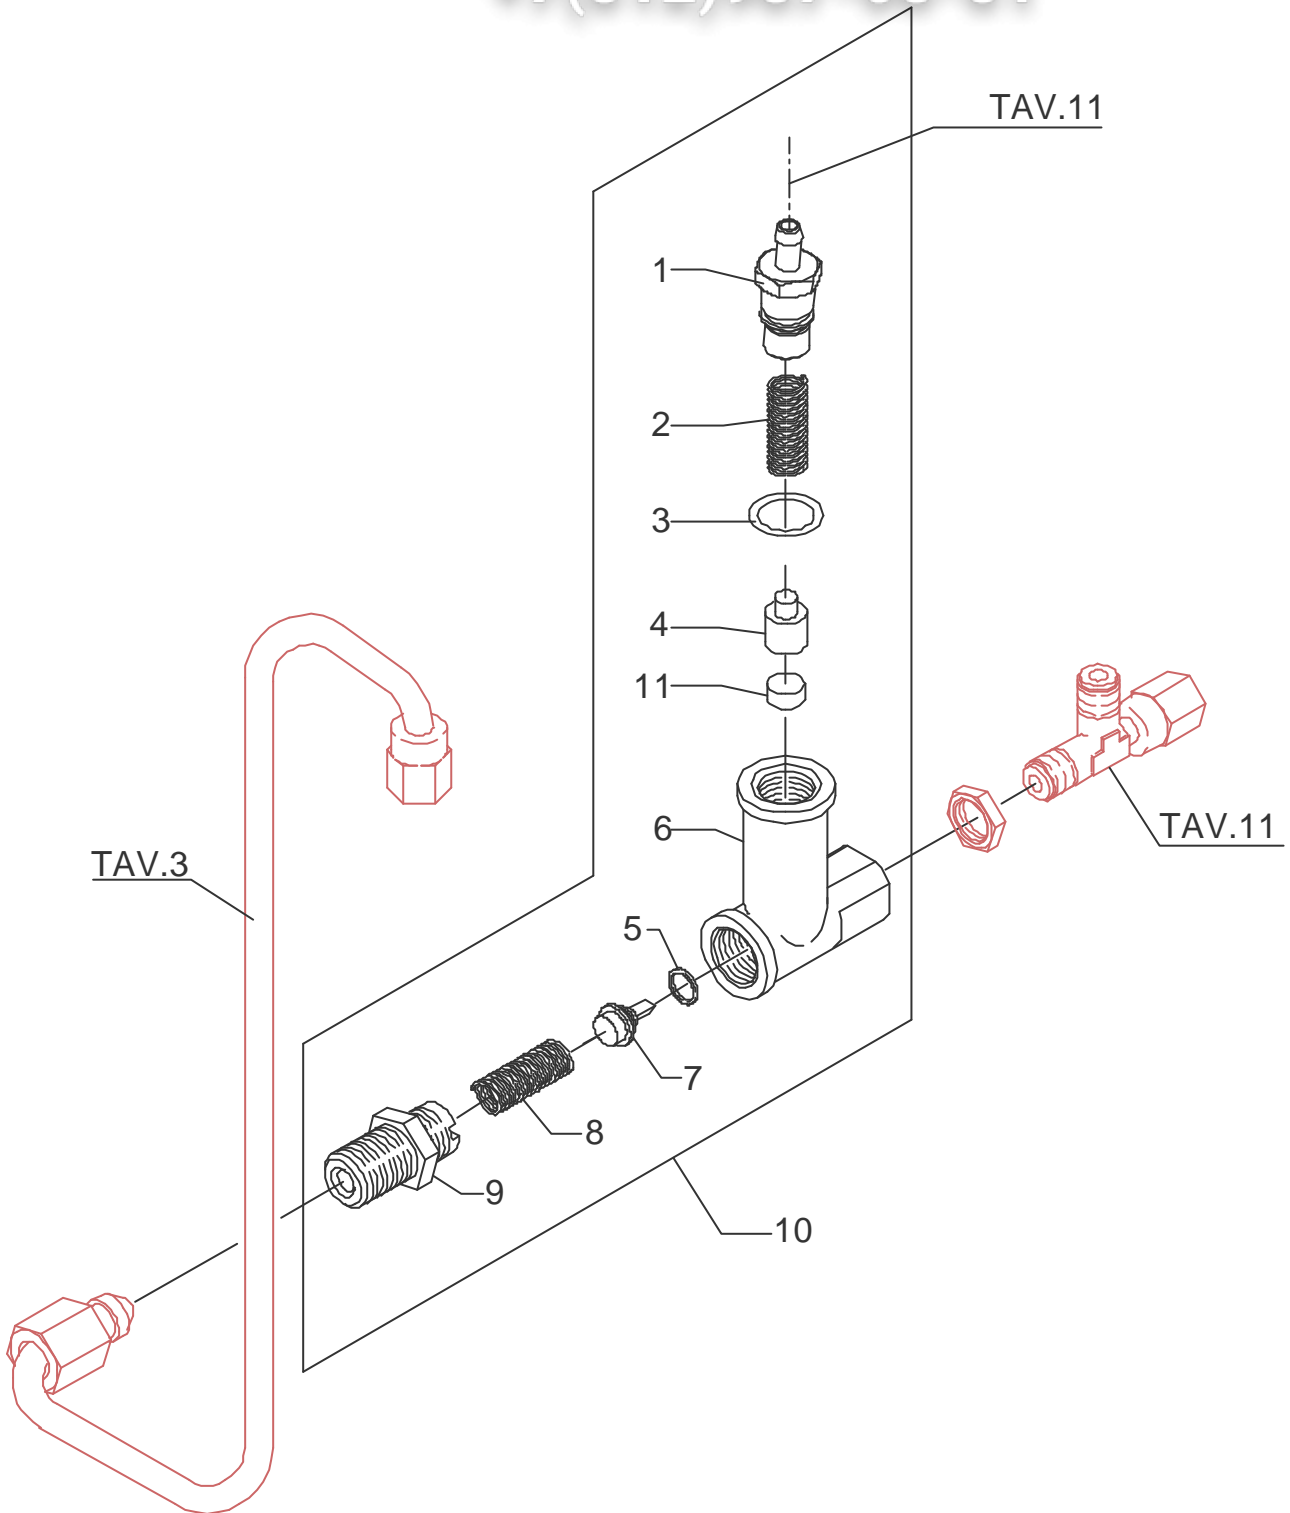

BEZZERA
dal 1901

Тав. 08 В (инч. 27.05.05)

vsezip.ru

POS	DESCRIZIONE	CODICE	RIFERIMENTO
1	RACCORDO DIRITTO 1/8"G X M12 H29 OT	5302016	F 746
2	MOLLA TARATA D1.2 H26 AISI 302	5471505	X/1 2226
3	DADO M12X1 H3,5	5221825	F 724
4	PORTAGUARNIZIONE CODOLO D5.3	5224609	X/1 2225
5	GUARNIZIONE D8X4 EPT 70SH	5493001	M/9 2463EP
6	CORPO VALVOLA DI SURPRESSIONE	5283027	F 735
7	PORTAGUARNIZIONE CODOLO D6.2	5224610	X/1 2225A
8	MOLLA TARATA D0.45 H22 AISI 302	5471505	X/1 2222
9	RACCORDO DIRITTO 1/4"G ES.16 H29.5 OT	5302028	F 1461
10	DADO 1/4"G H5 OT	5221821	T 1498
11	ASSY VALVOLA DI SURPRESSIONE	5965017	-