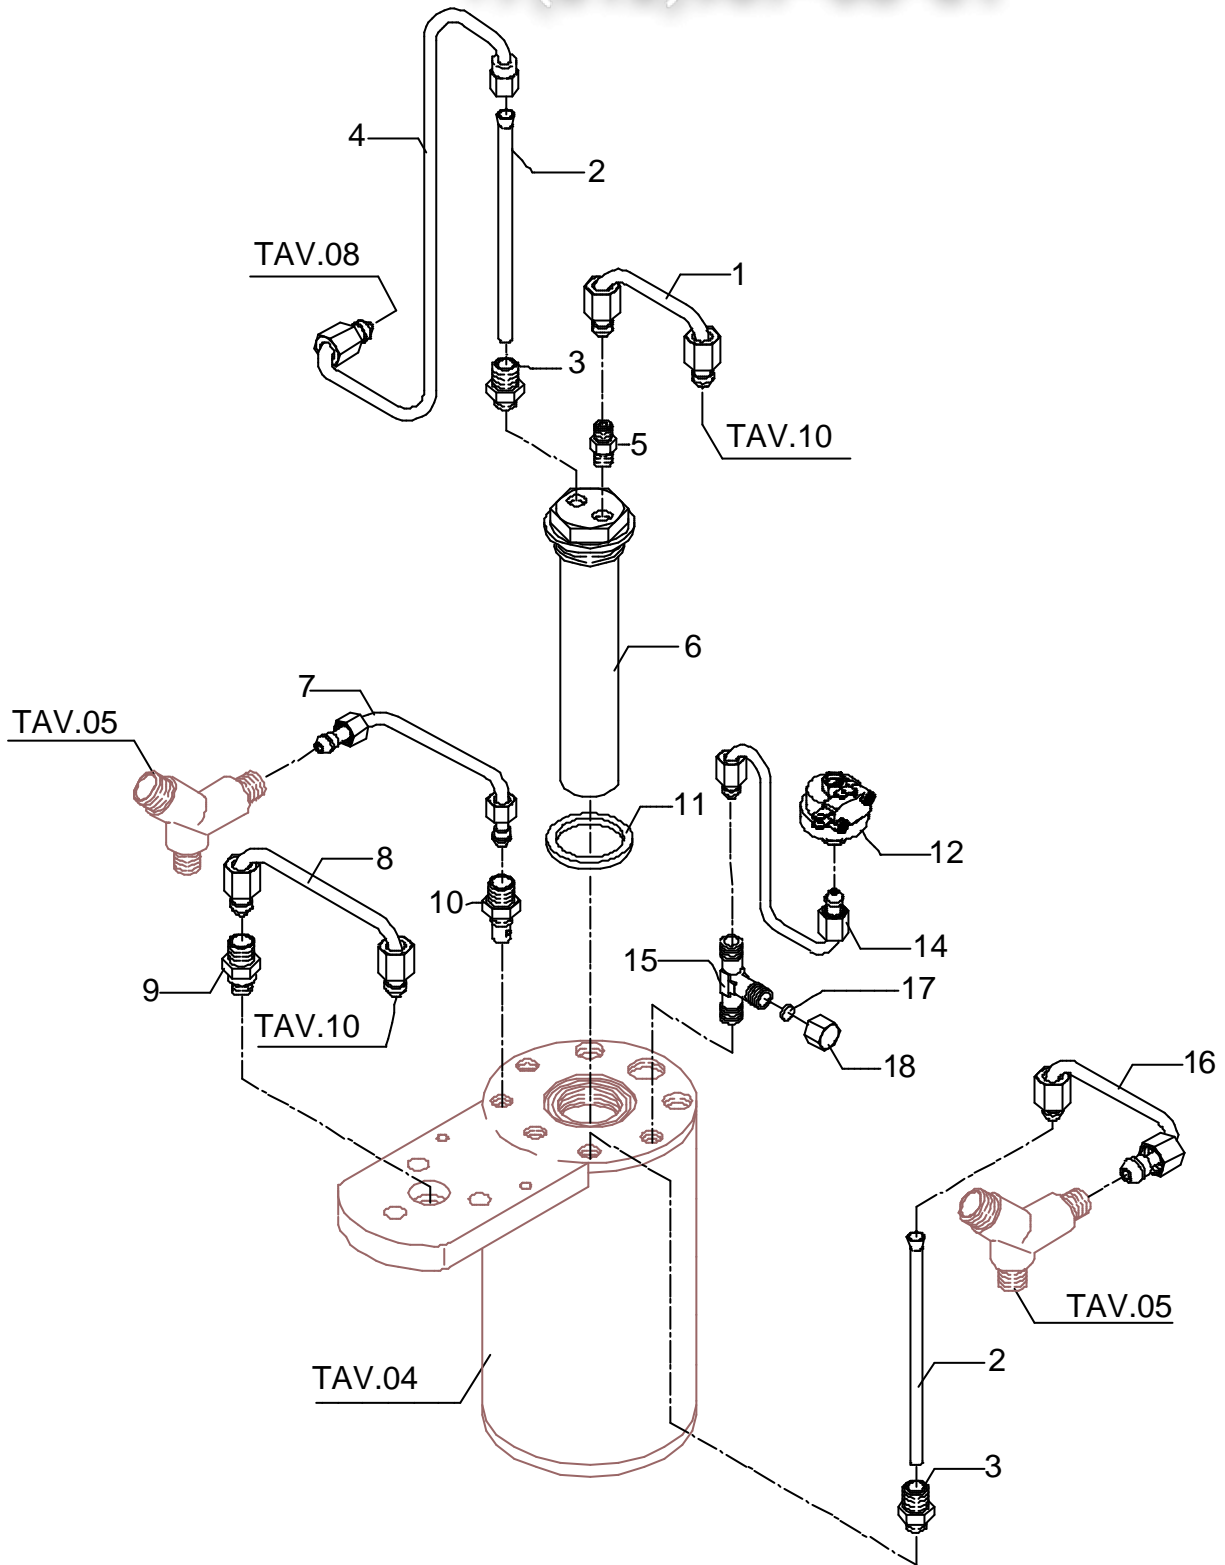

Mod. BZ02S PM  
BZ02R PM

vsezip.ru

+7(812)987-08-81

POS	DESCRIZIONE	CODICE	RIFERIMENTO
1	TUBO SCAMBIATORE-ELETTROVALVOLA GRUPPO	5162185.01LL	-
2	PESCANTE D6 L=130MM PTFE	5192301	-
3	RACCORDO DIRITTO 1/8"G X M12 OT	5302006	F 1471
4	TUBO SCAMBIATORE-VALVOLA DI SURPRESSIONE	5162184.01LL	-
5	RACCORDO DIRITTO 1/8"G SERTO	7304502	F 653
6	ASSY TUBO SCAMBIATORE	5329005.01BL	LI 72
7	TUBO RUBINETTO VAPORE	5162155LL	-
8	TUBO ELETTROVALVOLA GRUPPO	5162056LL	##
9	RACCORDO DIRITTO 1/8"G X M12 OT H23	5302003	F 671/A
10	RACCORDO DIRITTO 1/8"G X M12 OT H33	5302007	F 1383
11	GUARNIZIONE RAME D32 X 3	5495007	-
12	PRESSOSTATO XP/100 1/4"G 1.2 BAR	7433008	-
12	PRESSOSTATO XP/100 1/4"G 1 BAR (STANDARD)	7433002	J 886
14	TUBO PRESSOSTATO	5162152LL	-
15	RACCORDO DIRITTO 1/8"G X M12 OT	5302004	F 904
16	TUBO RUBINETTO ACQUA	5162156LL	-
17	DADO CIECO M12	5221813	F 637/A
18	GUARNIZIONE D10.5 X 2	5492008	F 781

POS	DESCRIZIONE	CODICE	RIFERIMENTO
1	TUBO SCAMBIATORE-ELETTROVALVOLA GRUPPO	5162185.01LL	-
2	PESCANTE D6 L=130MM PTFE	5199301	-
3	RACCORDO DIRITTO 1/8"G X M12 OT	5302006	-
4	TUBO SCAMBIATORE-VALVOLA DI SURPRESSIONE	5162184.01LL	-
5	RACCORDO DIRITTO 1/8"G SERTO	7304502	-
6	ASSY TUBO SCAMBIATORE	5329005.01BL	-
7	TUBO RUBINETTO VAPORE	5162155LL	-
8	TUBO ELETTROVALVOLA GRUPPO	5162056LL	-
9	RACCORDO DIRITTO 1/8"G X M12 OT H23	5302003	-
10	RACCORDO DIRITTO 1/8"G X M12 OT H33	5302007	-
11	GUARNIZIONE RAME D32 X 3	5495007	-
12	PRESSOSTATO XP/100 1/4"G 1.2 BAR	7433008	-
12	PRESSOSTATO XP/100 1/4"G 1 BAR (STANDARD)	7433002	-
14	TUBO PRESSOSTATO	5162152.01LL	-
15	RACCORDO TEE SERTO	7304514	-
16	TUBO RUBINETTO ACQUA	5162156LL	-
17	GUARNIZIONE D8 X 2 ESENTE AMIANTO	5492019	-
18	DADO CIECO 1/8"G ES.14 H12 OT	5221835	-