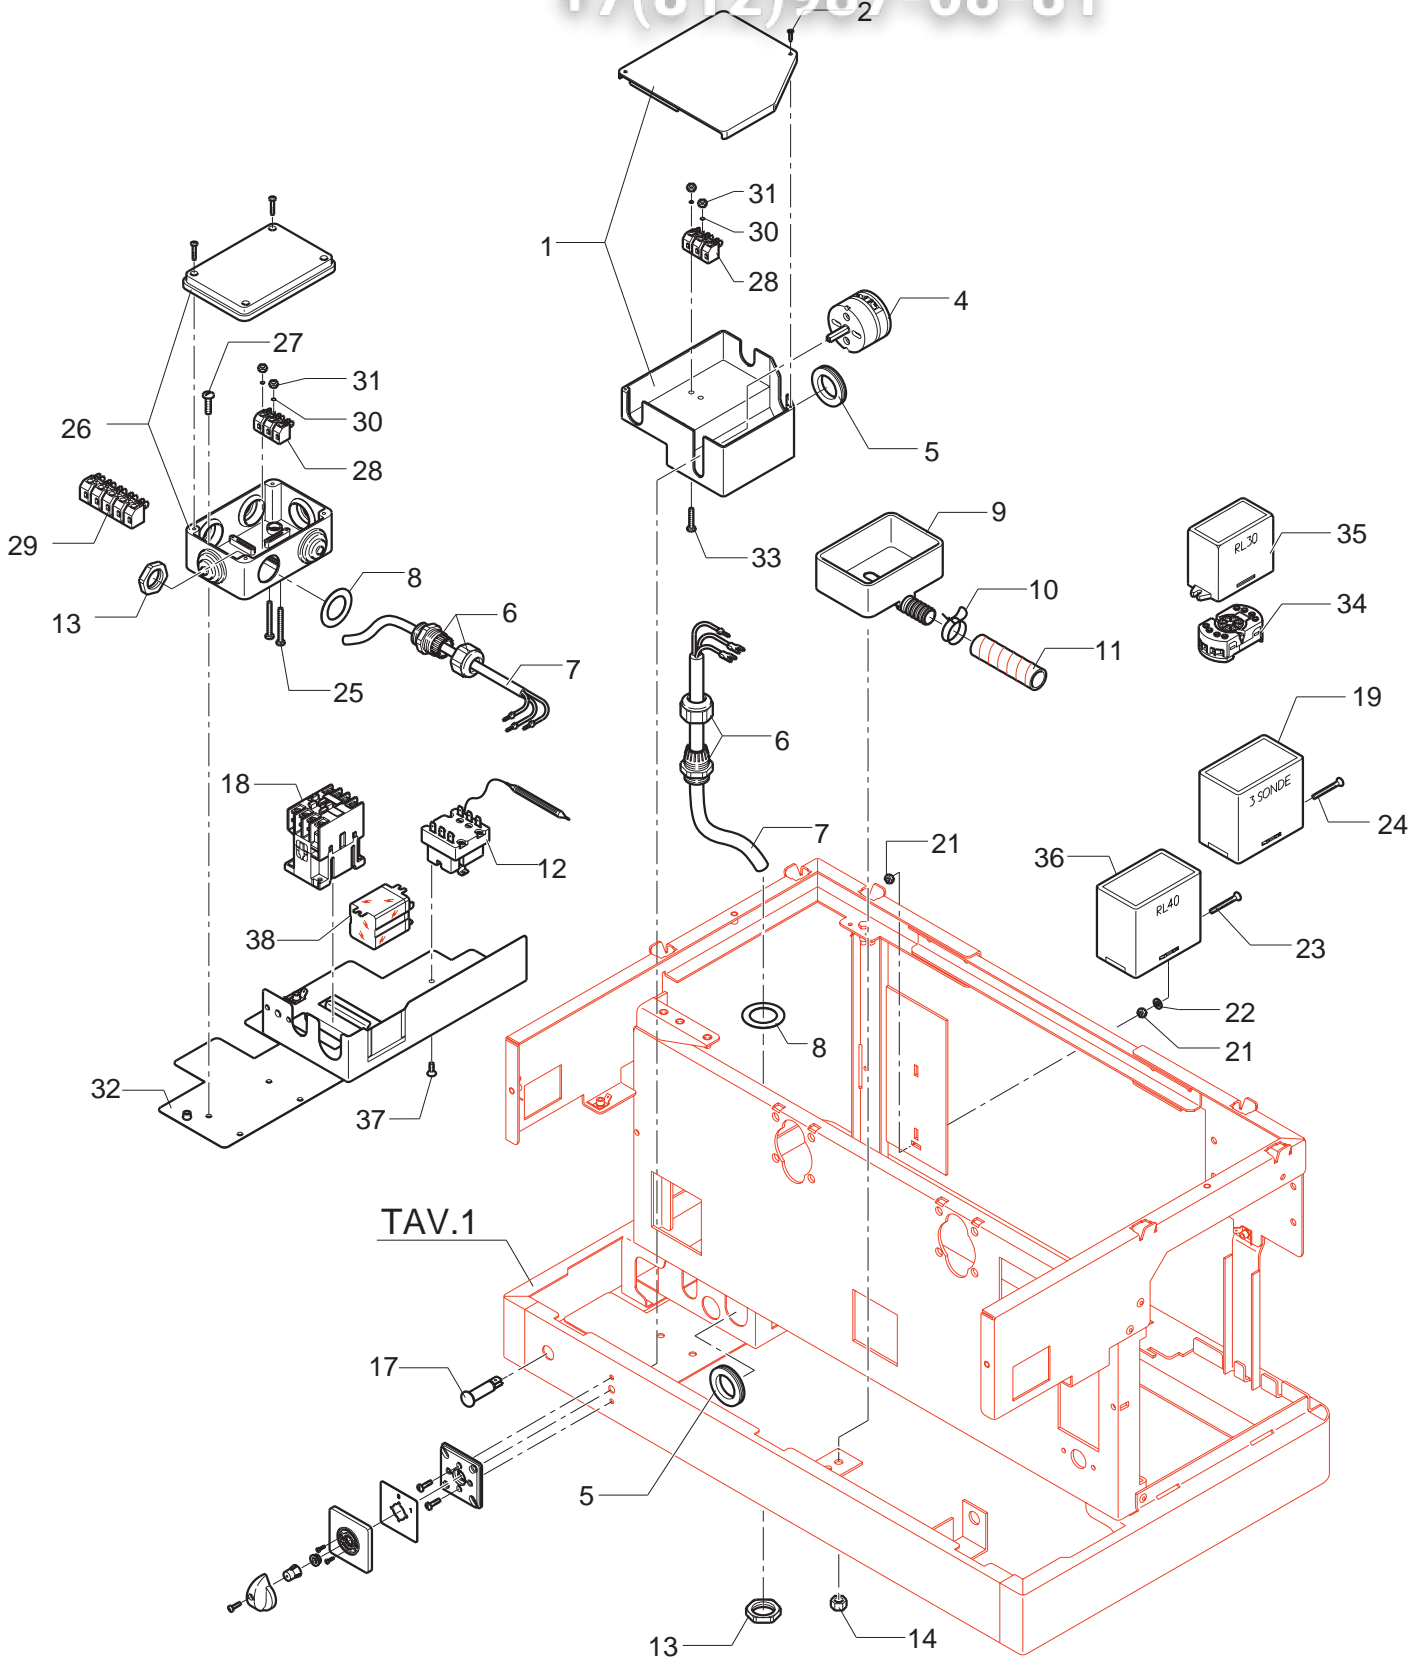

Mod. B2000PM
B2000MN
B2000TP
B2000TPNT

3102
vsezip.ru

BEZZERA
dal 1901

+7(812)987-08-81

BEZZERA
dal 1901

ЗипОбщепит

vsezip.ru

POS	DESCRIZIONE	CODICE	RIFERIMENTO
01	SCATOLA IMPIANTO ELETTRICO.....	3373302.....	J 143
02	VITE TPS AUTOFILETTANTE D2.9 X 9.5 UNI 6952 A2.....	7819402.....	F 841
04	INTERRUTTORE BASAM.1 POS.25A.....	7633306.....	V 1584
04	INTERRUTTORE A BASAMENTO 1 POSIZIONE TRIFASE.....	7633315.....	V 1585
04	INTERRUTTORE A BASAMENTO 2 POSIZIONI 4 CONTATTI.....	7633305.....	V 1591
04	INTERRUTTORE A BASAMENTO 2 POSIZIONI 6 CONTATTI.....	7633311.....	V 1594
05	PASSACAPO P36 GOMMA.....	7613001.....	J 221
06	PRESSACAPO PG16 POLIAMMIDE.....	7614001.....	J 486
06	PRESSACAPO PG21 POLIAMMIDE.....	7614002.....	J 488
07	CAVO EL. ANTIFIAMMA 4X2,5 MM^2 L=2MT (1-2GR 220/230V 2F+N+T).....	3553602.....	-
07	CAVO EL. ANTIFIAMMA 4X4 MM^2 L=3MT (3-4GR 220/230V 2F+N+T).....	3553601.....	-
07	CAVO EL. H07RNF 3X2,5 MM^2 L=2MT (1-2GR 220/240V).....	3552401.....	-
07	CAVO ELETTRICO H07RNF 3X4 MM^2 L=2MT (3-4GR 220V-240V).....	3552703.....	-
07	CAVO ELETTRICO H07RNF 5X2,5 MM^2 L=3MT(1-2-3-4GR 380-230/400V).....	3553904.....	-
07	CAVO SOOW 3X10AWG L=2,2MT (110V-220V USA).....	3556003.....	-
07	CAVO ELETTRICO SJTO 3X12 AWG L=2MT (1GR 110V-220V USA).....	3551501.....	-
08	RONDELLA D26X40X1 AISI 304.....	5999903.....	-
09	VASCETTA DI SCARICO CON VITE.....	5373602.....	F 1209
10	FASCETTA D22 AD ANELLO.....	7611501.....	F 1266
11	TUBO D22 L=2MT PLASTICA.....	7303501.....	F 1299
12	TERMOSTATO A RIARMO MANUALE.....	7434001.....	U/6 2346
13	DADO PG16 POLIAMMIDE.....	7614003.....	J 487
13	DADO PG21 POLIAMMIDE.....	7614004.....	J 489
14	DADO M6 UNI 5587 OT.....	7821403.....	F 992
17	LAMPADA SPIA ARANCIONE 110V.....	7633607.....	T 1482/110
17	LAMPADA SPIA ARANCIONE 220-240V.....	7633609.....	T 1482/220
18	VITE TPSM4X10 UNI 7688 A2.....	7817804.....	F 1756
19	DADO M4 OT.....	7822603.....	F 744
20	FILTRO ANTIDISTURBO 3A MONOFASE (X MACCH.220/230V FINO AL 05/05/05).....	7663001.....	J 749
21	TELERUTTORE 110V.....	7636901.....	J 845
21	TELERUTTORE 220/230V (FINO AL 05/05/05).....	7636902.....	J 836
21	TELERUTTORE 240V.....	7636903.....	J 844
22	VITE TE M5X20 UNI 5739 OT.....	7826406.....	F 1576
23	SQUADRETTA SOSTEGNO CENTRALINA.....	5037804LL.....	-
24	VITE TCEI M4X12.....	7816002.....	F 1600
25	VITE TE M4 X 35 UNI 5739 OT.....	7826403.....	F 1362
26	SCATOLA STAGNA GW44005 120X80.....	7370501.....	J 440
27	VITE TC M5X12 NYLON.....	7374006.....	F 1359
28	MORSETTO 3 CONTATTI KL24/3.....	7612503.....	J 495
29	MORSETTO 5 CONTATTI KL24/5.....	7612501.....	J 496
30	RONDELLA D4 NYLON.....	7374004.....	F 1361
31	DADO M4 NYLON.....	5195001.....	F 1360
32	SUPPORTO SCATOLA ELETTRICA.....	5038406LL.....	-
33	VITE TCI M4 X 30 UNI 6107 OT.....	7826211.....	F 1103
34	VITE TCI M4 X 6 UNI 6107 OT.....	7826212.....	F 1219
35	RELAIS 30A 240V (X MACCH.220/230V DAL 06/05/05).....	7635422.....	-