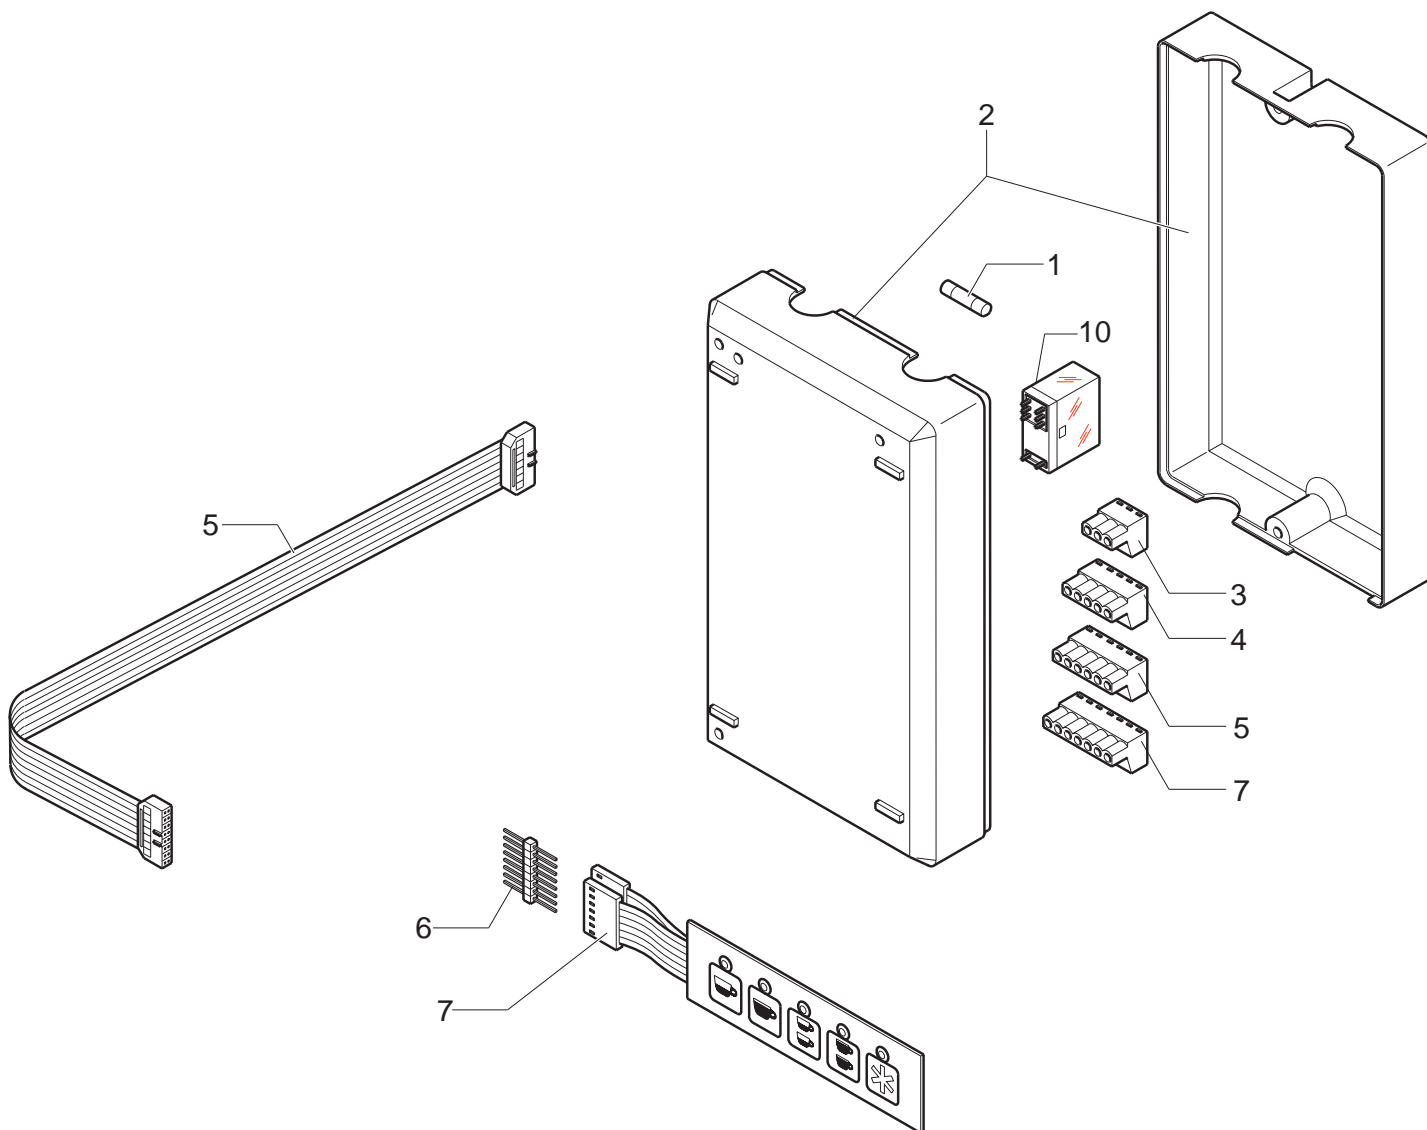

BEZZERA
dal 1901

Зип 16
Общепит

vsezip.ru

+7(812)987-08-81

POS	DESCRIZIONE	CODICE	RIFERIMENTO
01	RACCORDO DIRITTO M12X1X3/8"G ES.22 H34 CT	5225267	P 1321
02	MOLLA VALVOLA DI SURPRESSIONE D13.5 AISI 302	5471520	P 1317
03	PORTAGUARNIZIONE D14.5 X 12 OT	5224604	P 1313
04	GUARNIZIONE D12 X 5 NBR 70SH	5493011	P 1312
05	RACCORDO DIRITTO 3/8"G OT	5302037	P 1315
06	MOLLA VALVOLA DI RITEGNO AISI 302	5471518	P 1314
07	CORPO VALVOLA DI SURPRESSIONE	5283024	P 1311
08	VALVOLA DI SURPRESSIONE COMPLETA	7452505	P 1330