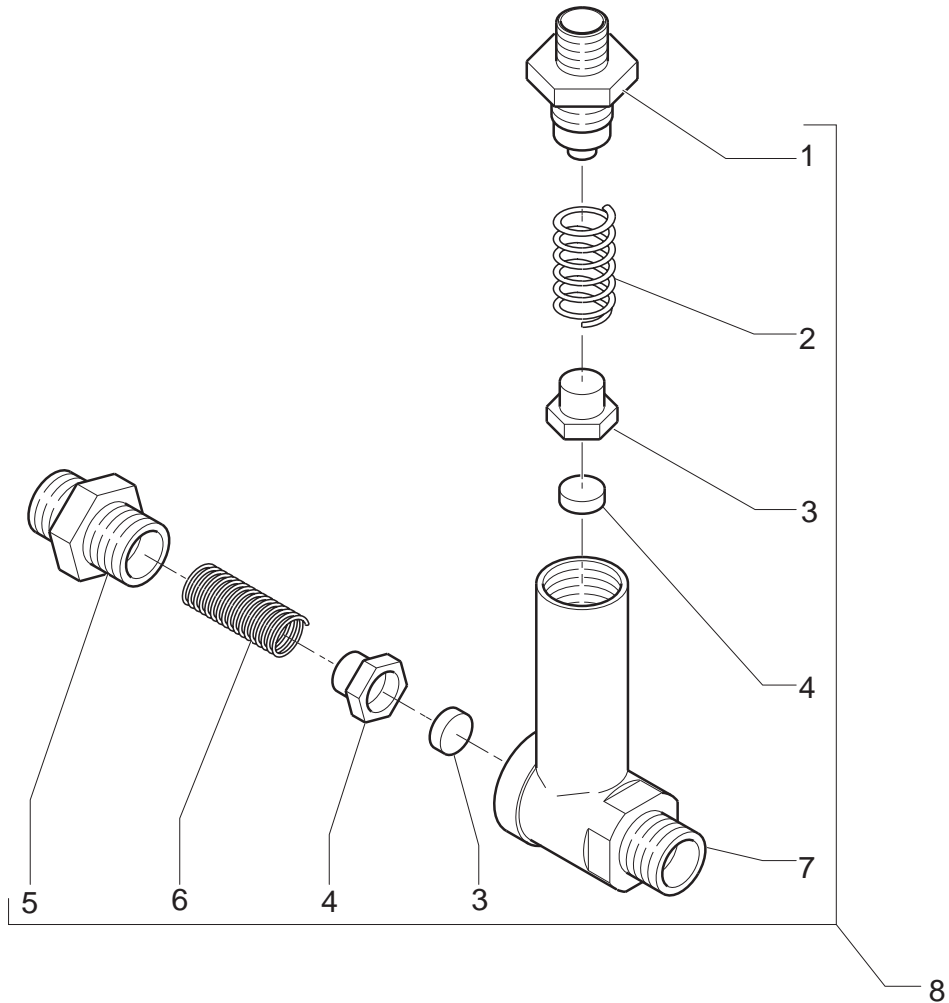

BEZZERA
dal 1901

Зип 16
Общепит

vsezip.ru

+7(812)987-08-81

POS	DESCRIZIONE	CODICE	RIFERIMENTO
01	RACCORDO DIRITTO M12X1X3/8"G ES.22 H34 CT	5225267	P 1321
02	MOLLA VALVOLA DI SURPRESSIONE D13.5 AISI 302	5471520	P 1317
03	PORTAGUARNIZIONE D14.5 X 12 OT	5224604	P 1313
04	GUARNIZIONE D12 X 5 NBR 70SH	5493011	P 1312
05	RACCORDO DIRITTO 3/8"G OT	5302037	P 1315
06	MOLLA VALVOLA DI RITEGNO AISI 302	5471518	P 1314
07	CORPO VALVOLA DI SURPRESSIONE	5283024	P 1311
08	VALVOLA DI SURPRESSIONE COMPLETA	7452505	P 1330

Mod. B2000PM
B2000MN
B2000TE
B2000TP
B2000TPNT

Зип 16

vsezip.ru

+7(812)987-08-81

BEZZERA
dal 1901