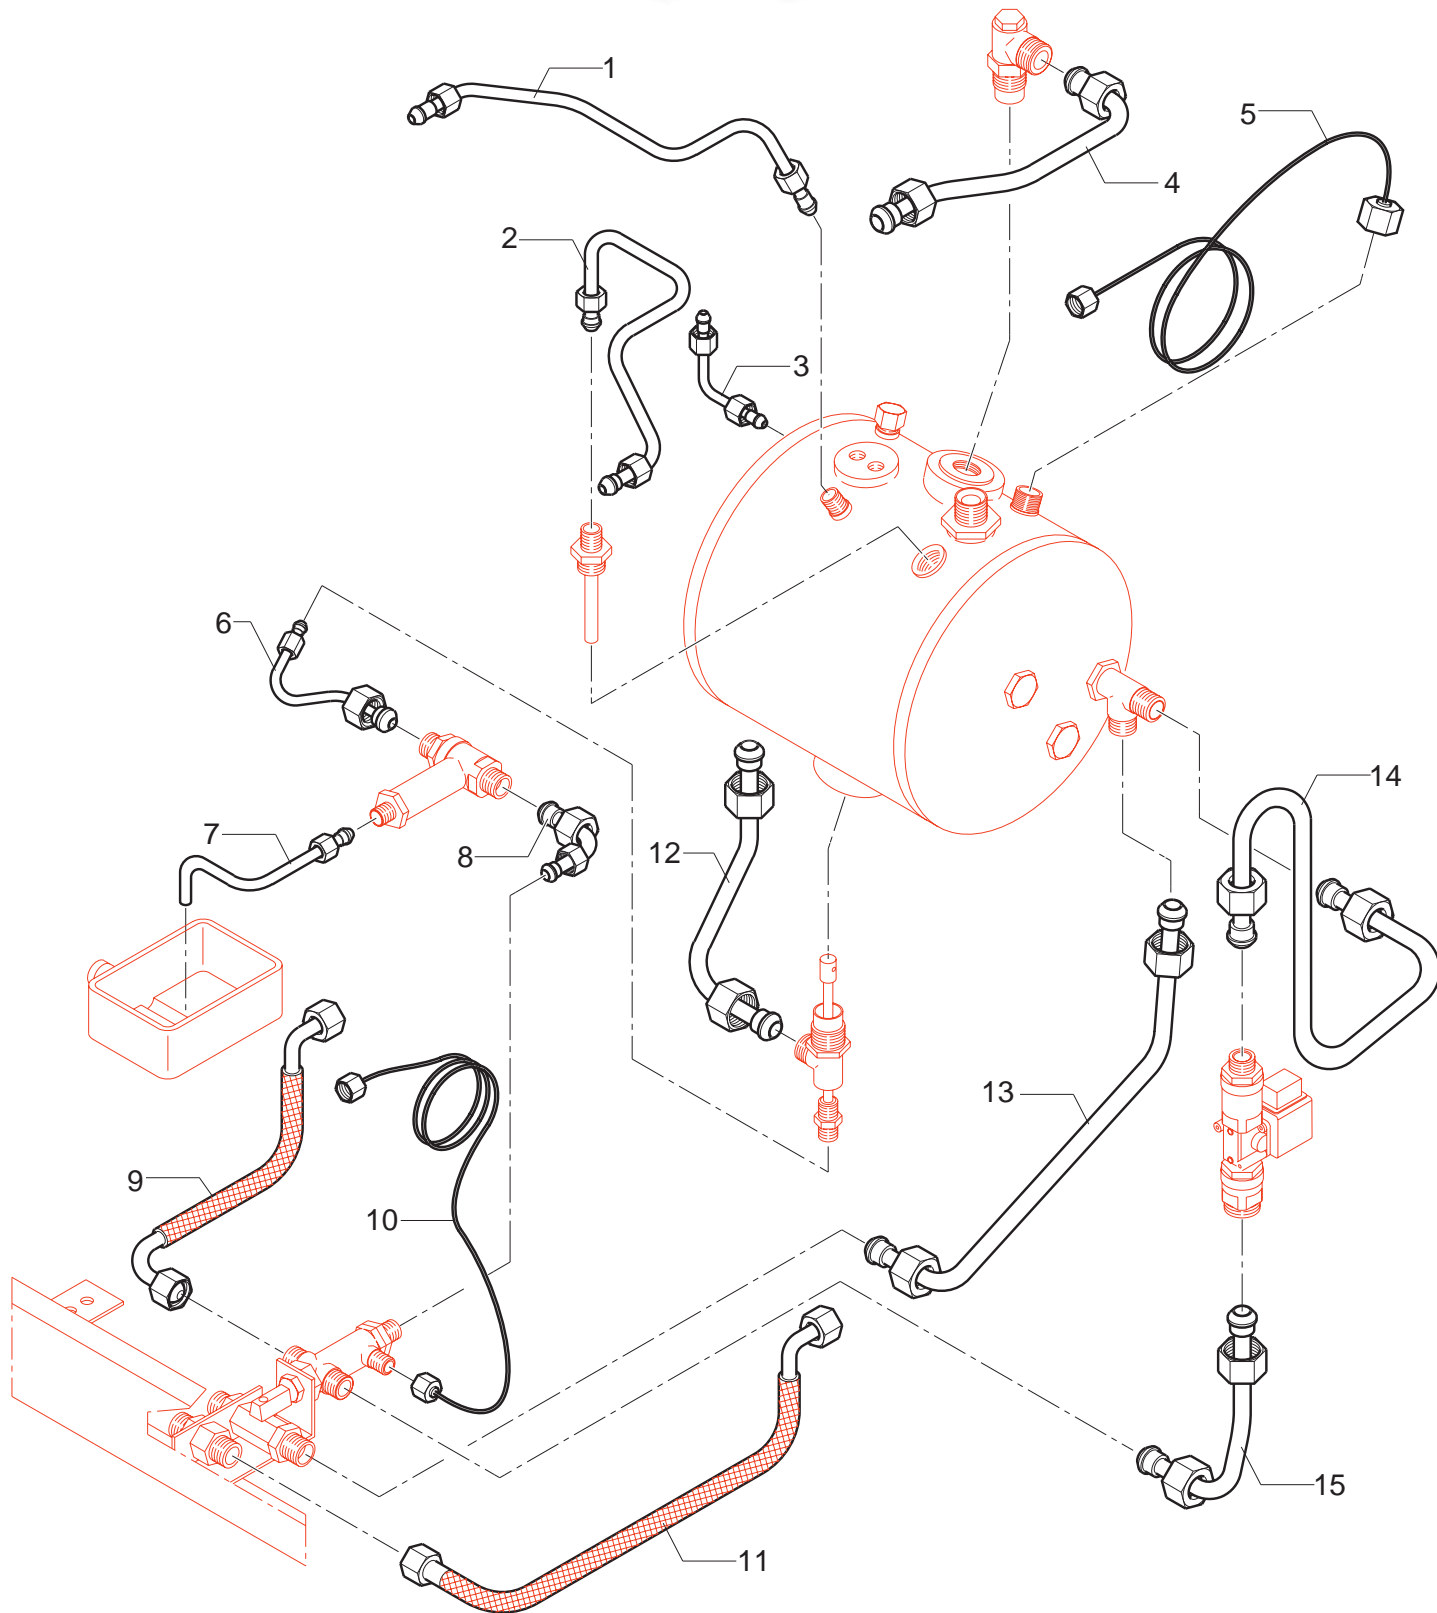

Mod. B2000DE
B2000PM
B2000MN
B2000TE
B2000TP
B2000TPNT

Серия труб Gr. - 1/2" gas

BEZZERA
dal 1901

vsezip.ru

+7(812)987-08-81

BEZZERA
dal 1901

Сервисный центр
Вит Общепит

vsezip.ru