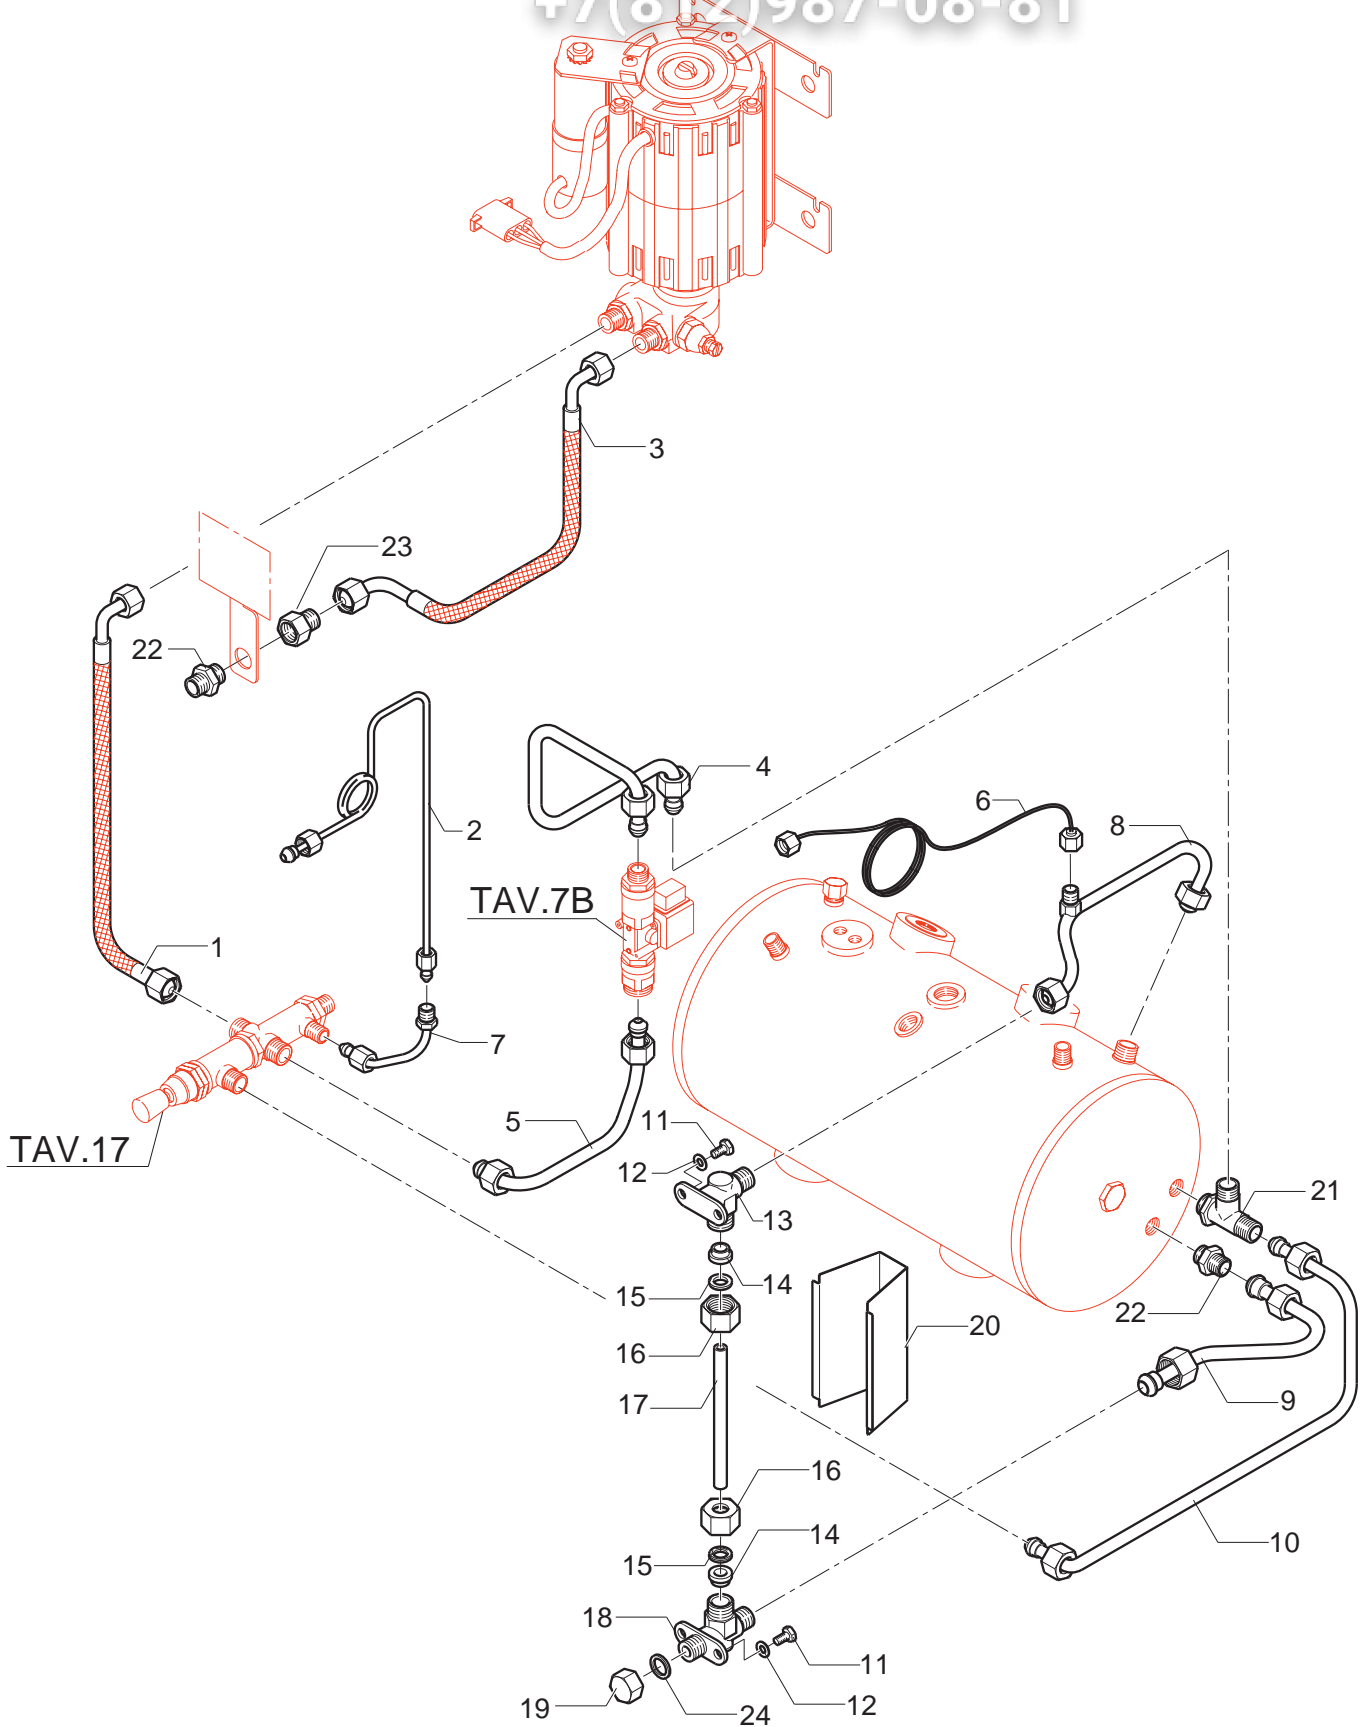

BEZZERA
dal 1901

31103 **Общепит**

vsezip.ru

+7(812)987-08-81

POS	DESCRIZIONE	CODICE	RIFERIMENTO
01	TUBO D16 SCARICO EV GRUPPO	31C6007BL	-
04	ELETTROVALVOLA SENZA BOBINA LUCIFER	7703001	C 332
04	ELETTROVALVOLA SENZA BOBINA SIRAI	7703008	-
05	BOBINA ELETTROVALVOLA GRUPPO 110V LUCIFER.....	7630305.....	C 317-110
05	BOBINA ELETTROVALVOLA GRUPPO 110V SIRAI.....	7630321	-
05	BOBINA ELETTROVALVOLA GRUPPO 220/240V LUCIFER.....	7630306.....	C 317-220
05	BOBINA ELETTROVALVOLA GRUPPO 220/240V SIRAI.....	7630322.....	-
06	ELETTROVALVOLA 3 VIE SIRAI TENUTA RUBINO 110V	7701108.....	-
06	ELETTROVALVOLA 3 VIE SIRAI TENUTA RUBINO 220/240V	7702210.....	-
07	CONNETTORE ELETTROVALVOLA GRUPPO	7631506.....	C/1 319
08	VITE TCEI M4X12.....	7816002.....	F 1600
09	ROSETTA GROWER Ø4.....	7813801.....	F 785
10	GUARNIZIONE OR 105 VITON	7496018.....	C 311
11	VITE TCEI M5X12 UNI 5931 A2	7816001.....	A 121
12	GICLEUR M5 X 9 FORO D0.8 OT	5223001.....	A 114
12	GICLEUR M5 X 9 FORO D1 OT (SPECIALE).....	5223002.....	A 114/1
13	CORPO GRUPPO EROGAZIONE P-TE-TP OT	5283004.....	A/C 131
14	VITE TCEI M8 X 25 UNI 5931 A2	7816015.....	A 116B
15	TAPPO M18 H16 OT	5288001.....	A 111
16	GUARNIZIONE OR 119 VITON	7496005.....	A 112
17	FILTRO D13.5 H11 AISI 304	5471002.....	A 113
19	RACCORDO A GOMITO 1/4" G X 1/2" G OT	5301502.....	F 1189
19	RACCORDO A GOMITO 1/4" G X 3/8" G OT	5301501.....	F 896
21	VITE M6 X 6 OT	5227001.....	A 124
22	RACCORDO DIRITTO 1/4" X 1/2" G OT	5225202.....	F 1187
22	RACCORDO DIRITTO 1/4" X 3/8" G OT	5225201.....	F 1038
23	GUARNIZIONE D11 X 8.5 X 1 ESENTE AMIANTO	5492002.....	J 304
24	VITE M8 X 6 OT	5227002.....	A 125
25	GUARNIZIONE D10,5X6,3X1 ESENTE AMIANTO	5492001.....	J 298
26	GUARNIZIONE OR 139 VITON	7496004.....	A 122
27	ANELLO AGGANCIATORE OT CROMATO (DAL 01/04/01).....	5280502CM	A/B 153P
28	GUARNIZIONE OR 160 MAGGIORATA 75SH.....	7496038.....	J 48/75
28	GUARNIZIONE OR 160 MAGGIORATA 85SH.....	7496039.....	J 48/85
28	GUARNIZIONE OR 160 NBR 75SH	7496011.....	A 117N
28	GUARNIZIONE OR 160 VITON 80SH	7496029.....	A 117V
28	GUARNIZIONE CONICA H 9,3 NBR 90SH PEROSSIDICA.....	7493008.....	-
29	PORTADOCCIA D57OT	5285501.....	A 132
29	PORTADOCCIA D57X3.2 OT (SPECIALE).....	5285502.....	-
30	DOCCIA D51.9 CON RETE AISI 304 (TIPO VECCHIO)	5470504.....	A 119
30	DOCCIA D57 AISI 304.....	5470501.....	A 130
31	VITE TPS M5X12 DIN 963 A2 (TIPO VECCHIO)	7817007.....	A 120
31	VITE TPS M5X16 DIN 963 A2	7817001.....	A 131
32	ASSY GRUPPO EROGAZIONE TE 1/2" G GUARN.CONICA	5963534.01.....	A/C 135
32	ASSY GRUPPO EROGAZIONE TE 3/8" G GUARNIZIONE CONICA	5963513.01.....	-
33	RACCORDO DIRITTO 3/8" G ES.22 H25 OT	5302013.....	F 921