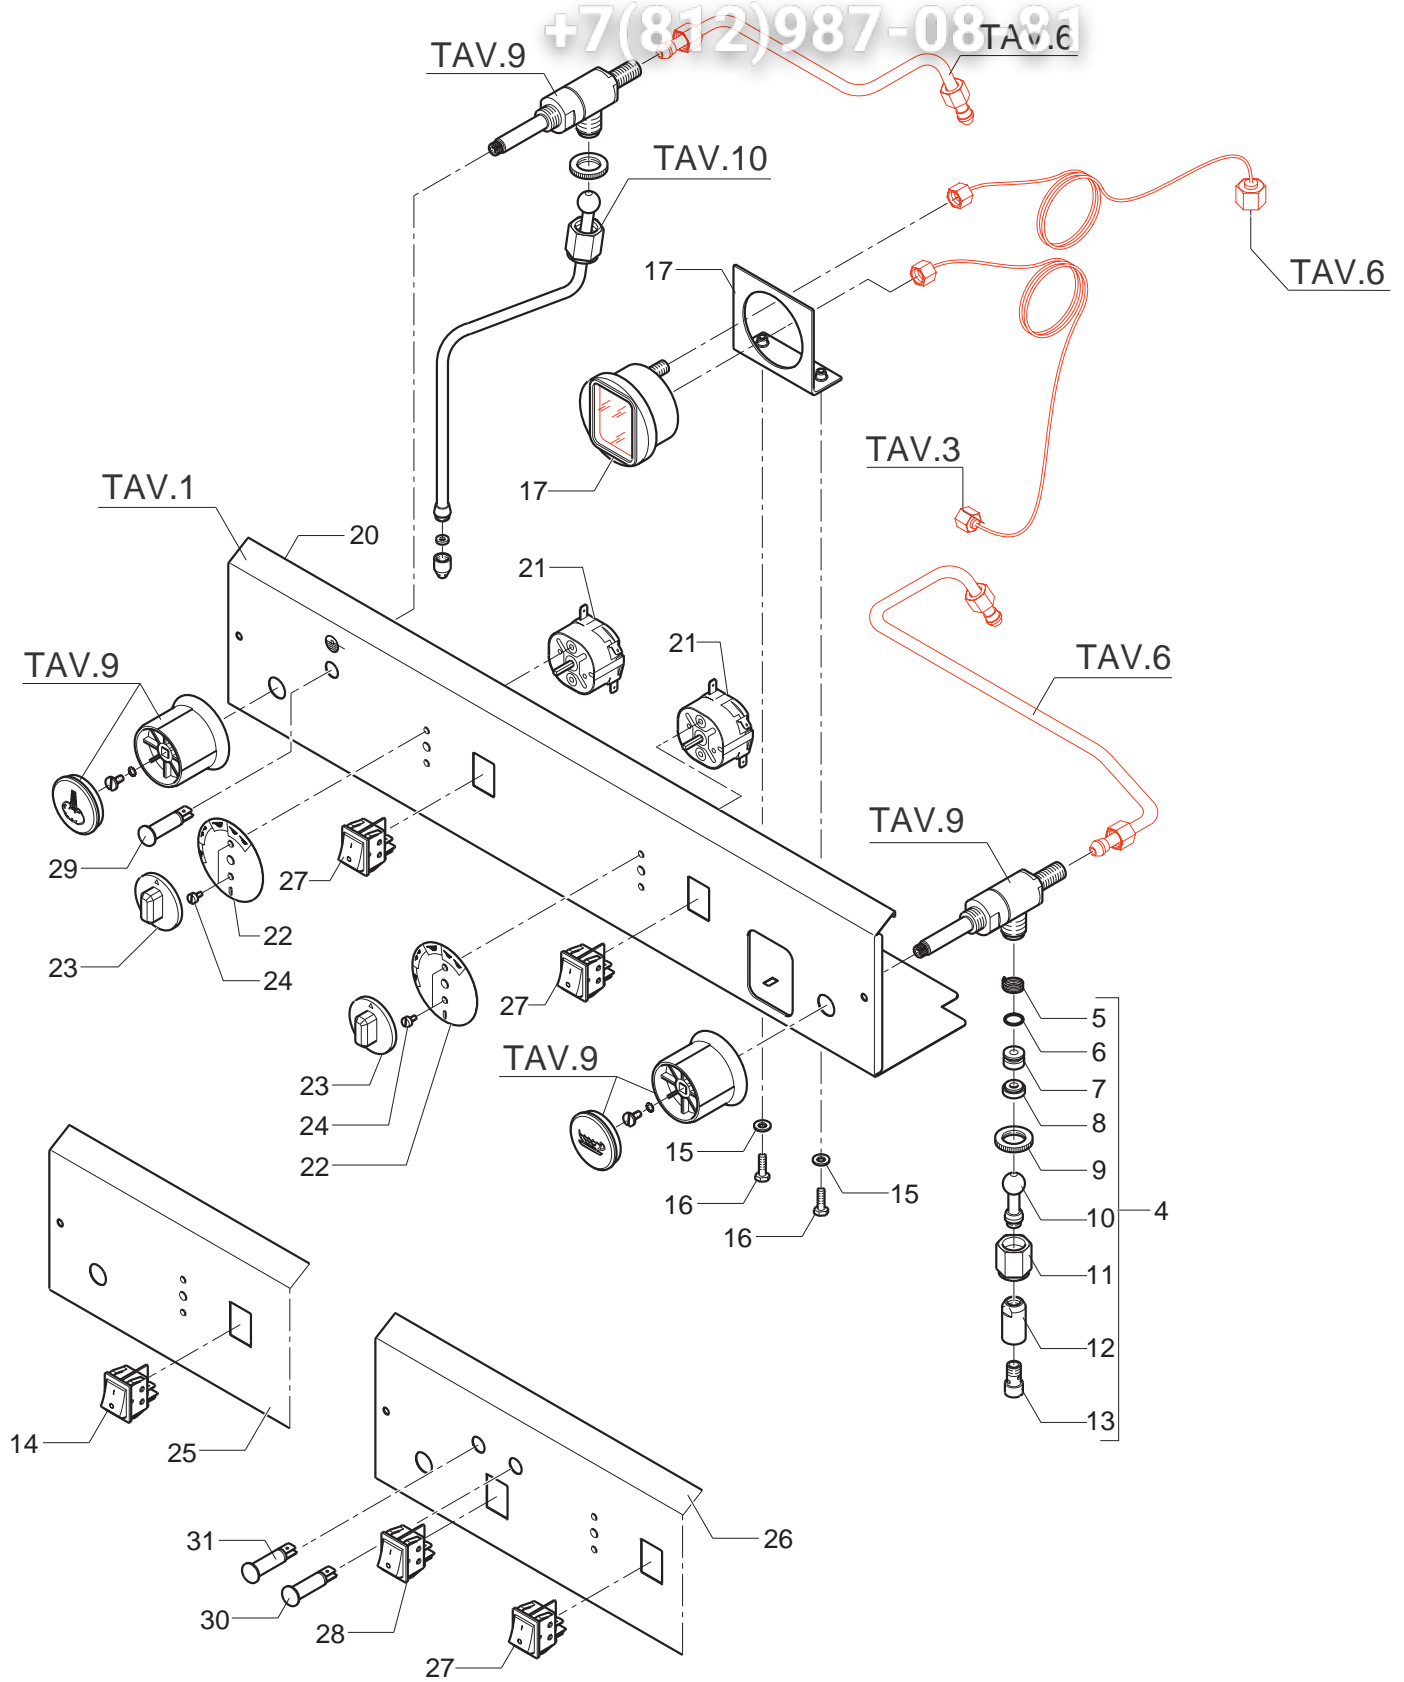

BEZZERA
dal 1901

Тов. 05А
Зип-Общепит

vsezip.ru

+7(812)987-08-81

POS	DESCRIZIONE	CODICE	RIFERIMENTO
04	ASSY TUBO ACQUA COMPLETO	3906506.....	O/10 2523A
05	MOLLA D14 AISI 302.....	5471504.....	O/6 2500
06	GUARNIZIONE OR 112 EPDM 70SH.....	7496076.....	-
07	PORTAGUARNIZIONE D14.7 X 10.5 OT.....	5224605.....	O/6 2502
08	GUARNIZIONE D16X6X6 PTFE GRAFITATO	5494002.....	O/6 2503
09	GHIERA ZIGRINATA M18	5222801.....	O/1 1251G
10	TUBO ACQUA L=44MM CROMATO.....	5225603CM.....	O/9 2521/A
11	DADO M18 NICHELATO	5221871NC.....	-
12	TERMINALE ACQUA CROMATO	5226605CM.....	O/1 1255
13	RACCORDO M10 OT.....	5225250.....	O/1 1256
14	INTERRUTTORE BIPOLARE CON LED	7633313.....	J 501
15	ROSETTA PIANA D6 UNI 6592 FEZN.....	7805004.....	-
16	VITE TE M5X16 UNI 5739 A2.....	7816412.....	F 1340
17	MANOMETRO D70 DOPPIA SCALA.....	5963037.....	-
20	FRONTALE LAVORO TP 1GR IB + SPIA.....	5074352SG.....	-
20	FRONTALE LAVORO TP 2GR IB + SPIA.....	5074356SG.....	-
20	FRONTALE LAVORO TP 2GR IB + SPIA + 3B	5074358SG.....	-
20	FRONTALE LAVORO TP 2GR IB + SPIA + 3B COMPACT.....	5074357SG.....	-
20	FRONTALE LAVORO TP 3GR IB + SPIA.....	5074359SG.....	-
20	FRONTALE LAVORO TP 4GR IB + SPIA.....	5074360SG.....	-
21	TIMER MANUALE.....	7667501.....	V 1595
22	TARGA CIRCOLARE TIMER	5522032.....	V/2 1587
23	MANOPOLA TIMER.....	7371503.....	V 1586
24	VITE TCI M4 X 6 UNI 6107 OT	7826212.....	F 1219
25	FRONTALE LAVORO TP 1GR IB.....	5074361SG.....	-
25	FRONTALE LAVORO TP 2GR IB.....	5074401SG.....	-
25	FRONTALE LAVORO TP 2GR IB + 3B	5074397SG.....	-
25	FRONTALE LAVORO TP 2GR IB + 3B COMPACT	5074332SG.....	-
25	FRONTALE LAVORO TP 2GR IB COMPACT	5074363SG.....	-
25	FRONTALE LAVORO TP 3GR IB.....	5074405SG.....	-
25	FRONTALE LAVORO TP 4GR IB.....	5074366SG.....	-
26	FRONTALE LAVORO TP 1GR IP.....	5074367SG.....	-
26	FRONTALE LAVORO TP 2GR IP.....	5074368SG.....	-
26	FRONTALE LAVORO TP 2GR IP + 3B	5074370SG.....	-
26	FRONTALE LAVORO TP 2GR IP COMPACT	5074369SG.....	-
26	FRONTALE LAVORO TP 3GR IP.....	5074371SG.....	-
26	FRONTALE LAVORO TP 3GR IP4.....	5074372SG.....	-
27	DEVIATORE BIPOLARE LUMINOSO VERDE 220V	7633309.01.....	-
28	INTERRUTTORE LUMINOSO GIALLO 220V	7633308.01.....	-
29	LAMPADA SPIA ROSSA 220V.....	7633611.....	T 1482/220RED
30	LAMPADA SPIA VERDE 110V.....	7633608.....	VTE 95/110
30	LAMPADA SPIA VERDE 220/240V.....	7633610.....	VTE95/220-240
31	LAMPADA SPIA ARANCIONE 110V.....	7633607.....	T 1482/110
31	LAMPADA SPIA ARANCIONE 220-240V	7633609.....	T 1482/220