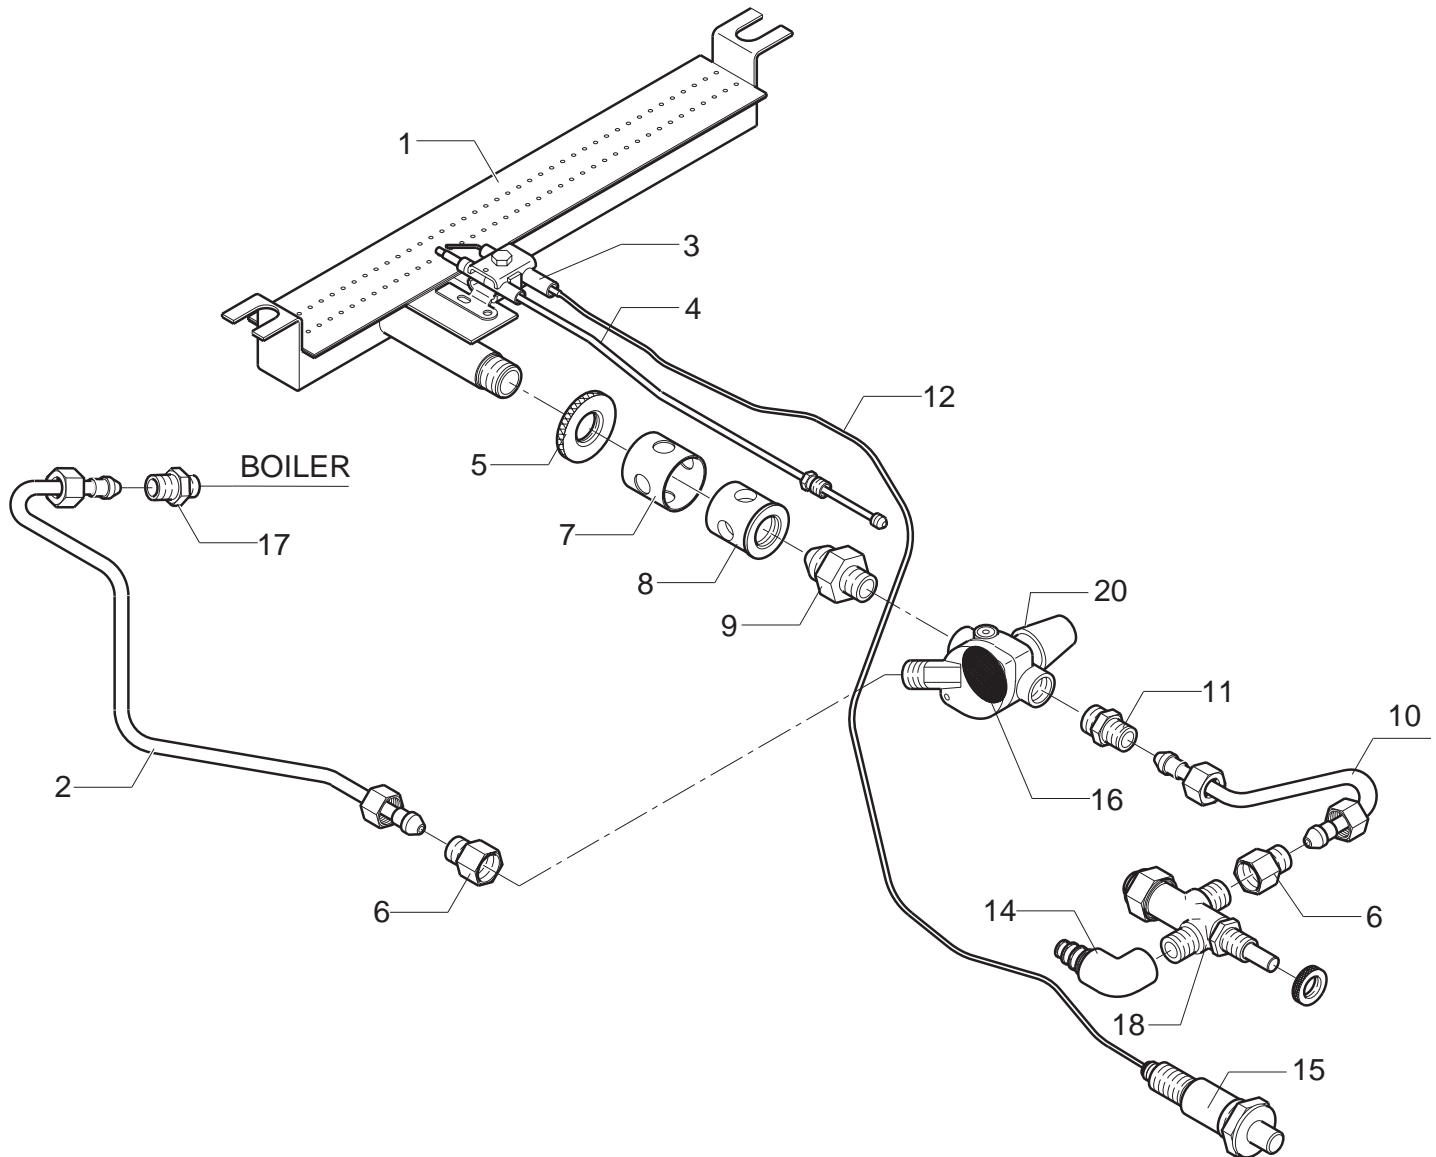

BEZZERA
dal 1901

Газовый Регулятор

vsezip.ru

+7(812)987-08-81

POS	DESCRIZIONE	CODICE	RIFERIMENTO
01	ASSY BRUCIATORE 1GR LEVA.....	5345559.....	T 1460E
01	ASSY BRUCIATORE 2GR LEVA.....	5345558.....	T 1461E
01	ASSY BRUCIATORE 3GR EROGAZIONE	5345555.....	-
01	ASSY BRUCIATORE 4GR EROGAZIONE	5345557.....	-
02	TUBO CALDAIA-REGOLATORE COMPLETO 1GR EROGAZIONE	5162114LL.....	06.16.00.008
02	TUBO CALDAIA-REGOLATORE COMPLETO 2GR EROGAZIONE	5162115LL.....	06.16.00.574
02	TUBO CALDAIA-REGOLATORE COMPLETO 3-4GR EROGAZIONE	5162116LL.....	06.16.00.591
03	CANDELA	7400301.....	T/6 1511
04	TERMOCOPPIA.....	7403001.....	T/6 1517
05	GHIERA 3/8"G H4 OT	5222808.....	T 1459
06	RIDUZIONE 1/4"G X M12 ES.16 H22 OT	5302029.....	F 766
07	PRESA D'ARIA ESTERNA D28 X 25.5	5220602.....	T 1458
08	PRESA D'ARIA INTERNA D26 X 27 OT	5220601.....	T 1457
09	GICLEUR 1/4"G H32 OT (SPECIFICARE NR GRUPPI).....	5223009.....	T 1465
10	TUBO REGOLATORE-GICLEUR COMPLETO 1GR EROGAZIONE	5162117LL.....	06.16.00.000
10	TUBO REGOLATORE-GICLEUR COMPLETO 2GR EROGAZIONE	5162118LL.....	06.16.00.573
10	TUBO REGOLATORE-GICLEUR COMPLETO 3-4GR EROGAZIONE	5162119LL.....	06.16.00.592
11	RACCORDO DIRITTO M12X1/4"G H24 OT	5302009.....	F 1031
12	CAVO ELETTRICO	7401205.....	T/6 1512
14	PORTAGOMMA 1/4"G INNESTO D12 OT	5224405.....	T 1475
15	ACCENSIONE PIEZO COMPLETA DI DADO.....	7400302.....	T/6 1513
16	MEMBRANA REGOLATORE	7493007.....	T 1466
17	RACCORDO DIRITTO M12 X M10 OT	5302010.....	F 683
18	VALVOLA M1 COMPLETA DI GHIERA.....	5965085.....	-
20	REGOLATORE GAS RG10.....	7402410.....	T 1454

Mod. B2000DE
B2000PM
B2000MN
B2000TE
B2000TP
B2000TPNT

Тав. 015 PG 11

BEZZERA
dal 1901

vsezip.ru

+7(812)987-08-81