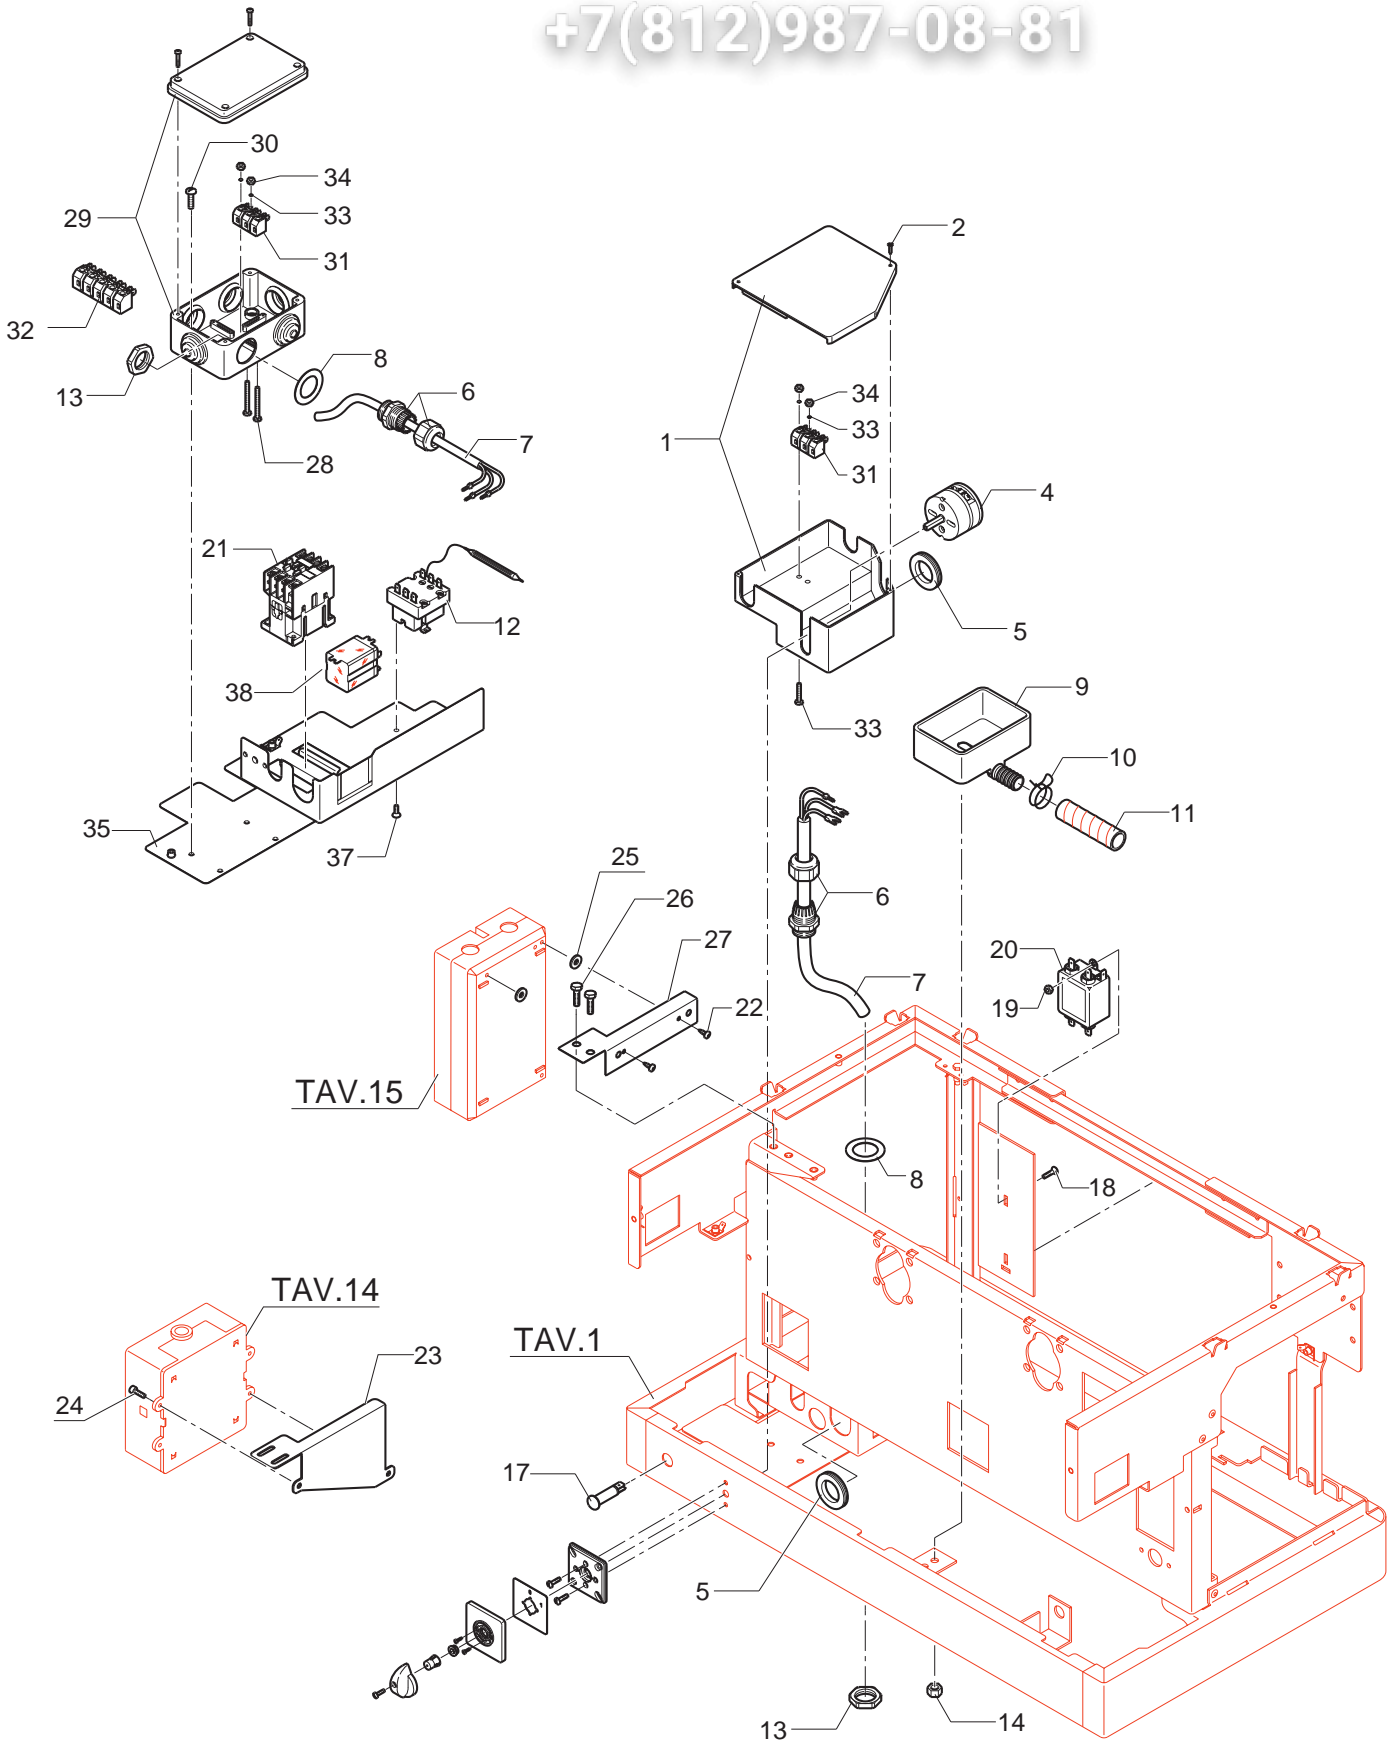

BEZZERA
dal 1901

Этап 03 **Общепит**

vsezip.ru

POS	DESCRIZIONE	CODICE	RIFERIMENTO
01	MOTORE ELETTRICO 100V	7741001	V/5 2033
01	MOTORE ELETTRICO 110V 18MF	7741102	V/5 2032
01	MOTORE ELETTRICO 230V 10MF	7742202	V/5 2030
01	MOTORE ELETTRICO 240V 10MF	7742401	V/5 2031
01	MOTORE ELETTRICO 240V 5MF 120W (SPECIALE).....	7742402	J 750
02	RACCORDO DIRITTO 3/8"G X 1/4"G ES.22 H28 OT.....	5302035	F 647
03	ANTIVIBRANTE D25X10 GAMBO M6.....	7470601	J 447
04	ROSETTA PIANA D6 UNI 6592 FEZN.....	7805004	-
05	DADO M6 UNI 5587 OT	7821403	F 992
06	FASCETTA POMPA.....	7611508.....	Q/1 1352
07	GIUNTO POMPA.....	7472401	Q/5 1387
07	KIT GIUNTO POMPA (NUOVO TIPO).....	7730508.....	-
08	FILTRO POMPA PROCON.....	7374005.....	Q/1 1367
09	GUARNIZIONE OR FILTRO POMPA PROCON	7496048.....	Q/1 1368
10	POMPA 200 L/H 3-4GR.....	7730507	-
10	POMPA ROTATIVA 100 L/H PA104X 1-2GR	7730506.....	-
11	RACCORDO DIRITTO 3/8"G X 3/8"NPT OT	5302012	F 655
12	TUBO FLESSIBILE L=255	7200506.....	F 1171
13	TUBO FLESSIBILE L=350	7200505.....	F 1170
14	RACCORDO M13 X 3/8".....	5226401	A/B 161
15	FILTRO D13.5 H11 AISI 304	5471002	A 113
16	RACCORDO MULTIPLIO 5 VIE OT (DE).....	5302501	L 1135
17	DADO CIECO 3/8" G	5221819	F 642
18	TAPPO 1/4"G ES.16 H13 OT	5226405.....	F 720
19	RUBINETTO A SFERA FF 1/4"G	7451501	N/2 1250
20	GUARNIZIONE D15X3 ESENTE AMIANTO.....	5492011	F 730