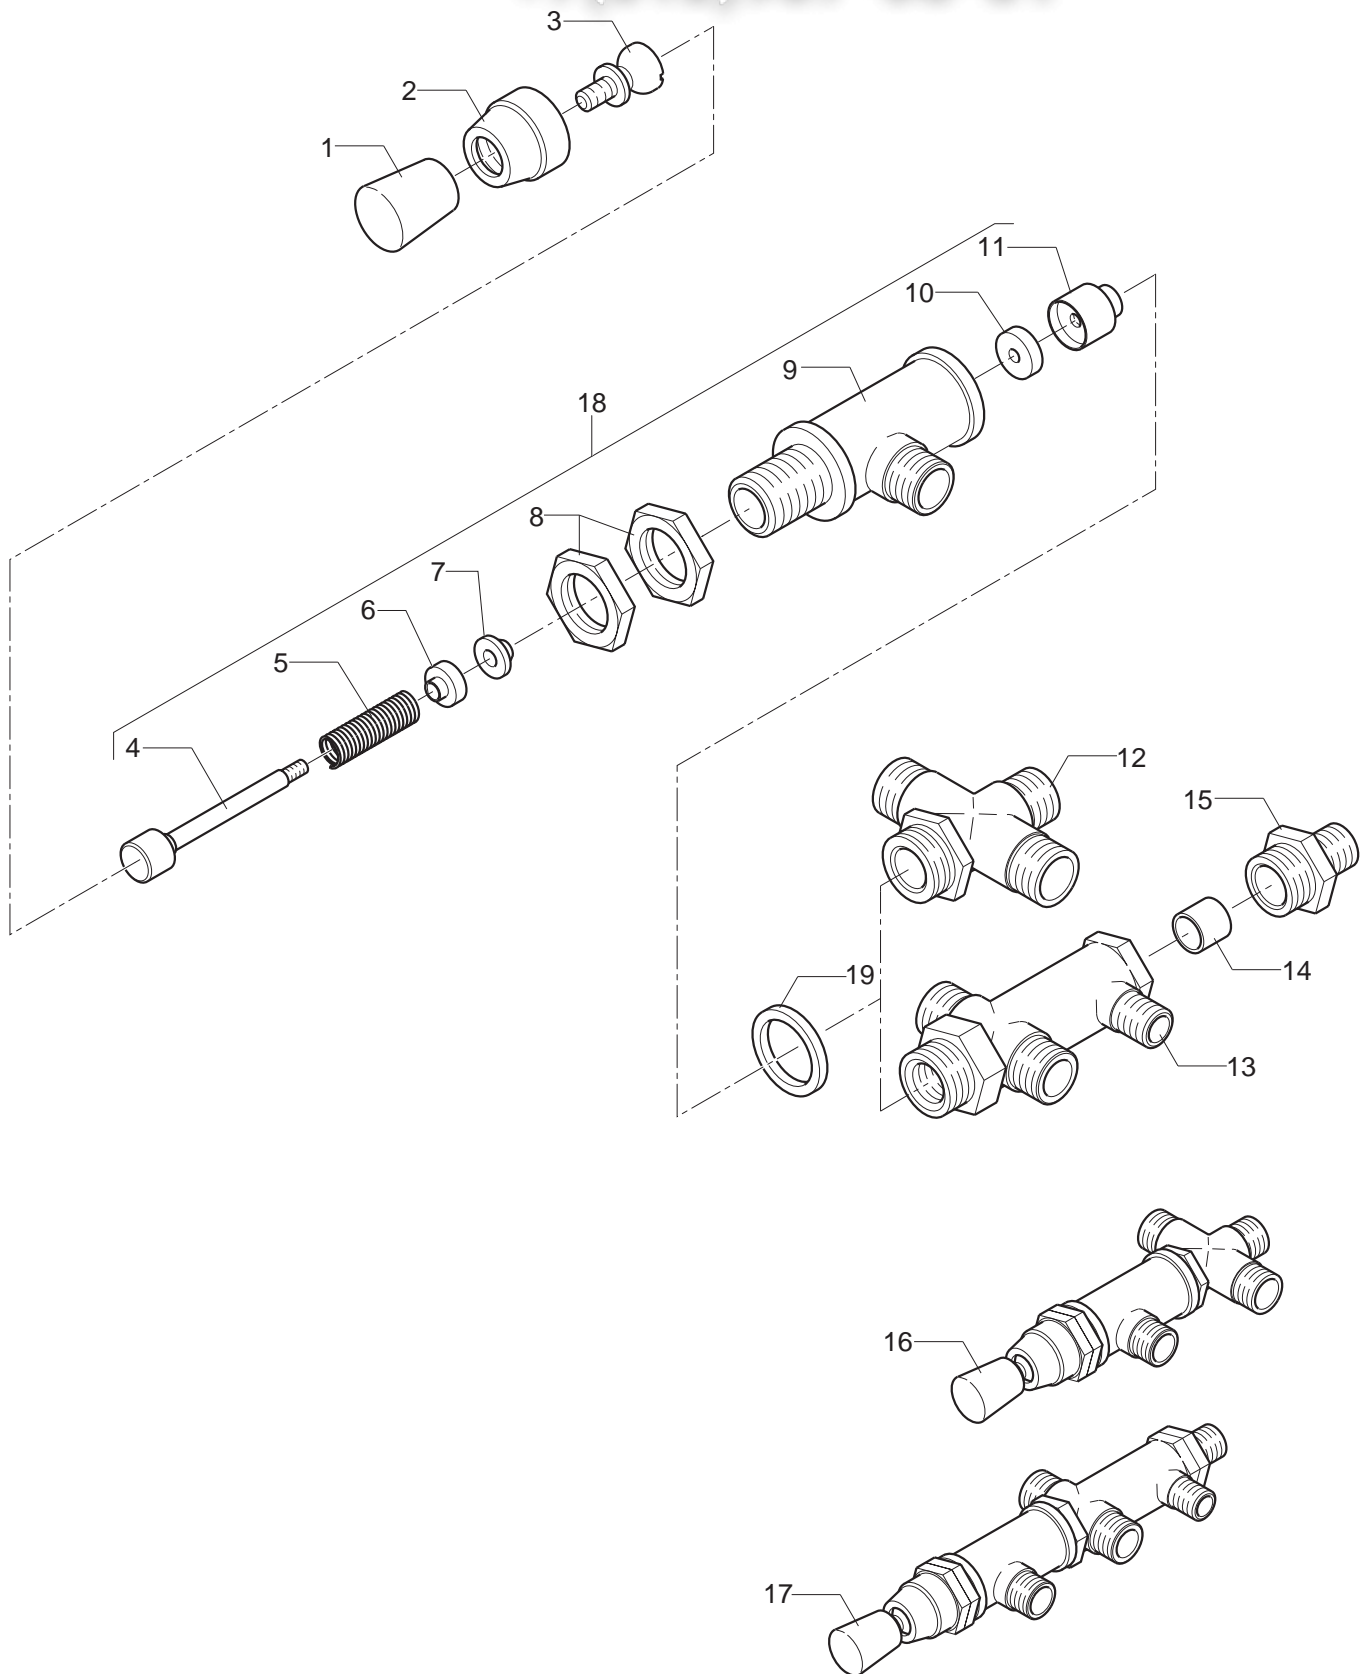

BEZZERA
dal 1901

31117 **ЗипОбщепит**

vsezip.ru

+7(812)987-08-81

POS	DESCRIZIONE	CODICE	RIFERIMENTO
01	POMELLO M6	7473603	-
02	GHIERA M18 OT CROMATO	5222813CM	L 1128
03	SNODO D14 X 24.5 X M6 AISI 303	5265601	L 1127
04	ALBERO D12 X 65 AISI 303	5260202	L 1125
05	MOLLA D9.5 H34.5 AISI 302	5471512	L 1123
06	BOCCOLA D12 X 7 OT	5220603	L 1122
07	GUARNIZIONE D12 X 6 PTFE GRAFITATO	5494004	L 1121
08	DADO M18 ES.26 H5 OT	5221833	L 1119
09	CORPO POMPETTA OT	5283019	L 1118
10	GUARNIZIONE D14 X 4 X 4 NBR 70SH	5493013	L 1117
11	PORTAGUARNIZIONE D15 X 16.5 OT	5224607	L 1116
12	RACCORDO 4 VIE 3/8" G OT (PM-TE-TP)	5302502	L 1114C
13	RACCORDO MULTIPLIO 5 VIE OT (DE)	5302501	L 1135
14	FILTRO D13.5 H11 AISI 304	5471002	A 113
15	RACCORDO M13 X 3/8"	5226401	A/B 161
16	ASSY POMPETTA 3 VIE COMPLETA	5964054	L 1130C
17	ASSY POMPETTA COMPLETA C/RACCORDO MULTIPLIO	5964060	-
18	ASSY POMPETTA	5964058	L 1130
19	GUARNIZIONE RAME 20 X 26 X 3	5495006	-

Mod. B2000DE
B2000PM
B2000MN
B2000TE
B2000TP
B2000TPNT

ЗипОбщепит

BEZZERA
dal 1901

vsezip.ru

+7(812)987-08-81