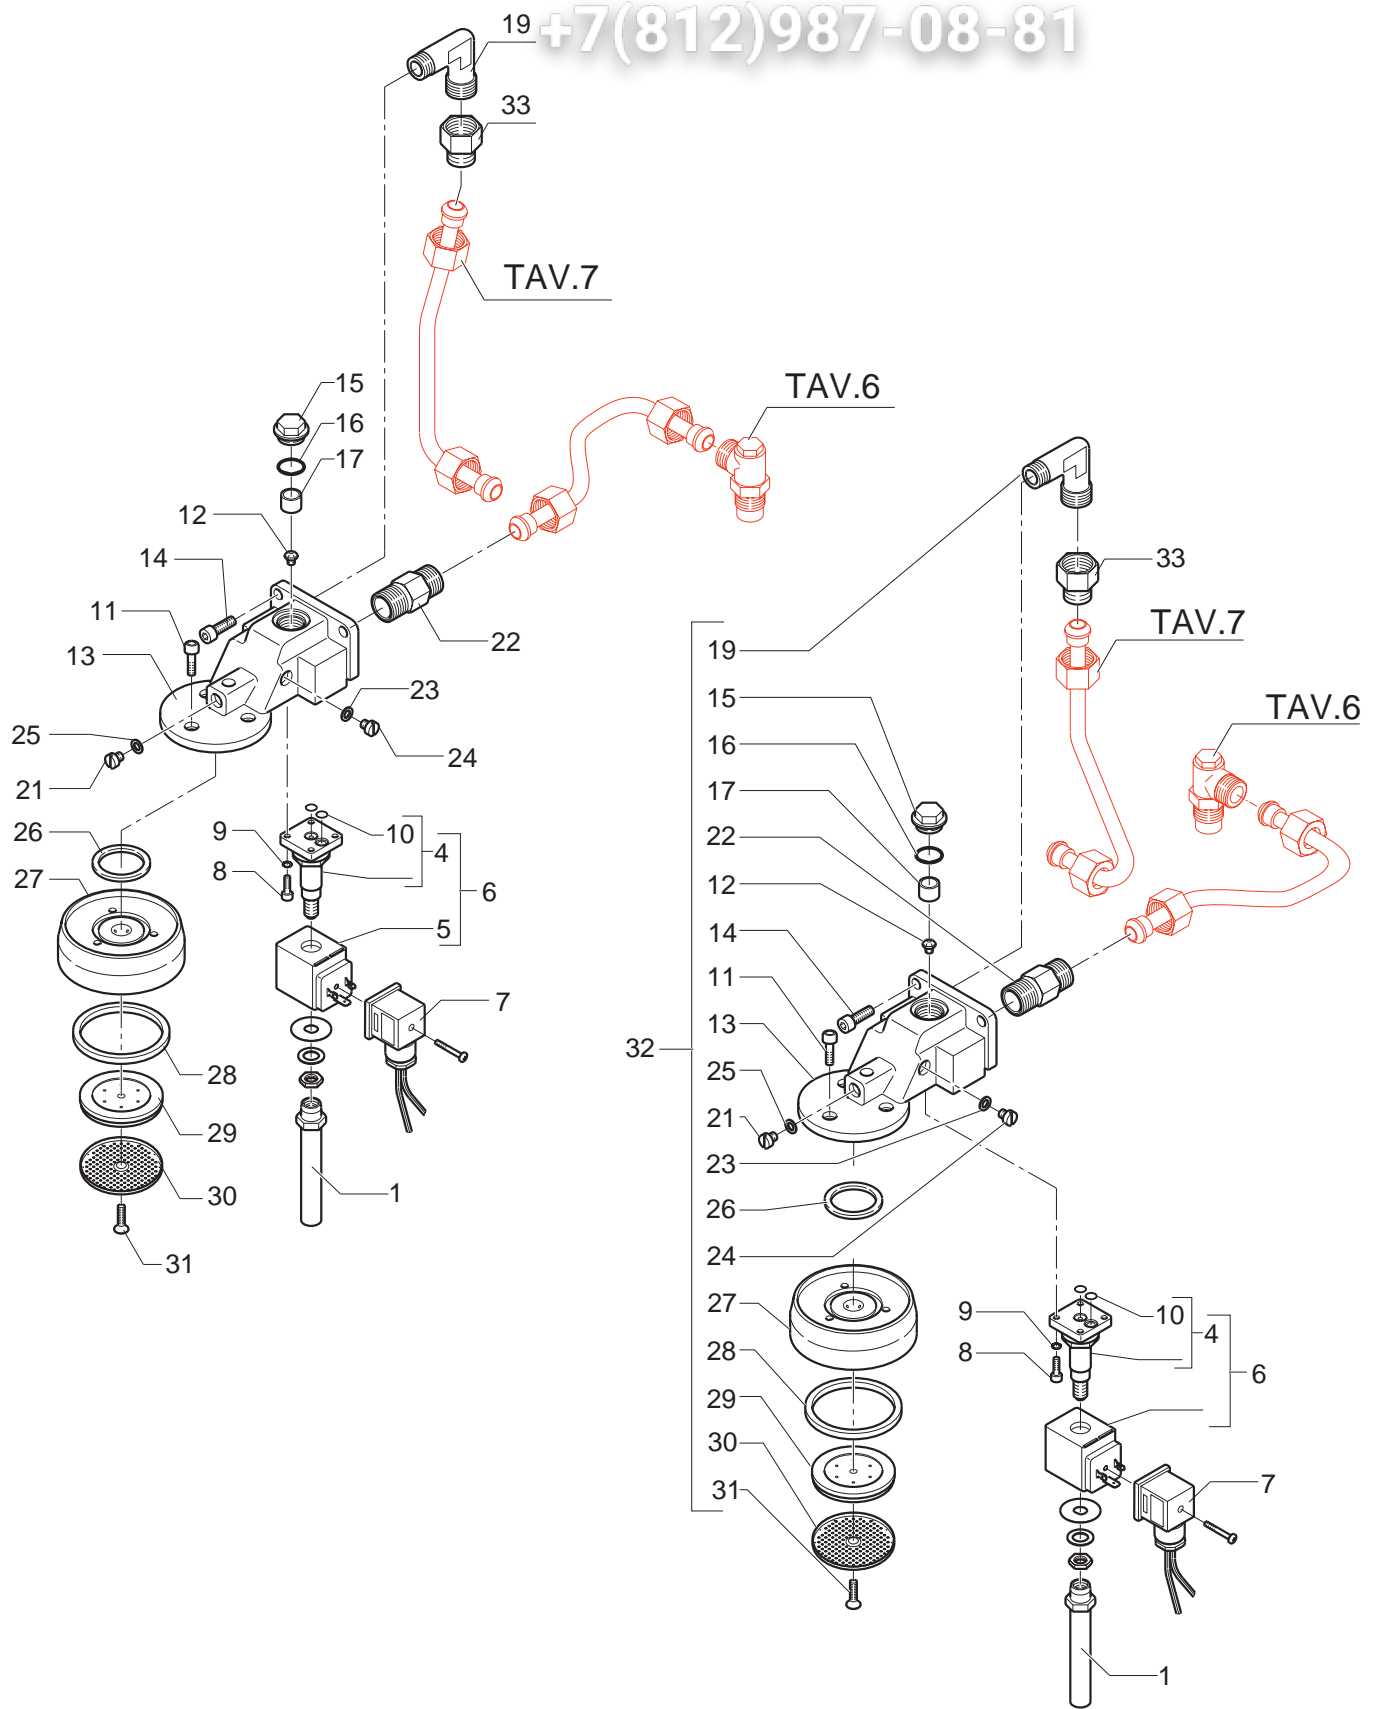

Mod. B2000PM
B2000MN
B2000TE
B2000TP
B2000TPNT

Зип 03 **Общепит**
vsezip.ru

BEZZERA
dal 1901

+7(812)987-08-81

BEZZERA
dal 1901

Защита

vsezip.ru

+7(812)987-08-81

POS	DESCRIZIONE	CODICE	RIFERIMENTO
01	TUBO D16 SCARICO EV GRUPPO	3166007BL	-
04	ELETTROVALVOLA SENZA BOBINA LUCIFER	7703001	C 332
04	ELETTROVALVOLA SENZA BOBINA SIRAI	7703008	-
05	BOBINA ELETTROVALVOLA GRUPPO 110V LUCIFER.....	7630305.....	C 317-110
05	BOBINA ELETTROVALVOLA GRUPPO 110V SIRAI.....	7630321.....	-
05	BOBINA ELETTROVALVOLA GRUPPO 220/240V LUCIFER.....	7630306.....	C 317-220
05	BOBINA ELETTROVALVOLA GRUPPO 220/240V SIRAI.....	7630322.....	-
06	ELETTROVALVOLA 3 VIE SIRAI TENUTA RUBINO 110V	7701108.....	-
06	ELETTROVALVOLA 3 VIE SIRAI TENUTA RUBINO 220/240V	7702210.....	-
07	CONNETTORE ELETTROVALVOLA GRUPPO.....	7631506.....	C/1 319
08	VITE TCEI M4X12.....	7816002.....	F 1600
09	ROSETTA GROWER Ø4.....	7813801.....	F 785
10	GUARNIZIONE OR 105 VITON	7496018.....	C 311
11	VITE TCEI M5X12 UNI 5931 A2	7816001.....	A 121
12	GUARNIZIONE D22X13.5X2 ESENTE AMIANTO	5492003.....	T 1499
13	CORPO GRUPPO EROGAZIONE DE OT	5283003.....	A/B 151
14	VITE TCEI M8 X 25 UNI 5931 A2	7816015.....	A 116B
15	FILTRO D13.5 H11 AISI 304.....	5471002.....	A 113
16	RACCORDO PORTAFILTRO FORO D0.8 OT	5302002.....	F 941
16	RACCORDO PORTAFILTRO FORO D1 OT (SPECIALE)	5302052.....	A/B 145/1
17	DISTANZIALE D11X8X6.5 PTFE	5191501.....	J 621
19	RACCORDO A GOMITO 1/4"G X 3/8"G OT	5301501.....	F 896
20	RACCORDO M13 X 3/8".....	5226401.....	A/B 161
21	VITE M6 X 6 OT	5227001.....	A 124
22	RACCORDO DIRITTO 1/4"G X M13 OT	5302001.....	F 895
23	GUARNIZIONE D11 X 8.5 X 1 ESENTE AMIANTO	5492002.....	J 304
24	VITE M8 X 6 OT	5227002.....	A 125
25	GUARNIZIONE D10,5X6,3X1 ESENTE AMIANTO	5492001.....	J 298
26	GUARNIZIONE OR 139 VITON	7496004.....	A 122
27	ANELLO AGGANCIATORE OT CROMATO (DAL 01/04/01).....	5280502CM	A/B 153P
28	GUARNIZIONE OR 160 MAGGIORATA 75SH.....	7496038.....	J 48/75
28	GUARNIZIONE OR 160 MAGGIORATA 85SH.....	7496039.....	J 48/85
28	GUARNIZIONE OR 160 NBR 75SH	7496011.....	A 117N
28	GUARNIZIONE OR 160 VITON 80SH	7496029.....	A 117/V
28	GUARNIZIONE CONICA H 9,3 NBR 90SH PEROSSIDICA.....	7493008.....	-
29	PORTADOCCIA D57OT	5285501.....	A 132
29	PORTADOCCIA D57X3.2 OT (SPECIALE).....	5285502.....	-
30	DOCCIA D51.9 CON RETE AISI 304 (TIPO VECCHIO)	5470504.....	A 119
30	DOCCIA D57 AISI 304.....	5470501.....	A 130
31	VITE TPS M5X12 DIN 963 A2 (TIPO VECCHIO)	7817007.....	A 120
31	VITE TPS M5X16 DIN 963 A2	7817001.....	A 131
32	ASSY GRUPPO EROGAZIONE GUARNIZIONE CONICA	5963506.01	A/B 158/P
33	FILTRO A RETE D11 AISI 304.....	5471001.....	J 678