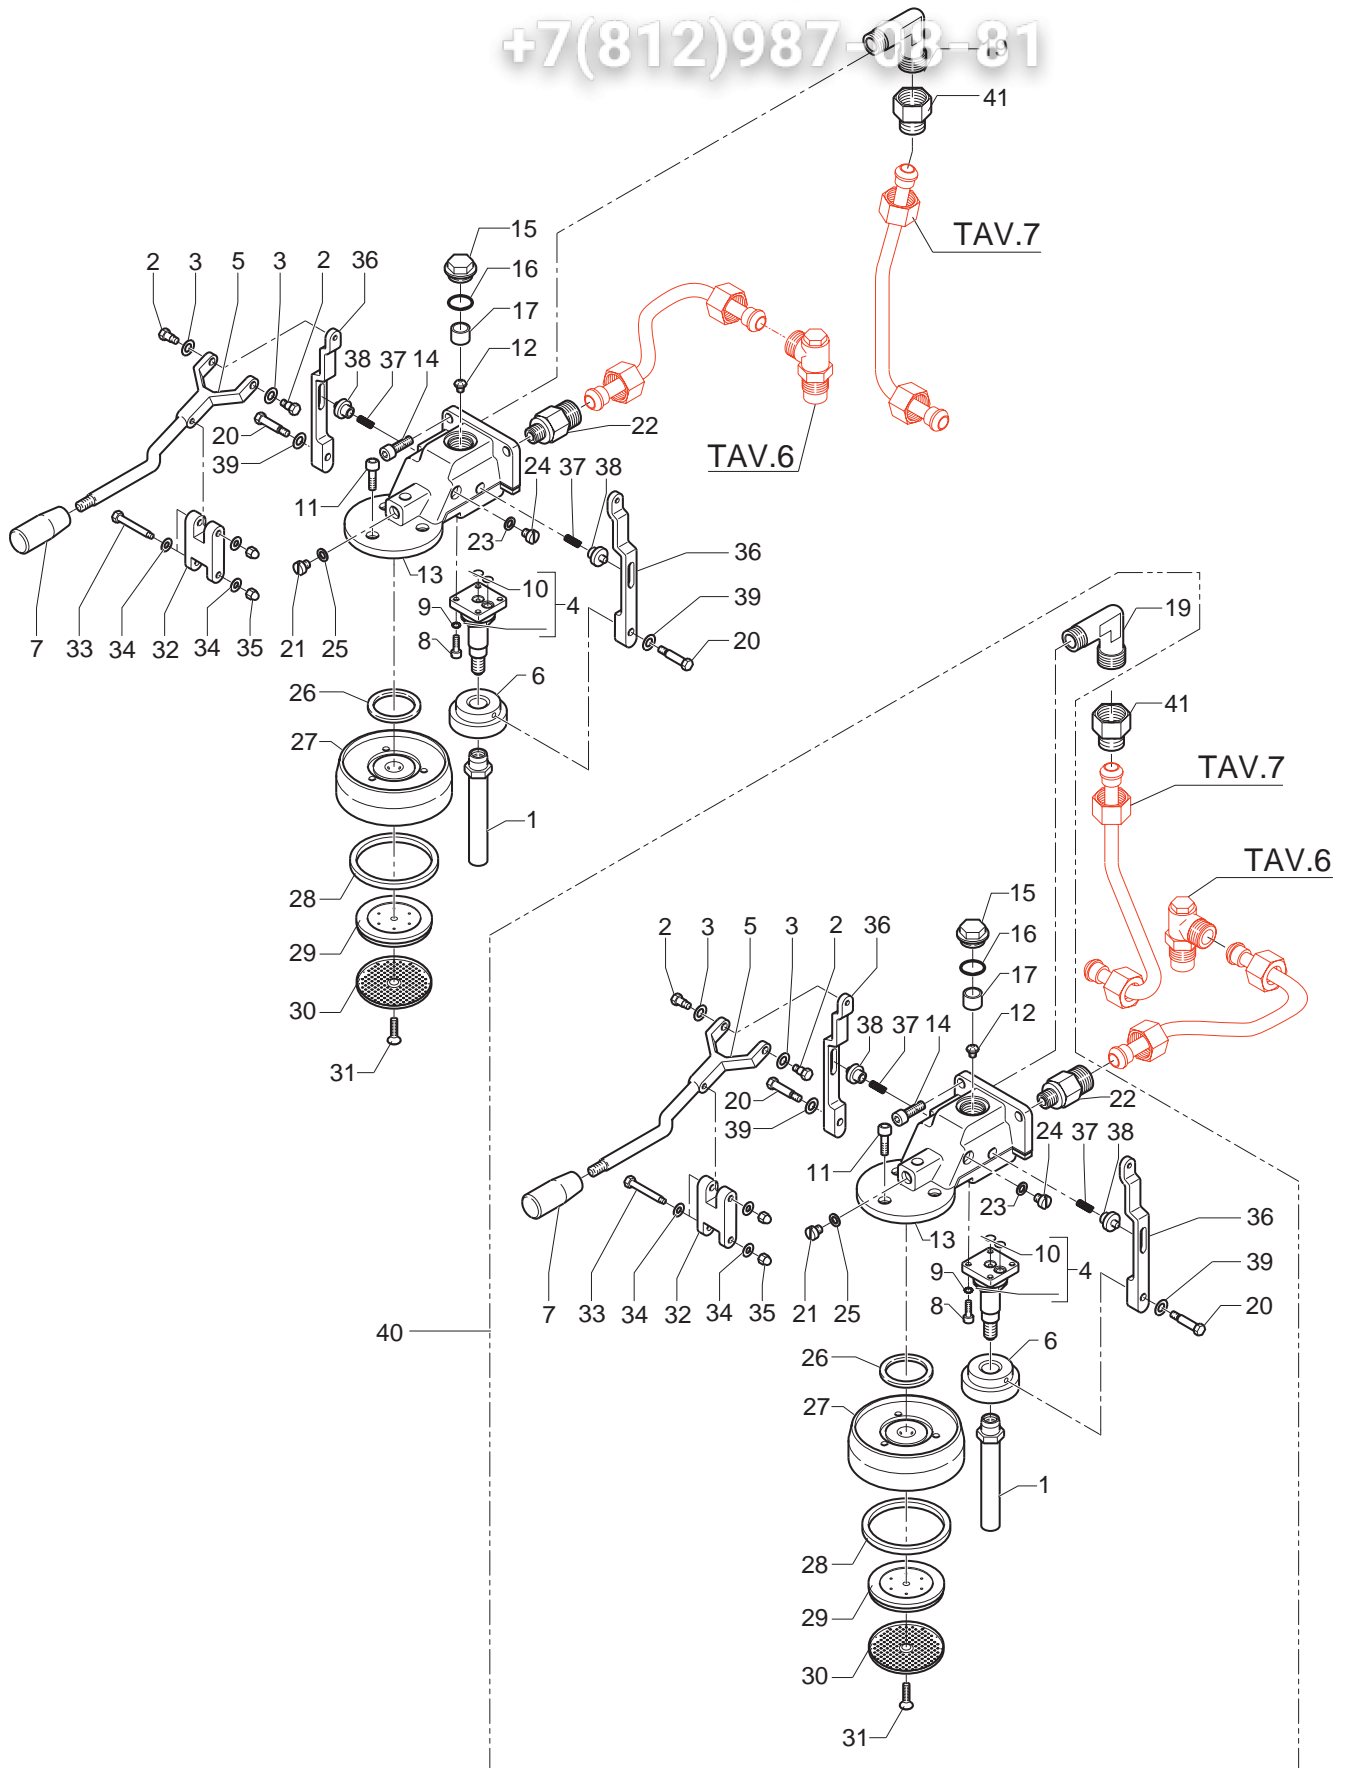

BEZZERA
dal 1901

311101
ЗипОбщепит

vsezip.ru

+7(812)987-08-81

POS	DESCRIZIONE	CODICE	RIFERIMENTO
01	VITE TCI M5 X 10 UNI 6107 OT	7826202.....	F 794A
02	RONELLA DENTELLATA D6 DIN 6798A	7804002.....	F 736
03	TAPPO ACQUA	5373906.....	M/5 2436
04	MANOPOLA D48	5371803.....	-
06	TAPPO VAPORE	5373905.....	M/5 2435
07	DADO 3/8" G OT NICHELATO	5221804NC.....	M/5 2424
08	ANELLO ARRESTO RADIALE D7 UNI 7434 A2	7810601.....	M/5 2425
09	PER MACCHINE COSTRUITE FINO AL 21/02/05 VEDERE POS.21		
09	MADREVITE (DAL 22/02/05)	5223402.....	M/5 2426
10	GUARNIZIONE D28 X 1 RAME	5495001.....	M/5 2434
11	PER MACCHINE COSTRUITE FINO AL 21/02/05 VEDERE POS.21		
11	ASTA REGOLAZIONE (DAL 22/02/05)	5220413.....	-
12	GUARNIZIONE OR 108 VITON (FINO AL 21/02/05)	7496003.....	M/5 2428
12	GUARNIZIONE OR 10,82X1,78 VITON (DAL 22/02/05).....	7496075.....	-
13	GUARNIZIONE OR 115 VITON	7496002.....	M/5 2430
14	PER MACCHINE COSTRUITE FINO AL 21/02/05 VEDERE POS.21		
14	PORTAGUARNIZIONE CON GRANO (DAL 22/02/05)	5970504.01.....	-
15	GUARNIZIONE EPT 70SH	5493023.....	M/5 2431EP
16	DADO CIECO M4 OT	7822201.....	D/B 528
17	ROSETTA PIANA D8 X 4 X 0.8 OT.....	7825001.....	F 1218
18	CORPO RUBINETTO OT	5283002LL.....	M/5 2433 SVAS
19	ASSY RUBINETTO ACQUA.....	5974006.01.....	-
20	ASSY RUBINETTO VAPORE.....	5974005.01.....	-
21	KIT RUBINETTO PER MACCHINE COSTRUITE FINO AL 21/02/05.....	5976523.....	-