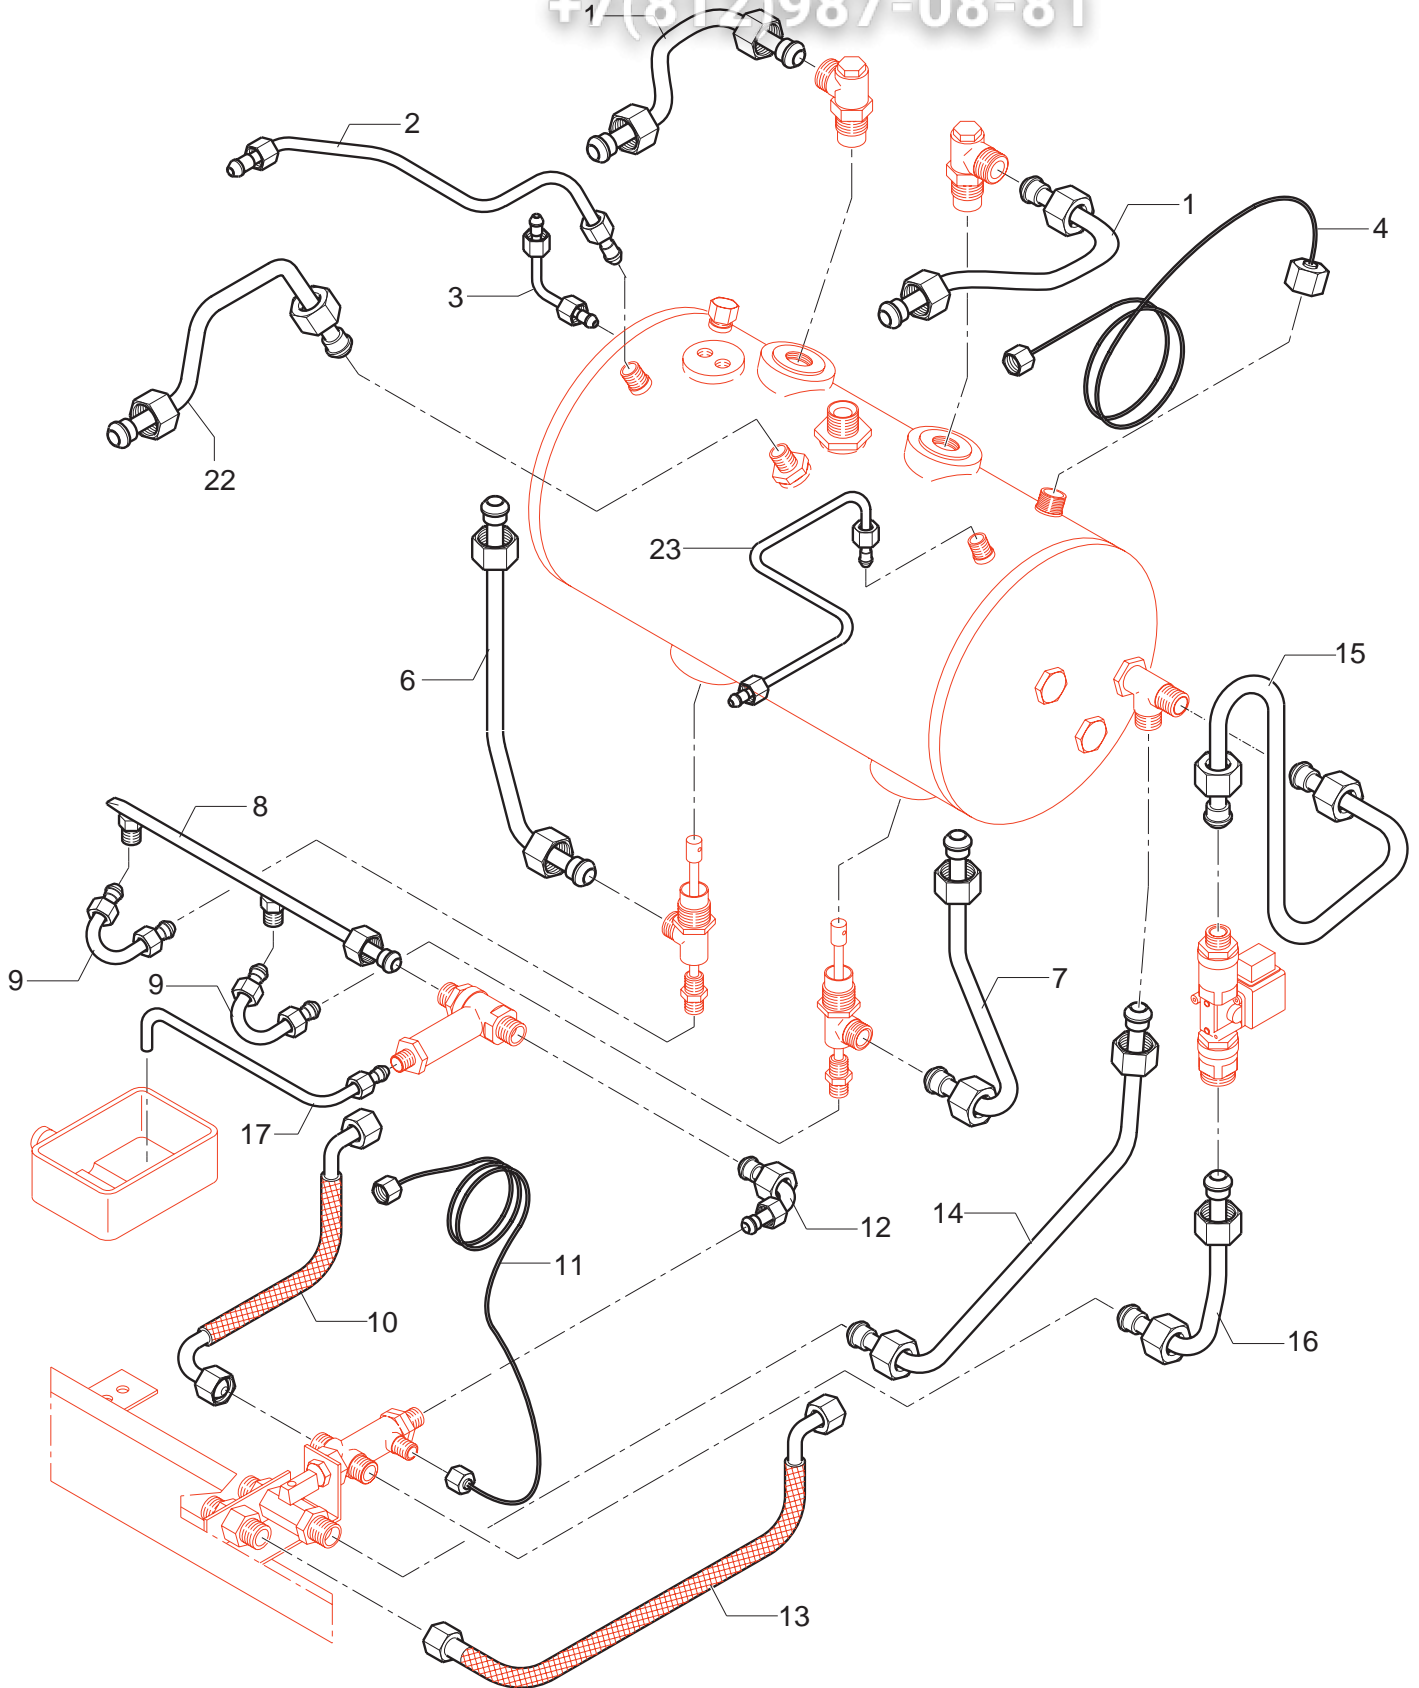

BEZZERA
dal 1901

Serie tubi 2 Gr. - 39 bits

vsezip.ru

POS	DESCRIZIONE	CODICE	RIFERIMENTO
01	TUBO RISCALDAMENTO SUPERIORE DX/SX.....	5164018LL.....	06.16.00.066
02	TUBO RUBINETTO VAPORE	5163064LL.....	06.16.00.270
03	TUBO PRESSOSTATO	5162058LL.....	06.16.00.024
04	CAPILLARE MANOMETRO VAPORE	7400901LA	-
06	TUBO RISCALDAMENTO INFERIORE SX	5164019LL.....	06.16.00.059
07	TUBO RISCALDAMENTO INFERIORE DX	5164020LL.....	06.16.00.058
08	TUBO COLLETTORE	5163055LL.....	06.16.00.086
09	TUBO COLLETTORE PICCOLO	5162077LL.....	06.16.00.083
10	TUBO FLESSIBILE L=255	7200506.....	F 1171
11	CAPILLARE MANOMETRO	7400901	-
12	TUBO PREVALVOLA	5163053LL.....	06.16.00.033
13	TUBO FLESSIBILE L=350	7200505.....	F 1170
14	TUBO SCARICO CALDAIA.....	5164011LL.....	06.16.00.167
15	TUBO USCITA L/A	5164006LL.....	06.16.00.194
16	TUBO ENTRATA L/A	5164007LL.....	06.16.00.105
17	TUBO SCARICO SCODELLINO.....	5162079LL.....	06.16.00.214
22	TUBO RUBINETTO ACQUA CENTRALE	5163105LL.....	06.16.00.228
23	TUBO RUBINETTO VAPORE DX	5163090LL.....	06.16.00.255

Mod. B2000PM
B2000MN
B2000TE
B2000TP
B2000TPNT

Serie tubi 2 Gr. - 39 bita

BEZZERA
dal 1901

Вит Общепит

vsezip.ru

+7(812)987-08-81