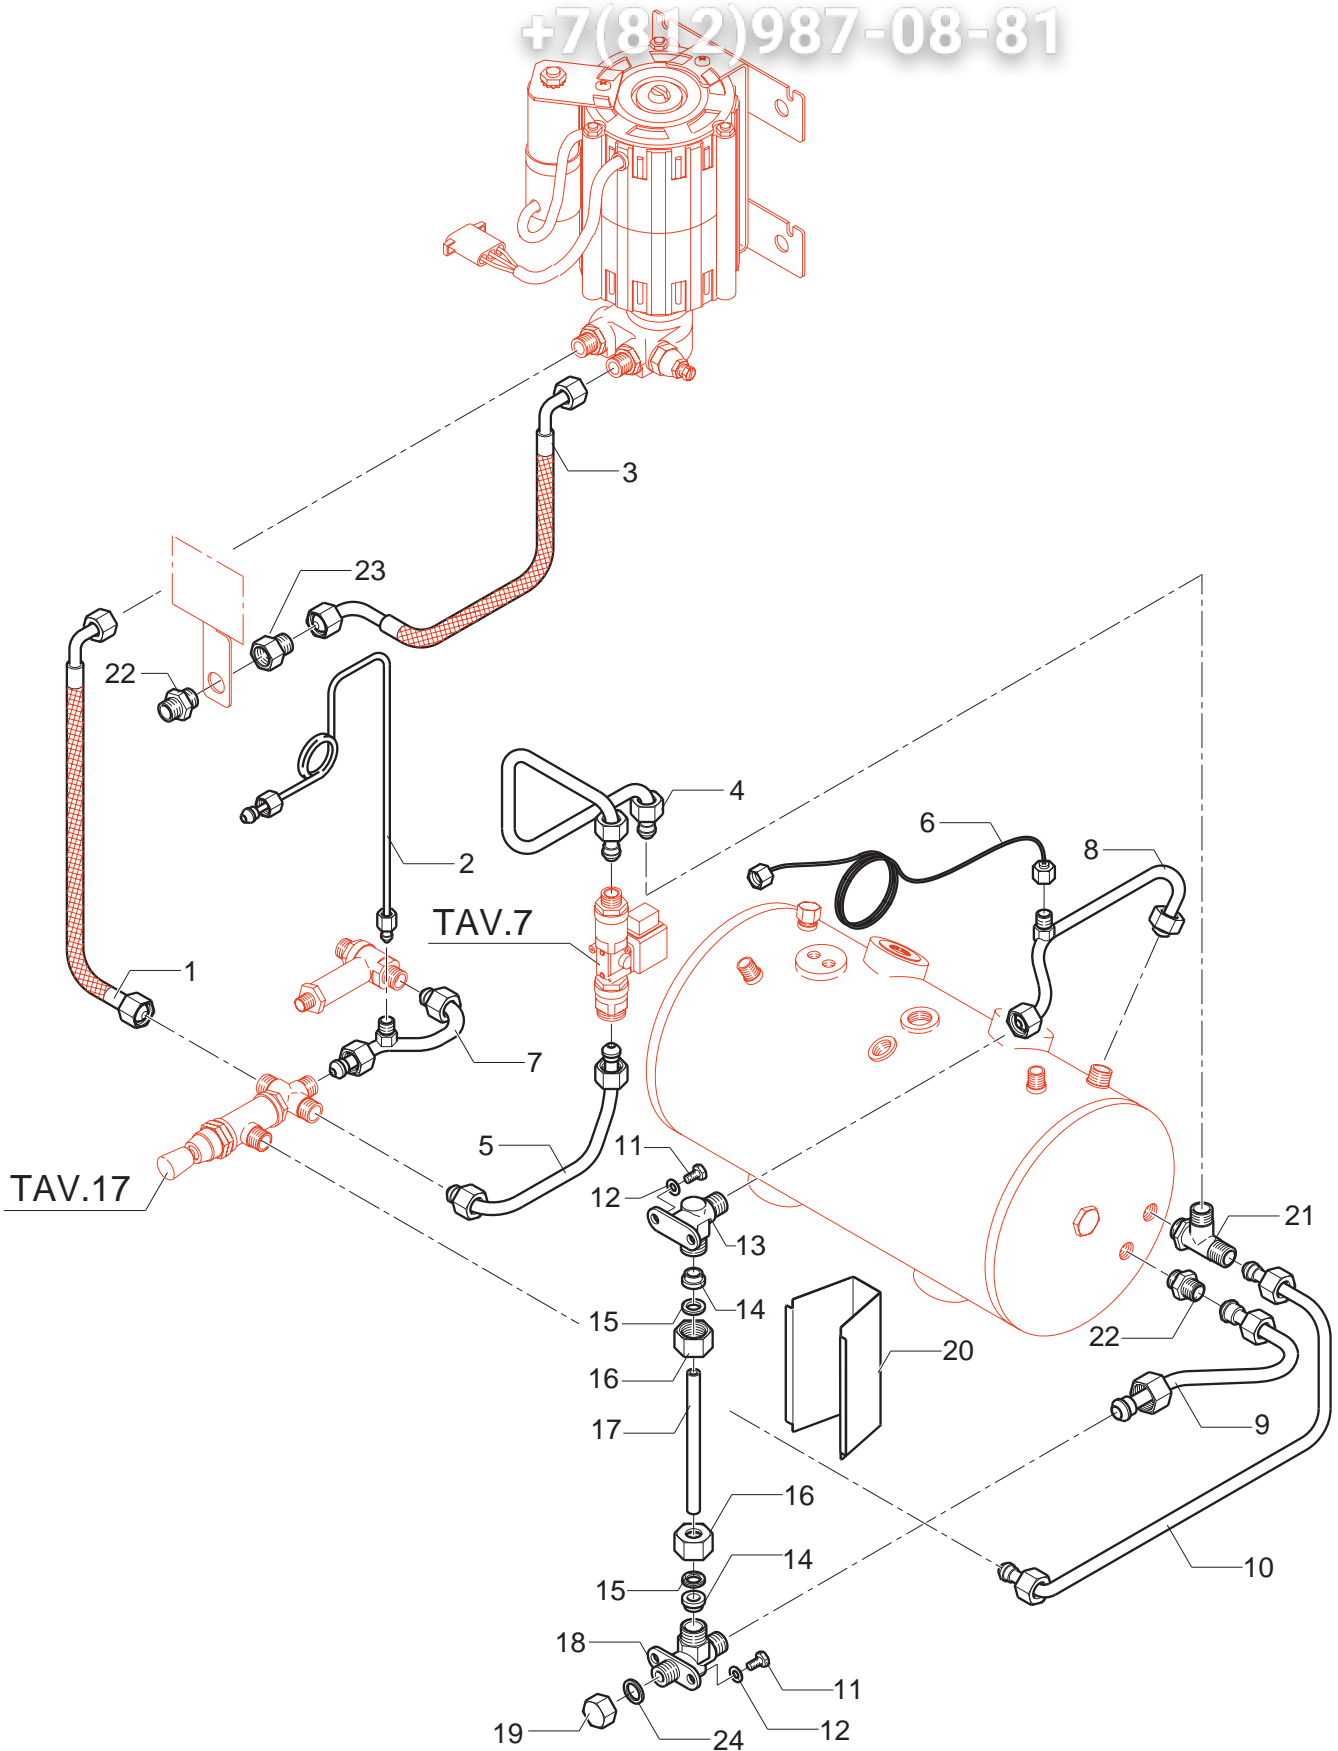

Mod. B2000PM
B2000MN
B2000TE
B2000TP
B2000TPNT

ЗипОбщепит

BEZZERA
dal 1901

vsezip.ru

+7(812)987-08-81

BEZZERA
dal 1901

Защита

vsezip.ru

+7(812)987-08-81

POS	DESCRIZIONE	CODICE	RIFERIMENTO
01	TUBO FLESSIBILE L=350	7200505.....	F 1170
02	TUBO MANOMETRO ACQUA	5161014LL.....	06.16.00.125
03	TUBO FLESSIBILE L=255	7200506.....	F 1171
04	TUBO USCITA L/A	5164041LL.....	06.16.00.196
05	TUBO ENTRATA L/A	5164043LL.....	06.16.00.078
06	CAPILLARE MANOMETRO	7400901	-
07	TUBO ENTRATA MANOMETRO ACQUA	5162142LL.....	06.16.00.022
08	TUBO LIVELLO SUPERIORE	5164046LL.....	06.16.00.152
09	TUBO LIVELLO INFERIORE	5164033LL.....	06.16.00.151
10	TUBO CARICO CALDAIA	5164042LL.....	06.16.00.093
11	VITE TE M6 X 8 UNI 5739 8.8	7806405ZN	F 829
12	ROSETTA PIANA D6 UNI 6592 FEZN.....	7805004.....	-
13	RACCORDO SUPERIORE VETROLIVELLO OT.....	5302507	S 1411
14	GUARNIZIONE VETROLIVELLO GOMMA.....	5493026.....	S 1412
15	PREMIGUARNIZIONE D18 X 11 X 3.....	5224802.....	S 1413
16	DADO 1/2"G FORO D12.7 OT	5221828.....	F 621
17	TUBO VETROLIVELLO D10 X 2.2 L=135MM SERIGRAFATO	5430504	S 1415
18	RACCORDO INFERIORE VETROLIVELLO OT	5302506.....	S 1420
19	DADO CIECO 3/8"G ES.22 H13 OT CROMATO.....	5221819CM	S 1419
20	COPERTURA VETROLIVELLO	5053004LW.....	-
21	RACCORDO TEE 3/8"G OT.....	5300505.....	F 1309
22	RACCORDO DIRITTO 3/8"G	5302011	F 645
23	RACCORDO DIRITTO 3/8"G ES.22 H25 OT	5302013	F 921
24	GUARNIZIONE D15X3 ESENTE AMIANTO.....	5492011	F 730