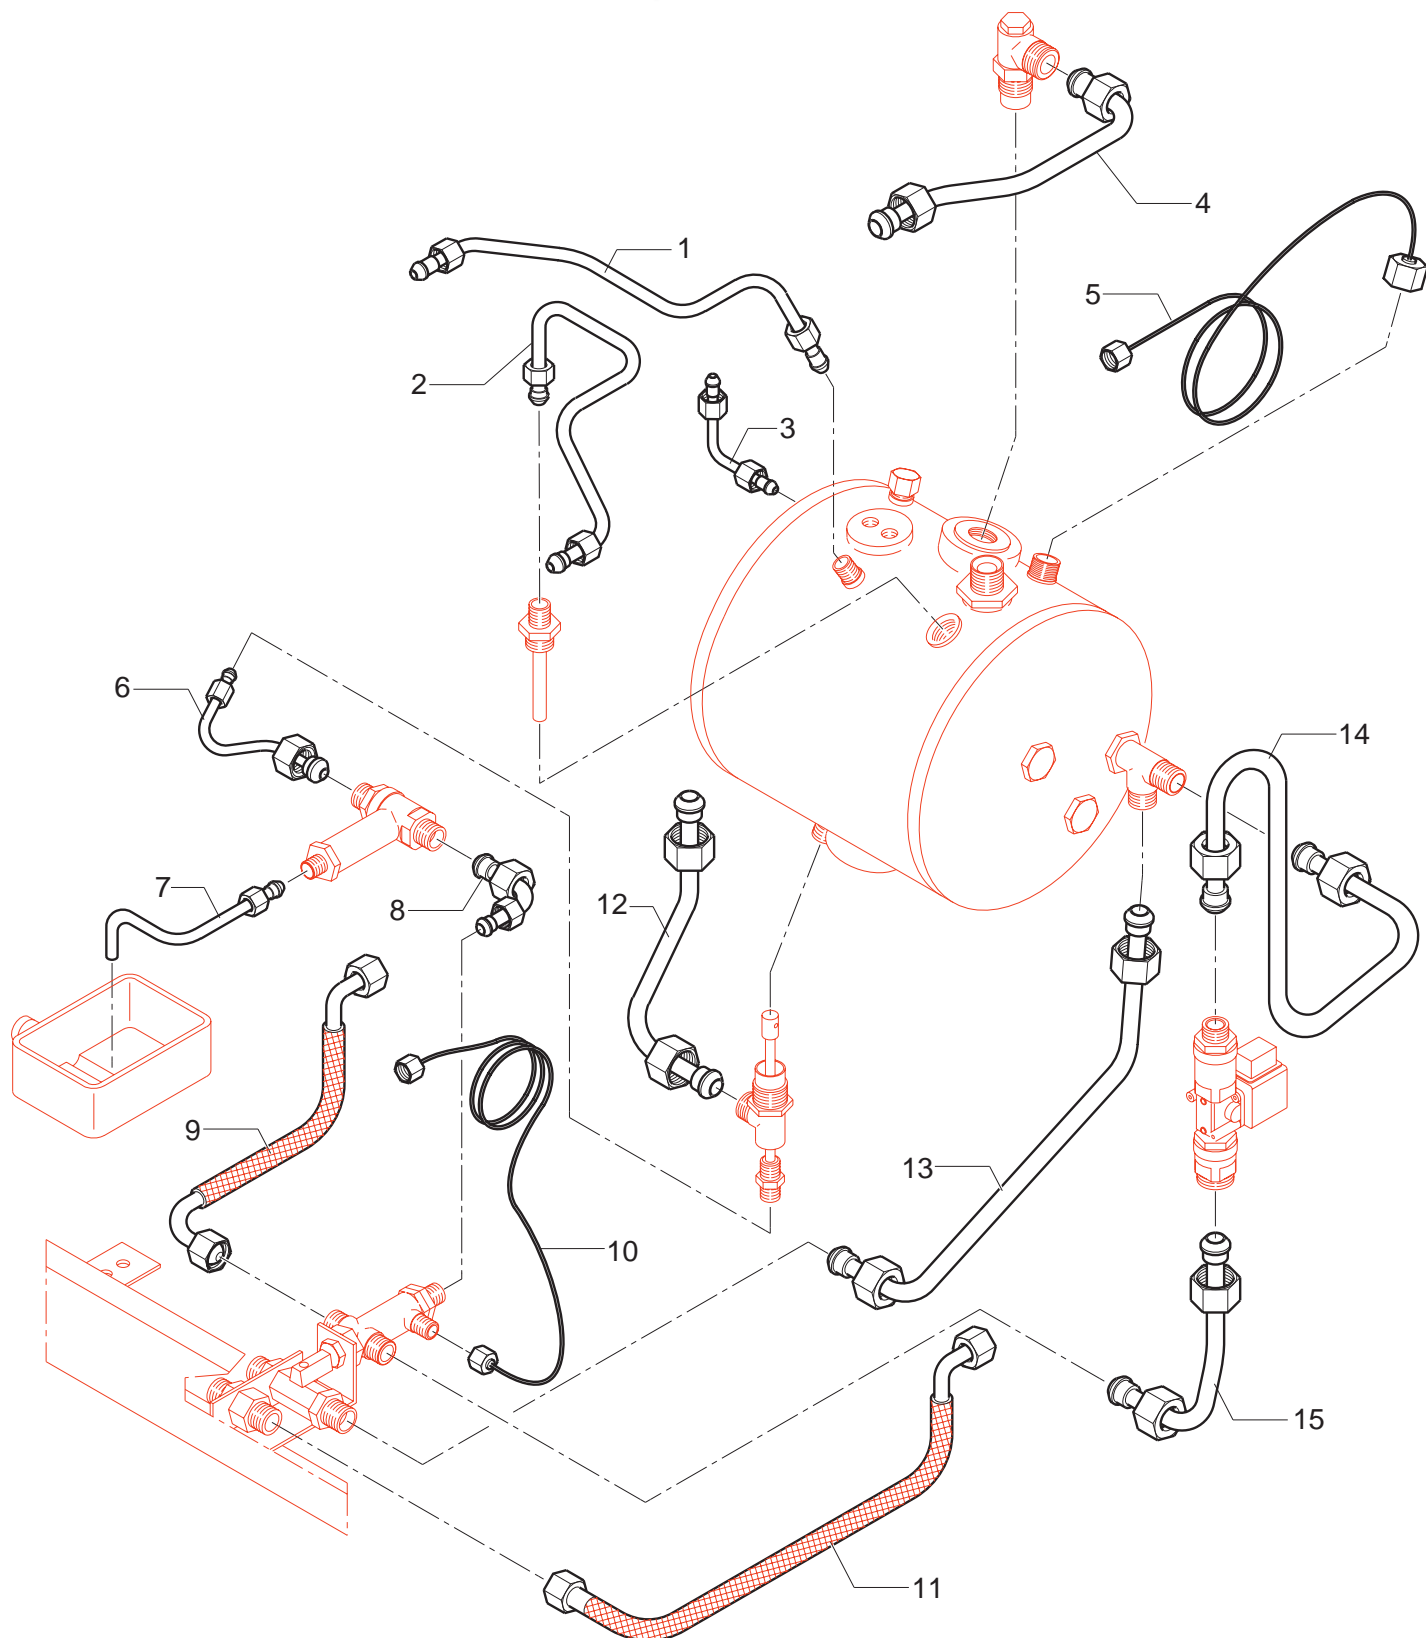

BEZZERA
dal 1901

Тав. Сер. 1
Всепит

vsezip.ru

+7(812)987-08-81

POS	DESCRIZIONE	CODICE	RIFERIMENTO
01	TUBO RUBINETTO VAPORE	5163064LL.....	06.16.00.270
02	TUBO RUBINETTO ACQUA	5163056LL.....	06.16.00.233
03	TUBO PRESSOSTATO	5162058LL.....	06.16.00.024
04	TUBO RISCALDAMENTO SUPERIORE	5164022LL.....	06.16.00.011
05	CAPILLARE MANOMETRO VAPORE	7400901LA	-
06	TUBO COLLETTORE	5162080LL.....	06.16.00.113
07	TUBO SCARICO SCODELLINO.....	5162081LL.....	06.16.00.205
08	TUBO PREVALVOLA	5163053LL.....	06.16.00.033
09	TUBO FLESSIBILE L=255	7200506.....	F 1171
10	CAPILLARE MANOMETRO	7400901.....	-
11	TUBO FLESSIBILE L=350	7200505.....	F 1170
12	TUBO RISCALDAMENTO INFERIORE	5164021LL.....	06.16.00.244
13	TUBO SCARICO CALDAIA.....	5164011LL.....	06.16.00.167
14	TUBO USCITA L/A	5164006LL.....	06.16.00.194
15	TUBO ENTRATA L/A	5164007LL.....	06.16.00.105

Mod. B2000PM
B2000MN
B2000TE
B2000TP
B2000TPNT

Товарная марка **Всёzip**

BEZZERA
dal 1901

vsezip.ru

+7(812)987-08-81