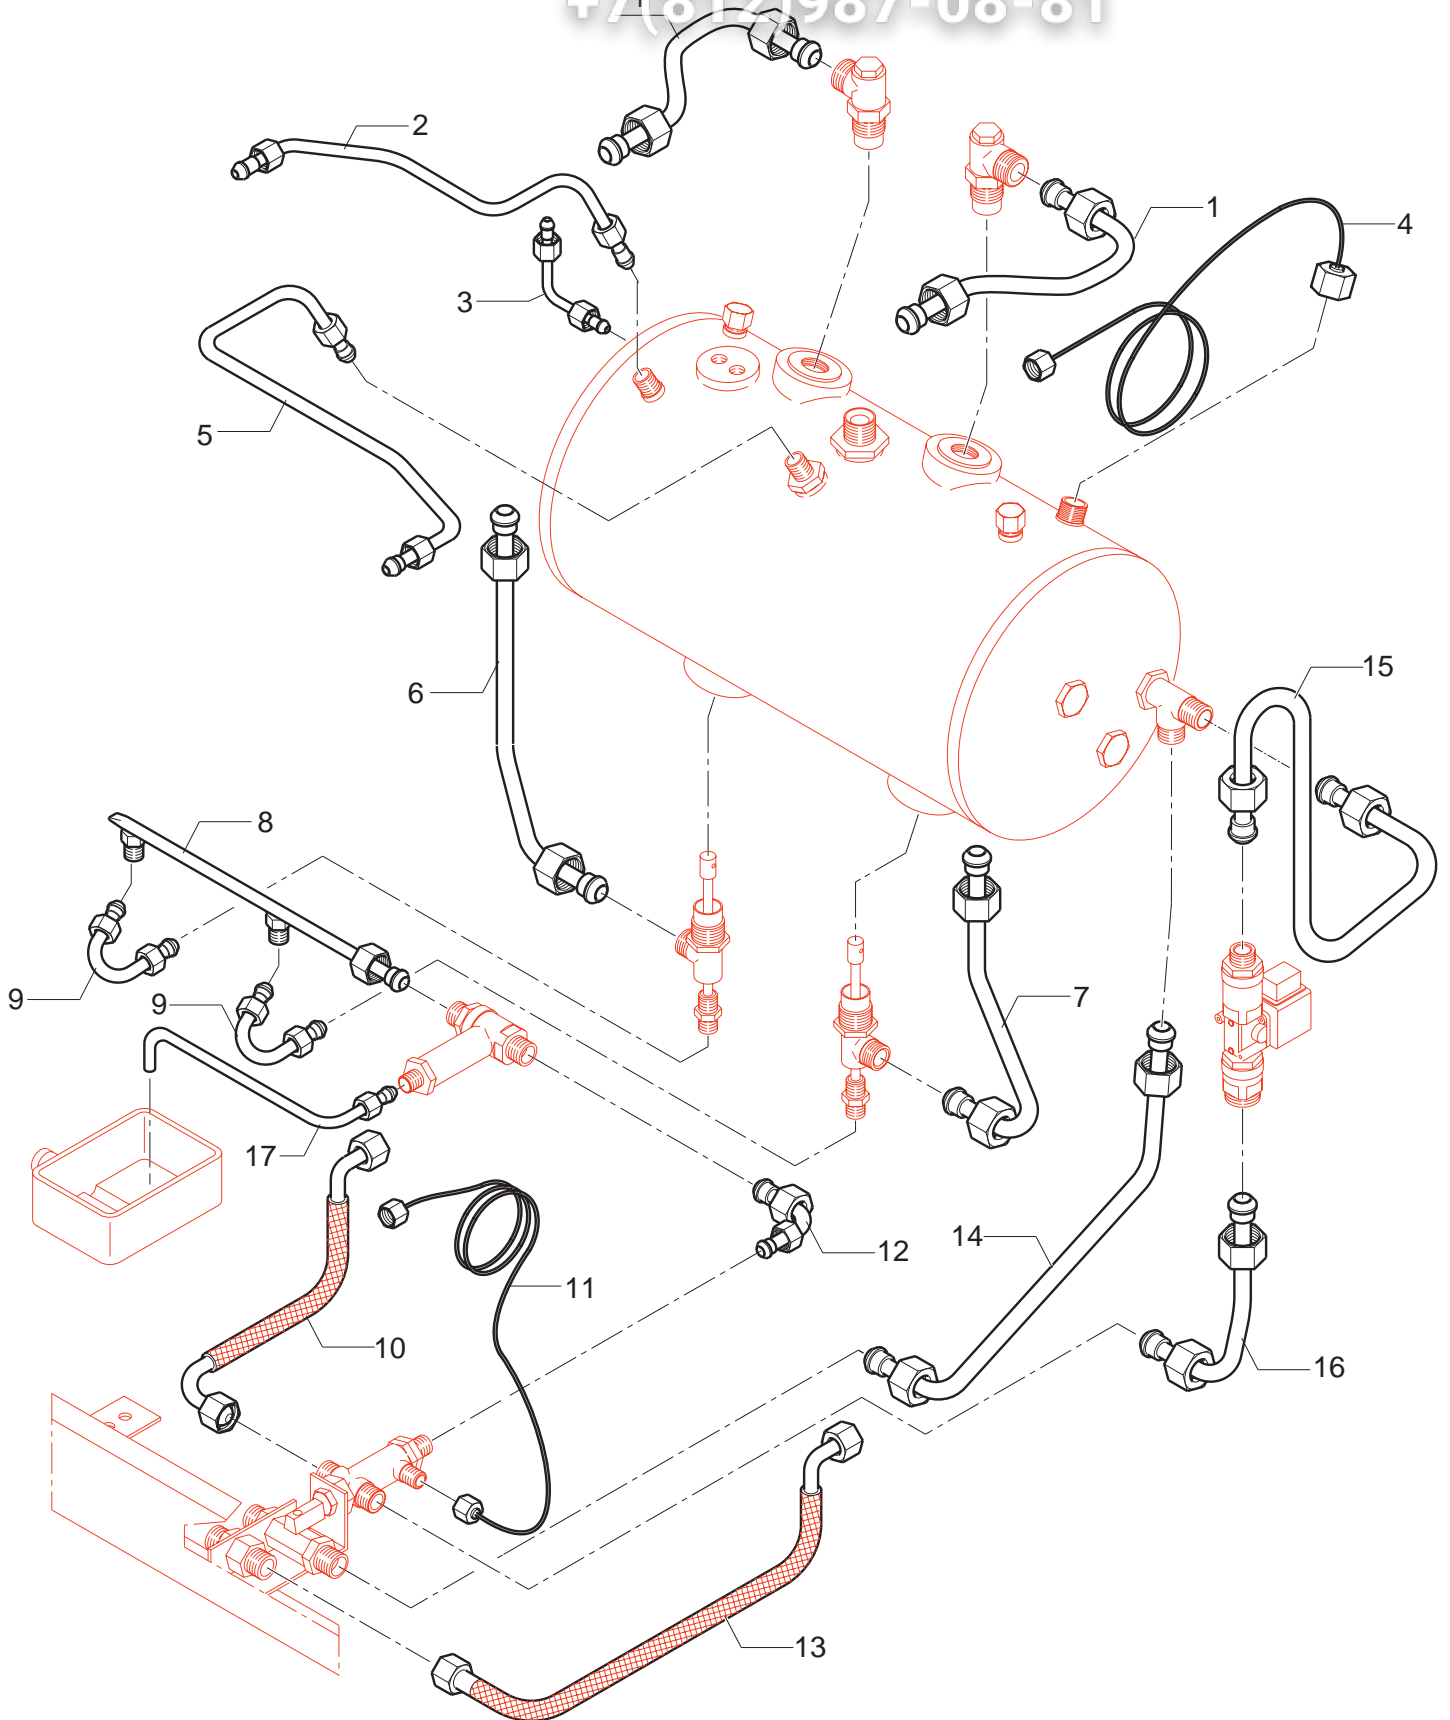

BEZZERA
dal 1901

Сервисный центр
Вит Общепит

vsezip.ru

+7(812)987-08-81

POS	DESCRIZIONE	CODICE	RIFERIMENTO
01	TUBO RISCALDAMENTO SUPERIORE DX/SX.....	5164018LL.....	06.16.00.066
02	TUBO RUBINETTO VAPORE	5163064LL.....	06.16.00.270
03	TUBO PRESSOSTATO	5162058LL.....	06.16.00.024
04	CAPILLARE MANOMETRO VAPORE	7400901LA	-
05	TUBO RUBINETTO ACQUA DX	5163054LL.....	06.16.00.272
06	TUBO RISCALDAMENTO INFERIORE SX	5164019LL.....	06.16.00.059
07	TUBO RISCALDAMENTO INFERIORE DX	5164020LL.....	06.16.00.058
08	TUBO COLLETTORE	5163055LL.....	06.16.00.086
09	TUBO COLLETTORE PICCOLO	5162077LL.....	06.16.00.083
10	TUBO FLESSIBILE L=255.....	7200506.....	F 1171
11	CAPILLARE MANOMETRO	7400901	-
12	TUBO PREVALVOLA	5163053LL.....	06.16.00.033
13	TUBO FLESSIBILE L=350	7200505.....	F 1170
14	TUBO SCARICO CALDAIA.....	5164011LL.....	06.16.00.167
15	TUBO USCITA L/A	5164006LL.....	06.16.00.194
16	TUBO ENTRATA L/A	5164007LL.....	06.16.00.105
17	TUBO SCARICO SCODELLINO.....	5162079LL.....	06.16.00.214

Mod. B2000PM
B2000MN
B2000TE
B2000TP
B2000TPNT

Сервисный центр

vsezip.ru

+7(812)987-08-81

BEZZERA
dal 1901