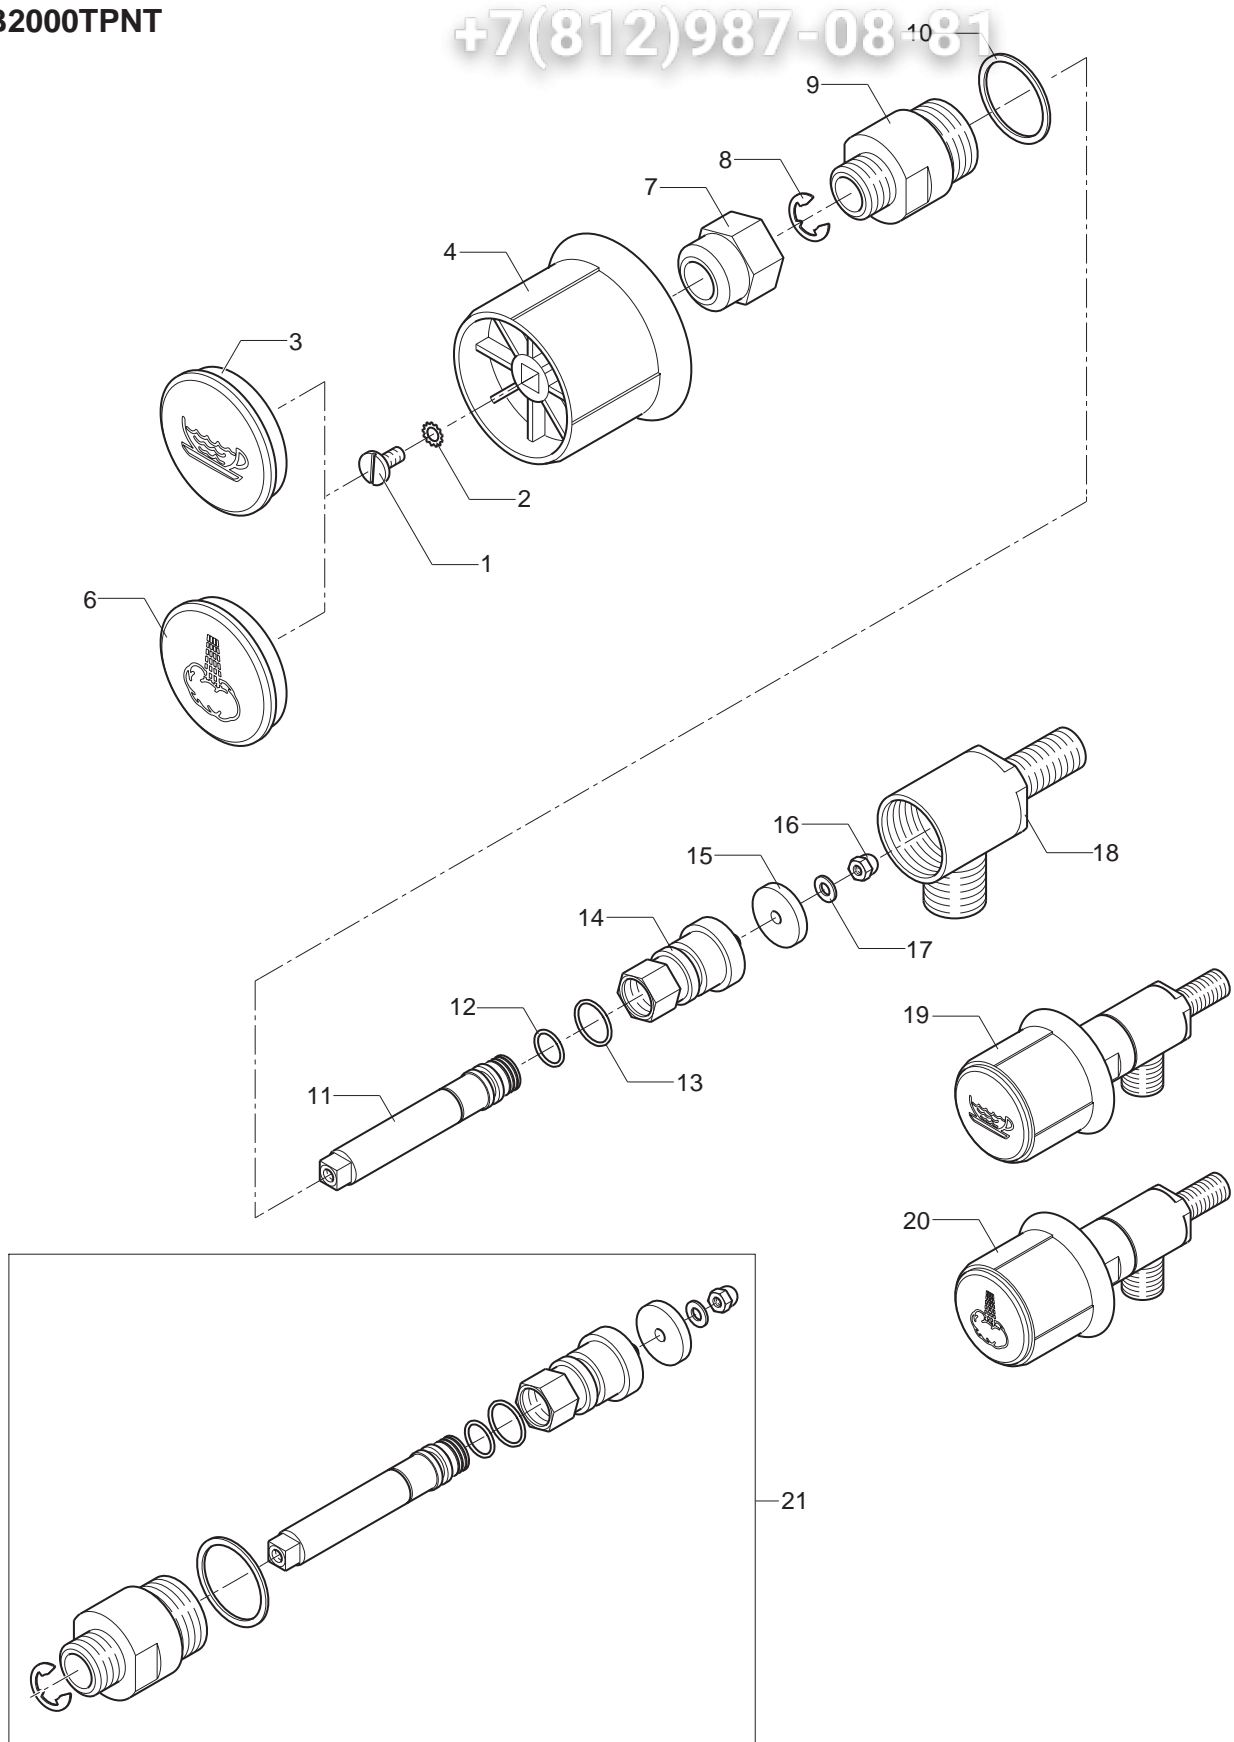

BEZZERA
dal 1901

311101
ЗипОбщепит

vsezip.ru

+7(812)987-08-81

POS	DESCRIZIONE	CODICE	RIFERIMENTO
01	VITE TCI M5 X 10 UNI 6107 OT	7826202.....	F 794A
02	RONELLA DENTELLATA D6 DIN 6798A	7804002.....	F 736
03	TAPPO ACQUA	5373906.....	M/5 2436
04	MANOPOLA D48	5371803.....	-
06	TAPPO VAPORE	5373905.....	M/5 2435
07	DADO 3/8" G OT NICHELATO	5221804NC.....	M/5 2424
08	ANELLO ARRESTO RADIALE D7 UNI 7434 A2	7810601.....	M/5 2425
09	PER MACCHINE COSTRUITE FINO AL 21/02/05 VEDERE POS.21		
09	MADREVITE (DAL 22/02/05)	5223402.....	M/5 2426
10	GUARNIZIONE D28 X 1 RAME	5495001.....	M/5 2434
11	PER MACCHINE COSTRUITE FINO AL 21/02/05 VEDERE POS.21		
11	ASTA REGOLAZIONE (DAL 22/02/05)	5220413.....	-
12	GUARNIZIONE OR 108 VITON (FINO AL 21/02/05)	7496003.....	M/5 2428
12	GUARNIZIONE OR 10,82X1,78 VITON (DAL 22/02/05).....	7496075.....	-
13	GUARNIZIONE OR 115 VITON	7496002.....	M/5 2430
14	PER MACCHINE COSTRUITE FINO AL 21/02/05 VEDERE POS.21		
14	PORTAGUARNIZIONE CON GRANO (DAL 22/02/05)	5970504.01.....	-
15	GUARNIZIONE EPT 70SH	5493023.....	M/5 2431EP
16	DADO CIECO M4 OT	7822201.....	D/B 528
17	ROSETTA PIANA D8 X 4 X 0.8 OT.....	7825001.....	F 1218
18	CORPO RUBINETTO OT	5283002LL.....	M/5 2433 SVAS
19	ASSY RUBINETTO ACQUA.....	5974006.01.....	-
20	ASSY RUBINETTO VAPORE.....	5974005.01.....	-
21	KIT RUBINETTO PER MACCHINE COSTRUITE FINO AL 21/02/05.....	5976523.....	-

Mod. B2000DE
B2000PM
B2000MN
B2000TE
B2000TP
B2000TPNT

Зип 09
vsezip.ru

BEZZERA
dal 1901

+7(812)987-0881