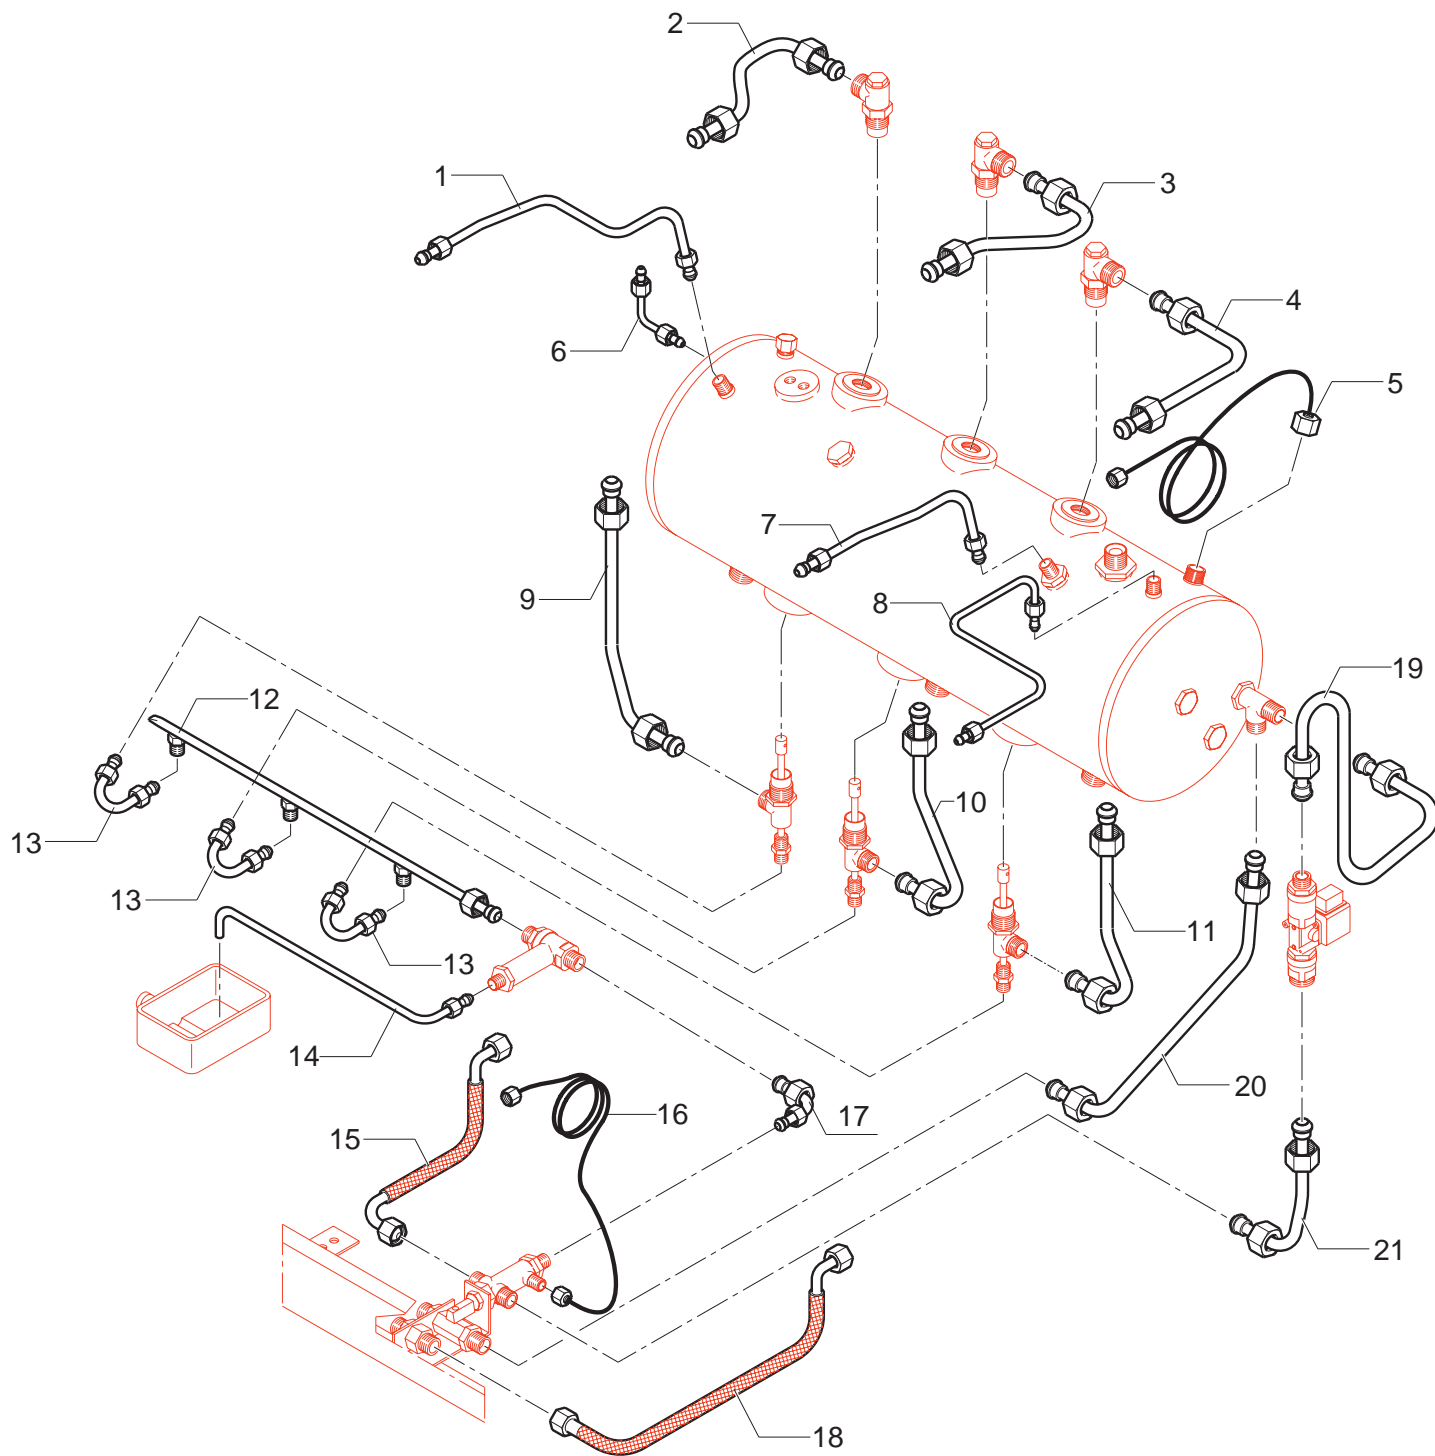

BEZZERA
dal 1901

Сервисный центр
Вит Общепит

vsezip.ru

+7(812)987-08-81

POS	DESCRIZIONE	CODICE	RIFERIMENTO
01	TUBO RUBINETTO VAPORE	5163064LL.....	06.16.00.270
02	TUBO RISCALDAMENTO SUPERIORE SX.....	5164023LL.....	06.16.00.028
03	TUBO RISCALDAMENTO SUPERIORE CENTRALE	5164024LL.....	06.16.00.060
04	TUBO RISCALDAMENTO SUPERIORE DX	5164025LL.....	06.16.00.061
05	CAPILLARE MANOMETRO VAPORE	7400901LA	-
06	TUBO PRESSOSTATO	5162058LL.....	06.16.00.024
07	TUBO RUBINETTO ACQUA CENTRALE	5163105LL.....	06.16.00.228
08	TUBO RUBINETTO VAPORE DX	5163090LL.....	06.16.00.255
09	TUBO RISCALDAMENTO INFERIORE SX	5164026LL.....	06.16.00.016
10	TUBO RISCALDAMENTO INFERIORE CENTRALE.....	5164027LL.....	06.16.00.014
11	TUBO RISCALDAMENTO INFERIORE DX	5164028LL.....	06.16.00.017
12	TUBO COLLETTORE	5163058LL.....	06.16.00.079
13	TUBO COLLETTORE PICCOLO	5162077LL.....	06.16.00.083
14	TUBO SCARICO SCODELLINO.....	5162082LL.....	06.16.00.214
15	TUBO FLESSIBILE L=255	7200506.....	F 1171
16	CAPILLARE MANOMETRO	7400901	-
17	TUBO PREVALVOLA	5163053LL.....	06.16.00.033
18	TUBO FLESSIBILE L=350	7200505.....	F 1170
19	TUBO USCITA L/A	5164006LL.....	06.16.00.194
20	TUBO SCARICO CALDAIA.....	5164011LL.....	06.16.00.167
21	TUBO ENTRATA L/A	5164007LL.....	06.16.00.105

Mod. B2000PM
B2000MN
B2000TE
B2000TP
B2000TPNT

Сервисный центр

vsezip.ru

+7(812)987-08-81

BEZZERA
dal 1901