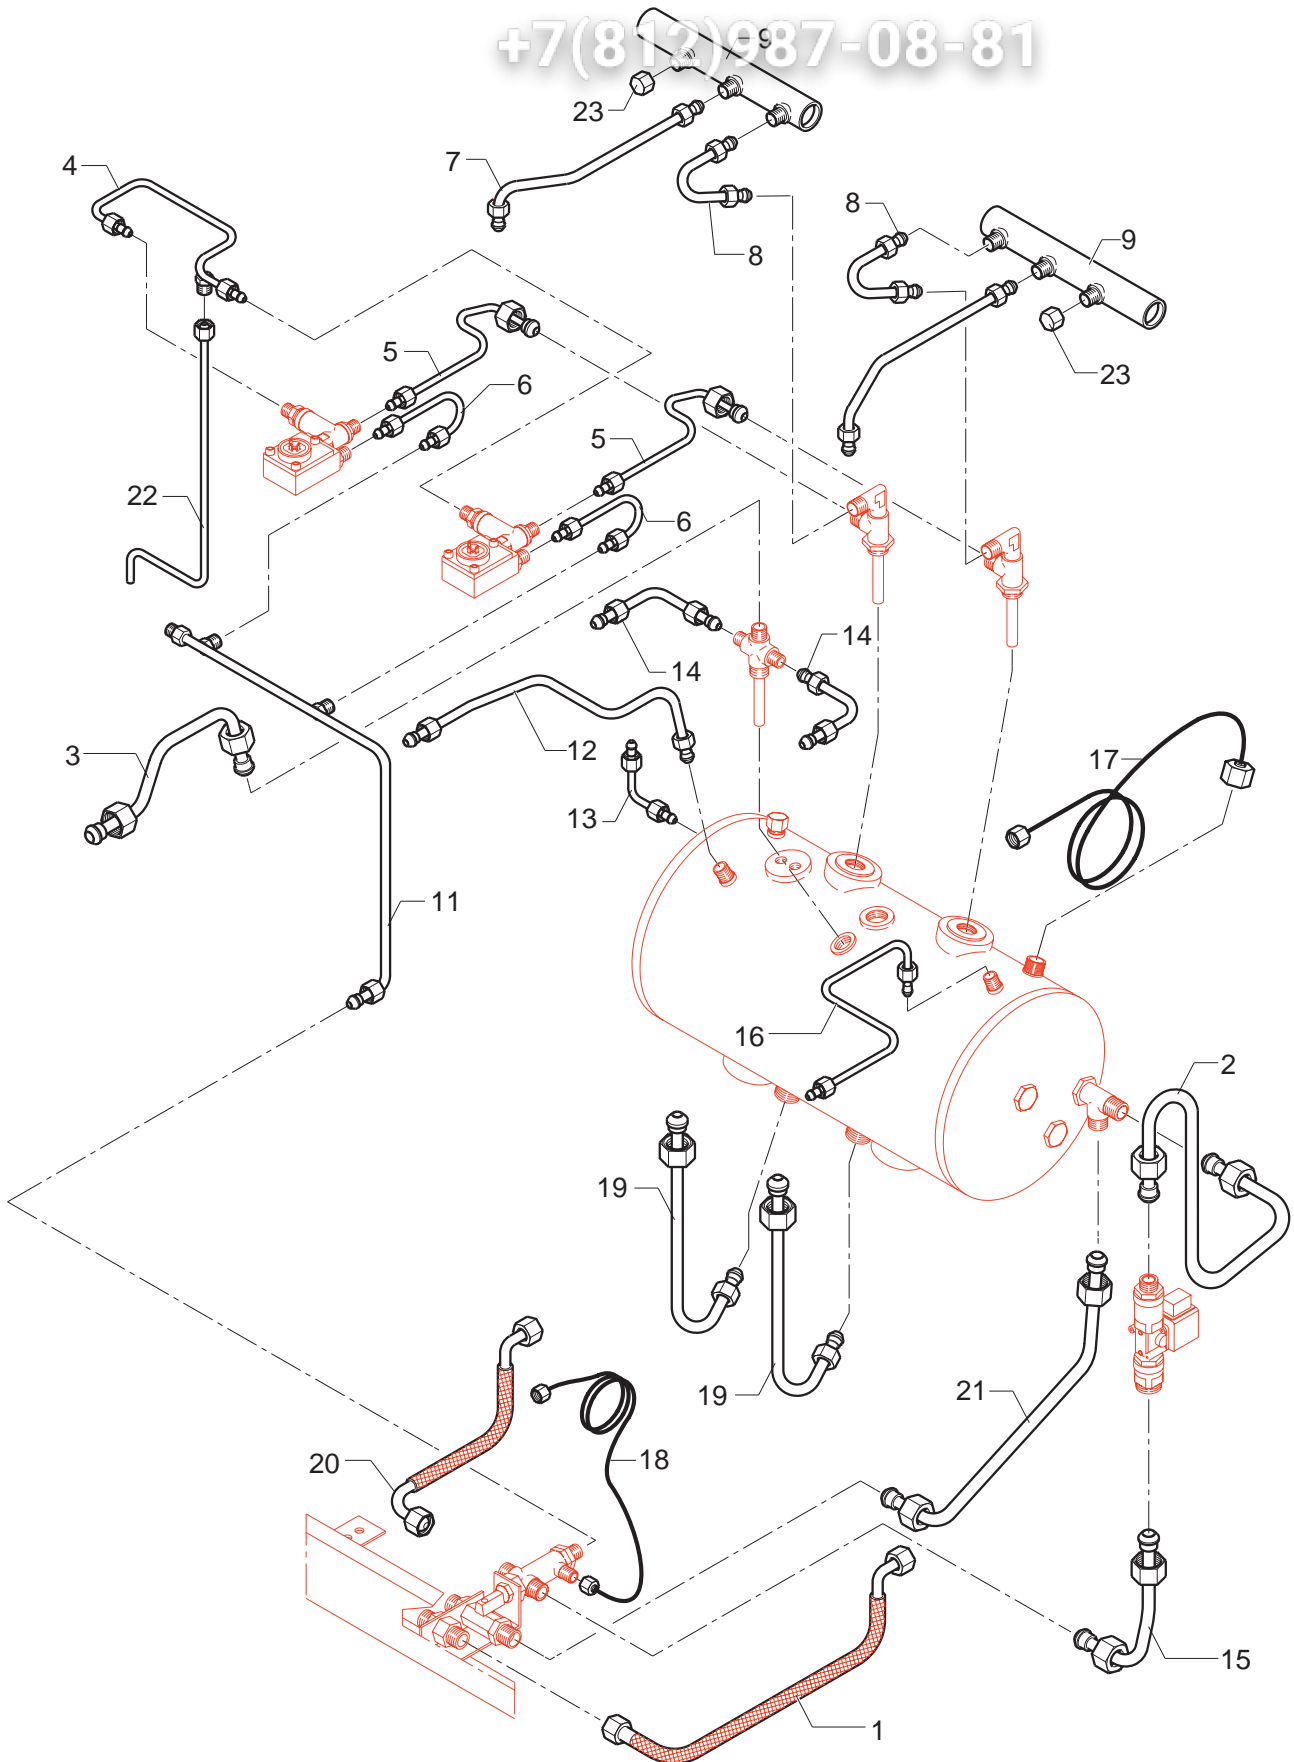

BEZZERA
dal 1901

Serie tubi per Obščestvo

vsezip.ru

+7(812)987-08-81

POS	DESCRIZIONE	CODICE	RIFERIMENTO
01	TUBO FLESSIBILE L=350	7200505.....	F 1170
02	TUBO USCITA L/A	5164006LL.....	06.16.00.194
03	TUBO RUBINETTO ACQUA CENTRALE	5163104LL.....	06.16.00.274
04	TUBO BY-PASS SCARICO DOSATORI	5162137LL.....	06.16.00.202
05	TUBO SCAMBIATORE/DOSATORE	5162063LL.....	06.16.00.164
06	TUBO COMPL. COLLETTORE CONTAT. VOLUMETRICO (1-2-3-4GR)	5162006LL.....	-
07	TUBO GRUPPO SCAMBIATORE ESTERNO	5163030LL.....	06.16.00.148
08	TUBO SCAMBIATORE ESTERNO/INTERNO	5163022LL.....	06.16.00.162
09	SCAMBIATORE ESTERNO DE BRILLANTATO.....	5329008BL	X/16 2322
10	TUBO GRUPPO SCAMBIATORE ESTERNO.....	5163020LL.....	06.16.00.136
11	TUBO COLLETTORE	5163031LL.....	06.16.00.114
12	TUBO RUBINETTO VAPORE	5163064LL.....	06.16.00.270
13	TUBO PRESSOSTATO	5162058LL.....	06.16.00.024
14	TUBO RISCALDAMENTO.....	5163027LL.....	06.16.00.185
15	TUBO ENTRATA L/A	5164007LL.....	06.16.00.105
16	TUBO RUBINETTO VAPORE DX	5163090LL.....	06.16.00.255
17	CAPILLARE MANOMETRO VAPORE	7400901LA	-
18	CAPILLARE MANOMETRO	7400901	-
19	TUBO CIRCOLAZIONE	5164004LL.....	06.16.00.104
20	TUBO FLESSIBILE L=255	7200506.....	F 1171
21	TUBO SCARICO CALDAIA.....	5164011LL.....	06.16.00.167
22	TUBO SCARICO DOSATORE	5162136LL.....	06.16.00.190
23	DADO CIECO M13 X 1	5221840.....	F 639/B

Всё.Общепит

vsezip.ru

+7(812)987-08-81