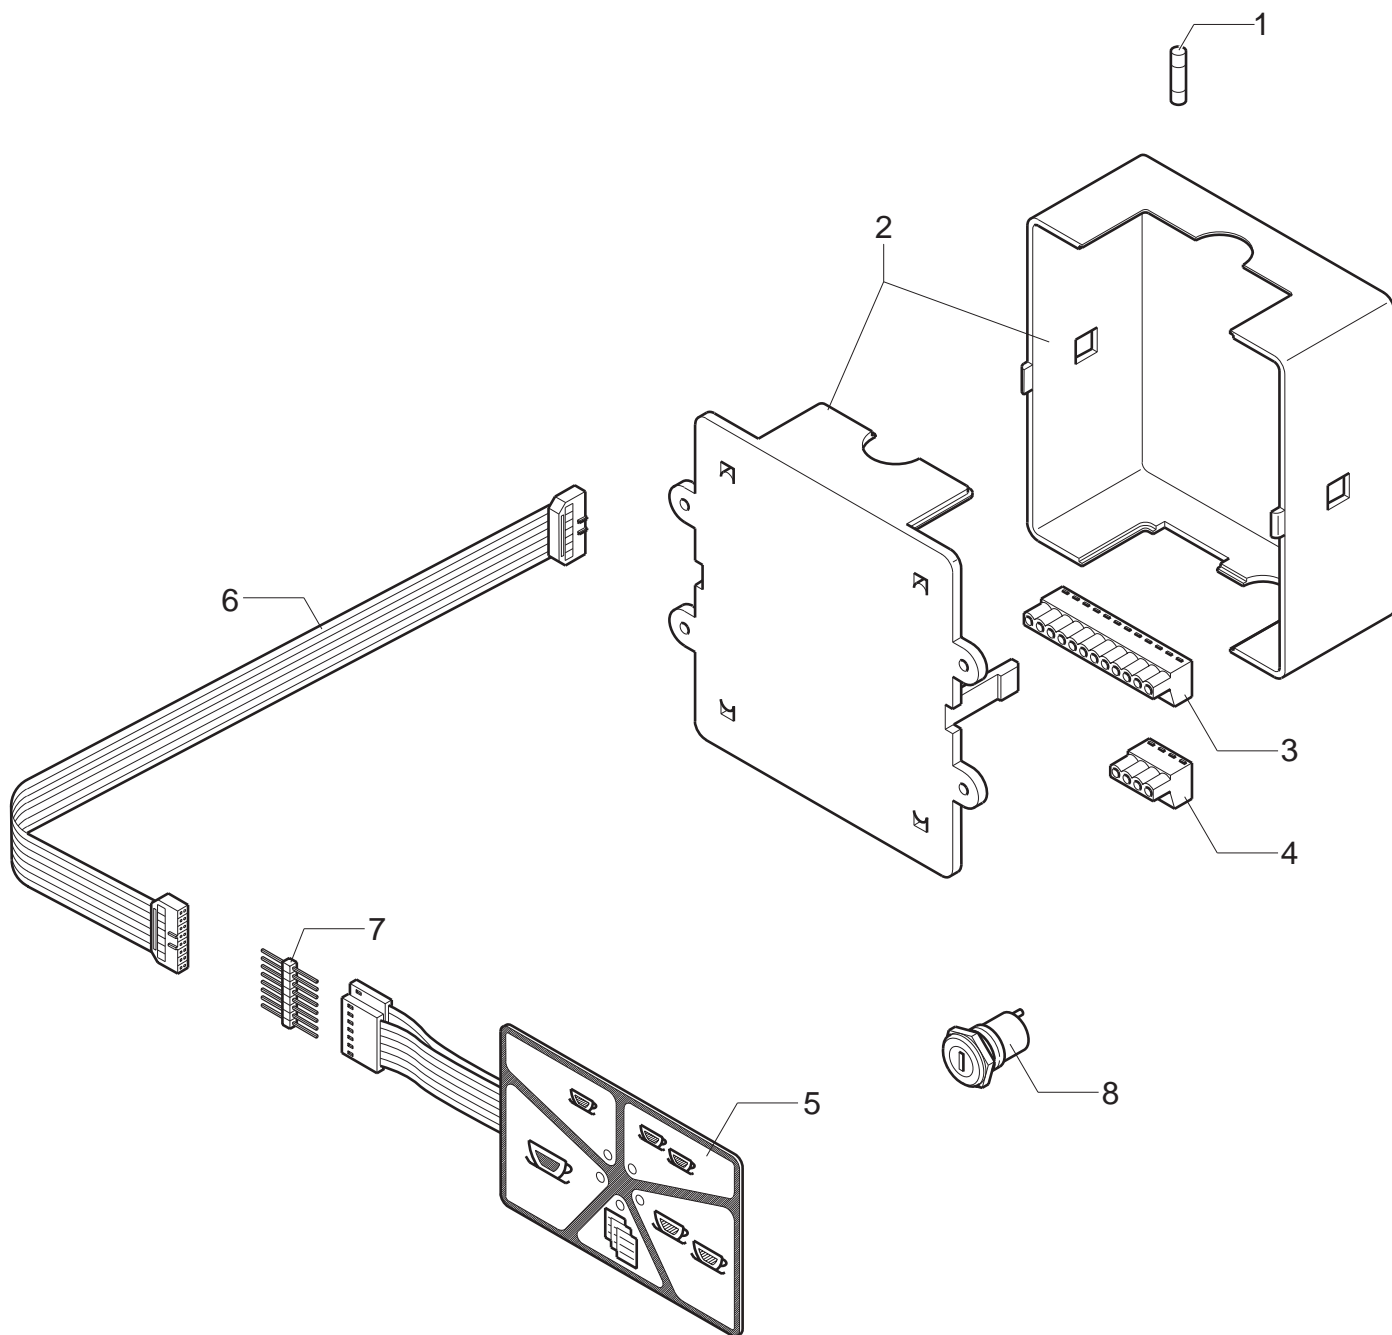

BEZZERA
dal 1901

Этп 13 **Общепит**

vsezip.ru

+7(812)987-08-81

POS	DESCRIZIONE	CODICE	RIFERIMENTO
01	FUSIBILE 3,15A 220/240V	7632702.....	J 714/220
01	FUSIBILE 6,3A 110/120V	7632701.....	J 714/110
02	DOSATURA TEMPORIZZ. TE 1GR+CHIAVE DI PROGRAMM. 220/230V	7662566.....	J 743/220
02	DOSATURA TEMPORIZZ. TE 1GR+CHIAVE DI PROGRAMM. 220/230V GM	7662566GM.....	-
02	DOSATURA TEMPORIZZ. TE 2GR+CHIAVE DI PROGRAMM. 220/230V	7662567.....	J 744/220
02	DOSATURA TEMPORIZZ. TE 2GR+CHIAVE DI PROGRAMM. 220/230V GM	7662567GM.....	-
02	DOSATURA TEMPORIZZ. TE 2GR+CHIAVE DI PROGRAMMAZIONE 240V	7662570.....	J 744/240
02	DOSATURA TEMPORIZZ. TE 2GR+CHIAVE DI PROGRAMMAZIONE 240V GM.....	7662570GM.....	-
02	DOSATURA TEMPORIZZ. TE 3GR+CHIAVE DI PROGRAMM. 110/120V	7662565.....	J 745/110
02	DOSATURA TEMPORIZZ. TE 3GR+CHIAVE DI PROGRAMM. 110/120V GM	7662565GM.....	-
02	DOSATURA TEMPORIZZ. TE 3GR+CHIAVE DI PROGRAMM. 220/230V	7662568.....	J 745/220
02	DOSATURA TEMPORIZZ. TE 3GR+CHIAVE DI PROGRAMM. 220/230V GM	7662568GM.....	-
02	DOSATURA TEMPORIZZ. TE 3GR+CHIAVE DI PROGRAMMAZIONE 240V	7662571.....	J 745/240
02	DOSATURA TEMPORIZZ. TE 3GR+CHIAVE DI PROGRAMMAZIONE 240V GM.....	7662571GM.....	-
02	DOSATURA TEMPORIZZATA TE 1GR+CHIAVE DI PROGR. 110/120V	7662563.....	J 743/110
02	DOSATURA TEMPORIZZATA TE 1GR+CHIAVE DI PROGR. 110/120V GM	7662563GM.....	-
02	DOSATURA TEMPORIZZATA TE 1GR+CHIAVE DI PROGRAMMAZIONE 240V	7662569.....	J 743/240
02	DOSATURA TEMPORIZZATA TE 1GR+CHIAVE DI PROGRAMMAZIONE 240V GM	7662569GM.....	-
02	DOSATURA TEMPORIZZATA TE 2GR+CHIAVE DI PROGR. 110/120V	7662564.....	J 744/110
02	DOSATURA TEMPORIZZATA TE 2GR+CHIAVE DI PROGR. 110/120V	7662564GM.....	-
03	CONNETTORE ELETTRICO 12 POLI.....	7631502.....	J 716
04	CONNETTORE ELETTRICO 4 POLI.....	7631503.....	J 715
05	MEMBRANA B2000/3000 TE/N 90X60.....	5660510.....	J 705
06	CAVO COLLEGAMENTO TE/N 1/2" GR. 800MM	7663560.....	J 712
06	CAVO COLLEGAMENTO TE/N 3° GR. 1100MM	7663562.....	J 713
07	STRIP-LINE 7 POLI	7636603.....	J 671
08	CHIAVE DI PROGRAMMAZIONE UNIVERSALE.....	7661503.....	J 711U