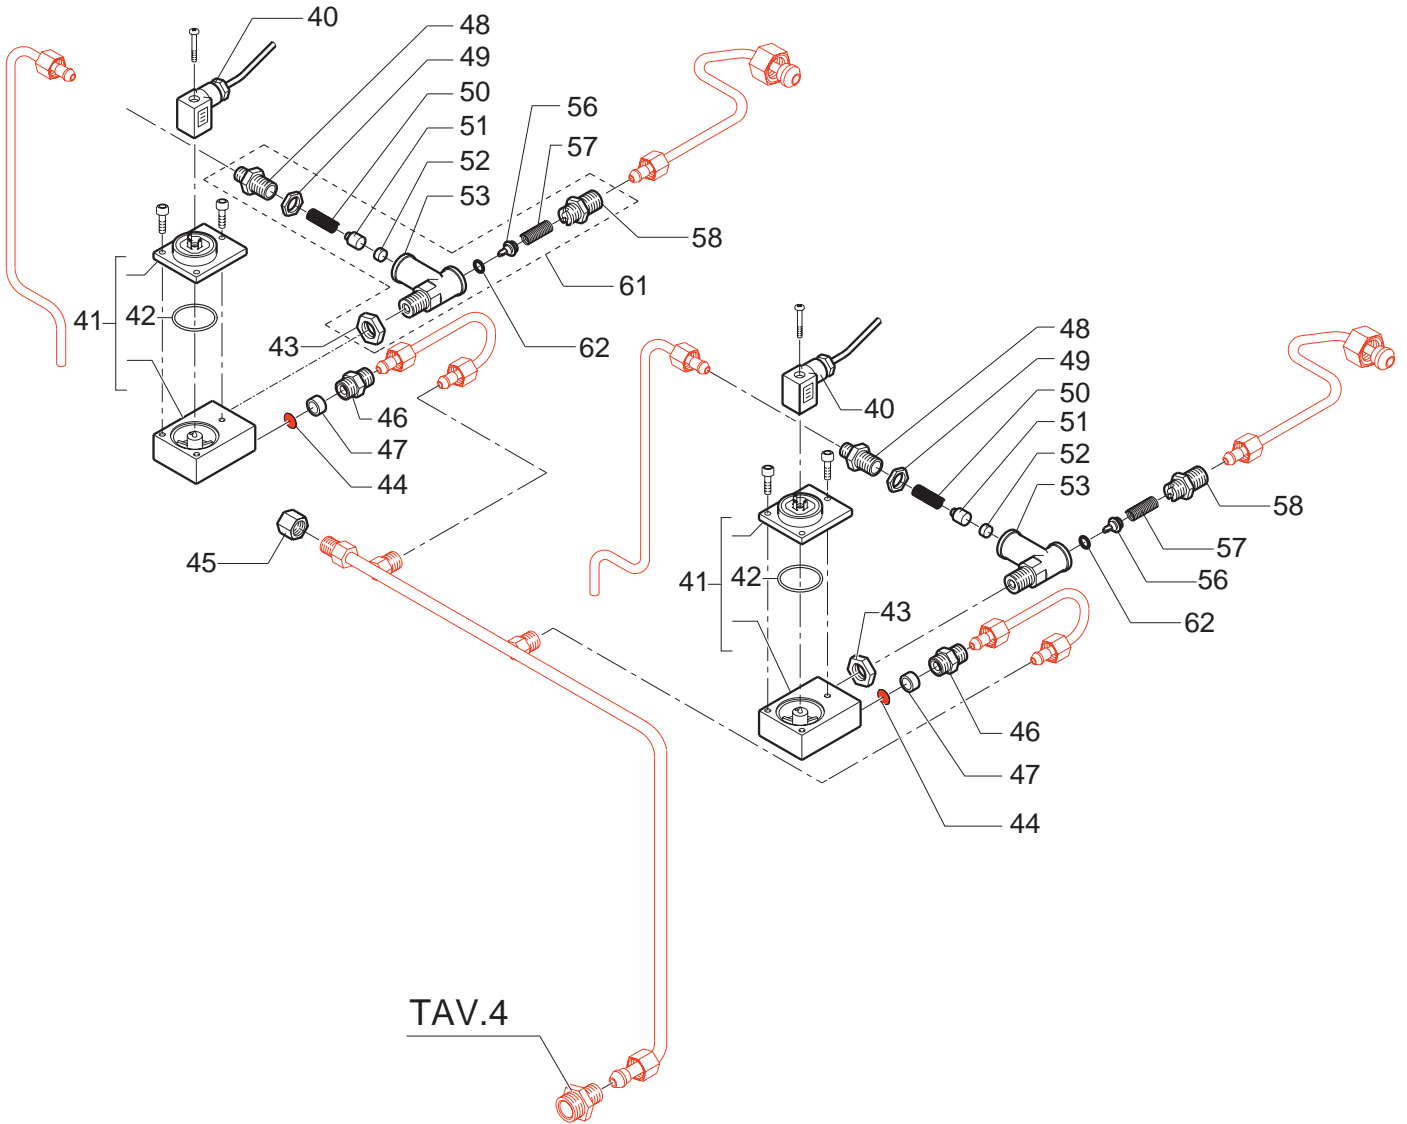

BEZZERA
dal 1901

Защита общепит

vsezip.ru

+7(812)987-08-81

POS	DESCRIZIONE	CODICE	RIFERIMENTO
40	CONNETTORE CONTATORE VOLUMETRICO.....	7681505.....	X/22 2367
41	CONTATORE VOLUMETRICO + AUT. CON LED.....	7431001.....	X/22 2365
42	GUARNIZIONE OR 2112 VITON.....	7496020.....	X/15 2320
43	DADO 1/4"G H5 OT.....	5221821.....	T 1498
44	FILTRO A RETE D11 AISI 304.....	5471001.....	J 678
45	DADO CIECO M12.....	5221813.....	F 637/A
46	RACCORDO DIRITTO M12X1/4"G H24 OT.....	5302009.....	F 1031
47	DISTANZIALE D11X8X6.5 PTFE.....	5191501.....	J 621
48	RACCORDO DIRITTO M12X1 ES.16 H31 OT.....	5302031.....	X/1 2228
49	DISTANZIALE D16 H12.2.....	5222201.....	-
50	MOLLA TARATA D1.2 H26 AISI 302.....	5471506.....	X/1 2226
51	PORTAGUARNIZIONE CODOLO D5.3.....	5224609.....	X/1 2225
52	GUARNIZIONE D8X4 EPT 70SH.....	5493001.....	M/9 2463EP
53	CORPO VALVOLA DI SURPRESSIONE OT.....	5283040.....	-
56	PORTAGUARNIZIONE.....	5224615.....	-
57	MOLLA TARATA D0.45 H22 AISI 302.....	5471505.....	X/1 2222
58	RACCORDO DIRITTO M12 H26.5 OT.....	5302017.....	X/1 2221
61	VALVOLA DI SURPRESSIONE DE COMPLETA.....	7452508.01.....	X/15 2316
62	GUARNIZIONE OR 105 VITON.....	7496018.....	C 311