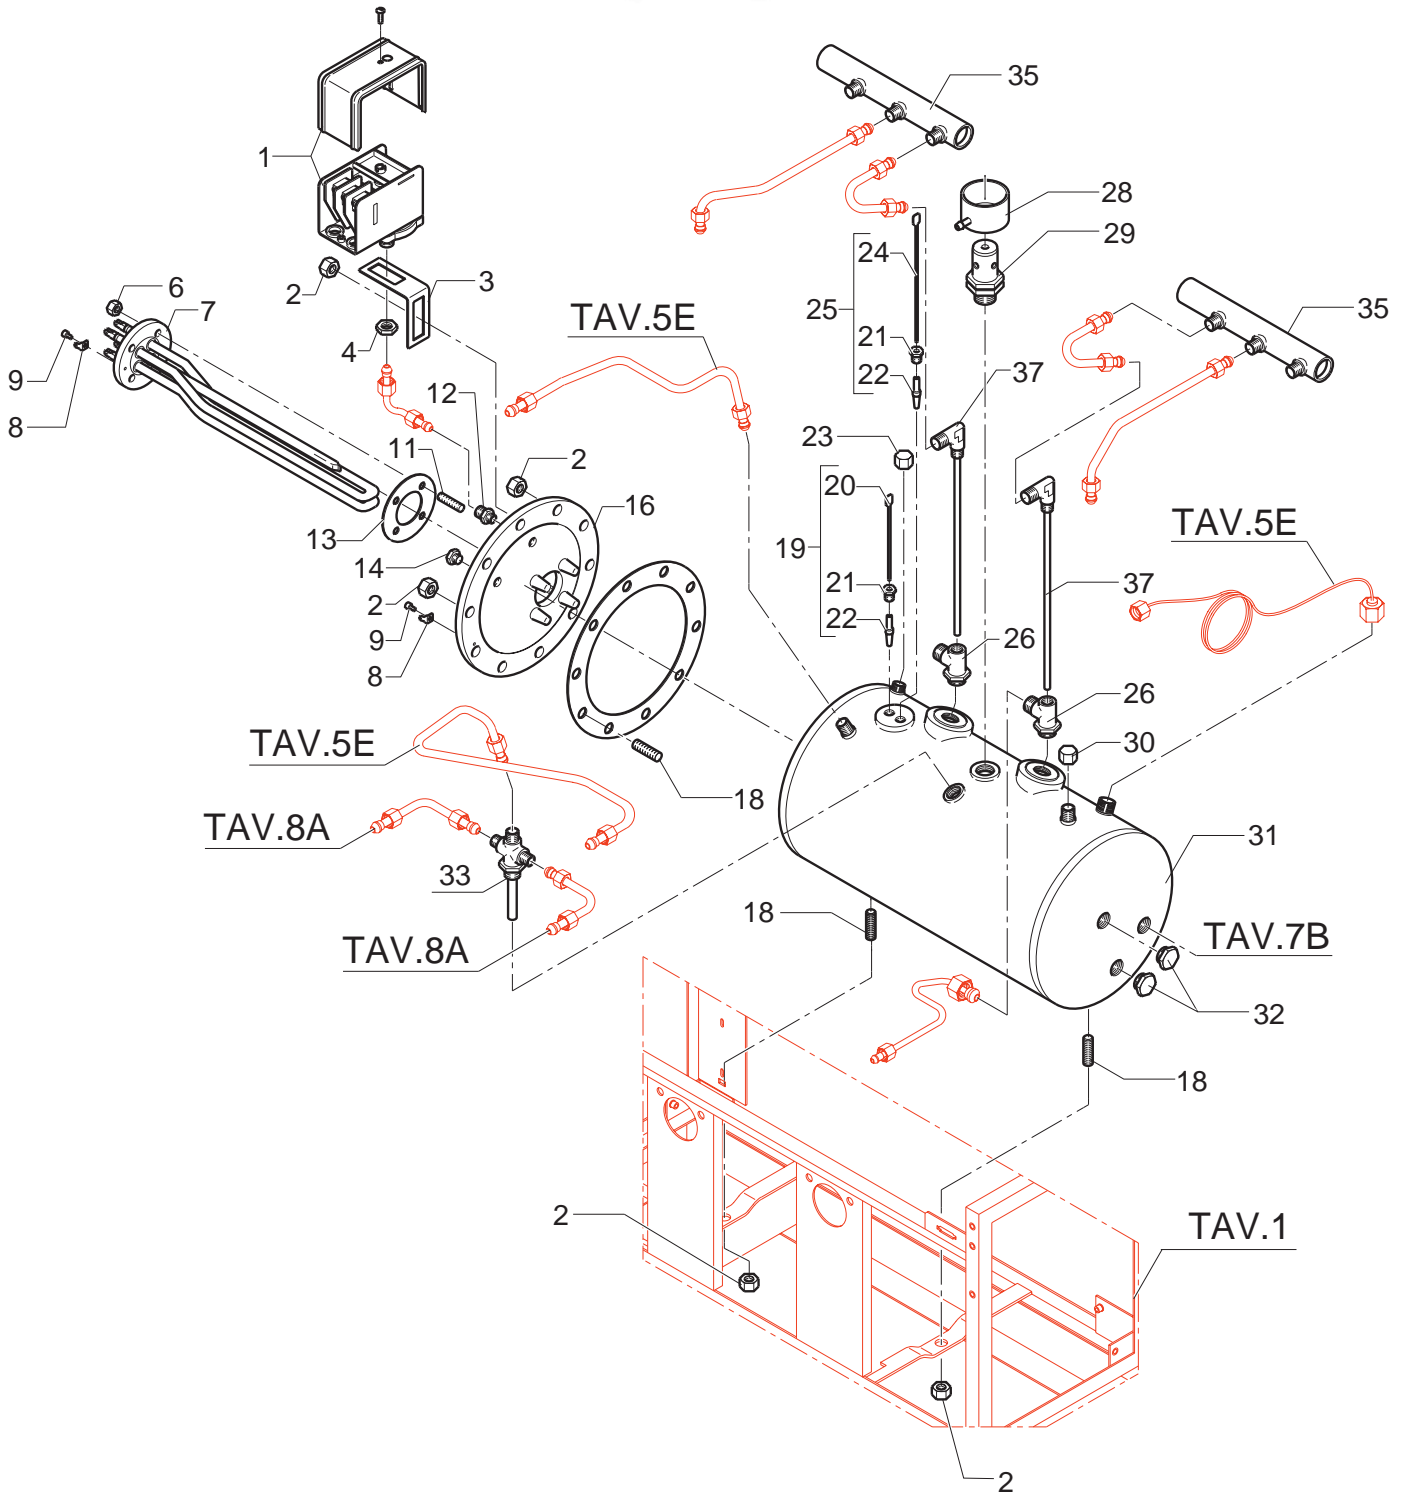

BEZZERA
dal 1901

Защита общепит

vsezip.ru

+7(812)987-08-81

POS	DESCRIZIONE	CODICE	RIFERIMENTO
40	CONNETTORE CONTATORE VOLUMETRICO.....	7681505.....	X/22 2367
41	CONTATORE VOLUMETRICO + AUT. CON LED.....	7431001.....	X/22 2365
42	GUARNIZIONE OR 2112 VITON.....	7496020.....	X/15 2320
43	DADO 1/4"G H5 OT.....	5221821.....	T 1498
44	FILTRO A RETE D11 AISI 304.....	5471001.....	J 678
45	DADO CIECO M12.....	5221813.....	F 637/A
46	RACCORDO DIRITTO M12X1/4"G H24 OT.....	5302009.....	F 1031
47	DISTANZIALE D11X8X6.5 PTFE.....	5191501.....	J 621
48	RACCORDO DIRITTO M12X1 ES.16 H31 OT.....	5302031.....	X/1 2228
49	DISTANZIALE D16 H12.2.....	5222201.....	-
50	MOLLA TARATA D1.2 H26 AISI 302.....	5471506.....	X/1 2226
51	PORTAGUARNIZIONE CODOLO D5.3.....	5224609.....	X/1 2225
52	GUARNIZIONE D8X4 EPT 70SH.....	5493001.....	M/9 2463EP
53	CORPO VALVOLA DI SURPRESSIONE OT.....	5283040.....	-
56	PORTAGUARNIZIONE.....	5224615.....	-
57	MOLLA TARATA D0.45 H22 AISI 302.....	5471505.....	X/1 2222
58	RACCORDO DIRITTO M12 H26.5 OT.....	5302017.....	X/1 2221
61	VALVOLA DI SURPRESSIONE DE COMPLETA.....	7452508.01.....	X/15 2316
62	GUARNIZIONE OR 105 VITON.....	7496018.....	C 311