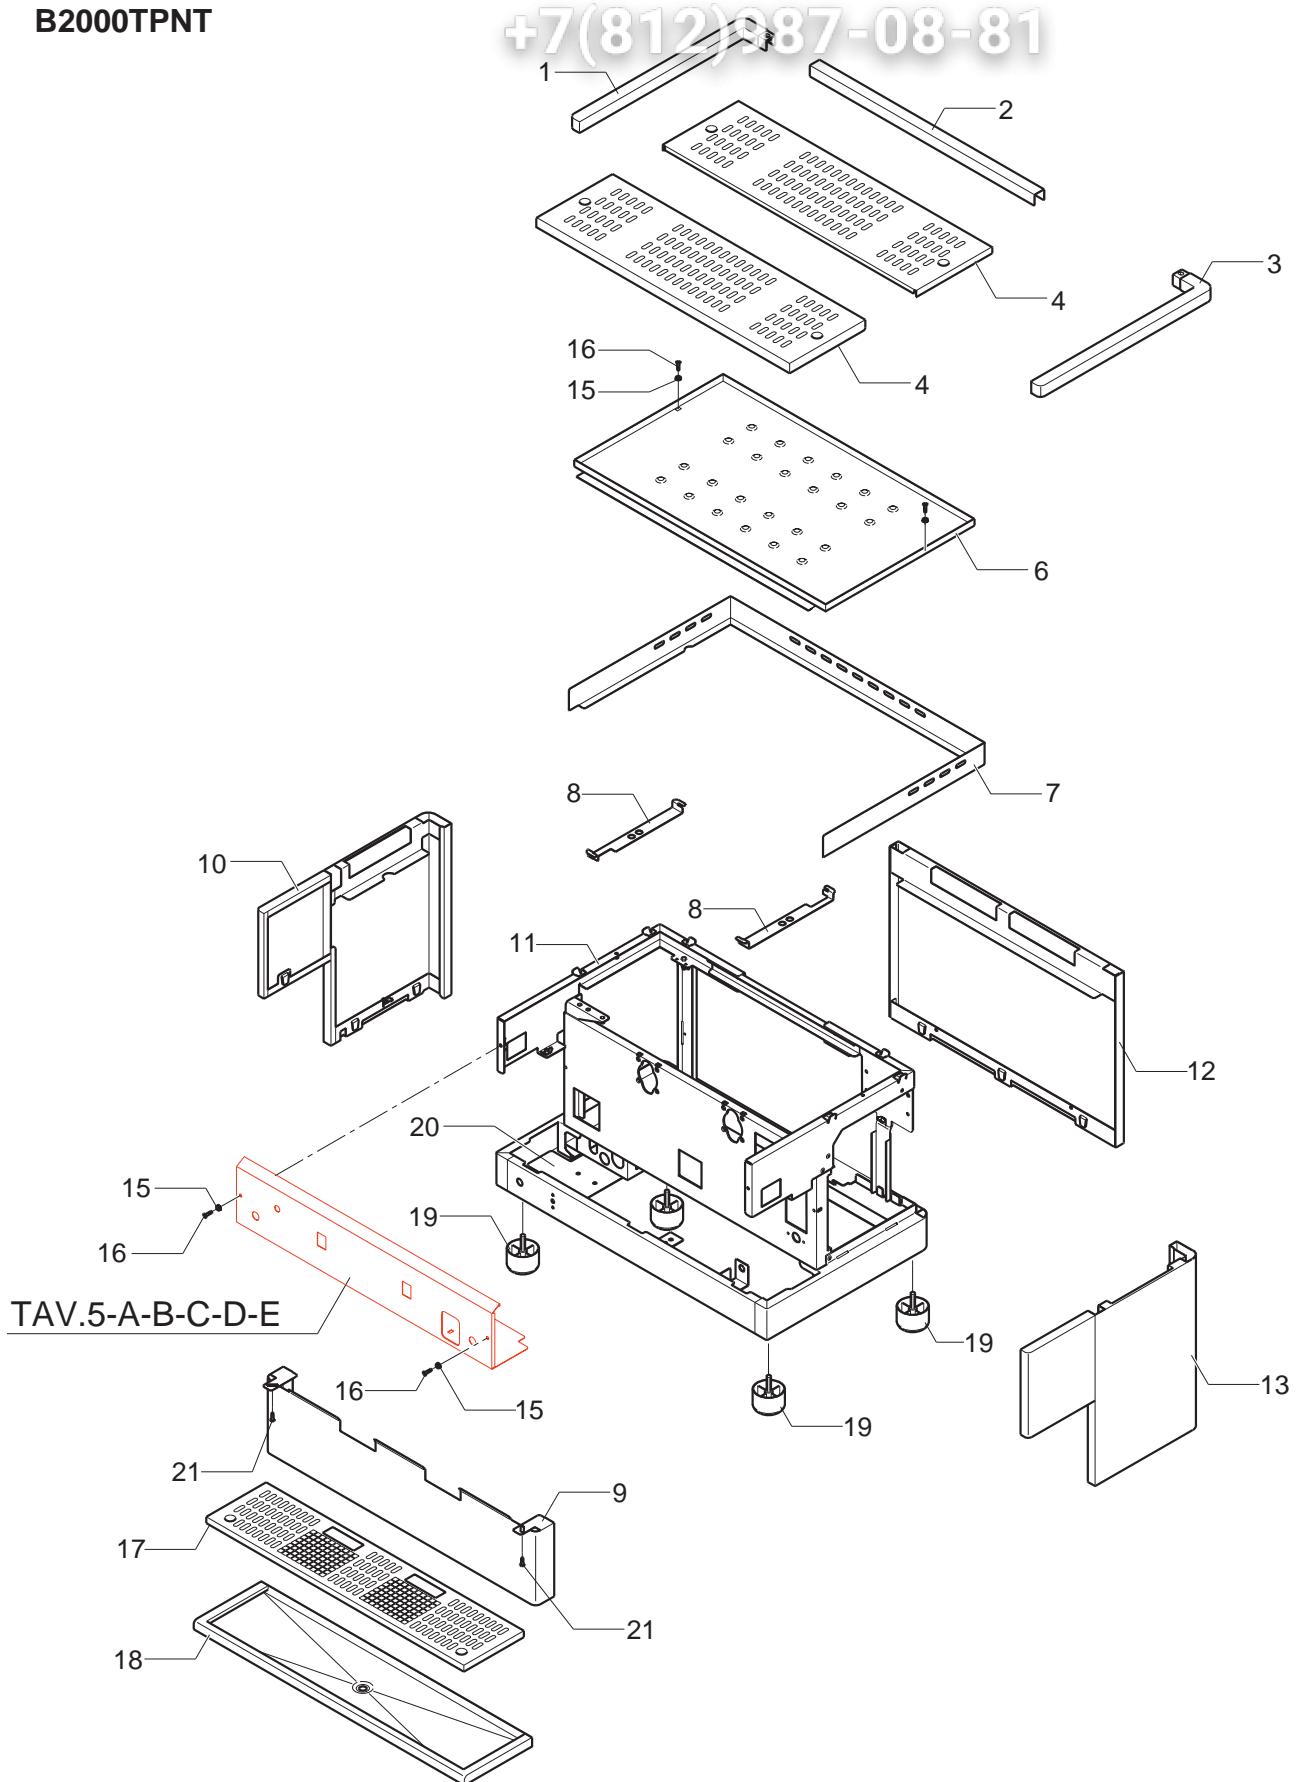

Mod. B2000DE
B2000PM
B2000MN
B2000TE
B2000TP
B2000TPNT

ЗипОбщепит
vsezip.ru

BEZZERA
dal 1901

+7(812)987-08-81

BEZZERA
dal 1901

Зип Общепит

vsezip.ru

+7(812)987-08-81

POS	DESCRIZIONE	CODICE	RIFERIMENTO
01	SCATOLA IMPIANTO ELETTRICO.....	3373302.....	J 143
02	VITE TPS AUTOFILETTANTE D2.9 X 9.5 UNI 6952 A2.....	7819402.....	F 841
04	INTERRUTTORE BASAM.1 POS.25A.....	7633306.....	V 1584
04	INTERRUTTORE A BASAMENTO 1 POSIZIONE TRIFASE.....	7633315.....	V 1585
04	INTERRUTTORE A BASAMENTO 2 POSIZIONI 4 CONTATTI.....	7633305.....	V 1591
04	INTERRUTTORE A BASAMENTO 2 POSIZIONI 6 CONTATTI.....	7633311.....	V 1594
05	PASSACAPO P36 GOMMA.....	7613001.....	J 221
06	PRESSACAPO PG16 POLIAMMIDE.....	7614001.....	J 486
06	PRESSACAPO PG21 POLIAMMIDE.....	7614002.....	J 488
07	CAVO EL. ANTIFIAMMA 4X2,5 MM^2 L=2MT (1-2GR 220/230V 2F+N+T).....	3553602.....	-
07	CAVO EL. ANTIFIAMMA 4X4 MM^2 L=3MT (3-4GR 220/230V 2F+N+T).....	3553601.....	-
07	CAVO EL. H07RNF 3X2,5 MM^2 L=2MT (1-2GR 220/240V).....	3552401.....	-
07	CAVO ELETTRICO H07RNF 3X4 MM^2 L=3MT (3-4GR 220V-240V).....	3552703.....	-
07	CAVO ELETTRICO H07RNF 5X2,5 MM^2 L=3MT(1-2-3-4GR 380-230/400V).....	3553904.....	-
07	CAVO SOOW 3X10AWG L=2,2MT (110V-220V USA).....	3556003.....	-
07	CAVO ELETTRICO SJTO 3X12 AWG L=2MT (1GR 110V-220V USA).....	3551501.....	-
08	RONDELLA D26X40X1 AISI 304.....	5999903.....	-
09	VASCETTA DI SCARICO CON VITE.....	5373602.....	F 1209
10	FASCETTA D22 AD ANELLO.....	7611501.....	F 1266
11	TUBO D22 L=2MT PLASTICA.....	7303501.....	F 1299
12	TERMOSTATO A RIARMO MANUALE.....	7434001.....	U/6 2346
13	DADO PG16 POLIAMMIDE.....	7614003.....	J 487
13	DADO PG21 POLIAMMIDE.....	7614004.....	J 489
14	DADO M6 UNI 5587 OT.....	7821403.....	F 992
17	LAMPADA SPIA ARANCIONE 110V.....	7633607.....	T 1482/110
17	LAMPADA SPIA ARANCIONE 220-240V.....	7633609.....	T 1482/220
18	TELERUTTORE 110V.....	7636901.....	J 845
18	TELERUTTORE 220/230V (FINO AL 05/05/05).....	7636902.....	J 836
18	TELERUTTORE 240V.....	7636903.....	J 844
19	REGOLATORE DI LIVELLO RL 3 SONDE 100/110V.....	7661011.....	J 519/110
19	REGOLATORE DI LIVELLO RL 3 SONDE 110/120V.....	7661012.....	J 519/120
19	REGOLATORE DI LIVELLO RL 3 SONDE 220/230V.....	7661003.....	J 519/230
19	REGOLATORE DI LIVELLO RL 3 SONDE 240V.....	7661013.....	J 519/240
21	DADO M4 OT.....	7822603.....	F 744
22	RONDELLA D5X1 UNI 6592 OT.....	7825003.....	D/B 529
23	VITE TPS M4X35 DIN 963 OT.....	7827007.....	F 1614
24	VITE TPS AUTOFILETTANTE D4.8X16 UNI 6955 A2.....	7819404.....	F 1382
25	VITE TE M4 X 35 UNI 5739 OT.....	7826403.....	F 1362
26	SCATOLA STAGNA GW44005 120X80.....	7370501.....	J 440
27	VITE TC M5X12 NYLON.....	7374006.....	F 1359
28	MORSETTO 3 CONTATTI KL24/3.....	7612503.....	J 495
29	MORSETTO 5 CONTATTI KL24/5.....	7612501.....	J 496
30	RONDELLA D4 NYLON.....	7374004.....	F 1361
31	DADO M4 NYLON.....	5195001.....	F 1360
32	SUPPORTO SCATOLA ELETTRICA.....	5038406LL.....	-
33	VITE TCI M4 X 30 UNI 6107 OT.....	7826211.....	F 1103
34	ZOCCOLO CENTRALINA.....	7635415.....	Y 2261
35	REGOLATORE DI LIVELLO RL30/1E2C8 110V.....	7661026.....	Y 2260/110
35	REGOLATORE DI LIVELLO RL30/1E2C8 220/240V.....	7661025.....	Y 2260/220-240
36	REGOLATORE DI LIVELLO RL30/1E/F 110V.....	7661031.....	J 375
36	REGOLATORE DI LIVELLO RL30/1E/F 220/230V.....	7661027.....	J 336
37	VITE TCI M4 X 6 UNI 6107 OT.....	7826212.....	-
38	RELAIS 30A 240V (X MACCH.220/230V DAL 06/05/05).....	7635422.....	-