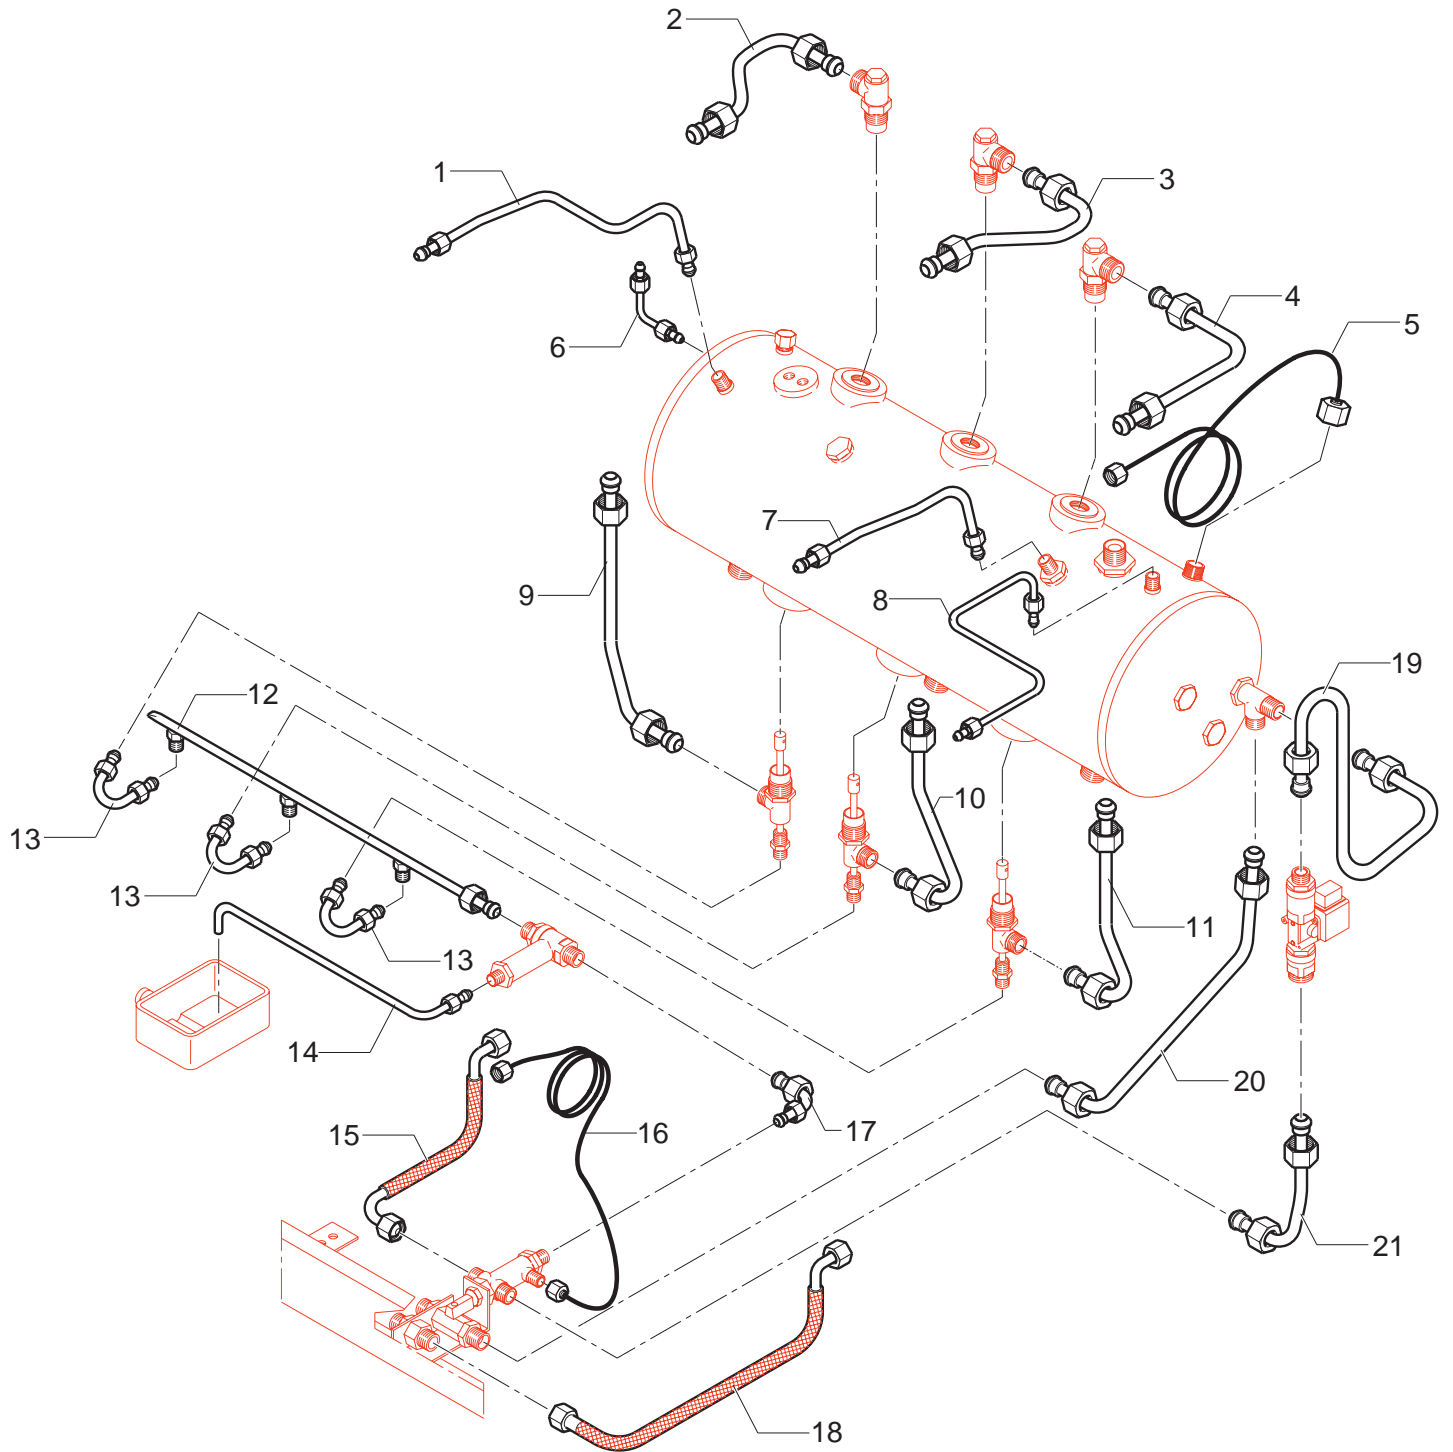

Mod. B2000PM
B2000MN
B2000TE
B2000TP
B2000TPNT

Серия труб Gr. - 02" gas

BEZZERA
dal 1901

vsezip.ru

+7(812)987-08-81

BEZZERA
dal 1901

Сервис 4 gr. **Випи Общепит**

vsezip.ru