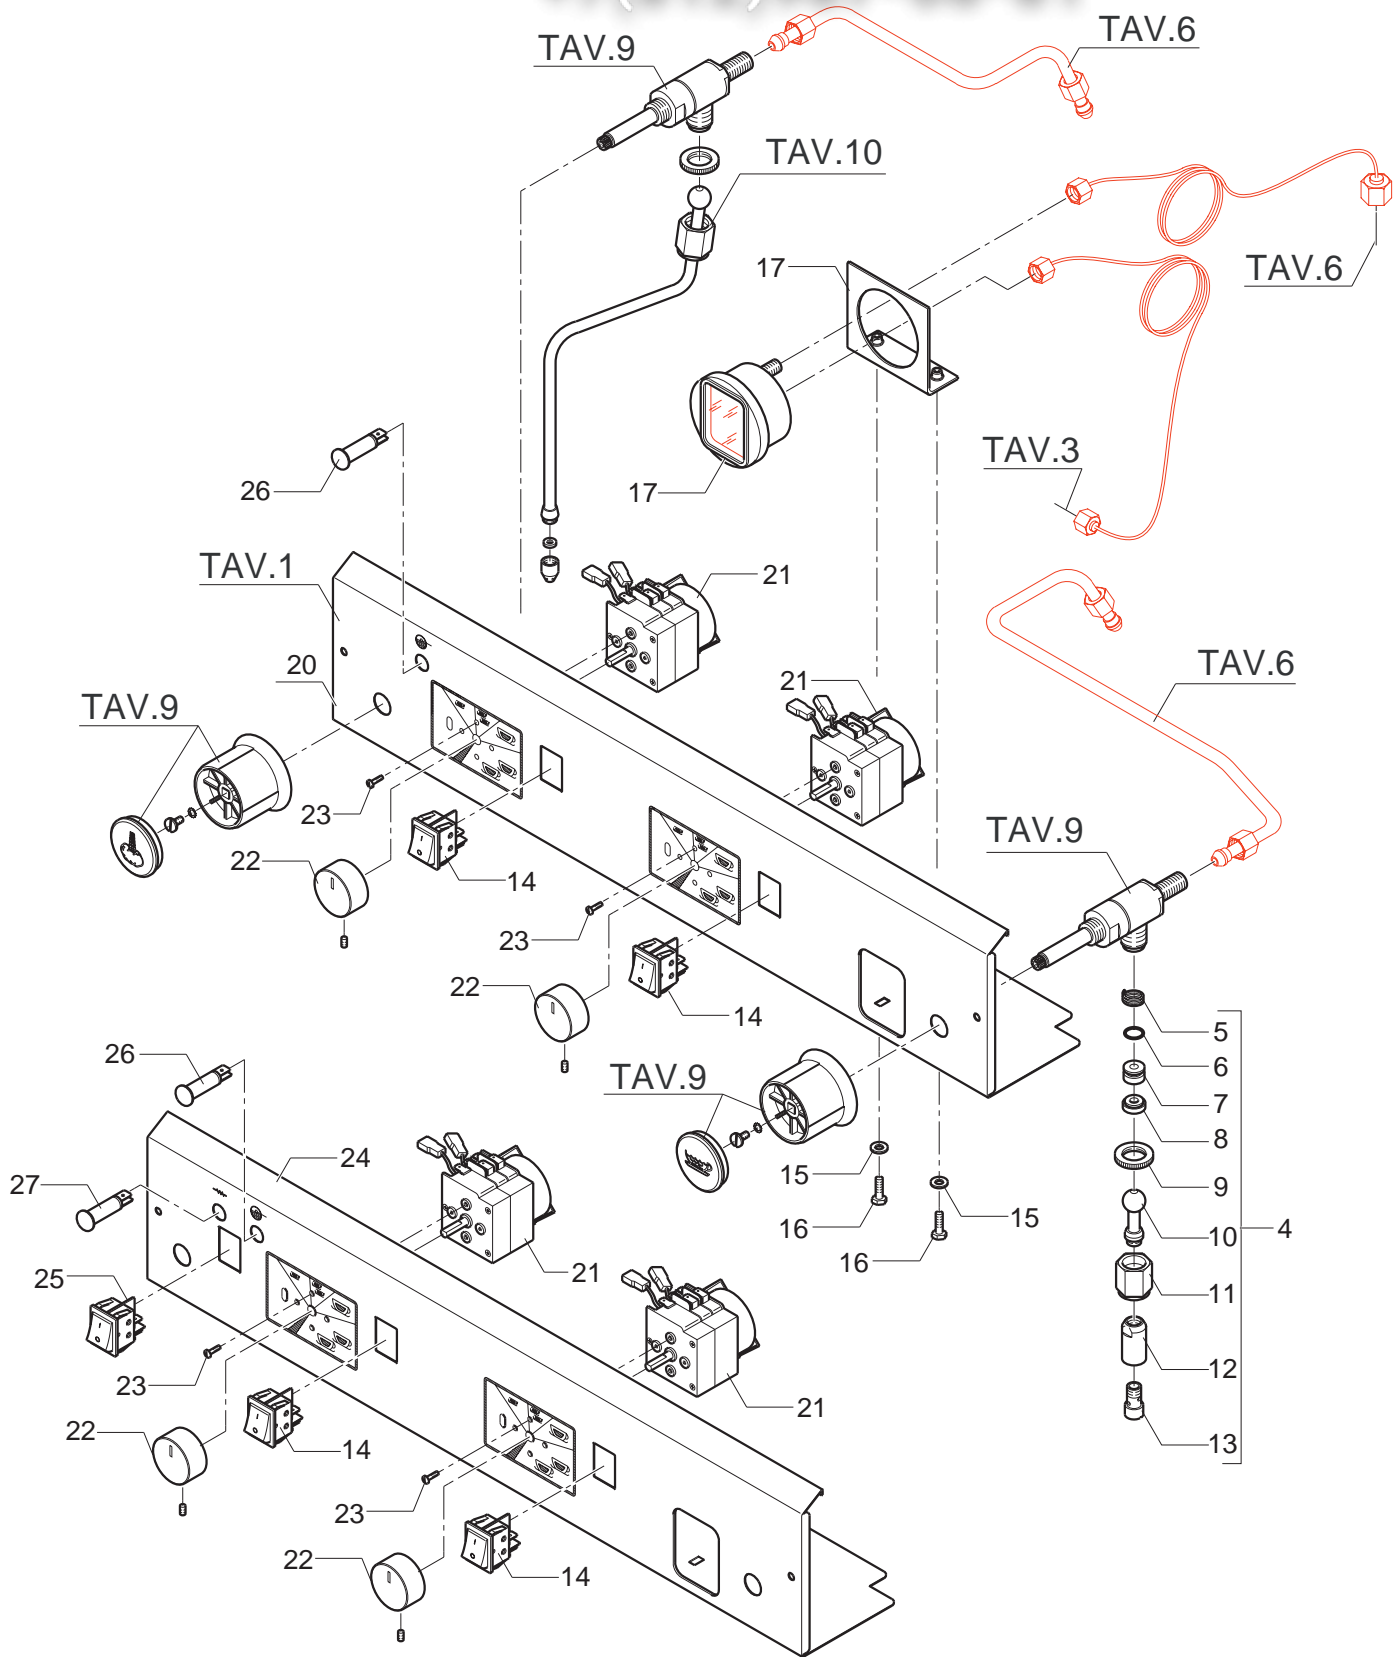

BEZZERA
dal 1901

Тел. 050
Зип-Общепит

vsezip.ru

POS	DESCRIZIONE	CODICE	RIFERIMENTO
04	ASSY TUBO ACQUA COMPLETO	3906506.....	O/10 2523A
05	MOLLA D14 AISI 302.....	5471504.....	O/6 2500
06	GUARNIZIONE OR 112 EPDM 70SH.....	7496076.....	-
07	PORTAGUARNIZIONE D14.7 X 10.5 OT	5224605.....	O/6 2502
08	GUARNIZIONE D16X6X6 PTFE GRAFITATO	5494002.....	O/6 2503
09	GHIERA ZIGRINATA M18	5222801.....	O/1 1251G
10	TUBO ACQUA L=44MM CROMATO	5225603CM	O/9 2521/A
11	DADO M18 NICHELATO	5221871NC.....	-
12	TERMINALE ACQUA CROMATO	5226605CM	O/1 1255
13	RACCORDO M10 OT.....	5225250.....	O/1 1256
15	ROSETTA PIANA D6 UNI 6592 FEZN.....	7805004.....	-
16	VITE TE M5X16 UNI 5739 A2	7816412.....	F 1340
17	MANOMETRO D70 DOPPIA SCALA.....	5963037.....	-
20	FRONTALE LAVORO MN 1GR IB + SPIA	5074268SG.....	-
20	FRONTALE LAVORO MN 2GR IB + SPIA	5074269SG.....	-
20	FRONTALE LAVORO MN 2GR IB + SPIA + 3B.....	5074270SG.....	-
20	FRONTALE LAVORO MN 2GR IB + SPIA COMPACT	5074341SG.....	-
20	FRONTALE LAVORO MN 3GR IB + SPIA	5074271SG.....	-
20	FRONTALE LAVORO MN 4GR IB + SPIA	5074318SG.....	-
21	FRONTALE LAVORO MN 1GR IP.....	5074342SG.....	-
21	FRONTALE LAVORO MN 2GR IP.....	5074343SG.....	-
21	FRONTALE LAVORO MN 2GR IP + 3B	5074345SG.....	-
21	FRONTALE LAVORO MN 2GR IP COMPACT	5074344SG.....	-
21	FRONTALE LAVORO MN 3GR IP.....	5074346SG.....	-
21	FRONTALE LAVORO MN 4GR IP.....	5074347SG.....	-
22	INTERRUTTORE LUMINOSO GIALLO 220V	7633308.01.....	-
23	LAMPADA SPIA ROSSA 220V.....	7633611.....	T 1482/220RED
23	LAMPADA SPIA VERDE 110V.....	7633608.....	VTE 95/110
23	LAMPADA SPIA VERDE 220/240V.....	7633610.....	VTE95/220-240
24	LAMPADA SPIA ARANCIONE 110V.....	7633607.....	T 1482/110
24	LAMPADA SPIA ARANCIONE 220-240V	7633609.....	T 1482/220