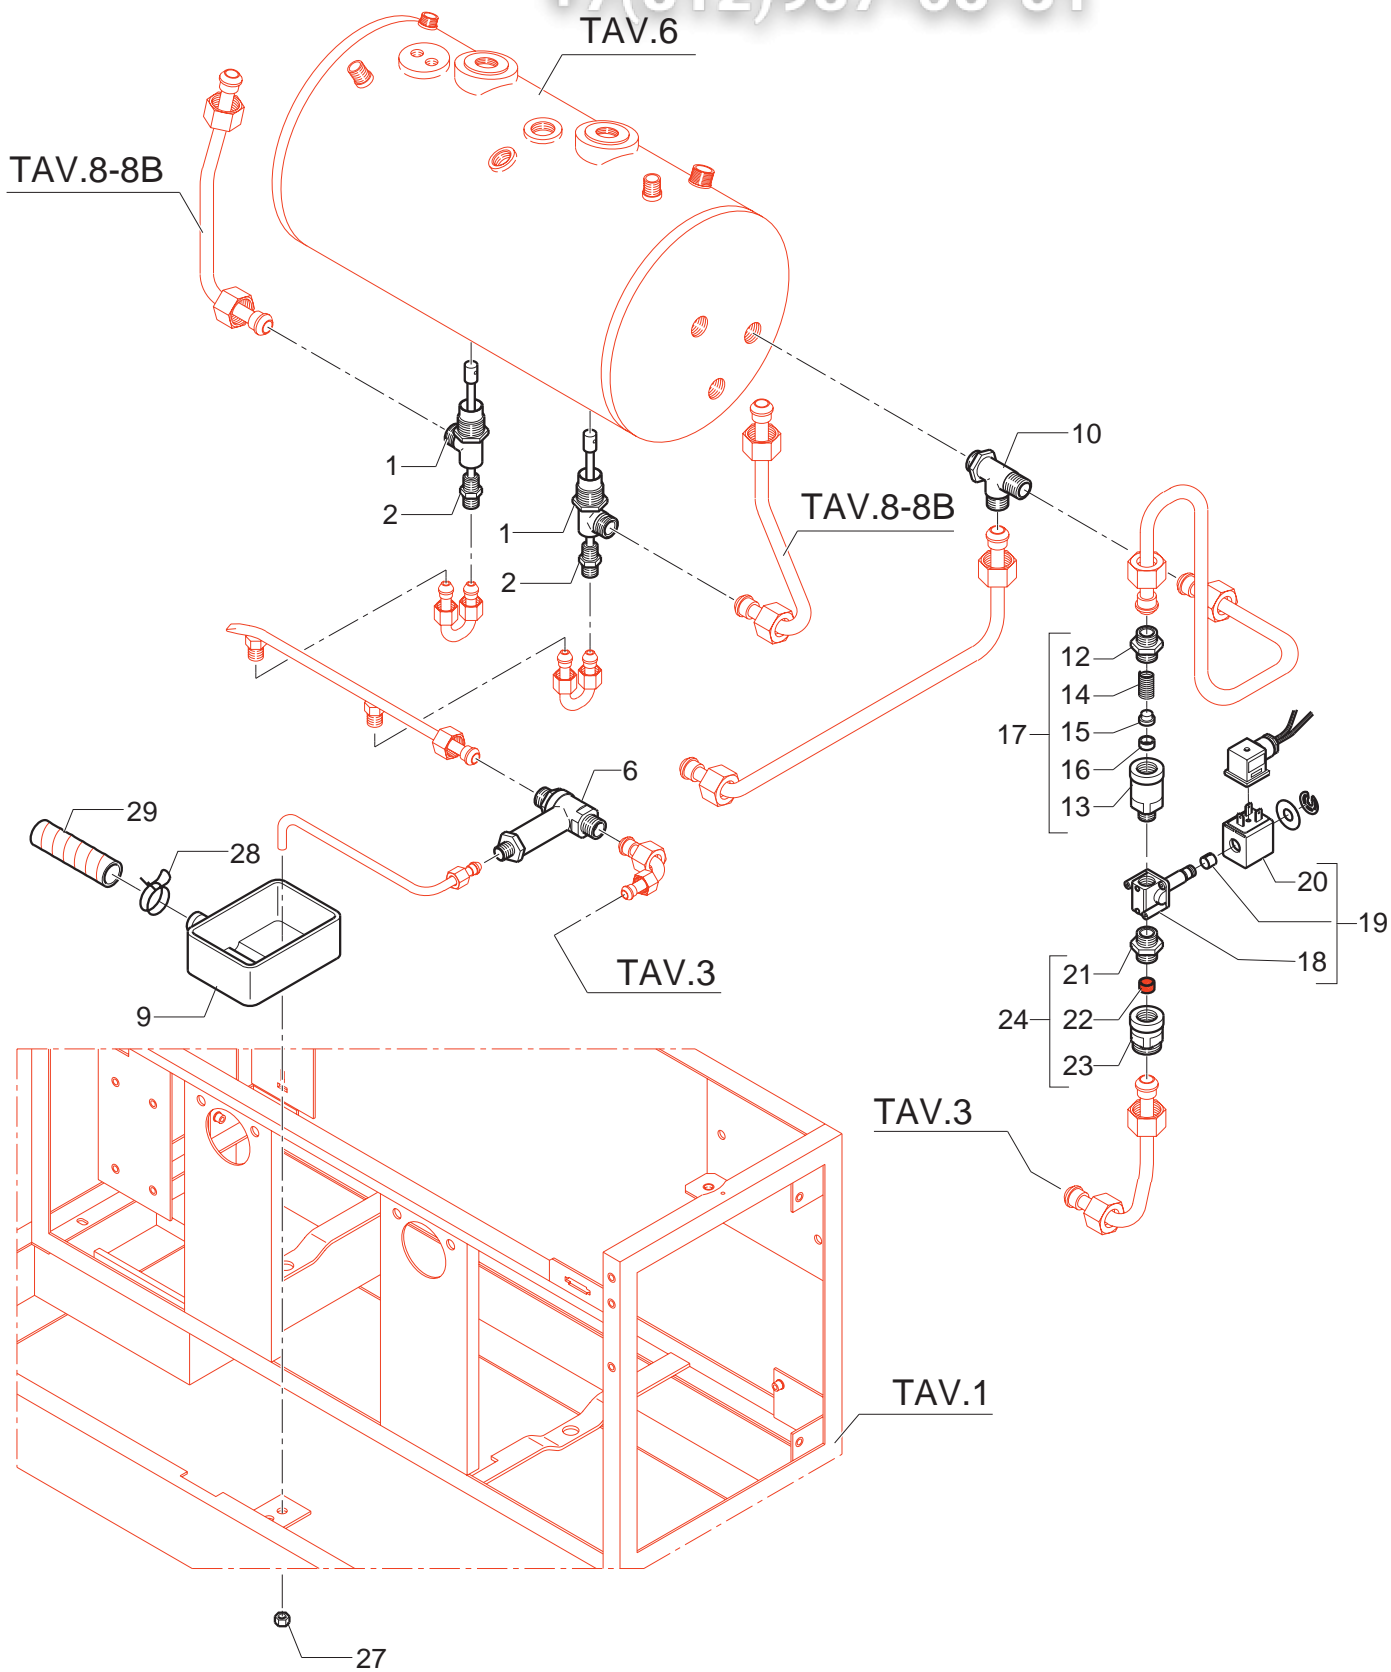

Mod. B2000PM
B2000MN
B2000TE
B2000TP
B2000TPNT

Зип 07

BEZZERA
dal 1901

vsezip.ru

+7(812)987-08-81

BEZZERA
dal 1901

Защитный Общепит

vsezip.ru

+7(812)987-08-81

POS	DESCRIZIONE	CODICE	RIFERIMENTO
01	TAPPO 1/2"G H18 OT	5226406.....	W/8 2225
02	TUBO D22 L=2MT PLASTICA	7303501.....	F 1299
03	FASCETTA D22 AD ANELLO	7611501.....	F 1266
04	DADO M6 UNI 5587 OT	7821403.....	F 992
05	RACCORDO DIRITTO 3/8"G X 1/8"G ES.22 H25 OT.....	5288002.....	F 900
06	FILTRO D13.5 H11 AISI 304	5471002.....	A 113
07	CORPO PORTAFILTRO L/A.....	5286005.....	F 899
08	ASSY FILTRO L/A FORO D1 COMPLETO	5965034.....	Y/1 2272
09	VASCHETTA DI SCARICO CON VITE.....	5373602.....	F 1209
10	RACCORDO TEE 3/8"G OT.....	5300505.....	F 1309
12	RACCORDO DIRITTO 3/8"G OT	5302037.....	P 1315
13	CORPO VALVOLA DI RITEGNO.....	5283028.....	Y/P 2273
14	MOLLA VALVOLA DI RITEGNO AISI 302.....	5471518.....	P 1314
15	PORTAGUARNIZIONE D14.5 X 12 OT.....	5224604.....	P 1313
16	GUARNIZIONE D12 X 5 NBR 70SH.....	5493011.....	P 1312
17	VALVOLA DI RITEGNO L/A COMPLETA.....	5965013.....	Y/P 2278
18	ELETTROPILOTA.....	7703009.....	-
19	ELETTROVALVOLA L/A 110V SIRAI	7701109.....	-
19	ELETTROVALVOLA L/A 240V SIRAI	7702408.....	-
19	ELETTROVALVOLA L/A SIRAI 220/230V	7702308.....	-
20	BOBINA ELETTROVALVOLA 110V	7630301.....	Y/3 2371-110
20	BOBINA ELETTROVALVOLA 220/230V	7630303.....	Y/3 2371-230
20	BOBINA ELETTROVALVOLA 240V	7630304.....	Y/3 2371-240