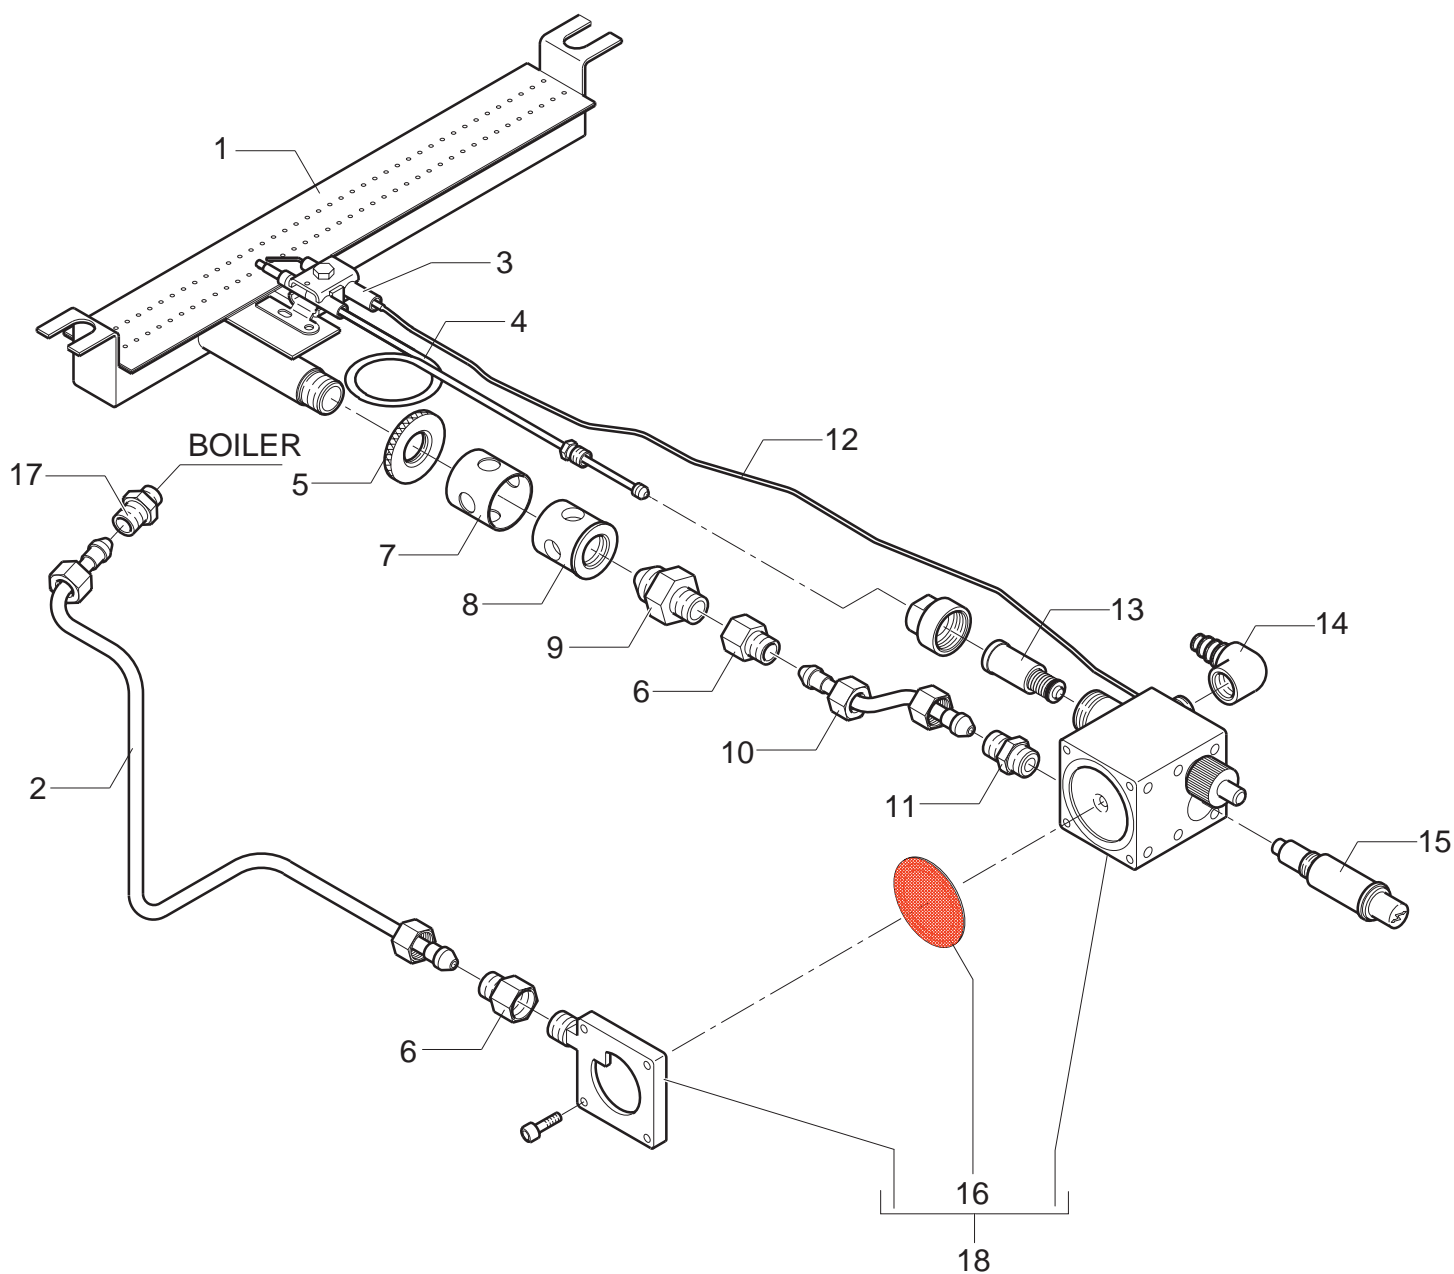

BEZZERA
dal 1901

Тав. GAS REG. 20

vsezip.ru

+7(812)987-08-81

POS	DESCRIZIONE	CODICE	RIFERIMENTO
01	ASSY BRUCIATORE 1GR LEVA.....	5345559.....	T 1460E
01	ASSY BRUCIATORE 2GR LEVA.....	5345558.....	T 1461E
01	ASSY BRUCIATORE 3GR EROGAZIONE	5345555.....	-
01	ASSY BRUCIATORE 4GR EROGAZIONE	5345557.....	-
02	TUBO CALDAIA-REGOLATORE COMPLETO 1GR.....	5162094LL.....	06.16.00.006
02	TUBO CALDAIA-REGOLATORE COMPLETO 2-3-4GR.....	5162095LL.....	06.16.00.010
03	CANDELA	7400304.....	T/5 1472
04	TERMOCOPPIA.....	7403002.....	T/5 1474
05	GHIERA 3/8"G H4 OT	5222808.....	T 1459
06	RIDUZIONE 1/4"G X M12 ES.16 H22 OT	5302029.....	F 766
07	PRESA D'ARIA ESTERNA D28 X 25.5	5220602.....	T 1458
08	PRESA D'ARIA INTERNA D26 X 27 OT.....	5220601.....	T 1457
09	GICLEUR 1/4"G H32 OT (SPECIFICARE NR GRUPPI).....	5223009.....	T 1465
10	TUBO REGOLATORE-GICLEUR COMPLETO 1GR	5162096LL.....	06.16.00.005
10	TUBO REGOLATORE-GICLEUR COMPLETO 2-4GR	5162097LL.....	06.16.00.009
10	TUBO REGOLATORE-GICLEUR COMPLETO 3GR	5162098LL.....	06.16.00.004
11	RACCORDO DIRITTO M12X1/4"G H24 OT	5302009.....	F 1031
12	CAVO ELETTRICO	7401206.....	T/5 1473
13	GRUPPO MAGNETICO	7401207.....	T/5 1479
14	PORTAGOMMA 1/4"G INNESTO D12 OT	5224405.....	T 1475
15	ACCENSIONE PIEZO.....	7400303.....	T/5 1477
16	MEMBRANA REGOLATORE	7493006.....	T/5 1478
17	RACCORDO DIRITTO M12 X M10 OT.....	5302010.....	F 683
18	REGOLATORE GAS COMPLETO	7402406.....	-

Mod. B2000DE
B2000PM
B2000MN
B2000TE
B2000TP
B2000TPNT

Тав. 018 Р020

vsezip.ru

+7(812)987-08-81

BEZZERA
dal 1901