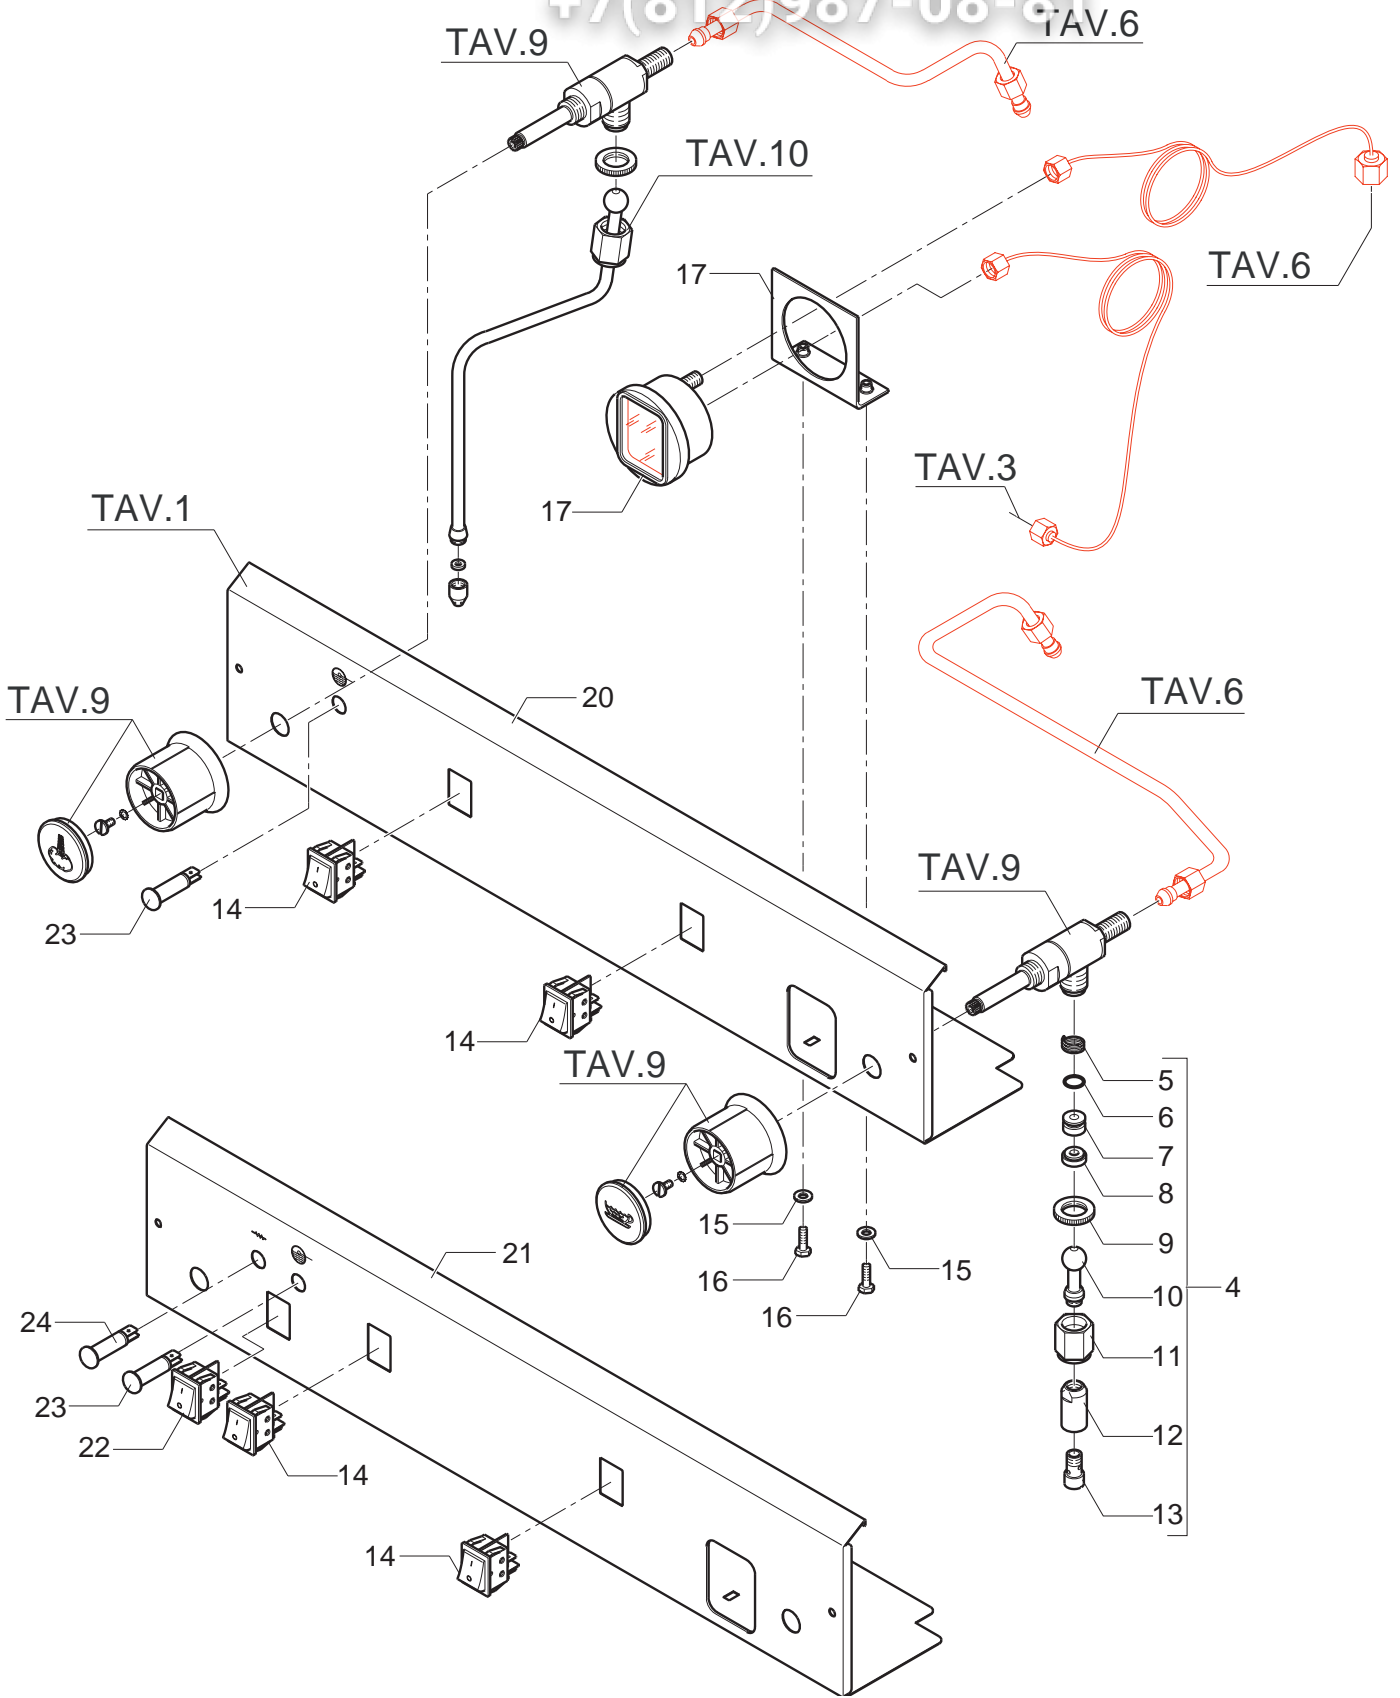

BEZZERA
dal 1901

Тов. 05А
Зип-Общепит

vsezip.ru

+7(812)987-08-81

POS	DESCRIZIONE	CODICE	RIFERIMENTO
04	ASSY TUBO ACQUA COMPLETO	3906506.....	O/10 2523A
05	MOLLA D14 AISI 302.....	5471504.....	O/6 2500
06	GUARNIZIONE OR 112 EPDM 70SH.....	7496076.....	-
07	PORTAGUARNIZIONE D14.7 X 10.5 OT.....	5224605.....	O/6 2502
08	GUARNIZIONE D16X6X6 PTFE GRAFITATO	5494002.....	O/6 2503
09	GHIERA ZIGRINATA M18	5222801.....	O/1 1251G
10	TUBO ACQUA L=44MM CROMATO.....	5225603CM.....	O/9 2521/A
11	DADO M18 NICHELATO	5221871NC.....	-
12	TERMINALE ACQUA CROMATO	5226605CM.....	O/1 1255
13	RACCORDO M10 OT.....	5225250.....	O/1 1256
14	INTERRUTTORE BIPOLARE CON LED	7633313.....	J 501
15	ROSETTA PIANA D6 UNI 6592 FEZN.....	7805004.....	-
16	VITE TE M5X16 UNI 5739 A2.....	7816412.....	F 1340
17	MANOMETRO D70 DOPPIA SCALA.....	5963037.....	-
20	FRONTALE LAVORO TP 1GR IB + SPIA.....	5074352SG.....	-
20	FRONTALE LAVORO TP 2GR IB + SPIA.....	5074356SG.....	-
20	FRONTALE LAVORO TP 2GR IB + SPIA + 3B	5074358SG.....	-
20	FRONTALE LAVORO TP 2GR IB + SPIA + 3B COMPACT.....	5074357SG.....	-
20	FRONTALE LAVORO TP 3GR IB + SPIA.....	5074359SG.....	-
20	FRONTALE LAVORO TP 4GR IB + SPIA.....	5074360SG.....	-
21	TIMER MANUALE.....	7667501.....	V 1595
22	TARGA CIRCOLARE TIMER	5522032.....	V/2 1587
23	MANOPOLA TIMER.....	7371503.....	V 1586
24	VITE TCI M4 X 6 UNI 6107 OT	7826212.....	F 1219
25	FRONTALE LAVORO TP 1GR IB.....	5074361SG.....	-
25	FRONTALE LAVORO TP 2GR IB.....	5074401SG.....	-
25	FRONTALE LAVORO TP 2GR IB + 3B	5074397SG.....	-
25	FRONTALE LAVORO TP 2GR IB + 3B COMPACT	5074332SG.....	-
25	FRONTALE LAVORO TP 2GR IB COMPACT	5074363SG.....	-
25	FRONTALE LAVORO TP 3GR IB.....	5074405SG.....	-
25	FRONTALE LAVORO TP 4GR IB.....	5074366SG.....	-
26	FRONTALE LAVORO TP 1GR IP.....	5074367SG.....	-
26	FRONTALE LAVORO TP 2GR IP.....	5074368SG.....	-
26	FRONTALE LAVORO TP 2GR IP + 3B	5074370SG.....	-
26	FRONTALE LAVORO TP 2GR IP COMPACT	5074369SG.....	-
26	FRONTALE LAVORO TP 3GR IP.....	5074371SG.....	-
26	FRONTALE LAVORO TP 3GR IP4.....	5074372SG.....	-
27	DEVIATORE BIPOLARE LUMINOSO VERDE 220V	7633309.01.....	-
28	INTERRUTTORE LUMINOSO GIALLO 220V	7633308.01.....	-
29	LAMPADA SPIA ROSSA 220V.....	7633611.....	T 1482/220RED
30	LAMPADA SPIA VERDE 110V.....	7633608.....	VTE 95/110
30	LAMPADA SPIA VERDE 220/240V.....	7633610.....	VTE95/220-240
31	LAMPADA SPIA ARANCIONE 110V.....	7633607.....	T 1482/110
31	LAMPADA SPIA ARANCIONE 220-240V	7633609.....	T 1482/220