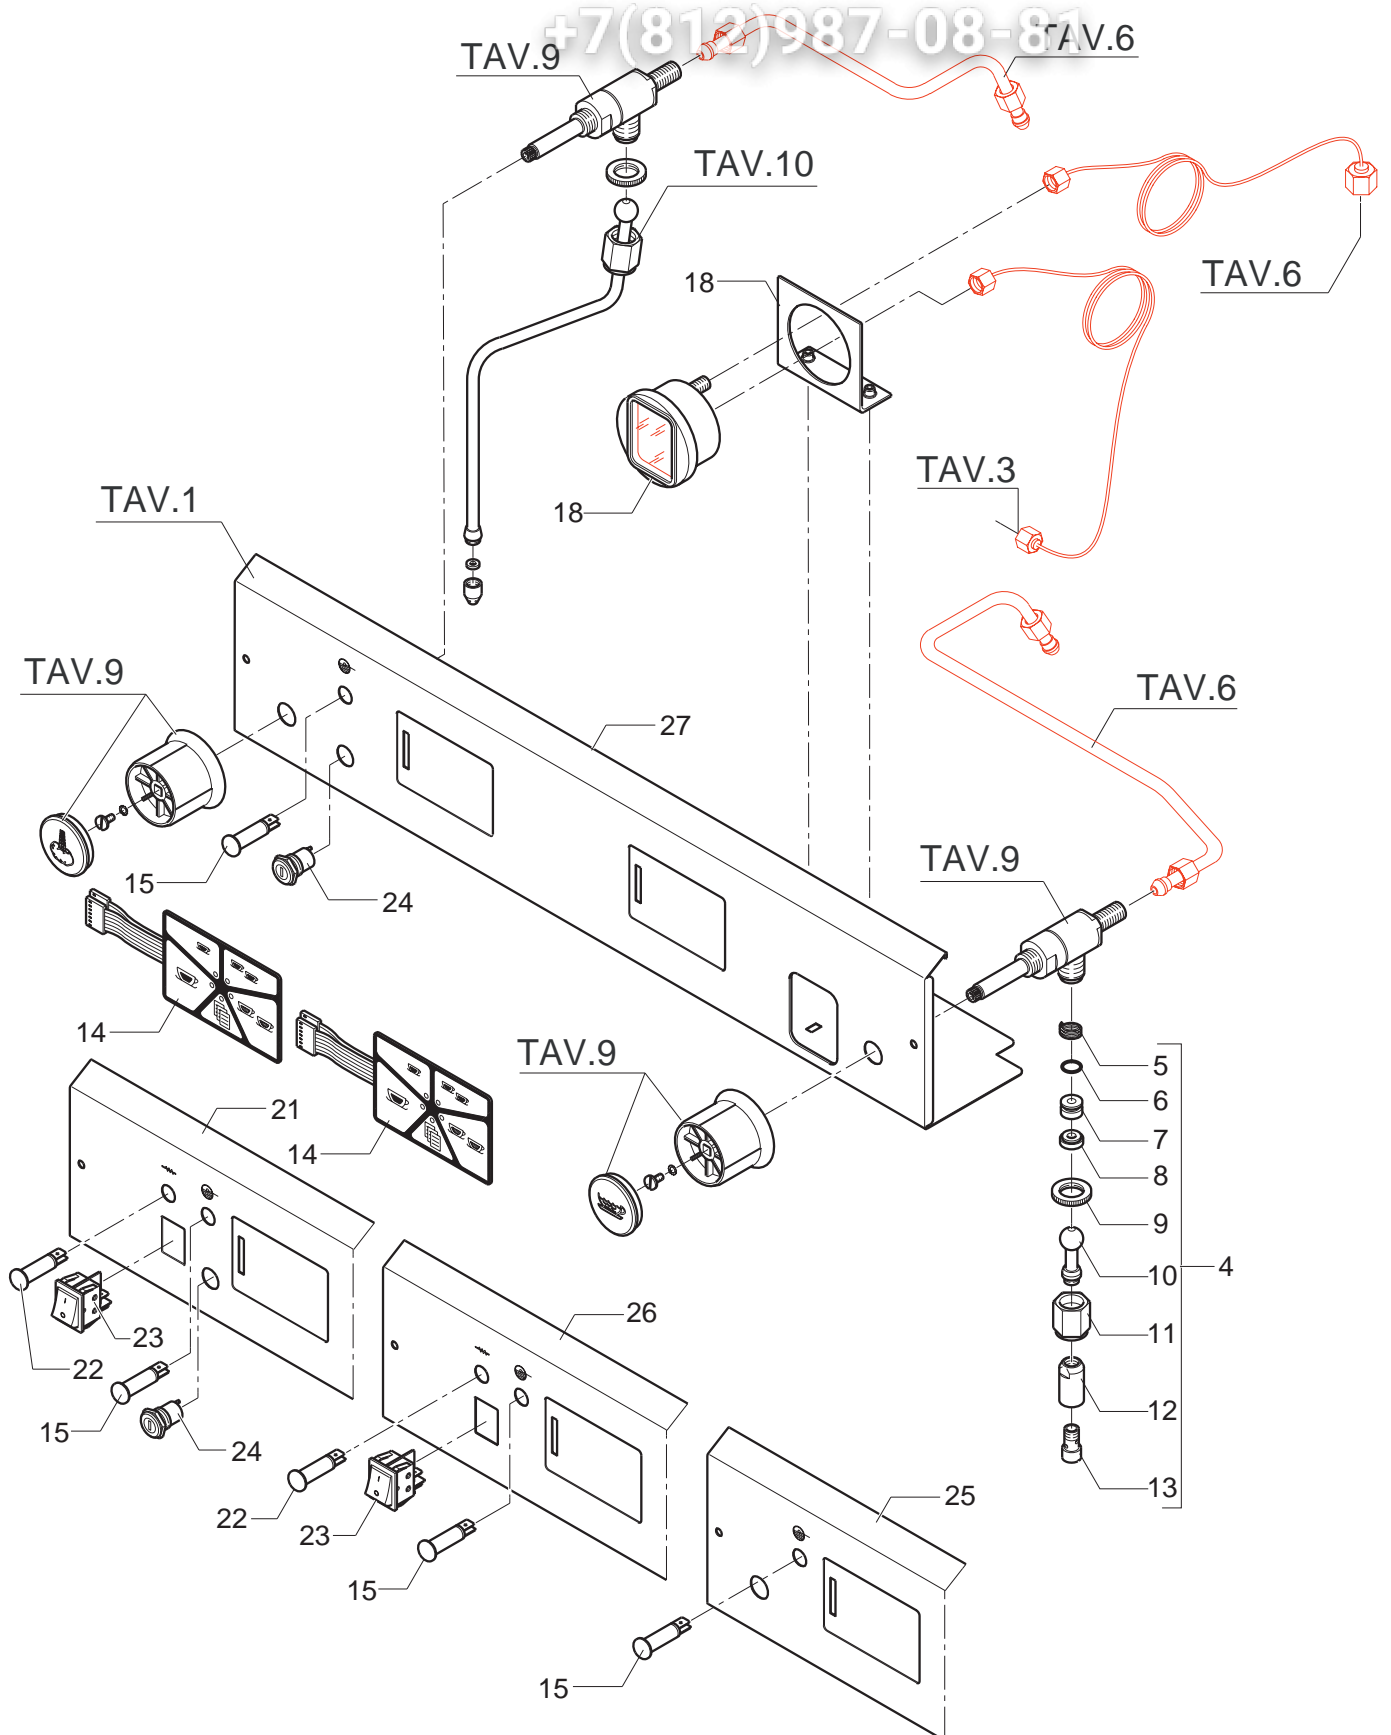

BEZZERA
dal 1901

Тел. 05Е
Зип Общепит

vsezip.ru

+7(812)987-08-81

POS	DESCRIZIONE	CODICE	RIFERIMENTO
04	ASSY TUBO ACQUA COMPLETO	3906506.....	O/10 2523A
05	MOLLA D14 AISI 302.....	5471504.....	O/6 2500
06	GUARNIZIONE OR 112 EPDM 70SH.....	7496076.....	-
07	PORTAGUARNIZIONE D14.7 X 10.5 OT.....	5224605.....	O/6 2502
08	GUARNIZIONE D16X6X6 PTFE GRAFITATO	5494002.....	O/6 2503
09	GHIERA ZIGRINATA M18	5222801.....	O/1 1251G
10	TUBO ACQUA L=44MM CROMATO	5225603CM	O/9 2521/A
11	DADO M18 NICHELATO	5221871NC.....	-
12	TERMINALE ACQUA CROMATO	5226605CM	O/1 1255
13	RACCORDO M10 OT.....	5225250.....	O/1 1256
14	MEMBRANA DE/MPN 118X34	5660508.....	J 645
15	LAMPADA SPIA VERDE 110V.....	7633608.....	VTE 95/110
15	LAMPADA SPIA VERDE 220/240V.....	7633610.....	VTE95/220-240
16	ROSETTA PIANA D6 UNI 6592 FEZN.....	7805004.....	-
17	VITE TE M5X16 UNI 5739 A2.....	7816412.....	F 1340
18	MANOMETRO D70 DOPPIA SCALA.....	5963037.....	-
21	FRONTALE LAVORO DE 1GR IB	5074276SG.....	-
21	FRONTALE LAVORO DE 2GR IB	5074277SG.....	-
21	FRONTALE LAVORO DE 2GR IB + 3B.....	5074278SG.....	-
21	FRONTALE LAVORO DE 3GR IB	5074279SG.....	-
21	FRONTALE LAVORO DE 4GR IB	5074353SG.....	-
22	DEVIATORE BIPOLARE LUMINOSO VERDE 220V	7633309.01	-
23	INTERRUTTORE LUMINOSO GIALLO 220V	7633308.01	-
24	FRONTALE LAVORO DE 1GR IB + PA.....	5074260SG.....	-
24	FRONTALE LAVORO DE 2GR IB + PA.....	5074261SG.....	-
24	FRONTALE LAVORO DE 2GR IB + PA + 3B	5074262SG.....	-
24	FRONTALE LAVORO DE 2GR IB + PA COMPACT	5074354SG.....	-
24	FRONTALE LAVORO DE 3GR IB + PA.....	5074263SG.....	-
24	FRONTALE LAVORO DE 4GR IB + PA.....	5074355SG.....	-
25	LAMPADA SPIA ARANCIONE 110V.....	7633607.....	T 1482/110
25	LAMPADA SPIA ARANCIONE 220-240V	7633609.....	T 1482/220
26	FRONTALE LAVORO DE 1GR IP	5074374SG.....	-
26	FRONTALE LAVORO DE 2GR IP	5074395SG.....	-
26	FRONTALE LAVORO DE 2GR IP + 3B.....	5074386SG.....	-
26	FRONTALE LAVORO DE 2GR IP COMPACT	5074390SG.....	-
26	FRONTALE LAVORO DE 3GR IP	5074389SG.....	-
26	FRONTALE LAVORO DE 4GR IP	5074416SG.....	-
27	FRONTALE LAVORO DE 1GR IB + PA + CH	5074284SG.....	-
27	FRONTALE LAVORO DE 2GR IB + PA + CH	5074285SG.....	-
27	FRONTALE LAVORO DE 2GR IB + PA + CH + 3B	5074286SG.....	-
27	FRONTALE LAVORO DE 3GR IB + PA + CH	5074287SG.....	-
28	FRONTALE LAVORO DE 2GR IB + CH COMPACT.....	5074375SG.....	-
29	CHIAVE DI PROGRAMMAZIONE UNIVERSALE.....	7661503.....	J 711U