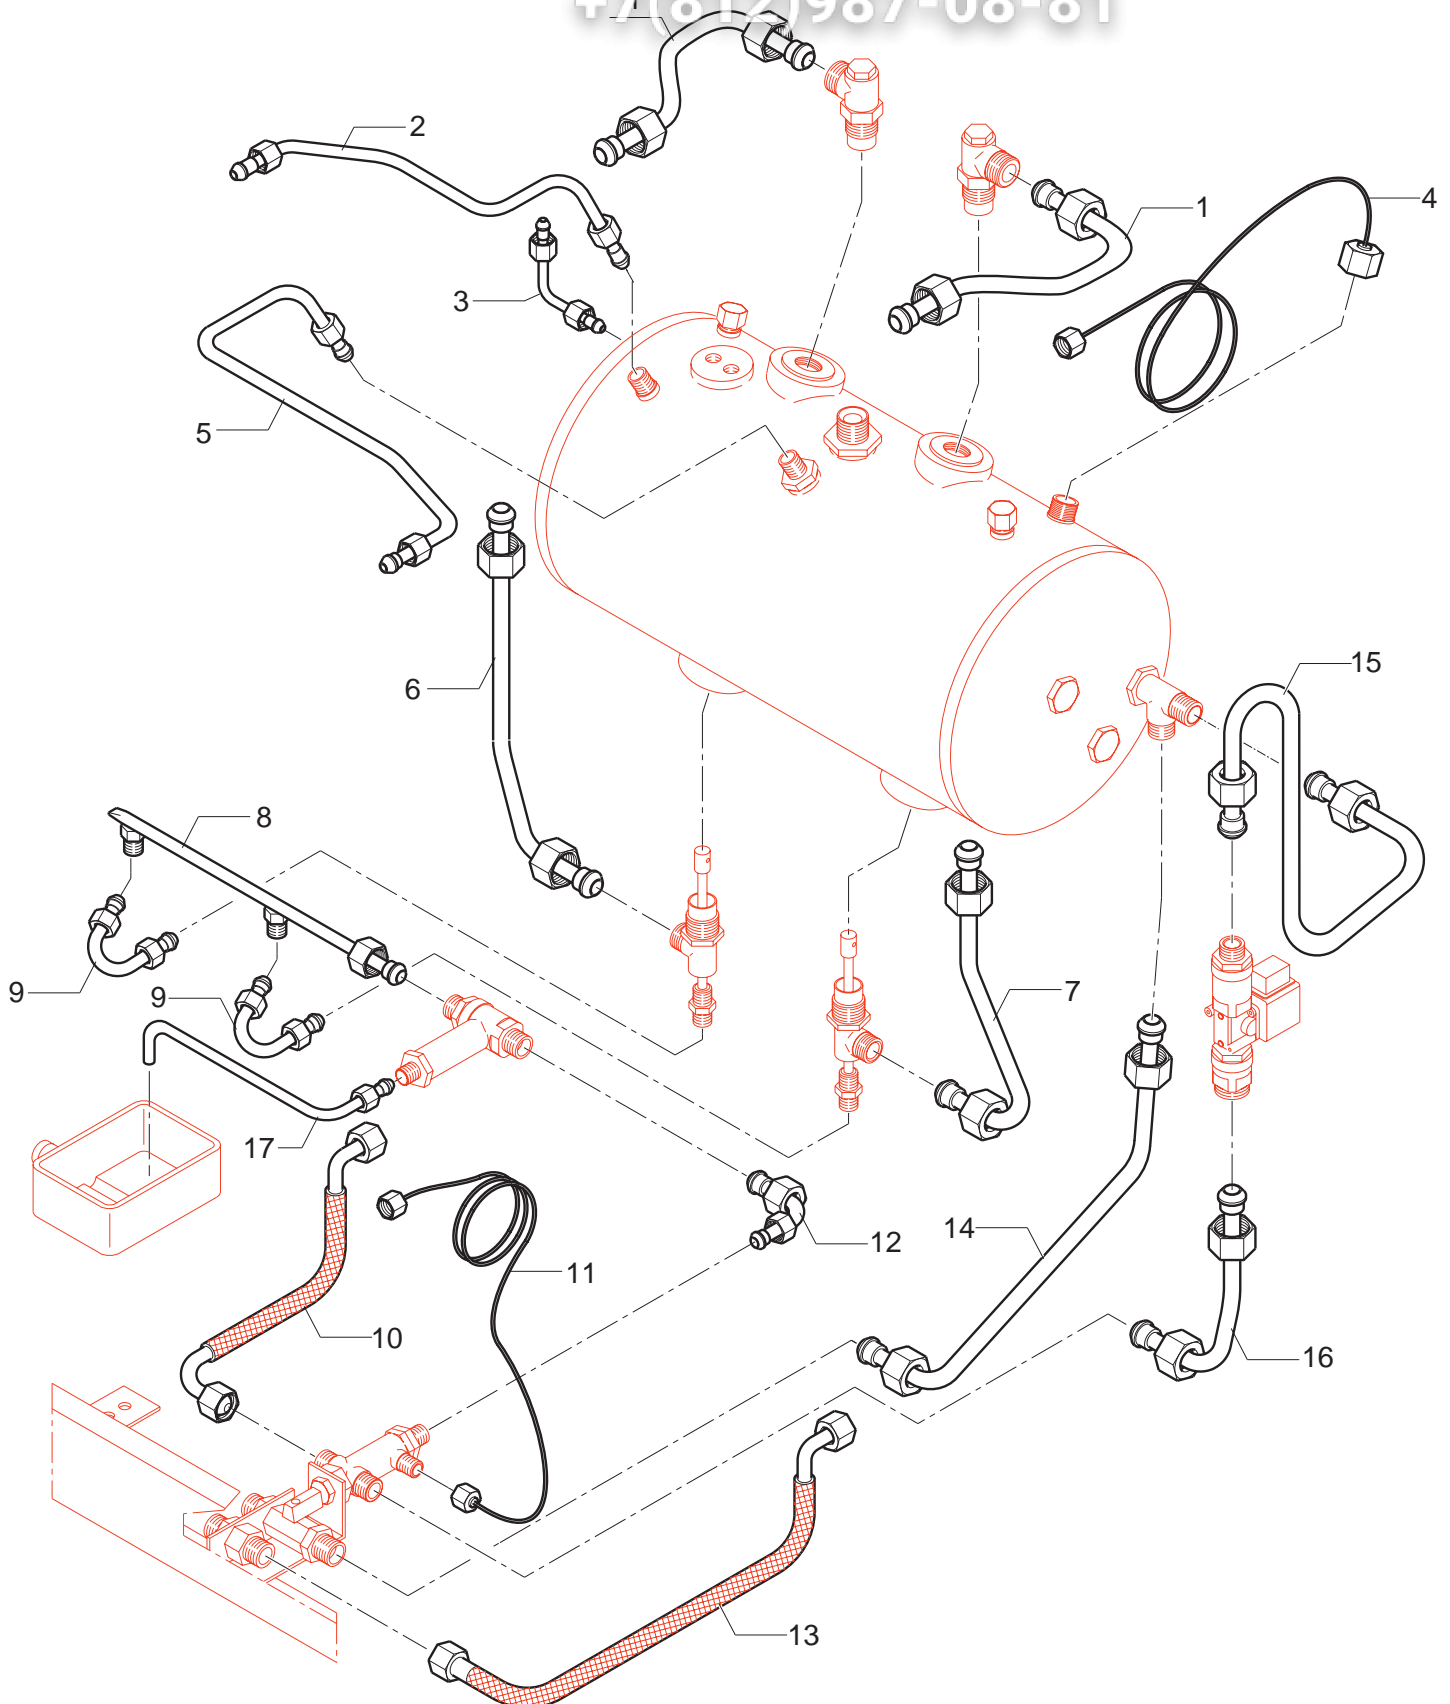

BEZZERA
dal 1901

Serie tubi 2 Gr. - 1/2" gas

vsezip.ru

POS	DESCRIZIONE	CODICE	RIFERIMENTO
01	TUBO SCAMBIATORE SUPERIORE 1° GRUPPO (2-3-4CR)	5165009LL	-
02	TUBO RUBINETTO VAPORE	5163064LL	06.16.00.270
03	TUBO PRESSOSTATO	5162058LL	06.16.00.024
04	CAPILLARE MANOMETRO VAPORE	7400901LA	-
05	TUBO RUBINETTO ACQUA DX	5163054LL	06.16.00.272
06	TUBO RISCALDAMENTO INFERIORE SX	5165015LL	06.16.00.070
07	TUBO RISCALDAMENTO INFERIORE DX	5165016LL	06.16.00.065
08	TUBO COLLETTORE	5163055LL	06.16.00.086
09	TUBO COLLETTORE PICCOLO	5162077LL	06.16.00.083
10	TUBO FLESSIBILE L=255	7200506	F 1171
11	CAPILLARE MANOMETRO	7400901	-
12	TUBO PREVALVOLA	5163053LL	06.16.00.033
13	TUBO FLESSIBILE L=350	7200505	F 1170
14	TUBO SCARICO CALDAIA	5164011LL	06.16.00.167
15	TUBO USCITA L/A	5164006LL	06.16.00.194
16	TUBO ENTRATA L/A	5164007LL	06.16.00.105
17	TUBO SCARICO SCODELLINO	5162079LL	06.16.00.214

Mod. B2000PM
B2000MN
B2000TE
B2000TP
B2000TPNT

Serie tubi 1/2" Gr. 172 gas

BEZZERA
dal 1901

vsezip.ru

+7(812)987-08-81