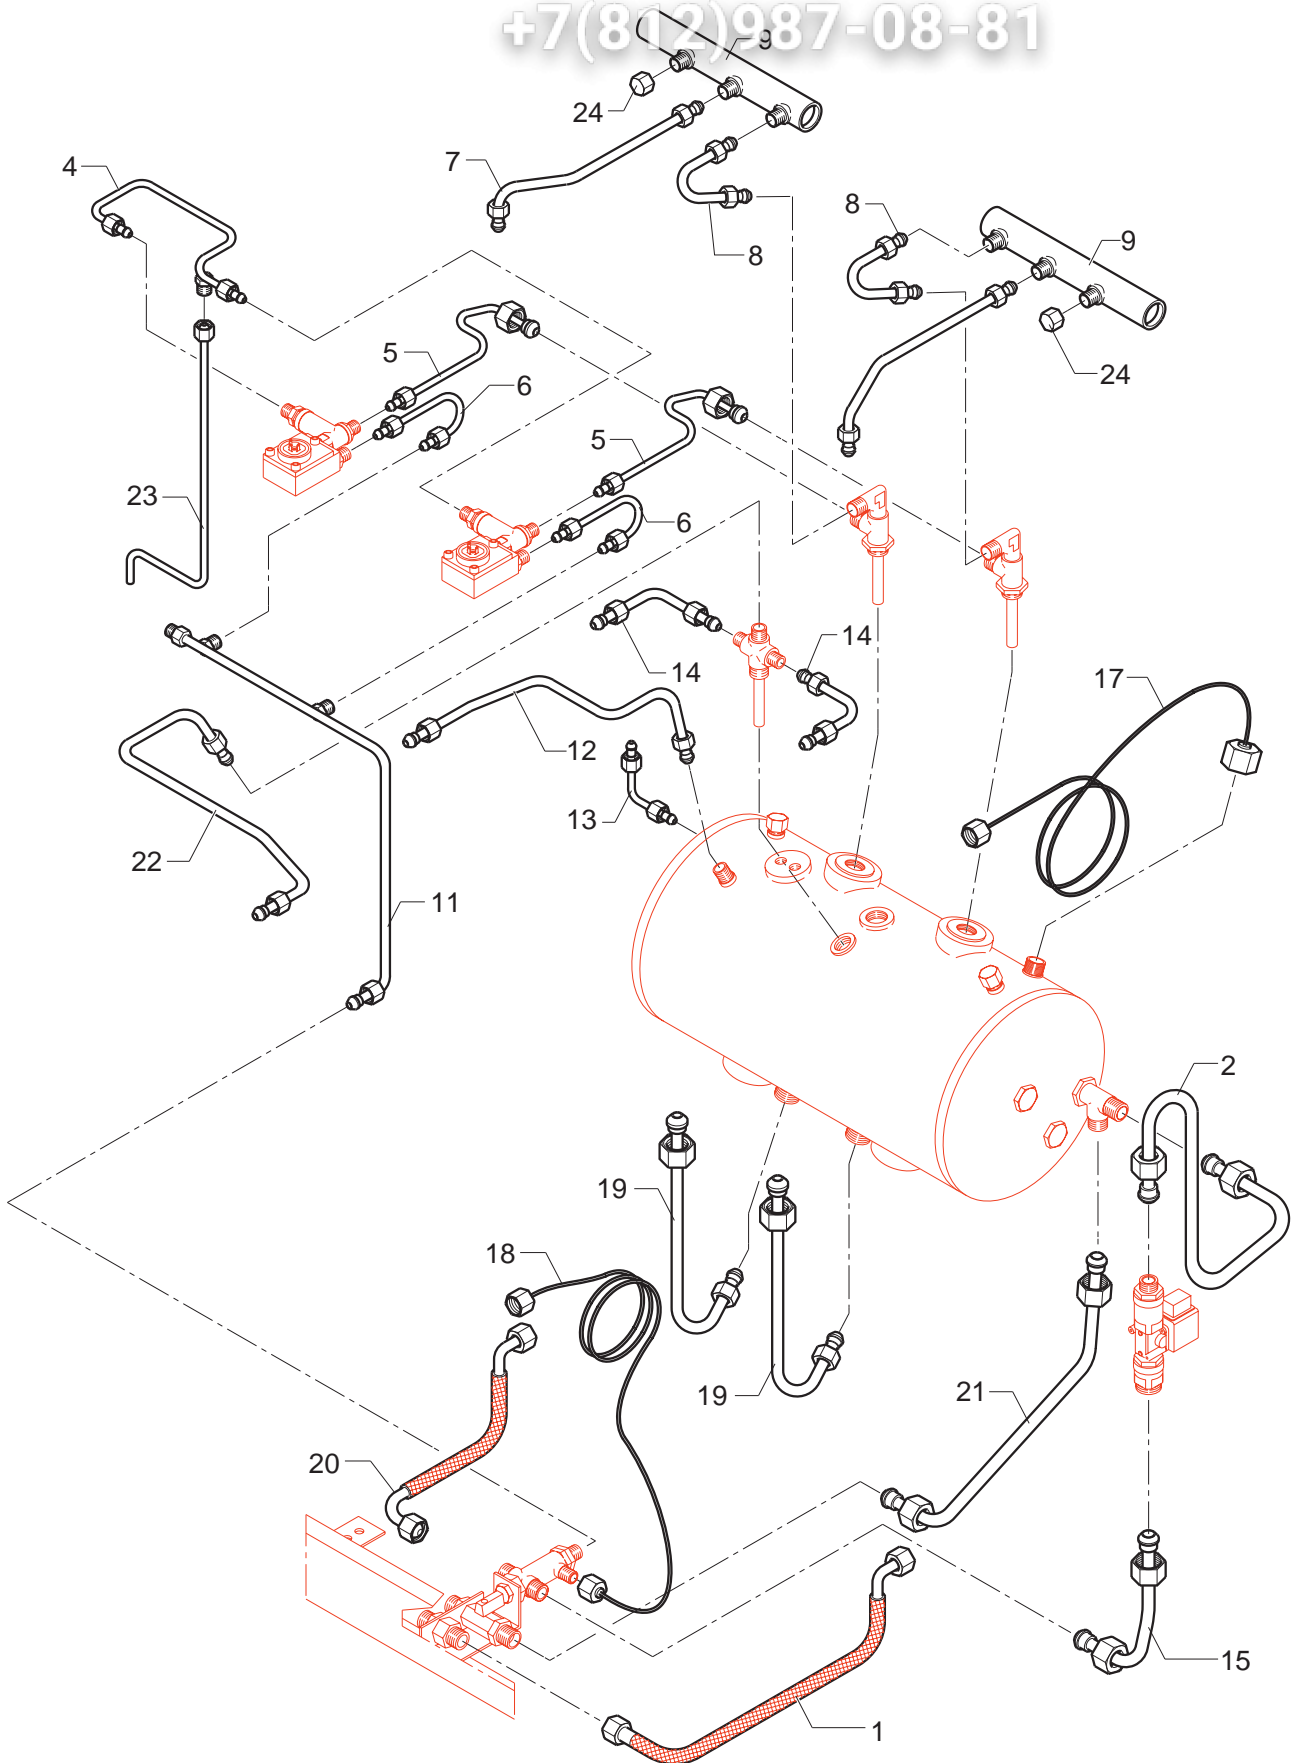

BEZZERA
dal 1901

Серия труб 2 Gr. **Вити Общепит**

vsezip.ru

+7(812)987-08-81

POS	DESCRIZIONE	CODICE	RIFERIMENTO
01	TUBO FLESSIBILE L=350	7200505.....	F 1170
02	TUBO USCITA L/A	5164006LL.....	06.16.00.194
04	TUBO BY-PASS SCARICO DOSATORI	5162137LL.....	06.16.00.202
05	TUBO SCAMBIATORE/DOSATORE	5162063LL.....	06.16.00.164
06	TUBO COMPL. COLLETTORE CONTAT. VOLUMETRICO (1-2-3-4GR)	5162006LL.....	-
07	TUBO GRUPPO SCAMBIATORE ESTERNO	5163030LL.....	06.16.00.148
08	TUBO SCAMBIATORE ESTERNO/INTERNO	5163022LL.....	06.16.00.162
09	SCAMBIATORE ESTERNO DE BRILLANTATO.....	5329008BL	X/16 2322
10	TUBO GRUPPO SCAMBIATORE ESTERNO	5163020LL.....	06.16.00.136
11	TUBO COLLETTORE	5163031LL.....	06.16.00.114
12	TUBO RUBINETTO VAPORE	5163064LL.....	06.16.00.270
13	TUBO PRESSOSTATO	5162058LL.....	06.16.00.024
14	TUBO RISCALDAMENTO.....	5163027LL.....	06.16.00.185
15	TUBO ENTRATA L/A	5164007LL.....	06.16.00.105
17	CAPILLARE MANOMETRO VAPORE	7400901LA	-
18	CAPILLARE MANOMETRO	7400901	-
19	TUBO CIRCOLAZIONE	5164004LL.....	06.16.00.104
20	TUBO FLESSIBILE L=255	7200506	F 1171
21	TUBO SCARICO CALDAIA.....	5164011LL.....	06.16.00.167
22	TUBO RUBINETTO ACQUA	5163086LL.....	06.16.00.279
23	TUBO SCARICO DOSATORE	5162136LL.....	06.16.00.190
24	DADO CIECO M13 X 1	5221840.....	F 639/B