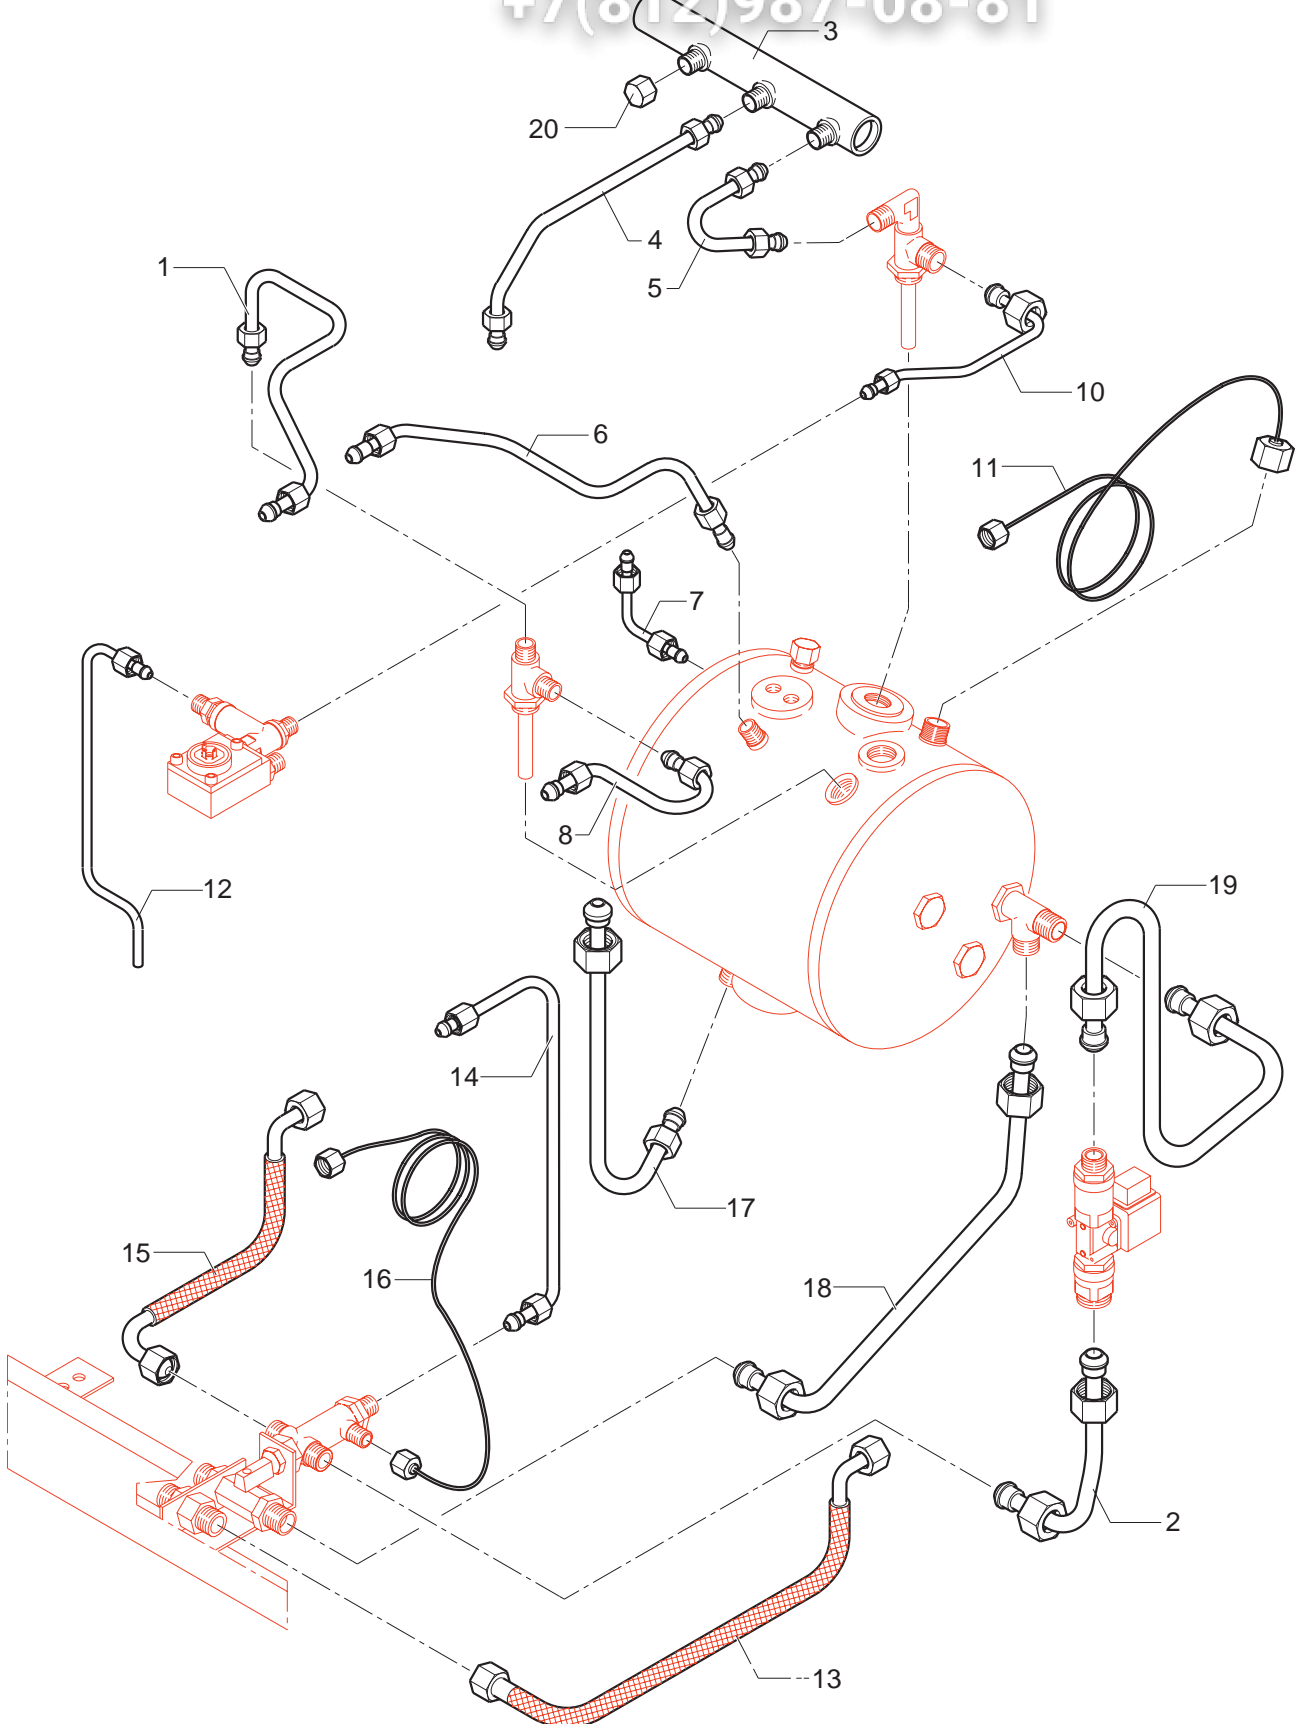

BEZZERA
dal 1901

Серия труб 1 Группы

vsezip.ru

+7(812)987-08-81

POS	DESCRIZIONE	CODICE	RIFERIMENTO
01	TUBO RUBINETTO ACQUA	5163019LL.....	06.16.00.553
02	TUBO ENTRATA L/A	5164007LL.....	06.16.00.105
03	SCAMBIATORE ESTERNO DE BRILLANTATO.....	5329008BL	X/16 2322
04	TUBO GRUPPO SCAMBIATORE ESTERNO.....	5163020LL.....	06.16.00.136
05	TUBO SCAMBIATORE ESTERNO/INTERNO	5163022LL.....	06.16.00.162
06	TUBO RUBINETTO VAPORE	5163064LL.....	06.16.00.270
07	TUBO PRESSOSTATO	5162058LL.....	06.16.00.024
08	TUBO RISCALDAMENTO.....	5163024LL.....	06.16.00.252
10	TUBO SCAMBIATORE/DOSATORE	5162217LL.....	-
11	CAPILLARE MANOMETRO VAPORE	7400901LA	-
12	TUBO SCARICO DOSATORE	5162135LL.....	06.16.00.809
13	TUBO FLESSIBILE L=350	7200505.....	F 1170
14	TUBO COLLETTORE	5162062LL.....	06.16.00.808
15	TUBO FLESSIBILE L=255.....	7200506.....	F 1171
16	CAPILLARE MANOMETRO	7400901	-
17	TUBO CIRCOLAZIONE	5164004LL.....	06.16.00.104
18	TUBO SCARICO CALDAIA.....	5164011LL.....	06.16.00.167
19	TUBO USCITA L/A	5164006LL.....	06.16.00.194
20	DADO CIECO M13 X 1	5221840.....	F 639/B

vsezip.ru

+7(812)987-08-81