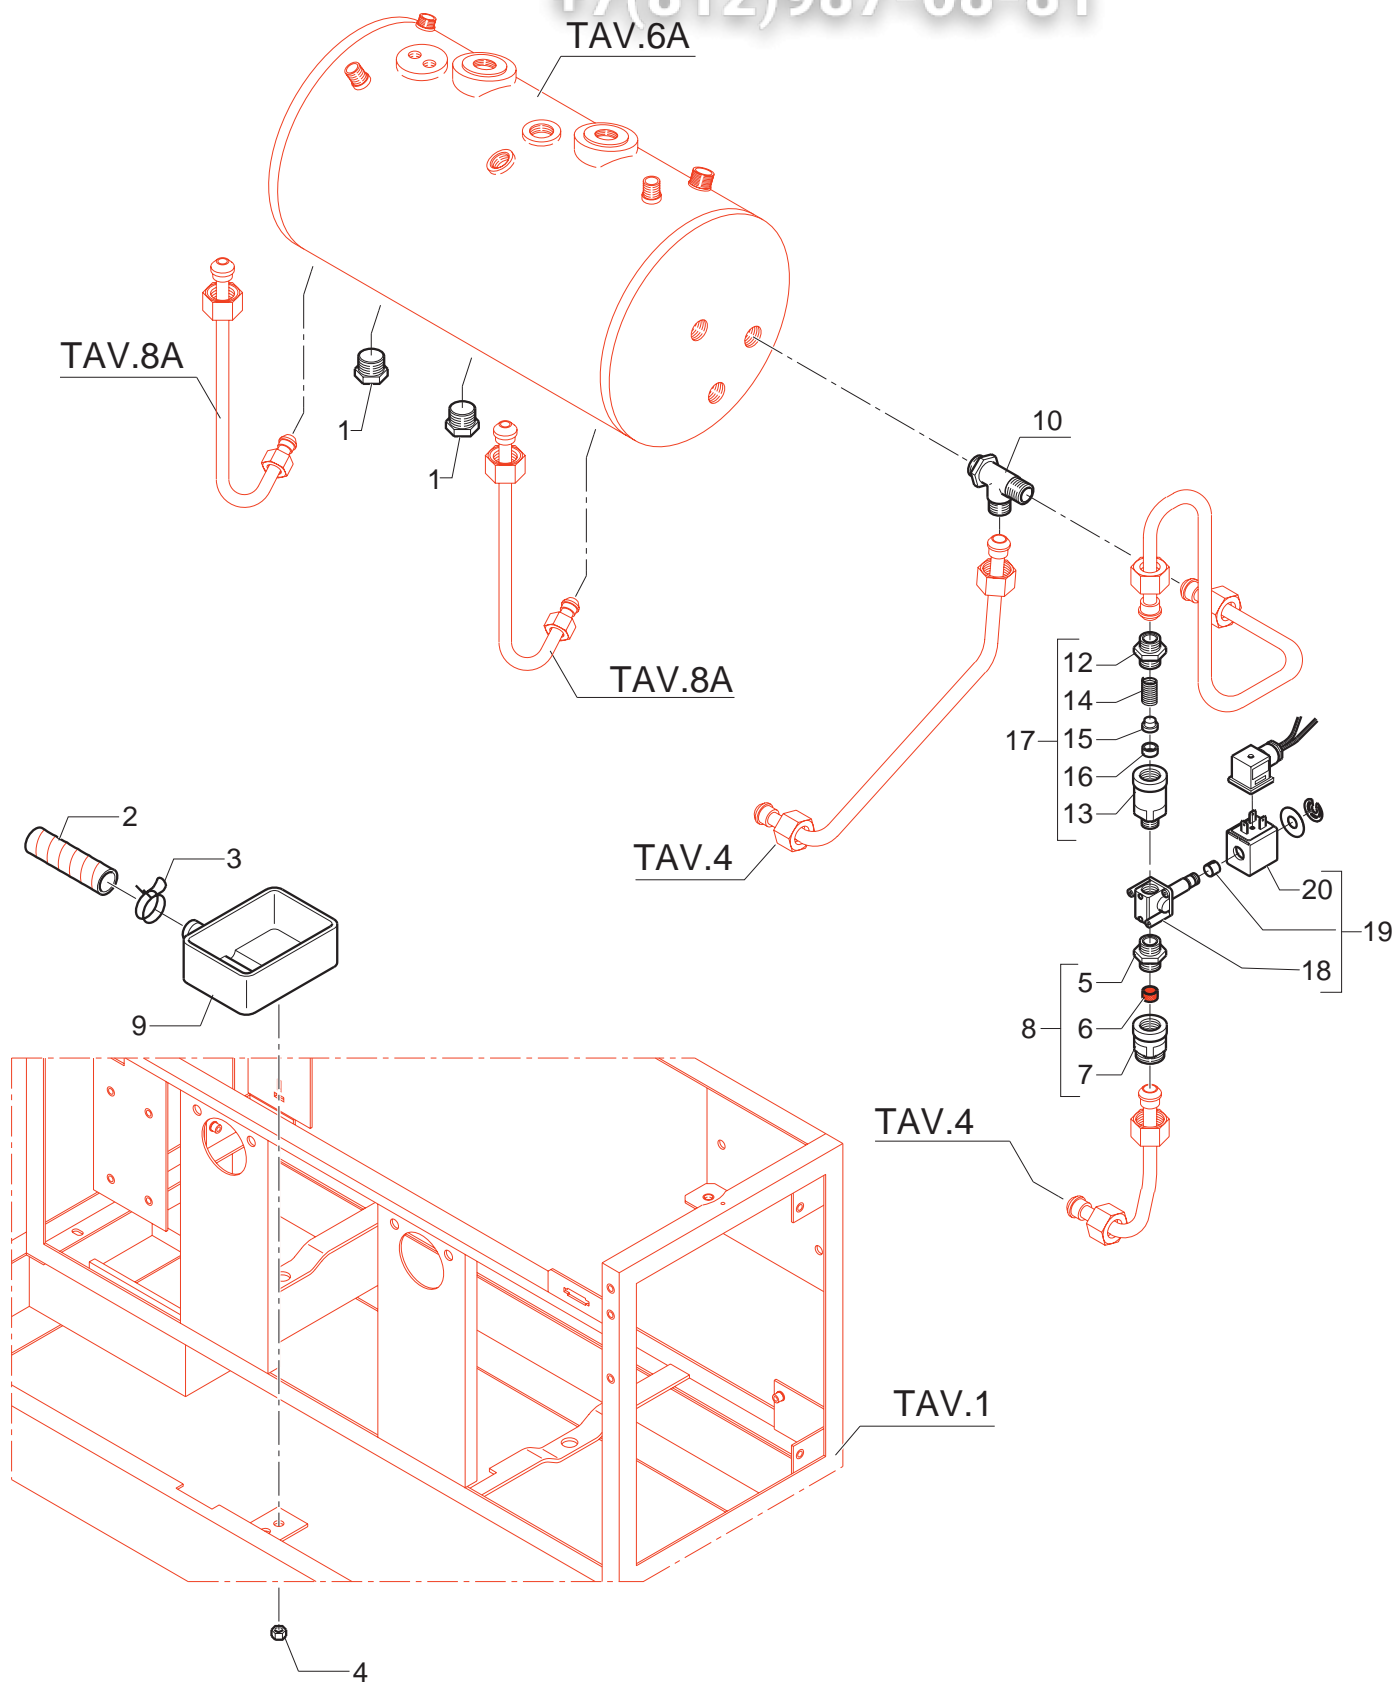

BEZZERA
dal 1901

Защитный Общепит

vsezip.ru

POS	DESCRIZIONE	CODICE	RIFERIMENTO
01	TUBO FLESSIBILE L=350	7200505.....	F 1170
02	TUBO MANOMETRO ACQUA	5161014LL.....	06.16.00.125
03	TUBO FLESSIBILE L=255	7200506.....	F 1171
04	TUBO USCITA L/A	5164041LL.....	06.16.00.196
05	TUBO ENTRATA L/A	5164043LL.....	06.16.00.078
06	CAPILLARE MANOMETRO	7400901.....	-
07	TUBO PRE-VALVOLA	5164045LL.....	06.16.00.034
08	TUBO LIVELLO SUPERIORE	5164046LL.....	06.16.00.152
09	TUBO LIVELLO INFERIORE	5164033LL.....	06.16.00.151
10	TUBO CARICO CALDAIA	5164042LL.....	06.16.00.093
11	VITE TE M6 X 8 UNI 5739 8.8	7806405ZN.....	F 829
12	ROSETTA PIANA D6 UNI 6592 FEZN.....	7805004.....	-
13	RACCORDO SUPERIORE VETROLIVELLO OT.....	5302507.....	S 1411
14	GUARNIZIONE VETROLIVELLO GOMMA.....	5493026.....	S 1412
15	PREMIGUARNIZIONE D18 X 11 X 3.....	5224802.....	S 1413
16	DADO 1/2"G FORO D12.7 OT	5221828.....	F 621
17	TUBO VETROLIVELLO D10 X 2.2 L=135MM SERIGRAFATO	5430504.....	S 1415
18	RACCORDO INFERIORE VETROLIVELLO OT	5302506.....	S 1420
19	DADO CIECO 3/8"G ES.22 H13 OT CROMATO.....	5221819CM.....	S 1419
20	COPERTURA VETROLIVELLO	5053004LW.....	-
21	RACCORDO TEE 3/8"G OT.....	5300505.....	F 1309
22	RACCORDO DIRITTO 3/8"G	5302011.....	F 645
23	RACCORDO DIRITTO 3/8"G ES.22 H25 OT	5302013.....	F 921
24	GUARNIZIONE D15X3 ESENTE AMIANTO.....	5492011.....	F 730