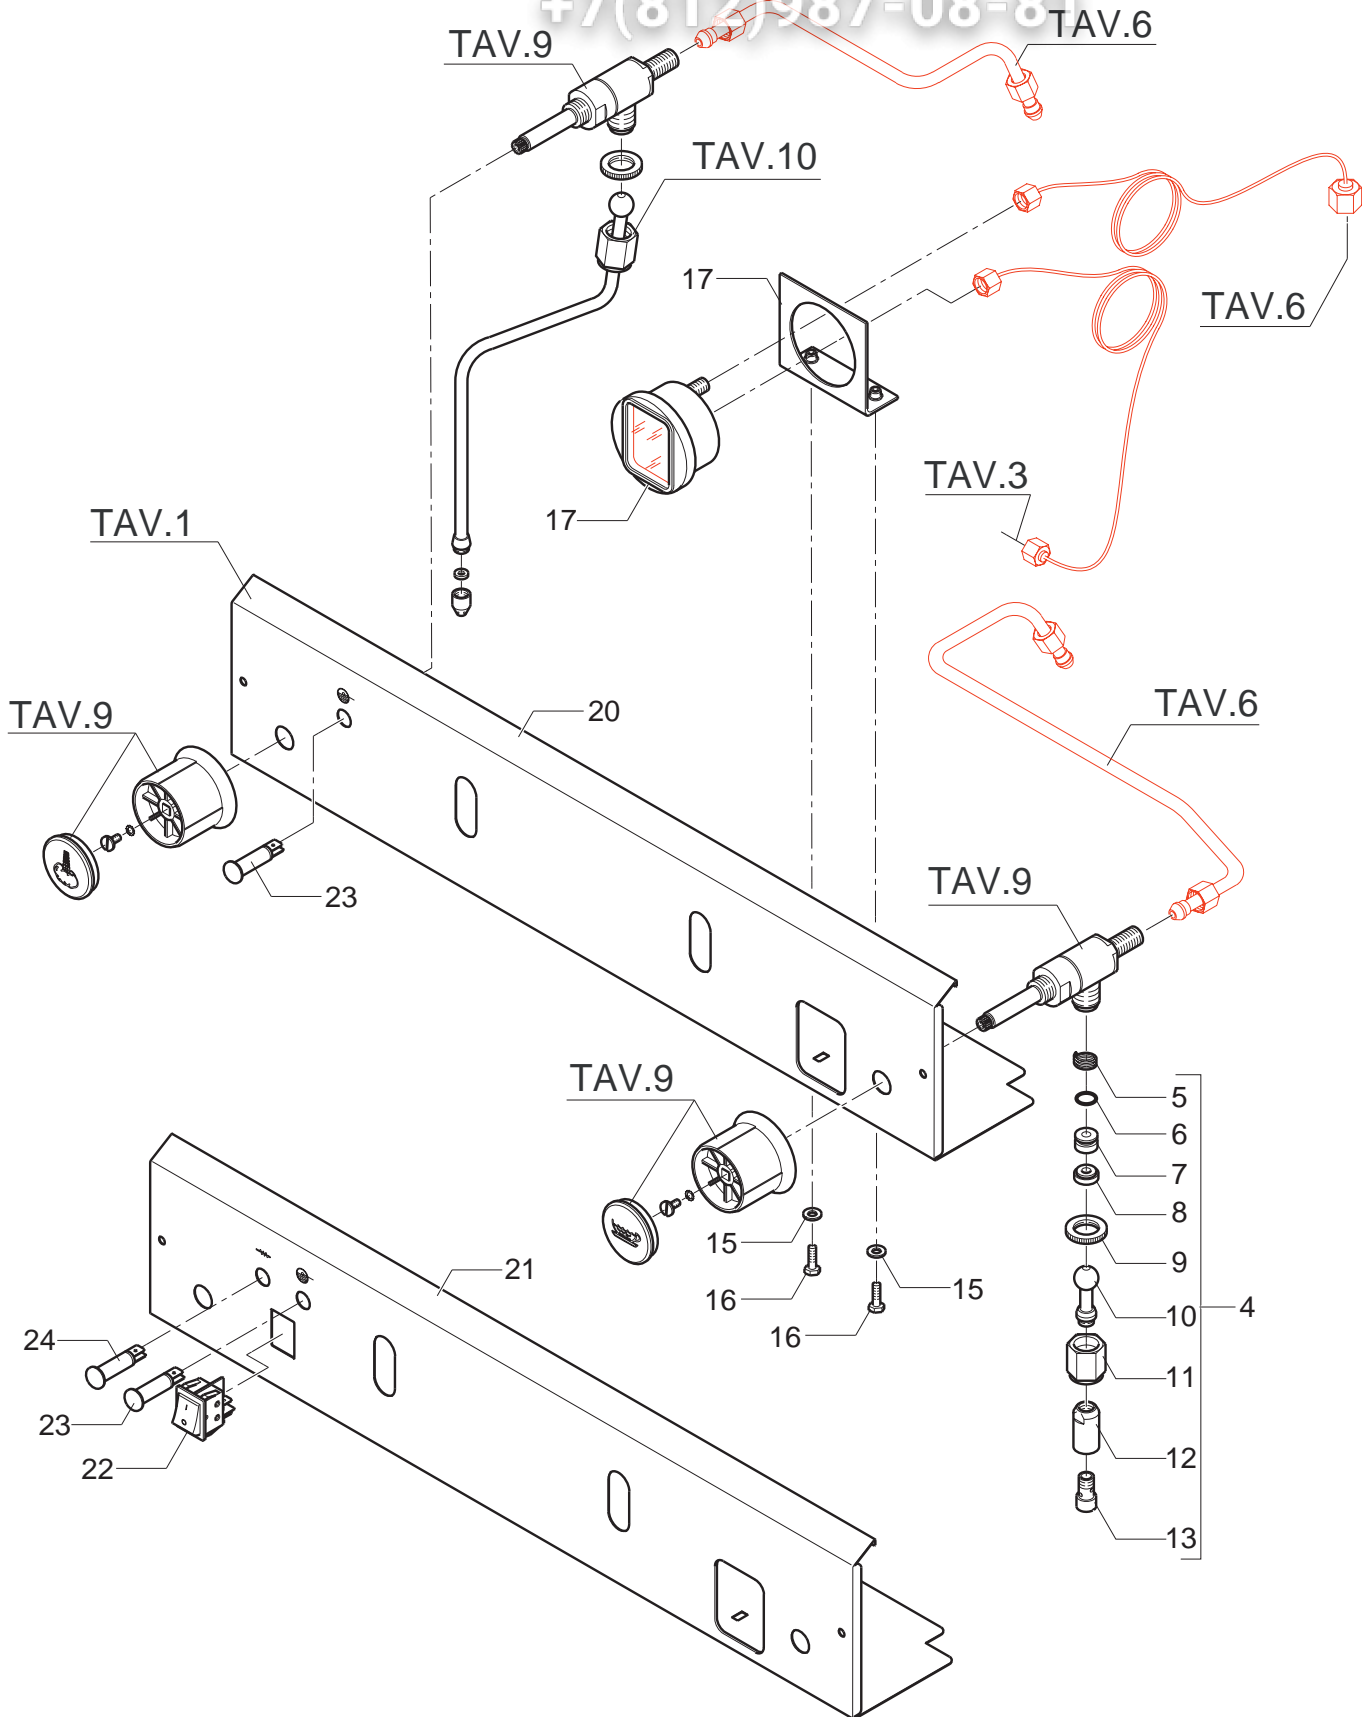

BEZZERA
dal 1901

Тел. 050
Зип-Общепит

vsezip.ru

+7(812)987-08-81

POS	DESCRIZIONE	CODICE	RIFERIMENTO
04	ASSY TUBO ACQUA COMPLETO	3906506.....	O/10 2523A
05	MOLLA D14 AISI 302.....	5471504.....	O/6 2500
06	GUARNIZIONE OR 112 EPDM 70SH.....	7496076.....	-
07	PORTAGUARNIZIONE D14.7 X 10.5 OT.....	5224605.....	O/6 2502
08	GUARNIZIONE D16X6X6 PTFE GRAFITATO	5494002.....	O/6 2503
09	GHIERA ZIGRINATA M18	5222801.....	O/1 1251G
10	TUBO ACQUA L=44MM CROMATO	5225603CM	O/9 2521/A
11	DADO M18 NICHELATO	5221871NC.....	-
12	TERMINALE ACQUA CROMATO	5226605CM	O/1 1255
13	RACCORDO M10 OT.....	5225250.....	O/1 1256
14	MEMBRANA B2000/3000 TE/N 90X60.....	5660510.....	J 705
15	LAMPADA SPIA VERDE 110V.....	7633608.....	VTE 95/110
15	LAMPADA SPIA VERDE 220/240V.....	7633610.....	VTE95/220-240
16	ROSETTA PIANA D6 UNI 6592 FEZN.....	7805004.....	-
17	VITE TE M5X16 UNI 5739 A2.....	7816412.....	F 1340
18	MANOMETRO D70 DOPPIA SCALA.....	5963037.....	-
21	FRONTALE LAVORO TE 1GR IP + CH.....	5074309SG.....	-
21	FRONTALE LAVORO TE 2GR IP + CH.....	5074310SG.....	-
21	FRONTALE LAVORO TE 2GR IP + CH + 3B	5074311SG.....	-
21	FRONTALE LAVORO TE 3GR IP + CH.....	5074312SG.....	-
21	FRONTALE LAVORO TE 4GR IP + CH.....	5074348SG.....	-
22	LAMPADA SPIA ARANCIONE 110V.....	7633607.....	T 1482/110
22	LAMPADA SPIA ARANCIONE 220-240V	7633609.....	T 1482/220
23	INTERRUTTORE LUMINOSO GIALLO 220V.....	7633308.01.....	-
24	CHIAVE DI PROGRAMMAZIONE UNIVERSALE.....	7661503.....	J 711U
25	FRONTALE LAVORO TE 1GR IB.....	5074292SG.....	-
25	FRONTALE LAVORO TE 2GR IB.....	5074293SG.....	-
25	FRONTALE LAVORO TE 2GR IB + 3B	5074294SG.....	-
25	FRONTALE LAVORO TE 2GR IB COMPACT	5074349SG.....	-
25	FRONTALE LAVORO TE 3GR IB.....	5074295SG.....	-
25	FRONTALE LAVORO TE 4GR IB.....	5074350SG.....	-
26	FRONTALE LAVORO TE 1GR IP.....	5074301SG.....	-
26	FRONTALE LAVORO TE 2GR IP.....	5074302SG.....	-
26	FRONTALE LAVORO TE 2GR IP + 3B	5074303SG.....	-
26	FRONTALE LAVORO TE 2GR IP COMPACT	5074351SG.....	-
26	FRONTALE LAVORO TE 3GR IP.....	5074304SG.....	-
26	FRONTALE LAVORO TE 4GR IP.....	5074319SG.....	-
27	FRONTALE LAVORO TE 1GR IB + CH.....	5074393SG.....	-
27	FRONTALE LAVORO TE 2GR IB + CH.....	5074394SG.....	-
27	FRONTALE LAVORO TE 2GR IB + CH + 3B	5074396SG.....	-
27	FRONTALE LAVORO TE 2GR IB + CH + 3B COMPACT.....	5074333SG.....	-
27	FRONTALE LAVORO TE 3GR IB + CH.....	5074415SG.....	-