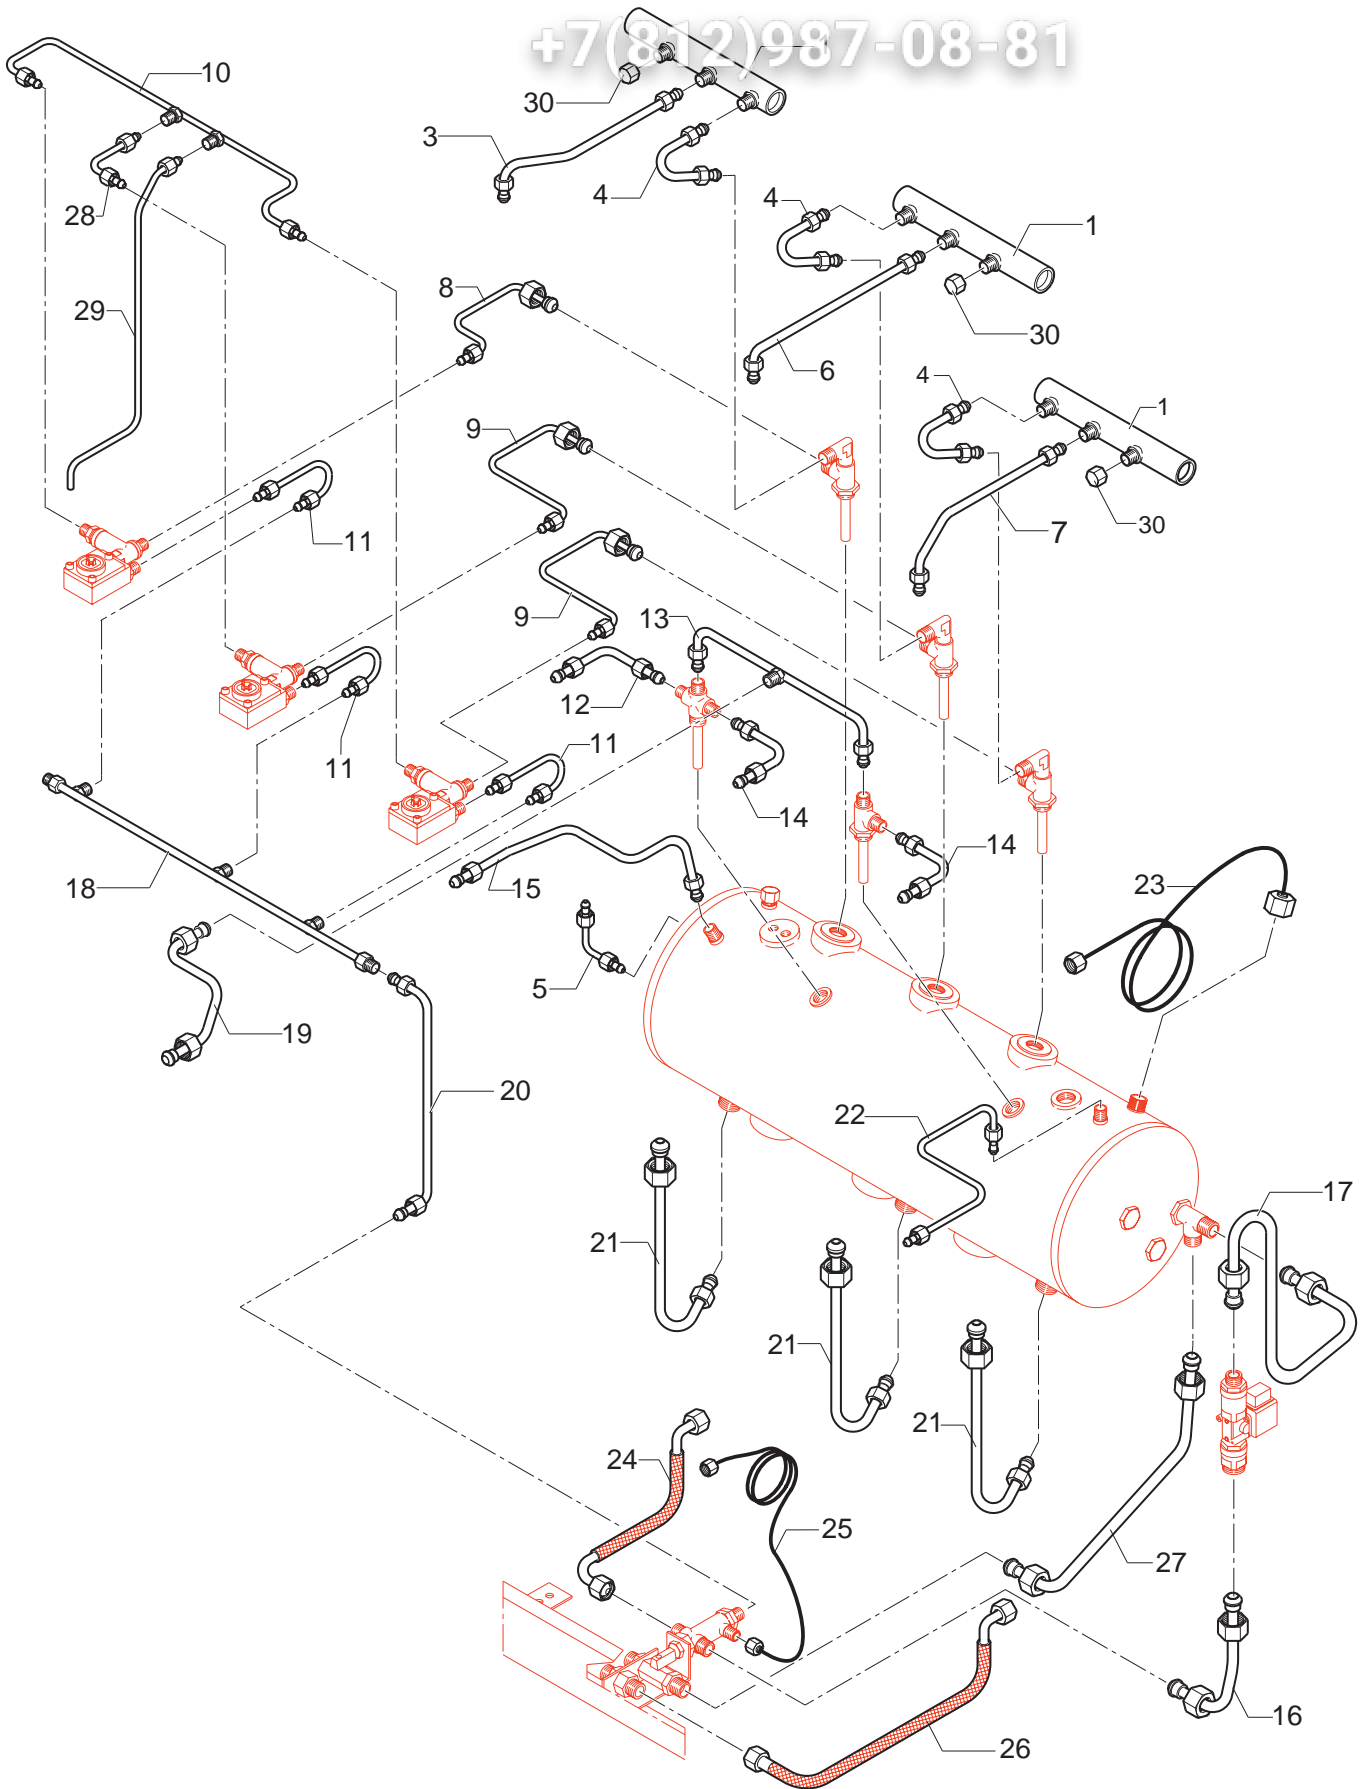

BEZZERA
dal 1901

Серия труб 3 Gr **Общепит**

vsezip.ru

+7(812)987-08-81

POS	DESCRIZIONE	CODICE	RIFERIMENTO
01	SCAMBIATORE ESTERNO DE BRILLANTATO.....	5329008BL.....	X/16 2322
03	TUBO GRUPPO SCAMBIATORE ESTERNO.....	5163030LL.....	06.16.00.148
04	TUBO SCAMBIATORE ESTERNO/INTERNO.....	5163022LL.....	06.16.00.162
05	TUBO PRESSOSTATO.....	5162058LL.....	06.16.00.024
06	TUBO GRUPPO SCAMBIATORE CENTRALE.....	5163033LL.....	06.16.00.649
07	TUBO GRUPPO SCAMBIATORE ESTERNO.....	5163020LL.....	06.16.00.136
08	TUBO SCAMBIATORE DOSATORE SX.....	5162067LL.....	06.16.00.158
09	TUBO SCAMBIATORE/DOSATORE CENTRALE E DX.....	5162068LL.....	06.16.00.178
10	TUBO BY-PASS SCARICO DOSATORI.....	5162138LL.....	06.16.00.203
11	TUBO COMPL. COLLETTORE CONTAT. VOLUMETRICO (1-2-3-4GR).....	5162006LL.....	-
12	TUBO RISCALDAMENTO.....	5163027LL.....	06.16.00.185
13	TUBO BY-PASS.....	5163034LL.....	06.16.00.200
14	TUBO RISCALDAMENTO DX.....	5163035LL.....	06.16.00.249
15	TUBO RUBINETTO VAPORE.....	5163023LL.....	06.16.00.270
16	TUBO ENTRATA L/A.....	5164007LL.....	06.16.00.105
17	TUBO USCITA L/A.....	5164006LL.....	06.16.00.194
18	TUBO COLLETTORE.....	5163036LL.....	06.16.00.103
19	TUBO RUBINETTO ACQUA.....	5163037LL.....	06.16.00.285
20	TUBO PRECOLLETTORE.....	5163038LL.....	06.16.00.023
21	TUBO CIRCOLAZIONE.....	5164004LL.....	06.16.00.104
22	TUBO RUBINETTO VAPORE DX.....	5163090LL.....	06.16.00.260
23	CAPILLARE MANOMETRO VAPORE.....	7400901LA.....	-
24	TUBO FLESSIBILE L=255.....	7200506.....	F 1171
25	CAPILLARE MANOMETRO.....	7400901.....	-
26	TUBO FLESSIBILE L=350.....	7200505.....	F 1170
27	TUBO SCARICO CALDAIA.....	5164011LL.....	06.16.00.167
28	TUBO SCARICO 2° DOSATORE.....	5162139LL.....	06.16.00.648
29	TUBO SCARICO DOSATORE.....	5162140LL.....	06.16.00.180
30	DADO CIECO M13 X 1.....	5221840.....	F 639/B