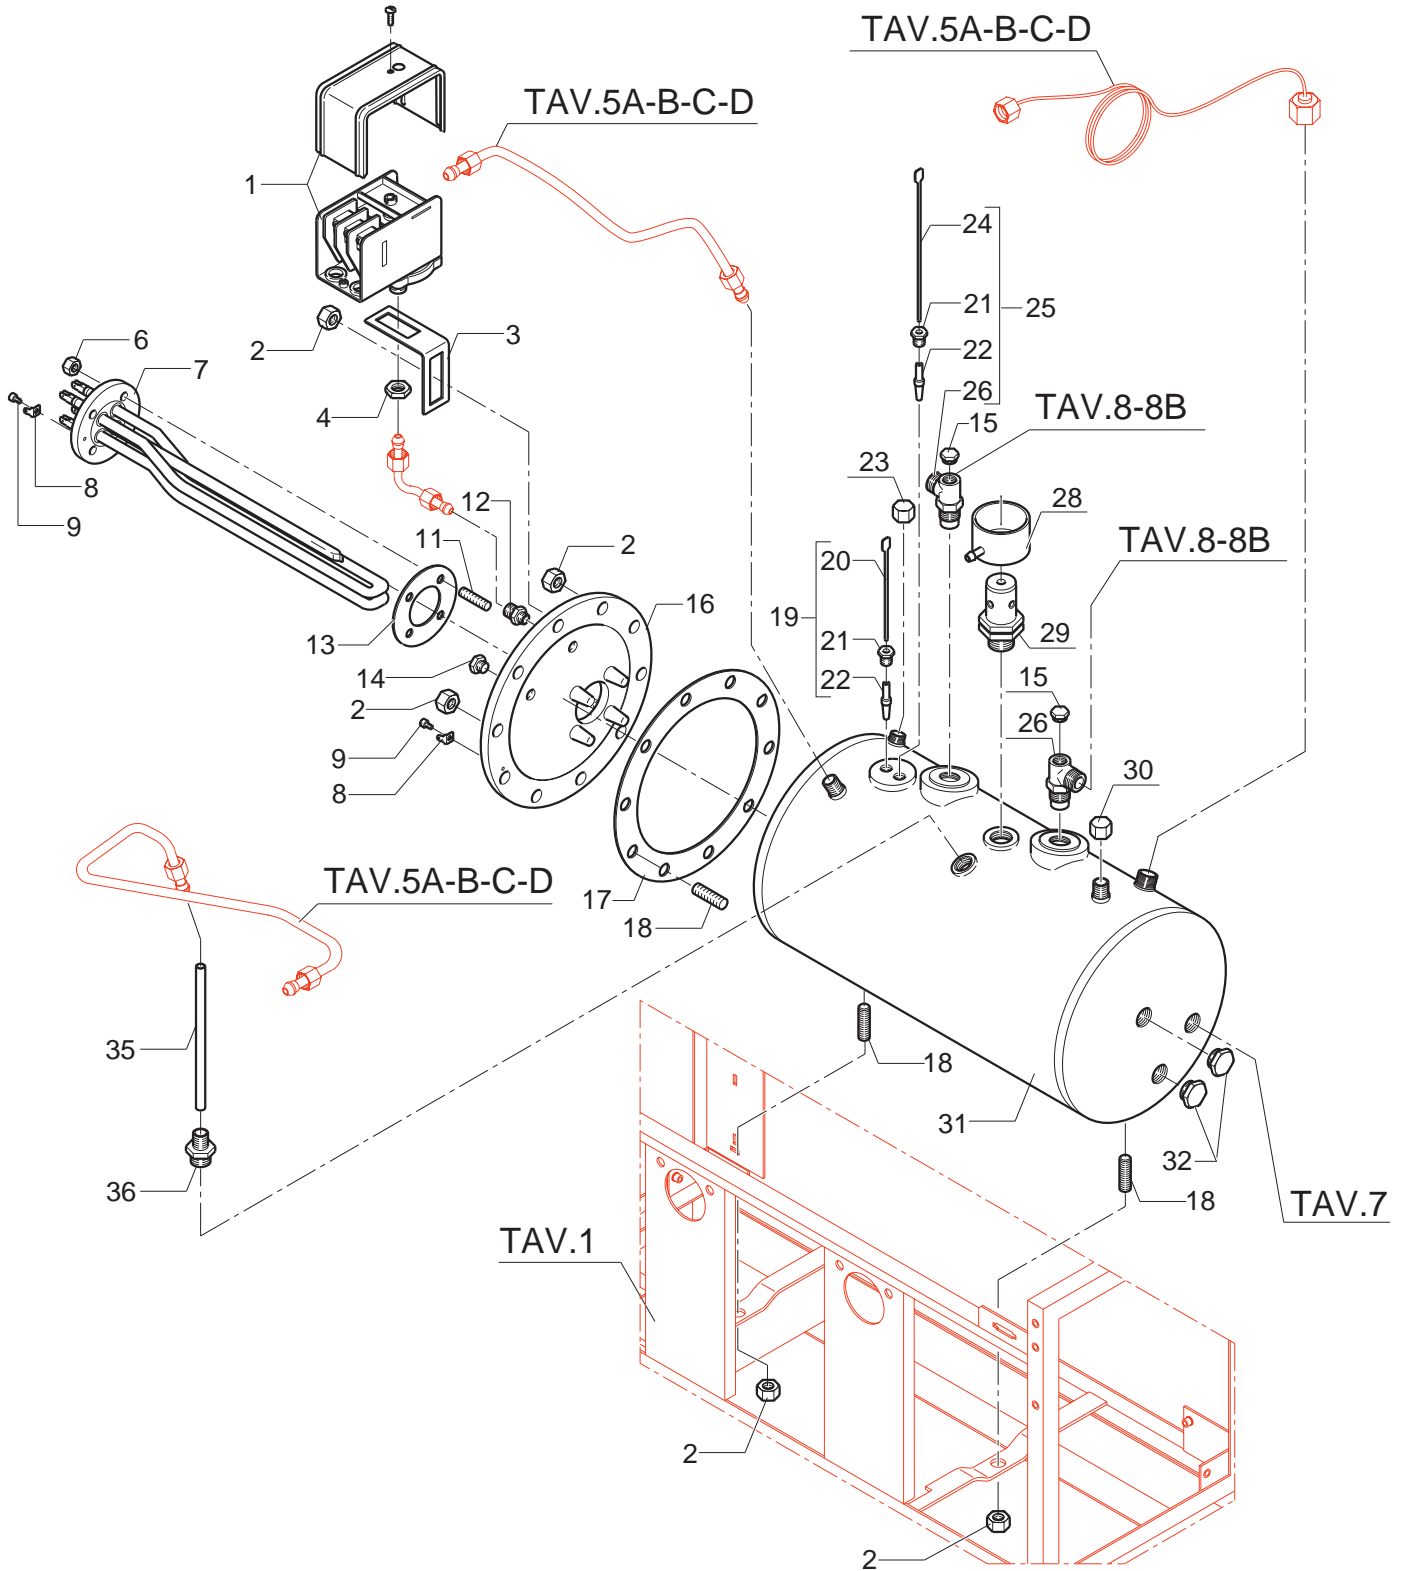

Mod. B2000PM
B2000MN
B2000TE
B2000TP
B2000TPNT

ЗипОбщепит

BEZZERA
dal 1901

vsezip.ru

+7(812)987-08-81

BEZZERA
dal 1901

ЗипОбщепит

vsezip.ru

+7(812)987-08-81

POS	DESCRIZIONE	CODICE	RIFERIMENTO
01	PRESSOSTATO SIRAI P302/6	7483001	U/5 2343
02	DADO M10 UNI 5587 ASTM A194	7812608	-
03	SUPPORTO PRESSOSTATO	5017814LW	B 3026
04	DADO 1/4"G H5 OT	5221821	T 1498
06	DADO M8 UNI 5587 ASTM A194	7812607	-
07	RESISTENZA 1GR 1400W 110/120V	5721114	T/12 1561/110
07	RESISTENZA 1GR 2000W 220/230V	5722220	T/12 1561/220
07	RESISTENZA 1GR 2000W 240V	5722416	T/12 1561/240
07	RESISTENZA 2GR 220/230V 4500W (SPECIALE)	5722230	T/11 1555/220
07	RESISTENZA 2GR 240V 4000W (SPECIALE)	5722418	T/13 1571/240
07	RESISTENZA 2GR 2600W 110/120V	5721115	T/12 1562/110
07	RESISTENZA 2GR 3000W 220/230V	5722221	T/12 1562/220
07	RESISTENZA 2GR 3000W 240V	5722417	T/12 1562/240
07	RESISTENZA 2GR 3500W 220/230V (SPECIALE NON CE)	5722224	T/12 1563/220
07	RESISTENZA 2GR 3500W 240V (SPECIALE NON CE)	5722423	T/12 1563/240
07	RESISTENZA 2GR COMPACT 110/120V 1800W	5721124	-
07	RESISTENZA 2GR COMPACT 220/230V 2500W	5722234	T/8 1526/220
07	RESISTENZA 2GR COMPACT 240V 2500W	5722409	T/8 1526/240
07	RESISTENZA 3-4GR 3000W 110/120V	5721116	T/12 1564/110
07	RESISTENZA 3-4GR 5000W 220/230V	5722222	T/12 1564/220
07	RESISTENZA 3-4GR 5000W 240V	5722419	T/12 1564/240
07	RESISTENZA 3GR 220/230V 6000W (SPECIALE)	5722233	T/11 1556/220
08	FASTON 45° FORO D4.3	7615003	J 542
09	VITE TCI M4 X 6 UNI 6107 OT	7826212	F 1219
11	TIRANTE M8 X 31 ASTM A193	5267013	F 980
12	RACCORDO DIRITTO M12 X M10 OT	5302010	F 683
13	GUARNIZIONE D76 X 39 X 2 ESENTE AMIANTO	5492006	T 1493
14	TAPPO M10 H12 OT	5226404	F 682
16	FLANGIA CALDAIA D205 OT	5283502	W 2152
17	GUARNIZIONE D203 X 151 X 2 ESENTE AMIANTO	5492005	J 57A
18	TIRANTE M10 X 33 ASTM A193	5267012	-
19	ASSY SONDA MAX. LIVELLO 1GR	5973011	-
19	ASSY SONDA MAX. LIVELLO 2-3-4GR	5973012	-
20	SONDA DI LIVELLO 2-3-4GR. D3X90X6.3 AISI 304	5265807	Y/5 2381
20	SONDA LIVELLO 1GR D3 X 110 X 6.3	5265804	Y/10 2394
21	RACCORDO DIRITTO M10 OT	5225205	Y 2257/2
22	GUAINA SONDA D8 X 45 FORO D3 PTFE	5192001	Y/5 2383/A
23	DADO CIECO M12	5221813	F 637/A
24	SONDA LIVELLO D3X160X4.8	5265811	Y/5 2420
25	ASSY SONDA MIN. LIVELLO 1-2-3-4GR.	5973013	-
26	RACCORDO A TEE 1/4"G X 1/2"GC H55 OT	5300504	F 1030
28	SCODELLINO COMPLETO	5963047	-
29	ASSY VALVOLA DI SICUREZZA 1.5 BAR	5965015	R/3 1403
30	DADO CIECO M13 X 1	5221840	F 639/B
31	CALDAIA 2GR COMPACT	5321008BL	-
31	CALDAIA DE 1GR	5320511BL	-
31	CALDAIA DE 2GR	5321006BL	-
31	CALDAIA DE 3GR	5321506BL	-
31	CALDAIA DE 4GR	5322004BL	-
32	TAPPO 3/8"G	5226403	F 643
33	PESCANTE ACQUA 4 VIE COMPLETO	5301001LL	F 913
35	SCAMBIATORE ESTERNO DE BRILLANTATO	5329008BL	X/16 2322
37	PESCANTE SCAMBIATORE DE COMPLETO	5162012LL	W/8 2226