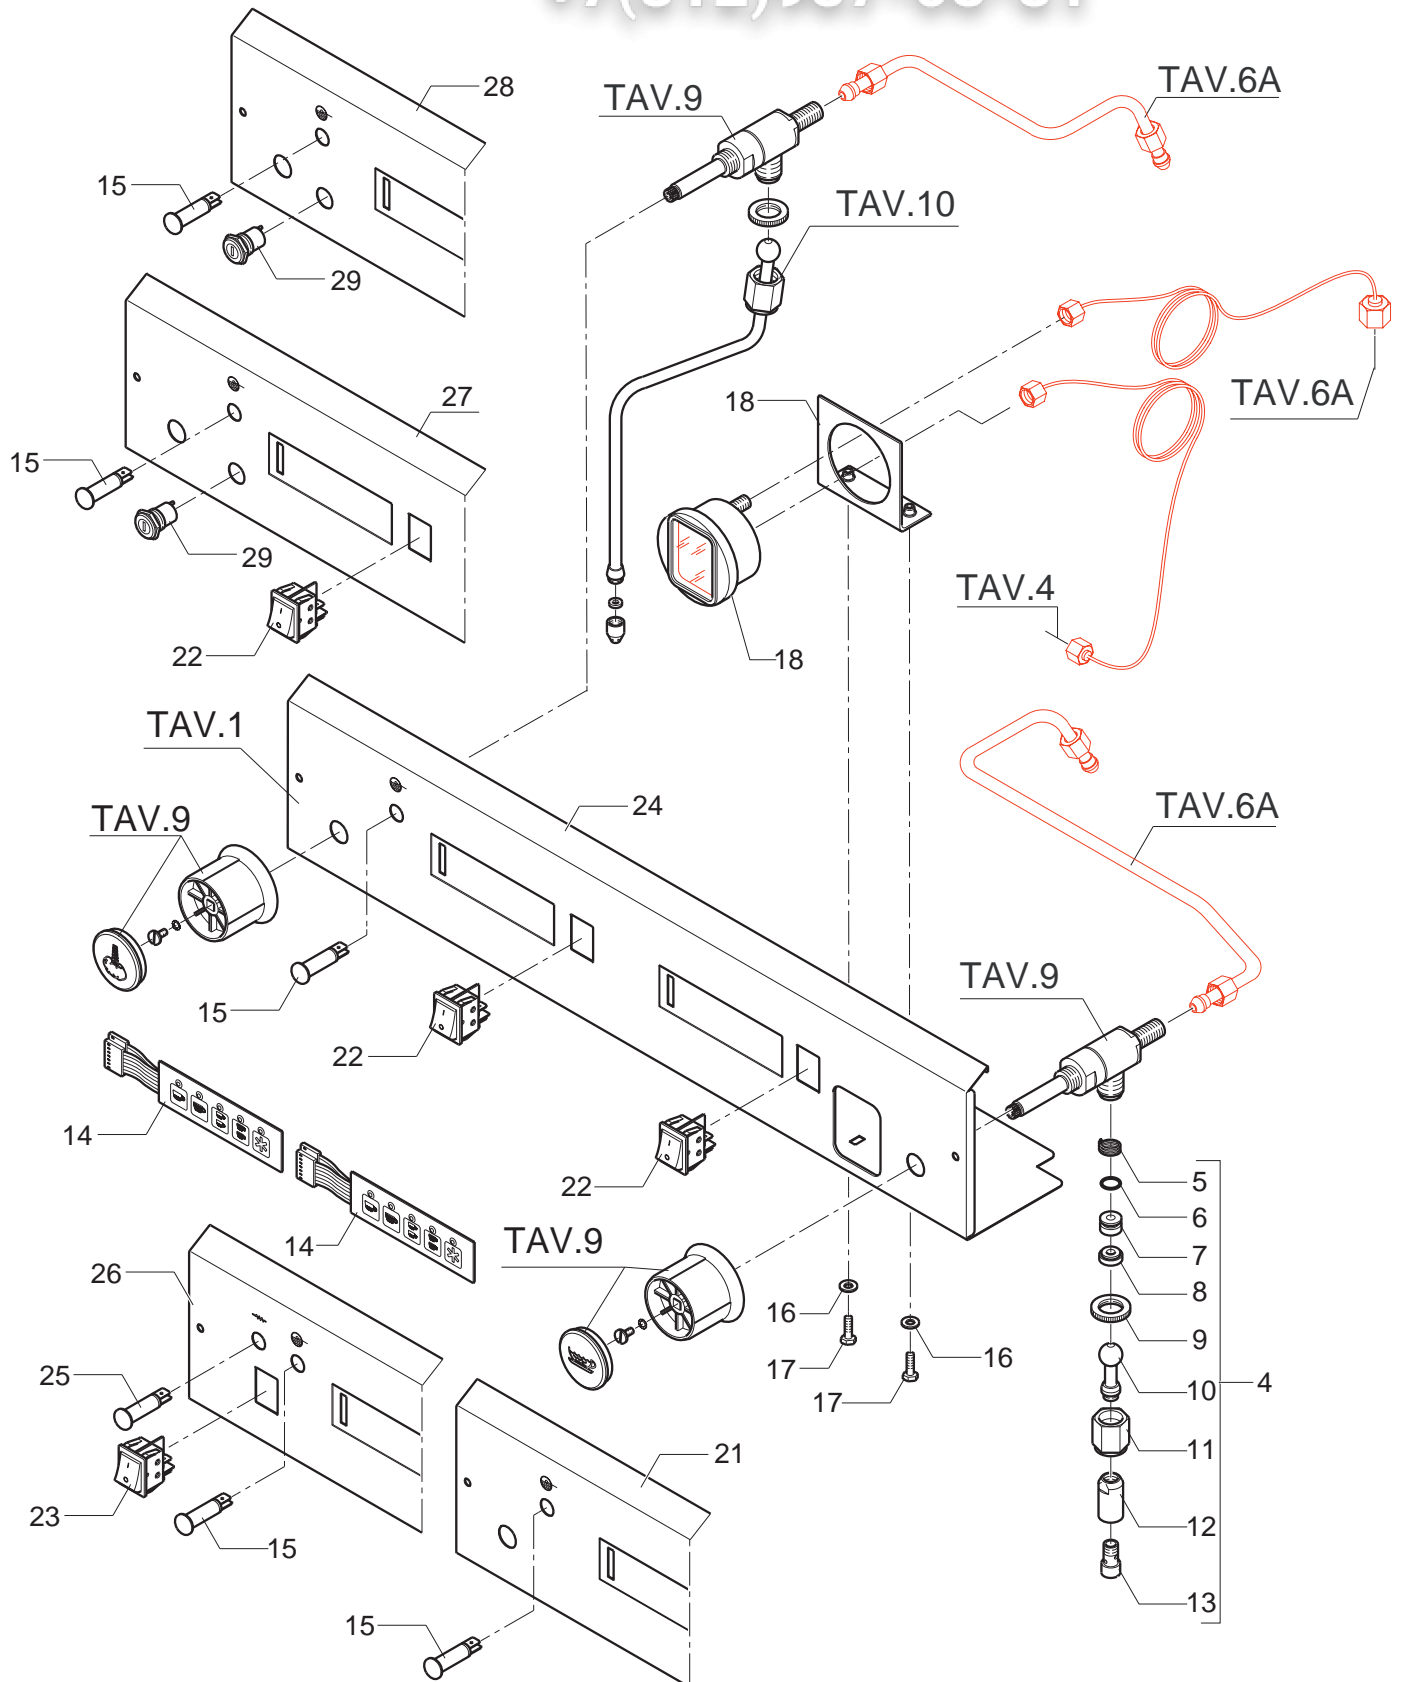

BEZZERA
dal 1901

ЗипОбщепит

vsezip.ru

+7(812)987-08-81

POS	DESCRIZIONE	CODICE	RIFERIMENTO
01	PRESSOSTATO SIRAI P302/6	7493001	U/5 2343
02	DADO M10 UNI 5587 ASTM A194	7812608	-
03	SUPPORTO PRESSOSTATO	5017814LW	B 3026
04	DADO 1/4"G H5 OT	5221821	T 1498
06	DADO M8 UNI 5587 ASTM A194	7812607	-
07	RESISTENZA 1GR 1400W 110/120V	5721114	T/12 1561/110
07	RESISTENZA 1GR 2000W 220/230V	5722220	T/12 1561/220
07	RESISTENZA 1GR 2000W 240V	5722416	T/12 1561/240
07	RESISTENZA 2GR 220/230V 4500W (SPECIALE)	5722230	T/11 1555/220
07	RESISTENZA 2GR 240V 4000W (SPECIALE)	5722418	T/13 1571/240
07	RESISTENZA 2GR 2600W 110/120V	5721115	T/12 1562/110
07	RESISTENZA 2GR 3000W 220/230V	5722221	T/12 1562/220
07	RESISTENZA 2GR 3000W 240V	5722417	T/12 1562/240
07	RESISTENZA 2GR 3500W 220/230V (SPECIALE NON CE)	5722224	T/12 1563/220
07	RESISTENZA 2GR 3500W 240V (SPECIALE NON CE)	5722423	T/12 1563/240
07	RESISTENZA 2GR COMPACT 110/120V 1800W	5721124	-
07	RESISTENZA 2GR COMPACT 220/230V 2500W	5722234	T/8 1526/220
07	RESISTENZA 2GR COMPACT 240V 2500W	5722409	T/8 1526/240
07	RESISTENZA 3-4GR 3000W 110/120V	5721116	T/12 1564/110
07	RESISTENZA 3-4GR 5000W 220/230V	5722222	T/12 1564/220
07	RESISTENZA 3-4GR 5000W 240V	5722419	T/12 1564/240
07	RESISTENZA 3GR 220/230V 6000W (SPECIALE)	5722233	T/11 1556/220
08	FASTON 45° FORO D4.3	7615003	J 542
09	VITE TCI M4 X 6 UNI 6107 OT	7826212	F 1219
11	TIRANTE M8 X 31 ASTM A193	5267013	F 980
12	RACCORDO DIRITTO M12 X M10 OT	5302010	F 683
13	GUARNIZIONE D76 X 39 X 2 ESENTE AMIANTO	5492006	T 1493
14	TAPPO M10 H12 OT	5226404	F 682
15	TAPPO 1/4"G ES.16 H13 OT	5226405	F 720
16	FLANGIA CALDAIA D205 OT	5283502	W 2152
17	GUARNIZIONE D203 X 151 X 2 ESENTE AMIANTO	5492005	J 57A
18	TIRANTE M10 X 33 ASTM A193	5267012	-
19	ASSY SONDA MAX. LIVELLO 1GR	5973011	-
19	ASSY SONDA MAX. LIVELLO 2-3-4GR	5973012	-
20	SONDA DI LIVELLO 2-3-4GR. D3X90X6.3 AISI 304	5265807	Y/5 2381
20	SONDA LIVELLO 1GR D3 X 110 X 6.3	5265804	Y/10 2394
21	RACCORDO DIRITTO M10 OT	5225205	Y 2257/2
22	GUAINA SONDA D8 X 45 FORO D3 PTFE	5192001	Y/5 2383/A
23	DADO CIECO M12	5221813	F 637/A
24	SONDA LIVELLO D3X160X4.8	5265811	Y/5 2420
25	ASSY SONDA MIN. LIVELLO 1-2-3-4GR	5973013	-
26	RACCORDO A TEE 1/4"G X 1/2"GC H55 OT	5300504	F 1030
26	RACCORDO TEE 1/4"G X 1/2"G X 1/2"NPT OT (VERSIONE 1/2")	5300509	F 1188
28	SCODELLINO COMPLETO	5963047	-
29	ASSY VALVOLA DI SICUREZZA 1.5 BAR	5965015	R/3 1403
30	DADO CIECO M13 X 1	5221840	F 639/B
31	ASSY CALDAIA PM/TE/TP 1GR	5961014	-
31	ASSY CALDAIA PM/TE/TP 2GR	5961015	-
31	ASSY CALDAIA PM/TE/TP 2GR COMPACT	5961016	-
31	ASSY CALDAIA PM/TE/TP 3GR	5961017	-
31	ASSY CALDAIA PM/TE/TP 4GR	5961018	-
32	TAPPO 3/8"G	5226403	F 643
35	PESCANTE D8X1 150 MM PTFE	5192305	-
36	RACCORDO DIRITTO 3/8"G X M13 ES.22 H30 OT	5302005	F 654