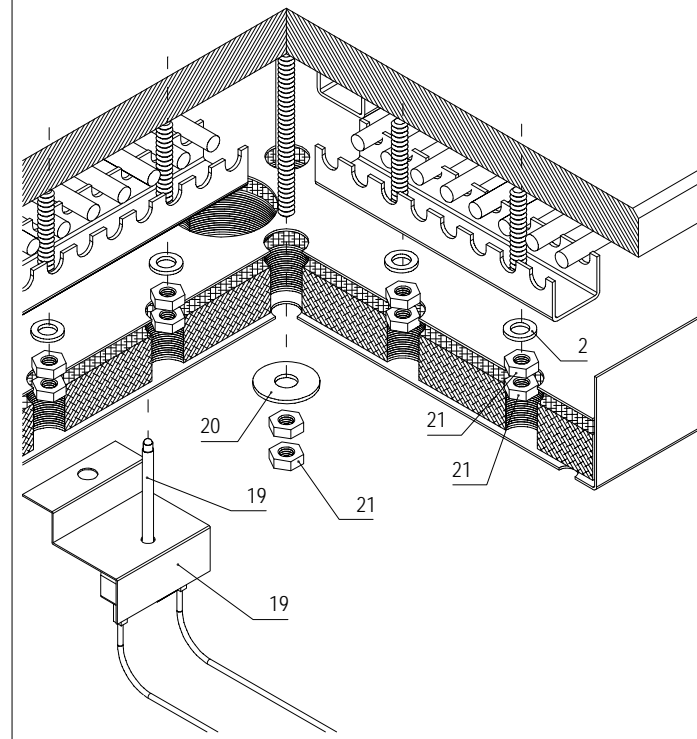

Зип Общежит

vsezip.ru

+7(812)987-08-81

Serie Serie Serie Série	COMPACT PLUS	Modello Modell Model Modél	EK/40	Codice Kodex Code Code	0115710050	Tav. Detail Detail Détail
Primo numero di serie Erste Seriennummer First serial number Première numéro de série		Ultimo numero di serie Letzte Seriennummer Last serial number Dernière numéro de série		Revisione Revision Revision Révision	00	
Disegnato Gezeichnet	Approvato Geprüft	File Date	T. Tschigg	File Date	EK40.DWG	23/07/02
				39052 Kattem-Caldaro-ITALY Tel. 0471-662213 Telefax 0471-662065