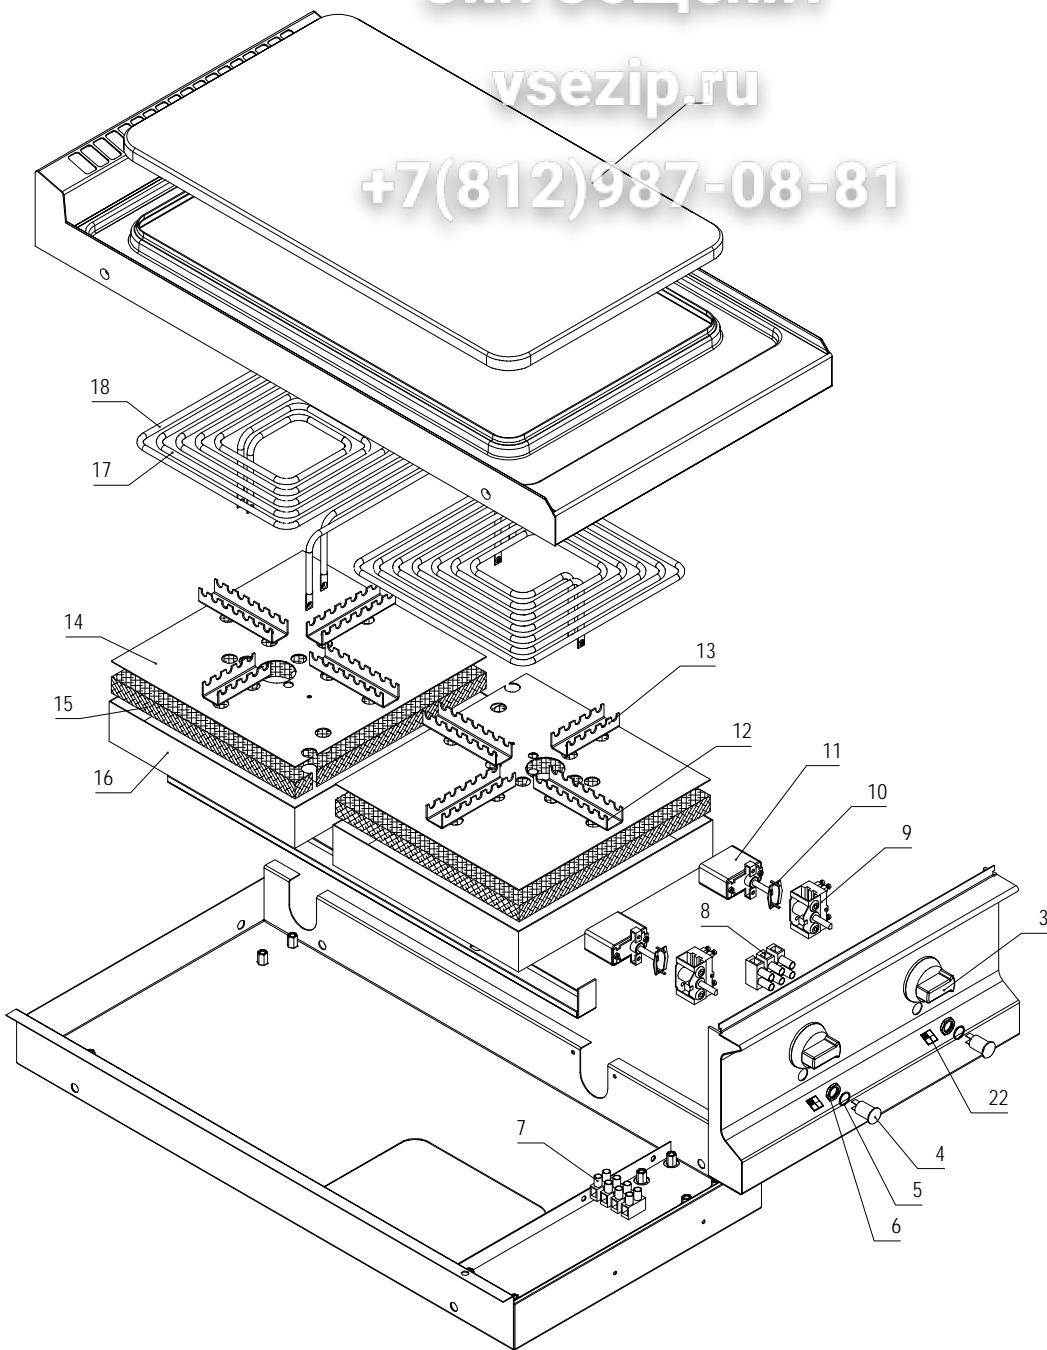

Зип Общежит

vsezip.ru

+7(812)987-08-81

Serie Serie Serie Série	COMPACT PLUS	Modello Modell Model Modél	EK/40	Codice Kodex Code Code	0115710050	Tav. Detail Detail Détail
Primo numero di serie Erste Seriennummer First serial number Première numéro de série		Ultimo numero di serie Letzte Seriennummer Last serial number Dernière numéro de série		Revisione Revision Revision Révision	00	
Disegnato Gezeichnet	Approvato Geprüft	File Date	T. Tschigg	File Date	EK40.DWG	23/07/02
				39052 Kattem-Caldaro-ITALY Tel. 0471-662213 Telefax 0471-662065		

0115710050 Model: EK/40
Elektro Großkochfeld mit Unterschrank offen
Electric surface range with lower section open
Cucina elettrica a piastra unica con vano a giorno
Fourneau électrique à surface unique avec inf. ouvert