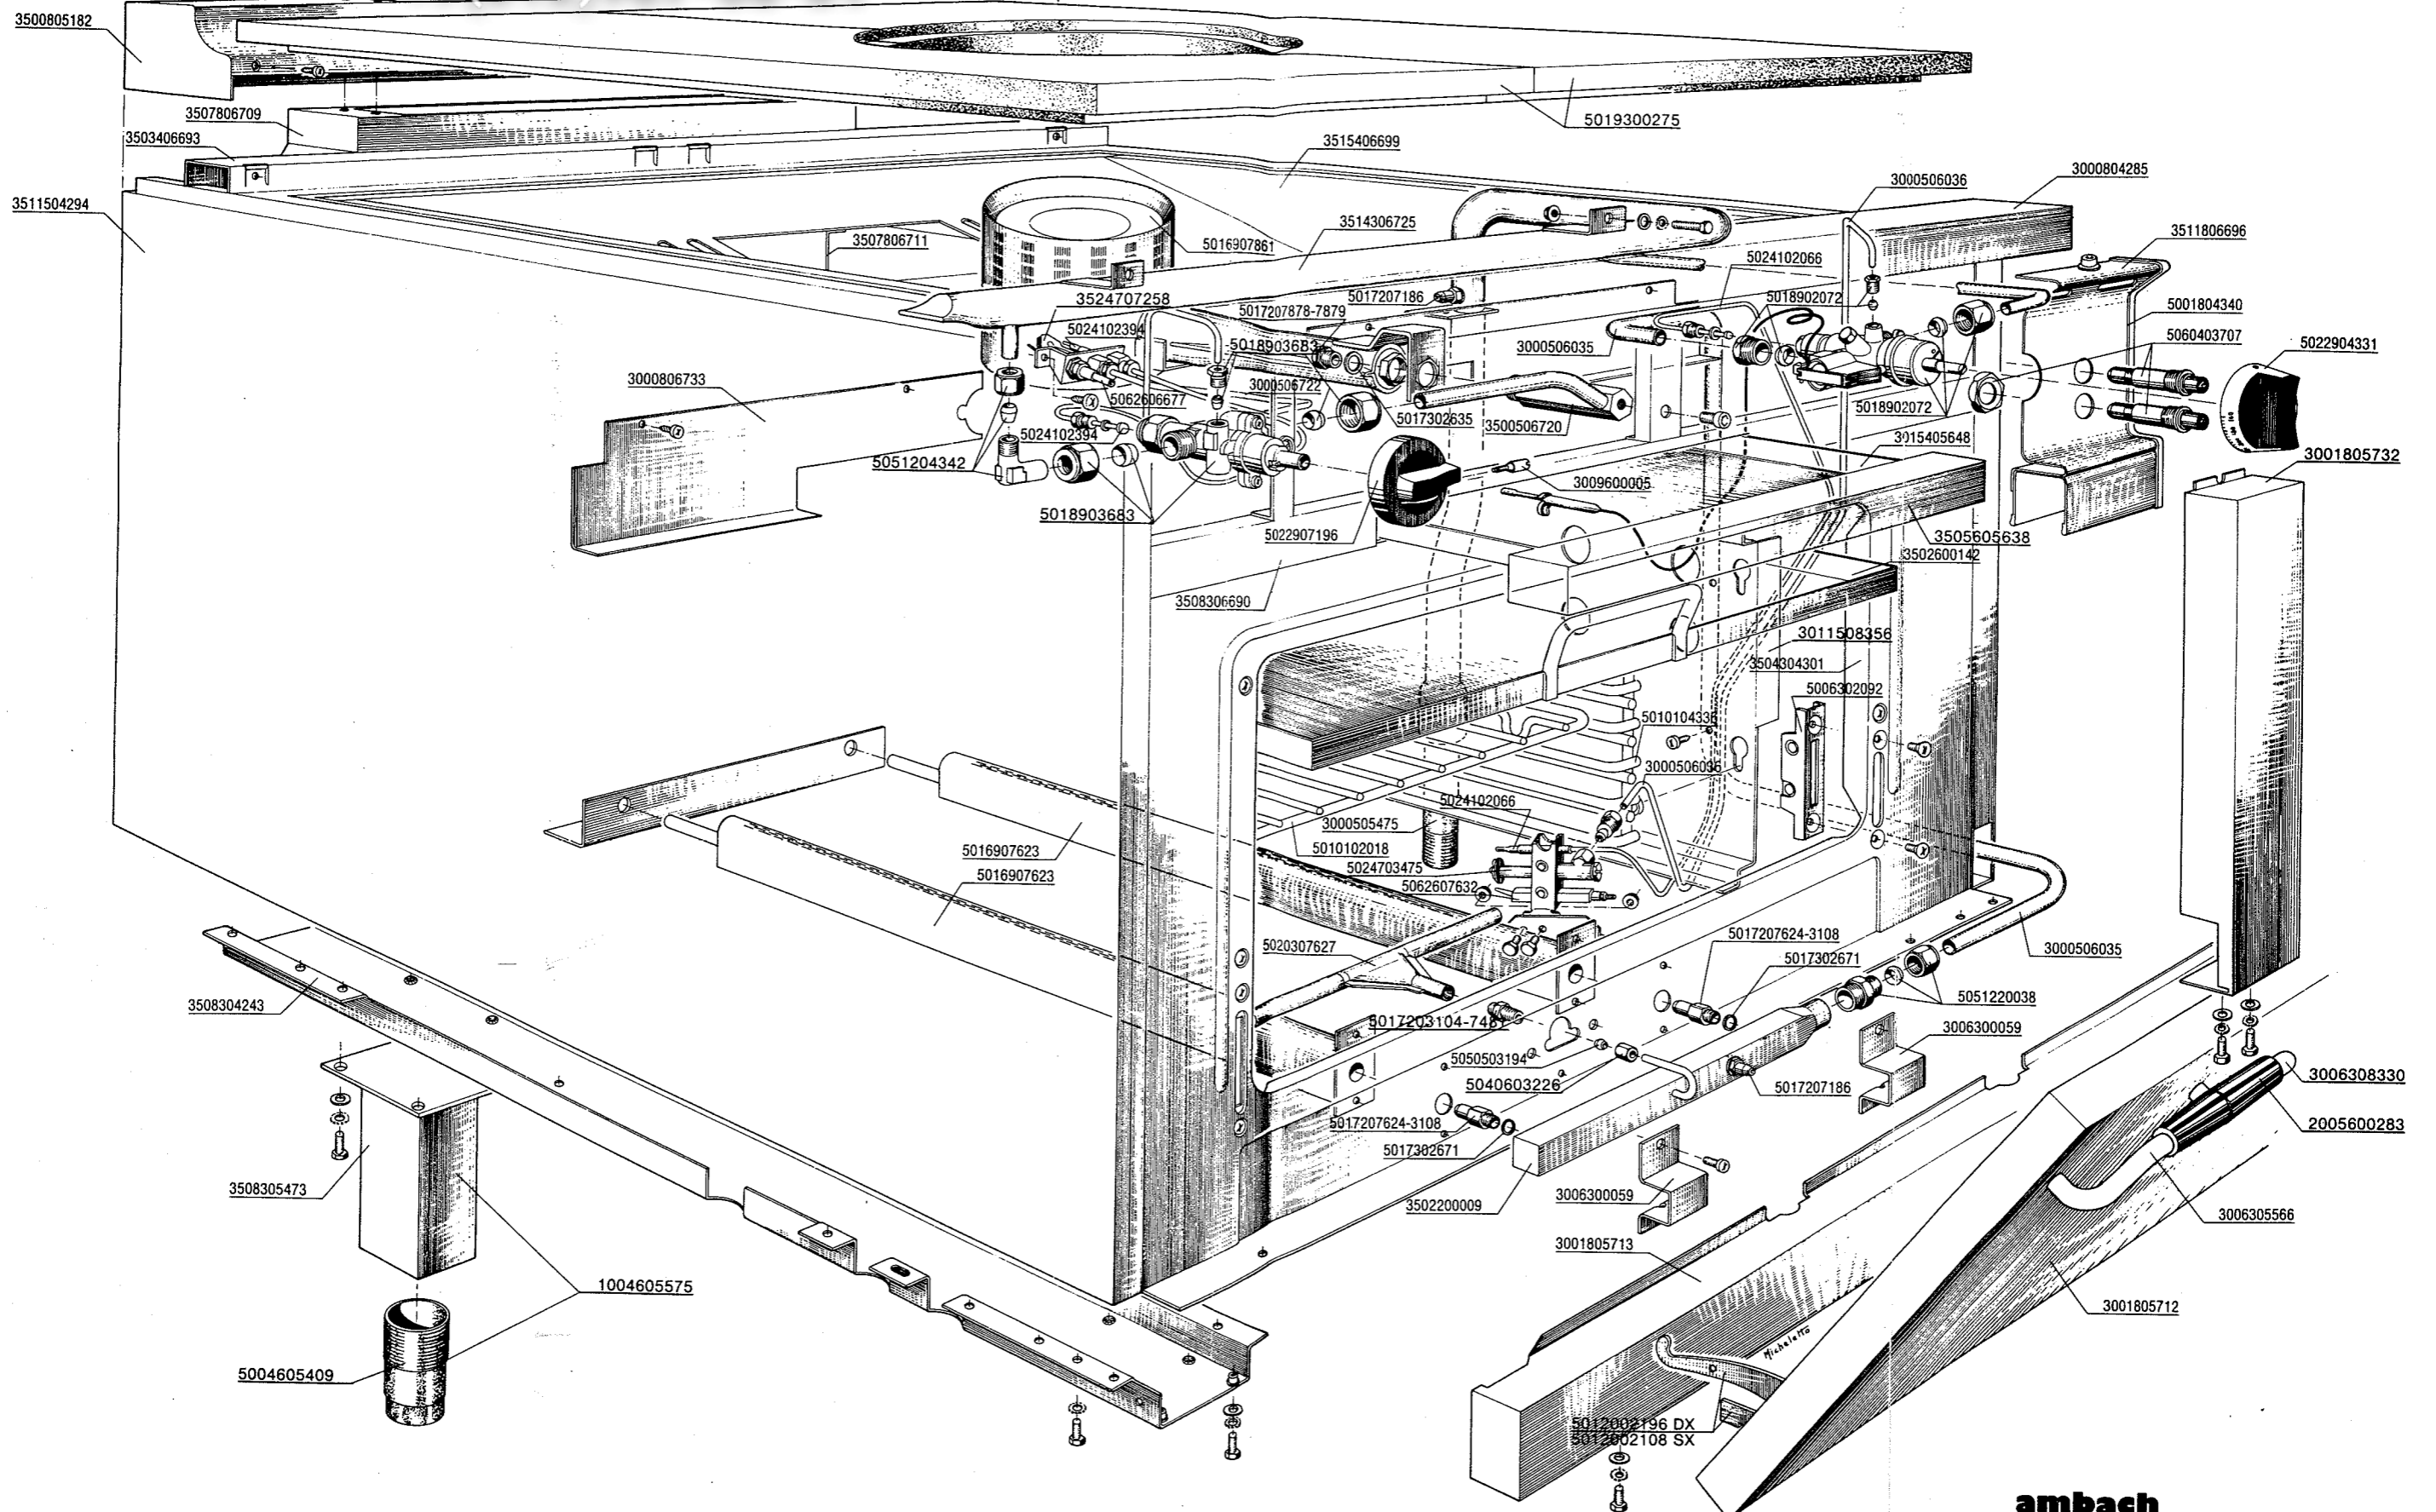

Зип Общепит

vsezip.ru

+7(812)987-08181

Gas Hot Spot Solid Top  
GPG Serie 85/90

ambach

ERSATZTEILLISTE		LISTA ARTICOLARI	LIST OF PARTS	LIST DES COMPOSANTS	26.07.91	
0115706658	GAS-GLÜHPLATTENHERD	TUTTAPIASTRA GAS	TUTTAPIASTRA GAS	COUP DE FEU GAZ	GPG/80	PAG. 1
COD.	BESCHREIBUNG	DESCRIZIONE	DESCRIPTION	DESCRIPTION	QUANT.	
2005600283	GRIFF BACKROHRTÜR	MANIGLIA PORTINA	DOOR HANDLE	POIGNEE PORTE	BG/BE/85	1
3000505475	ROHR VERLÄNGERUNG	TUBO RACCORDO	PIPE FITTING	TUYAU RACCORD	G/85	1
3000506035	ROHR GASLEITUNG	TUBO CONDOTTA GAS	GAS SUPPLY PIPE	TUYAU CONDUITE GAZ	BG/85	1
3000506036	ROHR ZÜNDBRENNER	TUBO PILOTA	PILOT PIPE	TUYAU VEILLEUSE	BG/85	1
3000506037	ROHR ZU GASVENTIL	TUBO RACCORDO VALV.	VALVE PIPE FITTING	TUYAU RACCORD SOUP.	BG/85	1
3000506722	ROHR ZÜNDBRENNER	TUBO PILOTA	PILOT PIPE	TUYAU VEILLEUSE	GP/80	1
3000506884	ROHRSTUTZEN GASANS	TUBO RACCORDO GAS	GAS PIPE FITTING	TUYAU RACCORD GAZ	G/85	1
3000506970	ROHR ZU GASVENTIL	TUBO RACCORDO VALV	VALVE PIPE FITTING	TUYAU RACCORD SOUP.	GG/40/80/V	1
3000804285	ABDECKUNG EINFASS.	CRUSCOTTO PIANO	HOB PANEL	TABLEAU PLAN	G/80	1
3000804292	ABDECKUNG SEITE L.	CRUSCOTTO LATER.S.	PANEL LH SIDE	TABLEAU COTE GCHE	G/85	1
3000806729	ABDECKUNG VENTIL	PROTEZIONE VALVOLA	VALVE COVER	PROTECTION SOUPAPE	GPG/80	1
3000806733	ABDECKUNG WÄRME L.	PROTEZIONE CALOR.S.	HEAT PROTECTION LH	PROTECTION CHALEUR.G.	GP/80	1
3000808271	ABDECKUNG SEITE R	CRUSCOTTO LATER.D.	PANEL RH SIDE	TABLEAU COTE DROIT	G/85	1
3000808275	ABDECKUNG WÄRME R	PROTEZIONE CALOR.D.	HEAT PROTECTION RH	PROTECTION CHALEUR D.	GP/80	1
3001006466	ANSCHLAG WELLE	ARRESTO ASSE	SHAFT STOP	ARRET AXE	G/85	1
3001805712	BLENDE BACKROHRTÜR	BOMBATO PORTINA F.	OVEN DOOR SECTION	PORTE BOMBEE F.	BG/BE/85	1
3001805713	BLENDE FASSADE U.	CRUSCOTTO FACC.INF.	PANEL FRONT BOTTOM	TABLEAU DEVANT.INF.	BG/BE/85	1
3001805722	BLENDE ANSCHLUSS	CRUSCOTTO ALLACC.	PANEL CONNECTIONS	TABLEAU BRANCHEME.	G/85	1
3001805732	BLENDE FASSADE SEI.	CRUSCOTTO FACC.LAT	PANEL FRONT SIDE	TABLEAU DEVANT COT.	BG/BE/85-G	1
3003004230	DISTANZSTÜCK EINF.	DISTANZIALE PIANO	HOB SPACER	ENTRETOISE PLAN	GP/80	2
3003406718	EINFASSUNG VERB.	FASCIA RACCORDO	CONNECTION STRIP	BANDE RACCORD	GP/80	1
3004605432	FUSS VIERKANTROHR	PIEDINO ESTERNO	FOOT EXTERNAL	PIED EXTERNE	G/85	4
3005603167	GRIFF BACKBLECH	MANIGLIA BAC.FORNO	OVEN TRAY HANDLE	POIGNEE BASS.FOUR	S/70/85	2
3005606830	GRIFF SCHALTBL.L.	MANIGLIA PANNEL.S.	HANDLE PANEL LH	POIGNEE PANNEAU G.	GP/80	1
3005608326	GRIFF SCHALTBL.R.	MANIGLIA PANNELL.D.	HANDLE PANEL RH	POIGNEE PANNEAU D.	GP/80	1
3005704302	GEGENBLLENDE TÜR	CONTROBOMBATO PORT.	DOOR COUNTER SECT.	INTERIEUR PORTE	BG/BE/85	1
3006300035	HALTER BRENNER H.	SUPPORTO BRUC.POST.	SUPPORT REAR BURN.	SUPPORT BRUL.ARRIE.	GB/70-BG/85	1
3006300059	HALTER BRENNERR.	SUPPORTO RAMPA	BRIDGE SUPPORT	SUPPORT PONT	S/70/85	2
3006303894	HALTER ABSTAND	DISTANZIALE CERN.	HINGE SPACER	ENTRETOISE CHARN.	BG/BE/85	2
3006305343	HALTER VENTILRAMPE	SUPPORTO RAMPA VAL.	VALVE BRIDGE SUPT.	SUPPORT PONT SOUPA	G/85	2
3006305566	HALTER GRIFF L.	SUPPORTO MANIGL S.	SUPPORT LH HANDLE	SUPPORT POIGNEE G.	G/85	1
3006305748	HALTER ZÜNDBRENNER	SUPPORTO PILOTA	PILOT SUPPORT	SUPPORT VEILLEUSE	BG/85	1
3006306109	HALTER EINFASSUNG	SUPPORTO PIANO	HOB SUPPORT	SUPPORT PLAN	G/85	2
3006306452	HALTER WELLE	SUPPORTO ASTA	ROD SUPPORT	SUPPORT TIGE	BG/85	1
3006306453	HALTER HAHN	SUPPORTO RUBINETTO	COCK SUPPORT	SUPPORT ROBINET	G/85	1
3006306692	HALTER VENTIL	SUPPORTO VALVOLA	VALVE SUPPORT	SUPPORT SOUPAPE	GPG/80	1
3006306715	HALTER BRENNER	SUPPORTO BRUCIAT.	BURNER SUPPORT	SUPPORT BRULEUR	GP/80	1
3006306832	HALTER SCHMUTZFANG	GUIDA BACINELLA	TRAY GUIDE	GUIDE BASSIN	GP/80	2
3006308330	HALTER GRIFF R.	SUPPORTO MANIGL D.	SUPPORT RH HANDLE	SUPPORT POIGNEE D	G/85	1
3006806726	ISOLIERUNG VORNE H.	ISOLAZIONE ANT.ALT.	INSULAT. TOP FRONT	ISOLATION AVT HAUT	GP/80	1
3006806727	ISOLIERUNG WANNE	ISOLAZIONE VASCA	PAN INSULATION	ISOLATION CUVE	GP/80	1
3006806730	ISOLIERUNG SEITE	ISOLAZIONE LAT.	SIDE INSULATION	ISOLATION COTE	GP/80	2
3008304247	TRÄGER EINFASSUNG	PORTANTE FASCIA	CONNECT.STRIP SUPT.	PORTANT BANDE	G/80	1