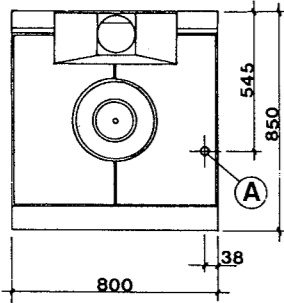

GPG/80

vsezip.ru

+7(812)987-08-81

(A)

GASANSCHLUSS 3/4"  
ATTACCO GAS 3/4"  
GAS CONNECTION 3/4"  
ARRIVEE GAZ 3/4"

BRENNER GLÖHPLATTE BRUCIATORE TUTTAPIASTRA BURNER HOT SPOT SOLID TOP BRULEUR COUP DE FEU	11610 Kcal/h (13,5 KW)	ANSCHLUSSDRUCK PRESSIONE D'ESERCIZIO CONNECTING PRESSURE PRESSION DE LA DISTRIBUTION	ANSCHLUSSWERT CONSUMO GAS GAS CONSUMPTION DEBIT VOLUMETRIQUE
BRENNER BRATOFEN BRUCIATORE FORNO BURNER OVEN BRULEUR FOUR	5100 Kcal/h (5,9 KW)	FLÜSSIGGAS GAS LIQUIDO LP GAS GZ LIQUEFIE	48,0 - 57,5 mbar 1,52 Kg/h
NENNWÄRMELASTUNG PORTATA TERMICA THERMAL CAPACITY DEBIT THERMIQUE	16680 Kcal/h (19,4 KW)	ERDGAS GAS METANO NATURAL GAS GAZ NATUREL	18,0 - 22,5 mbar 1,95 m <sup>3</sup> /h