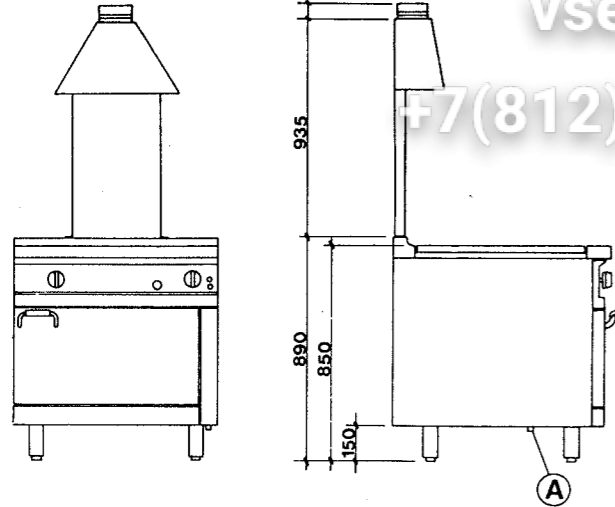

GPG/80

vsezip.ru

+7(812)987-08-81

(A)

GASANSCHLUSS 3/4"
ATTACCO GAS 3/4"
GAS CONNECTION 3/4"
ARRIVEE GAZ 3/4"

BRENNER GLÖHPLATTE BRUCIATORE TUTTAPIASTRA BURNER HOT SPOT SOLID TOP BRULEUR COUP DE FEU	11610 Kcal/h (13,5 KW)	ANSCHLUSSDRUCK PRESSIONE D'ESERCIZIO CONNECTING PRESSURE PRESSION DE LA DISTRIBUTION	ANSCHLUSSWERT CONSUMO GAS GAS CONSUMPTION DEBIT VOLUMETRIQUE
BRENNER BRATOFEN BRUCIATORE FORNO BURNER OVEN BRULEUR FOUR	5100 Kcal/h (5,9 KW)	FLÜSSIGGAS GAS LIQUIDO LP GAS GZ LIQUEFIE	48,0 - 57,5 mbar 1,52 Kg/h
NENNWÄRMELASTUNG PORTATA TERMICA THERMAL CAPACITY DEBIT THERMIQUE	16680 Kcal/h (19,4 KW)	ERDGAS GAS METANO NATURAL GAS GAZ NATUREL	18,0 - 22,5 mbar 1,95 m³/h

DÜSENTABELLE CHART FOR JETS		TABELLA UGELLI TABLEAU GICLEURS	BRENNERDÖSE UGELLO BRUCIATORE BURNER JET GICLÉUR DE BRULEUR	ZÖNDBRENNERDÖSE UGELLO PILOTA JET PILOT GICLÉUR VEILLEUSE	MINIMUMDÖSE UGELLO MINIMO MINIMUM JET GICLÉUR MINIMUM	ZÖNDBRÜCKENDÖSE UGELLO RAMPA BURNING BRIDGE JET GICLÉUR DE BRULEUR PONT
FLÜSSIGGAS GAS LIQUIDO LP GAS GAS LIQUEFIE	BRENNER GLÖHPLATTE BRUCIATORE TUTTAPIASTRA BURNER HOT SPOT SOLID TOP BRULEUR COUP DE FEU	L 170	22	100	-	
	BRENNER BRATOFEN BRUCIATORE FORNO BURNER OVEN BRULEUR FOUR	AL 80 PP	EINSTELLBAR REGOLABILE ADJUSTABLE REGLABLE	55	T 30	
ERDGAS GAS METANO "H" NATURAL GAS GAZ NATUREL	BRENNER GLÖHPLATTE BRUCIATORE TUTTAPIASTRA BURNER HOT SPOT SOLID TOP BRULEUR COUP DE FEU	L 300	27	100	-	
	BRENNER BRATOFEN BRUCIATORE FORNO BURNER OVEN BRULEUR FOUR	AL 150 PP	EINSTELLBAR REGOLABILE ADJUSTABLE REGLABLE	85	T 70	
ERDGAS GAS METANO "L" NATURAL GAS GAZ NATUREL	BRENNER GLÖHPLATTE BRUCIATORE TUTTAPIASTRA BURNER HOT SPOT SOLID TOP BRULEUR COUP DE FEU	L 335 R	27	100	-	
	BRENNER BRATOFEN BRUCIATORE FORNO BURNER OVEN BRULEUR FOUR	AL 170 PP	EINSTELLBAR REGOLABILE ADJUSTABLE REGLABLE	85	T 70