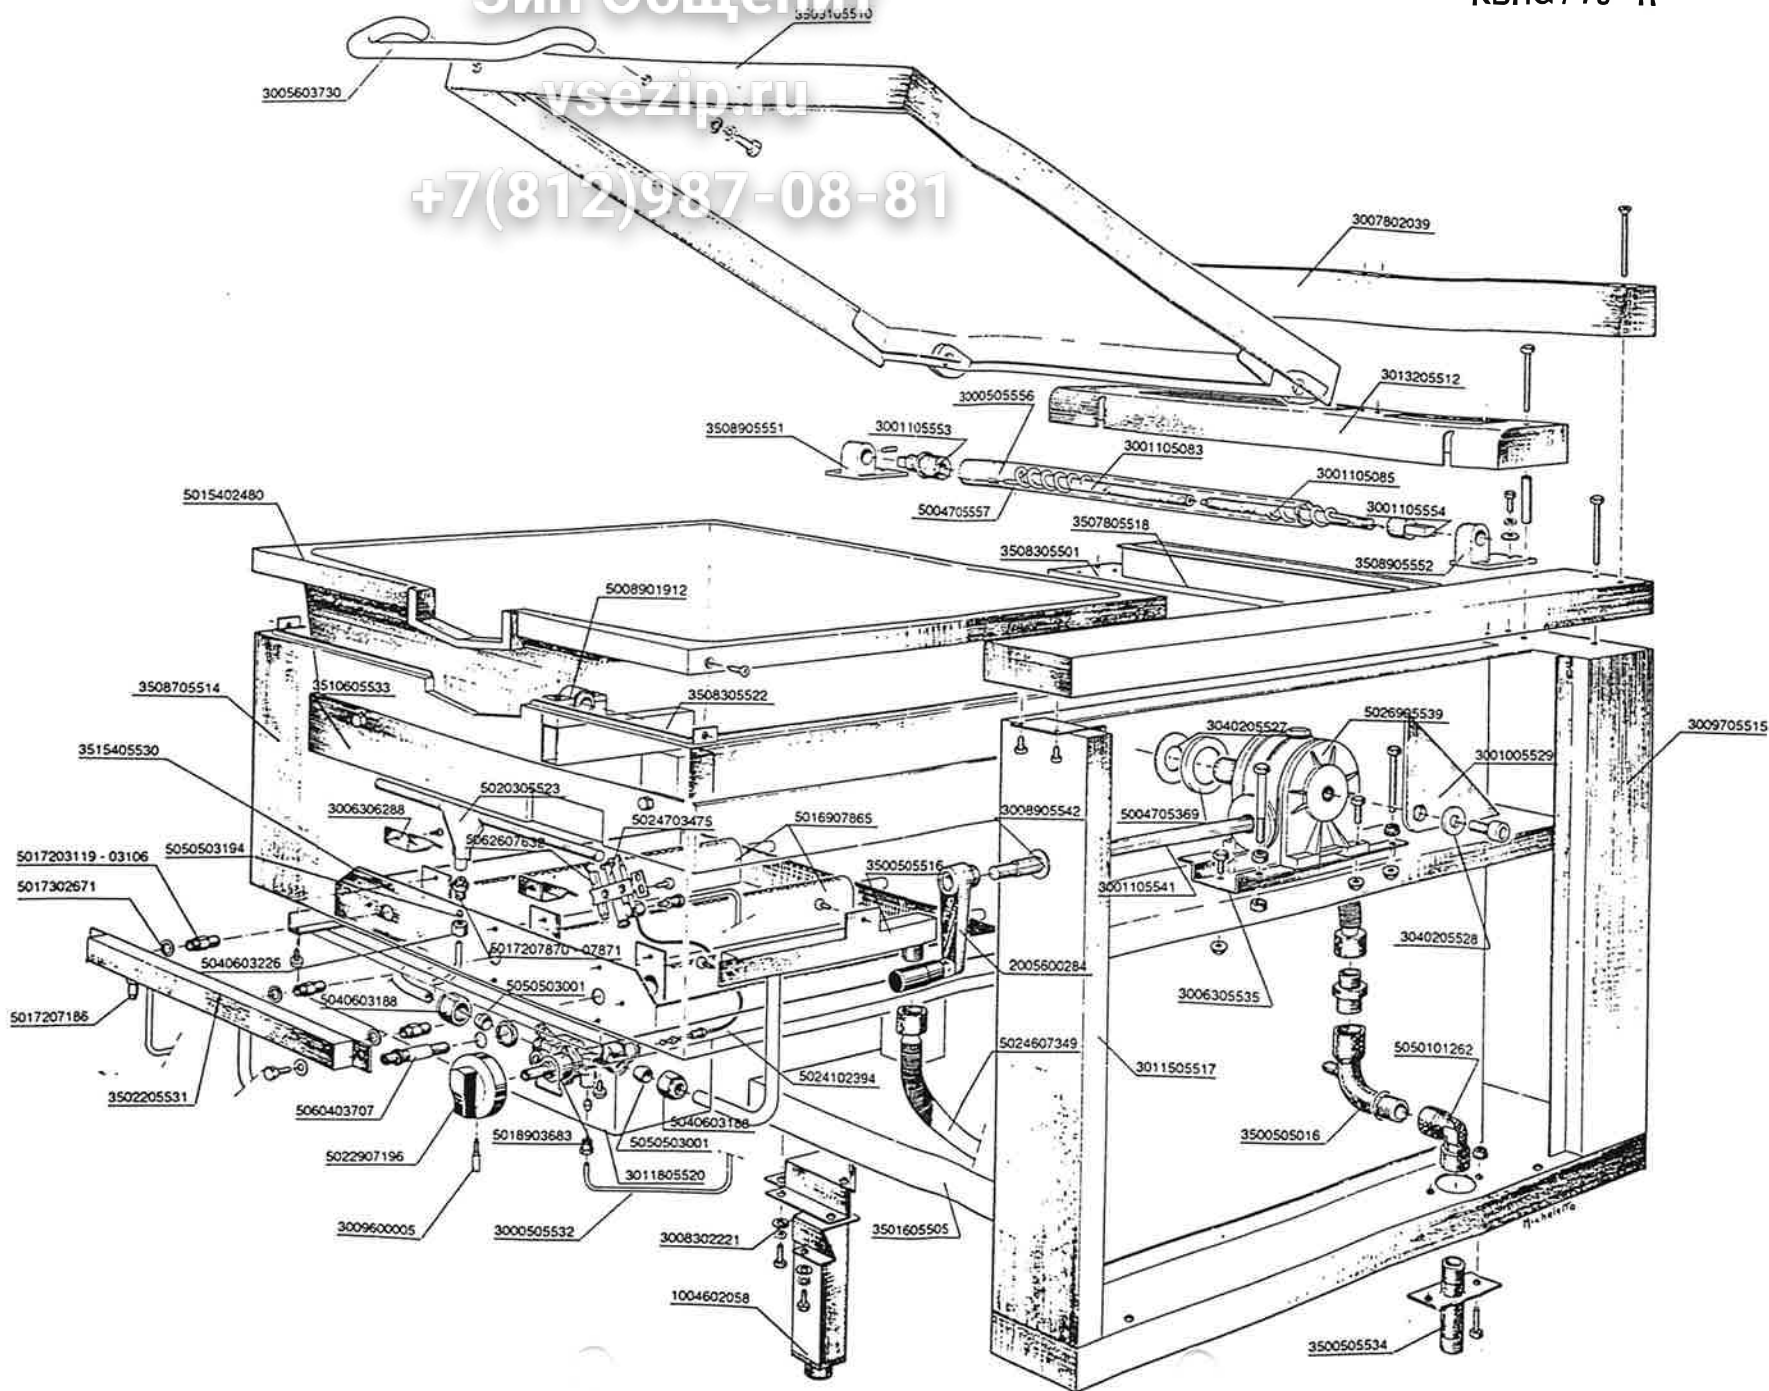

Зип Общепит

КВНГ / 70 - R

vsezip.ru

+7(812)987-08-81

ERSATZTEILLISTE	LIST. PARTICOLARI	LIST OF PARTS	LIST DES COMPOSANTS	26.07.91	
0106905070	GAS-KIPPBRATPFANNE	BRASIERA ROV. GAS	GAS TILTING BRAISING PAN	SAUTEUSE BASC. GAZ KBHG/70-RPAG. 1	
COD.	BESCHREIBUNG	DESCRIZIONE	DESCRIPTION	DESCRIPTION	QUANT.
2005600284	GRIF KURBEL	MANOVELLA	HANDLE	MANIVELLE	KBH/70 1
3000505532	ROHR ZÜNDBRENNER	TUBO PILOTA	PILOT TUBE	TUYAU VILLEUSE	KBHG/70 1
3000505556	ROHR DECKELHUB	TUBO ALZACOPERCHIO	COVER RAISING TUBE	TUYAU LEVE COUVERC.	KBH/70 1
3000805490	ABDECKUNG VENTIL	PROTEZIONE VALVOLA	VALVE COVER	PROTECTION SOUPE	KBHG/70 1
3001000640	ANSCHLAG WELLE	BATTUTA ASSE	SHAFT SHOULDER	BUTEE AXE	KBH/70 1
3001005529	ANSCHLAG	BATTUTA	SHOULDER PLATE	BUTEE	KBH/70 1
3001105083	WELLE FEDER LINKS	ASSE MOLLA SINISTR.	SHAFT LH SPRING	AXE RESSORT GAUCHE	KBH/70 1
3001105085	WELLE FEDER RECHTS	ASSE MOLLA DESTRA	SHAFT RH SPRING	AXE RESSORT DROIT	KBH/70 1
3001105541	ELLE KURBEL	ASSE MANOVELLA	HANDLE SHAFT	AXE MANIVELLE	KBH/70 1
3001105553	WELLE DECKELHUB L.	ASSE ALZACOPERC.S.	COVER SHAFT LH	AXE LEVE COUVERC.G.	KBH/70 1
3001105554	WELLE DECKELHUB R.	ASSE ALZACOPERC.D.	COVER SHAFT RH	AXE LEVE COUVERC.D.	KBH/70 1
3005603730	GRIF DECKEL	MANIGLIA COPERCH.	COVER HANDLE	POIGNEE COUVERCL.	KB/50-KBH/70 1
3006305535	HALTER GETRIEBE	SUPPORTO RIDUTTORE	REDUCT. GEAR SUPT.	SUPPORT REDUCTEUR	KBH/70 1
3006306288	HALTER ZÜNDBRÜCKE	SUPPORTO ACCESION.	LIGHTING SUPPORT	SUPPORT ALLUMAGE	KHG/90 2
3006805549	ISOLIERUNG KAMIN U	ISOLAZIONE CAMINO	FLUE INSULATION	ISOLATION CHEMINEE	KBHG/70 1
3007802039	KAMIN	CAMINO	FLUE	CHEMINEE	S/70 1
3007805519	KAMIN VERBINDUNG	COPRI CAMINO	FLUE COVER	CACHE CHEMINEE	KBHG/70 1
3008302221	TRÄGER OHNE FÜSSE	SUPPORTO SENZ. PIED.	SUPT. WITHOUT FOOT	SUPPORT SANS PIED	S/70 4
3008305509	TRÄGER HINTEN	PORTANTE LON. POST	REAR LONG. MEMBER	PORTANT LON. AVANT	KBH/70 1
3008305511	TRÄGER SEITE	PORTANTE DESTROMEMBER RH	PORTANT	KBH/70	1
3008705503	MANTEL WANNE HINT.	MANTELLO POST.	REAR JACKET	MANTEAU ARRIERE	KBHG/70 1
3008705507	MANTEL INNEN	MANTELLO RIVEST	OUTER JACKET	MANTEAU REVETEMENT	KBH/70 1
3008905542	LAGER WELLE KURBEL	SUPPIRTO ASSE. MAN.	HANDLE SHAFT SUPT.	SUPPORT AXE MAN.	BH/70 1
3009600005	STIFT SCHALTKNOPF	VITE FISSAGGIO MANOPOLA	HANDLE RETAINING SCREW	VIS FIXAGE BOUTON	S/80 1
3009705515	RÜCKWAND	SCHIENA	BACK	DOS	KBH/70 1
3010002581	REGULIERBLECH LUFT	LAMIERA REGOLAZIONE	ADJUSTING PLATE	TOLE REGLAGE	3
3010704031	RINNE	CANALETTO	CHANNEL	CANNELURE	S/35-105 1
3011505508	SEITENWAND KLEIN	FIANCO DESTRO	SIDE RH	COTE DROIT	KBH/70 1
3011505517	SEITENWAND GROSS	FIANCO ESTERNO	SIDE EXT.	COTE EXTERIEURE	KBHG/70 1
3011805520	SCHALTBLLENDE	PANELLO COMANDO	CONTROL PANEL	PANNEAU COMMANDE	KBHG/70 1
3013205512	TISCHPLATTE HINTEN	PIANO POSTERIORE	HOB REAR	PLAN ARRIERE	KBH/70 1
3013205513	TISCHPLATTE RECHTS	PIANO DESTRA	HOB RH	PLAN DROIT	KBH/70 1
3040205527	BEILAGSCHEIBE I.	RONDELLA INTERNA	WASHER INT.	RONDELLE INTERNE	KBH/70 1
3040205528	BEILAGSCHEIBE A.	RONDELLA ESTERNA	WASHER EXT.	RONDELLE EXTERNE	KBH.70 1
3500505016	ROHR GASZUFUHR	TUBO CARICO GAS	GAS SUPPLY LINE	TUYAU ARRIVEE GAZ	KBHG/70 1
3500505516	ROHR GASLEITUNG	TUBO CONDOTTA GAS	GAS DISTRIB. PIPE	TUYAU CONDUITE GAZ	KBHG/70 1
3500505534	ROHR GASANSCHLUSS	TUBO ALLACCIAMENTO	CONNECTION PIPE	TUYAU BRANCHEMENT	KBHG/70 1
3501605505	BODEN	FONDO	BOTTOM	FOND	KBH/70 1
3502205531	BRENNERRAMPE	RAMPA BRUCIATORE	BURNER BRIDGE	PONT	KBHG/70 1
3503105510	DECKEL WANNECOPERCHIO	COVER	COUVERCLE	KBH/70	1
3507805518	KAMIN	CAMINO	FLUE	CHEMINEE	KBHG/70 1
3507805524	KAMIN UNTEN	CAMINO INFERIORE	FLUE BOTTOM	CHEMINEE INF.	KBHG/70 1
3508302043	TRÄGER FLUSSVIERKANT	PORTANTE PIED QUADRO	SQUARE FOOT MEMBER	PORTANT PIED CARRE	S/70 4