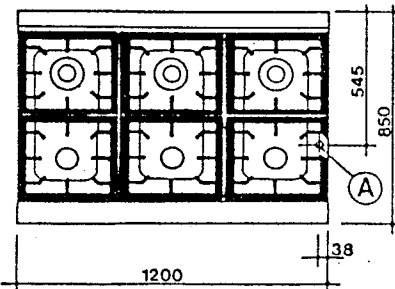

BRENNER BRUCIATORE BURNER BRULEUR	"C" "D" "E"	3000 Kcal/h (3,5 KW) 4800 Kcal/h (5,6 KW) 6000 Kcal/h (7,0 KW)	ANSCHLUSSDRUCK PRESSIONE D'ESERCIZIO CONNECTING PRESSURE PRESSION DE LA DISTRIBUTION	ANSCHLUSSWERT CONSUMO GAS GAS CONSUMPTION DEBIT VOLUMETRIQUE
NENNWÄRMEBELASTUNG PORTATA TERMICA THERMAL CAPACITY DEBIT THERMIQUE	3 "C" + 3 "D"	23.400 Kcal/h (27,3 KW)	FLÜSSIGGAS GAS LIQUIDO LP GAS GZ LIQUEFIE	48,0 - 57,5 mbar 1,42 Kg/h
NENNWÄRMEBELASTUNG PORTATA TERMICA THERMAL CAPACITY DEBIT THERMIQUE	3 "C" + 3 "E"	27.000 Kcal/h (31,5 KW)	ERDGAS GAS METANO NATURAL GAS GAZ NATUREL	18,0 - 22,5 mbar 1,83 m³/h

DÜSENTABELLE TABELLA UGELLI CHART FOR JETS TABLEAU GICLEURS		BRENNERDÜSE UGELLO BRUCIATORE BURNER JET GICLEUR DE BRULEUR	ZÜNDBRENNERDÜSE UGELLO PILOTA JET PILOT GICLEUR VEILLEUSE	MINIMUMDÜSE UGELLO MINIMO MINIMUM JET GICLEUR MINIMUM	
FLÜSSIGGAS GAS LIQUIDO LP GAS GAS LIQUEFIE	BRENNER BRUCIATORE BURNER BRULEUR	"C"	A 90 PP	T 20 F5	35
		"D"	A 125 PP	T 20 F5	50
		"E"	A 140 PP	T 20 F5	55
ERDGAS GAS METANO NATURAL GAS GAZ NATUREL	BRENNER BRUCIATORE BURNER BRULEUR	"C"	A 170 PP	T 40 F5	EINSTELLBAR
		"D"	A 190 PP	T 40 F5	-
		"E"	A 210 N	T 40 F5	-
ERDGAS GAS METANO NATURAL GAS GAZ NATUREL	BRENNER BRUCIATORE BURNER BRULEUR	"C"	A 150 SC	T 40 F5	EINSTELLBAR
		"D"	A 200 SC	T 40 F5	-
		"E"	A 220 N	T 40 F5	-