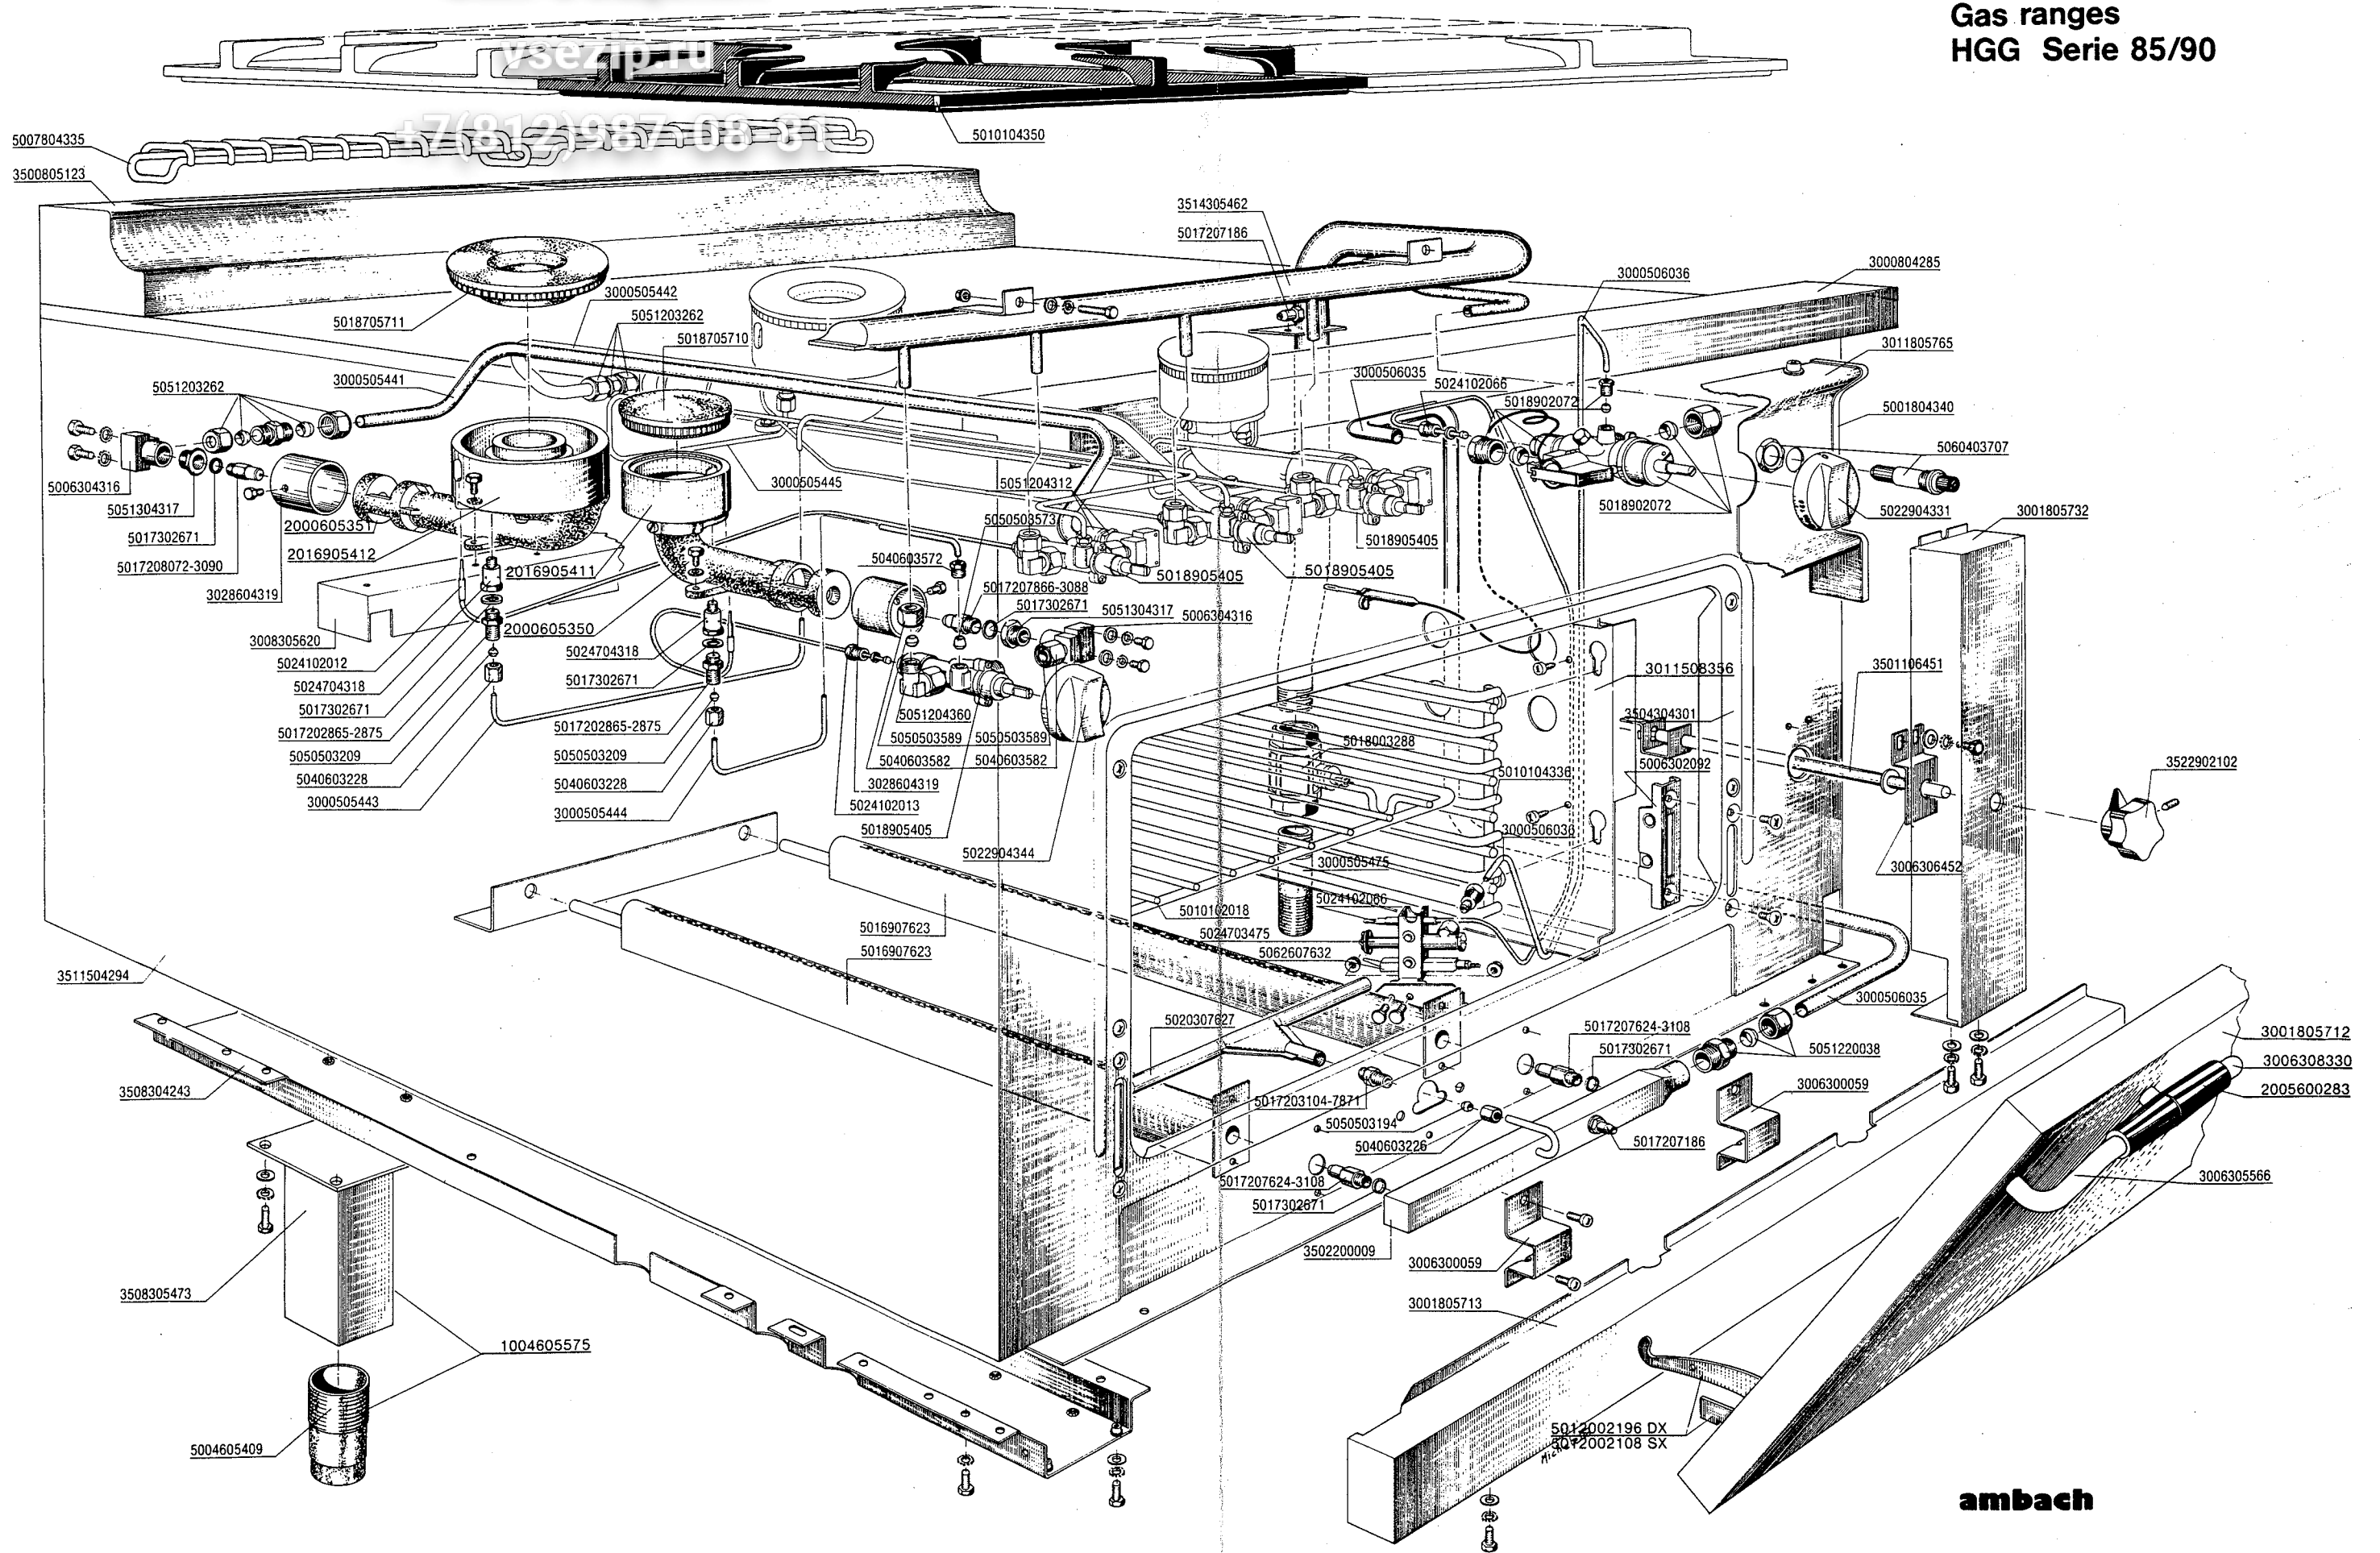

Зип Общепит

Gas ranges
HGG Serie 85/90

ambach