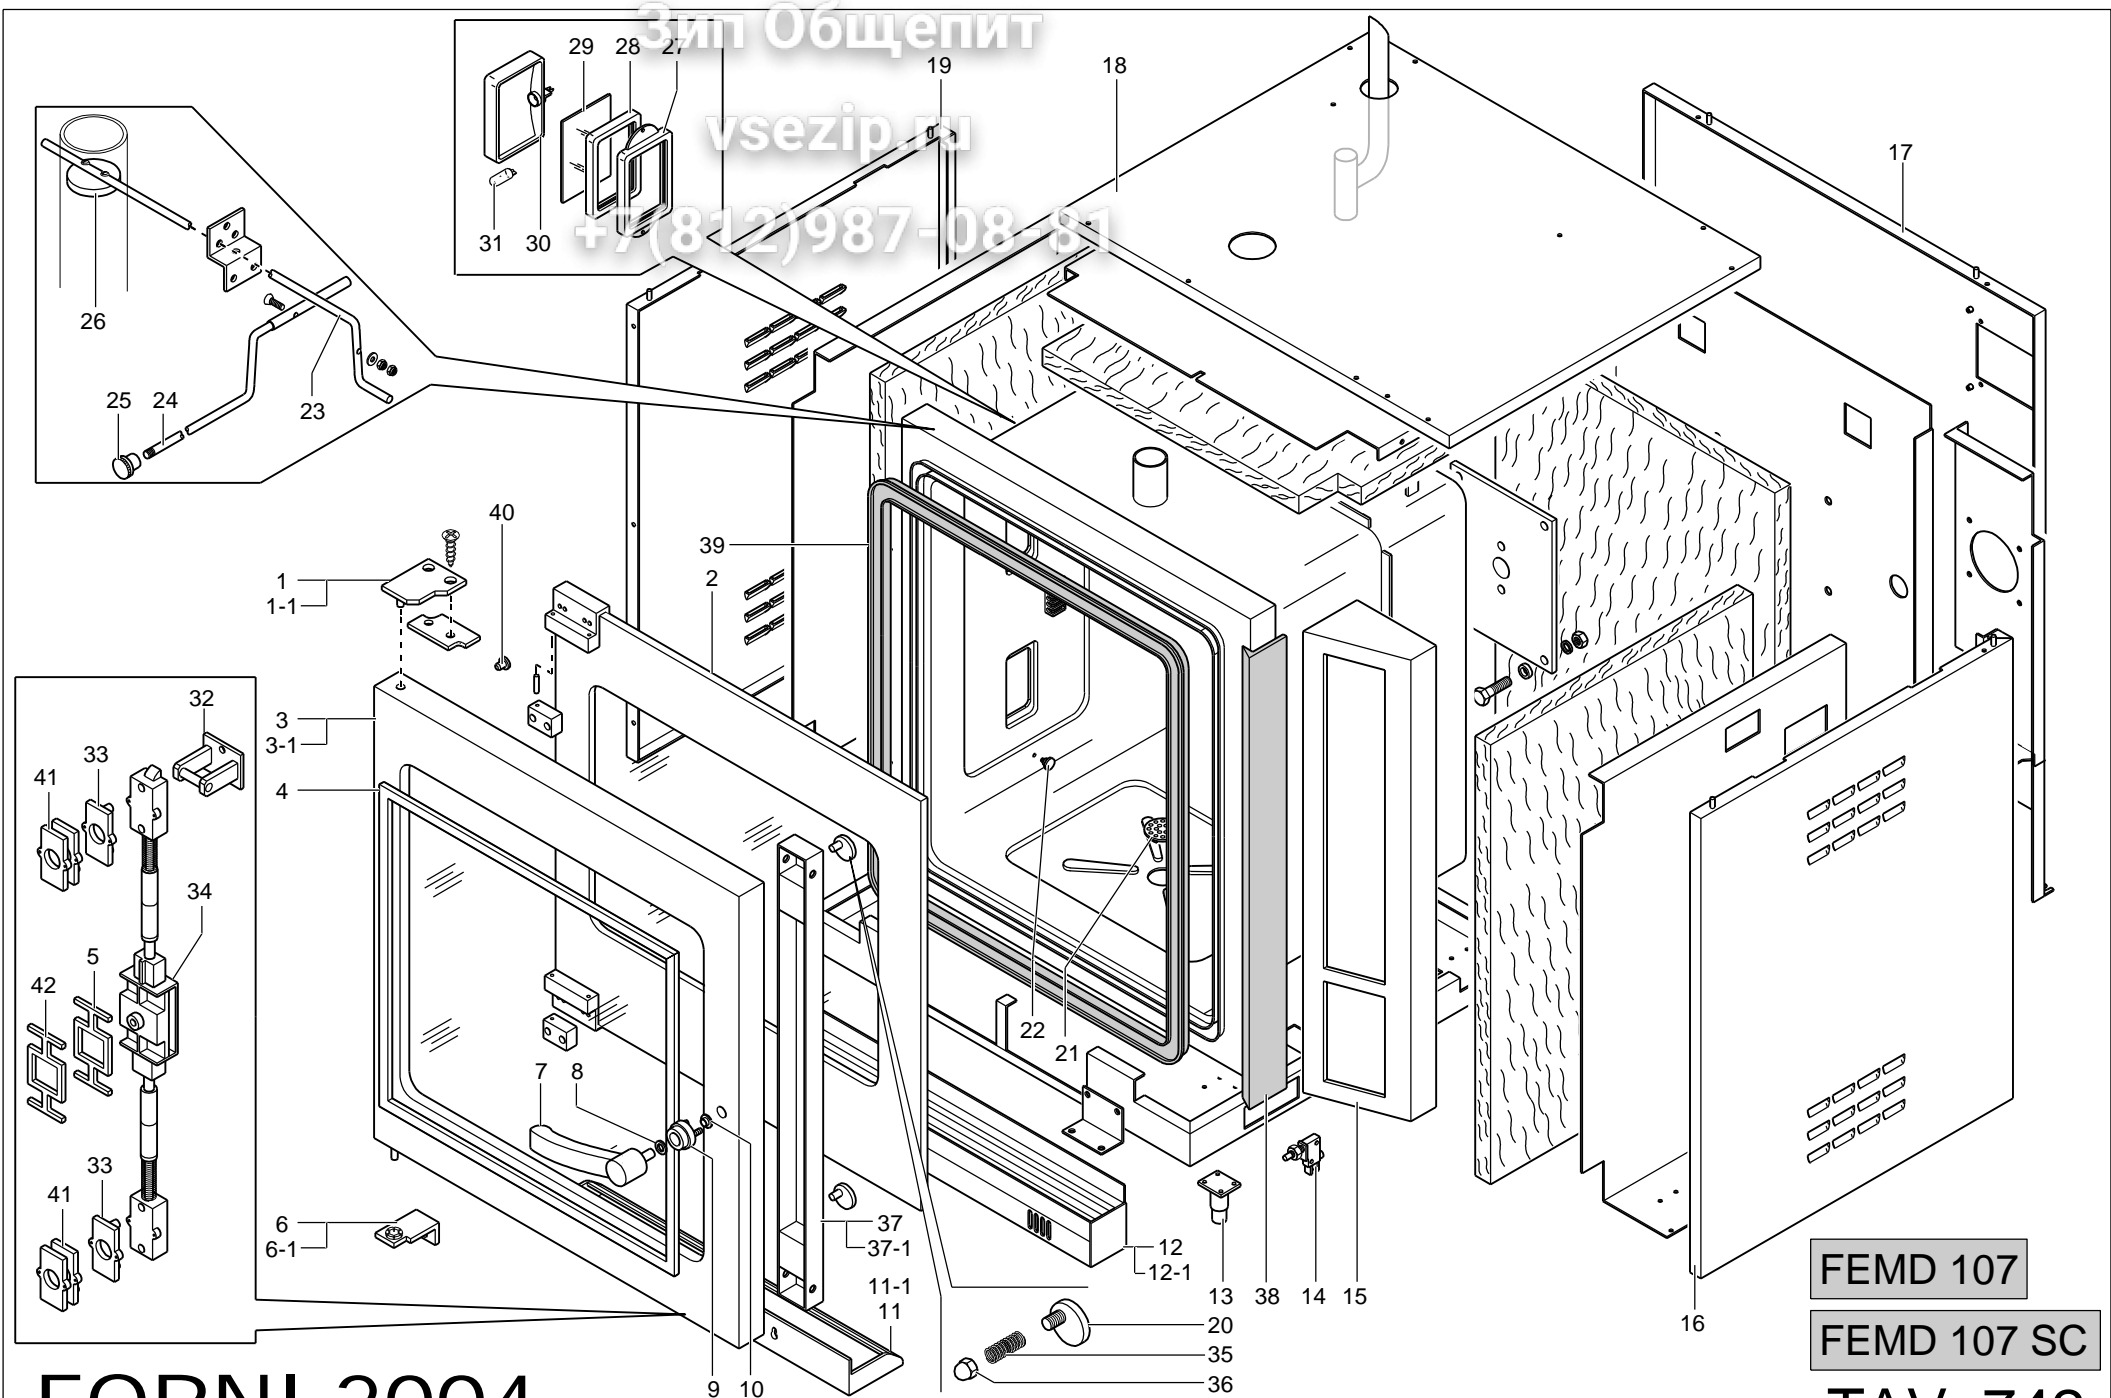

Зип Общепит

vsezip.ru

+7(812)987-08-81

FORNI 2004

FEMD 107

FEMD 107 SC

TAV. 742

Vip Ообщепит