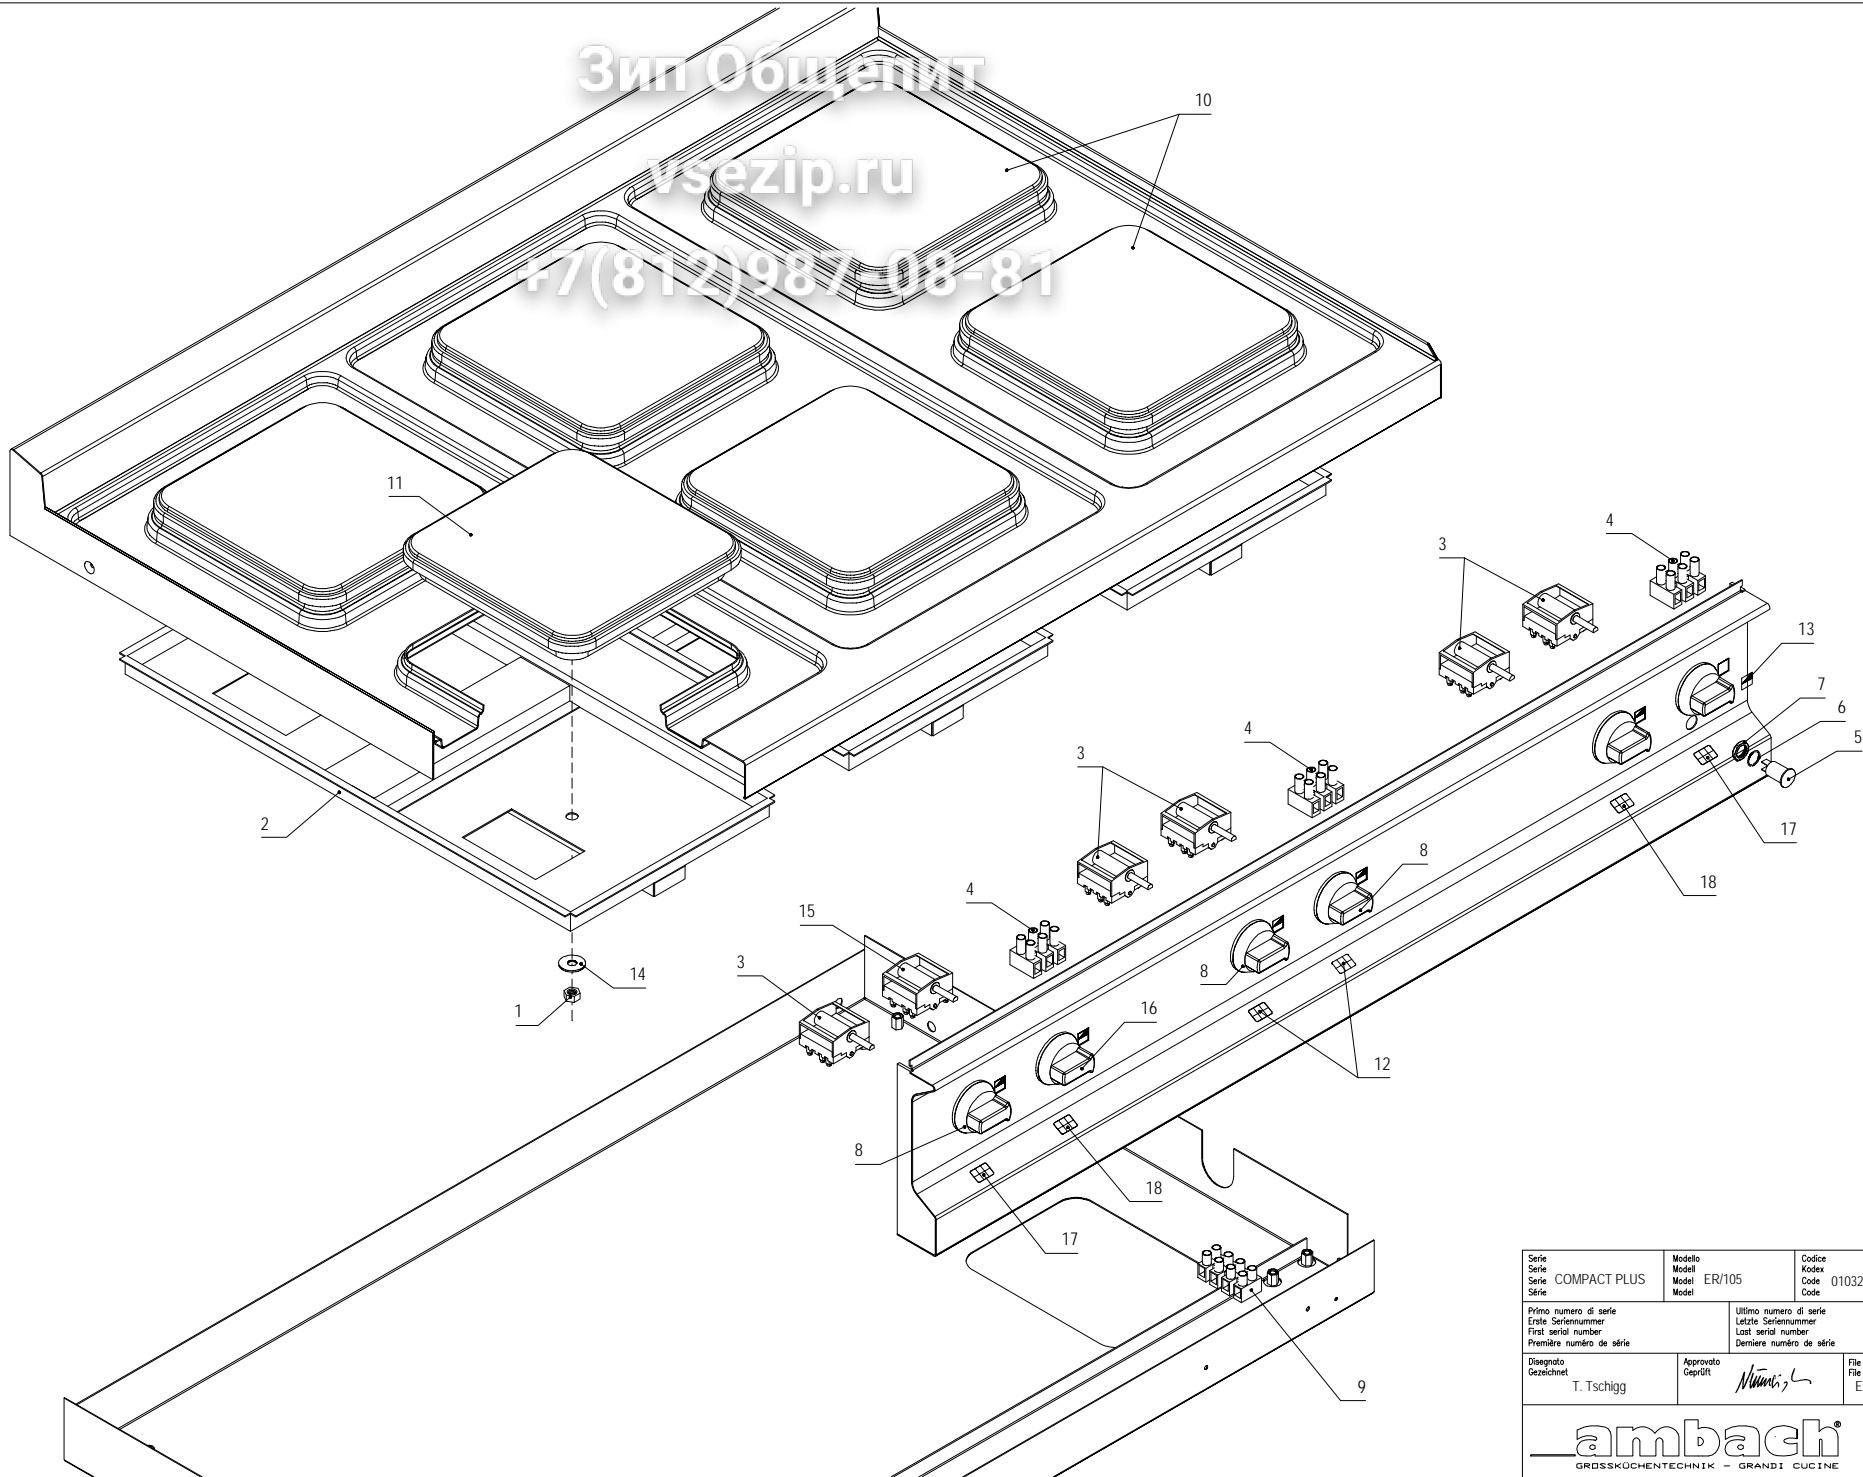

Zip Общедит

vsezip.ru

+7(812)987-08-81

Serie Serie Série	Modello Modell Model	Codice Kodex Code	Tav. Detail Détail
COMPACT PLUS	ER/105	0103210004	
Primo numero di serie Erste Seriennummer First serial number Première numéro de série	Ultimo numero di serie Letzte Seriennummer Last serial number Dernière numéro de série	Revisione Revision Révision	00
Disegnato Gezeichnet	Approvato Geprüft	File Datei	Data Datum
T. Tschigg		ER105.DWG	24/09/03
ambach GRÖSSKÜCHENTECHNIK - GRANDI CUCINE			39052 Kattem-Caldaro-ITALY Tel. 0471-662213 Telefax 0471-662065