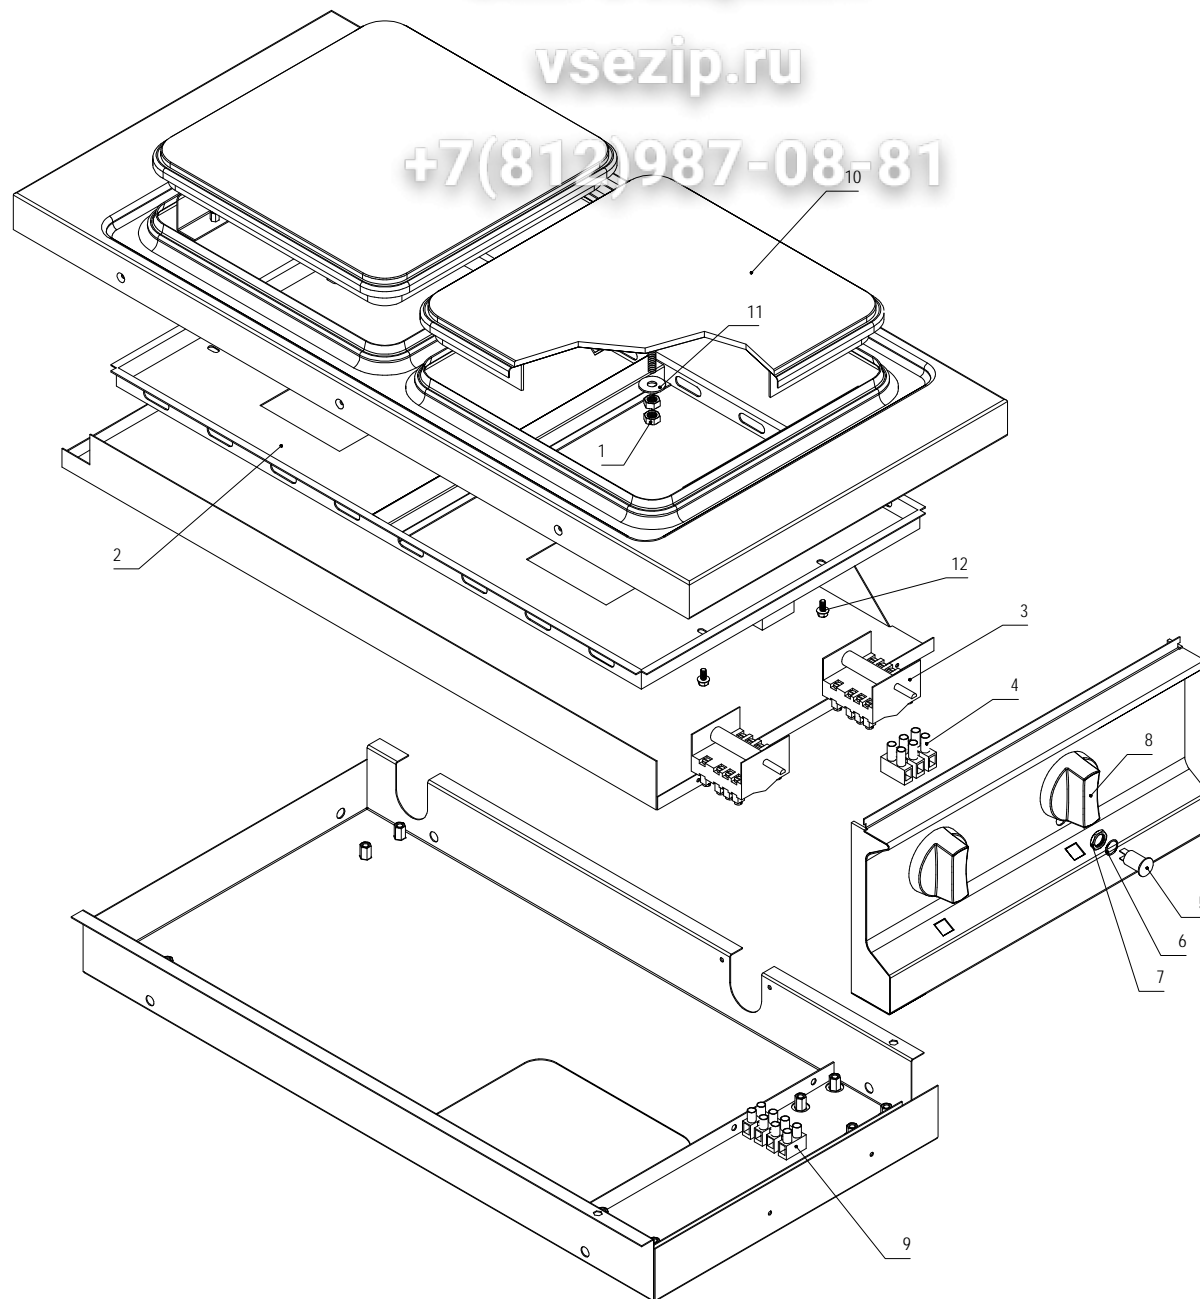

Зип Общепит

vsezip.ru

+7(812)987-08-81

Serie Serie Série	ECOLINE	Modello Model Model	EH/40	Codice KoDEX Code	0103215307	Tav. Detail Détail
Primo numero di serie Erste Seriennummer First serial number Première numéro de série		Ultimo numero di serie Letzte Seriennummer Last serial number Dernière numéro de série		Revisione Revision Révision	00	
Disegnato Gezeichnet	T. Tschigg	Approvato Geprüft		File Datum	EH40.DWG	06/09/00
ambach® GROSSKÜCHENTECHNIK - GRANDI CUCINE				39052 Kallern-Caldaro-ITALY Tel. 0471-662213 Telefax 0471-662065