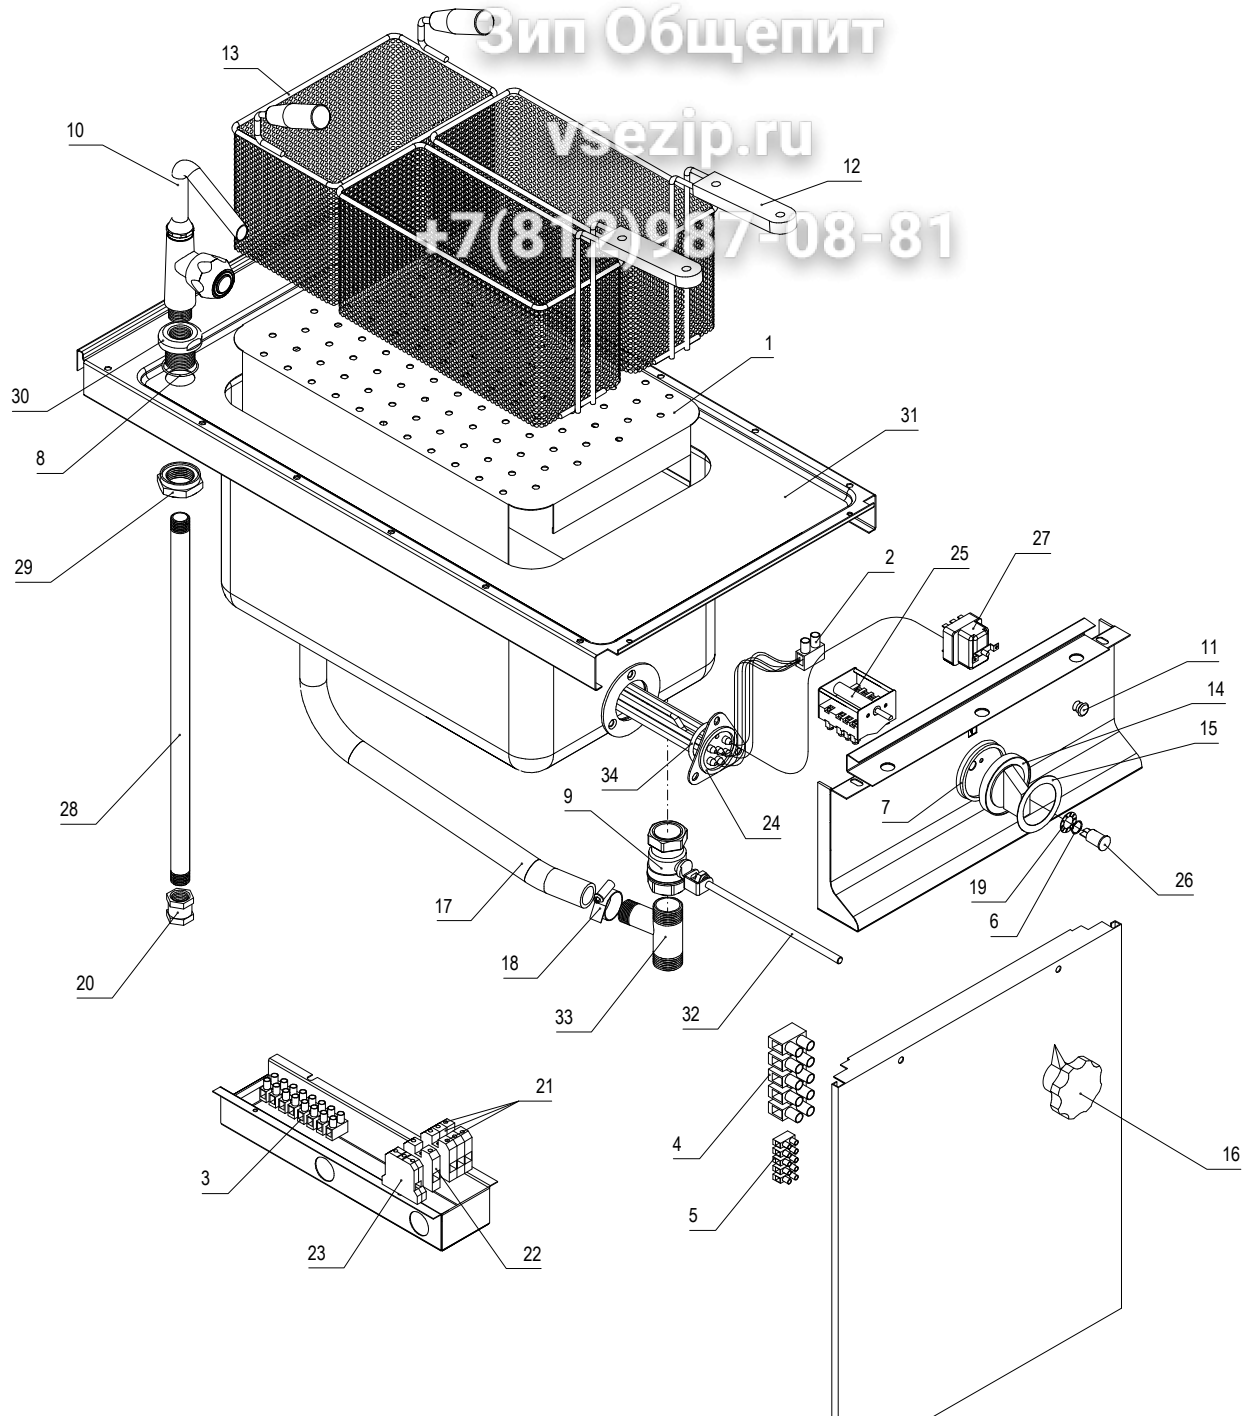

Вип Общепит

vsezip.ru

+7(812)987-08-81

Serie Série Série Série	Modello Modell Model Model	Codice Kodex Code Code	Tav. Detail Detail Detail
SYSTEM 900	EUK/45	0104015046	
Primo numero di serie Erste Seriennummer First serial number Première numéro de série	Ultimo numero di serie Letzte Seriennummer Last serial number Dernière numéro de série	Revisione Revision Revision Révision	00
Disegnato Gezeichnet	Approvato Geprüft	File File	Data Datum
T. Tschigg	<i>[Signature]</i>	EUK45.DWG	22/09/99
ambach® GROSSKÜCHENTECHNIK - GRANDI CUCINE			39052 Kallern-Caldaro-ITALY Tel. 0471-662213 Telefax 0471-662065