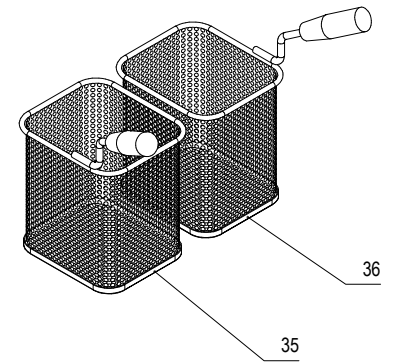

Вип Общепит

vsezip.ru

+7(812)987-08-81

Serie Série Série Série	Modello Modell Model Model	Codice Kodex Code Code	Tav. Detail Detail Detail
SYSTEM 900	EUK/45	0104015046	
Primo numero di serie Erste Seriennummer First serial number Première numéro de série	Ultimo numero di serie Letzte Seriennummer Last serial number Dernière numéro de série	Revisione Revision Revision Révision	00
Disegnato Gezeichnet	Approvato Geprüft	File File	Data Datum
T. Tschigg	<i>[Signature]</i>	EUK45.DWG	22/09/99
ambach® GROSSKÜCHENTECHNIK - GRANDI CUCINE			39052 Kallern-Caldaro-ITALY Tel. 0471-662213 Telefax 0471-662065