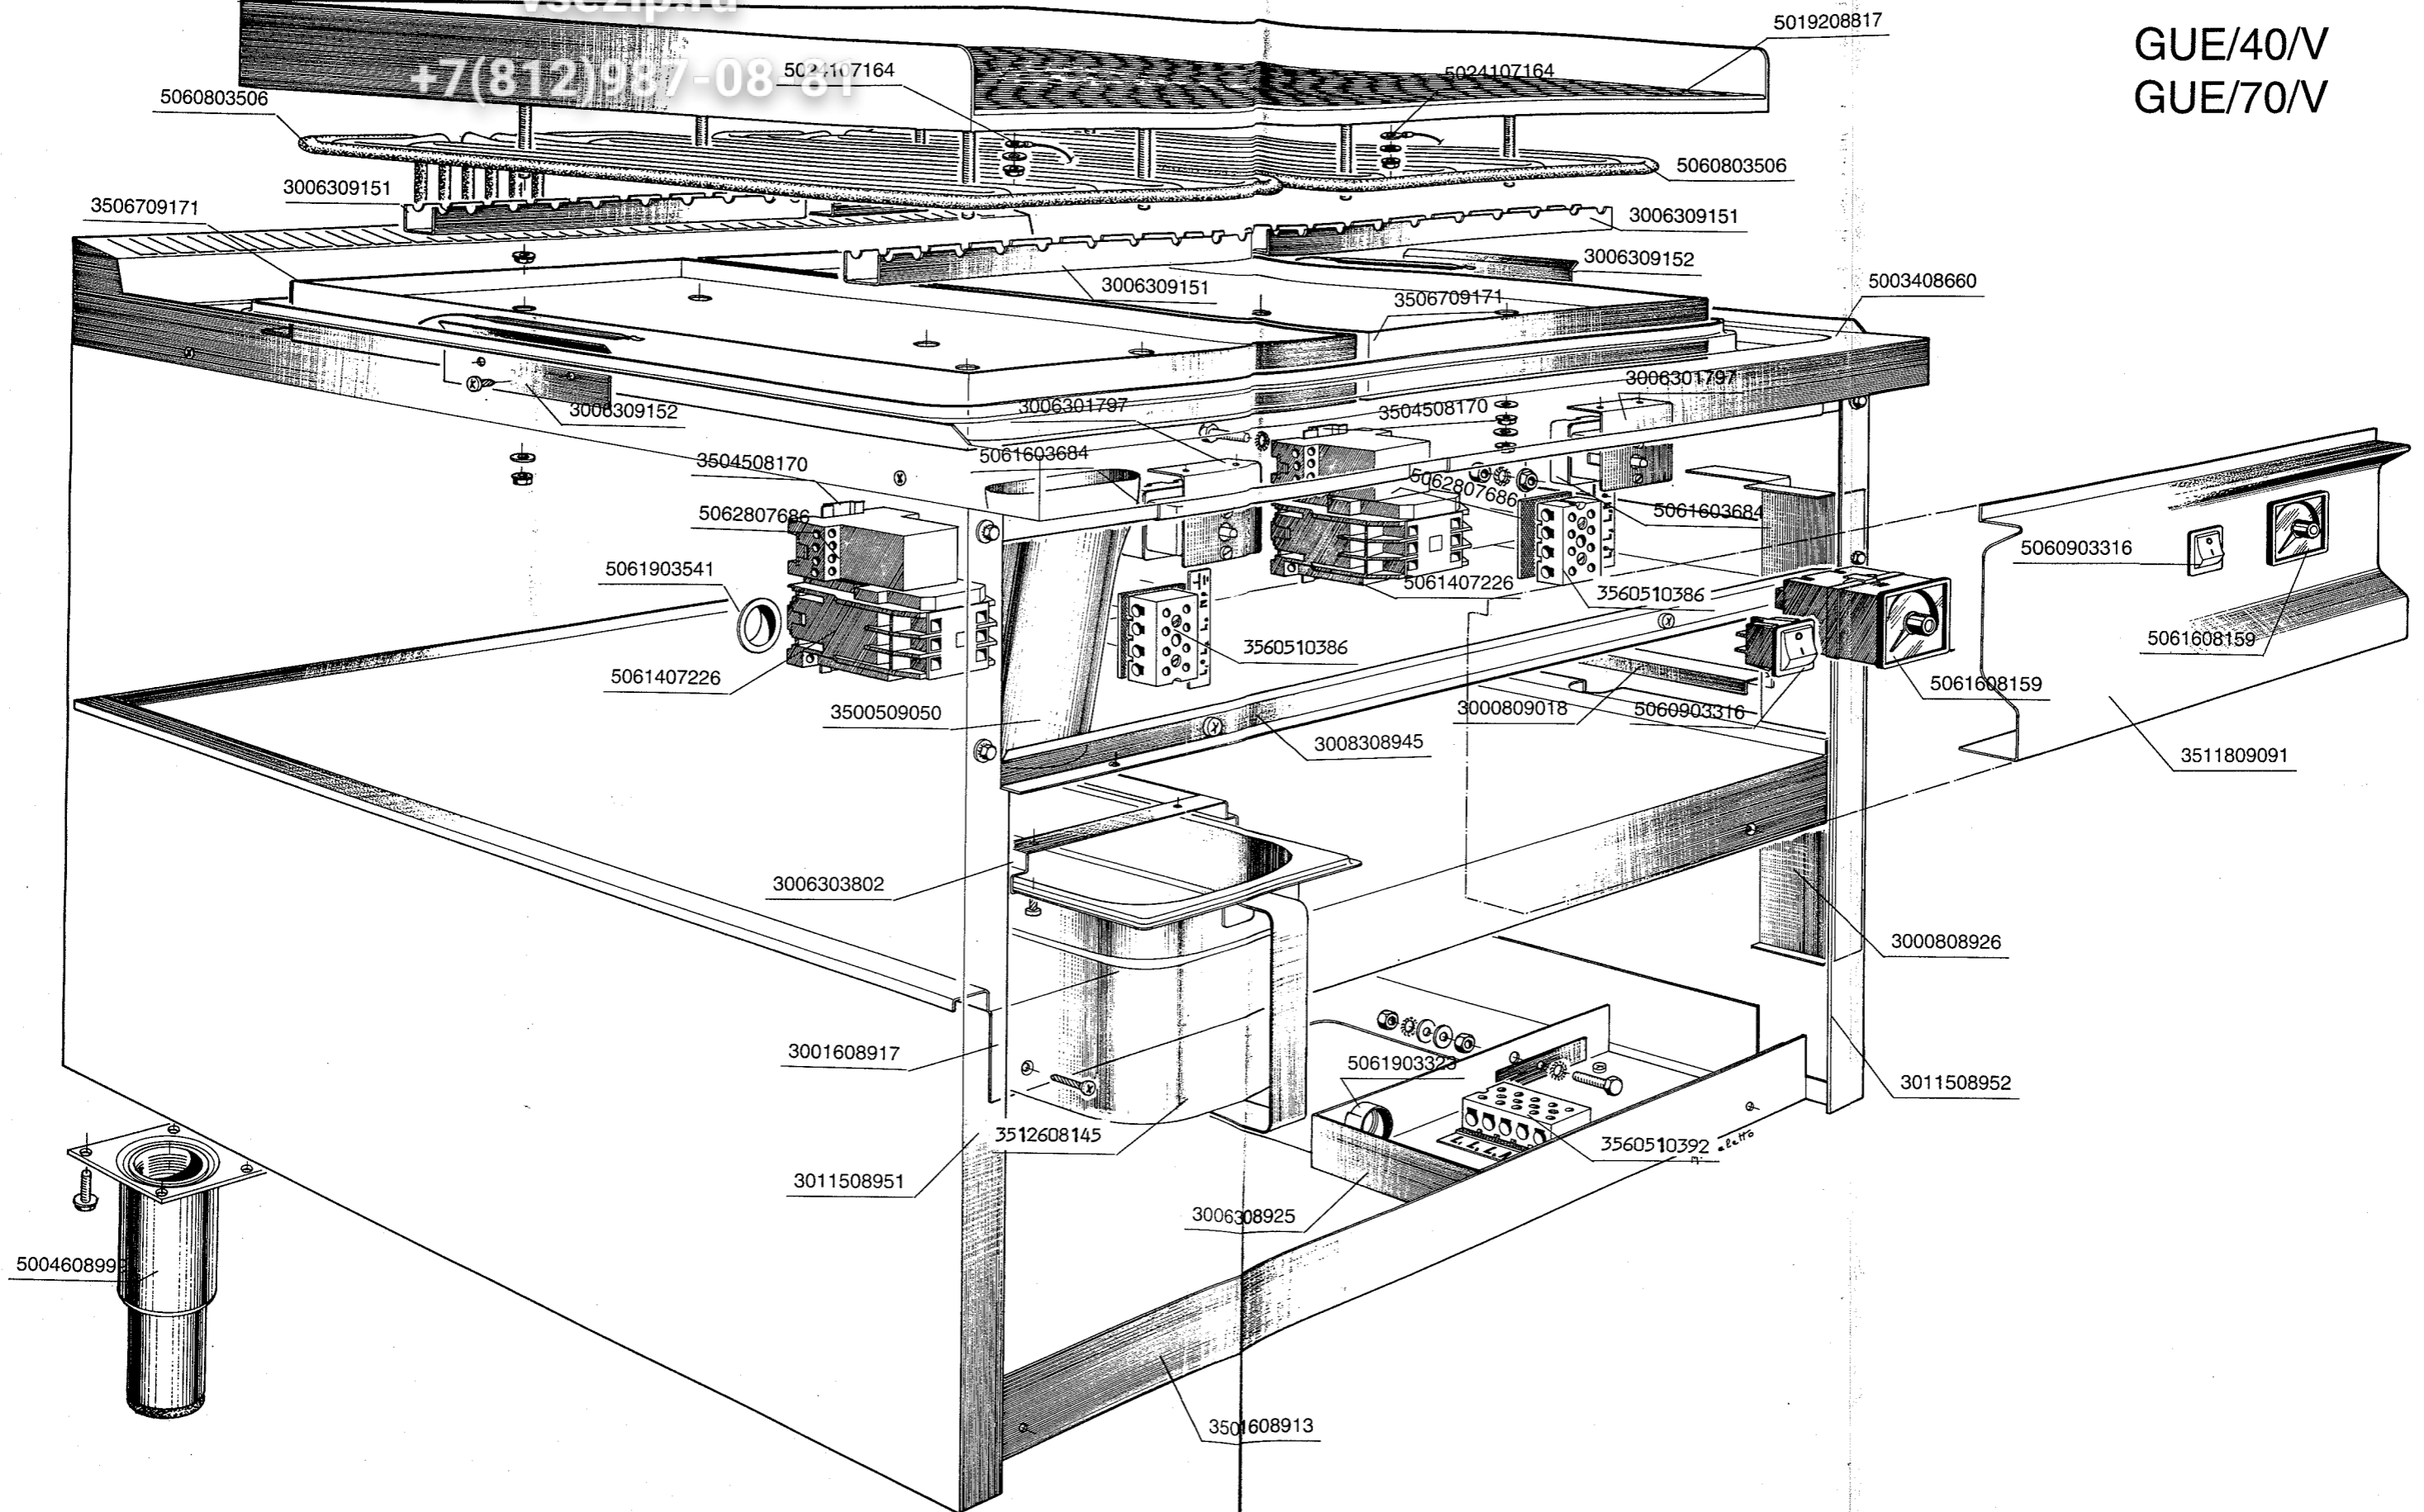

Зип Общепит

vsezip.ru

+7(812)987-08-81

GUE/40/V
GUE/70/V

0105010040 ELT.HARTVER.GRILLHERD LIST.ELT.CON.F.CROMATA E.GRILL-HARD CROM.PL. GRILLE.ELEC.PL.CHROMEE GUE/70-V PAG.1

COD.	BESCHREIBUNG	DESCRIZIONE	DESCRIPTION	DESCRIPTION	QUANT.
3000808926	ABDECKUNG KABEL	PROTEZIONE CAVI	WIRING PROTECTION	PROTECTION CABLES	CP/75 1
3000809018	ABDECKUNG BODEN ELT.	COPERTURA FONDO ELT.	BOTTOM COVER ELEC.	PROTECTION FOND ELEC.	CP/75 1
3000809045	ABDECKUNG SCHALT. LINKS	PROTEZIONE PANN. SINISTRA	PAN. PROTECTION LEFT	PROTECTION PANN. GAUCHE	CP/75 1
3000809046	ABDECKUNG SCHALT. RECHTS	PROTEZIONE PANN. DESTRA	PAN. PROTECTION RIGHT	PROTECTION PANN. DROITE	CP/75 1
3001608917	BODEN INNEN	FONDO INTERNO	BOTTOM INTERNAL	FOND INTERNE	CP/70 1
3001609054	BODEN OBEN	FONDO SUPERIORE	BOTTOM ABOVE	FOND HAUT	GU/70 1
3003009156	DISTANZSTÜCK EINFASSUNG	DISTANZIALE PIANO	HOB SPACER	ENTRETOISE PLAN	CP/75 4
3003009288	DISTANZSTÜCK BODEN	DISTANZIALE FONDO	BOTTOM SPACER	FOND PIECE INTERCALAIRE	CP/70 1
3003408963	EINFASSUNG-VERBINDUNG	CANALETTO CONGIUNZIONE	CONNECTION STRIP	BANDE RACCORD	CP/75 1
3006301797	HALTER SICHER. THERMOSTAT	SUPPORTO TERMOSTATO SIC.	THERMOSTAT SUPPORT	SUPPORT THERMOSTAT SEC.	KME/KBH 2
3006303802	HALTER ÖLLADE	SUPPORTO CASSETTO OLIO	OIL PAN SUPPORT	SUPPORT BAC HUILE	GG/GE/40 1
3006308925	HALTER KLEMME	SUPPORTO MORSETTO	TERMINAL SUPPROT	SUPPORT BORNE	CP/75 1
3006308962	HALTER VERBINDUNG	SUPPORTO CANALETTO	CONNECTION SUPPORT	SUPPORT RACCORD	CP/75 3
3006309103	HALTER GERÄTE	SUPPORTO APPARECCHIAT.	UNITS SUPPORT	SUPPORT APPAREILS	CP/75 1
3006309151	HALTER HEIZKÖRPER	SUPPORTO RESISTENZA	HEATING ELEM. SUPPORT	SUPPORT RESISTANCE	GUE/40/70 4
3006309152	HALTER FÜHLER	SUPPORTO BULBO	PROBE SUPPORT	SUPPORT SONDE	GUE/40/70 2
3006309154	HALTER KLEM. SCHÜTZ	SUPPORTO MORSETTO CONT.	TERM. CONTAC. SUPPORT	SUPPORT BORN. CONTAC.	GUE/40/70V 2
3006709161	ISOLIERBLECH INNEN	LAMIERA ISOLANTE INTER.	INSULATING PLATE INT.	TOLE ISOLANTE INTERNE	GUE/40/70 2
3006802475	ISOLIERUNG CERA PAPER	ISOLAZIONE CERA PAPER	CERA PAPER INSULATION	ISOLATION CERA PAPER	EBP/35/70V 2
3006809163	ISOLIERUNG HEIZKÖRPER	ISOLAZIONE RESISTENZA	HEAT. ELEM. INSULATION	RESISTANCE ISOLANT	GUE/40/70 2
3008308945	TRÄGER LÄNGS VORNE	PORTANTE LONG. ANTERIORE	MEMBER ALONG FRONT	PORTANT LONG DEVANT	CP/70 1
3008308950	TRÄGER LÄNGS HINTEN	PORTANTE LONG. POSTER.	MEMBER ALONG REAR	PORTANT LONG ARRIERE	CP/70 1
3009708933	RÜCKWAND	SCHIENA	BACK	DOS	CP/70 1
3011508951	SEITENWAND UBO LINKS	FIANCO APERTO SINISTRA	OPEN SIDE LEFT	COTE OUVERT GAUCHE	CP/75 1
3011508952	SEITENWAND UBO RECHTS	FIANCO APERTO DESTRA	OPEN SIDE RIGHT	COTE OUVERT DROITE	CP/75 1
3500509050	ROHR ÖLABLAUF	TUBO SCARICO OLIO	OIL DRAIN PIPE	TUYAU DECHARGE HUILE	GU/40/70 1
3501608913	BODEN AUSSEN	FONDO ESTERNO	BOTTOM EXTERNAL	FOND EXTERNE	CP/70 1
3504508170	SCHIENE GELOCHT 100 MM	GUIDA FORATA 100 MM	DRILLED GUIDE 100 MM	GUIDE A TROUS 100 MM	FE1/40/E 2
3506709171	ISOLIERBLECH AUSSEN	LAMIERA ISOLANTE ESTERNA	INSULATING PLATE EXT.	TOLE ISOLANTE EXTERNE	GUE/40/70 2
3511809091	SCHALTBLLENDE	PANNELLO COMANDO	CONTROL PANEL	PANNEAU COMMANDE	GUE/70V 1
3512608145	ÖLLADE GN 1/4x150	CASSETTO OLIO GN 1/4x150	OIL PAN GN 1/4x150	TIROIR HUILE GN 1/4x150	GG/GE/GUG 1
3560510386	ANSCHLUSSKLEMME 4 POLIG	MORSETTIERA 4 POLI	TERMINAL 4 POLE	BORNE 4 POLES	PA/76SEZ 6 2
3560510392	ANSCHLUSSKLEMME 5 POLIG	MORSETTIERA 5 POLI	TERMINAL 5 POLE	BORNE 5 POLES	PA/220SEZ16 1
5003408660	EINFASSUNG	PIANO COTTURA	HOB	PLAN DE CUISSON	GUE/GUG/70 1