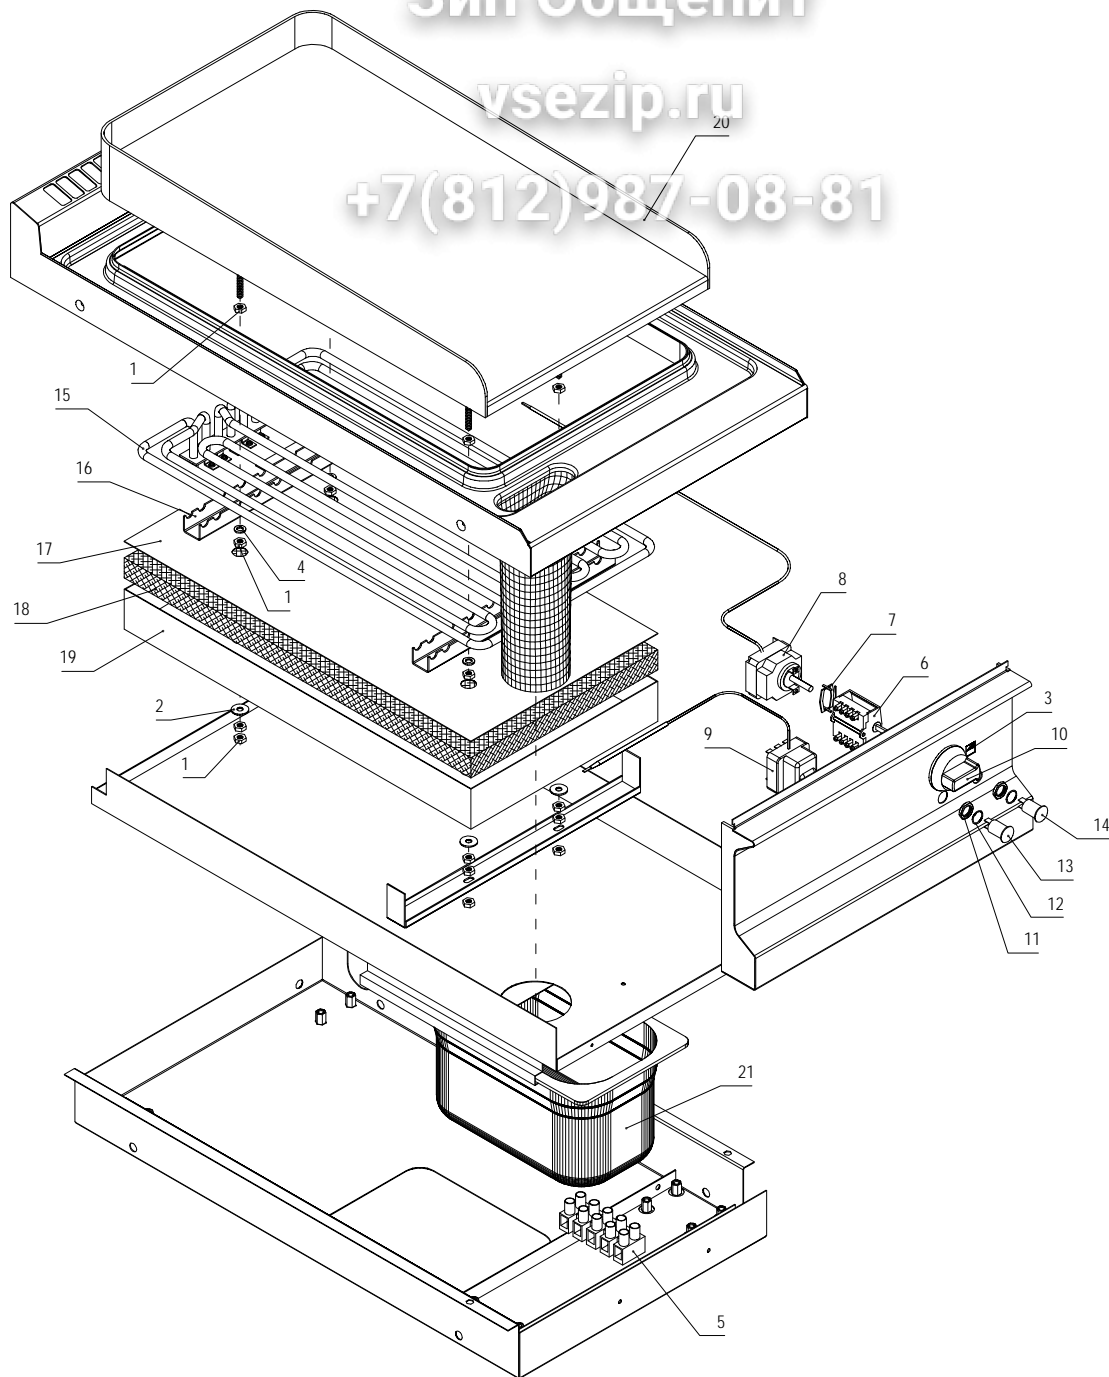

Зип Общепит

ysezip.ru

+7(812)987-08-81

Serie Serie COMPACT PLUS Série Série	Modello Modell GUE/40 Model Model	Codice Kodex 0105010026 Code Code	Tav. Detail Detail Détail
Primo numero di serie Erste Seriennummer First serial number Première numéro de série	Ultimo numero di serie Letzte Seriennummer Last serial number Dernière numéro de série	Revisione Revision Revision Révision 00	
Disegnato Gezeichnet T. Tschigg	Approvato Geprüft 	File File GUE40.DWG	Data Datum 31/07/02
ambach® GRÖSSKÜCHENTECHNIK - GRANDI CUCINE			39052 Kallern-Caldaro-ITALY Tel. 0471-662213 Telefax 0471-662065

0105010026 Model: GUE/40
Elektro Grillherd mit glatter Platte - Unterbau offen
Electric grill range with smooth plate - section open
Bistecchiera elettrica con piastra liscia - vano a giorno
Grillade électrique avec plaque lisse - inf. ouvert