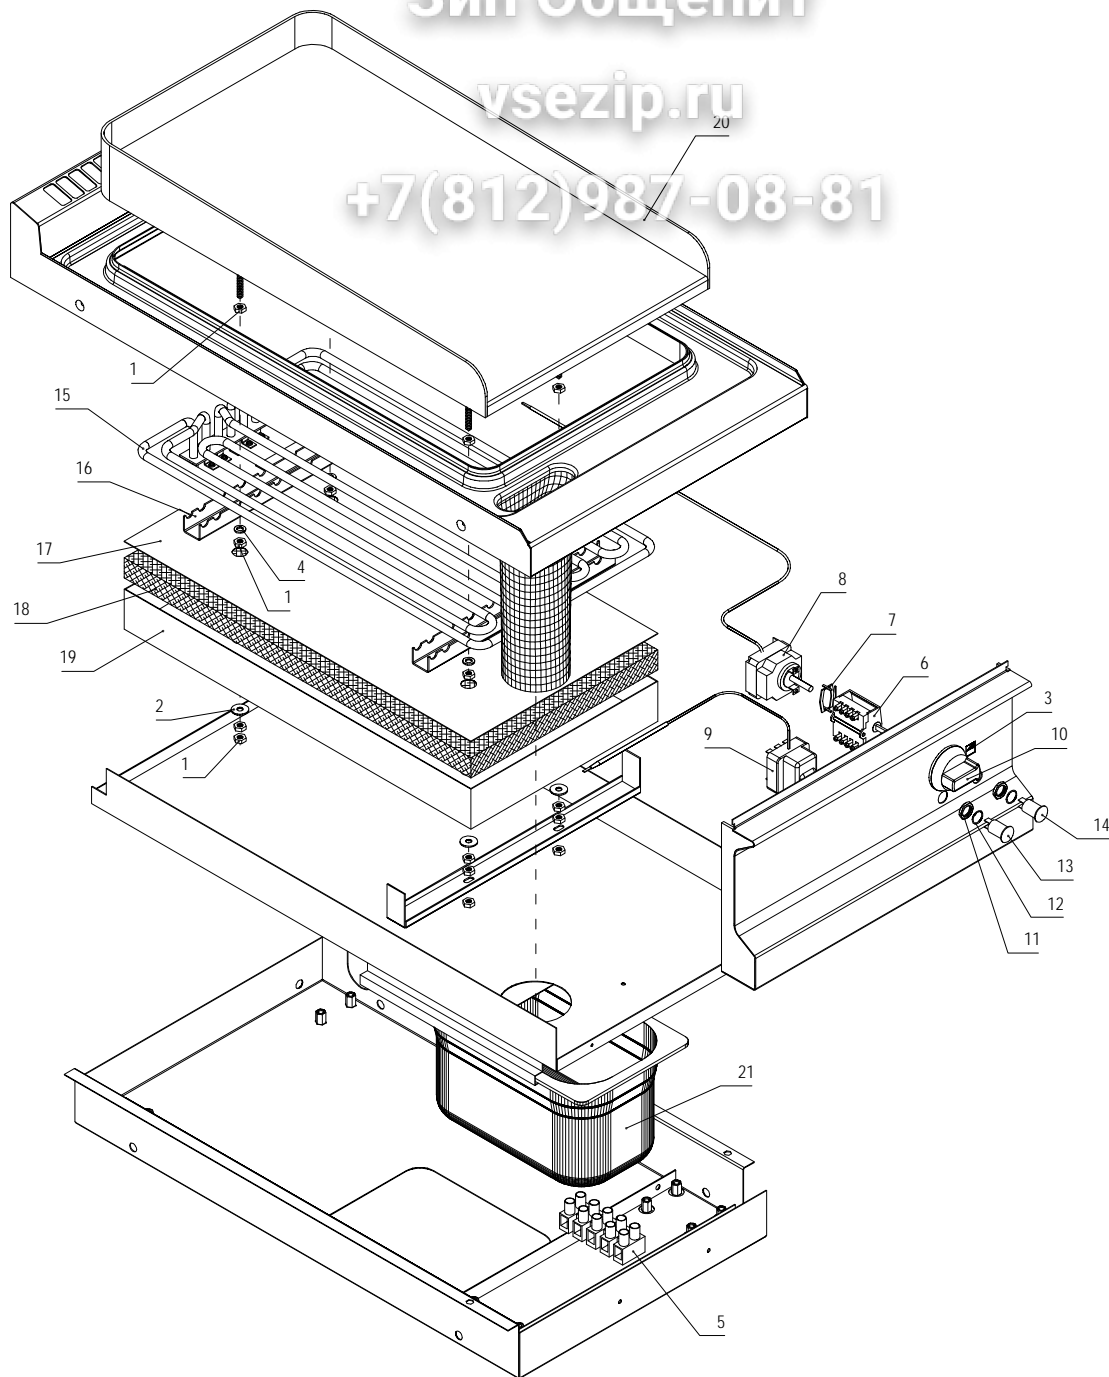

Зип Общепит

ysezip.ru

+7(812)987-08-81

Serie Serie Série	COMPACT PLUS	Modello Modell Model	GUE/40	Codice Kodex Code	0105010026	Tav. Detail Détail	
Primo numero di serie Erste Seriennummer First serial number Première numéro de série		Ultimo numero di serie Letzte Seriennummer Last serial number Dernière numéro de série		Revisione Revision Révision	00		
Disegnato Gezeichnet	T. Tschigg	Approvato Geprüft		File File	GUE40.DWG	Data Datum	31/07/02
						39052 Kattem-Caldaro-ITALY Tel. 0471-662213 Telefax 0471-662065	

**0105010026 Model: GUE/40**
**Elektro Grillherd mit glatter Platte - Unterbau offen**
**Electric grill range with smooth plate - section open**
**Bistecchiera elettrica con piastra liscia - vano a giorno**
**Grillade électrique avec plaque lisse - inf. ouvert**