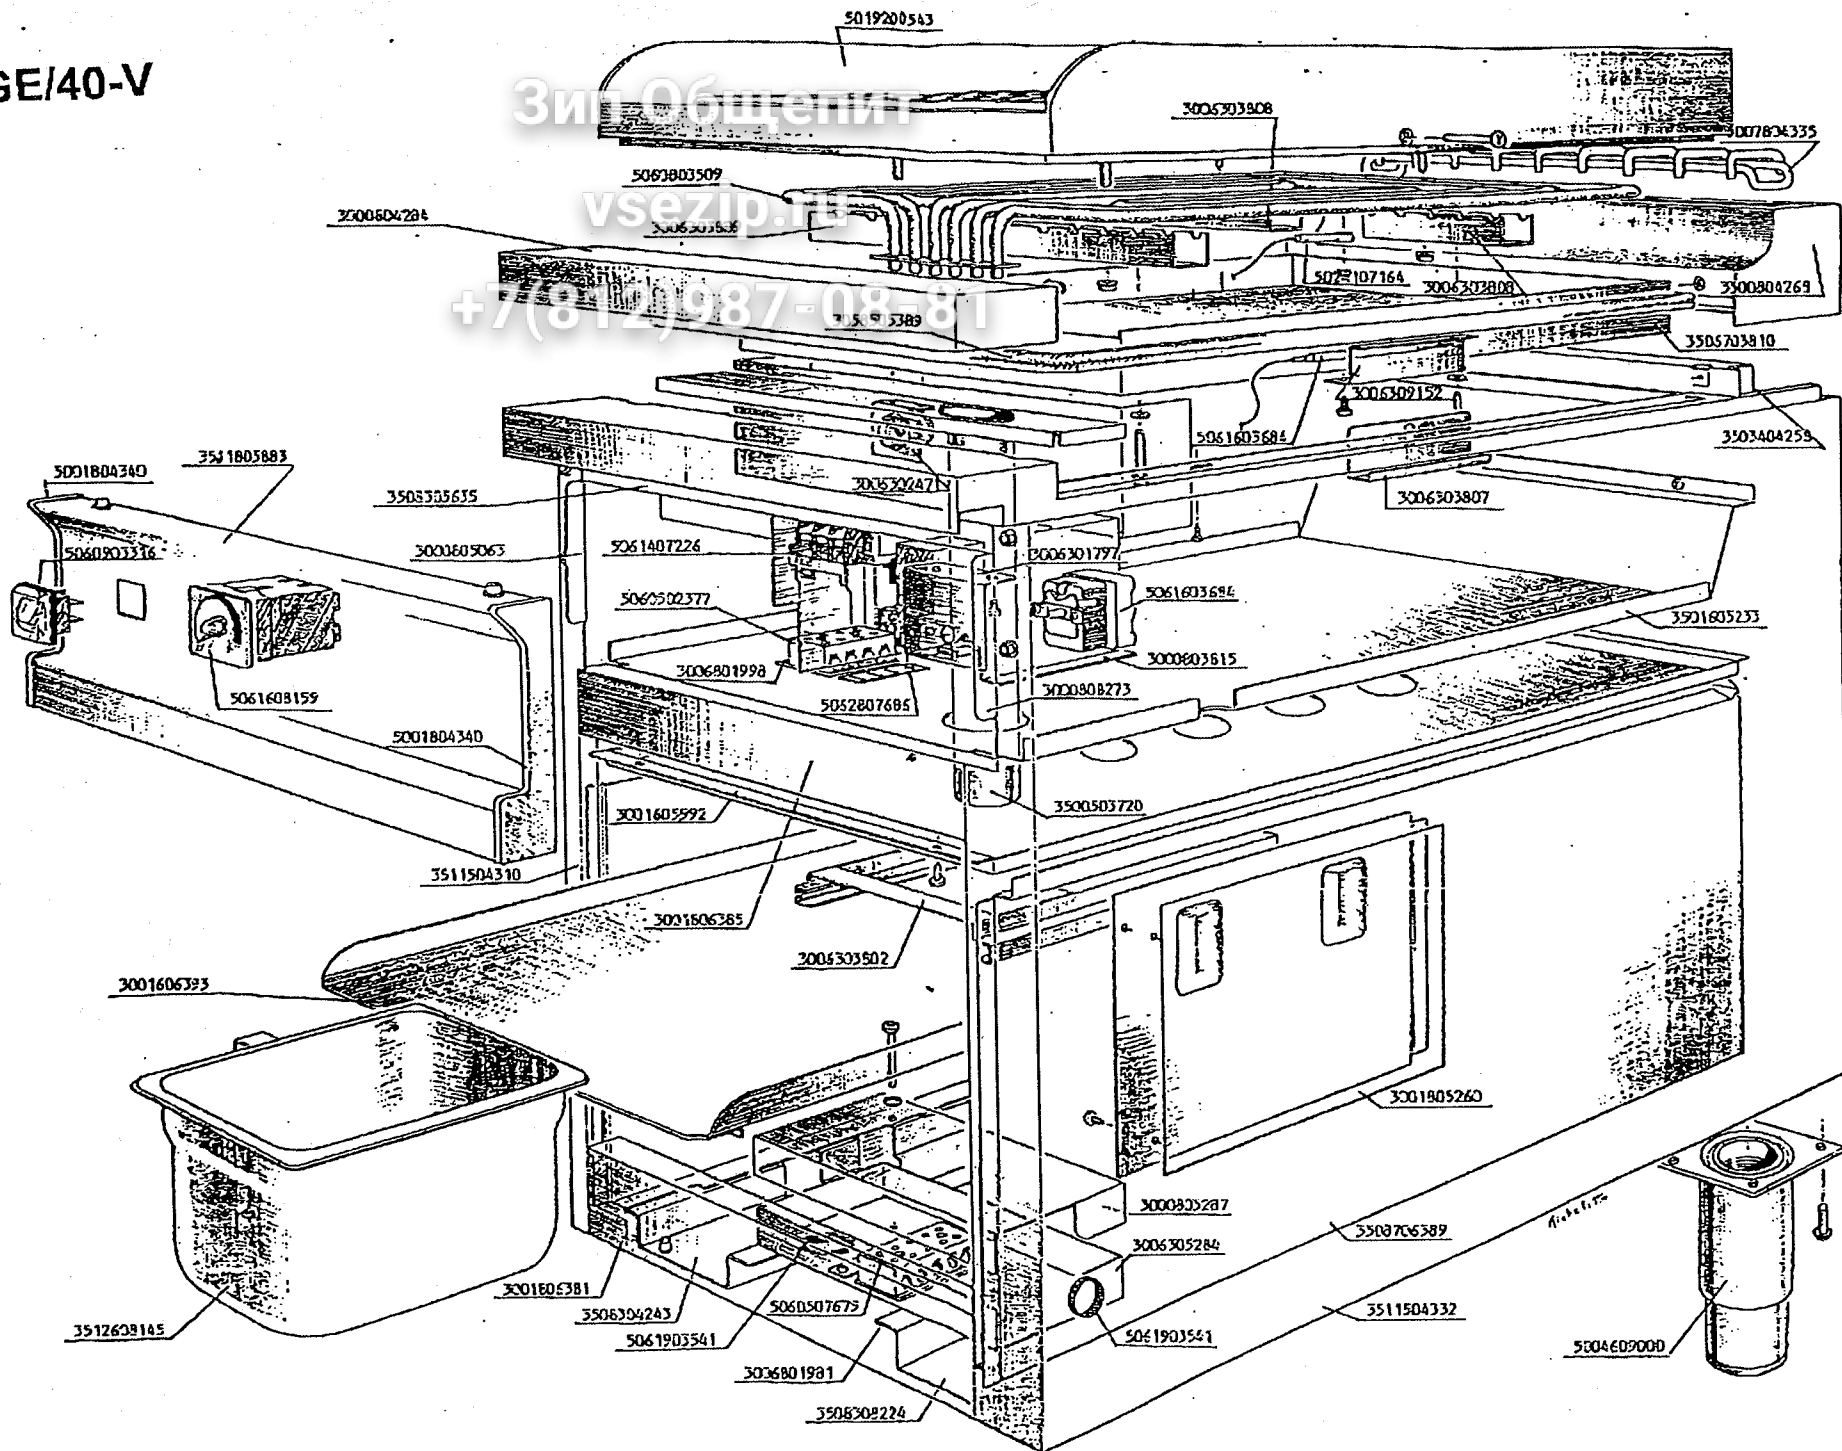

GE/40-V

Зип Общепит
vsezip.ru
+7(812)987-0881

	ERSATZTEILLISTE	LISTA PARTICOLARI	LIST OF PARTS	LIST DES COMPOSANTS	
0105006821	ELT.HARTVER.GRILLHERD	BIST.ELT.CON P.CROMATA	E.GRILL-HARD CROM.PL.	GRILL.ELEC.PL.CHROME	GE/40-V PAG.1
COD.	BESCHREIBUNG	DESCRIZIONE	DESCRIPTION	DESCRIPTION	QUANT.
1013503908	KABELSATZ	IMPIANTO CAVI ELT.	WIRING SYSTEM	INSTAL. CABLES ELEC.	GE/40V 1
3000803811	ABDECKUNG E. ANSCHLUSS	PROTEZIONE ELETTR.	ELEC. PROTECTION	PROTECTION ELECTRIQUE	GE/40V 1
3000803815	ABDECKUNG E-ANLAGE	PROTEZIONE IMPIANTO ELT.	ELEC. PLANT PROTECTION	PROTECTION ELEC. PLAN	GE/40V 1
3000804284	ABDECKUNG EINFASSUNG	CRUSCOTTO PIANO	HOB PANEL	TABLEAU PLAN	G/40 1
3000805063	ABDECKUNG SCHALT. LINKS	PROTEZIONE PANN. SINISTRO	PAN. PROTECTION LEFT	PROTECTION PANN. GAUCHE	G/85 1
3000805287	ABDECKUNG KLEMME	PROTEZIONE MORSETTO	TERMINAL PROTECTION	PROTECTION BORNE	UBO/40 1
3000808273	ABDECKUNG SCHALT. RECHTS	PROTEZIONE PANN. DESTRO	PAN. PROTECTION RIGHT	PROTECTION PANN. DROITE	G/85 1
3001605992	BODEN OBEN	FONDO SUPERIORE	BOTTOM ABOVE	FOND HAUT	GG/40 1
3001606393	BODEN UB OFFEN	FONDO INFERIORE APERTO	BOTTOM INT. OPEN	FOND INFERIEUR OUVERT	UBO/40 1
3001805260	BLENDE ANSCHLUSS	CRUSCOTTO ALLACCIAMENTO	CONNECTION PANEL	PANNEAU BRANCHEMENT	UBO/UBW/85 1
3001806381	BLENDE UNTEN	CRUSCOTTO INFERIORE	PANEL BOTTOM	PANNEAU INFERIEUR	UBO/40 1
3001806385	BLENDE OBEN	CRUSCOTTO SUPERIORE	PANEL ABOVE	PANNEAU HAUT	UBO/40 1
3006300463	HALTER KLEMME	SUPPORTO MORSETTO	TERMINAL SUPPORT	SUPPORT BORNE	S/70 1
3006301797	HALTER SICHERHEITSTHERMO.	SUPPORTO TERMOST. SICUR.	SIC. THERMOSTAT SUPPORT	SUPPORT THERMOST. SIC.	KME/KBH 1
3006302471	HALTER ZUGENTLASTER	SUPPORTO PASSACAVO	PULL RELIEF SUPPORT	SUPPORT DECHARGE DE TR.	EBP/35/70V 1
3006303802	HALTER ÖLLADE	SUPPORTO CASSETTO OLIO	OIL PAN SUPPORT	SUPPORT BAC HUILE	GG/GE/40 1
3006303807	HALTER GRILLPLATTE	SUPPORTO PIASTRA	GRILL PLATE SUPPORT	SUPPORT GRILL PLAQUE	GE/40V 2
3006303808	HALTER HEIZKÖRPER KURZ	SUPPORTO RESIST. CORTO	SHORT HEAT. ELEM. SUP.	SUPPORT RESIS. COURT	GE/40V 2
3006303809	HALTER HEIZKÖRPER LANG	SUPPORTO RESIST. LUNGO	LONG HET. ELEM. SUPPORT	SUPPORT RESIS. LONG	GE/40V 1
3006305284	HALTER KLEMME	SUPPORTO MORSETTO	TERMINAL SUPPORT	SUPPORT BORNE	UBO/40 1
3006309152	HALTER FÜHLER	SUPPORTO BULBO	PROBE SUPPORT	SUPPORT SONDE	GUE/40/70 1
3006801981	ISOLIERPLATTE KLEMME	ISOLAZIONE BACHELITE	INSULATION BAKELITE	ISOLATION BAKELITE	4-5 POLE 1
3006801998	ISOLIERPLATTE KLEMME	ISOLAZIONE MORSETTO	INSULATION TERMINAL	ISOLATION BORNE	3+4 POLE 1
3008305846	TRÄGER LÄNGS HINTEN	PORTANTE LONG. POSTER.	MEMBER ALONG REAR	PORTANT LONG ARRIERE	GG/ZG/40 1
3009704297	RÜCKWAND	SCHIENA	BACK	DOS	G/40 1
3058505389	DICHTPROFIL	GUARNIZIONE	GASKET	JOINT TORIQUE	ZG 1,92m 1
3500503720	ROHR ÖLABLAUF LANG	TUBO SCARICO OLIO LUNGO	OIL DRAIN PIPE LONG	TUYAU DECHARGE HUILE LO.	GE/40V 1
3500805331	ABDECKUNG KAMIN	CRUSCOTTO CAMINO	FLUE PANEL	TABLEAU CHEMINEE	G/40 1
3501605233	BODEN ISOLIERUNG	FONDO ISOLAZIONE	BOTTOM INSULATING	FOND ISOLATION	GE/40 1
3503404258	EINFASSUNG	PIANO DI COTTURA	HOB	PLAN DE CUISSON	GG/40 1
3506703810	ISOLIERBLECH HEIZKÖRPER	LAMIERA ISOL. RESISTENZA	INSULATING PLATE HE.ELE.	TOLE ISOLANTE RESIST.	GE/40V 1
3508304243	TRÄGER QUER UNTEN LINKS	PORTANTE TR. INF. SINISTRO	MEMBER CROSS BOT. LEFT	PORTANT TRANS. INF. GAUCHE	G/85 1
		PORTANTE LONG. ANTER.	MEMBER ALONG FRONT	PORTANT LONG DEVANT	FG/FE/40 1