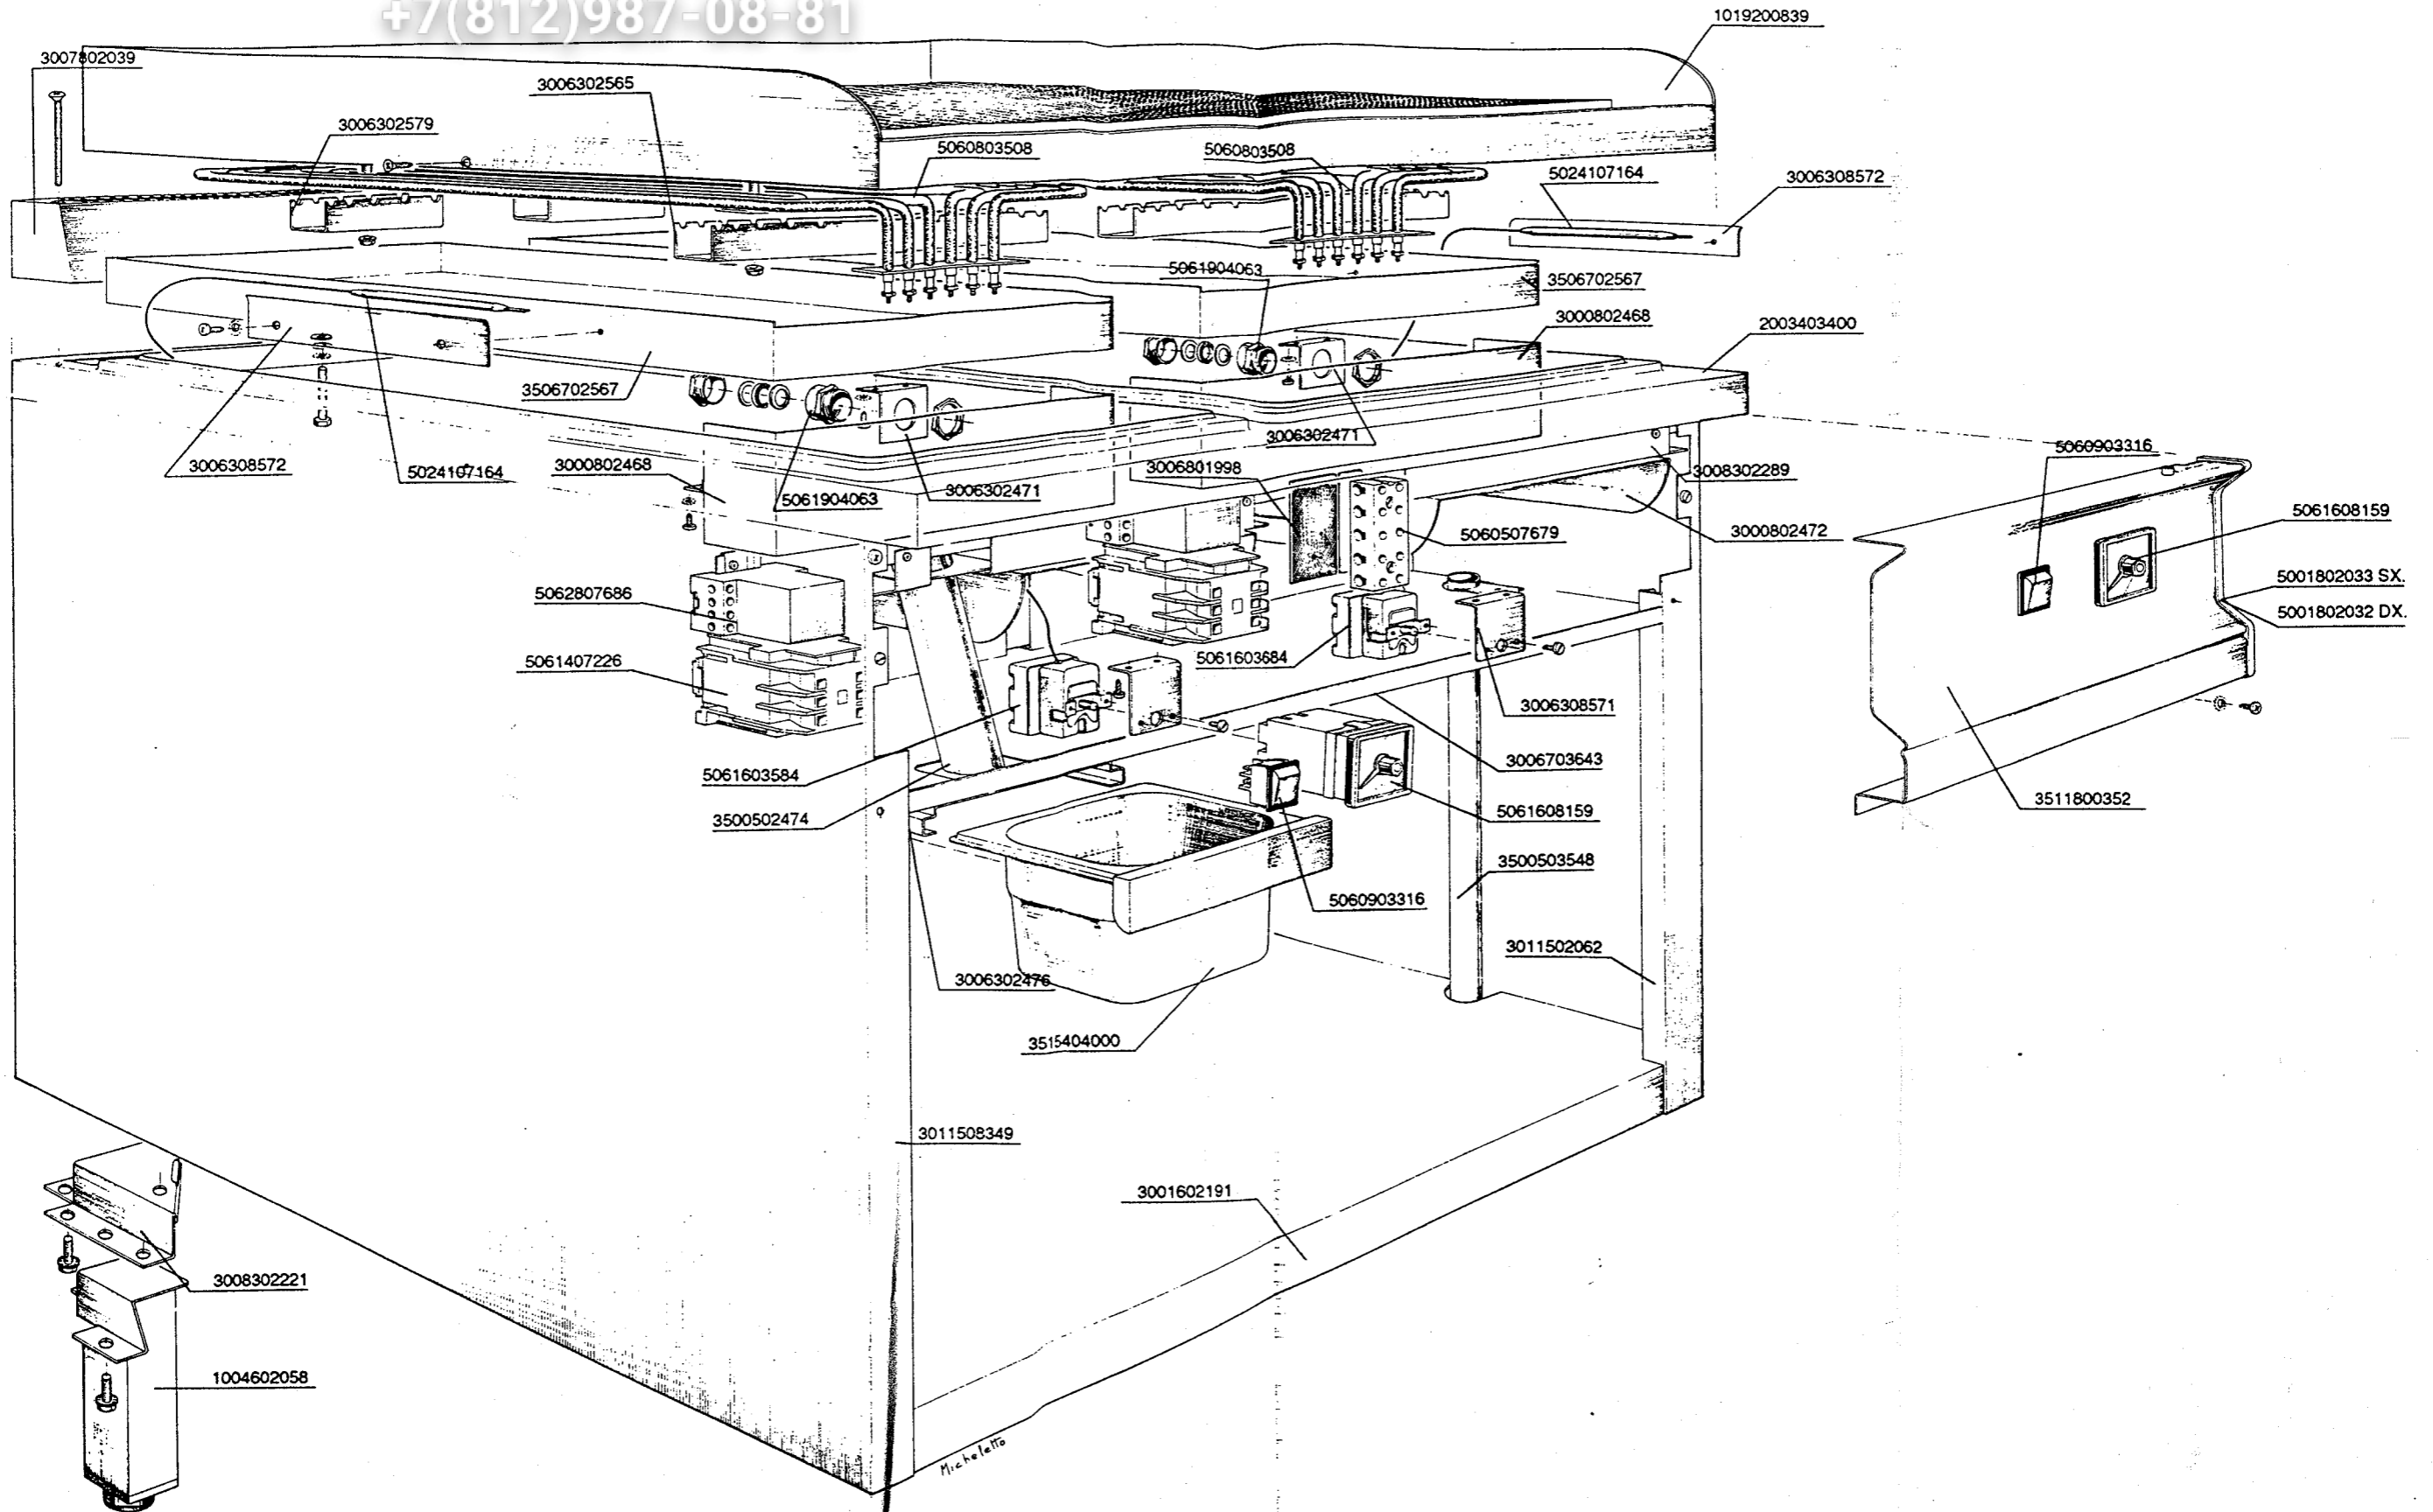

Зип Общепит

vsezip.ru

+7(812)987-08-81

EBP / 70 - V

ERSATZTEILLISTE		LISTA PARTICOLARI	LIST OF PARTS	LIST DES COMPOSANTS	26.07.91
0105003555	ELT-GRILLHERD	BISTECCHIERA ELT.	ELECTRIC GRILL	GRILL ELECTRIQUE	EBP/70-V PAG.1
COD.	BESCHREIBUNG	DESCRIZIONE	DESCRIPTION	DESCRIPTION	QUANT.
1013500066	KABELSATZ	IMPIANTO CAVI ELT.	ELEC. WIRING ASSY.	INSTAL. CABLES ELEC.	EBP/70/V 1
2003403400	EINFASSUNG	PIANO COTTURA	HOP	PLAN CUISSON	BP/70 1
3000802203	ABDECKUNG ÖLABLAUF	PROTEZIONE SCARICO	DRAIN GUARD	PROTECTION DECHARGE	GZE/70 1
3000802468	ABDECKUNG E-ANSCHL.	PROTEZIONE ELETTR.	ELECT. COVER	PROTECTION ELECTR.	EBP/35/V 2
3000802469	ABDECKUNG ISOL.BL.	LAMIERA ISOLAZIONE	INSULATION PLATE	TOLE ISOLATION EBP/35	2
3000802470	ABDECKUNG SCHALTBL.	PROTEZIONE PAN.COM.	SWITCH PANEL COVER EBP/35/V	PROTECTION PAN.COM.	2
3000802472	ABDECKUNG SCHALTER	PROTEZIONE INTERR.	SWITCH COVER	PROTECTION INTERR.	EBP/35/70V 2
3001602191	BODEN	FONDO	BOTTOM	FOND	S/70 1
3001802101	BLENDE NEUTRAL	CRUSCOTTO NEUTRO	BLANK PANEL	TABLEAU NEUTRE	S/70 1
3006301507	HALTER VERBINDUNG	SUPPORTO	SUPPORT	SUPPORT	S/70 2
3006302471	HALTER ZUGENTLAST.	SUPPORTO PASSACAVO	GROMMET SUPPORT	SUPPORT OEILLET	EBP/35/70V 2
3006302473	HALTER CERA PAPER	SUPPORTO CERA PAPE.	SUPPORT CERA PAP.	SUPPORT CERA PAPE.	EBP/35/70V 4
3006302476	HALTER ÖLLADE	SUPPORTO CASS. OLIO	OIL TRAY SUPPORT	SUPPORT TIROIR HUI.	EBP/35/V 1
3006302565	HALTER HEIZK.LANG	SUPPORTO RES.LUNGO	LONG HEAT.ELEM.SUPT.	SUPPORT RES.LONG	EBP/35/V 2
3006302579	HALTER HEIZK.KURZ	SUPPORTO RES.CORTO	SHORT REST. SUPT.	SUPPORT RES.COURT	EBP/35/V 4
3006308571	HALTER SICH.THERM.	SUPPORTO TERM.SIC.	THERMOSTAT SUPT.	SUPPORT THERM.SEC.	EBP/GE 2
3006308572	HALTER FÜHLER S.TH.	SUPPORTO BULBO T.S.	THER.PROBE.SUPT.LH	SUPPORT SONDE THERMOST.	EBP/GE 2
3006703643	ISOLIERBLECH O.	LAMIERA ISOLANTE	INSULATING PLATE	TOLE ISOLANTE	1
3006801998	ISOLIERPLATTE KL.	ISOLAZIONE MORSETT	INSUL. TERMINAL 3+4 ATT.	ISOLATION BORNE	1
3006802475	ISOLIERUNG CERA PA.	ISOLAZIONE CERA PA.	INSULATION CERA P.	ISOLATION CERA PA.	EBP/35/70V 2
3007802039	KAMIN	CAMINO	FLUE	CHEMINEE	S/70 1
3008302221	TRÄGER OHNE FÜSSE	SUPPORTO SENZ.PIED.	SUPT.WITHOUT FEET	SUPPORT SANS PIED	S/70 4
3008302289	TRÄGER LÄNGS VORNE	PROFILO LONG.	LONGIT. SECTION	PROFIL LONG.	S/70 1
3009702172	RÜCKWANDA.	SCHIENA	BACK	DOS	1
3010602451	RAHMEN GRILLPLATTE	TELAIO BISTECCHIER.	GRILL PLATE FRAME	CHASSIS GRILL	GBP/35/70V 2
3010602455	RAHMEN HINTEN	TELAIO POSTERIORE	FRAME REAR	CHASSIS ARRIERE	GBP/70/V 1
3010602456	RAHMEN SEITE L.	TELAIO LATERALE S.	FRAME LH SIDE	CHASSIS COTE GCHE	GBP/35/70V 1
3010608341	RAHMEN SEITE R.	TELAIO LATERALE D.	FRAME RH SIDE	CHASSIS COTE DROIT	GBP/35/70V 1
3010702447	RINNE GRILLPLATTE	CANALETTO BESTECC.	GRILL CHANNEL	CANNELURE GRILL	GBP/70/V 1
3010704031	RINNE	CANALETTO	CHANNEL	CANNELURE	S/35-105 1
3011502062	SEITENWAND RECHTS	FIANCO DESTRO	SIDE RH	COTE DROIT	UBO/35-105 1
3011508349	SEITENWAND LINKS	FIANCO SINISTRO	SIDE LH	COTE GAUCHE	UBO/35-105 1
3500502474	ROHR ÖLABLAUF	TUBO SCARICO OLIO	OIL DRAIN PIPE	TUYAU DECHARGE HUILE	EBP/35/V 1
3500503548	ROHR KABELFÜHRUNG	TUBO CAVI ELETTR.	ELEC. WIRING TUBE	TUYAU CABLES ELECT.	EH/EBP/BM 1
3506702567	ISOLIERBLECH HEIZK.	LAMIERA ISOL. RESIS.	HEAT.ELEM.INSUL.PLATE	TOLE ISOL. RESIS.	EBP/35/V 2
3508302043	TRÄGER FUSS VIERKANT	PORTANTE PIEDE QUADRO	SQUARE FOOT MEMBER	PORTANT PIED CARRE	S/70 4
3511800352	SCHALTBLENDE	PANNELLO COMANDO	CONTROL PANEL	PANNEAU COMMANDE	EBP/70/V 1
3515404000	WANNE ÖLLADE	CONTENITORE OLIO	OIL CONTAINER	RECIPIENT HUILE	1
3540803661	GEWINDESTIFT	PERNO FILETTATO	THREADED PIN	PIVOT FILETE	M4x9.2 GG/V 2
5001802032	BLENDE-ABSCHLUSS R.	TERMINALE CRUSCOTTO DX	PANEL ENDPIECE	EXTREMITE TABLEAU DRT	RH S/70 1
5001802033	BLENDE-ABSCHLUSS L.	TERMINALE CRUSCOTTO SX	PANEL ENDPIECE	EXTREMITE TABLEAU GCHE	LH S/70 1
5004609922	GEWINDESTOPFEN	PIEDINO REGOLABILE	ADJUSTABLE FOOT	PIED REGLABLE	S/70 4
5019202543	GRILLPLATTE VERCHR.	BISTECCHIERA CROMATA	CHROME-PLATED GRILL	GRILL CHROME	GBP/70/V 1