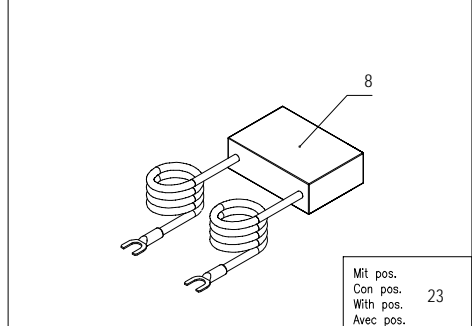

Зип Общепит

vsezip.ru

+7(812)987-08-81

Mit pos. 23
Con pos.
With pos.
Avec pos.

Serie Serie Série	COMPACT PLUS	Modello Modell Model	BUE/40	Codice Kodex Code	0105518040	Tav. Detail Détail
Primo numero di serie Erste Seriennummer First serial number Première numéro de série		Ultimo numero di serie Letzte Seriennummer Last serial number Dernière numéro de série		Revisione Revision Révision	00	
Disegnato Gezeichnet	Approvato Geprüft	File Date	T. Tschigg	W. Müller	BUE40.DWG	29/08/02