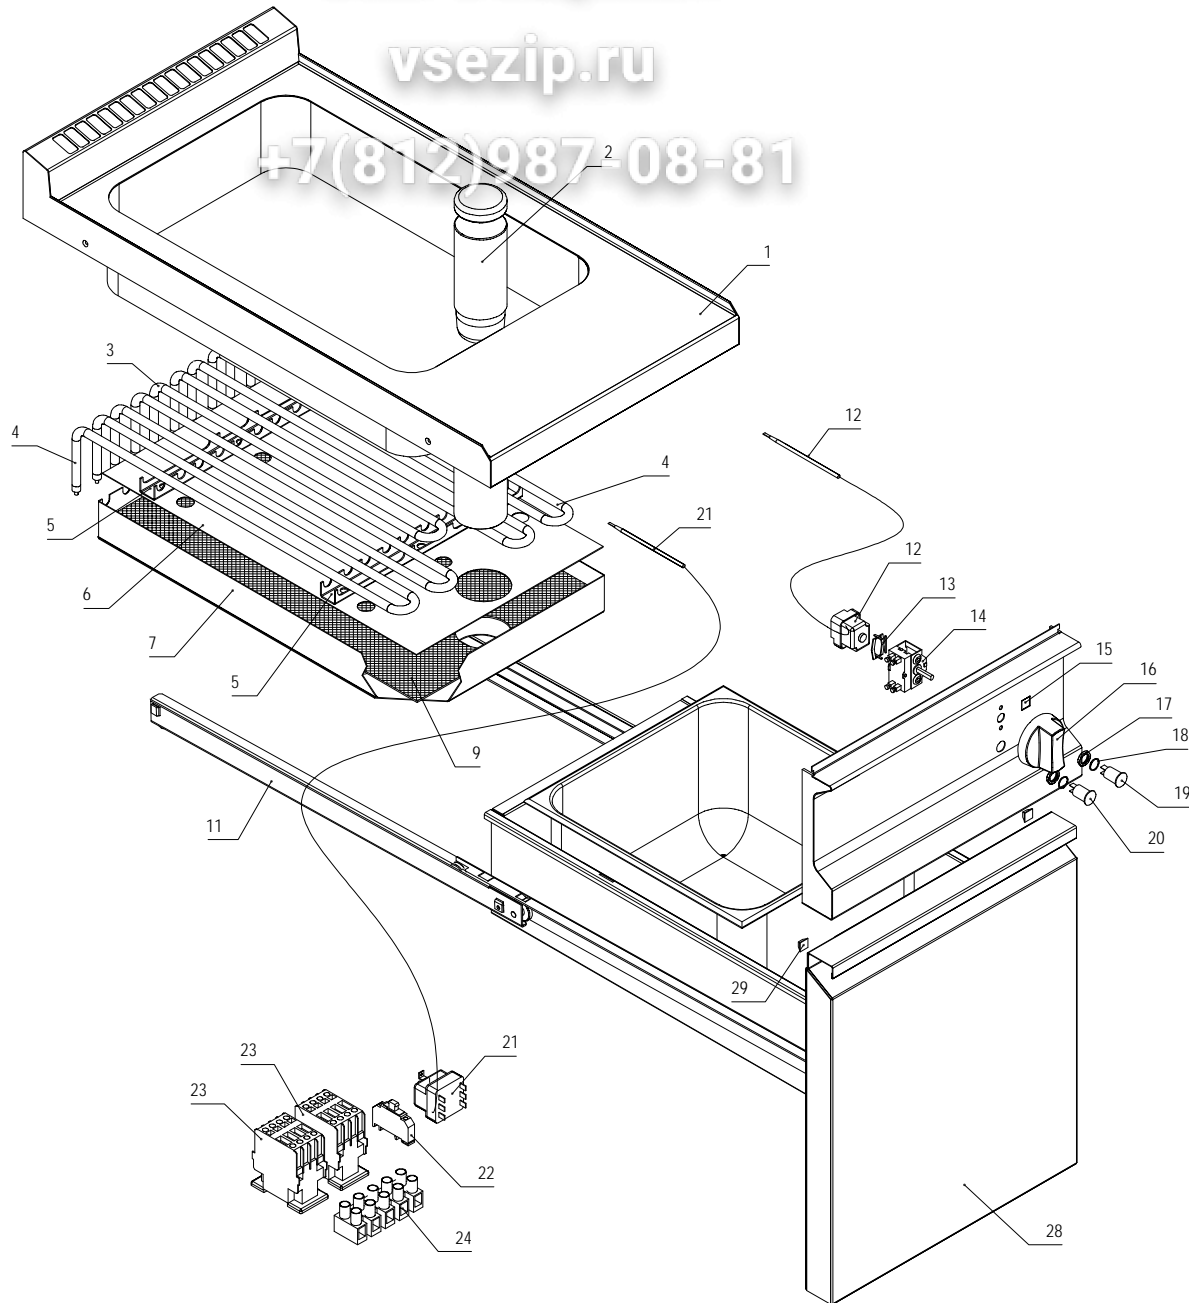

Зип Общепит

vsezip.ru

+7(812)987-08-81

Mit pos. 23
Con pos.
With pos.
Avec pos.

Serie Serie Série	COMPACT PLUS	Modello Modell Model	BUE/40	Codice Kodex Code	0105518040	Tav. Detail Détail
Primo numero di serie Erste Seriennummer First serial number Première numéro de série		Ultimo numero di serie Letzte Seriennummer Last serial number Dernière numéro de série		Revisione Revision Révision	00	
Disegnato Gezeichnet	Approvato Geprüft	File Date	T. Tschigg	W. Müller	BUE40.DWG	29/08/02