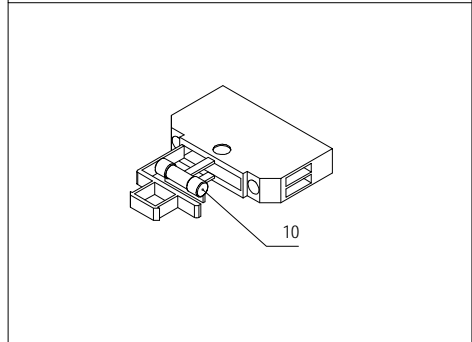

Зип Общепит

vsezip.ru

+7(812)987-08-81

Mit pos. 23
Con pos.
With pos.
Avec pos.

Serie Serie Série	COMPACT PLUS	Modello Modell Model	BUE/40	Codice Kodex Code	0105518040	Tav. Detail Détail
Primo numero di serie Erste Seriennummer First serial number Première numéro de série		Ultimo numero di serie Letzte Seriennummer Last serial number Dernière numéro de série		Revisione Revision Révision	00	
Disegnato Gezeichnet	Approvato Geprüft	File Date	T. Tschigg	W. Müller	BUE40.DWG	29/08/02