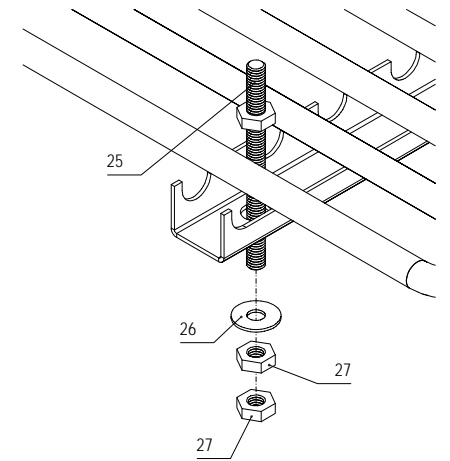

Зип Общепит

vsezip.ru

+7(812)987-08-81

Mit pos. 23
Con pos.
With pos.
Avec pos.

Serie Serie Série	COMPACT PLUS	Modello Modell Model	BUE/40	Codice Kodex Code	0105518040	Tav. Detail Détail
Primo numero di serie Erste Seriennummer First serial number Première numéro de série		Ultimo numero di serie Letzte Seriennummer Last serial number Dernière numéro de série		Revisione Revision Révision	00	
Disegnato Gezeichnet	Approvato Geprüft	File Date	T. Tschigg	W. Müller	BUE40.DWG	29/08/02