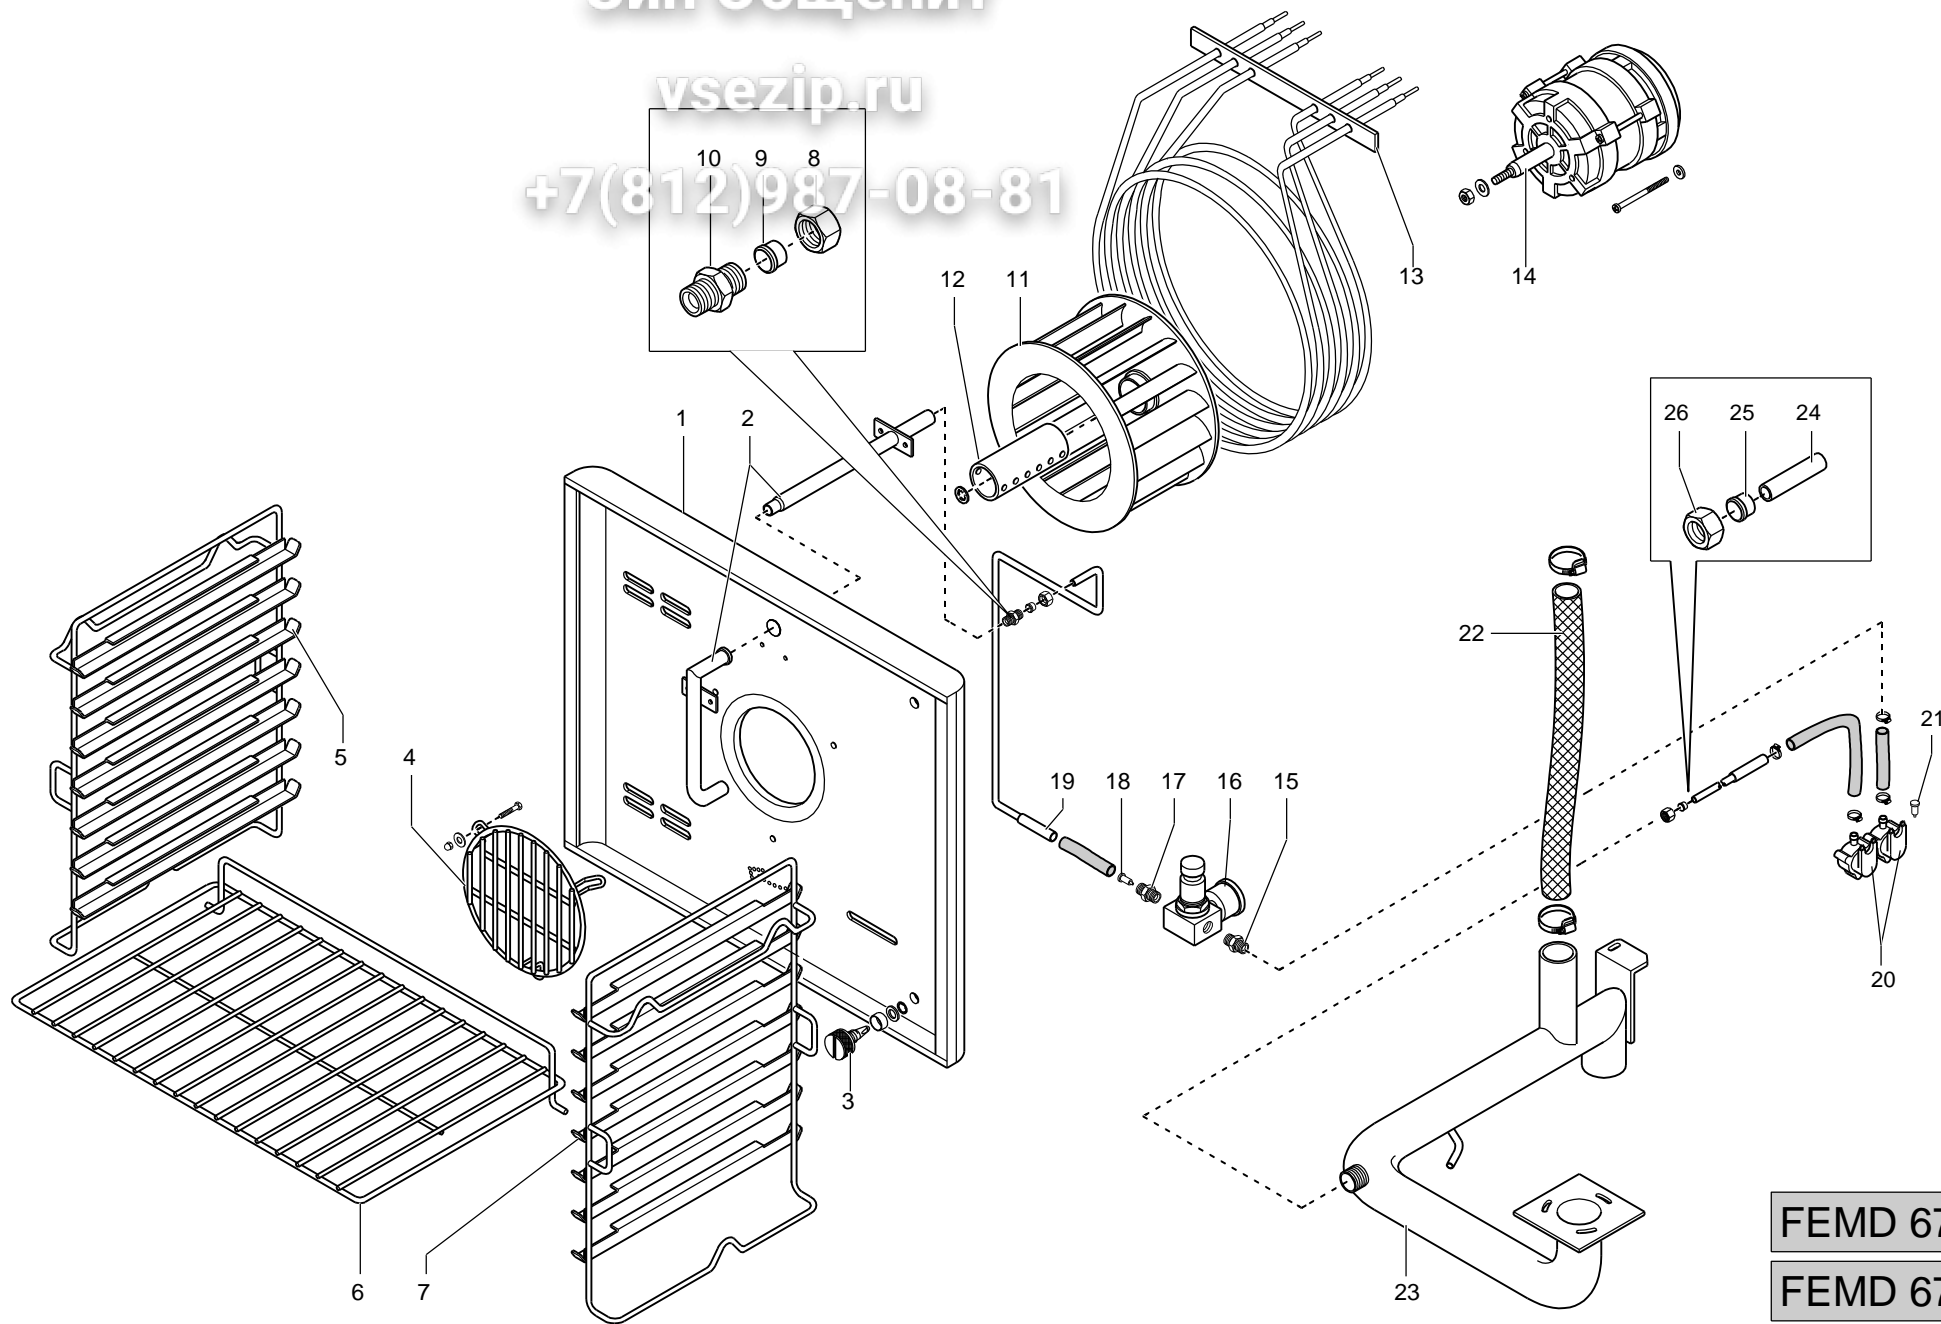

Зип Общепит

vsezip.ru

+7(812)987-08-81

FORNI 2004

FEMD 67

FEMD 67 SC

TAV. 740

Zip Общепит

vsezip.ru

+7(812)987-08-81

TAVOLA	POS.	CODICE	ITALIANO	FRANCESE	INGLESE	TEDESCO
FORNI TAV. 740	1	PAFOC00625	CONV.ARIA	CONVOYEUR	FAN	VENTILATOR
FORNI TAV. 740	2	RTFOC00408	TU.UMIDIFICATORE	HUMIDIFICATEUR	HUMIDIFIER	BEFEUCHTER
FORNI TAV. 740	3	RTFOC00334	AT.RAPIDO	ATTAQUE RAPIDE	CONNECTION	SCHNELLANSCHLUSS
FORNI TAV. 740	4	RTFOC00174	GRIGLIA PROT.VENT.	GRILLE DE PROTECTION	GRILL IMPELLER PROTECTION	SCHUTZGITTER SCHORNSTEIN
FORNI TAV. 740	5	RTFOC00613	GRIGLIA LAT.SX	GRILLE LATÉRALE GAUCHE	GRILL SIDE LEFT	GRILL SEITE LINKS
FORNI TAV. 740	6	RTFOC00175	GRIGLIA FORNO GN 1/1	GRILLE DU FOUR GN 1/1	GRILL OVEN GN 1/1	GRILL HERD GN 1/1
FORNI TAV. 740	7	RTFOC00612	GRIGLIA LAT.DX	GRILLE LATÉRALE DROIT	GRILL SIDE RIGHT	GRILL SEITE RECHTS
FORNI TAV. 740	8	RTFOC00020	CALOTTA UMIDIF.	ECROU	NUT	MUTTER
FORNI TAV. 740	9	RTCU900018	BICONO D.6	BICONE POUR TUBE Ø 6	BICONE FOR PIPE Ø 6	ZWEIKEGEL Ø 6
FORNI TAV. 740	10	RTFOC00557	INIET.UMIDIF. D.1.5	INJECTEUR HUMIDIFICATEUR	INJECTOR HUMIDIFIER	EINSPRITZER BEFEUCHTER
FORNI TAV. 740	11	161275	GIRANTE VENT.6G D.220 P.R. 50HZ	MOBILE 50HZ	IMPELLER 50HZ	LAUFRAD 50HZ
FORNI TAV. 740	12	RTFOC00437	NEBULIZZATORE	NÉBULISATEUR	DISTRIBUTOR	ZERSTÄUBER
FORNI TAV. 740	(13)	RTFOC00433	RESISTENZA	RESISTANCE	RESISTANCE	WIDERSTAND
FORNI TAV. 740	14	RTFOC00011	MOTORE	MOTEUR	MOTOR	MOTOR
FORNI TAV. 740	15	RTFOC00626	RACCORDO P/GOMMA	RACCORD SOUPLE	UNION RUBBER	ANSCHLUSS GUMMI
FORNI TAV. 740	16	RTFOC00624+RTFOC00625	REGOLATORE DI PRESSIONE + MANOMETRO	REGULATEUR PRESSION + MANOMÈTRE	PRESSURE REGULATOR + MMANOMETER	DRUCKREGLER + SICHERHEITSVENTIL
FORNI TAV. 740	18	RTFOC00120	REGOLATORE DI PORTATA ROSSO 0,25 L/MIN	REGULATEUR DE PORTÉE ROUGE	RED FLOWREGULATOR	ROTE DURCHSTRÖMUNGSREGLER
FORNI TAV. 740	19	RTFOC00749	TU.AL.ACQ.UMIDIF.	TUYAU HUMIDIFICATEUR	PIPE HUMIDIFIER	ROHR BEFEUCHTER
FORNI TAV. 740	(20)	RTFOC00203	ELETTROVALVOLA	SOUPAPE	ELECTRIC VALVE	ELEKTROVENTIL
FORNI TAV. 740	21	RTFOC00726	REGOLATORE DI PORTATA VERDE 0,45 L/MIN	REGULATEUR DE PORTÉE VERTE	GREEN FLOWREGULATOR	GRÜNE DURCHSTRÖMUNGSREGLER
FORNI TAV. 740	22	161508	TUBO GOMMA	TUBE EN CAOUTCHAUC	RUBBER PIPE	ROHR GUMMI
FORNI TAV. 740	23	161210	RAMPA SC.COND.INF.	RAMPE DU DÉCHARGEMENT EAU	RAMP WATEROUTLET	RAMPE WASSERABFLUSS
FORNI TAV. 740	24	161533	TU.AB.VAPORI	TUYAU DÉTACHEMENT VAPEUR	PIPE STEAM	ROHR DAMPF
FORNI TAV. 740	25	RTCU900012	BICONO D.10	BICONE D.10	DOUBLE CONE D.10	DOPPELKONUS D.10
FORNI TAV. 740	26	RTCU900013	CALOTTA D10	ECROU D10	NUT D10	MUTTER D10

○ = RICAMBI CONSIGLIATI - RECOMMENDED SPARE PARTS