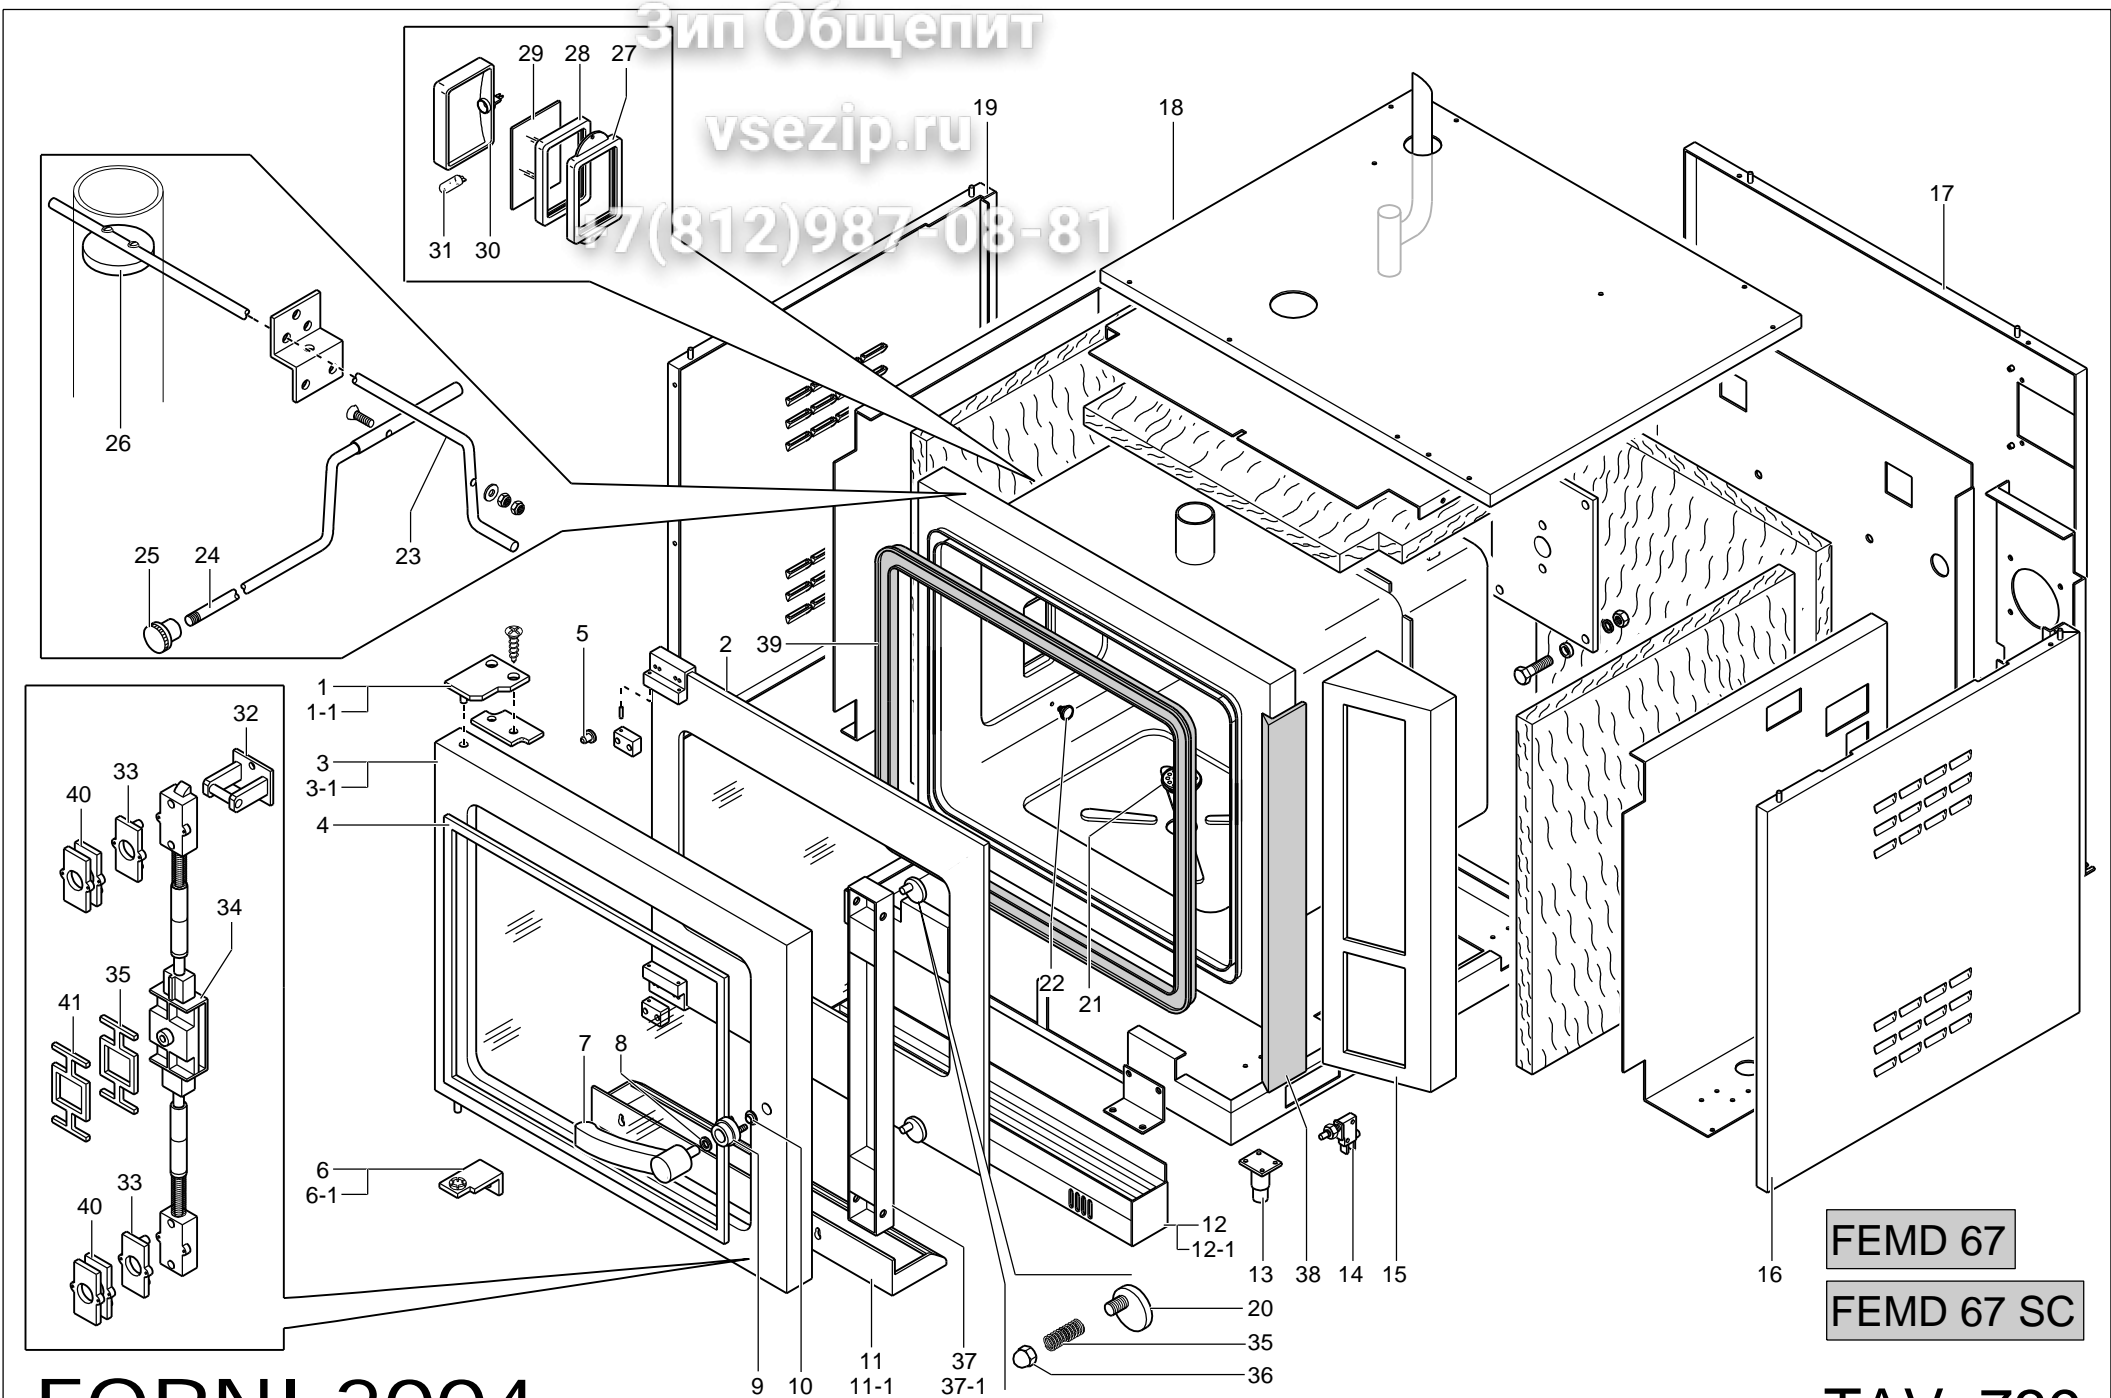

Тип Общепит

vsezip.ru

7(812)987 08-81

FEMD 67

FEMD 67 SC

FORNI 2004

TAV. 739

TAVOLA	POS.	CODICE	ITALIANO	FRANCESE	INGLESE	TEDESCO
FORNI TAV. 739	1	GAFOC00030	AS.CERN.SUP.SX P.F.	CHARNIÈRE SUPÉRIEURE GAUCHE	INGE PIN SUPER.LEFT	TÜRANGEL OBEN LINKS
FORNI TAV. 739	1-1	GAFOC00213	AS.CERN.SUP.DX P.F.	CHARNIÈRE SUPÉRIEURE DROITE	INGE PIN SUP. RIGHT	TÜRANGEL RECHTS
FORNI TAV. 739	2	161167	GR. VETRO INT. SX/DX	GROUPE VERRE INTERIEUR GAUCHE/DROITE	INNER UNIT GLASS LEFT/RIGHT	GRUPPE INNENGLAS RECHTS/LINKE
FORNI TAV. 739	3	161155	AS.PORTA F.SX	PORTE DU FOUR GAUCHE	OVEN DOOR LEFT	OFENTÜR LINKS
FORNI TAV. 739	3-1	161613	AS.PORTA F.DX	PORTE DU FOUR DROITE	OVEN DOOR RIGHT	OFENTÜR RECHTS
FORNI TAV. 739	4	161171	VETRO ESTERNO SX/DX	VERRE EXTER GAUCHE/DROITE	EXTERNAL GASKET LEFT/RIGHT	EXTERNER GLAS RECHTS/LINKE
FORNI TAV. 739	5	161477	GOMMINO PORTA FORNO	BOUTON DE LA PORTE	DOOR RUBBER CAP	TÜRGUMMI
FORNI TAV. 739	6	161387	CERN.INF.P.F.SX	CHARNIÈRE INFÉRIEUR GAUCHE PORTE DU FOUR	INGE PIN INFER.LEFT	TÜRANGEL UNTENLINKS
FORNI TAV. 739	6-1	PAFOC00583	CERN.INF.P.F.DX	CHARNIÈRE INFÉRIEUR DROITE PORTE DU FOUR	INGE PIN INF. RIGHT	TÜRANGEL INF. RECHTS
FORNI TAV. 739	(7)	160912	MANIGLIA P.F.	POIGNÉE	HANDLE	HANDGRIFF
FORNI TAV. 739	(8)	RTFOC00338	ANELLO EST.MAN.P.F.	ANNEAU EXT. POIGNÉE PORTE DU FOUR	OUTWARD RING OVEN DOOR HANDLE	HANDGRIFF
FORNI TAV. 739	(9)	160911	BASSETTA MANIGLIA	EPAISSEUR POIGNÉE	HANDLE	HANDGRIFF
FORNI TAV. 739	(10)	RTFOC00337	ANELLO INT.GRADINO MAN.P.F.	ANNEAU INTERIEUR EPAISSEUR	INNER RING	INNENRING
FORNI TAV. 739	11	161147	AS. CASSETTO SX INT. P.F.	GROUPE BASSIN GAUCHE	UNIT DRAWER LEFT	GRUPPE SCHUBLADE LINKE
FORNI TAV. 739	11-1	161606	AS. CASSETTO DX INT. P.F.	GROUPE BASSIN DROITE	UNIT DRAWER RIGHT	GRUPPE SCHUBLADE RECHTS
FORNI TAV. 739	12	161131	AS.CASSETTO SX	BASSIN GAUCHE	TRAY LEFT	SCHUBLADE LINKS
FORNI TAV. 739	12-1	161605	AS.CASSETTO DX FGC065	BASSIN DROITE	TRAY RIGHT	SCHUBLADE RECHTS
FORNI TAV. 739	13	RTFOC00413	PIEDINO+T.OTTAG.	PIED	FOOT	FUSS
FORNI TAV. 739	(14)	RTFOC00711	MICROINT. RMP UNIPOL.	MICRO-INTERRUPTEUR PORTE DU FOUR	MICRO OVEN DOOR	MIKRO OFENTÜR
FORNI TAV. 739	15	164770	AS.CRUSCOTTO	PANNEAU DE CONTRÔLE	CONTROL PANEL	STIRNBRETT
FORNI TAV. 739	16	PAFOC00416	FIANCO DX	CÔTÉ DROITE	RIGHT SIDE	RECHTE SEITE
FORNI TAV. 739	17	PAFOC00690	POSTERIORE INOX	ARRIÈRE EXT.	POSTERIOUR EXT.	HINTEN AUSSEN
FORNI TAV. 739	18	161200	AS.COPERCHIO	COUVERCLE EXT.	COVER EXT.	ABDECKUNG
FORNI TAV. 739	19	PAFOC00418	FIANCO SX	CÔTÉ GAUCHE	LEFT SIDE	LINKE SEITE
FORNI TAV. 739	20	161152	AS. GHIERA BLOCCO VETRO	GROUPE BAGUE BLOCAGE VERRE	UNIT LUCKING GLASS NUT	GRUPPE GEFESTIGUNGSMUTTER GLAS
FORNI TAV. 739	21	GAFOC00027	AS.C/FORO CASS.	COUVRE TROU	PLUG	LOCHABDECKUNGSPFROPFEN
FORNI TAV. 739	22	RTFOC00555	AT.GRIGLIA LAT.F.	ATTAQUE GRILLE LATÉRALE	GRILL CONNECTION SIDE	GRILLAUFPLAGE SEITE
FORNI TAV. 739	23	RTFOC00415	ASTA TRAS.SCA.COND.	BARRE TRANSVERSAL	ROD TRANSVERS.	STAB
FORNI TAV. 739	24	RTFOC00507	ASTA ANT.SCA.COND.	BARRE ANTÉRIEUR	ROD ANTERIOUR	STAB VORNE
FORNI TAV. 739	25	161660	MANOP.COND.	BOUTON	KNOB	DREHGRIFF
FORNI TAV. 739	26	PAFOC00680	DISCO INF.SCARICO COND.	DISQUE INFÉRIEUR DÉCHARGÉ	DISC INFER. OUTLET	SCHIBE UNTEN AUSGANG
FORNI TAV. 739	27	RTFOC00382	*CORNICE FIS.VETRO P/LAMP.	CADRE DU PORTELAMPE	MOULDING P/LAMP	UMRAHMUNG P/LAMPE
FORNI TAV. 739	28	161283	GUARNIZIONE P/LAMPADA	GARNITURE DU PORTELAMPE	GASKET P/LAMP	DICHTUNG P/LAMPE
FORNI TAV. 739	29	RTFOC00201	*VETRO P/LAMPADA	VERRE DU PORTELAMPE	GLASS P/LAMP	GLAS P/LAMPE
FORNI TAV. 739	30	161281	PORTA LAMPADA	PORTELAMPE	DOOR LAMP	PORTA LAMPE
FORNI TAV. 739	(31)	161282	LAMPADA	LAMPE	LAMP	LAMPE
FORNI TAV. 739	32	RTFOC00009	GANCIO	CROCHET	HOOK	HAKEN
FORNI TAV. 739	33	RTFOC00005	ZOCCOLO ESTERNO	GODET EXTÉRIEUR	OUTWARD BASE	SOCKEL AUSSEN
FORNI TAV. 739	(34)	GAFOC00005	SERRATURA	SERRURE	LOCK	SCHLOSS
FORNI TAV. 739	35	RTFOC00057	ZOCCOLO CENTRALE	GODET CENTRAL	CENTRAL BASE	SOCKEL ZENTRAL
FORNI TAV. 739	35	161513	MOLLA FERMO GHIERA	RESSORT DE LA SERRURE DU VIROLE	FERRULE LOCK SPRING	FEDER DES MUTTER-SCHLOSSES
FORNI TAV. 739	36	RTMIN00114	DADO CECO M6	ECROU	NUT	MUTTER
FORNI TAV. 739	37	161150	AS. PROTEZIONE SERRATURA SX	GROUPE PROTECTION SERRURE GAUCHE	UNIT LEFT LOCK PROTECTION	GRUPPE SHUTZSCHLOSS LINKE
FORNI TAV. 739	37-1	161580	AS. PROTEZIONE SERRATURA DX	GROUPE PROTECTION SERRURE DROITE	UNIT RIGHT LOCK PROTECTION	GRUPPE SHUTZSCHLOSS RECHTZ
FORNI TAV. 739	38	161411	GUARNIZIONE CRUSCOTTO	GARNITURE PANNEAU DE CONTRÔLE	CONTROL PANEL GASKET	DICHTUNGSTIRNBRETT
FORNI TAV. 739	(39)	RTFOC00723	GUARNIZIONE FACCIATA	GARNITURE DEVANTURE	GASKET FACE	DICHTUNG OFENVORDERWAND
FORNI TAV. 739	40	RTFOC00514	DISTANZ.INF/SUP SERR.FGC060/1	ENTRTOISE	SPACER	DISTANZSTÜCK
FORNI TAV. 739	41	RTFOC00515	DISTANZ.CENT.SERR.FGC060/1	ENTRTOISE	SPACER	DISTANZSTÜCK