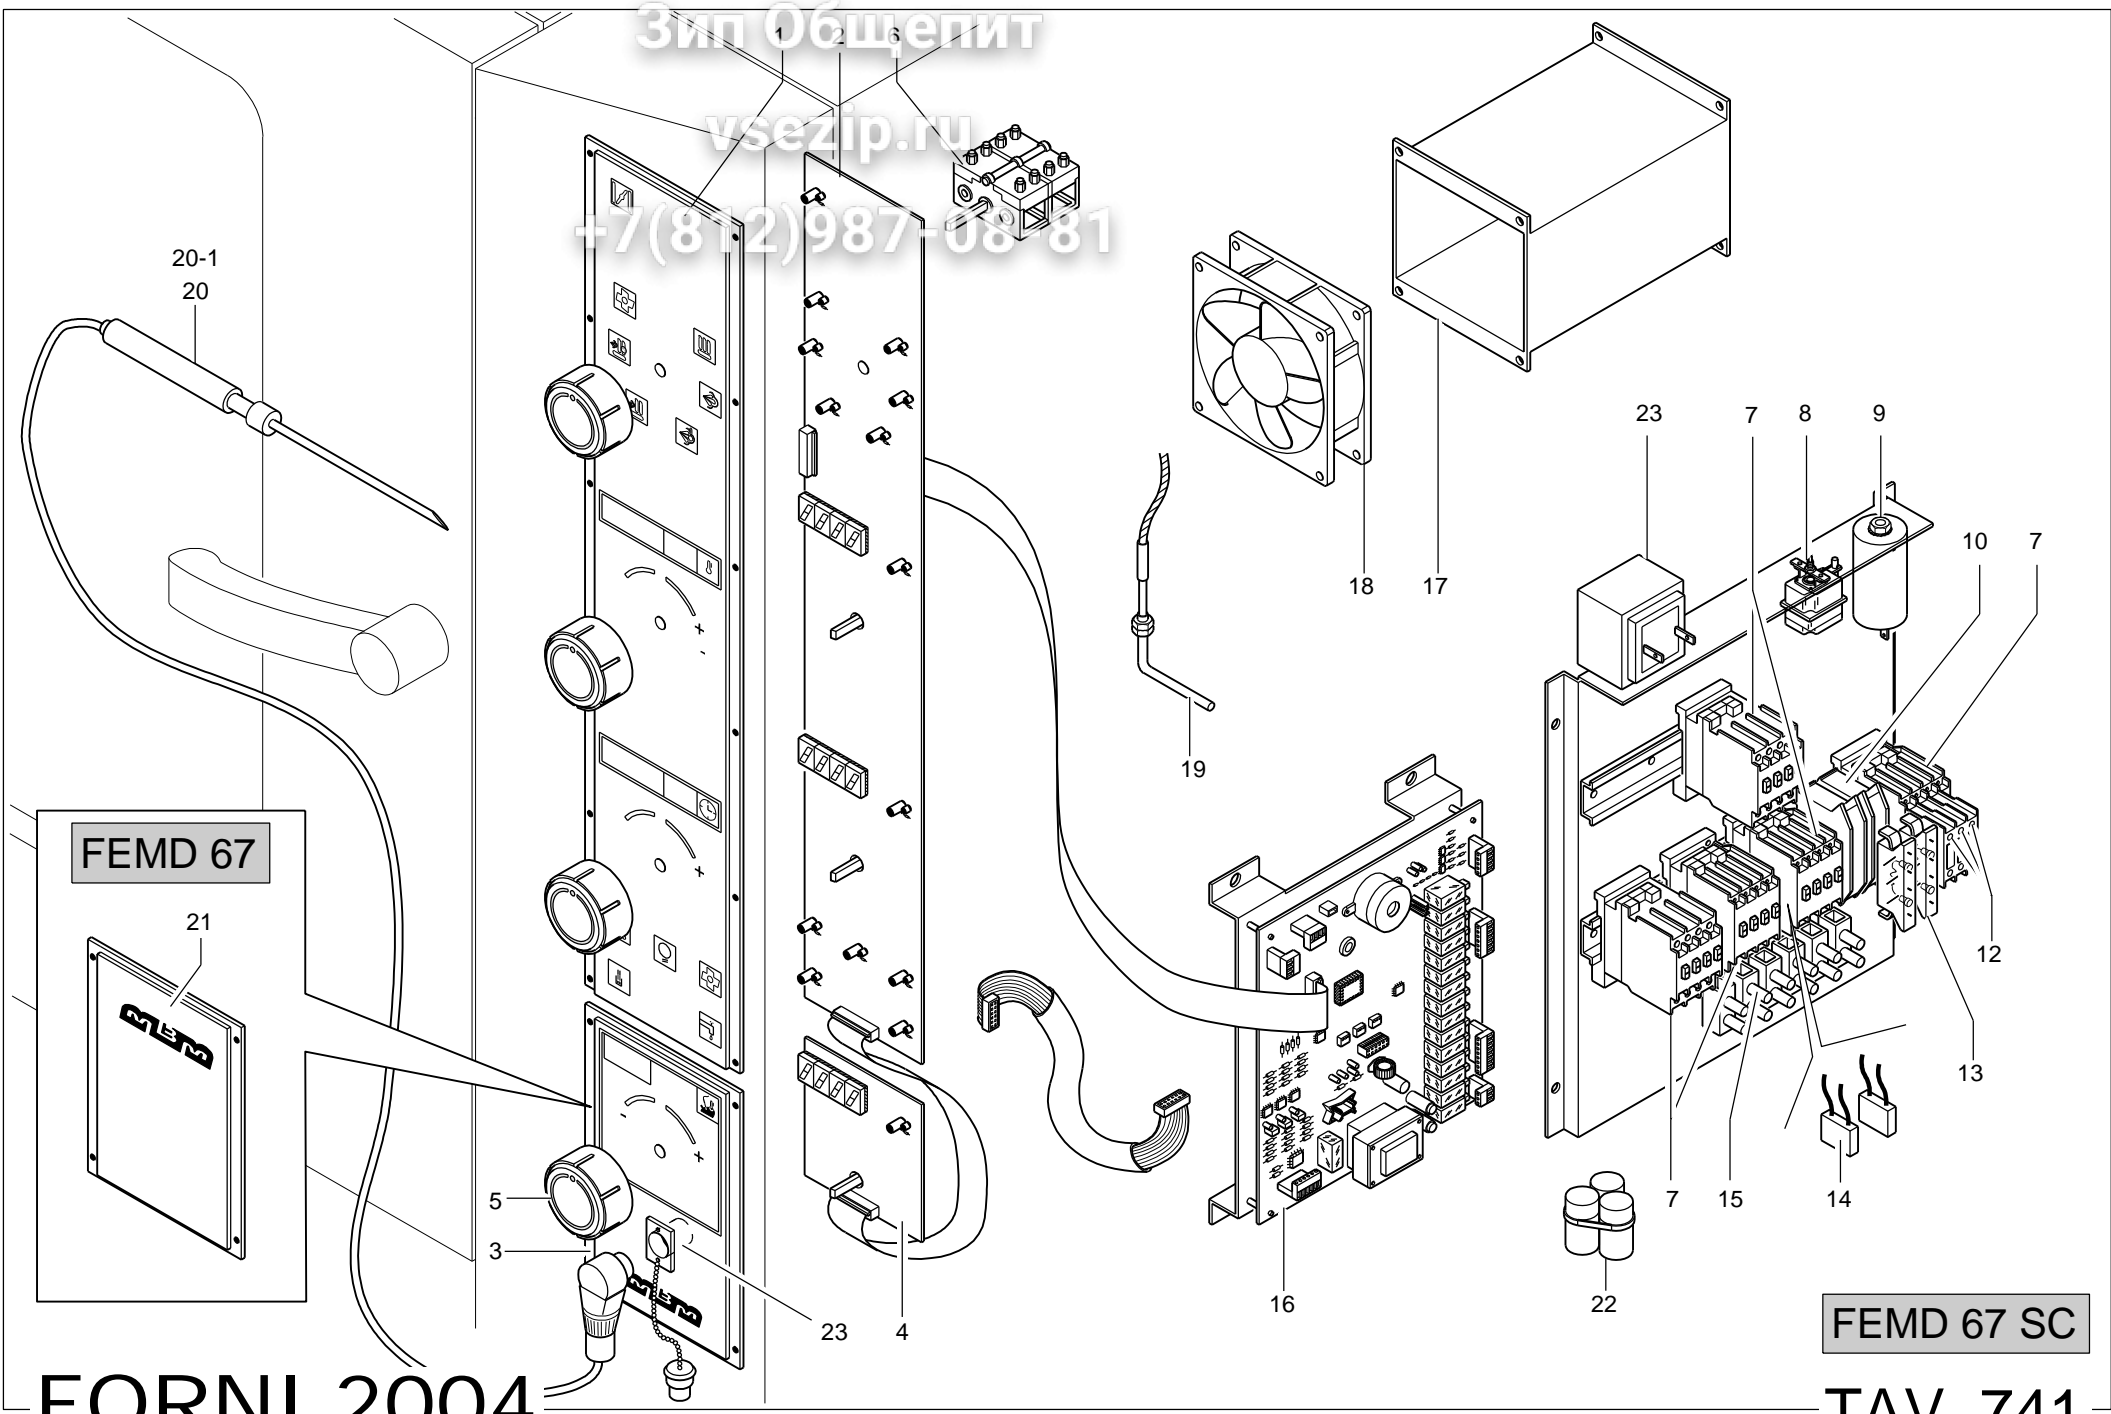

Зип Общепит

vsezip.ru

+7(812)987-08-81

FORNI 2004

FEMD 67 SC

TAV. 741

Zip Общепит

vsezip.ru

+7(812)987-08-81

TAVOLA	POS.	CODICE	ITALIANO	FRANCESE	INGLESE	TEDESCO
FORNI TAV. 741	1	164764	MASCHER.CRUS. FRONT.	MASQUE FRONTAL	COVER FRONTAL	ABDECKUNGVORNE
FORNI TAV. 741	2	RTFOC00672	SCHEDA DISPLAY	CARTE DISPLAY	SCHEME DISPLAY	SCHALTPLAN DISPLAY
FORNI TAV. 741	3	164766	MASCHER.CRUS. SONDA	MASQUE SONDEUSE	COVER PROBE	ABDECKUNGSONDE
FORNI TAV. 741	4	RTFOC00673	SCHEDA SONDA	SCHEDA EL. SONDE	SCHEME EL. PROBE	SCHALTPLAN EL. SONDE
FORNI TAV. 741	5	164761	MANOPOLA	BOUTON	KNOB	DREHGRIFF
FORNI TAV. 741	(6)	RTFOC00669	COMM.	COMMUTATEUR	COMMUTATOR	KOMMUTATORGRIFF
FORNI TAV. 741	7	164608	RELAIS	RELAIS	RELAY	RELAIS
FORNI TAV. 741	(8)	RTFOC00483	T.L. T350	THERMOSTAT LIMITEUR	THERMOSTAT LIMIT. OVEN	LIMIT THERMOSTAT
FORNI TAV. 741	9	RTFOC00053	CONDENSATORE	CONDENSATEUR	CONDENS. MOTOR	CONDENS. MOTOR
FORNI TAV. 741	10	RTFOC00048	P/FUSIBILE	PORTE-FUSIBLES	FUSE HOLDER	SICHERUNGSHALTER
FORNI TAV. 741	11	161284	TRASFORMATORE W20	TRANSFORMATEUR	TRASFORMATOR	TRASFORMATOR
FORNI TAV. 741	12	RTFOC00789	CONTATTI A.	AUXILIARIE CONTACT	AUXILIARY CONTACT	HILFSANSCHLÜSSE
FORNI TAV. 741	13	RTFOC00284	FUSIBILE 6,3 A	FUSIBLE 6,3 A	FUSIBLE 6,3 A	SICHERUNG 6,3 A
FORNI TAV. 741	14	RTFOC00023	A/DISTURBO	ANTI-PERTURBATION	ANTIJAMMING FILTER	FILTER A/STÖRUNG
FORNI TAV. 741	15	RTBF900045	MORSETTIERA	GROUPE DE CONNECTION 6 POLES	TERMINAL BLOCK 6 POLES	KLEMMBRETT 6 POLIG
FORNI TAV. 741	16	RTFOC00671	SCHEDA POTENZA	CARTE DE PUISSANCE	POWER SCHEME	SCHALTPLAN POTENZ
FORNI TAV. 741	17	GAFOC00246	AS.CONV.CALORE	CONVOYEUR	FAN	UMWÄLZER
FORNI TAV. 741	18	RTFOC00254	VENT.CALORE	VENTILATEUR CHALEUR	HEATFAN	WÄRMEVENTILATOR
FORNI TAV. 741	19	RTFOC00321	TERMOCOPPIA CAMERA	THERMOCOUPLE	THERMOELEMENT	THERMOELEMENT
FORNI TAV. 741	20	161390	SONDA CUORE Ø4	SONDE Ø4	PROBE Ø4	SONDE Ø4
FORNI TAV. 741	20-1	161389	SONDA CUORE Ø2	SONDE Ø2	PROBE Ø2	SONDE Ø2
FORNI TAV. 741	21	164765	MASCHER.CRUS. NEUTRA	MASQUE NEUTRE	COVER NEUTRA	ABDECKUNG NEUTRAL
FORNI TAV. 741	22	RTFOC00312	A/DISTURBO	ANTI-PERTURBATION	ANTIJAMMING FILTER	FILTER A/STÖRUNG
FORNI TAV. 741	23	161391	CONNETTORE SONDA FCB	ATTAQUE SONDE	PROBE CONNECTION	SONDESCHLUB

○ = RICAMBI CONSIGLIATI - RECOMMENDED SPARE PARTS