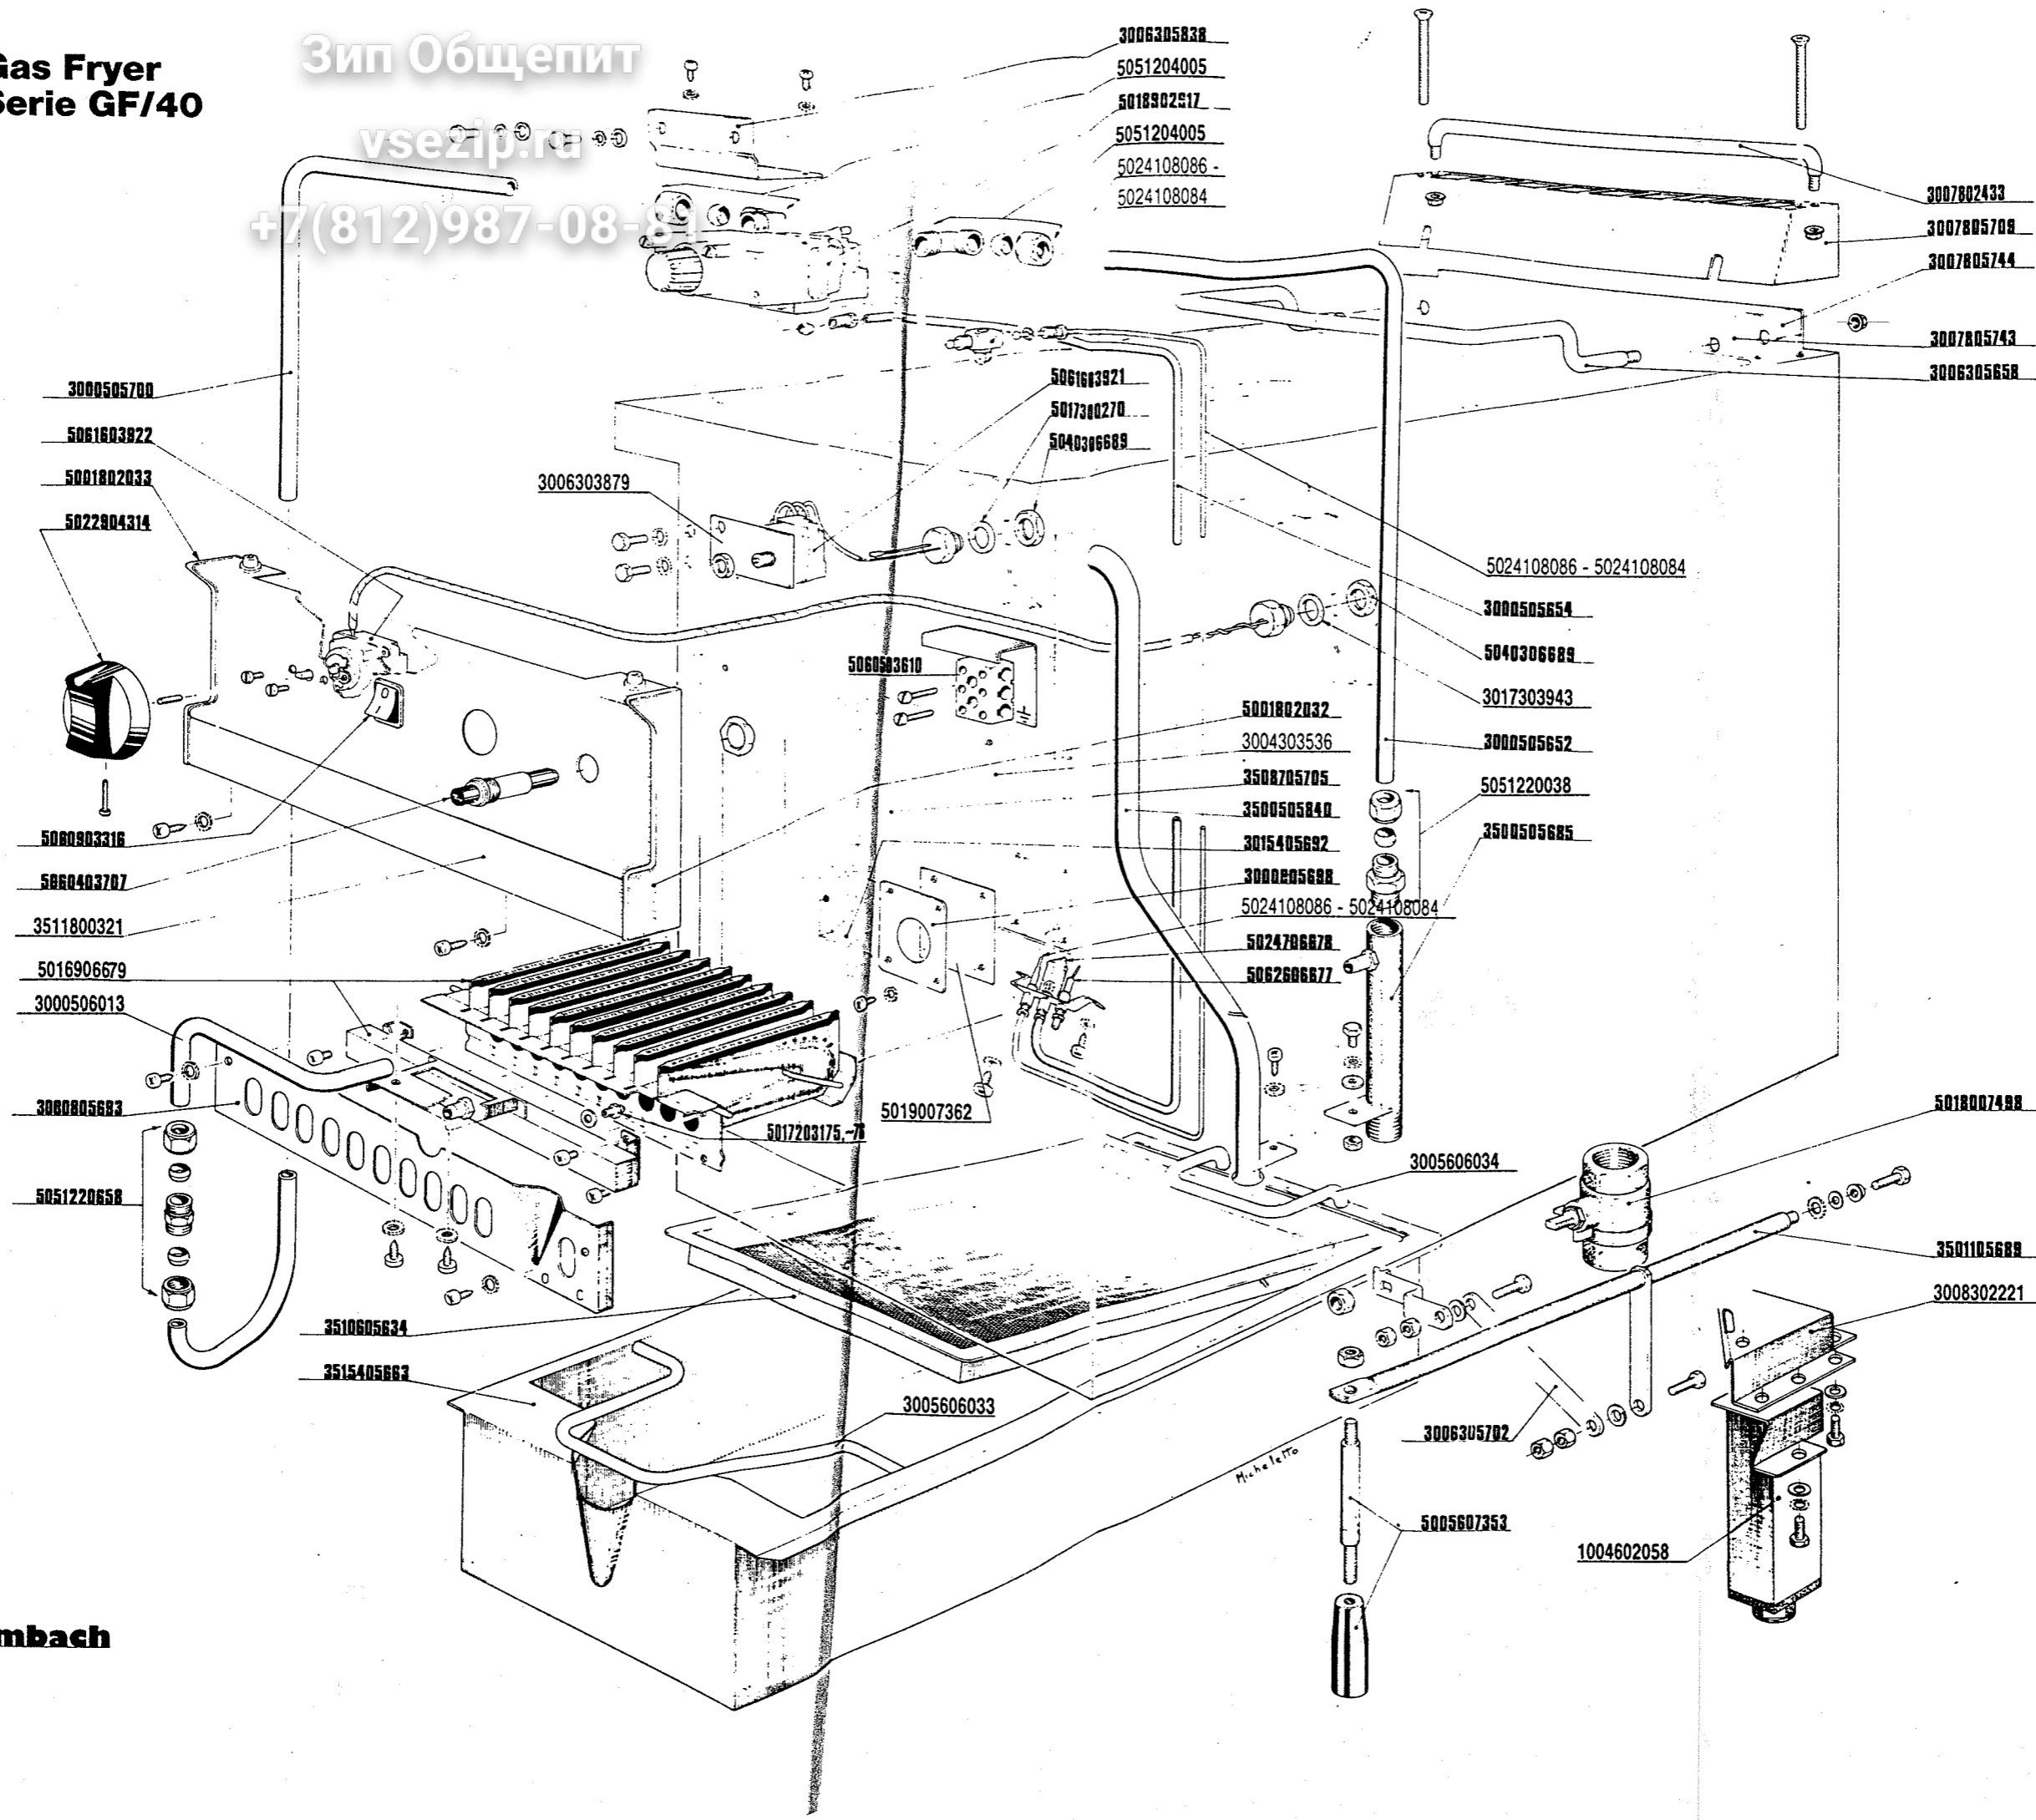

**Gas Fryer
Serie GF/40**

Зип Общепит

vsezip.ru

+7(812)987-08-81