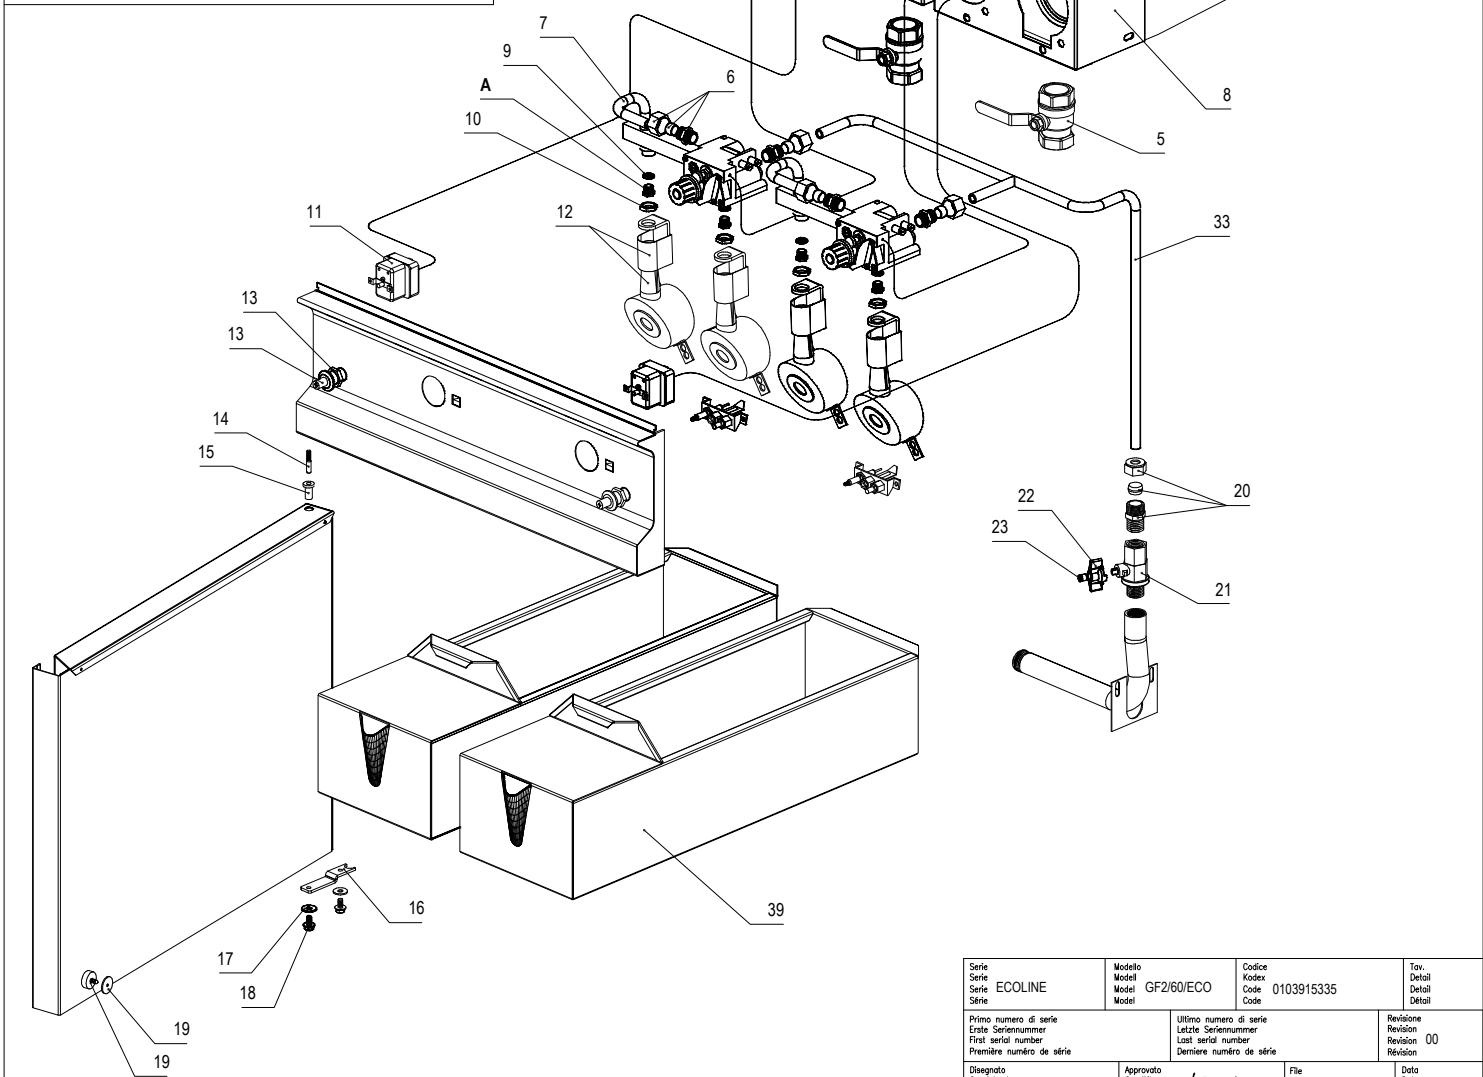

Зип Общежит

vsezip.ru

+7(812)987-08-87

Serie Serie Série Sfrie	Modello Modell Model Model	Codice Kodex Code Code	Tav. Detail Detail Detail
ECOLINE	GF2/60/ECO	0103915335	
Primo numero di serie Erste Seriennummer Première numéro de série	Ultimo numero di serie Letzte Seriennummer Dernière numéro de série	Revision Revision Révision	00
Disegnato Gezeichnet	Approvato Geprüft	File Date	Data Datum
T. Tschigg	<i>Manni</i>	GF260ECO.DWG	25/07/01
ambach® GROSSKÜCHENTECHNIK - GRANDI CUCINE		39052 Kaltorn-Caldaro-ITALY Tel. 0471-662213 Telefax 0471-662065