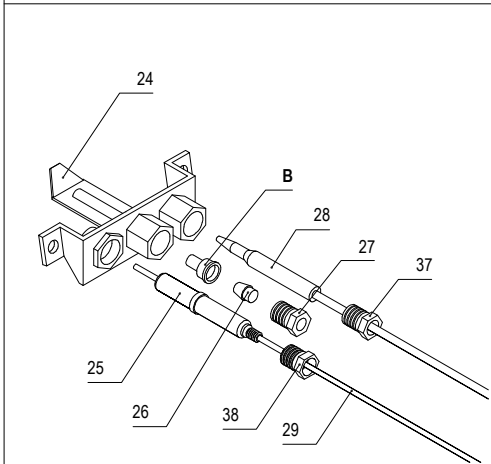

Зип Общежит

vsezip.ru

+7(812)987-08-87

Serie Serie Série Sfrie	Modello Modell Model Model	Codice Kodex Code Code	Tav. Detail Detail Detail
ECOLINE	GF2/60/ECO	0103915335	
Primo numero di serie Erste Seriennummer Première numéro de série	Ultimo numero di serie Letzte Seriennummer Dernière numéro de série	Revision Revision Révision	00
Disegnato Gezeichnet	Approvato Geprüft	File Date	Data Datum
T. Tschigg	<i>Manni</i>	GF260ECO.DWG	25/07/01
ambach® GROSSKÜCHENTECHNIK - GRANDI CUCINE		39052 Kaltorn-Caldaro-ITALY Tel. 0471-662213 Telefax 0471-662065