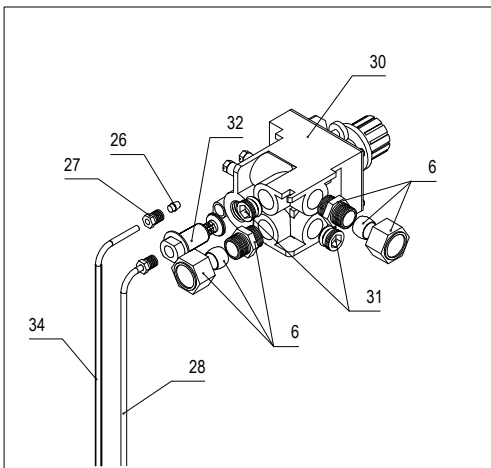

Зип Общежит

vsezip.ru

+7(812)987-08-87

Serie Serie Série Sfrie	Modello Modell Model Model	Codice Kodex Code Code	Tav. Detail Detail Detail
ECOLINE	GF2/60/ECO	0103915335	
Primo numero di serie Erste Seriennummer Première numéro de série	Ultimo numero di serie Letzte Seriennummer Dernière numéro de série	Revision Revision Révision	00
Disegnato Gezeichnet	Approvato Geprüft	File Date	Data Datum
T. Tschigg	<i>Manni</i>	GF260ECO.DWG	25/07/01
ambach® GROSSKÜCHENTECHNIK - GRANDI CUCINE		39052 Kaltorn-Caldaro-ITALY Tel. 0471-662213 Telefax 0471-662065