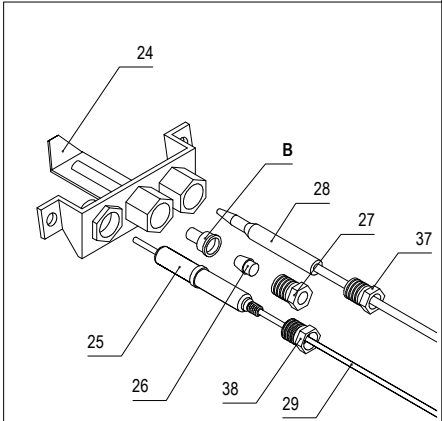

Зип Общепит

vsezip.ru

+7(812)987-08-81

Serie Serie Série	Modello Modell Model	Codice Kodex Code	Tav. Detaill Détail
ECOLINE	GF140	0103915334	
Primo numero di serie Erste Seriennummer First serial number Première numéro de série	Ultimo numero di serie Letzte Seriennummer Last serial number Dernière numéro de série	Revisione Revision Révision	00
Disegnato Gezeichnet	Approvato Geprüft	File Date	Data Datum
T. Tschigg	<i>M. Müller</i>	GF140.DWG	25/07/01
		39052 Kaltten-Caldaro-ITALY Tel. 0471-662213 Telefax 0471-662065