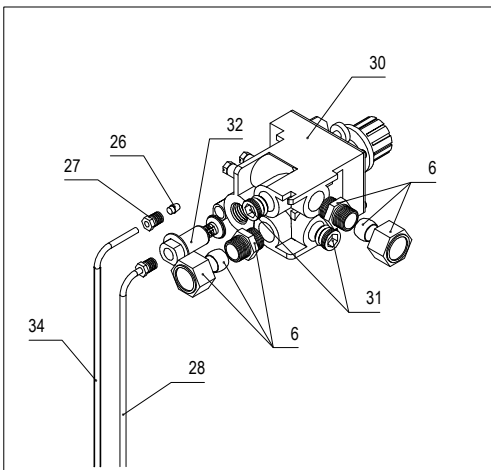

Зип Общепит

vsezip.ru

+7(812)987-08-81

Serie Serie Série	Modello Modell Model	Codice Kodex Code	Tav. Detaill Détail
ECOLINE	GF140	0103915334	
Primo numero di serie Erste Seriennummer First serial number Première numéro de série	Ultimo numero di serie Letzte Seriennummer Last serial number Dernière numéro de série	Revisione Revision Révision	00
Disegnato Gezeichnet	Approvato Geprüft	File Date	Data Datum
T. Tschigg	<i>M. Müller</i>	GF140.DWG	25/07/01
		39052 Kaltten-Caldaro-ITALY Tel. 0471-662213 Telefax 0471-662065