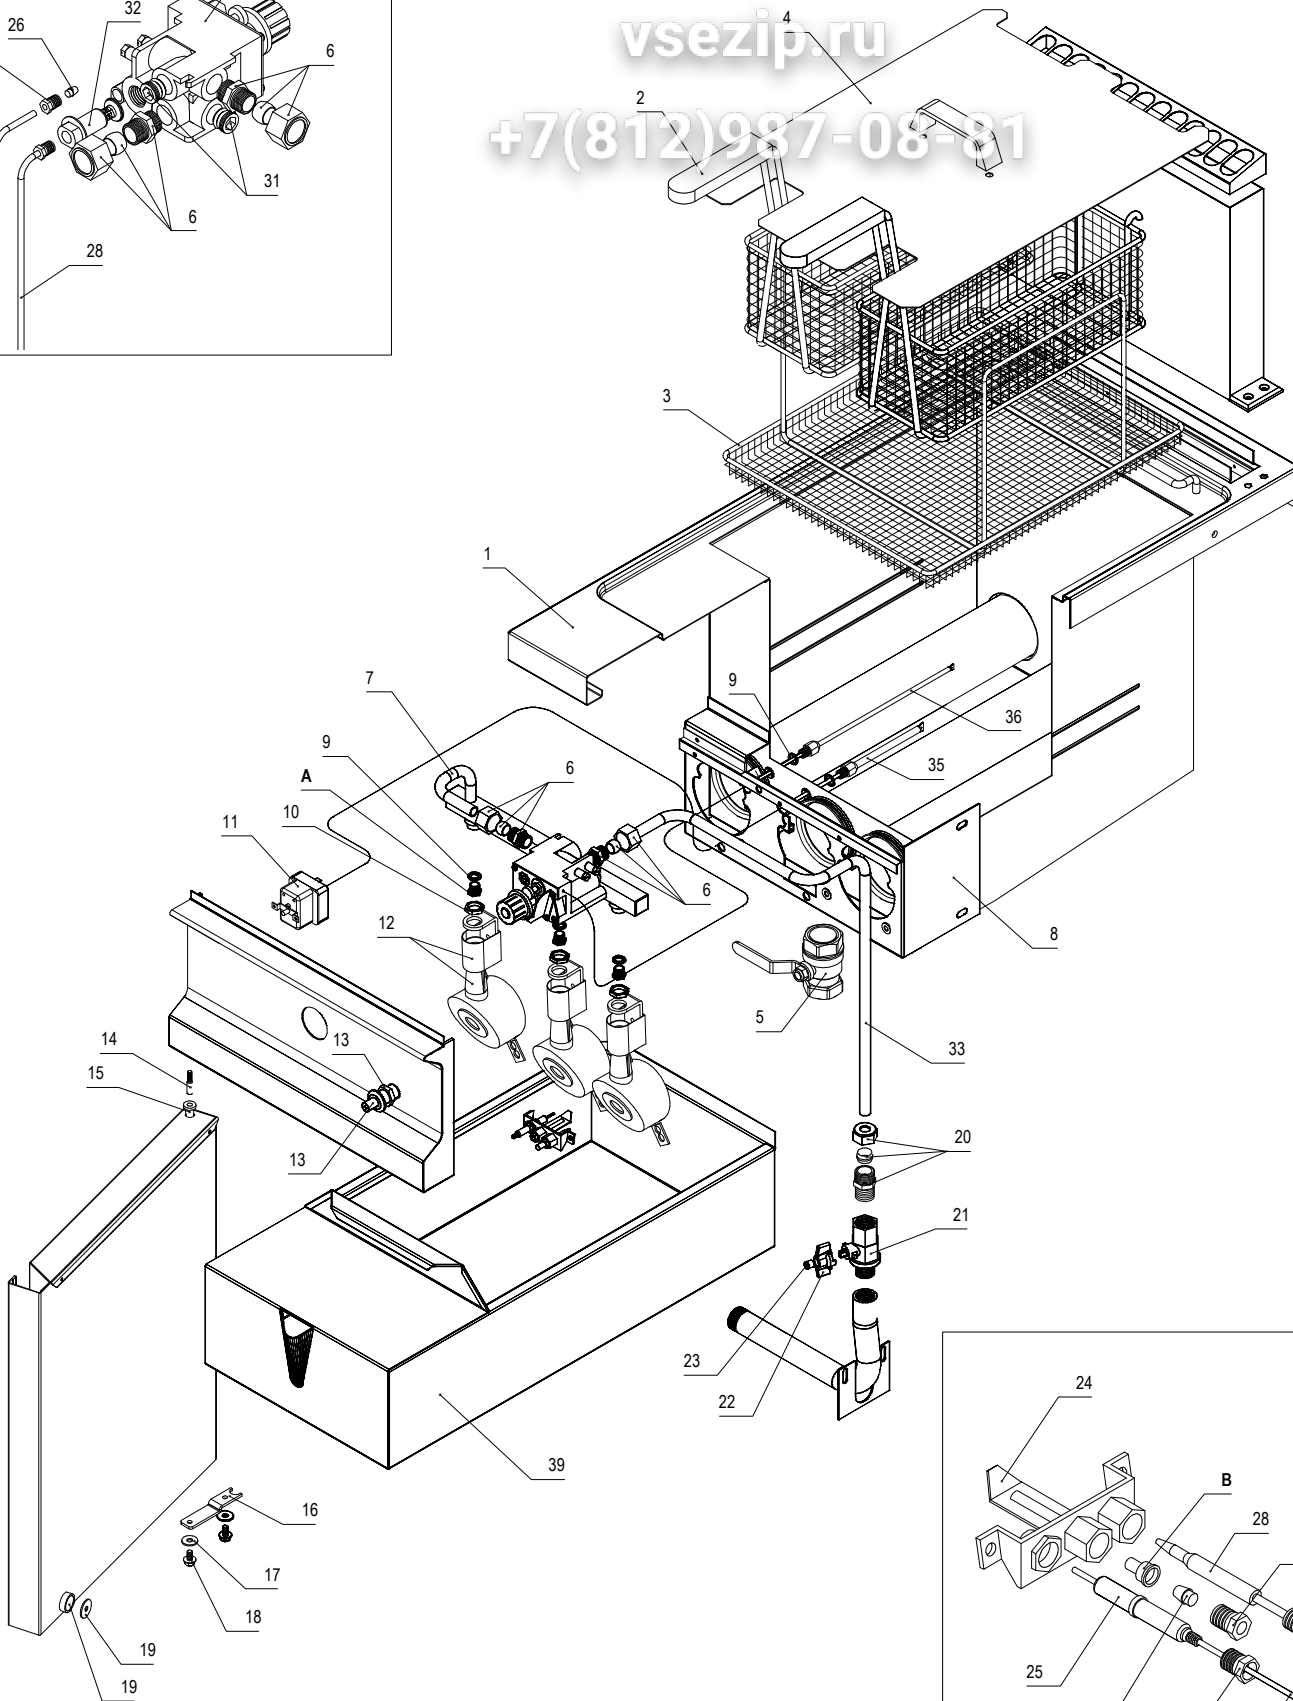

Зип Общепит

vsezip.ru

+7(812)987-08-81

Serie Serie Série	Modello Modell Model	Codice Kodex Code	Tav. Detaill Détail
ECOLINE	GF140	0103915334	
Primo numero di serie Erste Seriennummer First serial number Première numéro de série	Ultimo numero di serie Letzte Seriennummer Last serial number Dernière numéro de série	Revisione Revision Révision	00
Disegnato Gezeichnet	Approvato Geprüft	File Date	Data Datum
T. Tschigg	<i>M. Müller</i>	GF140.DWG	25/07/01
		39052 Kaltten-Caldaro-ITALY Tel. 0471-662213 Telefax 0471-662065