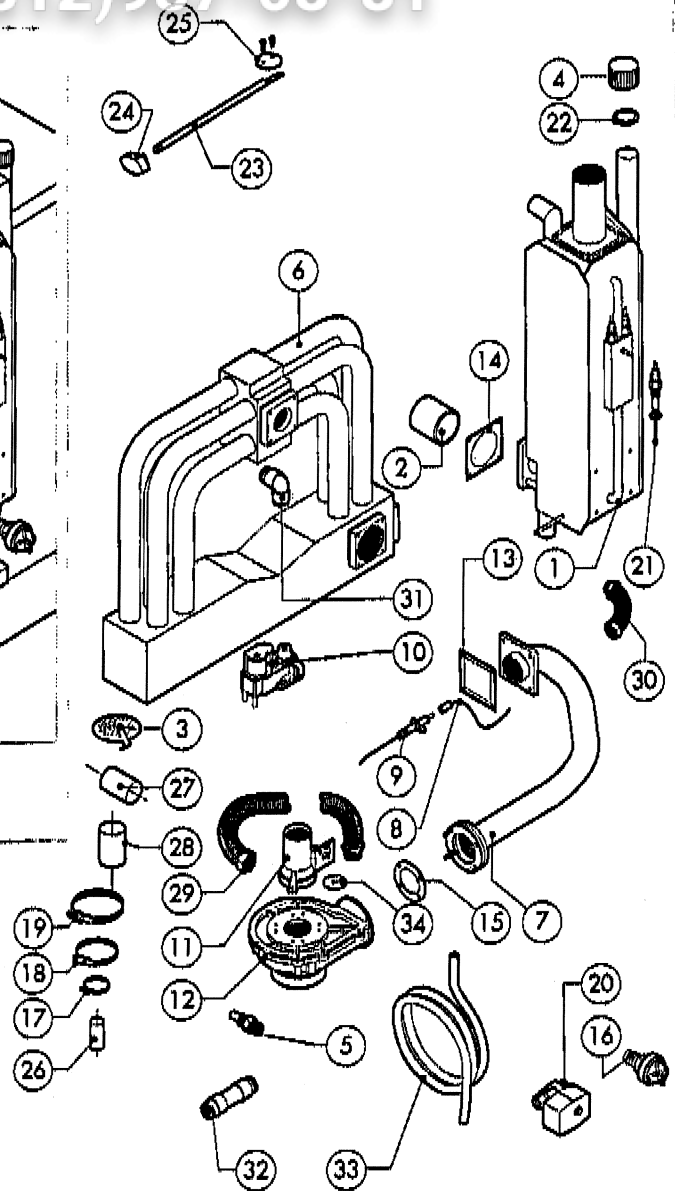

Зип Ощепит

vsezip.ru

+7(812)987-08-81

PIÙ INFORMAZIONI SCARICA IL MANUALE TECNICO

POS.	CODICE	PEZZI	DESCRIZIONE
1	R14102320	1	BOILER COMPLETO DI ACCESSORI
2	R70080000	1	TUBO CERAMICO
3	R10201710	1	FILTRO DI SCARICO
4	R58005680	1	TAPPO ZIGRINATO 1"1/4 P
5	R58006130	1	UGELLO CONDENSAZIONE Ø1
6	R14210460	1	SCAMBIATORE COMPLETO DI ACCESSORI
7	R14210500	1	BRUCIATORE COMPLETO
8	R66110390	1	CABALAGGIO ACCENSIONE/RILEVAZIONE
9	R63090100	2	CANDELA ACCENSIONE/RILEVAZIONE
10	R63020170	1	VALVOLA GAS
11	R63120020	1	VENTURI
12	R63130010	1	VENTILATORE PER BRUCIATORE GAS
13	R63140000	2	GUARNIZIONE BRUCIATORE/SCAMBIATORE
14	R63140010	4	GUARNIZIONE SCAMBIATORE/BOILER
15	R63140050	1	GUARNIZIONE VENTILATORE BRUCIATORE
16	R63070010	1	PRESSOSTATO PG 901.61
17	R61630011	2	FASCETTE ZINcate 12-22/9
18	R61630021	2	FASCETTE ZINcate 30-45/9
19	R61630100	2	FASCETTE ZINcate 32-44/12

POS.	CODICE	PEZZI	DESCRIZIONE
20	R65110560	1	VALVOLE A SFERA MOTORIZZATA
21	R65320010	2	SONDA LIVELLO
22	R70050040	1	GUARNIZIONE TAPPO BOILER
23	R58003790	1	ASTA SFILATO
24	R69010410	1	POMILLO SFILATO
25	R04403460	1	DISCO SFILATO Ø 46
26	R70060080	1	MANICOTTO SILICONE Ø 13
27	R70060010	1	MANICOTTO SILICONE Ø 30
28	R70060030	1	MANICOTTO SILICONE Ø 40
29	R62180082	1	TUBO FLESSIBILE ENTRATA GAS
30	R62180022	1	TUBO FLESSIBILE SCARICO HOMER
31	R62090474	5	RACCORDO INTERMEDIO A GOMITO D.10
32	R62090458	1	RACCORDO INTERMEDIO DIRITTO D.10
33	R70070050	1	TUBO FLESSIBILE ACQUA PE D. 10mm X 7 (MT.3)
34	R58004180	1	DIAPRAMMA (PIÙ VERSIONE GPL)

* COMPONENTI SOGGETTI A VARIAZIONI PER TENSIONI DI ALIMENTAZIONE DIVERSA DALLA STANDARD (IN AC 400V 50HZ)

EDIZIONE 0105

GMT 06 D

tav. D