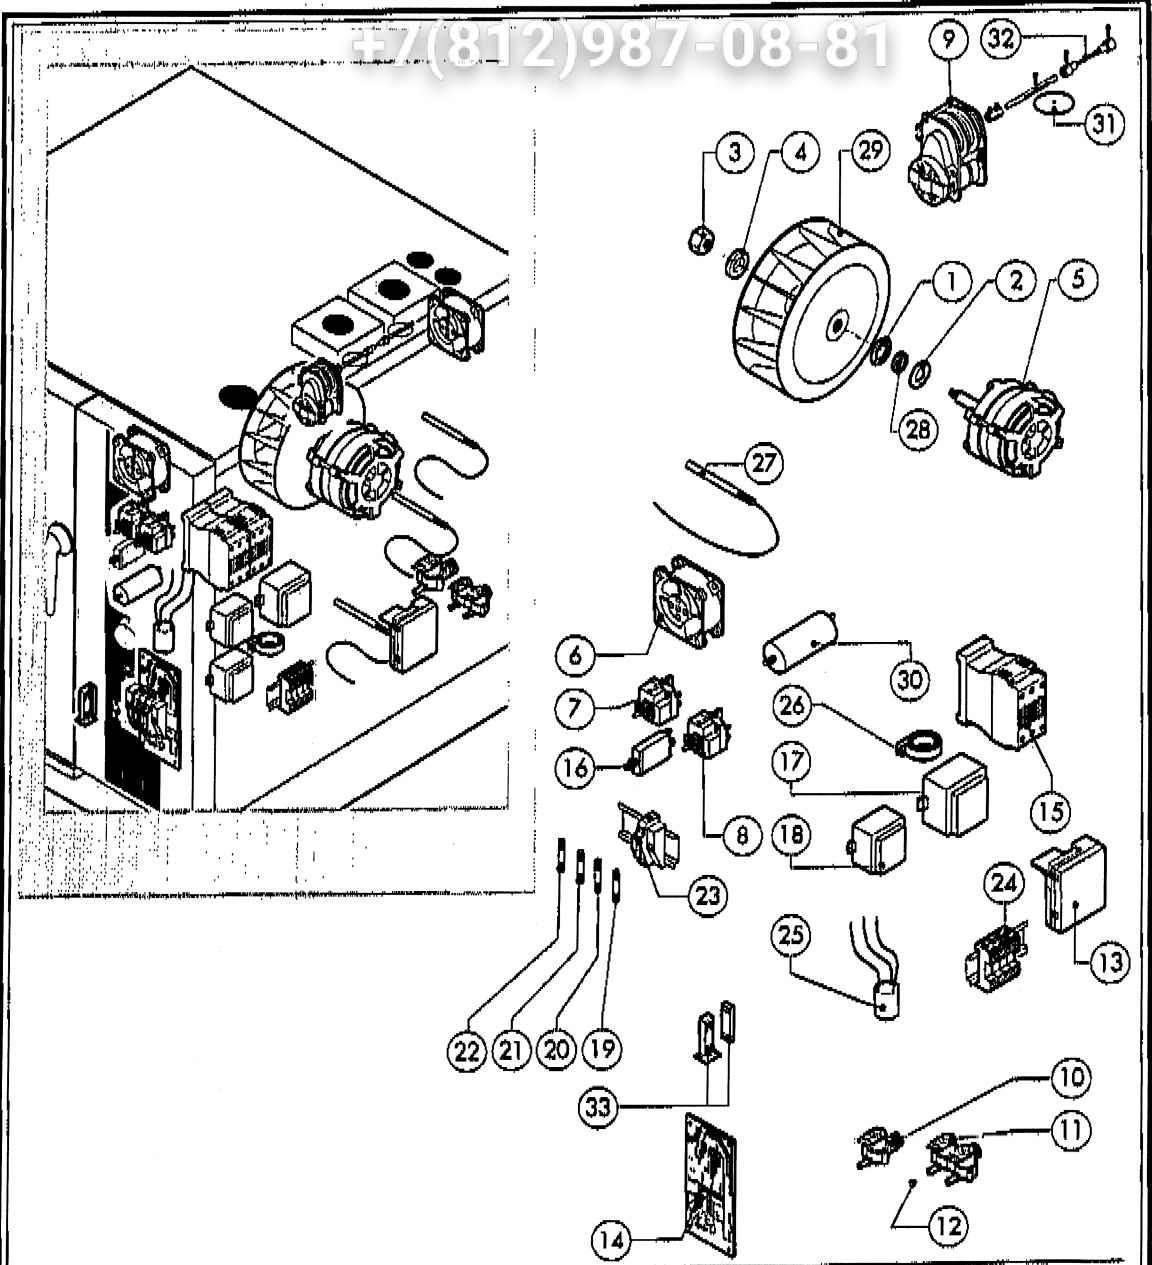

# Зип Ощепит

vsezip.ru

+7(812)987-08-81

C16.001.04 D008 1.20.0082 D00-V0001-001

POS.	CODICE	PEZZI	DESCRIZIONE
1	R58003860	1	FLANGIA GUARNIZIONE MOTORE
2	R58003870	1	CONTROFLANGIA GUARNIZIONE MOTORE
3	R58004020	1	DADO FISSAGGIO VENTOLA M10 SX
4	R61400052	1	RONDELLA FISSAGGIO VENTOLA Ø 21/10.5
5	*R65040421	1	KIT MOTORE KW 025 2P 220-240V
6	R65060050	2	VENTILATORE COMPATTO Ø 120
7	R65070350	1	KIT TERMOSTAIO SICUREZZA CAMERA F2
8	R65070081	1	KIT TERMOSTAIO SICUREZZA BOILER F3
9	R65090240	1	MOTORINO SCARICO FUMI
10	R65110200	1	ELETTROVALVOLA 1 VIA 220V 50HZ
11	R65110210	1	ELETTROVALVOLA 2 VIE 220V 50HZ C/REG. PORT
12	R65110500	1	REGOLATORE DI PORTATA 10LT.
13	R63060120	1	PANNELLO ACCENSIONE
14	R63130020	1	SCHEDA CONTROLLO VENTILATORE BRUCIATORE
15	*R65140550	2	TELERUTTORE DIL.DI M-01 4KW
16	*R65160320	1	TERMICO T12-2115-2A
17	R65180770	1	TRASFORMATORE 50VA
18	R65180420	2	TRASFORMATORE 20VA
19	R45200200	1	FUSIBILE 2A

POS.	CODICE	PEZZI	DESCRIZIONE
20	R65110560	1	VALVOLE A SFERA MOTORIZZATA
21	R65320010	2	SONDA LIVELLO
22	R70050040	1	GUARNIZIONE TAPPO BOILER
23	R58003790	1	ASTA SFILATO
24	R69010410	1	POMILLO SFILATO
25	R04403460	1	DISCO SFILATO Ø 46
26	R70060080	1	MANICOTTO SILICONE Ø 13
27	R70060010	1	MANICOTTO SILICONE Ø 30
28	R70060030	1	MANICOTTO SILICONE Ø 40
29	R62180082	1	TUBO FLESSIBILE ENTRATA GAS
30	R62180022	1	TUBO FLESSIBILE SCARICO HOMER
31	R62090474	5	RACCORDO INTERMEDIO A GOMITO D.10
32	R62090458	1	RACCORDO INTERMEDIO DIRITTO D.10
33	R70070050	1	TUBO FLESSIBILE ACQUA PE D. 10mm X 7 (MT.3)
34	R58004180	1	DIAPRAMMA (PIÙ VERSIONE GPL)