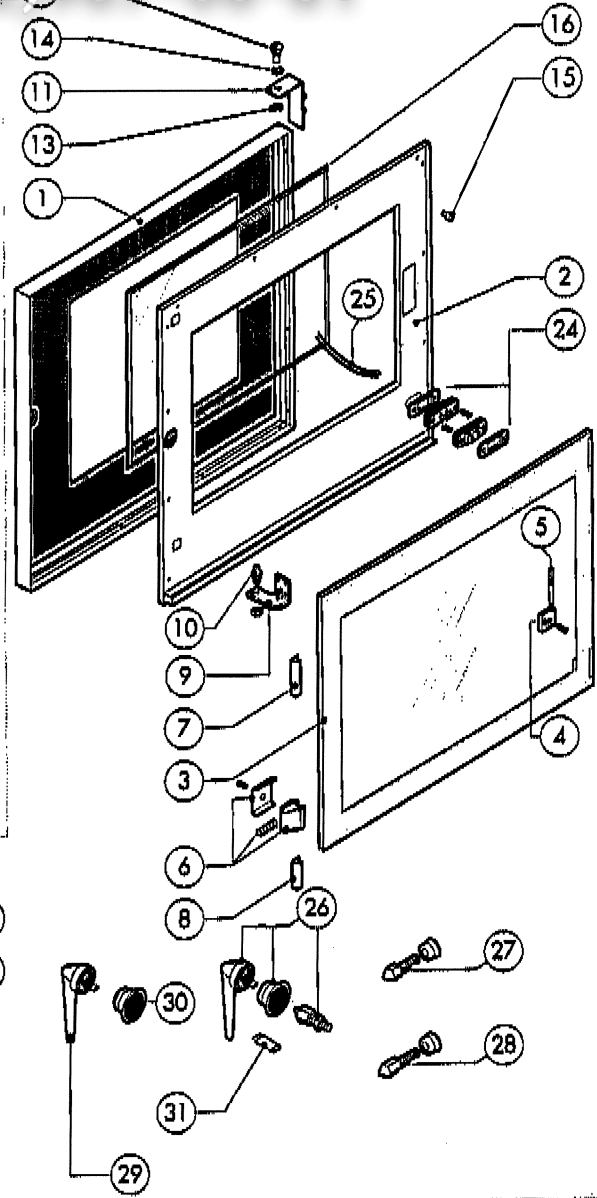

## vsezip.ru

+7(812)987-08-81

064.01.14.007.05.035 DONAZIONE 06

POS.	CODICE	PEZZI	DESCRIZIONE
1	R14210150	1	PORTA
2	R14210200	1	CONTROPORTA
3	R21201650	1	VEIRO INTERNO PORTA
4	R5B001760	2	CERNIERA FISSA VETRO INTERNO
5	R3B001770	2	PERNO CERNIERA VETRO INTERNO
6	R5B001780	2	KIT FERMO VETRO INTERNO
7	R11401340	1	PROFILO A "C" SUPERIORE
8	R11401360	1	PROFILO A "C" INFERIORE
9	R11207250	1	CERNIERA INFERIORE
10	R5B002520	1	PERNO INFERIORE CERNIERA
11	R11200560	1	CERNIERA SUPERIORE
17	R5B002150	1	PERNO SUPERIORE CERNIERA
13	R5B004030	2	DADO PER PERNO CERNIERA SUPERIORE
14	R10401710	1	RONDELLA CERNIERA SUPERIORE
15	R70050100	6	TASSILO BATTUTA VETRO
16	R70042760	1	GUARNIZIONE CRISTALLO
17	R66110310	1	CABLAGGIO LUCI PORTA
18	R11401440	1	CALOTTA LAMPADA
19	R21500150	1	VETRO LAMPADA