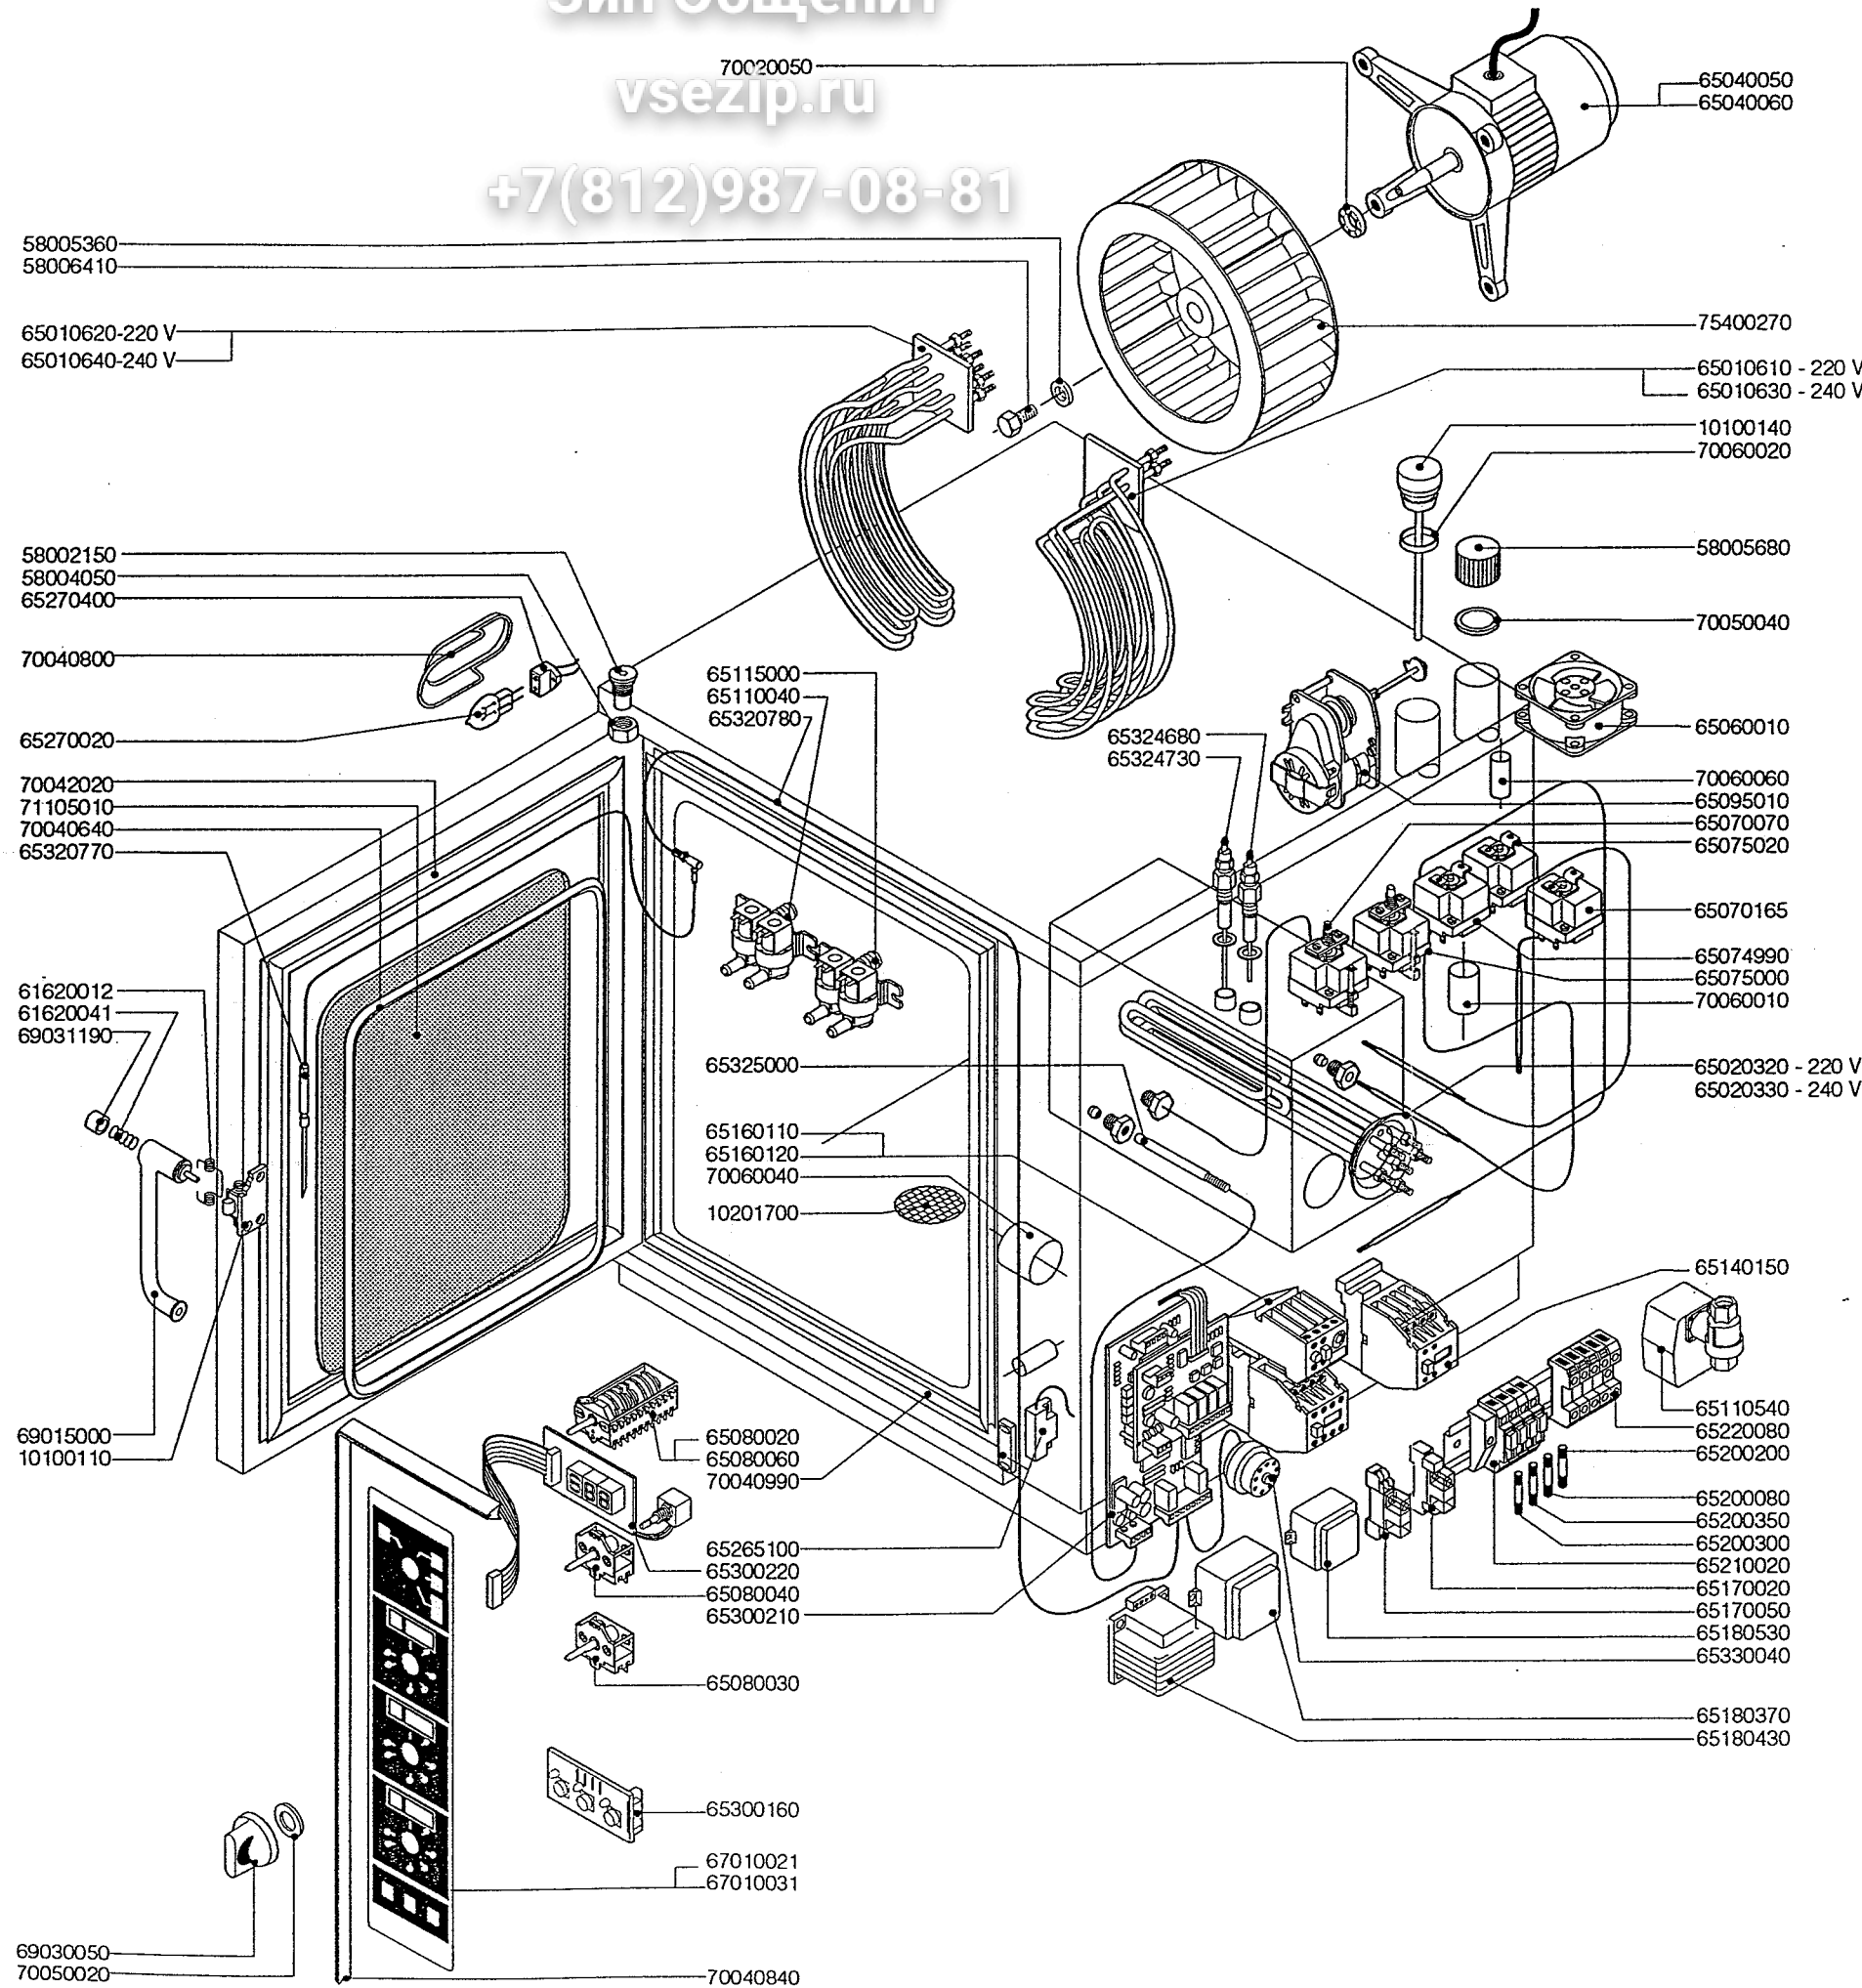

Зип Общежит

70020050
vsezip.ru

+7(812)987-08-81

ERSATZTEILE H.-DÄMPFER PROFESSIONAL ME 110

KODE	BEZEICHNUNG	S	L
10100110	FLANSCH	1	1
10100140	ABZUGSSTUTZEN	1	1
10201700	ABFLUSSFILTER	1	1
58002150	SCHARNIERSTIFT	1	1
58004050	MUTTER DES SCHARNIERSTIFTES	1	1
58005360	UNTERLEGSCHLEIBE	1	1
58005680	SCHRAUBVERSCHLUSS	1	1
58006410	VENTILATORSCHRAUBE	1	1
61620012	FEDER F.SCHLIESSHAKEN	1	1
61620041	FEDER F.GRIFFKNOPF	1	1
65010610	HEIZKOERPER	1	1
65010620	HEIZKOERPER	1	1
65010630	HEIZKOERPER	1	1
65010640	HEIZKOERPER	1	1
65020320	BOILER HEIZKOERPER	2	2
65020330	BOILER HEIZKOERPER	2	2
65040050	MOTOR	0	1
65040060	MOTOR	1	0
65060010	ABKÜHLUNGS MOTOR	1	1
65070070	SICHERHEITS-THERMOSTAT	1	1
65070165	THERMOSTAT	1	1
65074990	THERMOSTAT Z.WRASENABLOSCHUNG	1	1
65075000	SICHERHEITS THERMOSTAT BOILER	1	1
65075020	ABFLUSSTHERMOSTAT	1	1
65080020	SCHALTER	1	0
65080030	SCHALTER	0	1
65080040	SCHALTER	2	2
65080060	SCHALTER	0	1
65095010	DAMPFABLASS-STELLMOTOR	1	1
65110040	MAGNETVENTIL	1	1
65110540	BOILERBLAUF VENTIL	1	1
65115000	MAGNETVENTIL	1	1
65140150	SCHUETZ	9	10
65160110	MOTORSCHUTZSCHALTER 0,63-1 A	1	0
65160120	MOTORSCHUTZSCHALTER 1,6 - 2,5 A	1	1
65170020	RELAIS 12V DC	3	4
65170050	RELAIS 240V AC	1	1
65180370	TRANSFORMATOR 7 VA	1	1
65180430	TRANSFORMATOR 40 VA	0	1
65180530	TRANSFORMATOR 3 VA	1	1
65200080	SCHMELZSICHERUNG 0,125 A (T)	1	1
65200200	SCHMELZSICHERUNG 2 A	1	1
65200300	SCHMELZSICHERUNG 0,1 A (T)	1	1
65200350	SCHMELZSICHERUNG 0,35 A (T)	0	1
65210020	SICHERUNGSHALTER	3	4
65220080	KLEMMLEISTE	1	1
65265100	TUERSCHALTER	1	1
65270020	LAMPE	0	2
65270400	LAMPEHALTERUNG	0	2
65300160	DRUCKTASTENPLATINE	1	1
65300210	FUNKTIONSPLATINE L-S	1	1
65300220	DISPLAY	2	3
65320770	KERNTEMPERATURFUHLER	0	1
65320780	SEIL KERNTEMPERATURFUHLER	0	1
65324680	WASSERSSTANDSFUEHLER	1	1
65324730	WASSERSSTANDSFUEHLER	1	1
65325000	FUEHLER	1	1
65330040	SUMMER	1	1
67010021	BEDIENUNGSFOLIE S	1	0
67010031	BEDIENUNGSFOLIE L	0	1
69015000	HANGRIFF	1	1
69030050	DREHKNOPF	3	4
69031190	TUERGRIFFKNOPF	1	1
70020050	MOTORDICHTUNG	1	1
70040640	HART GLASSDICHTUNG	2	2
70040800	LAMPENDICHTUNG	0	2
70040840	DICHTUNG DER BEDIENUNGSBLLENDE	1	1
70040990	DICHTUNG DER FRONTSEITE	1	1
70042020	TUERDICHTUNG	1	1
70050020	DICHTUNG DES BEDIENUNGSKNEBELS6	8	0
70050040	DICHTUNG DES BOILERSTUTZENS	1	1
70060010	MUFFE	2	2
70060020	DICHTUNG DES ABZUGS	1	1
70060040	MUFFE	1	1
70060060	MUFFE	2	2
71105010	HART GLAS	1	1
75400270	LUEFTERRAD	1	1