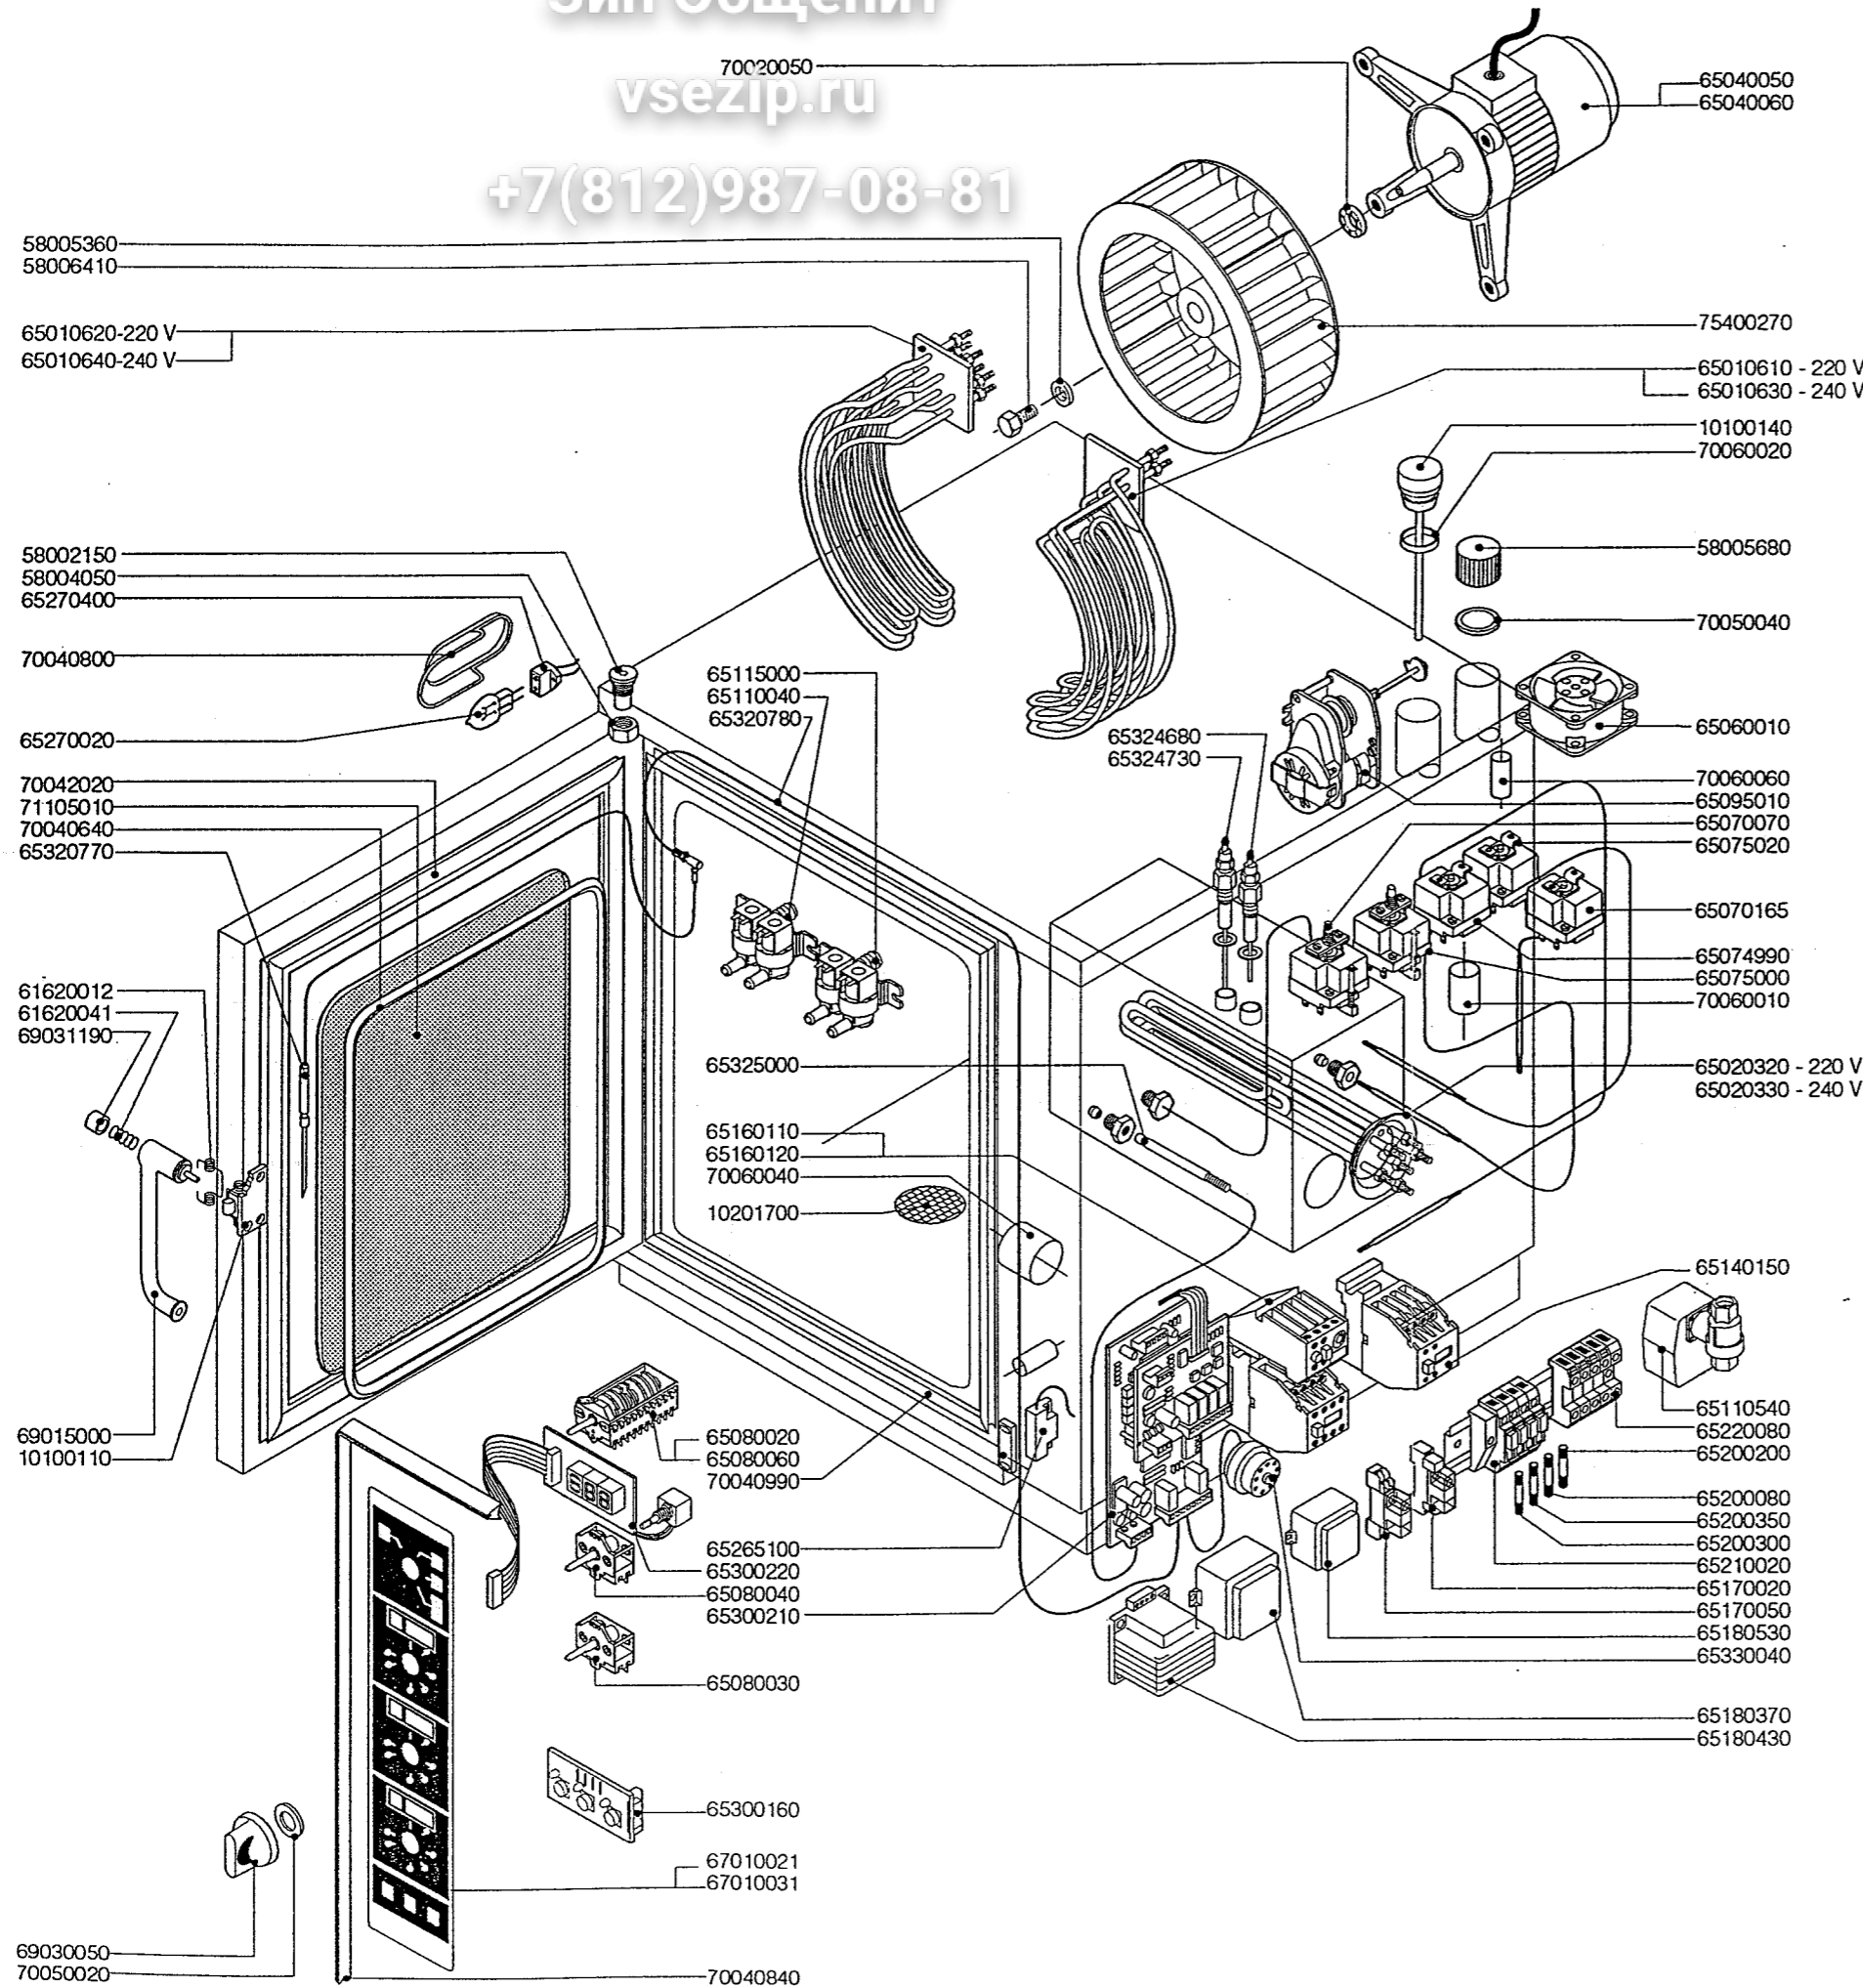

Зип Общежит

70020050
vsezip.ru

+7(812)987-08-81

ERSATZTEILE H.-DÄMPFER PROFESSIONAL ME 110

KODE	BEZEICHNUNG	S	L
10100110	FLANSCH	1	1
10100140	ABZUGSSTUTZEN	1	1
10201700	ABFLUSSFILTER	1	1
58002150	SCHARNIERSTIFT	1	1
58004050	MUTTER DES SCHARNIERSTIFTES	1	1
58005360	UNTERLEGSCHEIBE	1	1
58006410	SCHRAUBVERSCHLUSS	1	1
58006410	VENTILATORSCHRAUBE	1	1
61620012	FEDER F.SCHLISSHAKEN	1	1
61620041	FEDER F.GRIFFKNOPF	1	1
65010610	HEIZKOERPER	1	1
65010620	HEIZKOERPER	1	1
65010630	HEIZKOERPER	1	1
65010640	HEIZKOERPER	1	1
65020320	BOILER HEIZKOERPER	2	2
65020330	BOILER HEIZKOERPER	2	2
65040050	MOTOR	0	1
65040060	MOTOR	1	0
65060010	ABKÜHLUNGS MOTOR	1	1
65070070	SICHERHEITS-THERMOSTAT	1	1
65070165	THERMOSTAT	1	1
65074990	THERMOSTAT Z.WRASENABLOSCHUNG	1	1
65075000	SICHERHEITS THERMOSTAT BOILER	1	1
65075020	ABFLUSSTHERMOSTAT	1	1
65080020	SCHALTER	1	0
65080030	SCHALTER	0	1
65080040	SCHALTER	2	2
65080060	SCHALTER	0	1
65095010	DAMPFABLAUSS-STELLMOTOR	1	1
65110040	MAGNETVENTIL	1	1
65110540	BOILERBLAUF VENTIL	1	1
65115000	MAGNETVENTIL	1	1
65140150	SCHUETZ	9	10
65160110	MOTORSCHUTZSCHALTER 0,63-1 A	1	0
65160120	MOTORSCHUTZSCHALTER 1,6 - 2,5 A	1	1
65170020	RELAIS 12V DC	3	4
65170050	RELAIS 240V AC	1	1
65180370	TRANSFORMATOR 7 VA	1	1
65180430	TRANSFORMATOR 40 VA	0	1
65180530	TRANSFORMATOR 3 VA	1	1
65200080	SCHMELZSICHERUNG 0,125 A (T)	1	1
65200200	SCHMELZSICHERUNG 2 A	1	1
65200300	SCHMELZSICHERUNG 0,1 A (T)	1	1
65200350	SCHMELZSICHERUNG 0,35 A (T)	0	1
65210020	SICHERUNGSHALTER	3	4
65220080	KLEMMLEISTE	1	1
65265100	TUERSCHALTER	1	1
65270020	LAMPE	0	2
65270400	LAMPEHALTERUNG	0	2
65300160	DRUCKTASTENPLATINE	1	1
65300210	FUNKTIONSPLATINE L-S	1	1
65300220	DISPLAY	2	3
65320770	KERNTEMPERATURFUHLER	0	1
65320780	SEIL KERNTEMPERATURFUHLER	0	1
65324680	WASSERSSTANDSFUEHLER	1	1
65324730	WASSERSSTANDSFUEHLER	1	1
65325000	FUEHLER	1	1
65330040	SUMMER	1	1
67010021	BEDIENUNGSFOLIE S	1	0
67010031	BEDIENUNGSFOLIE L	0	1
69015000	HANGRIFF	1	1
69030050	DREHKNOPF	3	4
69031190	TUERGRIFFKNOPF	1	1
70020050	MOTORDICHTUNG	1	1
70040640	HART GLASSDICHTUNG	2	2
70040800	LAMPENDICHTUNG	0	2
70040840	DICHTUNG DER BEDIENUNGSBLLENDE	1	1
70040990	DICHTUNG DER FRONTSEITE	1	1
70042020	TUERDICHTUNG	1	1
70050020	DICHTUNG DES BEDIENUNGSKNEBELS6	8	0
70050040	DICHTUNG DES BOILERSTUTZENS	1	1
70060010	MUFFE	2	2
70060020	DICHTUNG DES ABZUGS	1	1
70060040	MUFFE	1	1
70060060	MUFFE	2	2
71105010	HART GLAS	1	1
75400270	LUEFTERRAD	1	1