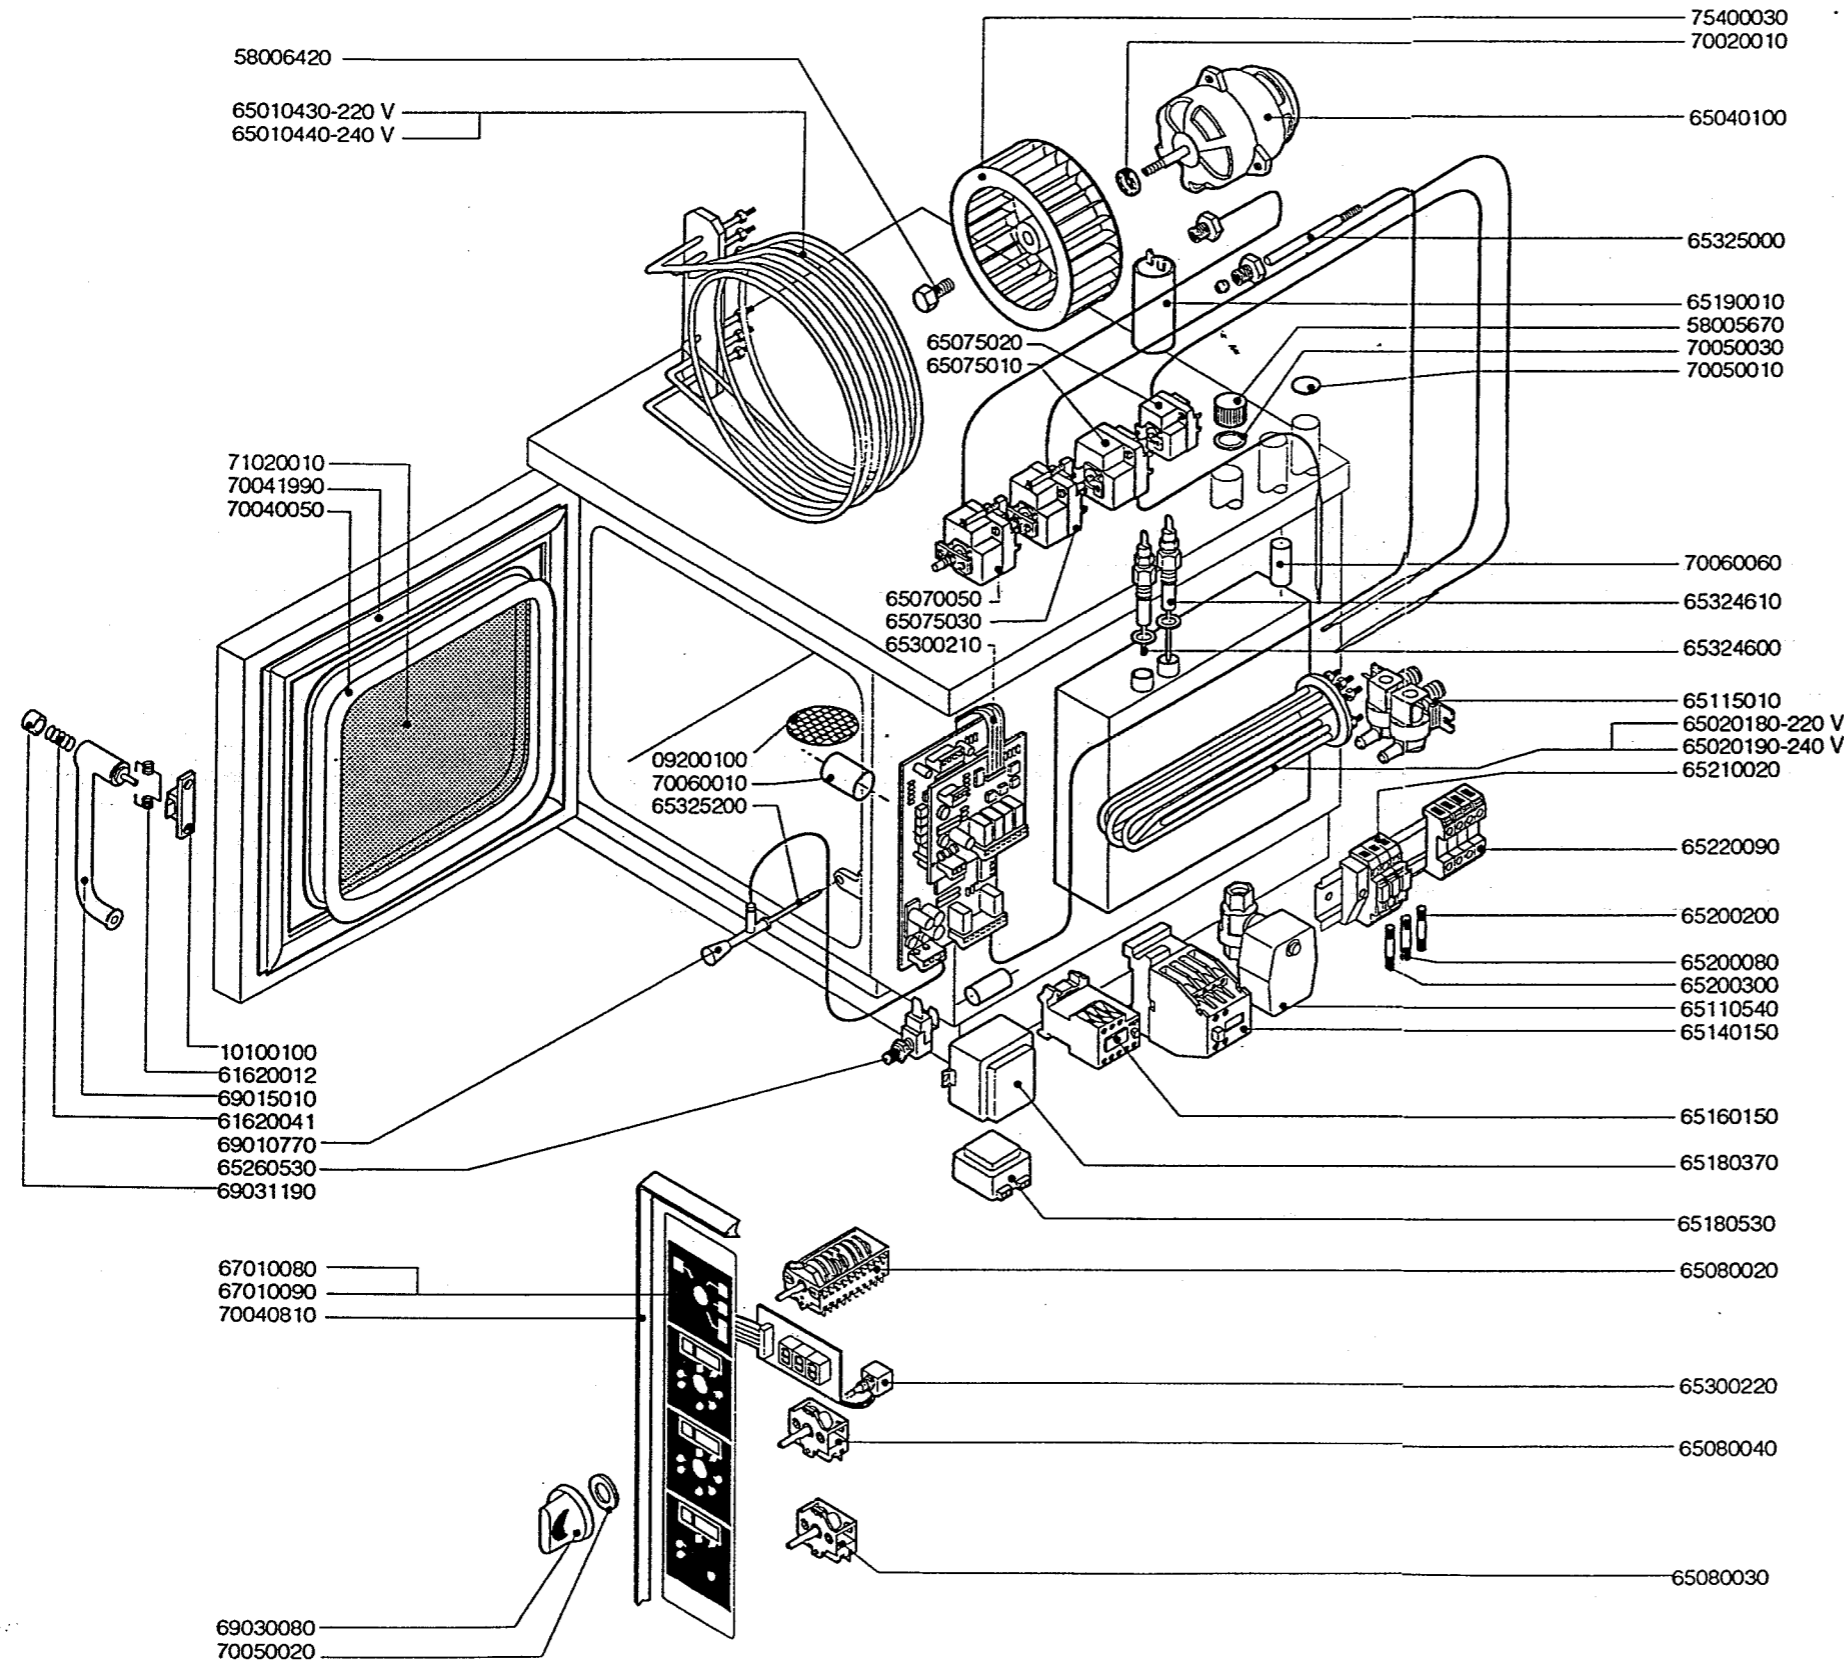

Зип Общепит

vsezip.ru

+7(812)987-08-81

ERSATZTEILE H.-DÄMPFER COMPACT ME 104

KODE	BEZEICHUNG	S	L
09200100	ABFLUSSFILTER	1	1
10100100	FLANSCH	1	1
58005670	SCHRAUBVERSCHLUSS	1	1
58006420	VENTILATORSCHRAUBE	1	1
61620012	FEDER F.SCHLISSHAKEN	1	1
61620041	FEDER F.GRIFFKNOPF	1	1
65010430	HEIZKOERPER 3,9 KW 220V	1	1
65010440	HEIZKOERPER 3,9 KW 240V	1	1
65020180	BOILER HEIZKOERPER 3,9 KW 220V	1	1
65020190	BOILER HEIZKOERPER 3,9 KW 240V	1	1
65040100	MOTOR	1	1
65070050	SICHERHEITS-THERMOSTAT	1	1
65075010	THERMOSTAT Z.WRASENABLOSCHUNG	1	1
65075020	ABFLUSSTHERMOSTAT	1	1
65075030	SICHERHEITS THERMOSTAT BOILER	1	1
65080020	SCHALTER	1	1
65080030	SCHALTER	0	1
65080040	SCHALTER	2	2
65110540	BOILERBLAUF VENTIL	1	1
65115010	MAGNETVENTIL	1	1
65140150	SCHUETZ	3	3
65160150	MOTORSCHUTZSCHALTER 0,25-0,4A	1	1
65180370	TRANSFORMATOR 7 VA	1	1
65180530	TRANSFORMATOR 3 VA	1	1
65190010	KONDENSATOR 4MF	1	1
65200080	SCHMELZSICHERUNG 0,125 A (T)	1	1
65200200	SCHMELZSICHERUNG 2 A	1	1
65200300	SCHMELZSICHERUNG 0,1 A (T)	1	1
65210020	SICHERUNGSHALTER	3	3
65220090	KLEMMLEISTE	1	1
65260530	TUERSCHALTER	1	1
65300210	FUNKTIONSPLATINE L-S	1	1
65300220	DISPLAY	2	3
65324600	WASSERSTANDSFUEHLER MAX	1	1
65324610	WASSERSTANDSFUEHLER SICHERHEIT	1	1
65325000	FUEHLER	1	1
65325200	KERNTEMPERATUFUEHLER	0	1
67010080	BEDIENUNGSFOLIE S	1	0
67010090	BEDIENUNGSFOLIE L	0	1
69010770	ABLAUFKUGELGRIF	0	1
69015010	HANDGRIF	1	1
69030080	DREHKNOFF	3	4
69031190	TUERGRIFKNOPF	1	1
70020010	MOTORDICHTUNG	1	1
70040050	HARTGLASSDICHTUNG	2	2
70040810	DICHTUNG DER BEDIENUNGSBLENDE	1	1
70041990	TUERDICHTUNG	1	1
70050010	DICHTUNG DES ABZUGS	1	1
70050020	DICHTUNG DES BEDIENUNGSKNEBELS	6	8
70050030	DICHTUNG DES BOILERSTUTZENS	1	1
70060010	MUFFE ø 30	1	1
70060060	MUFFE ø 15	2	2
71020010	HARTGLAS	1	1
75400030	LUEFTERRAD	1	1

* SONDRERSPANNUNGEN 380-415V OHNE NEUTRUM

65180800 AUTOTRANSFORMATOR

039/1192