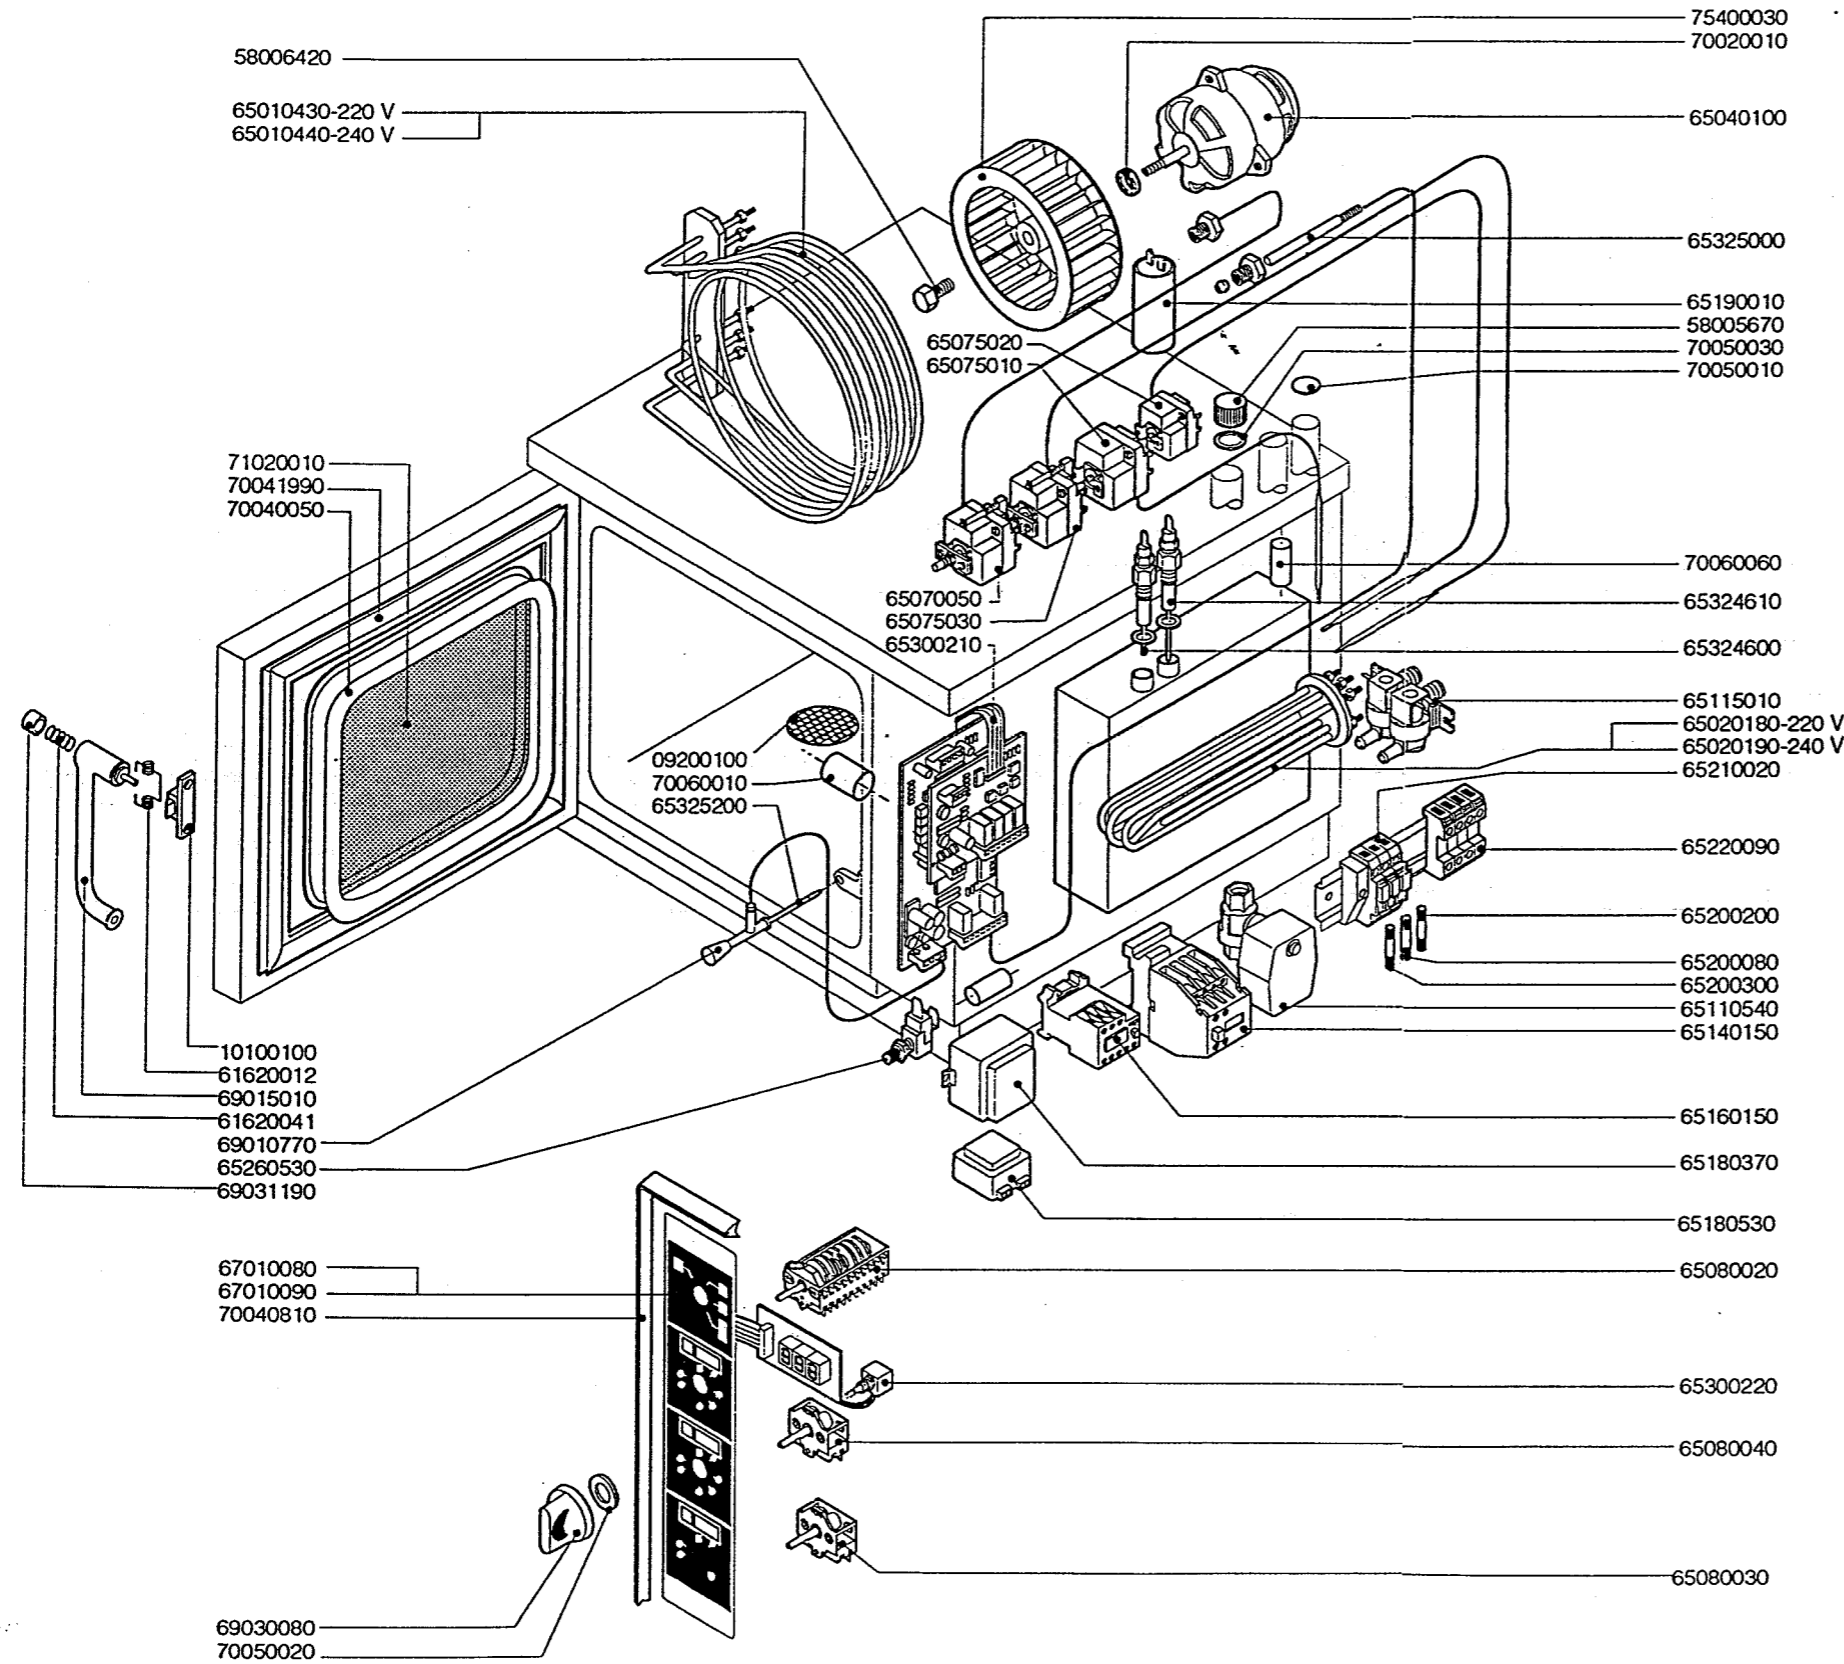

Зип Общепит

vsezip.ru

+7(812)987-08-81

ERSATZTEILE H.-DÄMPFER COMPACT ME 104

KODE	BEZEICHNUNG	S	L
09200100	ABFLUSSFILTER	1	1
10100100	FLANSCH	1	1
58005670	SCHRAUBVERSCHLUSS	1	1
58006420	VENTILATORSCHRAUBE	1	1
61620012	FEDER F.SCHLISSHAKEN	1	1
61620041	FEDER F.GRIFFKNOPF	1	1
65010430	HEIZKOERPER 3,9 KW 220V	1	1
65010440	HEIZKOERPER 3,9 KW 240V	1	1
65020180	BOILER HEIZKOERPER 3,9 KW 220V	1	1
65020190	BOILER HEIZKOERPER 3,9 KW 240V	1	1
65040100	MOTOR	1	1
65070050	SICHERHEITS-THERMOSTAT	1	1
65075010	THERMOSTAT Z.WRASENABLOSCHUNG	1	1
65075020	ABFLUSSTHERMOSTAT	1	1
65075030	SICHERHEITS THERMOSTAT BOILER	1	1
65080020	SCHALTER	1	1
65080030	SCHALTER	0	1
65080040	SCHALTER	2	2
65110540	BOILERBLAUF VENTIL	1	1
65115010	MAGNETVENTIL	1	1
65140150	SCHUETZ	3	3
65160150	MOTORSCHUTZSCHALTER 0,25-0,4A	1	1
65180370	TRANSFORMATOR 7 VA	1	1
65180530	TRANSFORMATOR 3 VA	1	1
65190010	KONDENSATOR 4MF	1	1
65200080	SCHMELZSICHERUNG 0,125 A (T)	1	1
65200200	SCHMELZSICHERUNG 2 A	1	1
65200300	SCHMELZSICHERUNG 0,1 A (T)	1	1
65210020	SICHERUNGSHALTER	3	3
65220090	KLEMMLEISTE	1	1
65260530	TUERSCHALTER	1	1
65300210	FUNKTIONSPLATINE L-S	1	1
65300220	DISPLAY	2	3
65324600	WASSERSTANDSFUEHLER MAX	1	1
65324610	WASSERSTANDSFUEHLER SICHERHEIT	1	1
65325000	FUEHLER	1	1
65325200	KERNTEMPERATUFUEHLER	0	1
67010080	BEDIENUNGSFOLIE S	1	0
67010090	BEDIENUNGSFOLIE L	0	1
69010770	ABLAUFKUGELGRIF	0	1
69015010	HANDGRIF	1	1
69030080	DREHKNOFF	3	4
69031190	TUERGRIFKNOPF	1	1
70020010	MOTORDICHTUNG	1	1
70040050	HARTGLASSDICHTUNG	2	2
70040810	DICHTUNG DER BEDIENUNGSBLENDE	1	1
70041990	TUERDICHTUNG	1	1
70050010	DICHTUNG DES ABZUGS	1	1
70050020	DICHTUNG DES BEDIENUNGSKNEBELS	6	8
70050030	DICHTUNG DES BOILERSTUTZENS	1	1
70060010	MUFFE ø 30	1	1
70060060	MUFFE ø 15	2	2
71020010	HARTGLAS	1	1
75400030	LUEFTERRAD	1	1

* SONDRERSPANNUNGEN 380-415V OHNE NEUTRUM

65180800 AUTOTRANSFORMATOR

039/1192